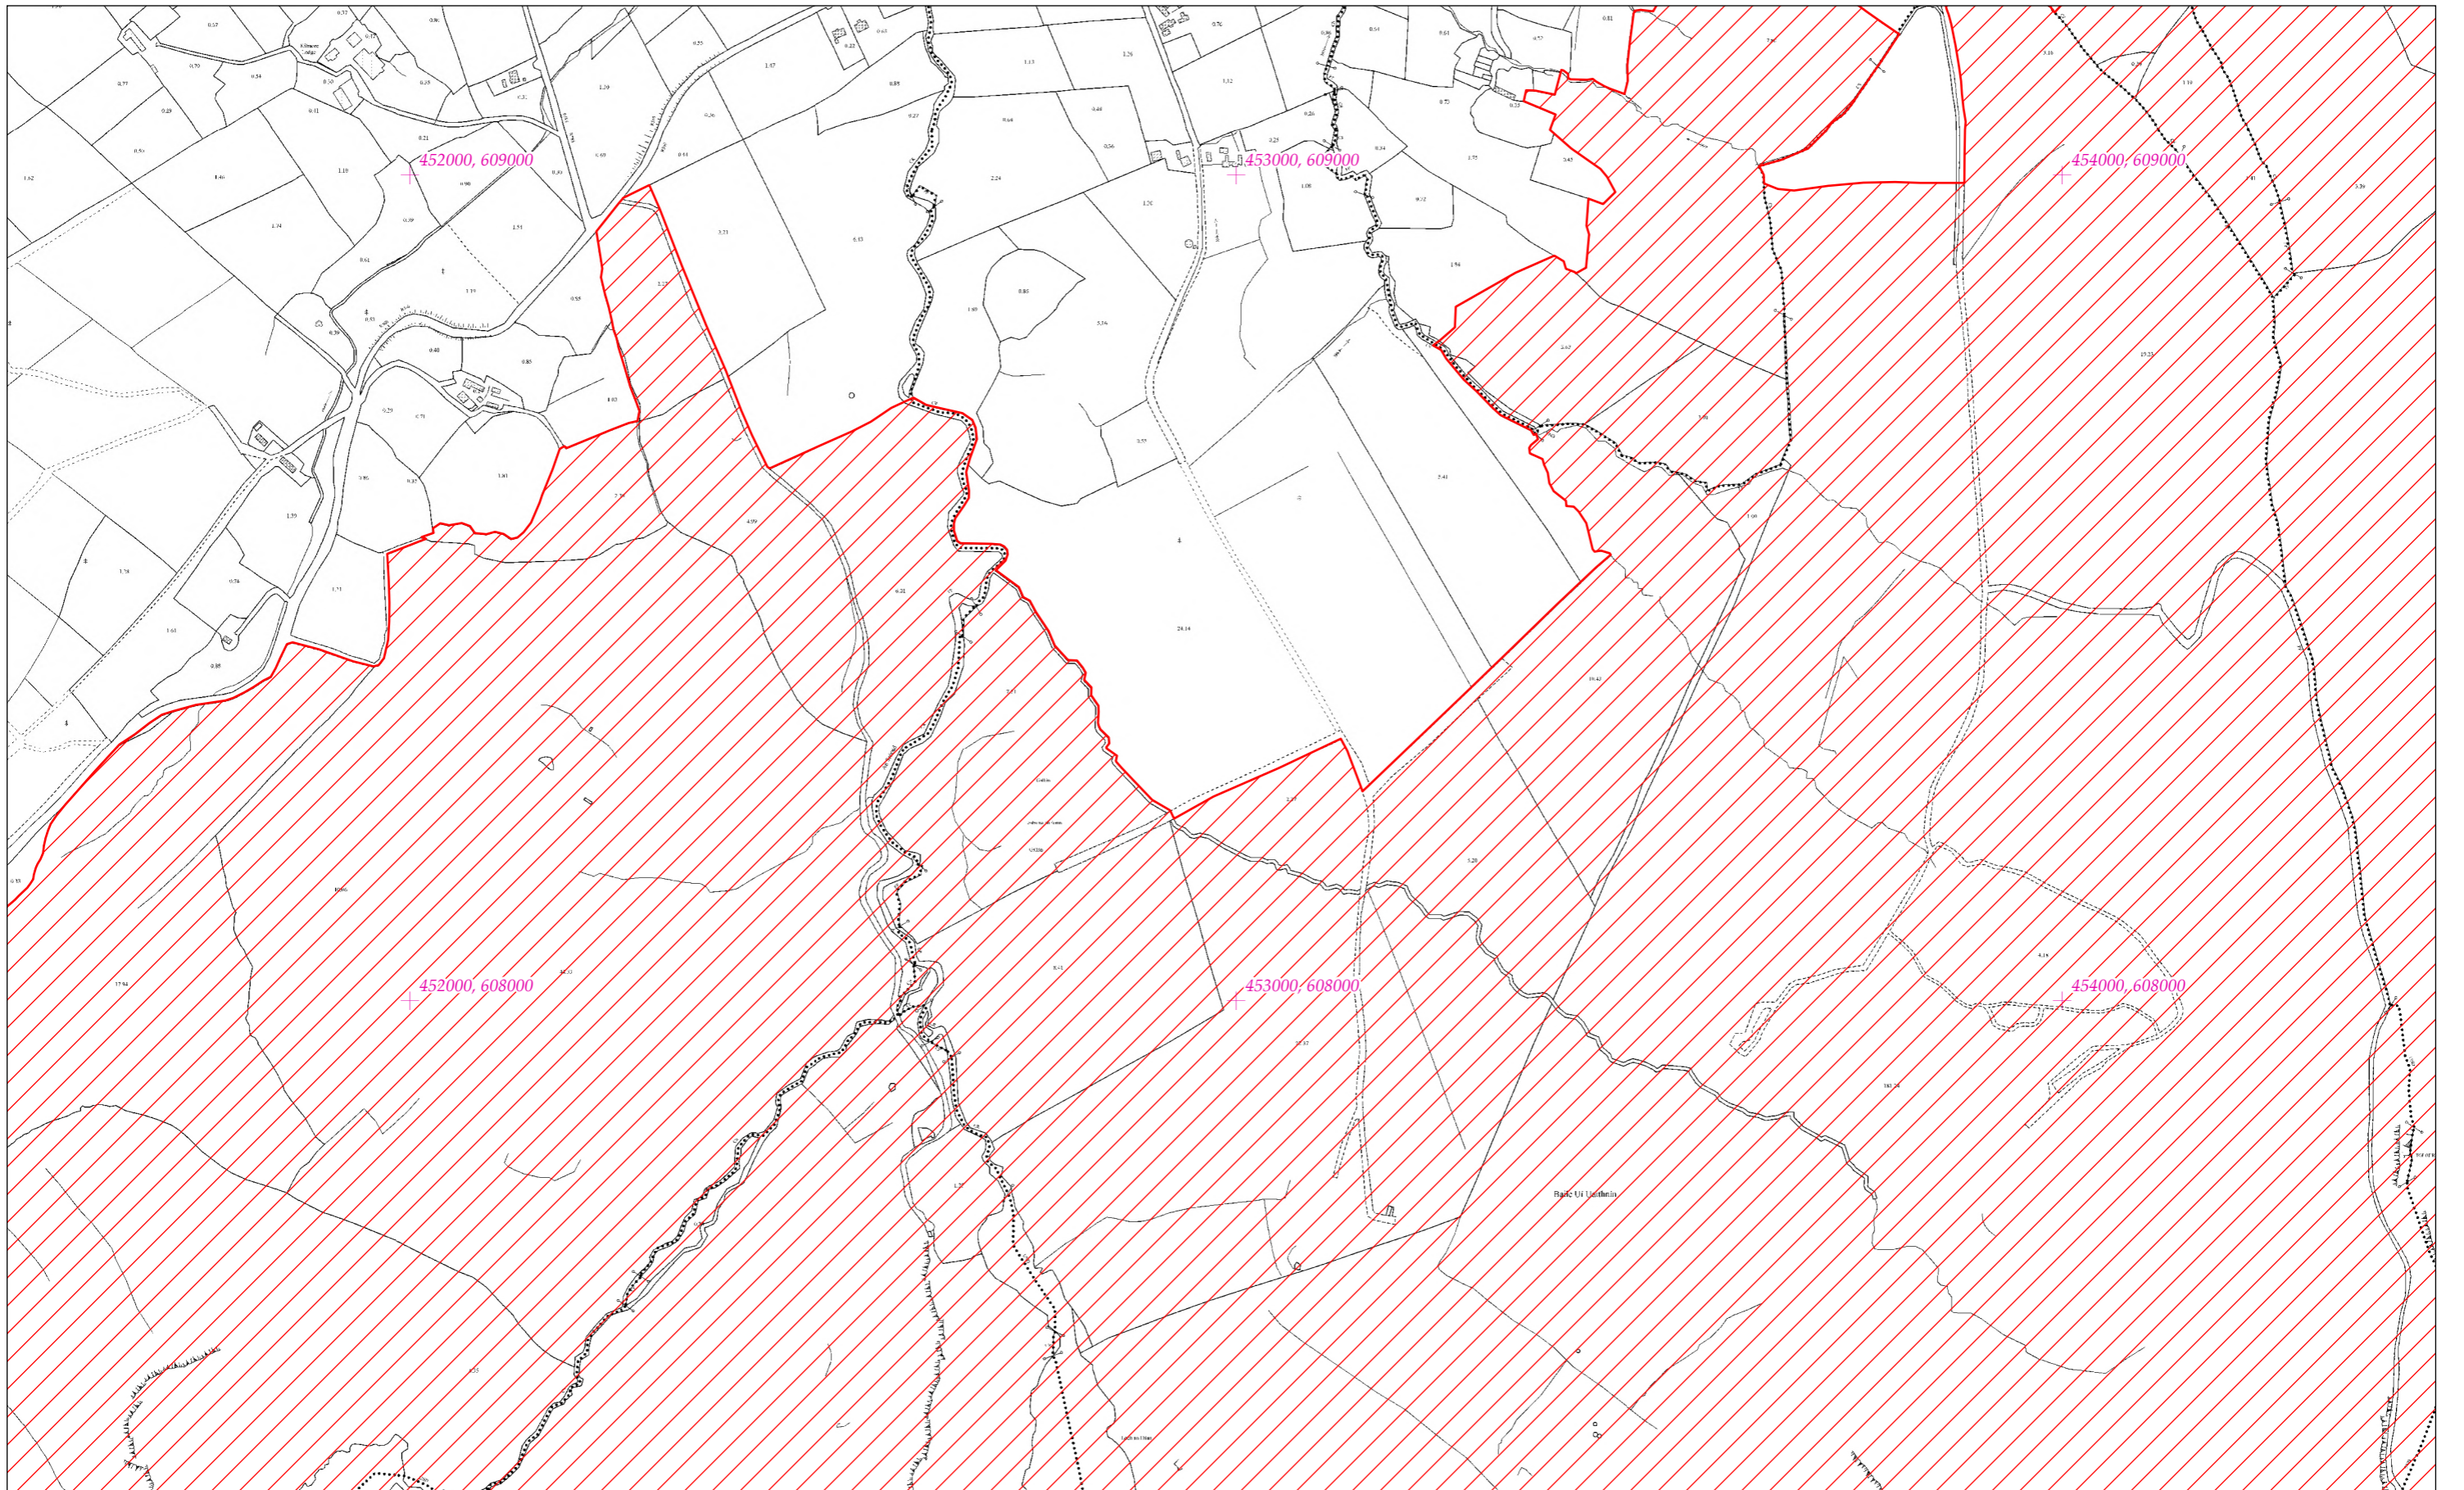

LCS Chnoc Bhréanainn
Mount Brandon SAC

1:5000 O.S. TILE 5720d 50 of 81

SITE CODE
000375

Leagan / Version: 3.01

Arna chló an / Printed on: 06/06/2023

Rialachán 4(1)(b) / Regulation 4(1)(b)

Leathanach 51 de 81 (Co. Chiarraí)
Page 51 of 81 (Co. Kerry)