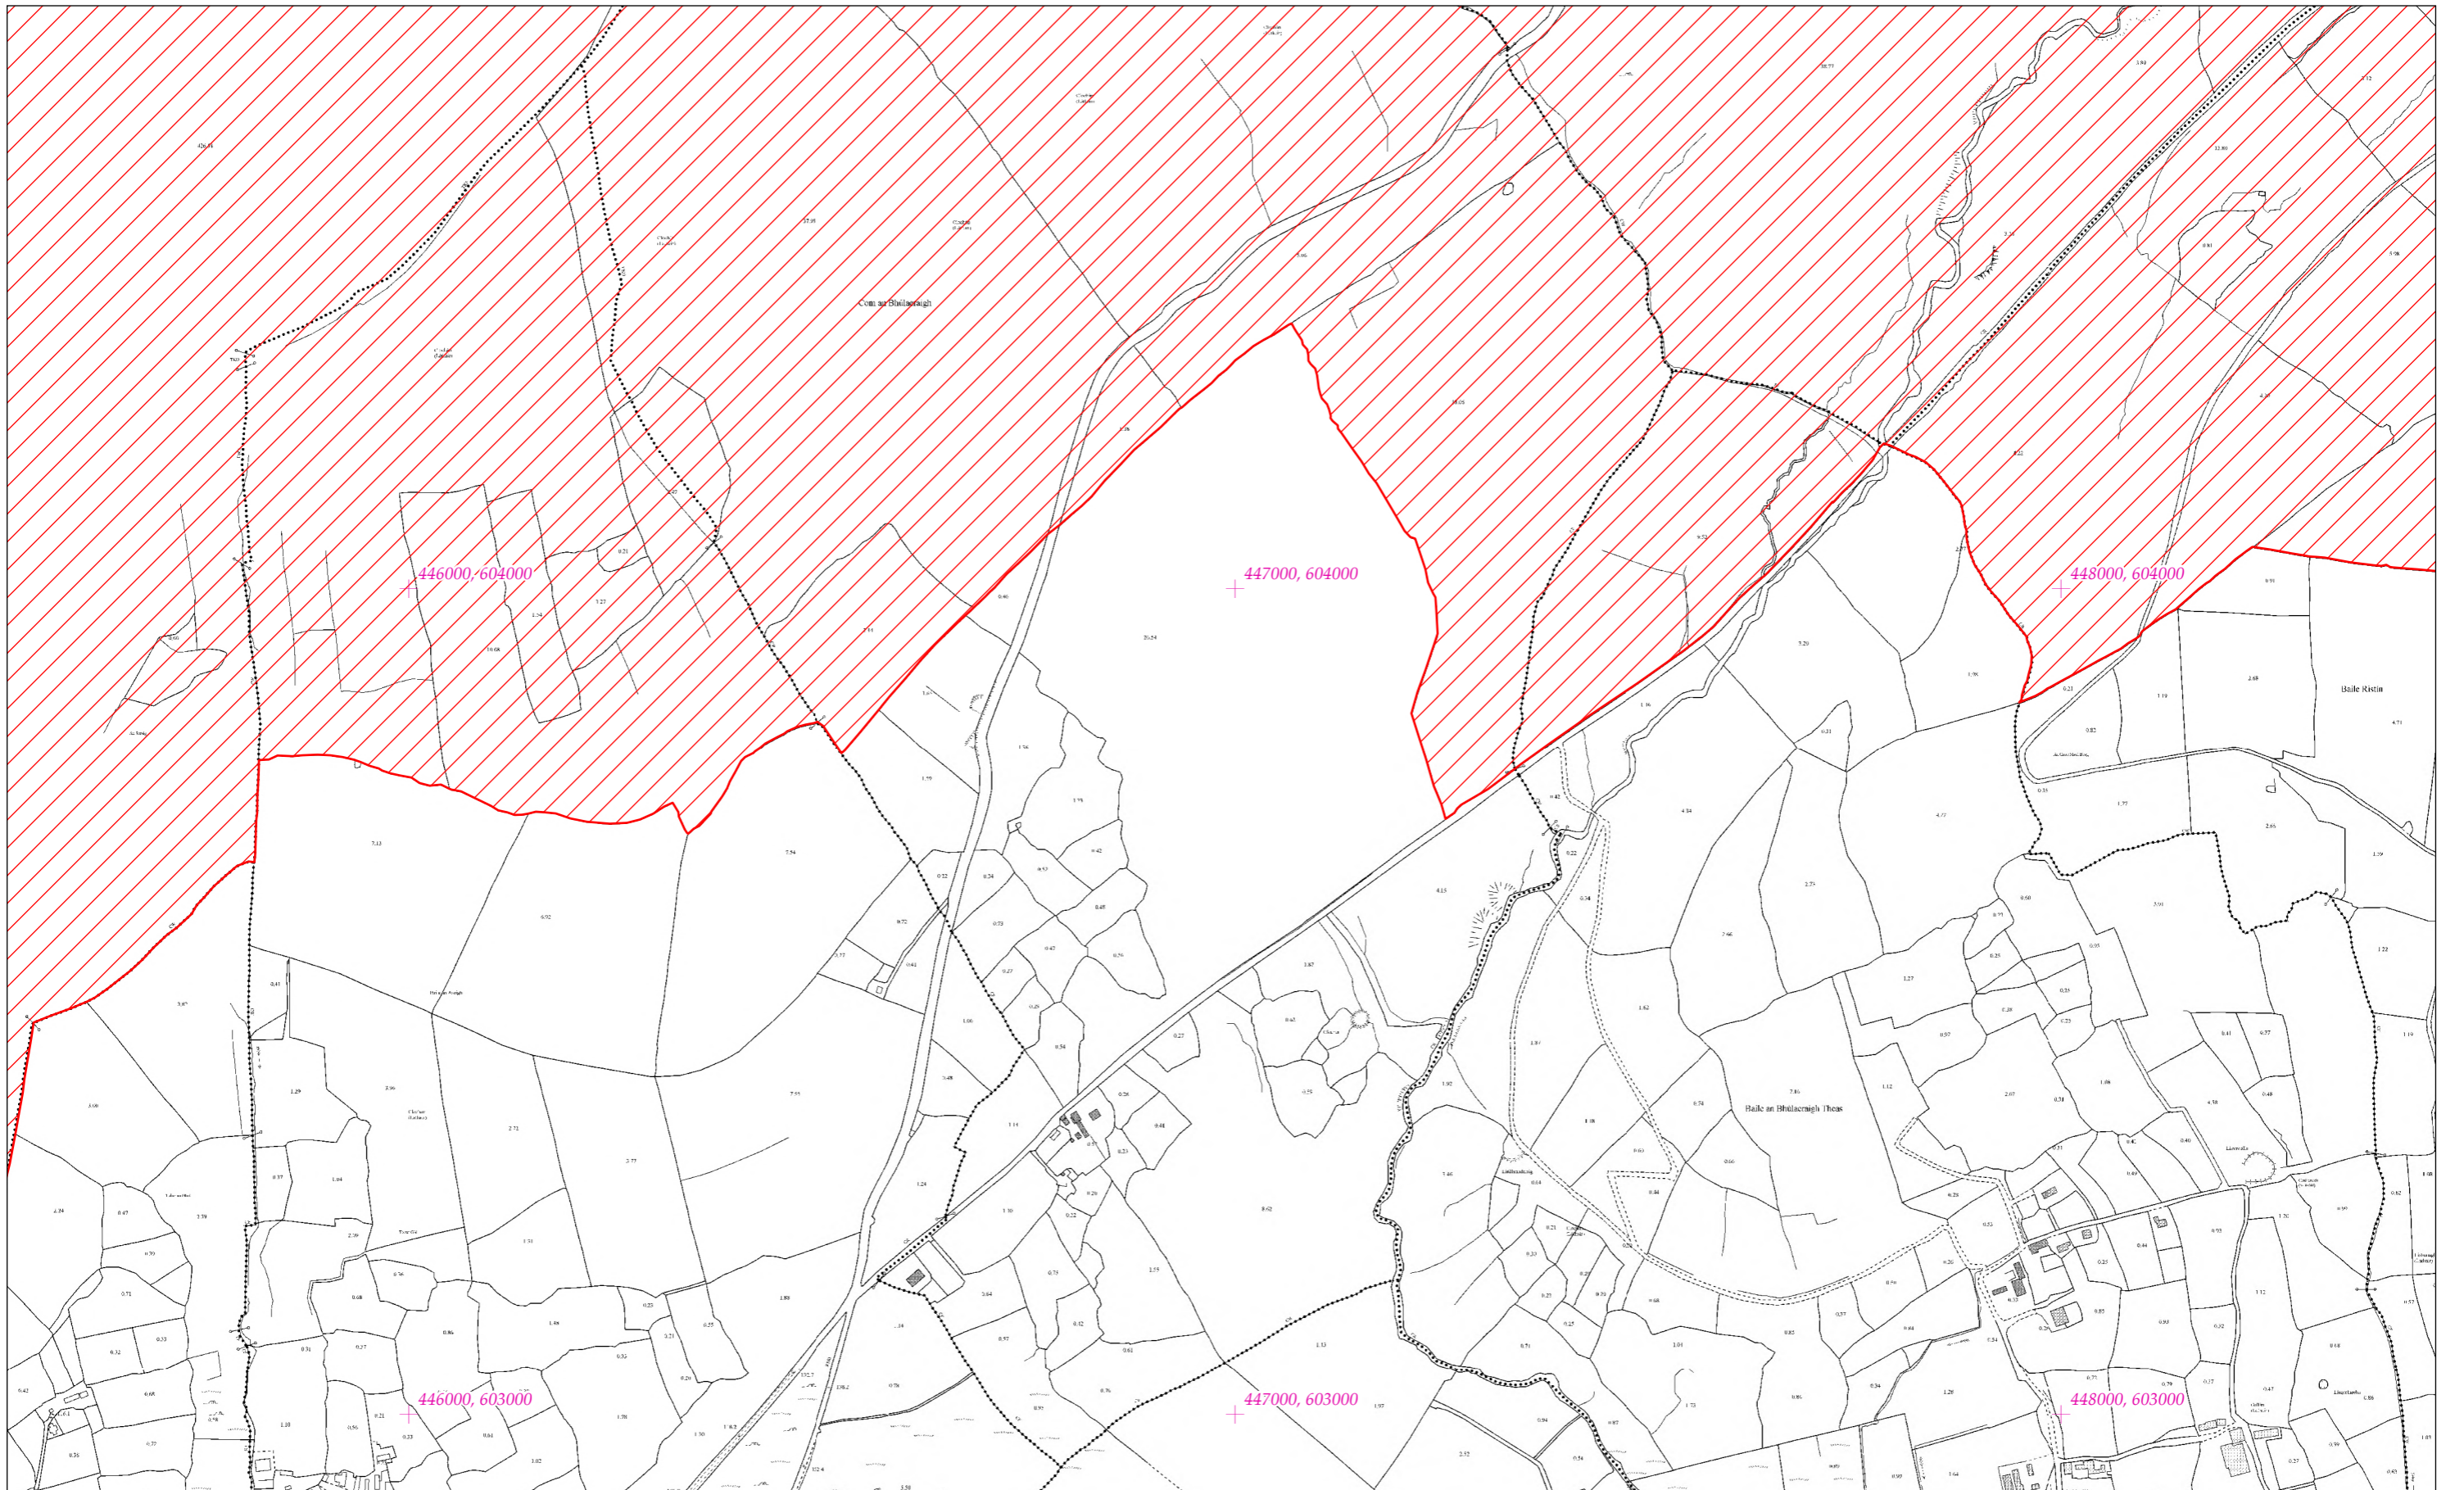

LCS Chnoc Bhréanainn
Mount Brandon SAC

1:5000 O.S. TILE 5791c 62 of 81

SITE CODE
000375

Leagan / Version: 3.01

Arna chló an / Printed on: 06/06/2023

Rialachán 4(1)(b) / Regulation 4(1)(b)

Leathanach 63 de 81 (Co. Chiarraí)
Page 63 of 81 (Co. Kerry)