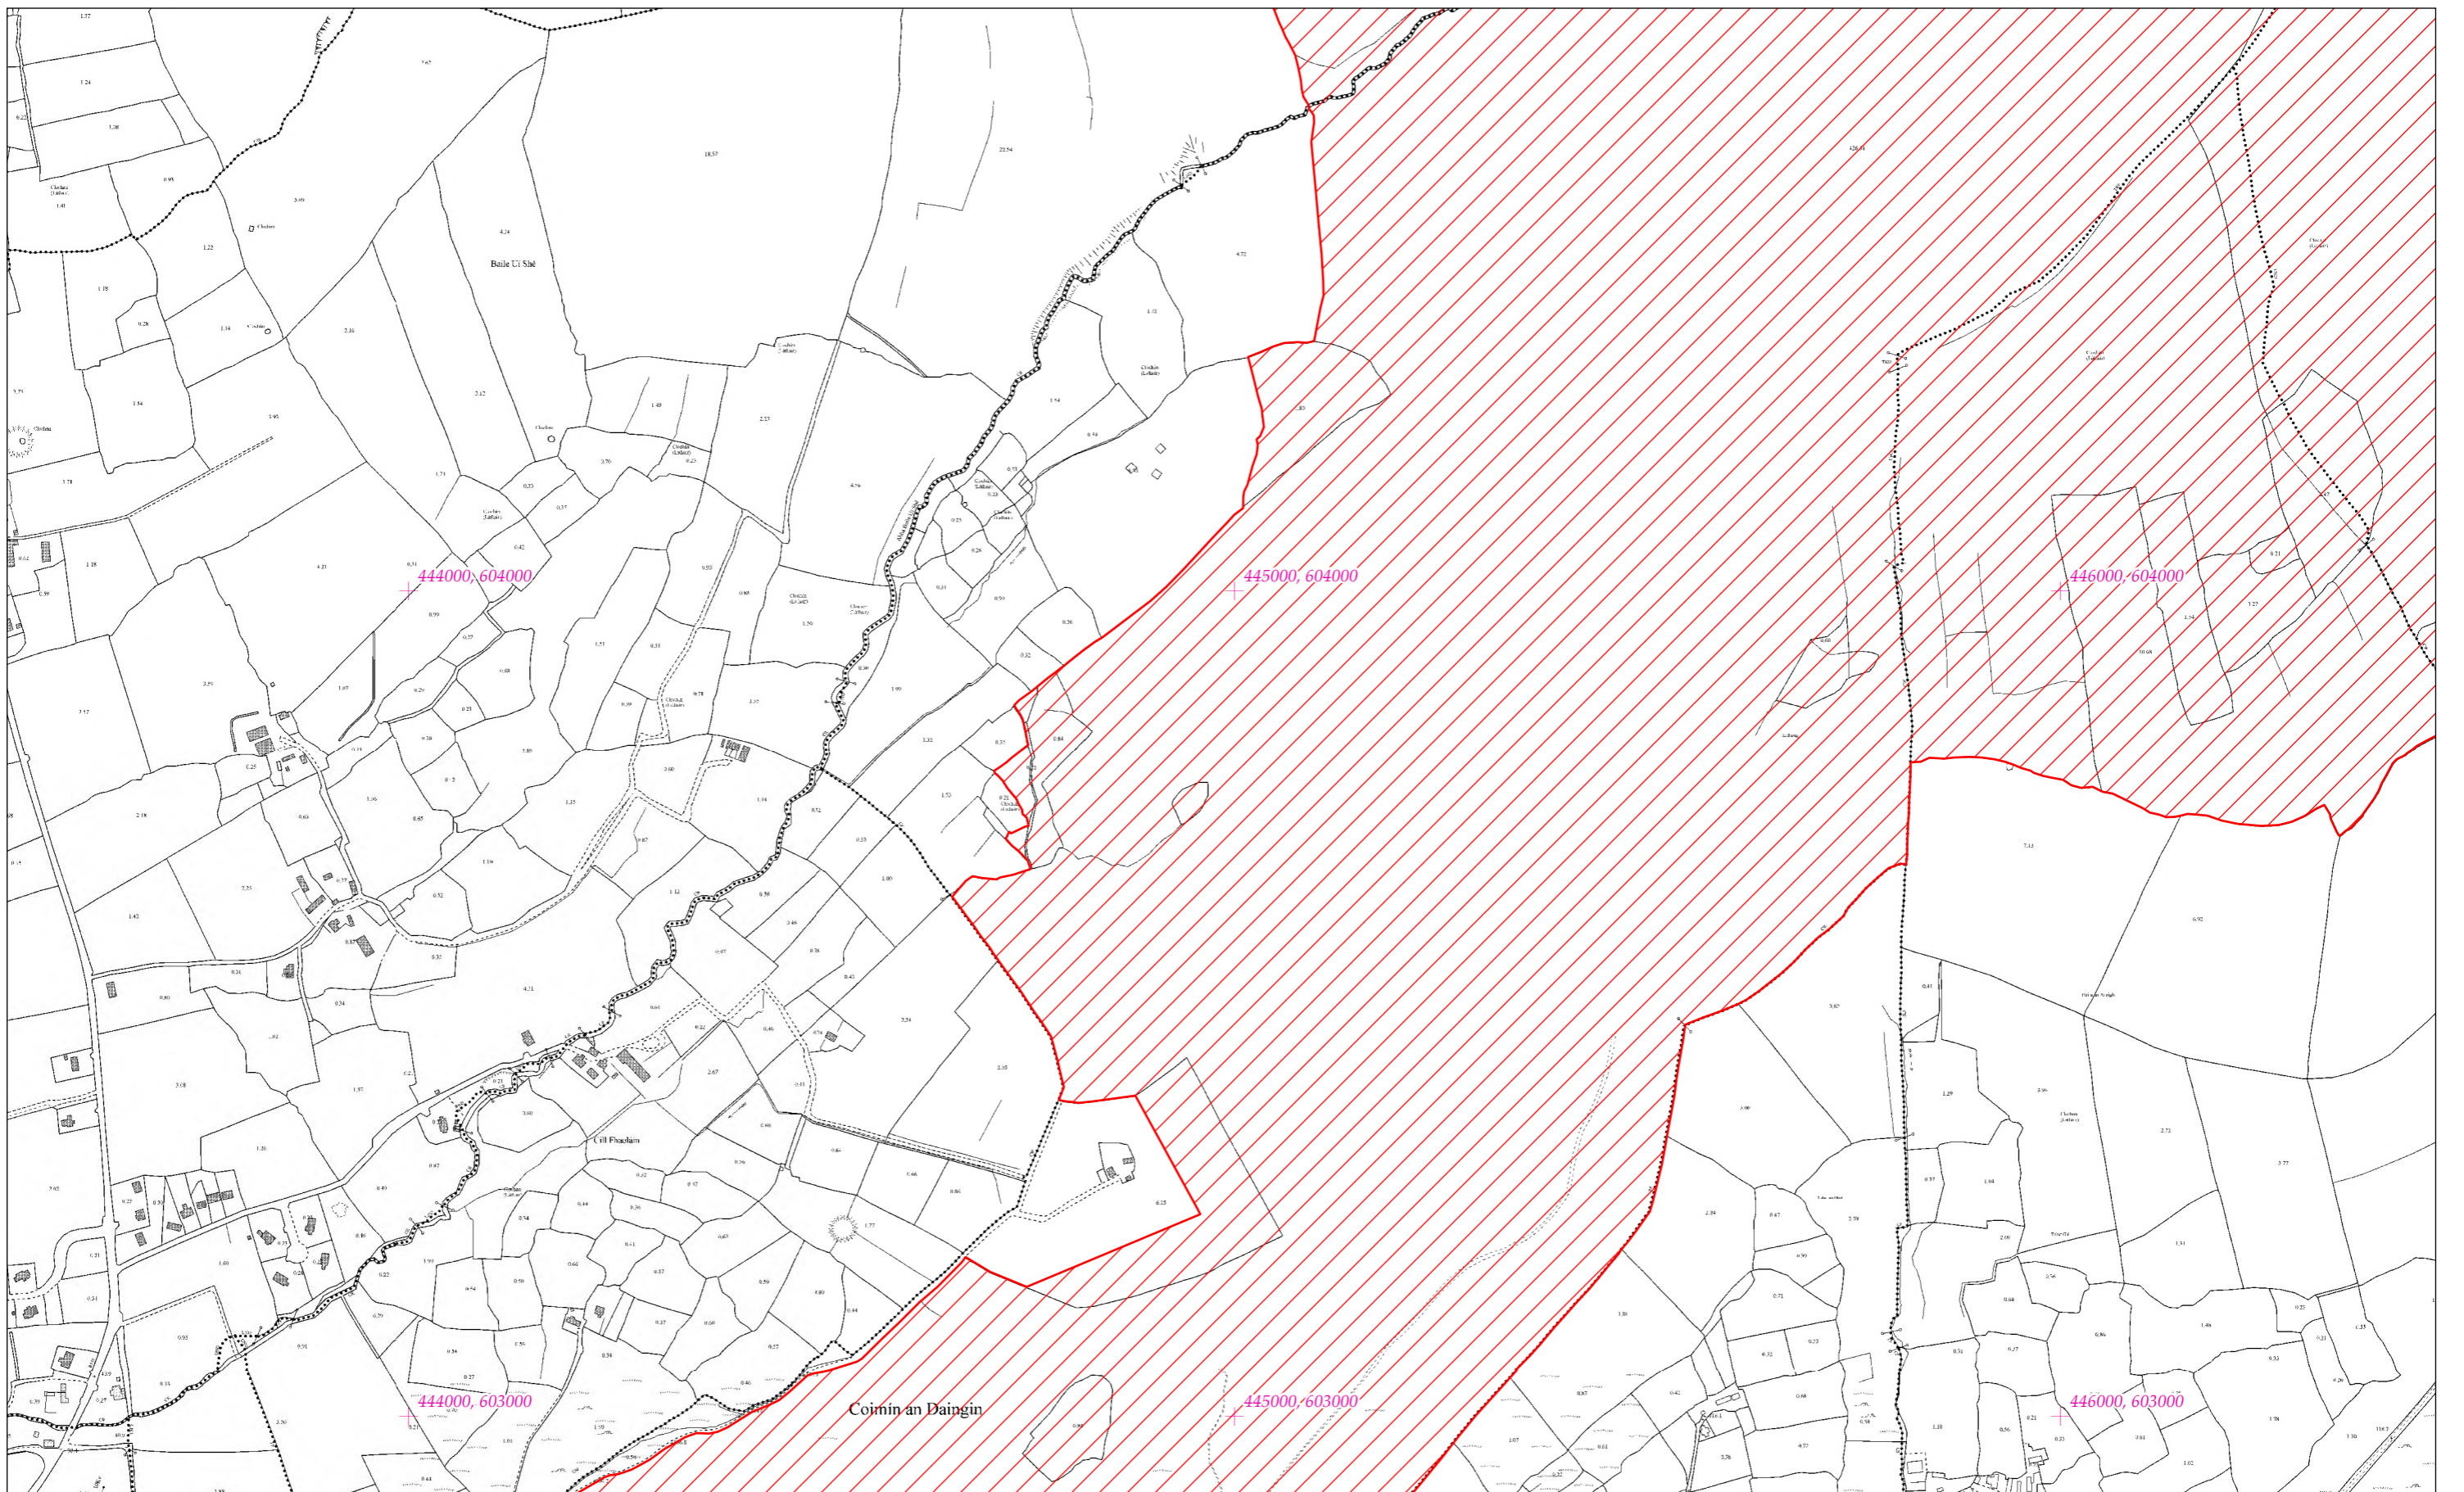

LCS Chnoc Bhréanainn
Mount Brandon SAC

1:5000 O.S. TILE 5791b 61 of 81

SITE CODE
000375

Leagan / Version: 3.01

Arna chló an / Printed on: 06/06/2023

Rialachán 4(1)(b) / Regulation 4(1)(b)

Leathanach 62 de 81 (Co. Chiarraí)
Page 62 of 81 (Co. Kerry)