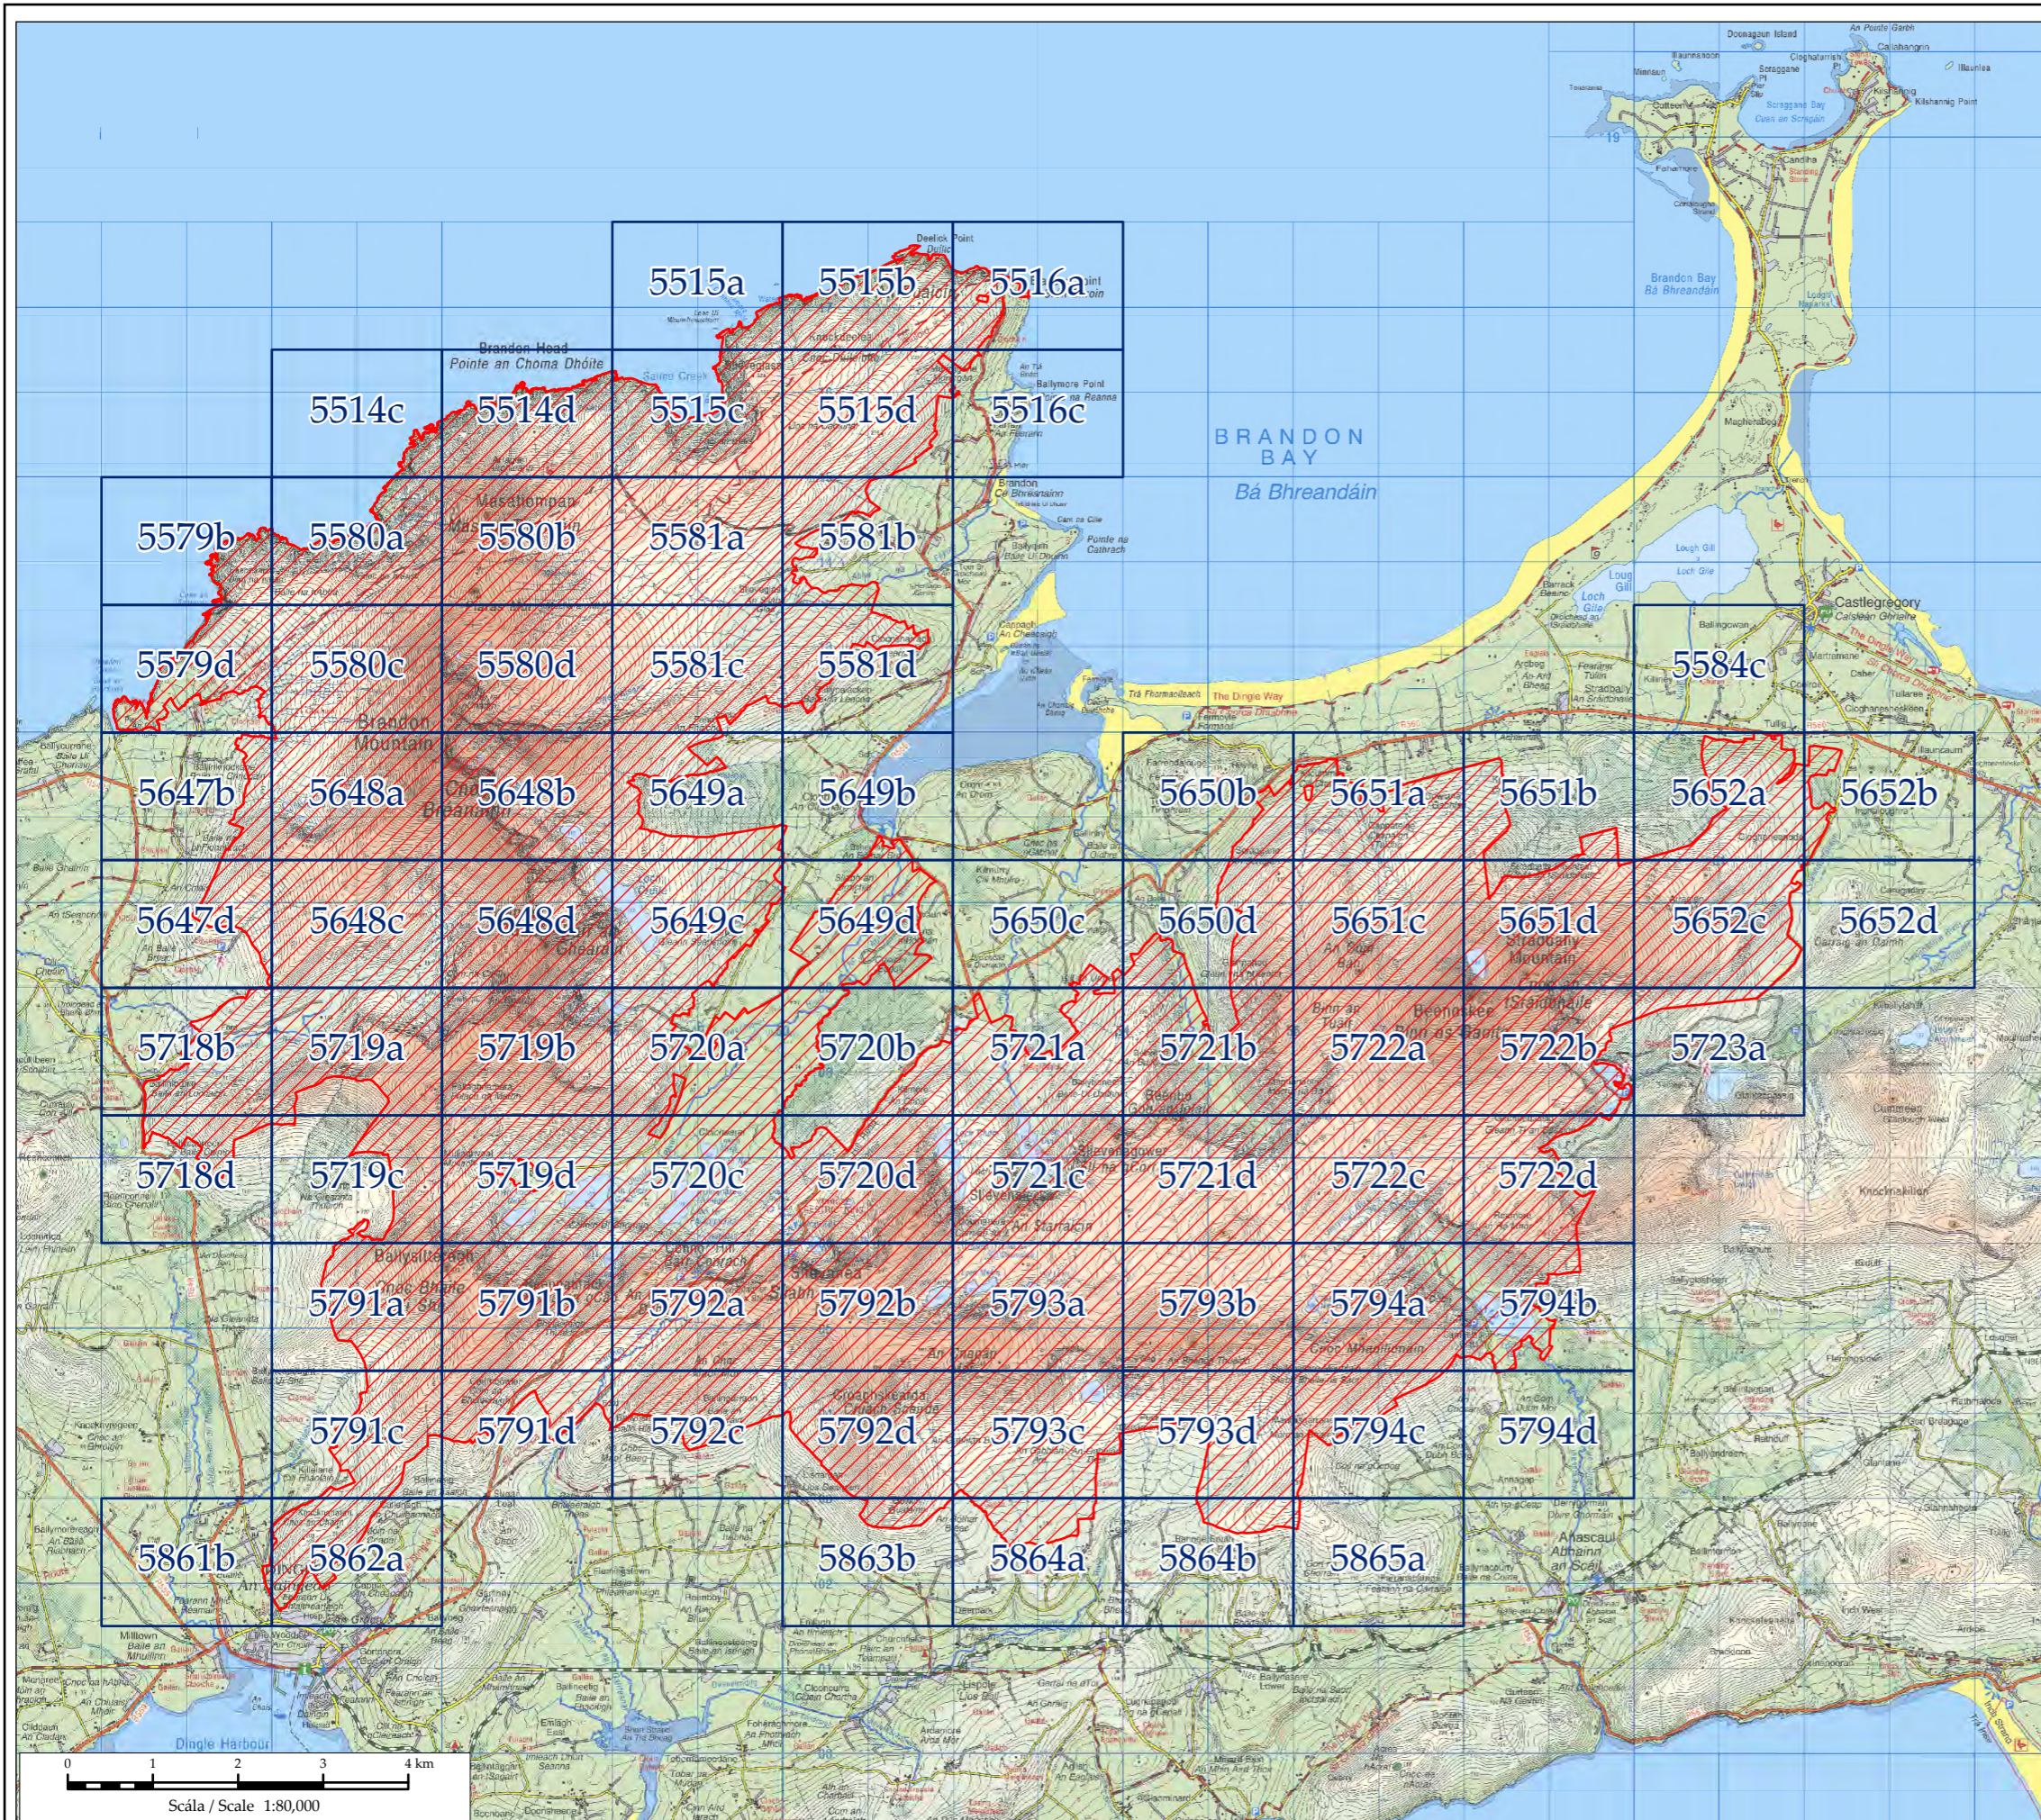

Suirbhéireacht Ordanáis Éireann Ceadúnas Uimhir Layer OSI-NMA-014 © OSI / Rialtas na hÉireann
Ordnance Survey Ireland Licence No. OSI-NMA-014 © Ordnance Survey Ireland / Government of Ireland
Córas Comhordanáidí: Trasteilgean Mercator na hÉireann / Co-ordinate System: Irish Transverse Mercator

Leagan / Version: 3.01 Arna chló an / Printed on: 07/06/2023