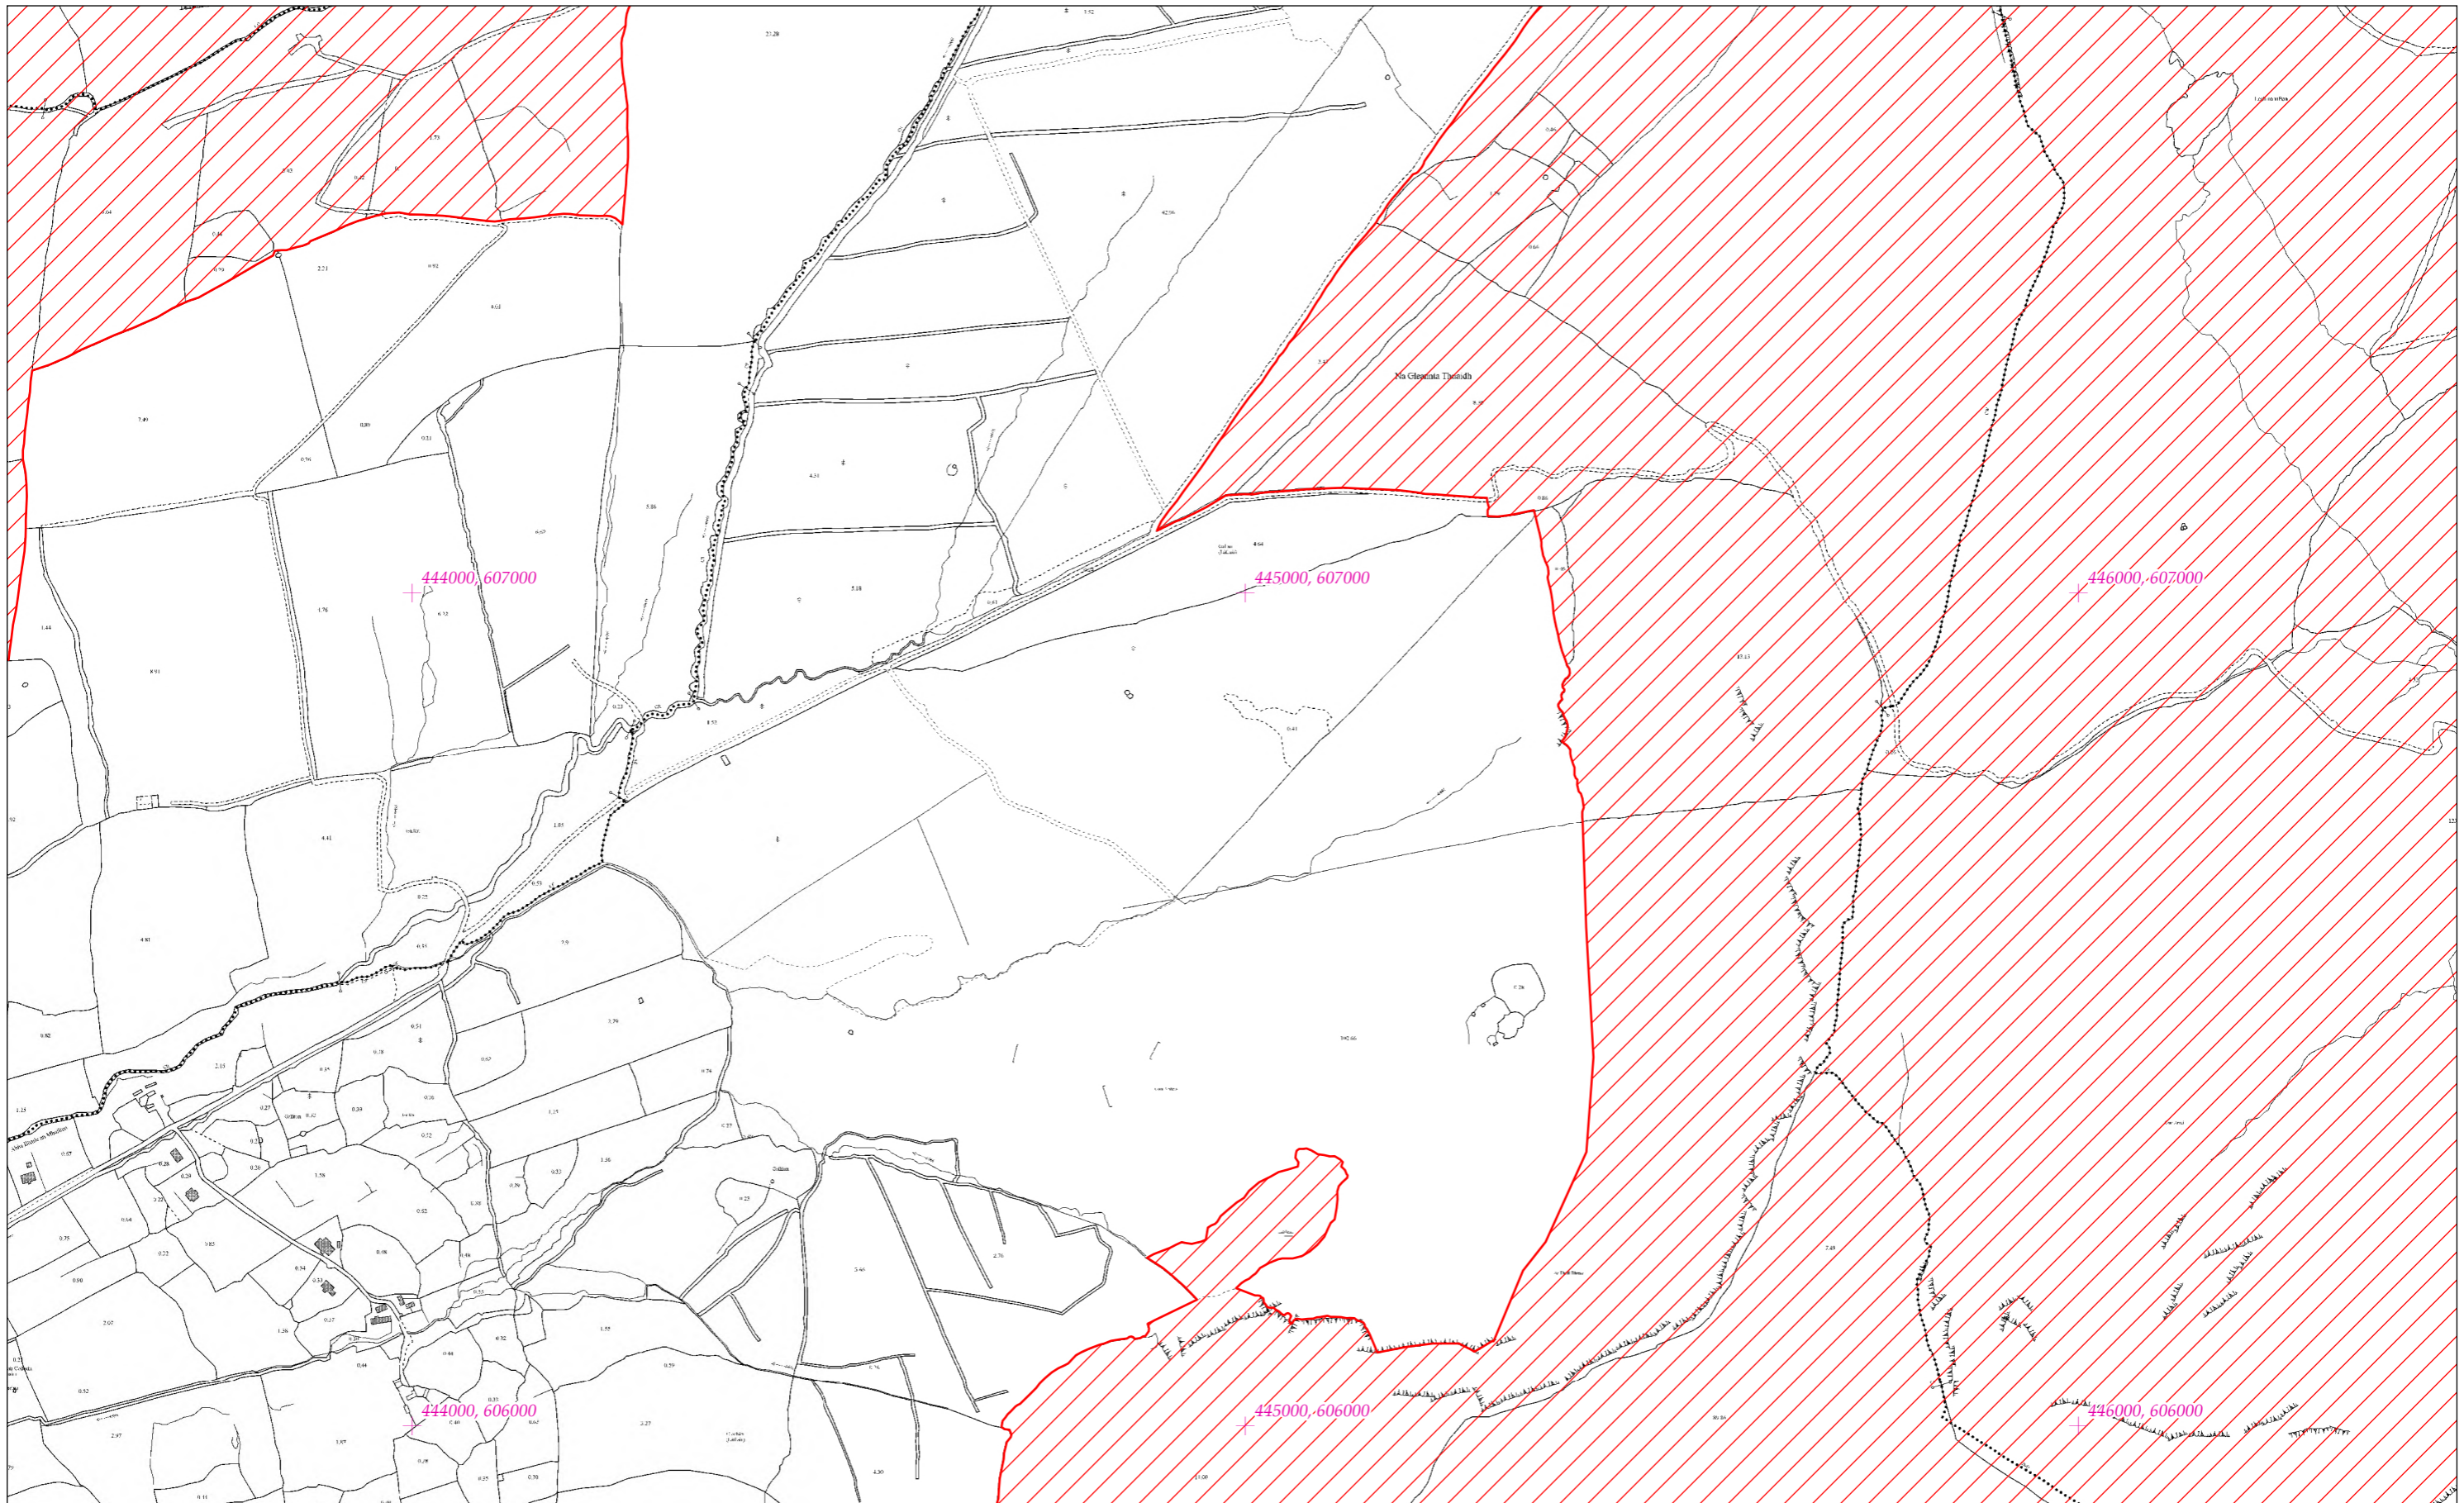

LCS Chnoc Bhréanainn
Mount Brandon SAC

1:5000 O.S. TILE 5719b 44 of 81

SITE CODE
000375

Leagan / Version: 3.01

Arna chló an / Printed on: 06/06/2023

Rialachán 4(1)(b) / Regulation 4(1)(b)

Leathanach 45 de 81 (Co. Chiarraí)
Page 45 of 81 (Co. Kerry)