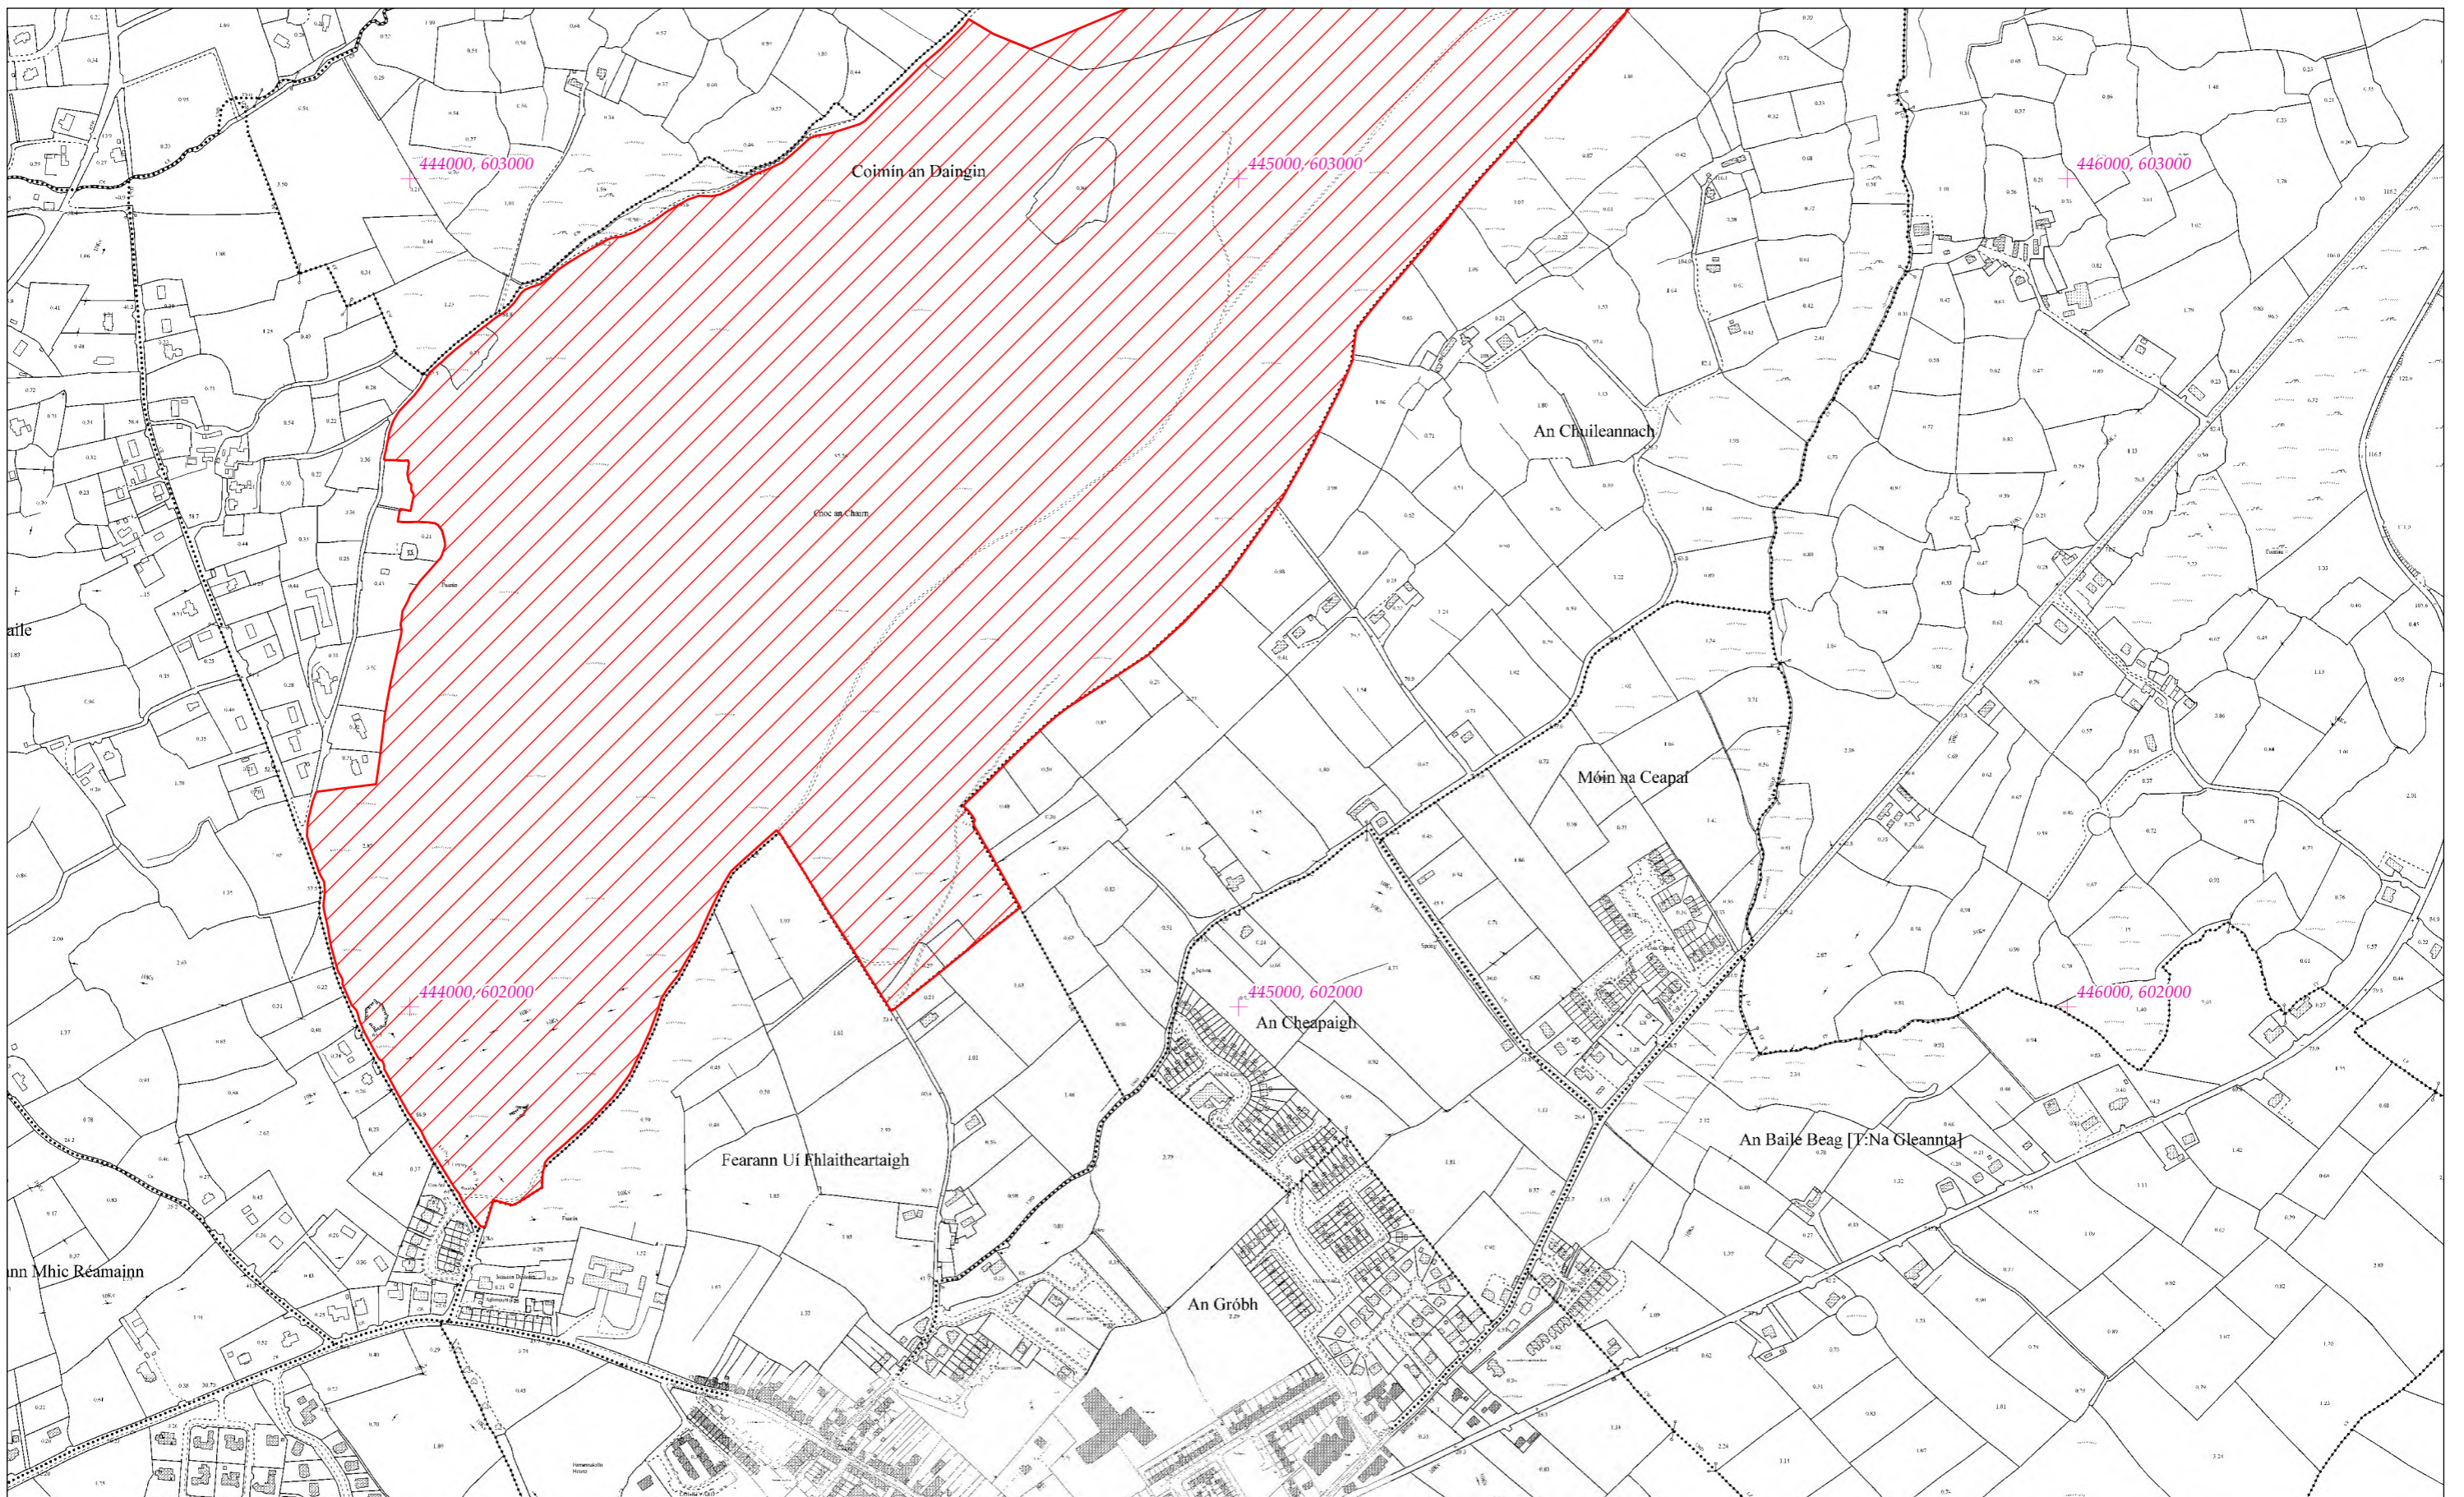

LCS Chnoc Bhréanainn
Mount Brandon SAC

1:5000 O.S. TILE 5861b 76 of 81

Scála / Scale 1:7,500

SITE CODE
000375

Leagan / Version: 3.01

Arna chló an / Printed on: 06/06/2023

Rialachán 4(1)(b) / Regulation 4(1)(b)