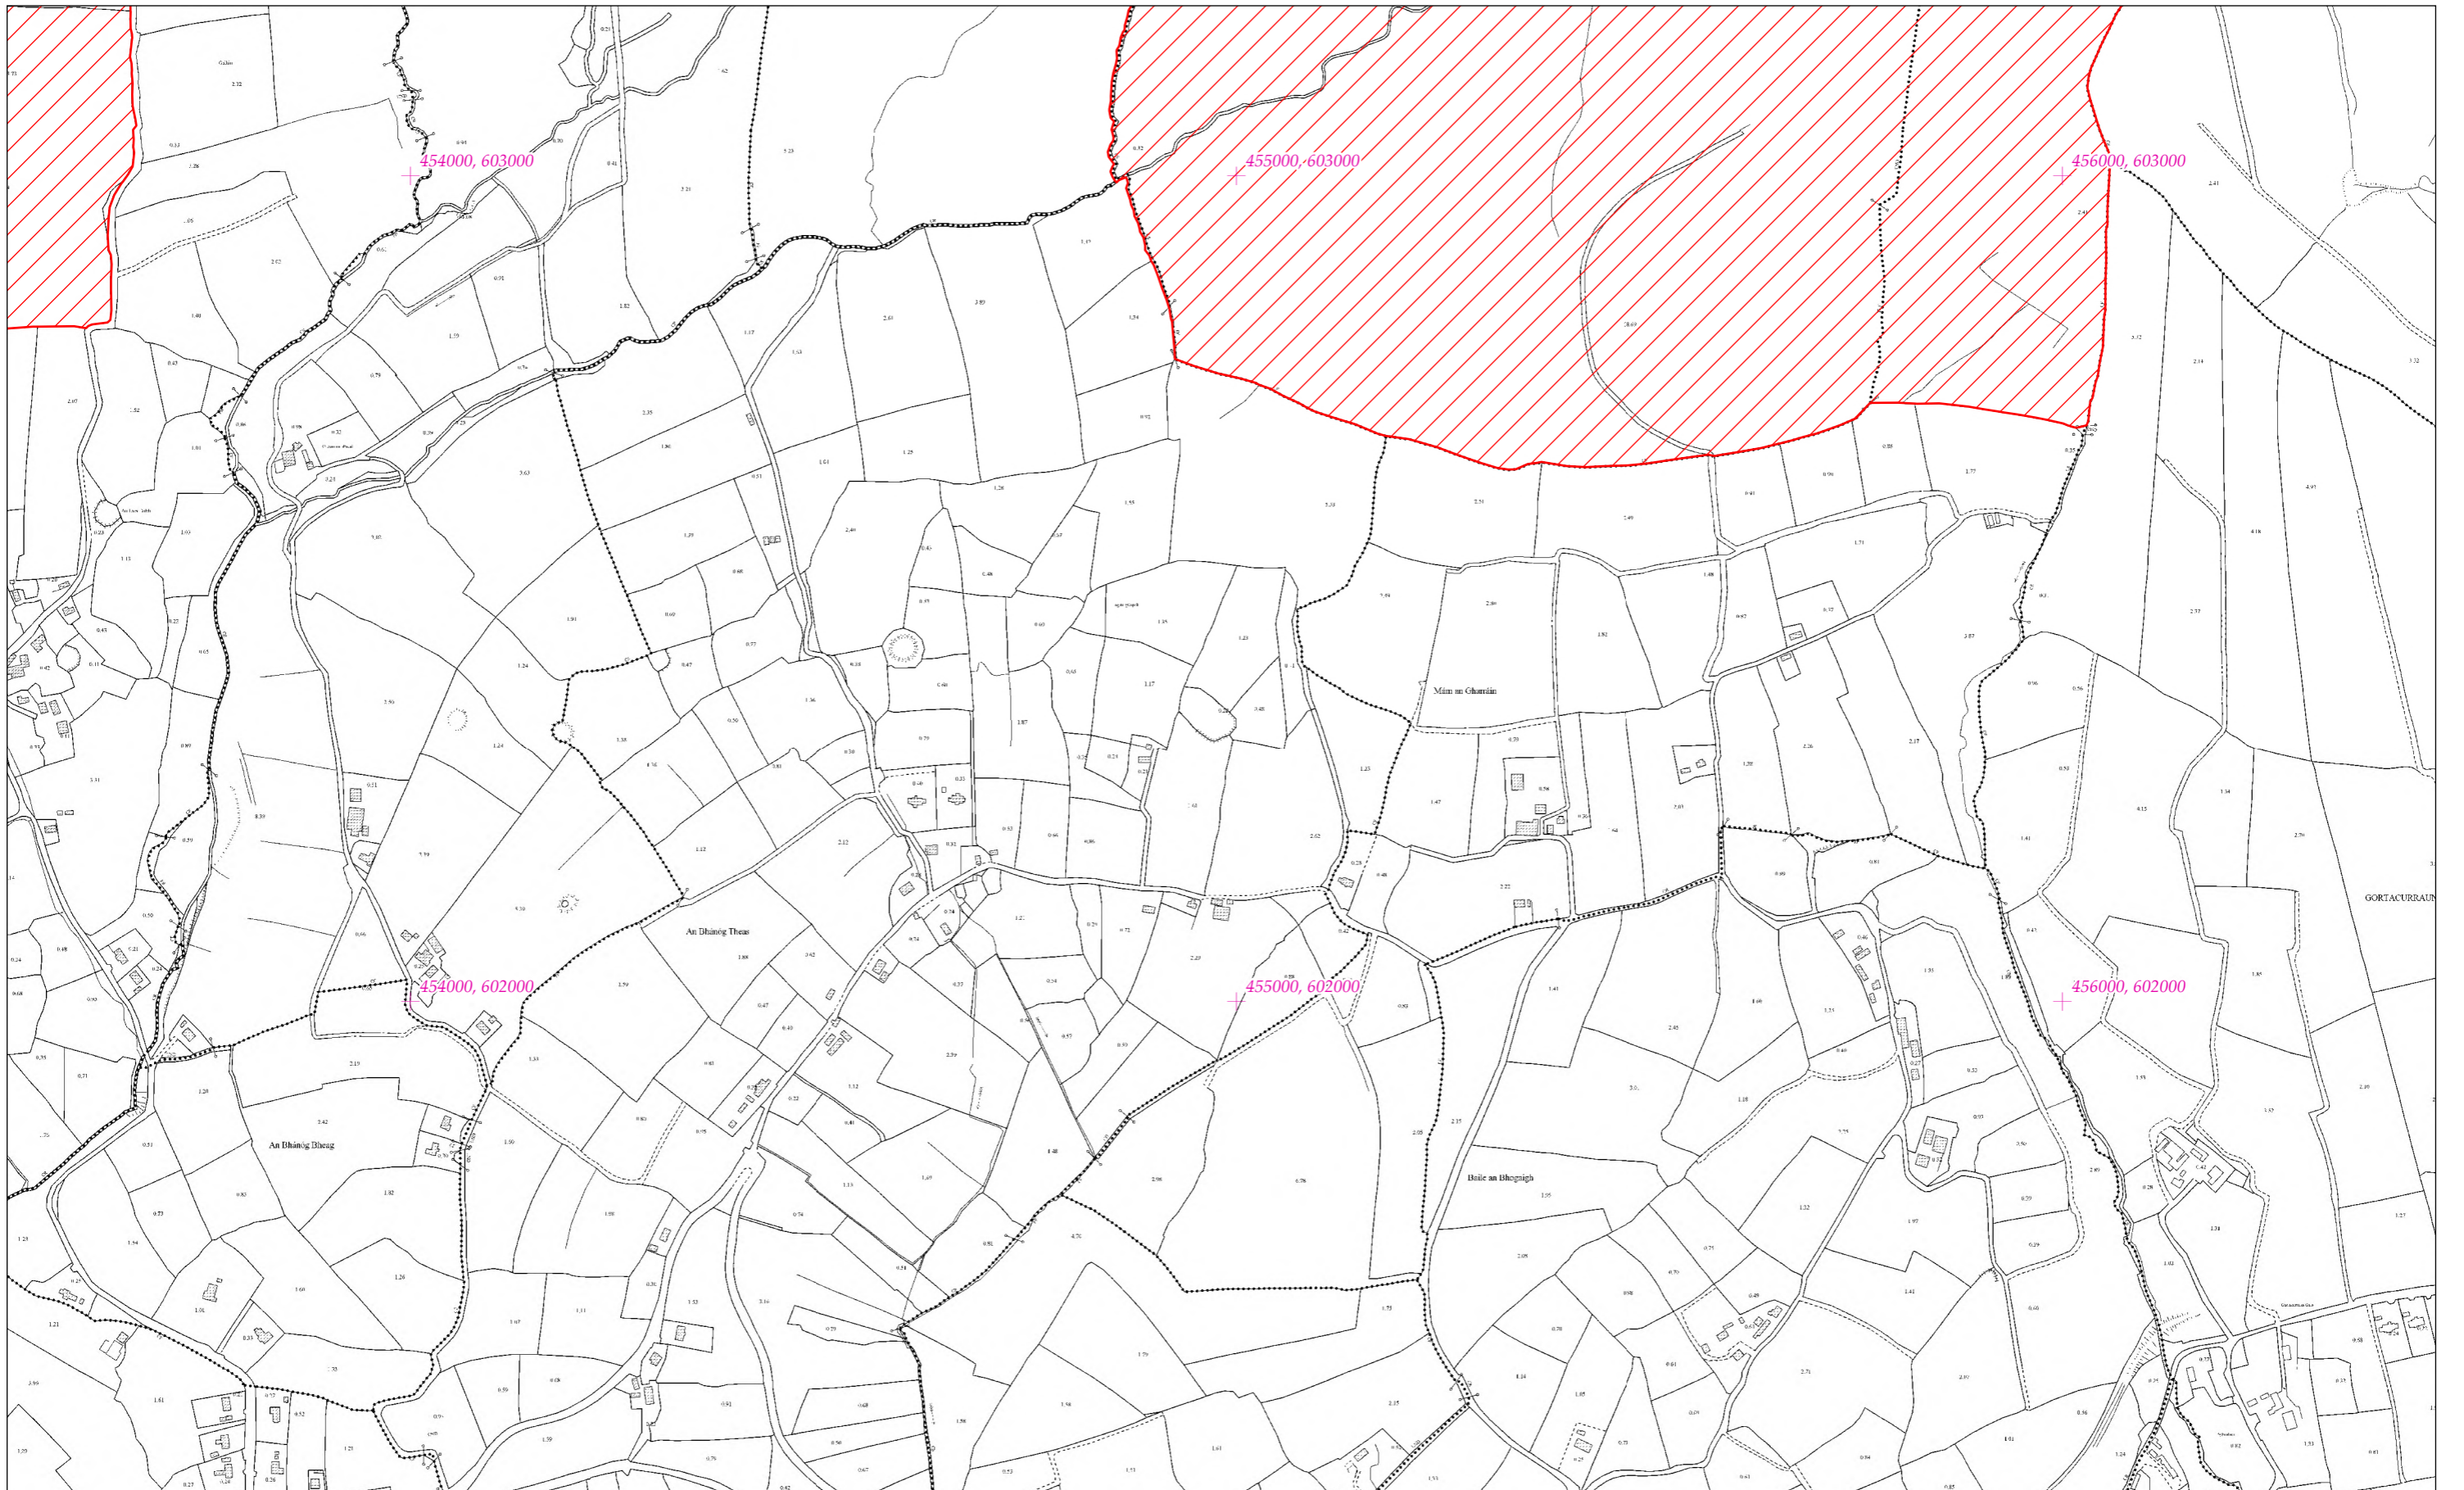

LCS Chnoc Bhréanainn
Mount Brandon SAC

1:5000 O.S. TILE 5864a 79 of 81

SITE CODE
000375

Leagan / Version: 3.01

Arna chló an / Printed on: 06/06/2023

Rialachán 4(1)(b) / Regulation 4(1)(b)

Leathanach 80 de 81 (Co. Chiarraí)
Page 80 of 81 (Co. Kerry)