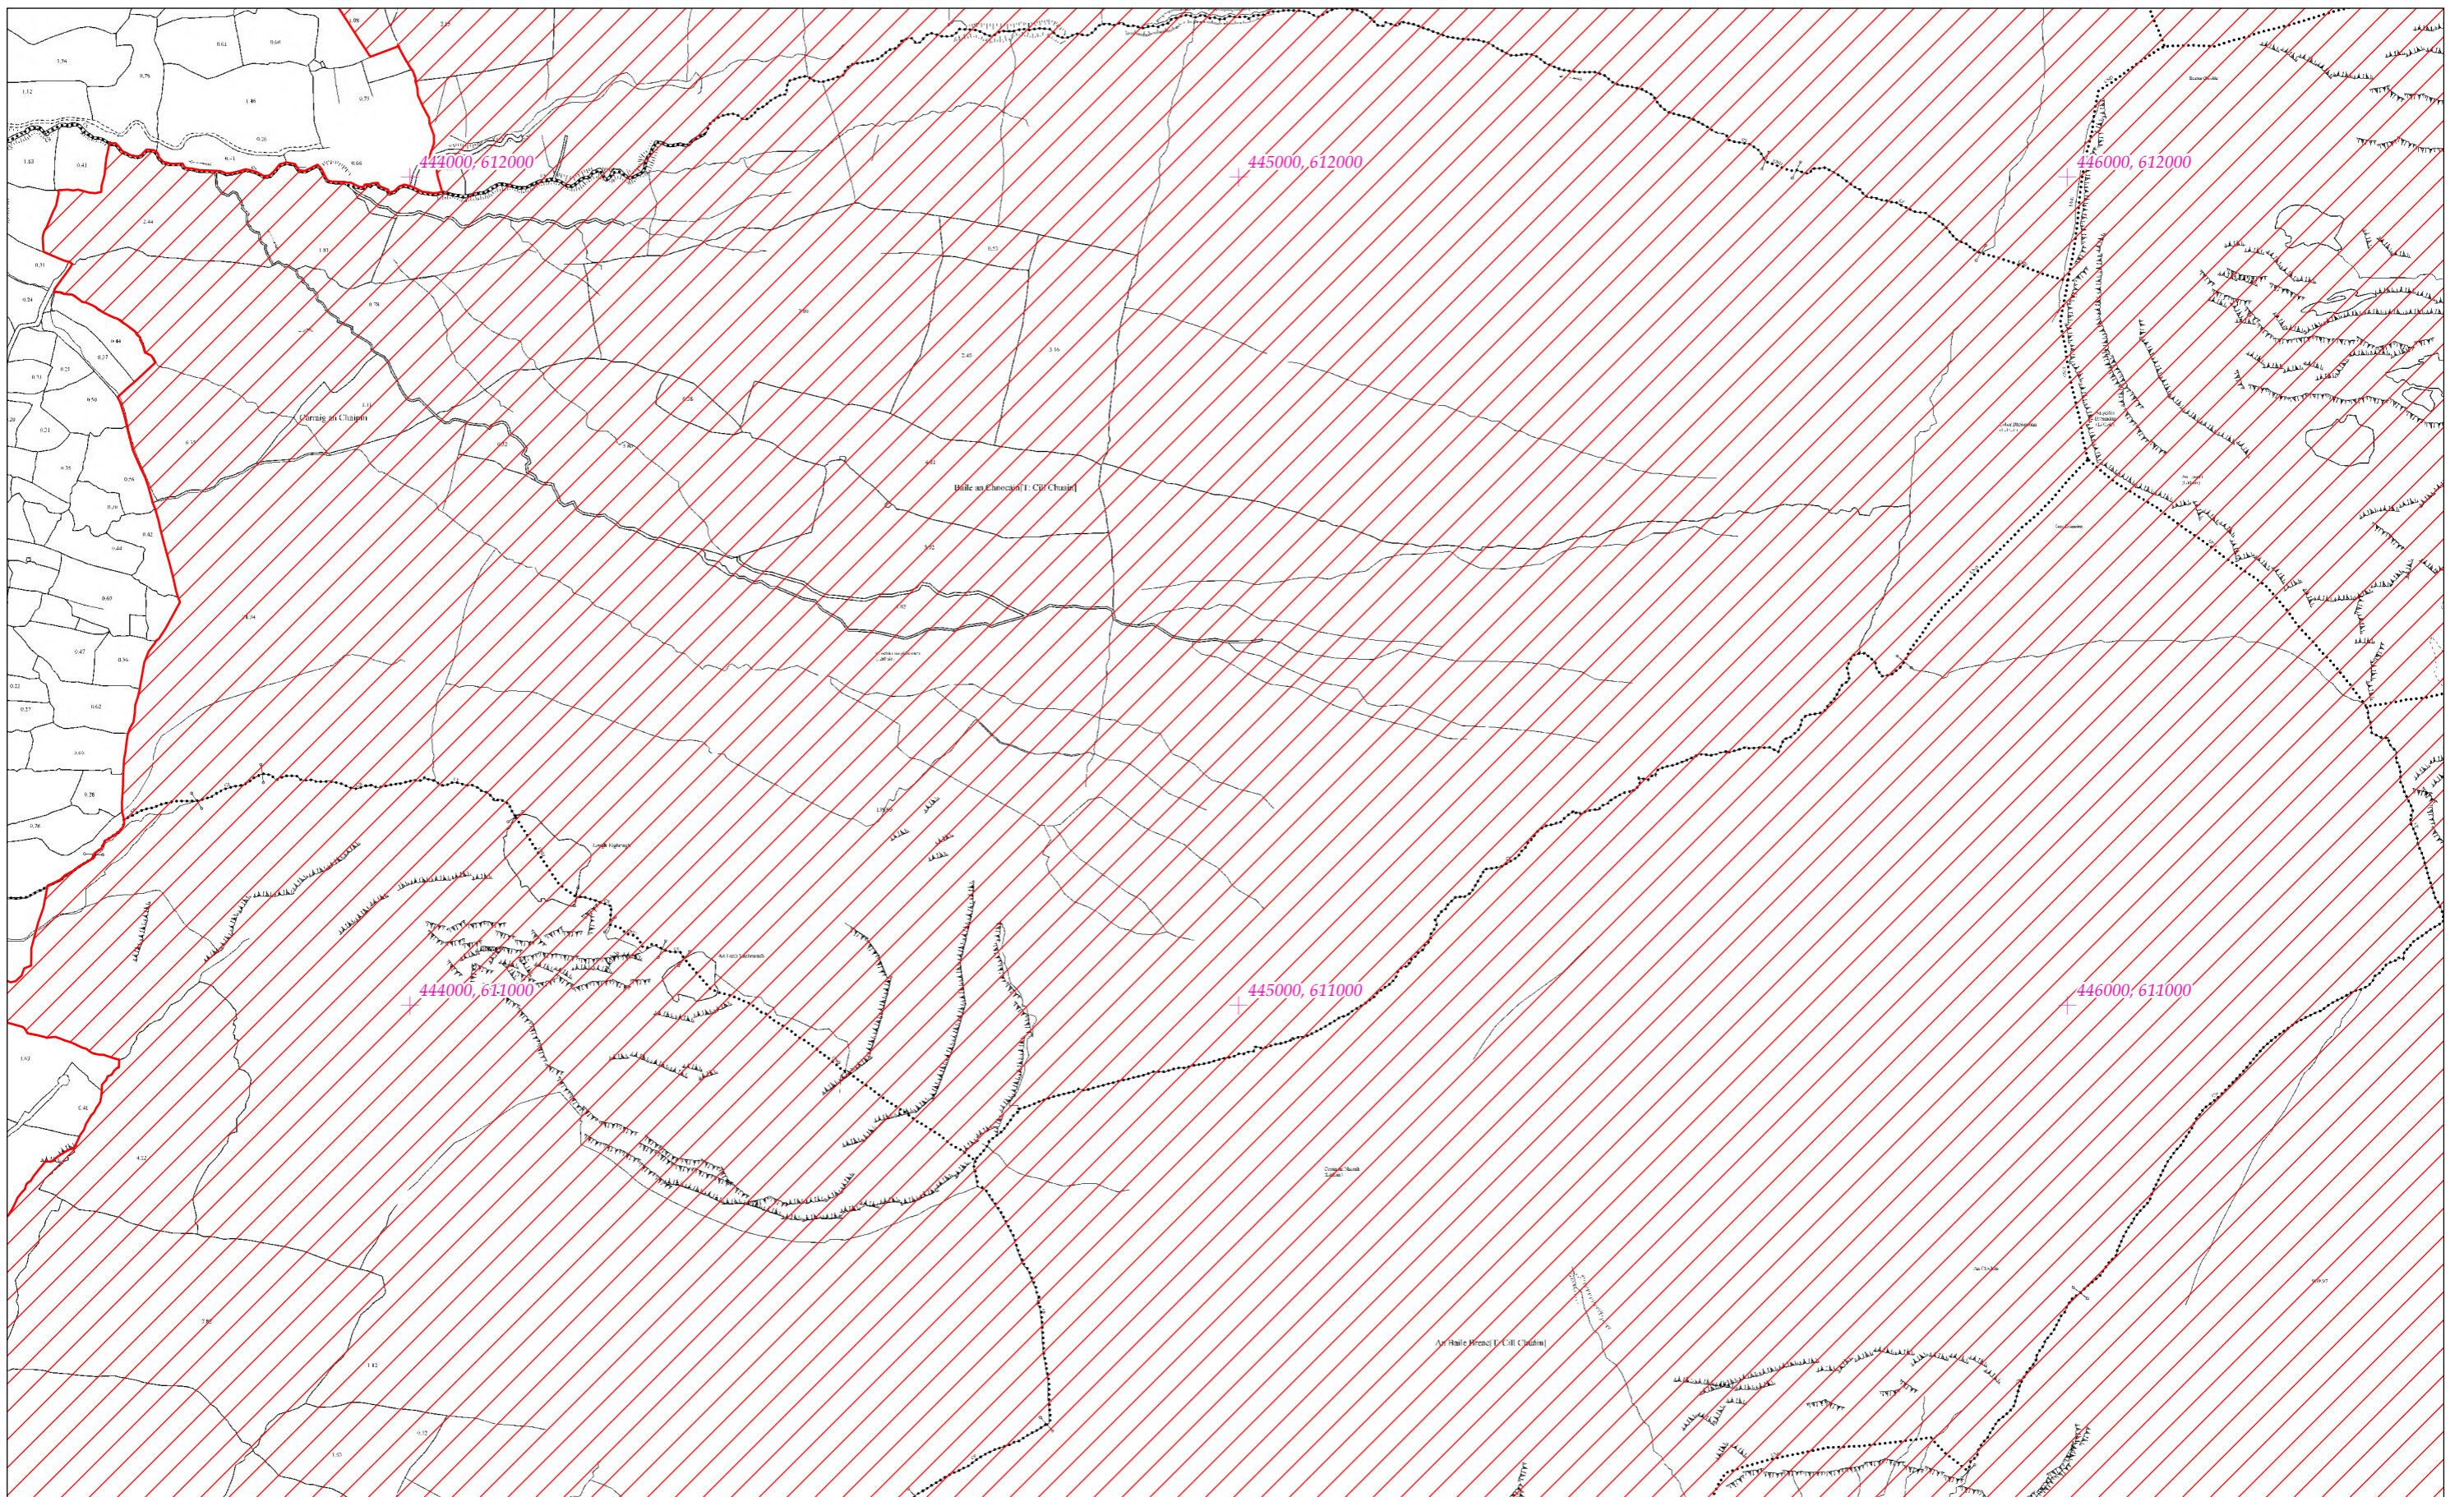

Rialachán 4(1)(b) / Regulation 4(1)(b)

Leathanach 22 de 81 (Co. Chiarraí)
Page 22 of 81 (Co. Kerry)

LIMISTÉAR FAOI CHAOMHNÚ SPEISIALTA
SPECIAL AREA OF CONSERVATION

Suirbhéireacht Ordanáis Éireann Ceadúnas Uimhir OSI-NMA-014 © OSI / Rialtas na hÉireann
Ordnance Survey Ireland Licence No. OSI-NMA-014 © Ordnance Survey Ireland / Government of Ireland
Córas Comhordanáidí: Trasteilgean Mercator na hÉireann / Co-ordinate System: Irish Transverse Mercator

LCS Chnoc Bhréanainn
Mount Brandon SAC

1:5000 O.S. TILE 5648a 22 of 81

SITE CODE
000375

Leagan / Version: 3.01

Arna chló an / Printed on: 06/06/2023