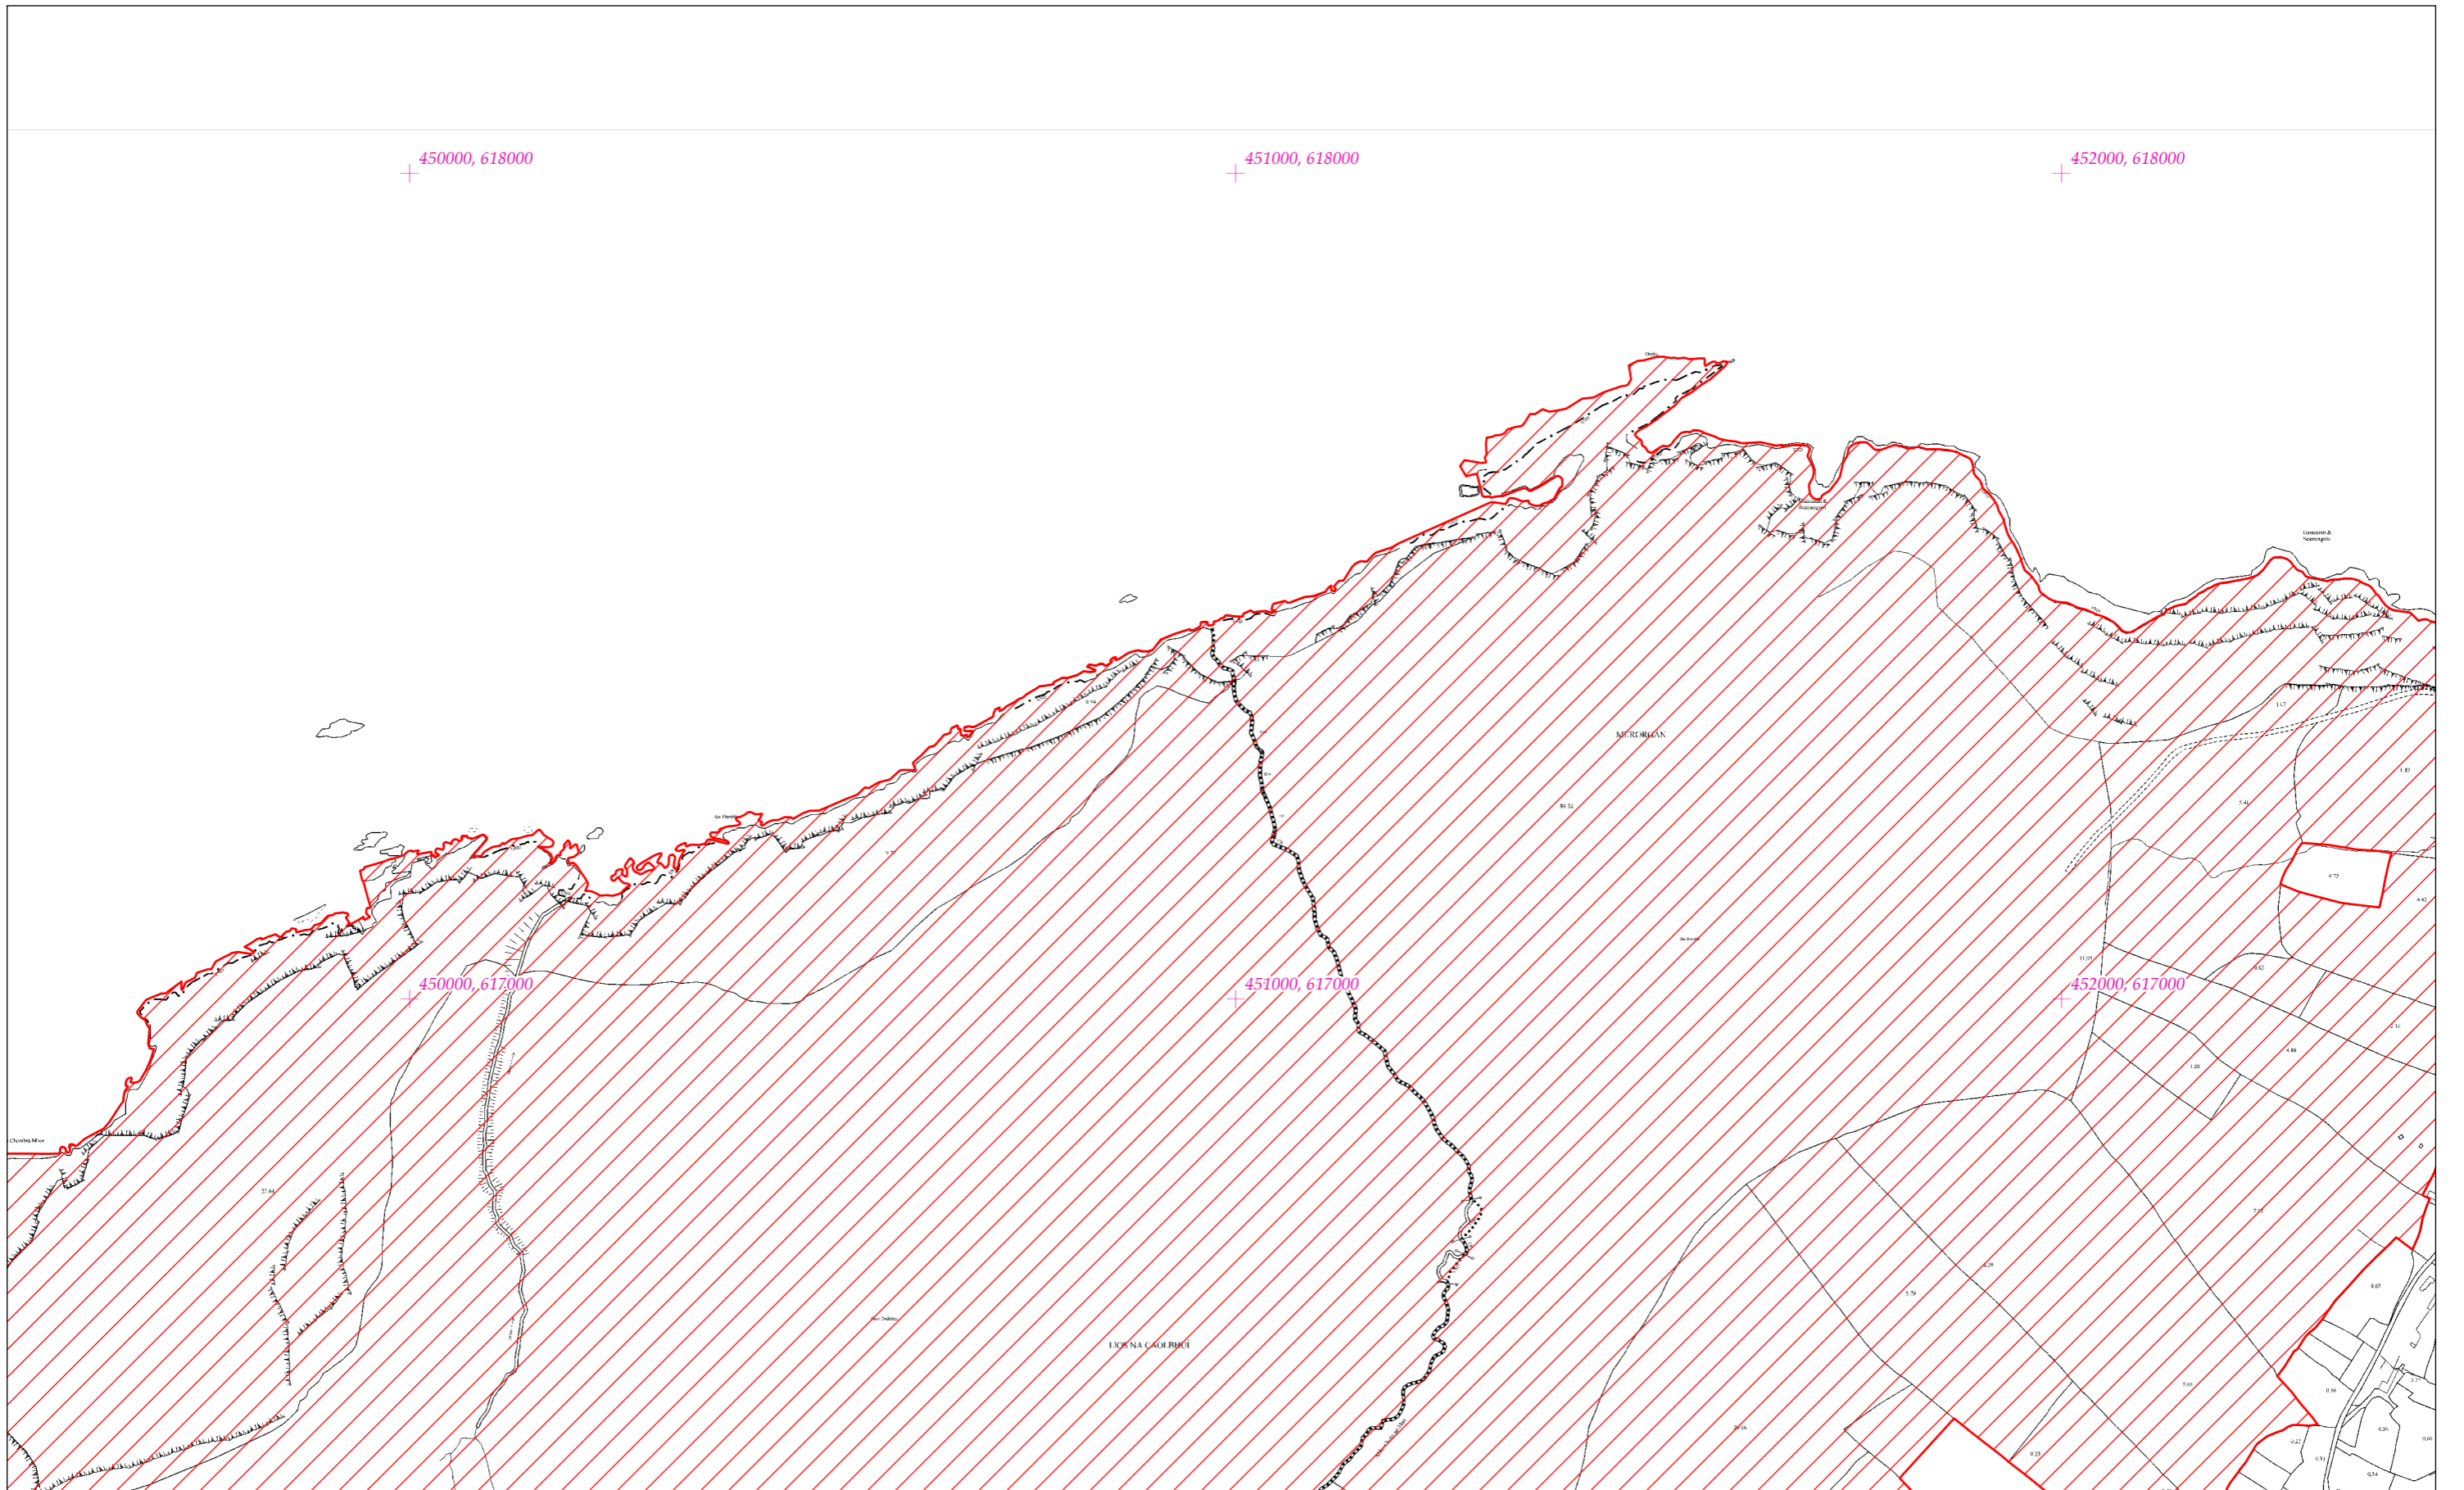

Rialachán 4(1)(b) / Regulation 4(1)(b)

Leathanach 4 de 81 (Co. Chiarraí)
Page 4 of 81 (Co. Kerry)

LIMISTÉAR FAOI CHAOMHNÚ SPEISIALTA
SPECIAL AREA OF CONSERVATION

Suirbhéireacht Ordanáis Éireann Ceadúnas Uimhir OSI-NMA-014 © OSI / Rialtas na hÉireann
Ordnance Survey Ireland Licence No. OSI-NMA-014 © Ordnance Survey Ireland / Government of Ireland
Córas Comhordanáidí: Trasteilgean Mercator na hÉireann / Co-ordinate System: Irish Transverse Mercator

LCS Chnoc Bhréanainn
Mount Brandon SAC

1:5000 O.S. TILE 5515b 4 of 81

SITE CODE
000375

Leagan / Version: 3.01

Arna chló an / Printed on: 06/06/2023