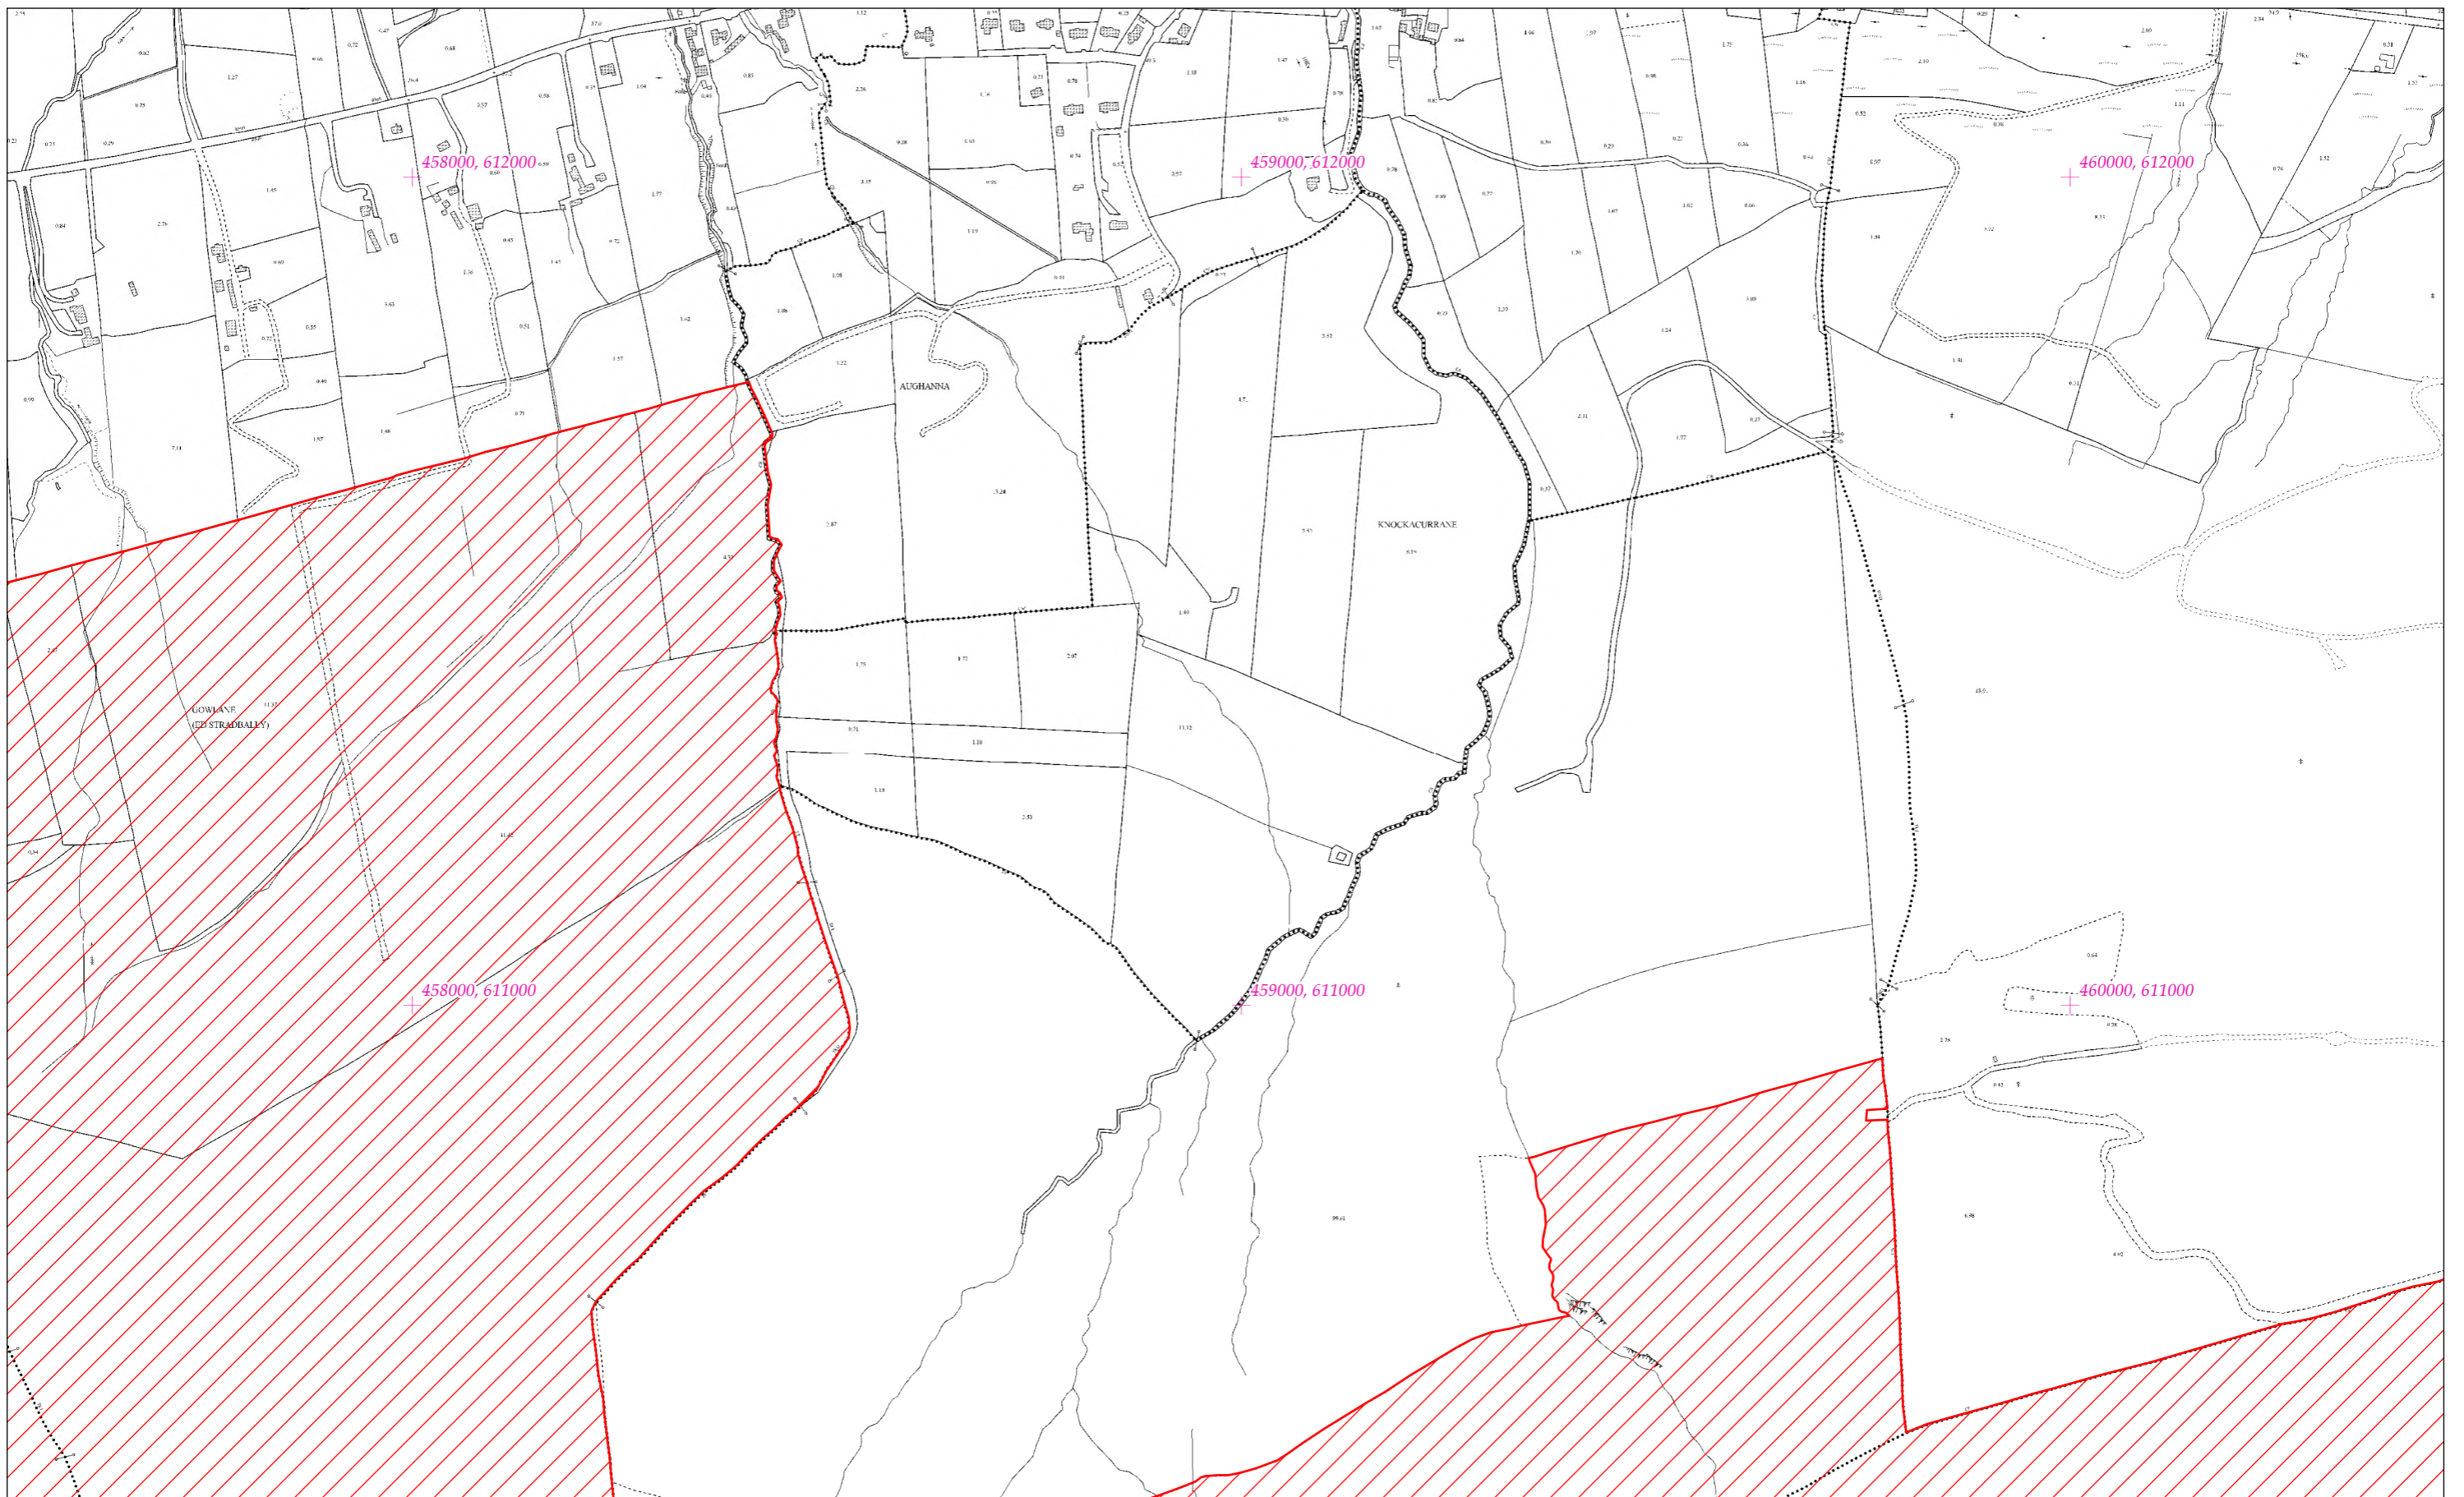

Rialachán 4(1)(b) / Regulation 4(1)(b)

Leathanach 34 de 81 (Co. Chiarraí)
Page 34 of 81 (Co. Kerry)

LIMISTÉAR FAOI CHAOMHNÚ SPEISIALTA
SPECIAL AREA OF CONSERVATION

Suirbhéireacht Ordanáis Éireann Ceadúnas Uimhir OSI-NMA-014 © OSI / Rialtas na hÉireann
Ordnance Survey Ireland Licence No. OSI-NMA-014 © Ordnance Survey Ireland / Government of Ireland
Córas Comhordanáidí: Trasteilgean Mercator na hÉireann / Co-ordinate System: Irish Transverse Mercator

LCS Chnoc Bhréanainn
Mount Brandon SAC

1:5000 O.S. TILE 5651b 34 of 81

SITE CODE
000375

Leagan / Version: 3.01

Arna chló an / Printed on: 06/06/2023