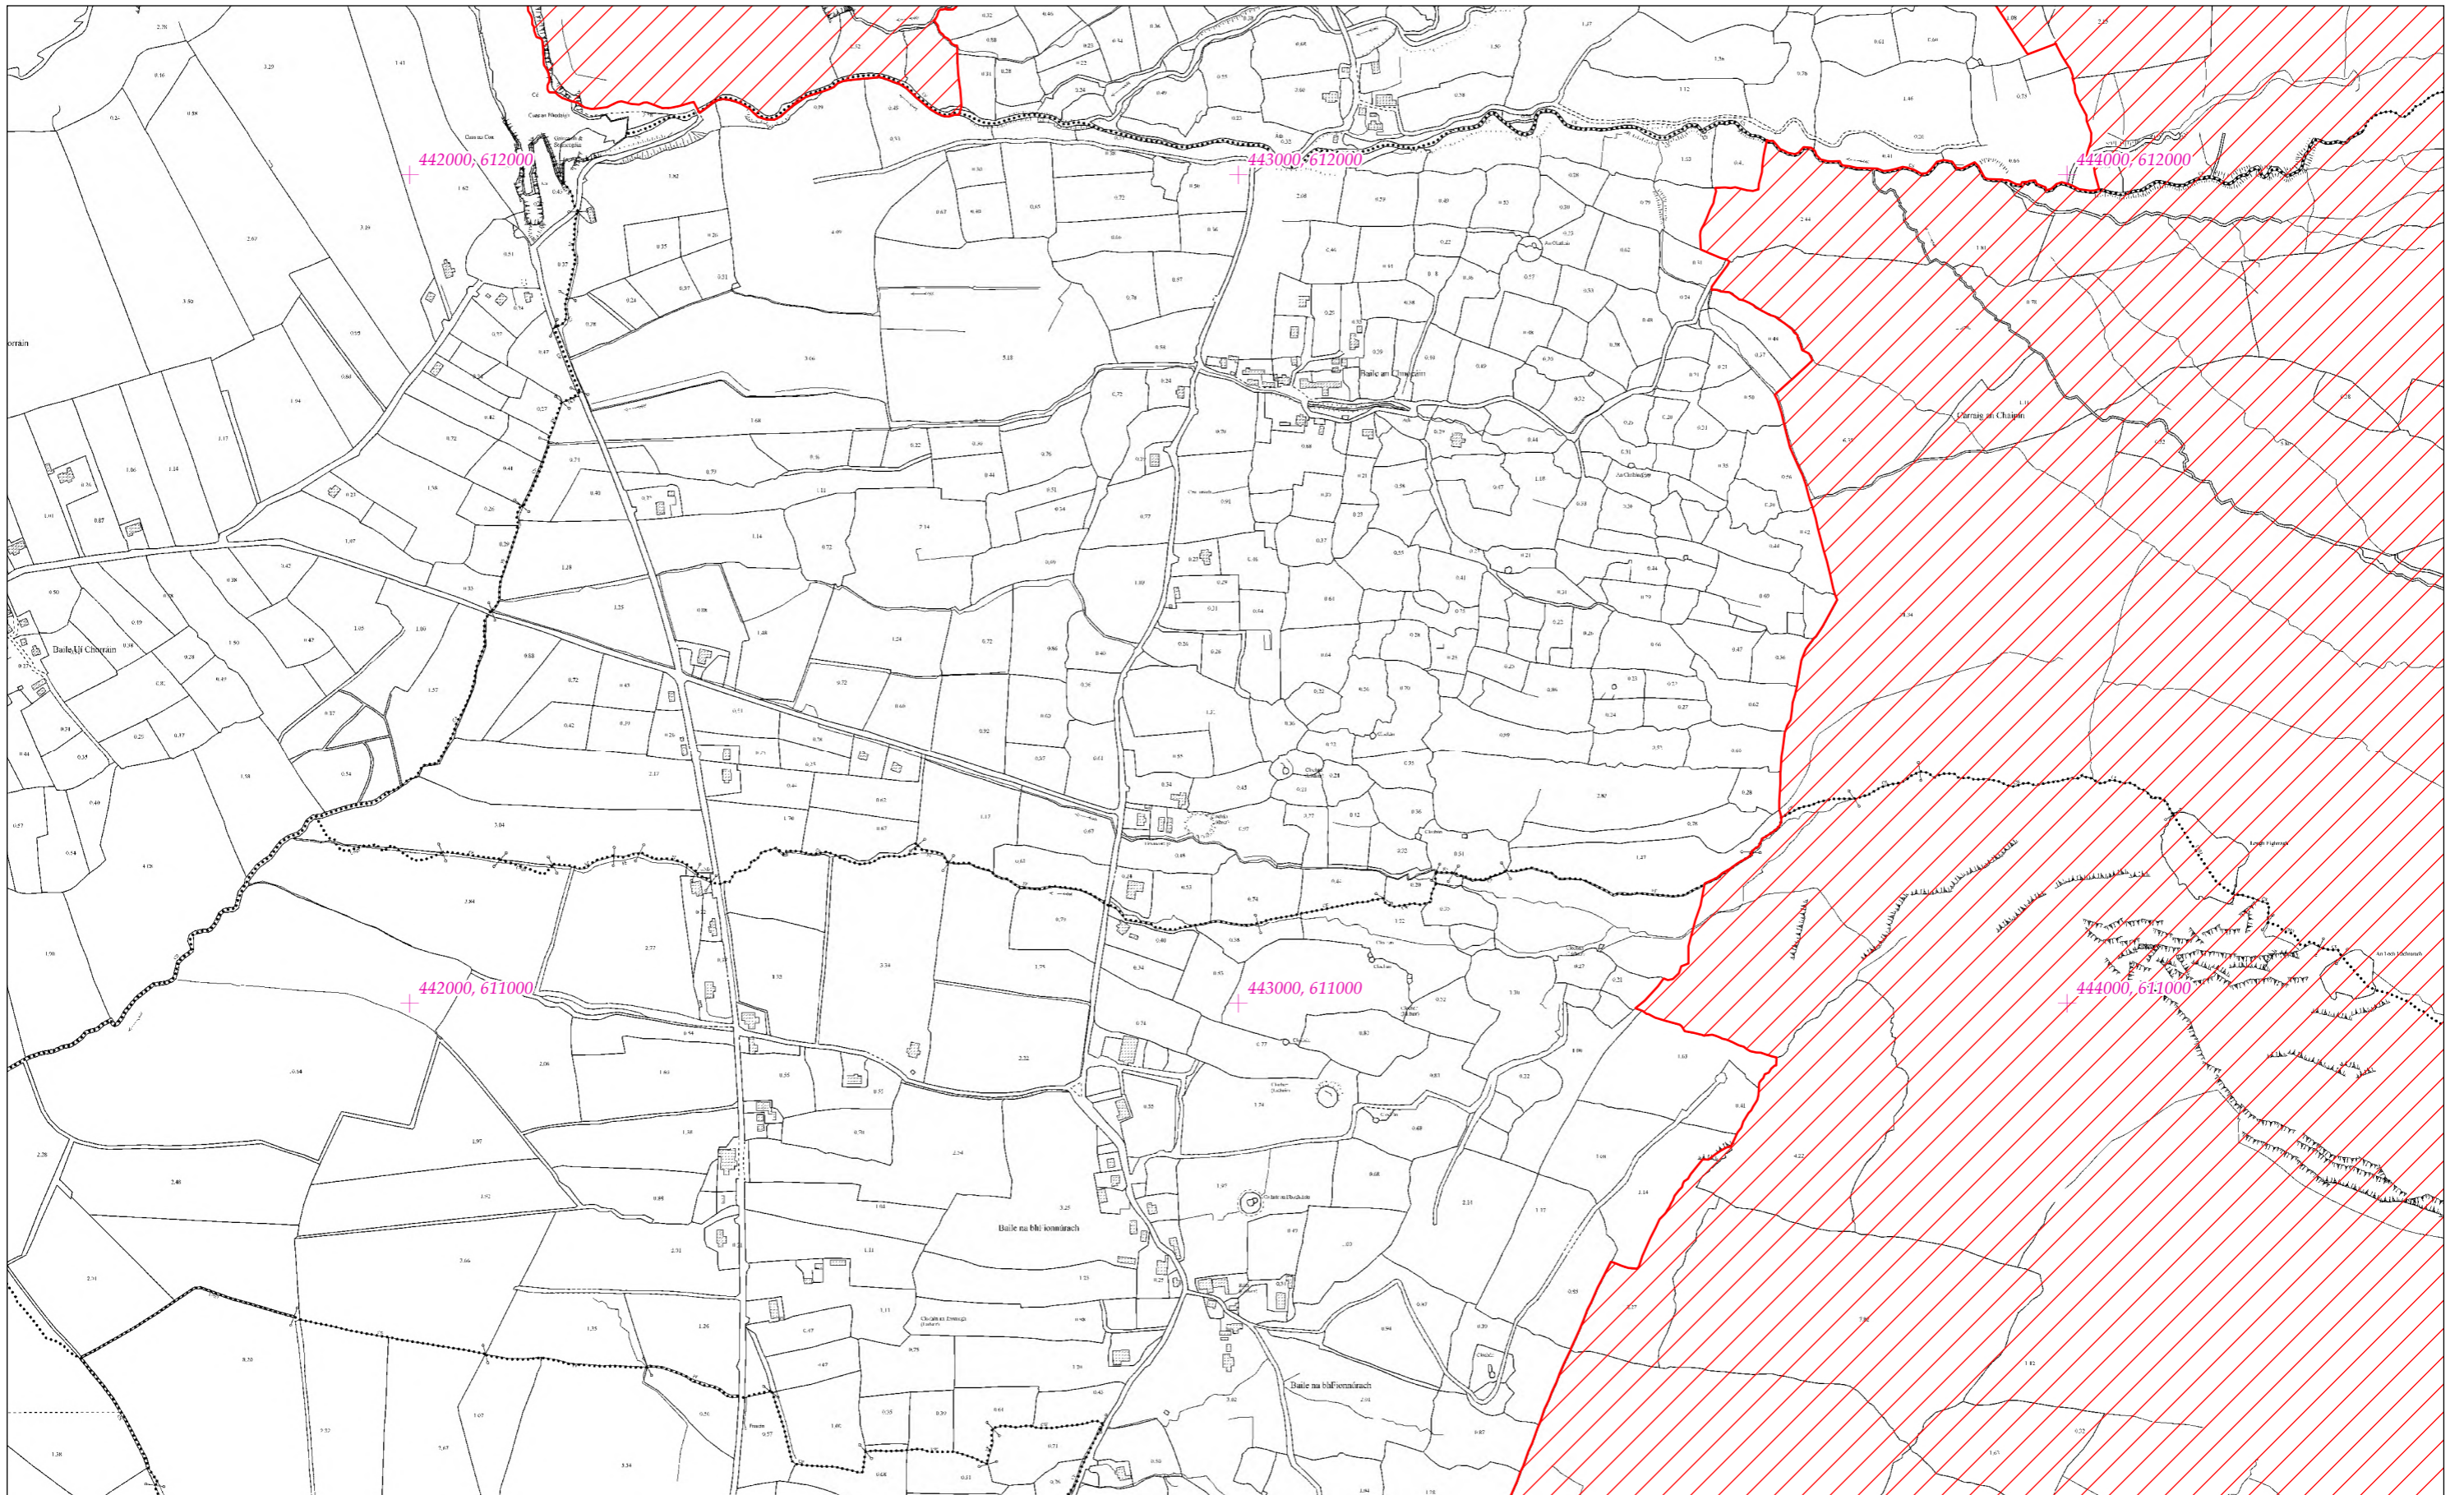

LCS Chnoc Bhréanainn
Mount Brandon SAC

1:5000 O.S. TILE 5584c 19 of 81

SITE CODE
000375

Leagan / Version: 3.01

Arna chló an / Printed on: 06/06/2023

Rialachán 4(1)(b) / Regulation 4(1)(b)

Leathanach 20 de 81 (Co. Chiarraí)
Page 20 of 81 (Co. Kerry)