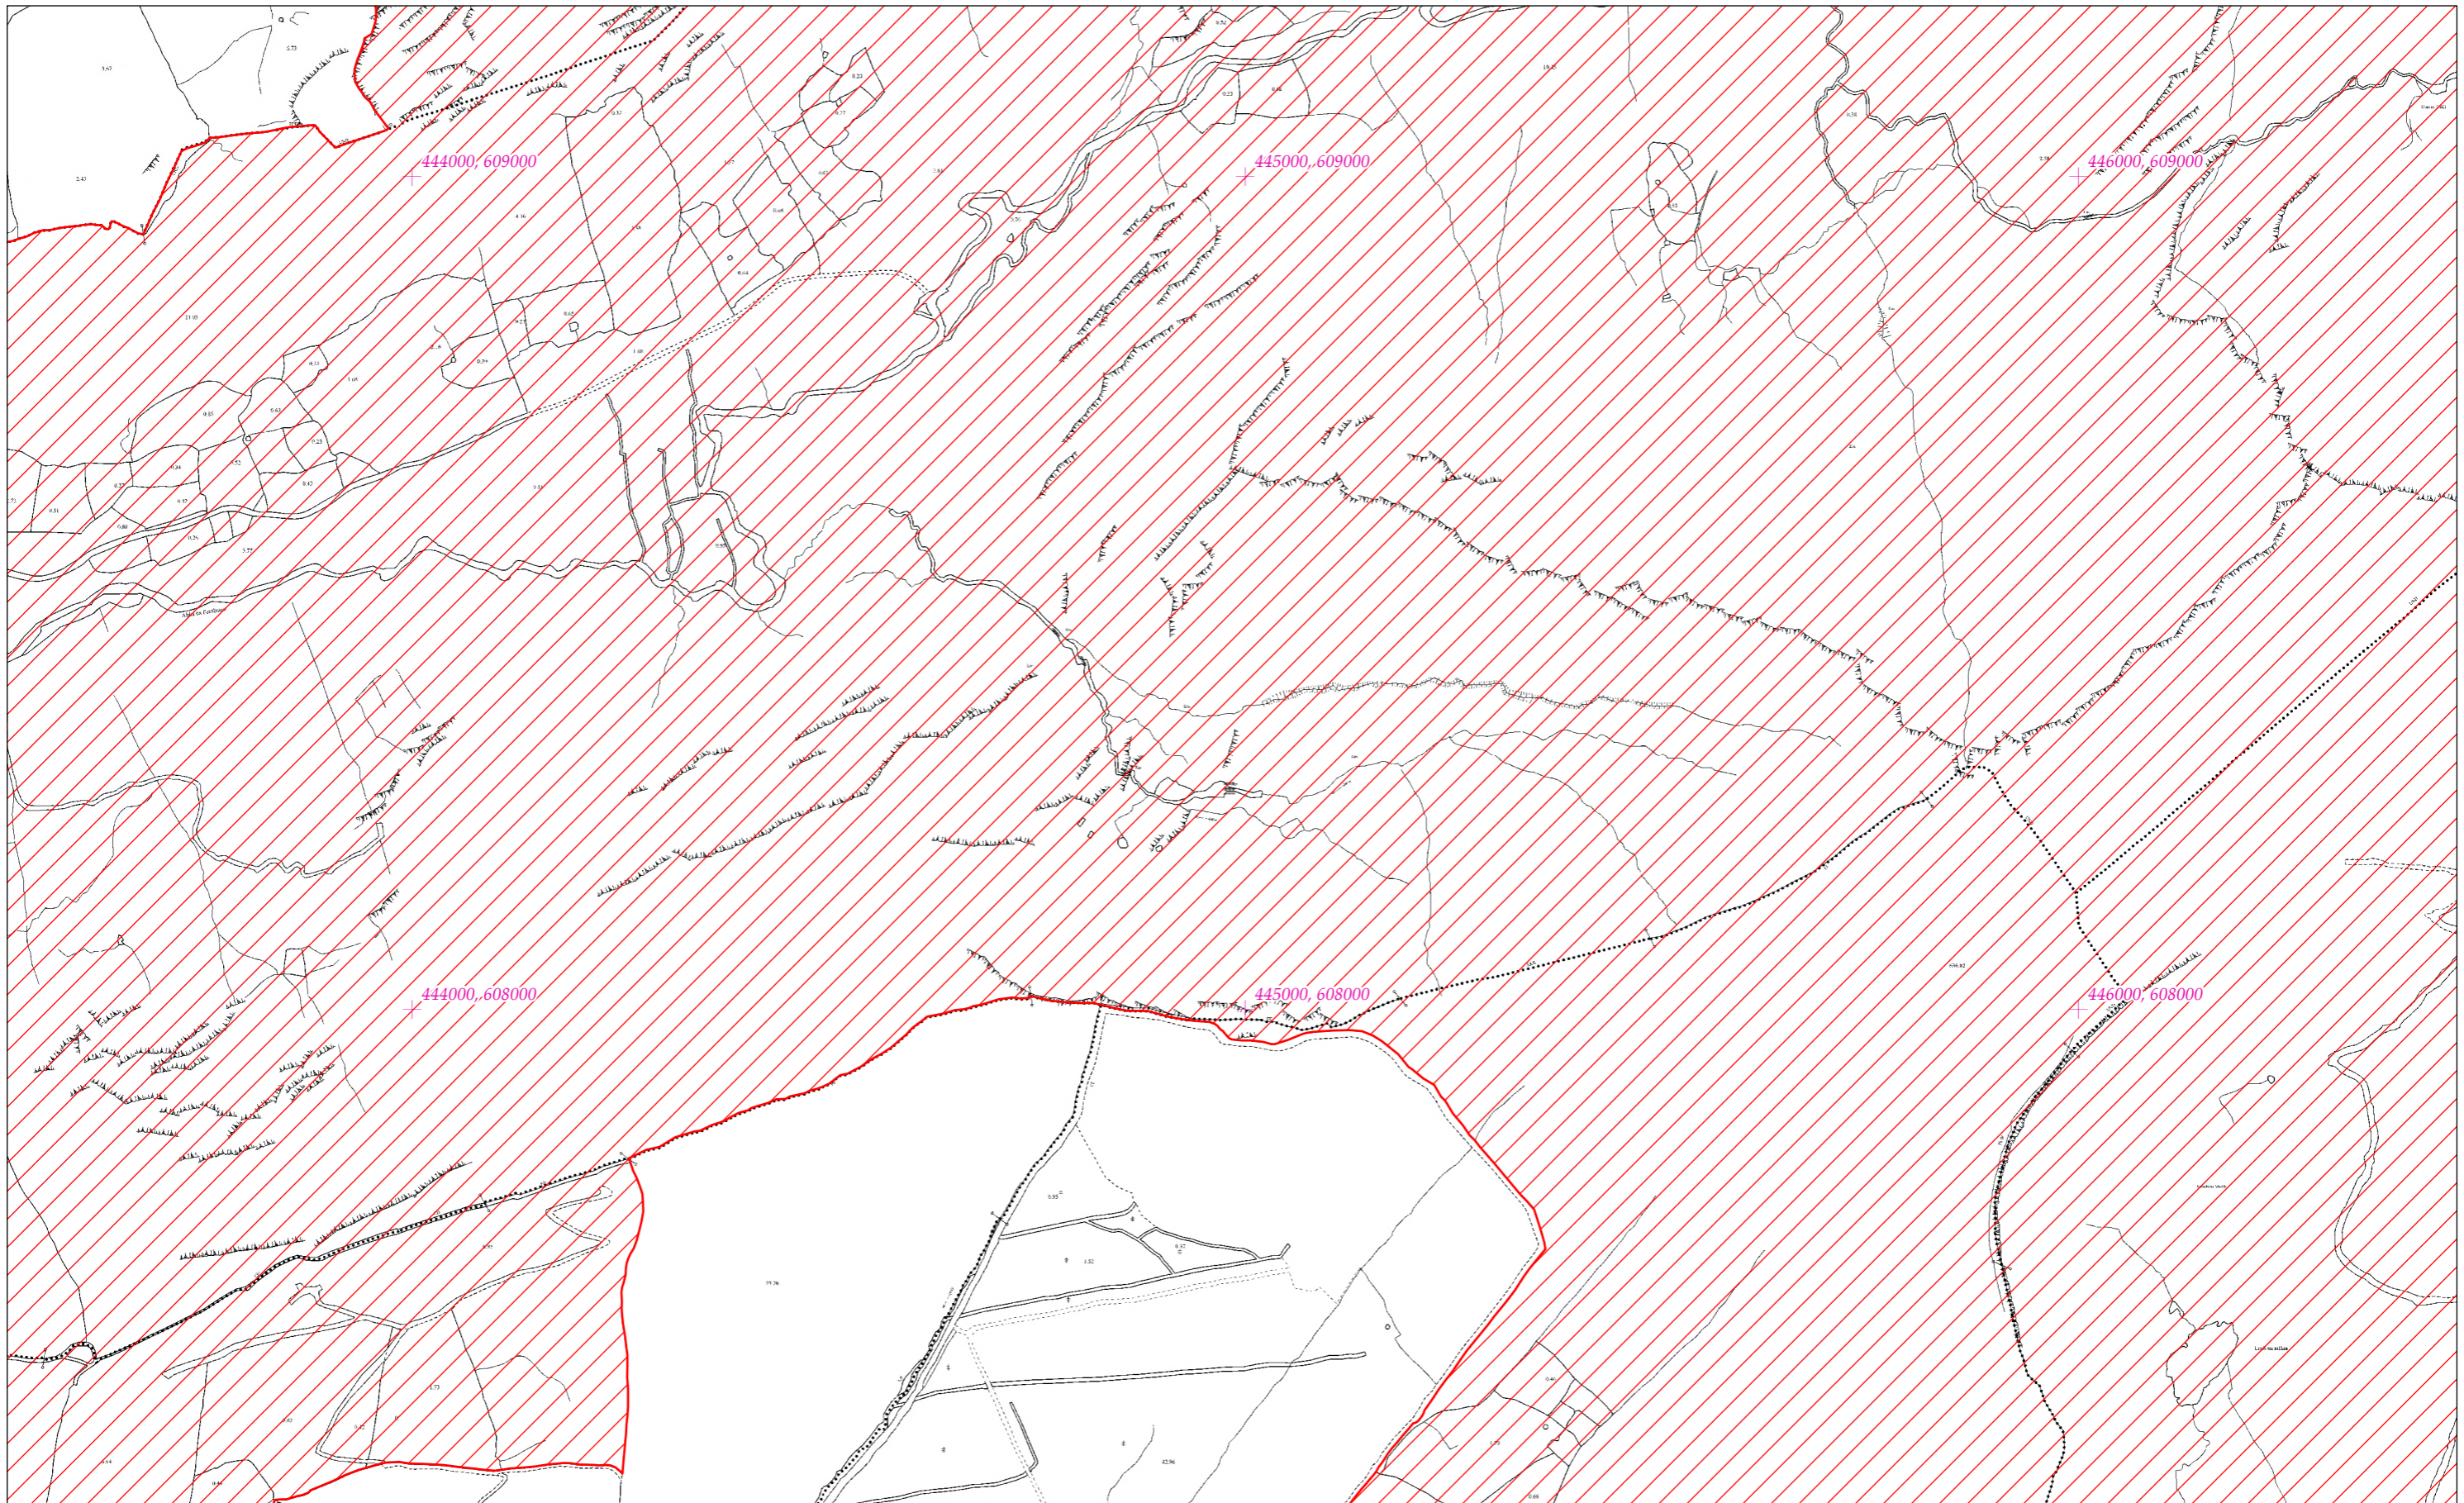

LCS Chnoc Bhréanainn
Mount Brandon SAC

1:5000 O.S. TILE 5718d 42 of 81

SITE CODE
000375

Leagan / Version: 3.01

Arna chló an / Printed on: 06/06/2023

Rialachán 4(1)(b) / Regulation 4(1)(b)

Leathanach 43 de 81 (Co. Chiarraí)
Page 43 of 81 (Co. Kerry)