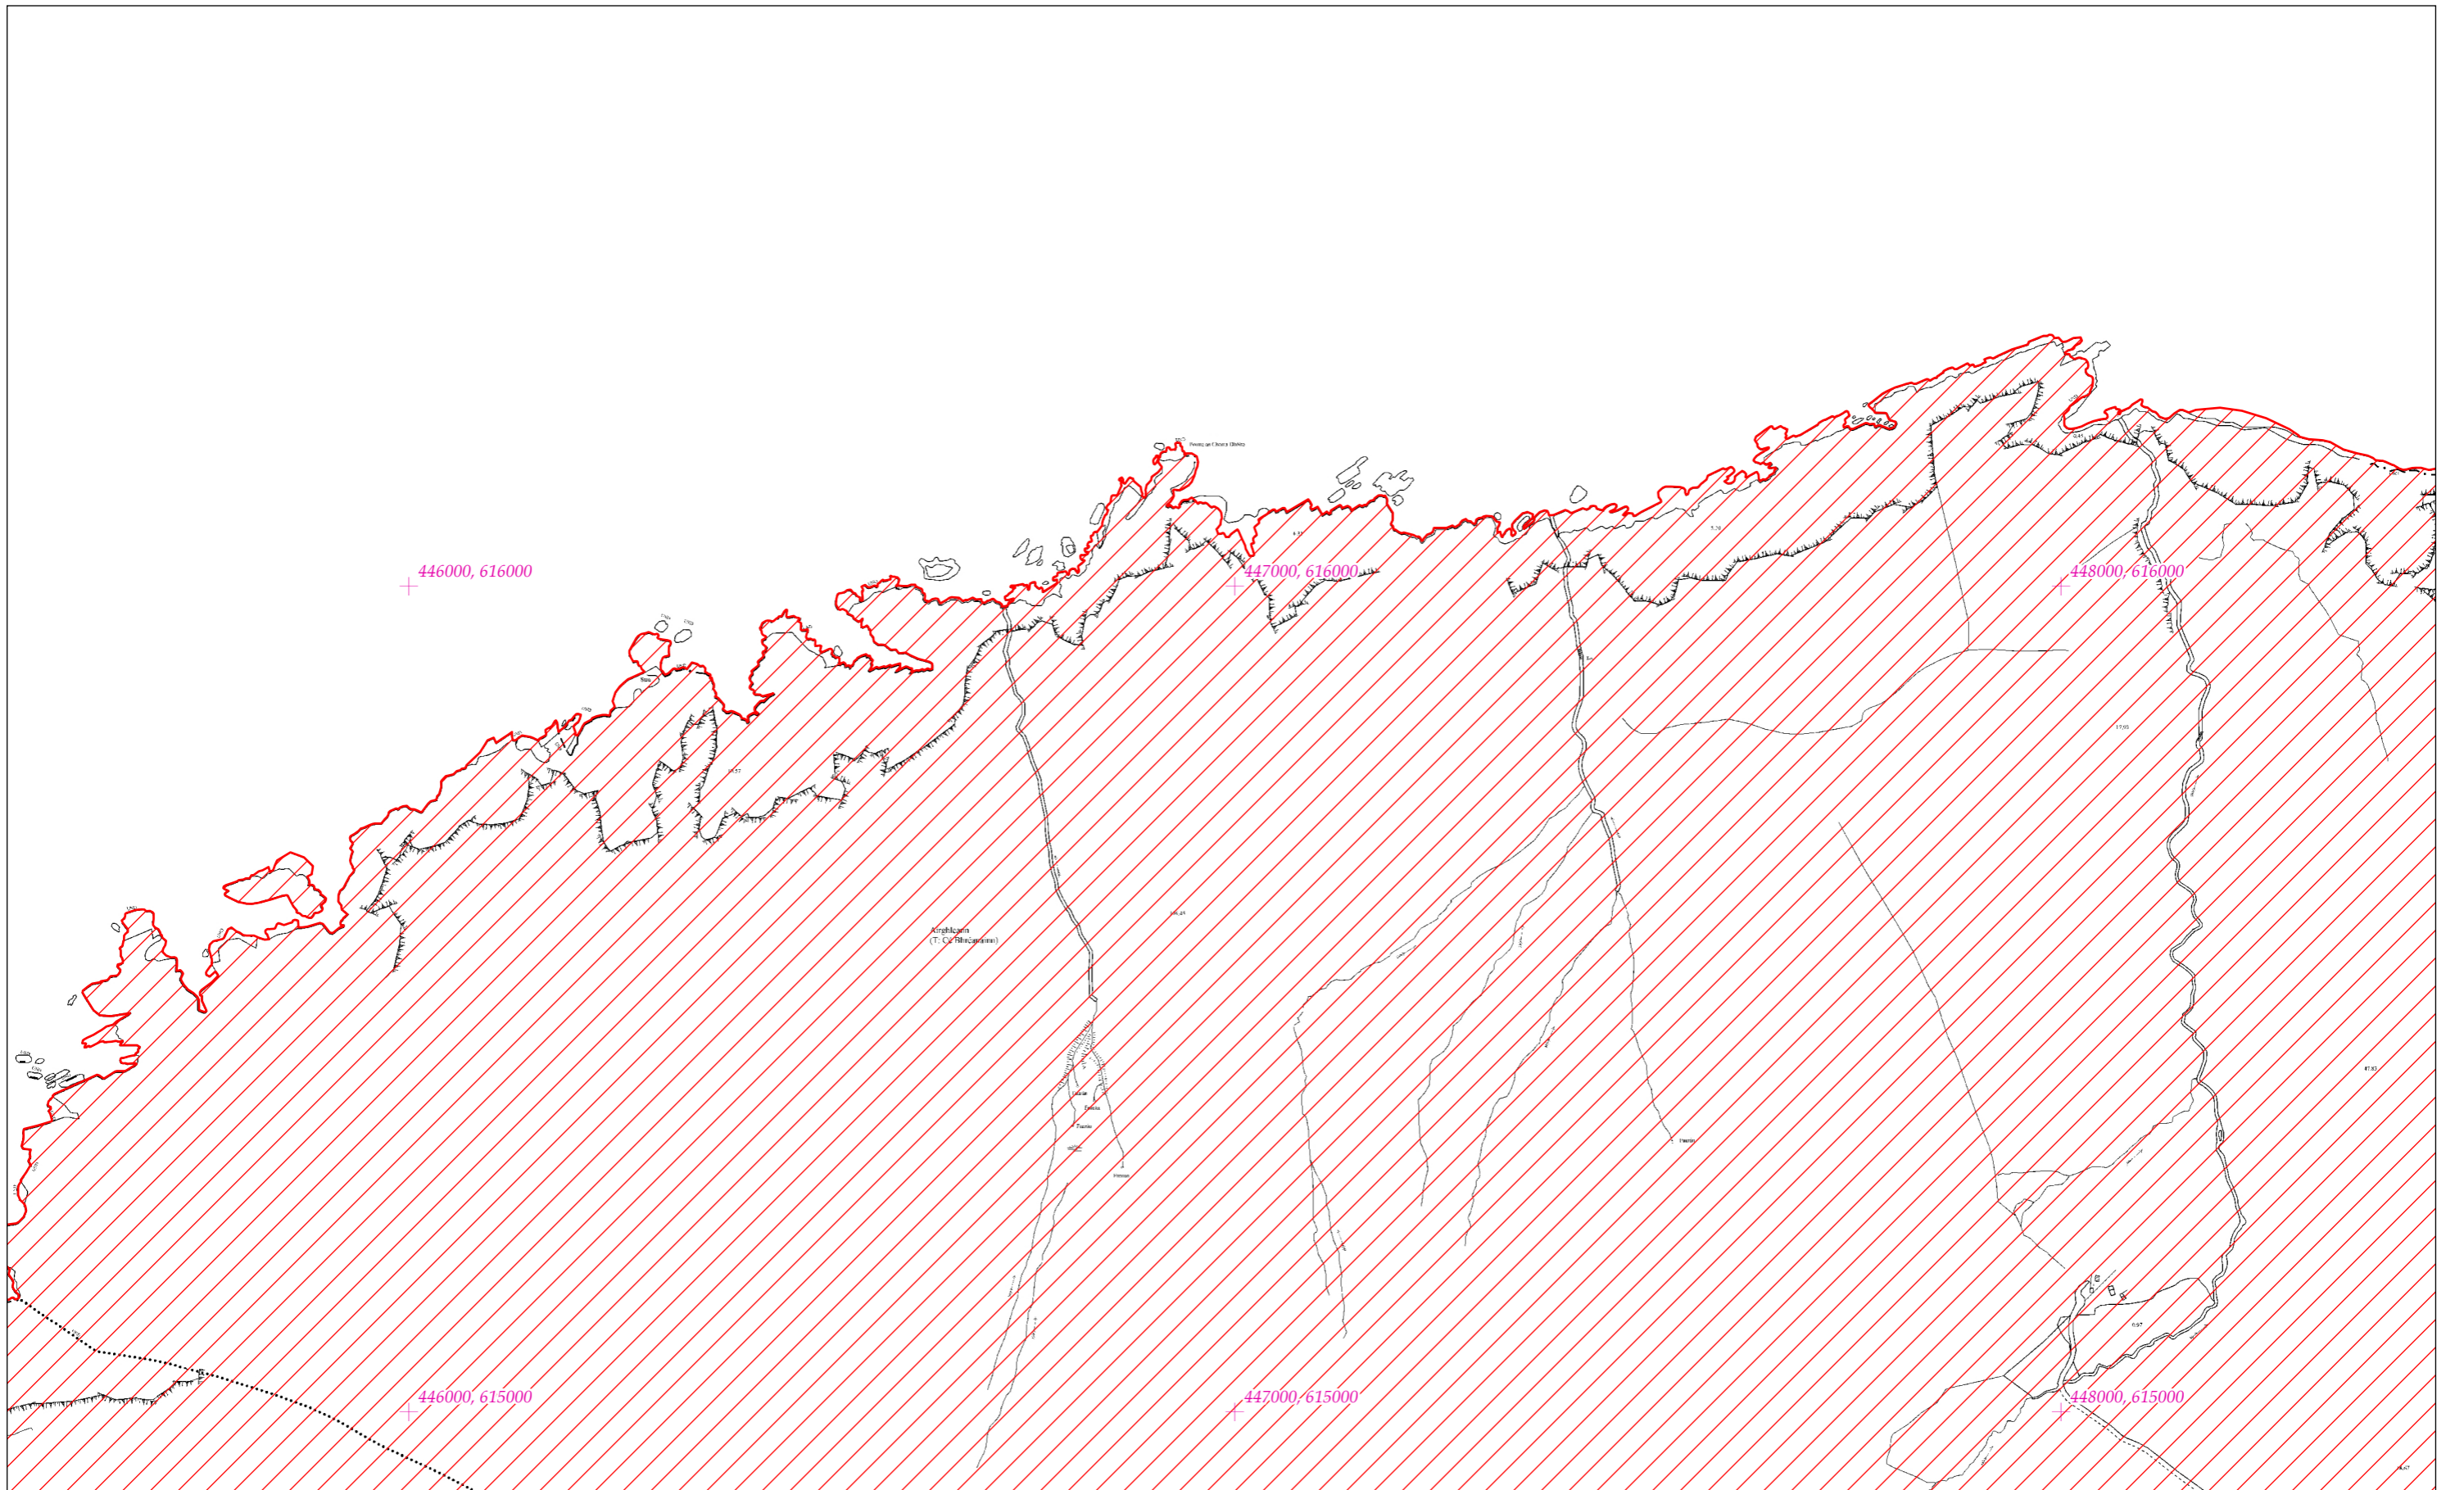

Rialachán 4(1)(b) / Regulation 4(1)(b)

Leathanach 2 de 81 (Co. Chiarraí)
Page 2 of 81 (Co. Kerry)

LIMISTÉAR FAOI CHAOMHNÚ SPEISIALTA
SPECIAL AREA OF CONSERVATION

Suirbhéireacht Ordanáis Éireann Ceadúnas Uimhir OSI-NMA-014 © OSI / Rialtas na hÉireann
Ordnance Survey Ireland Licence No. OSI-NMA-014 © Ordnance Survey Ireland / Government of Ireland
Córas Comhordanáidí: Trasteilgean Mercator na hÉireann / Co-ordinate System: Irish Transverse Mercator

LCS Chnoc Bhréanainn
Mount Brandon SAC

1:5000 O.S. TILE 5514d 2 of 81

SITE CODE
000375

Leagan / Version: 3.01
Arna chló an / Printed on: 06/06/2023