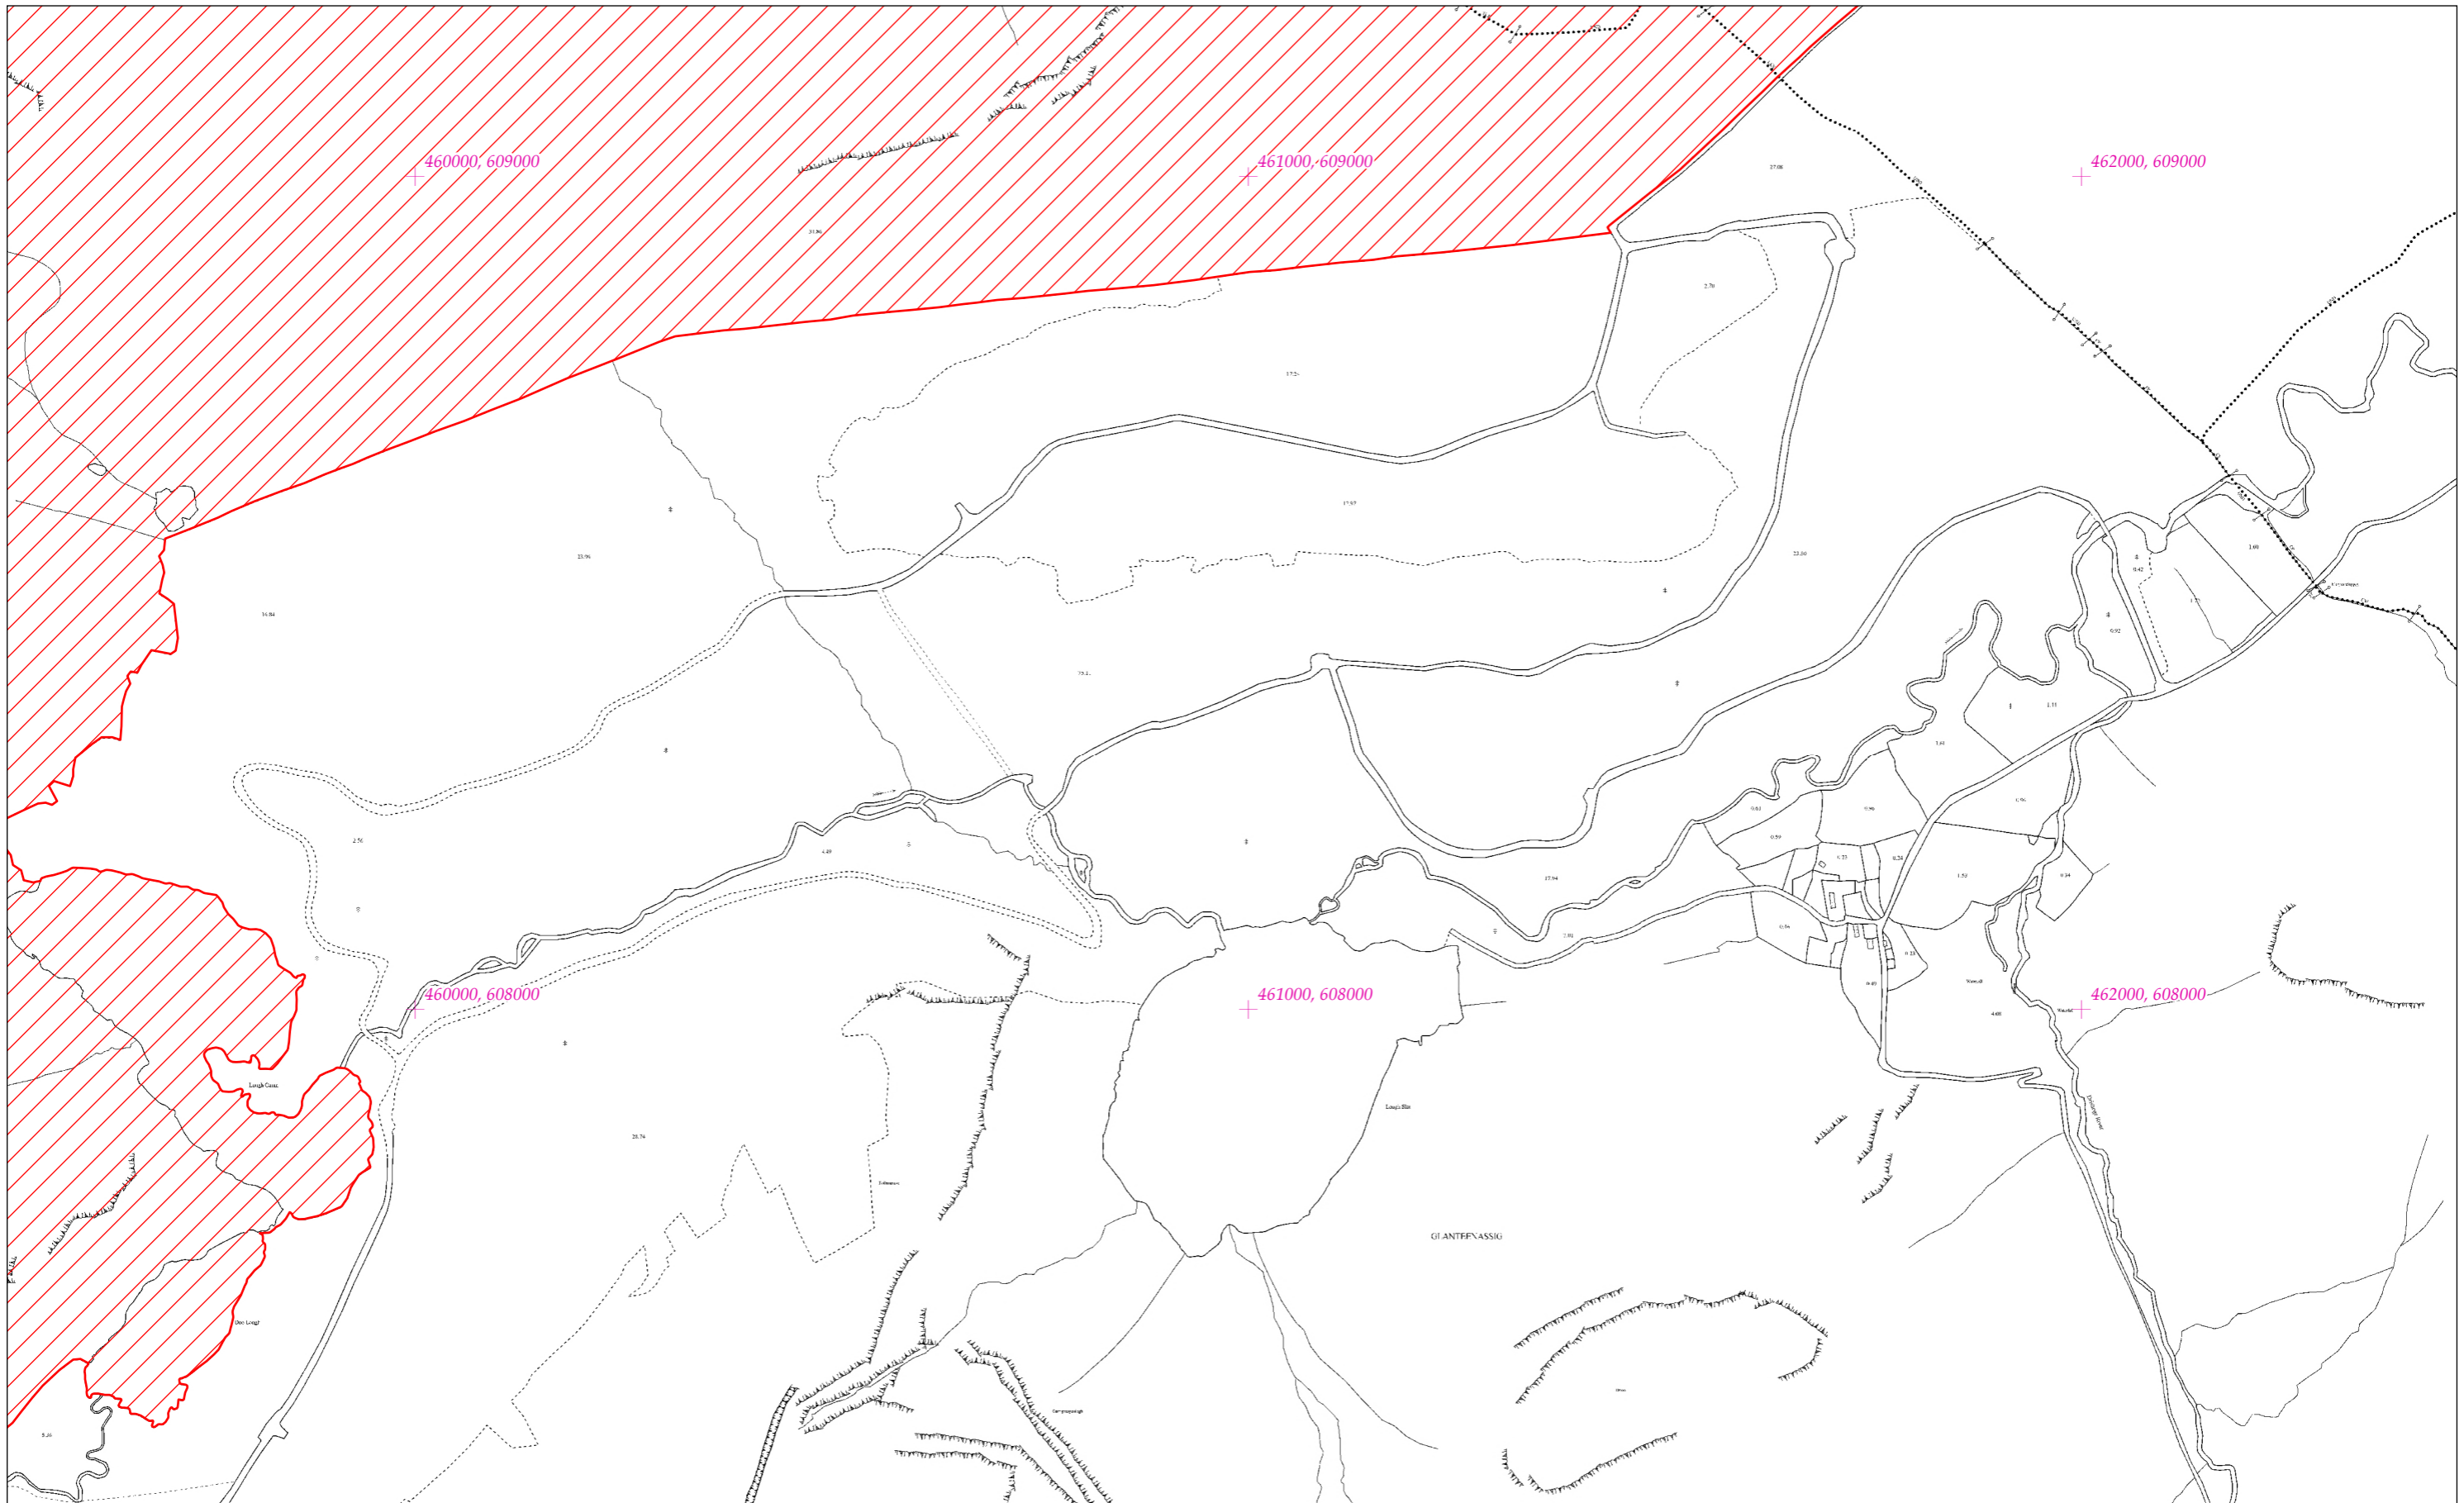

LCS Chnoc Bhréanainn
Mount Brandon SAC

1:5000 O.S. TILE 5722d 58 of 81

SITE CODE
000375

Leagan / Version: 3.01

Arna chló an / Printed on: 06/06/2023

Rialachán 4(1)(b) / Regulation 4(1)(b)

Leathanach 59 de 81 (Co. Chiarraí)
Page 59 of 81 (Co. Kerry)