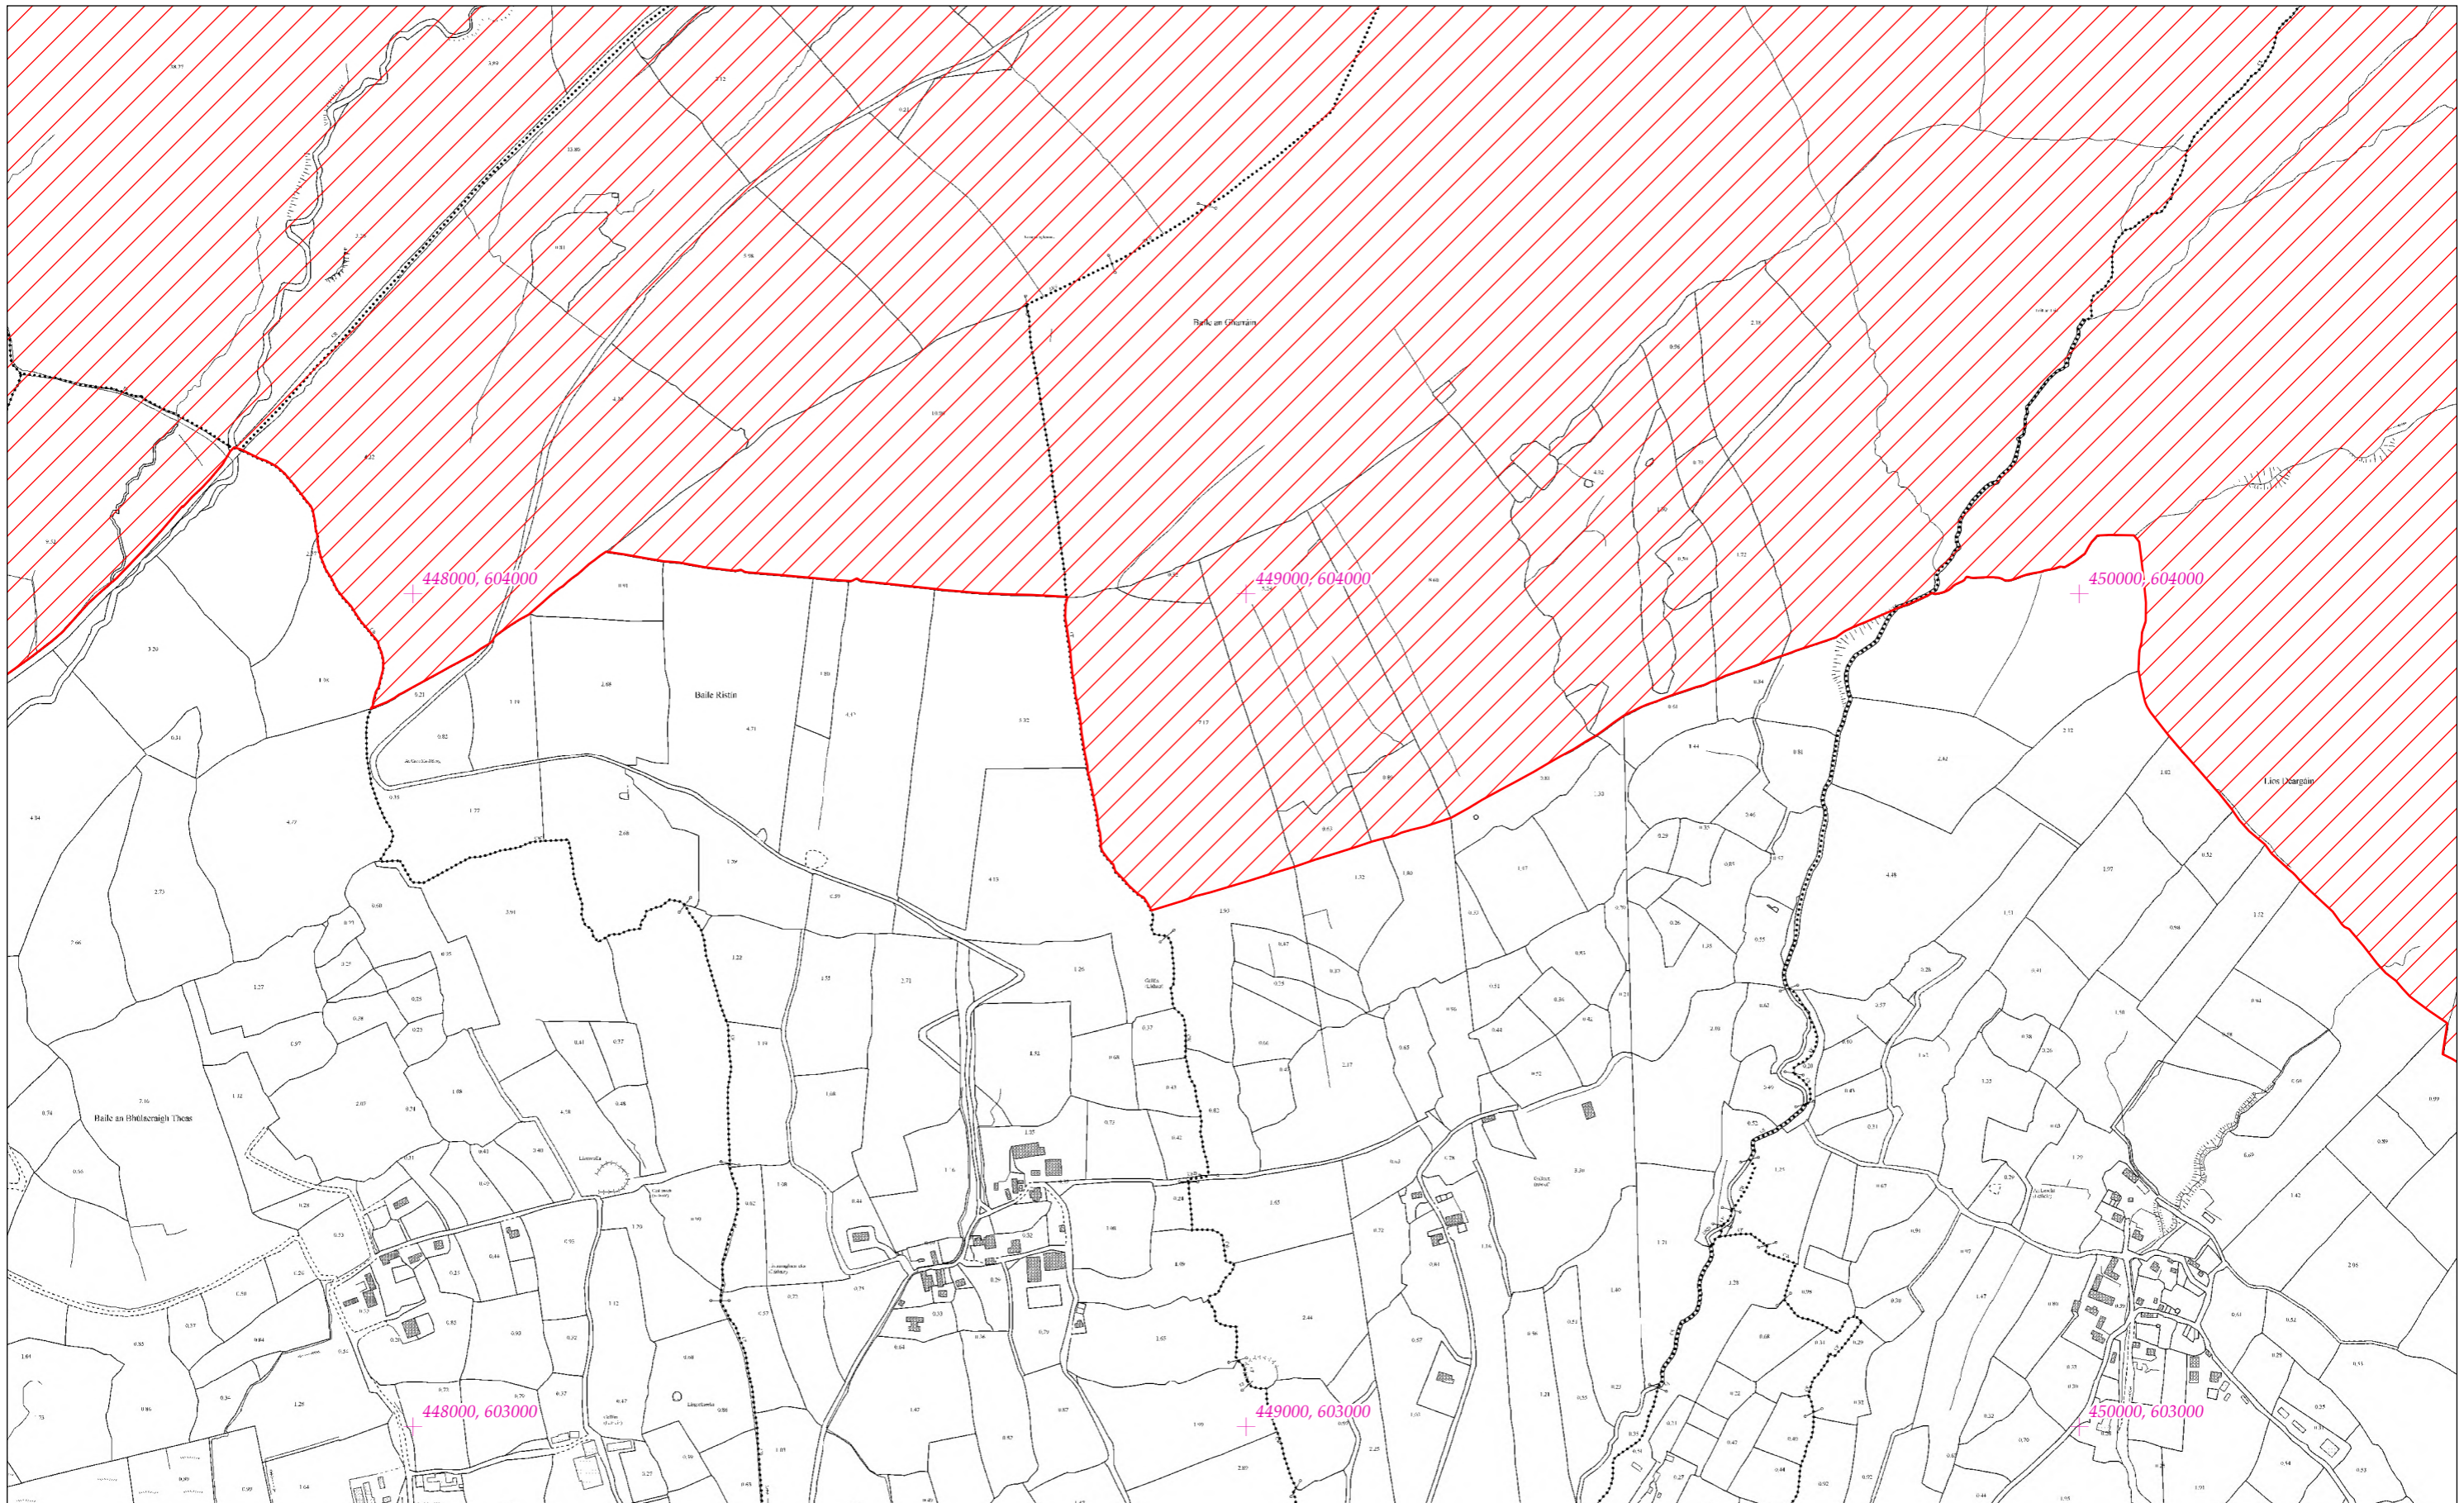

LCS Chnoc Bhréanainn
Mount Brandon SAC

1:5000 O.S. TILE 5792b 65 of 81

SITE CODE
000375

Leagan / Version: 3.01

Arna chló an / Printed on: 06/06/2023

Rialachán 4(1)(b) / Regulation 4(1)(b)

Leathanach 66 de 81 (Co. Chiarraí)
Page 66 of 81 (Co. Kerry)