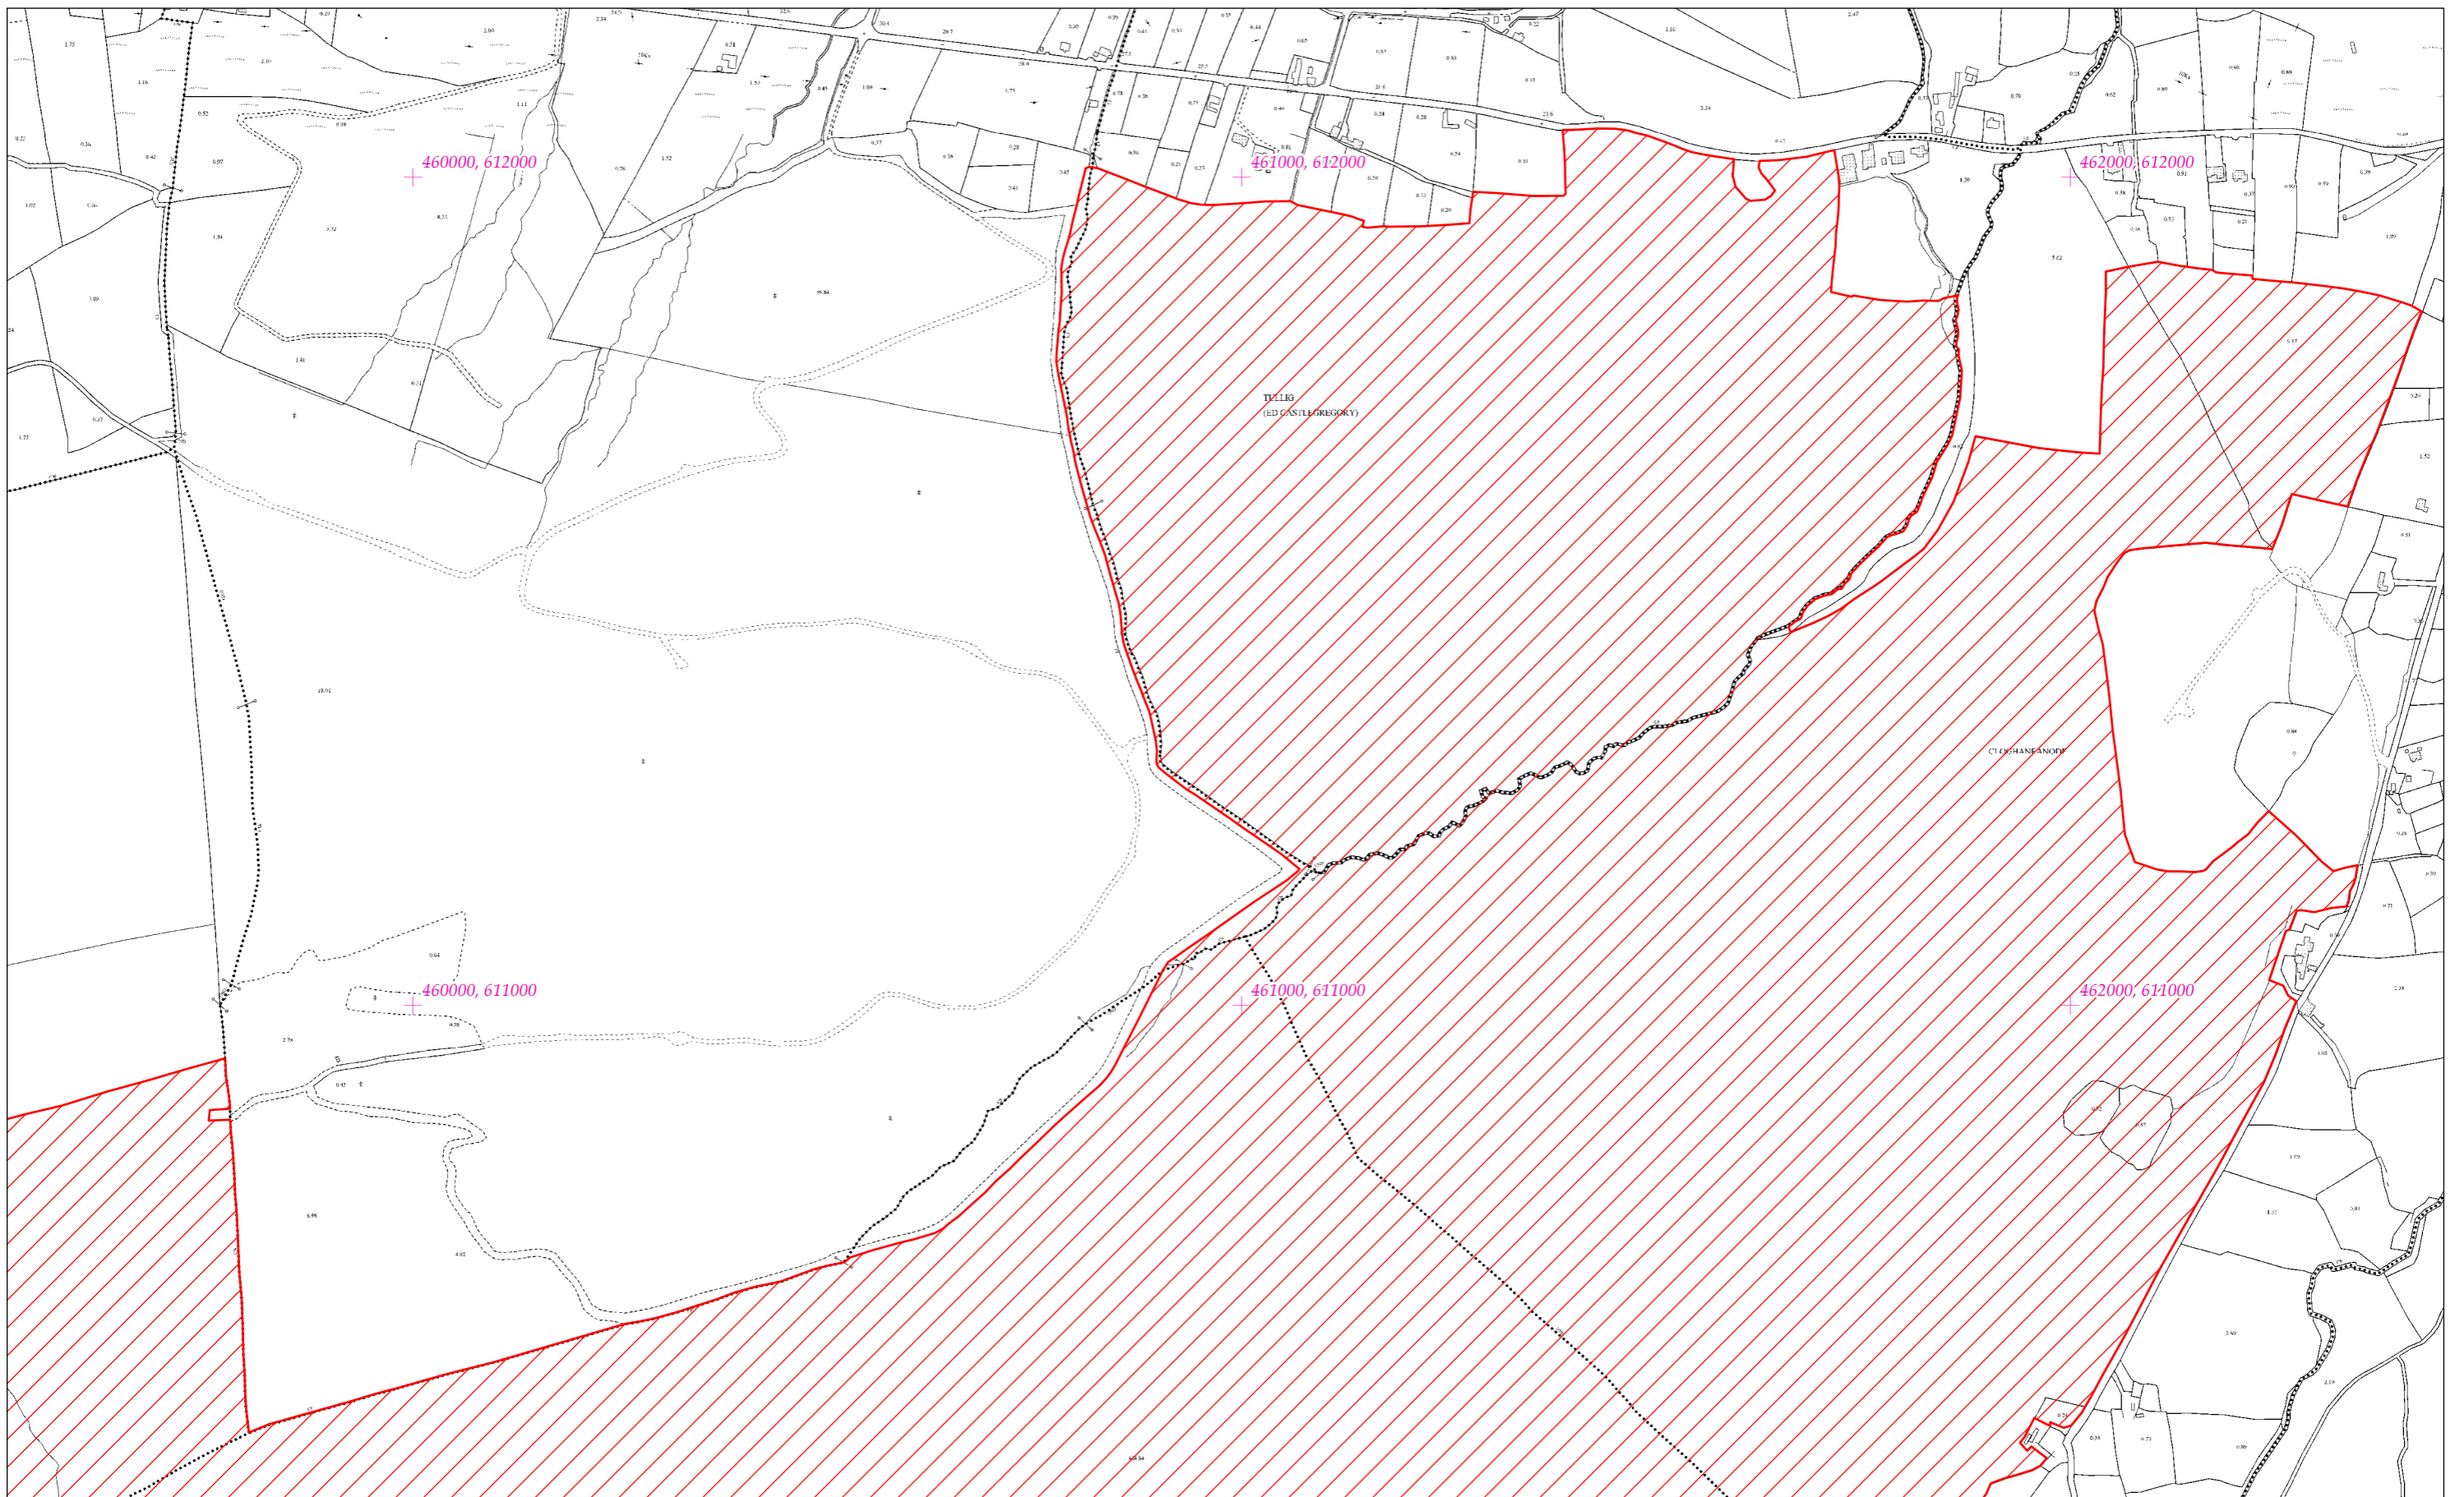

LCS Chnoc Bhréanainn
Mount Brandon SAC

1:5000 O.S. TILE 5651d 36 of 81

SITE CODE
000375

Leagan / Version: 3.01

Arna chló an / Printed on: 06/06/2023

Rialachán 4(1)(b) / Regulation 4(1)(b)

Leathanach 37 de 81 (Co. Chiarraí)
Page 37 of 81 (Co. Kerry)