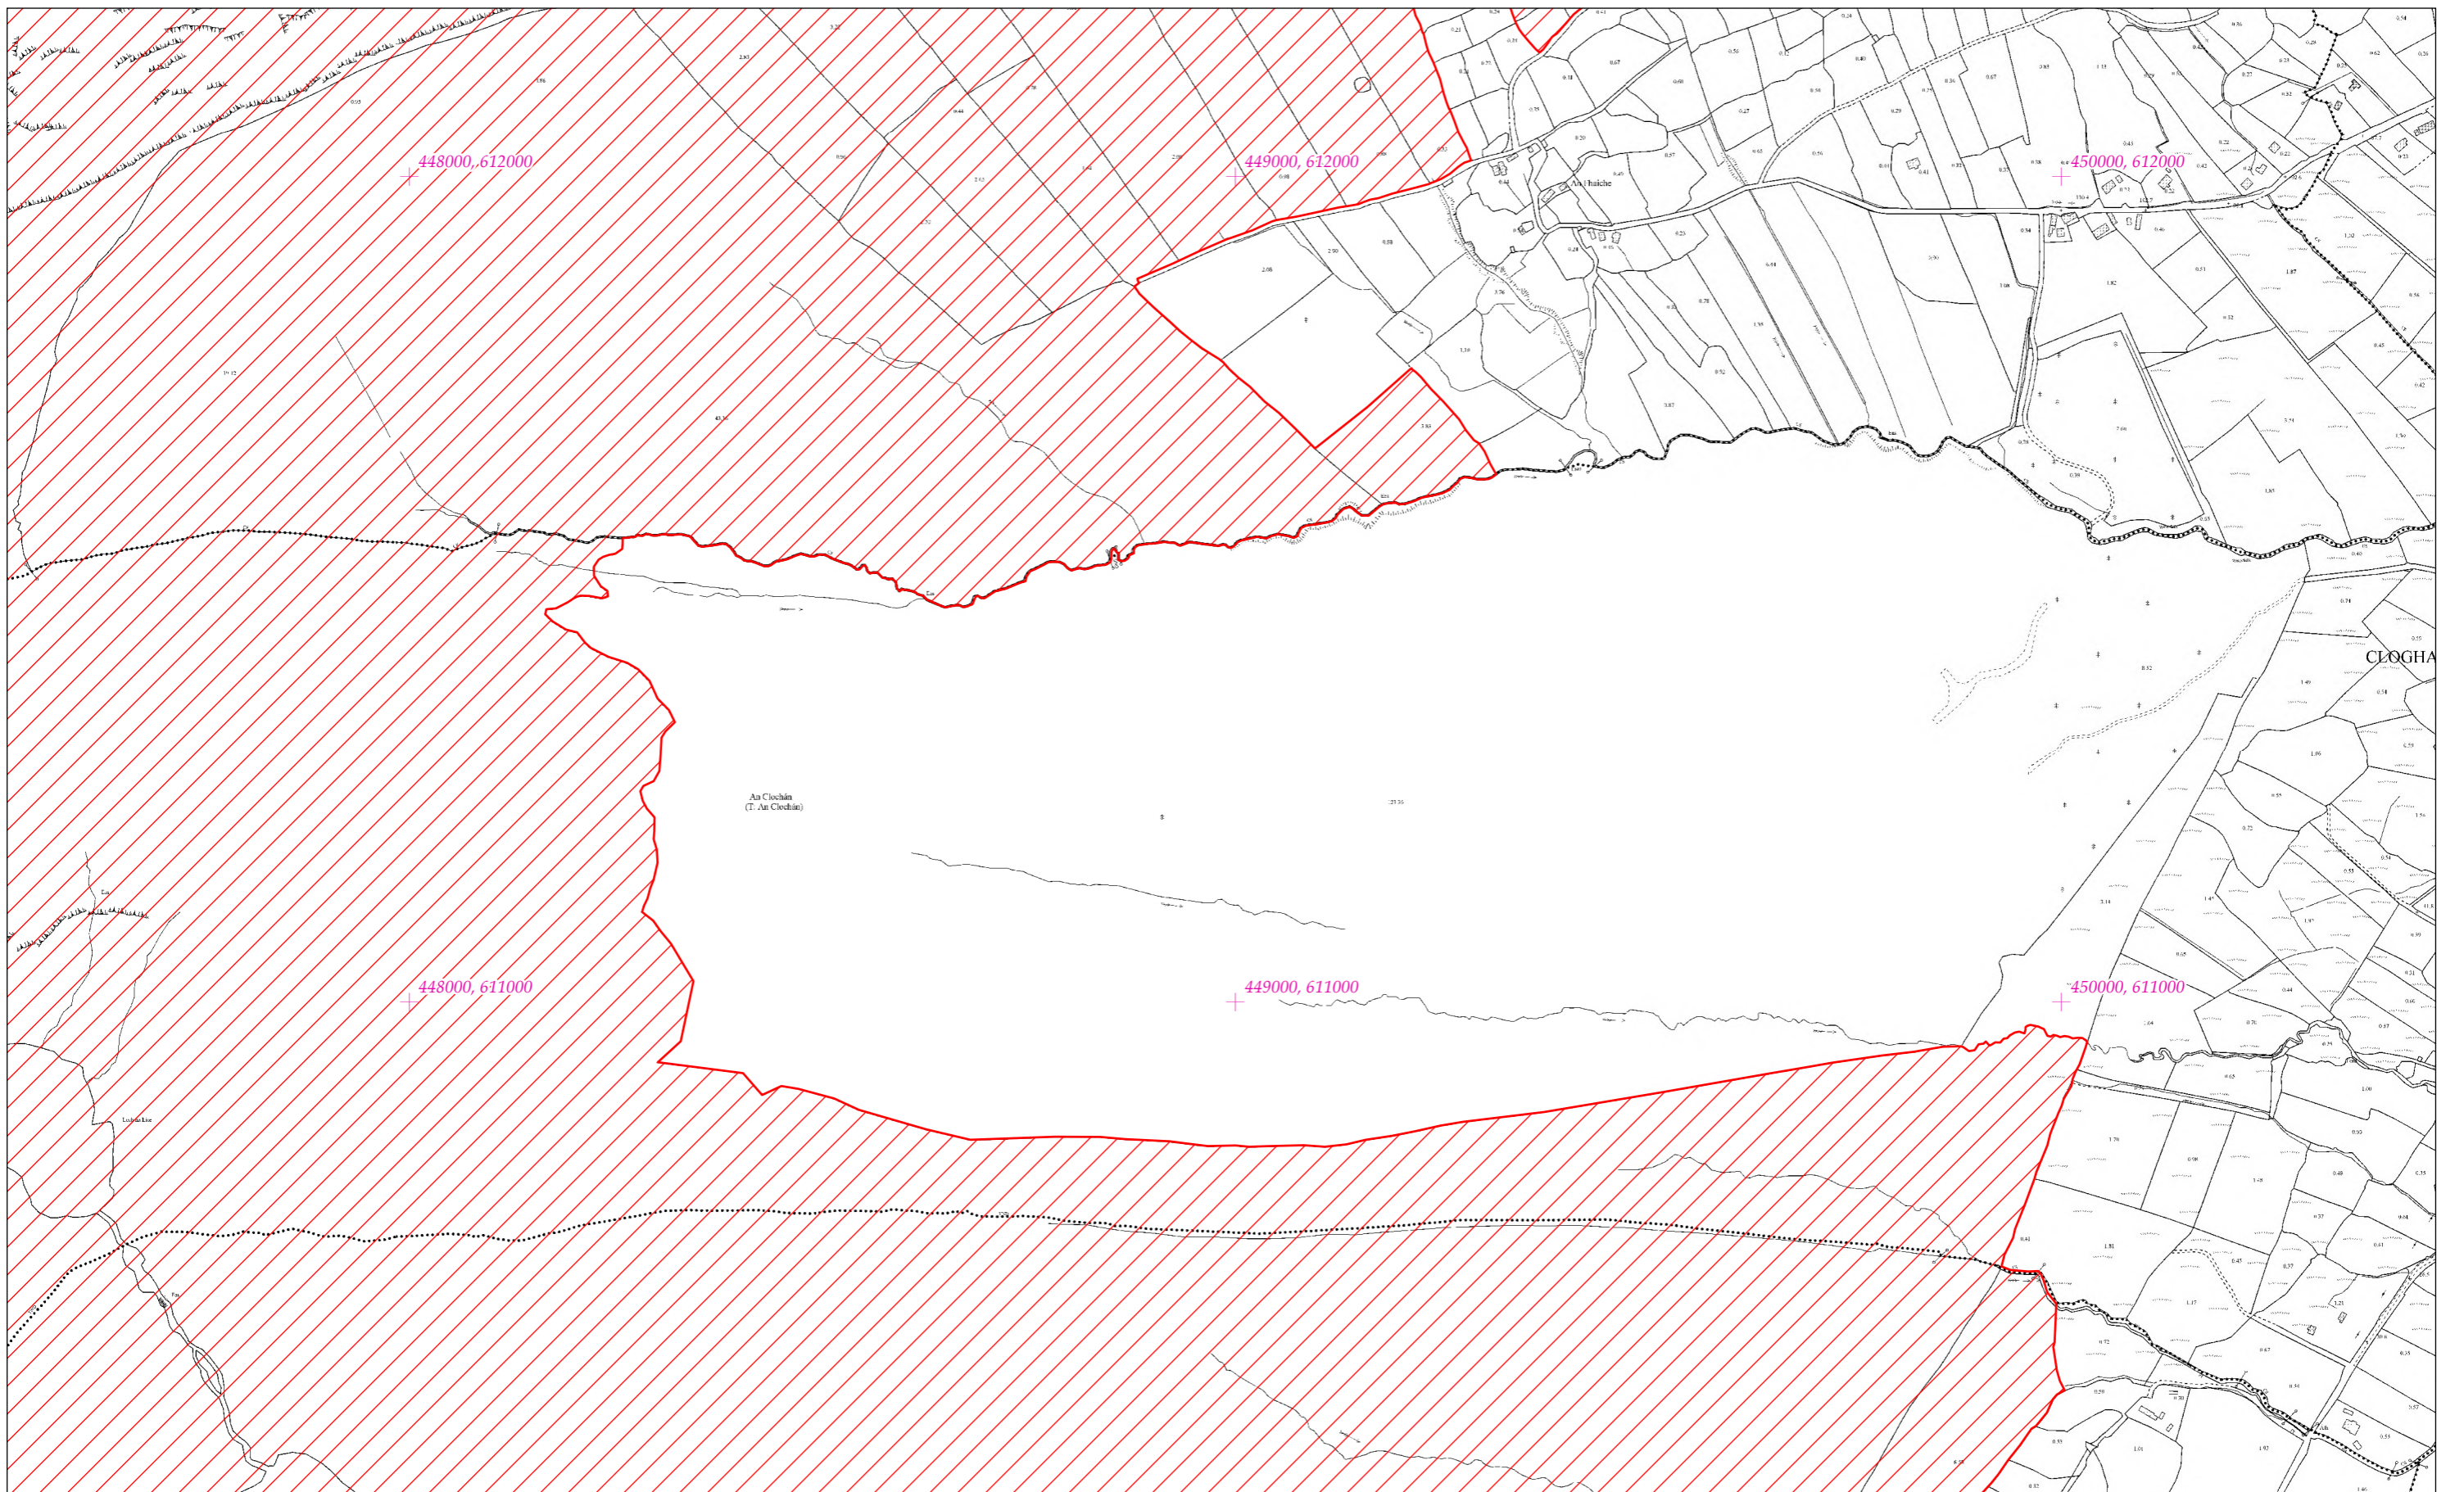

LCS Chnoc Bhréanainn
Mount Brandon SAC

1:5000 O.S. TILE 5648d 25 of 81

SITE CODE
000375

Leagan / Version: 3.01

Arna chló an / Printed on: 06/06/2023

Rialachán 4(1)(b) / Regulation 4(1)(b)

Leathanach 26 de 81 (Co. Chiarraí)
Page 26 of 81 (Co. Kerry)