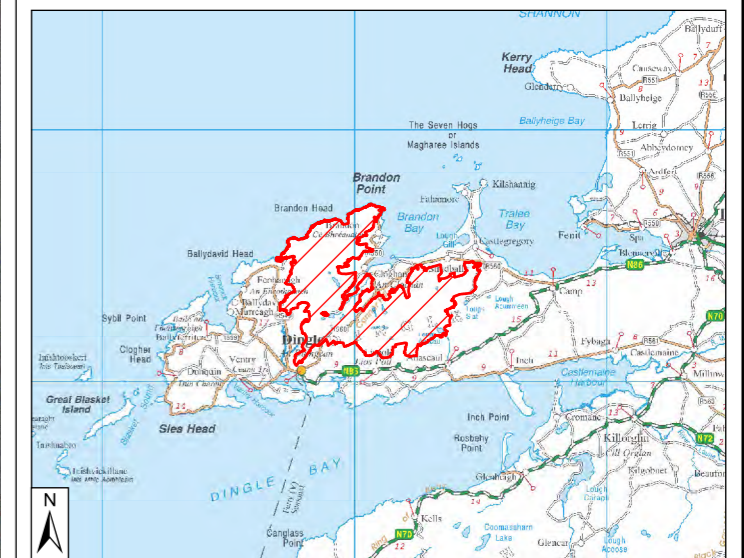

Co. Chiarraí
Co. Kerry