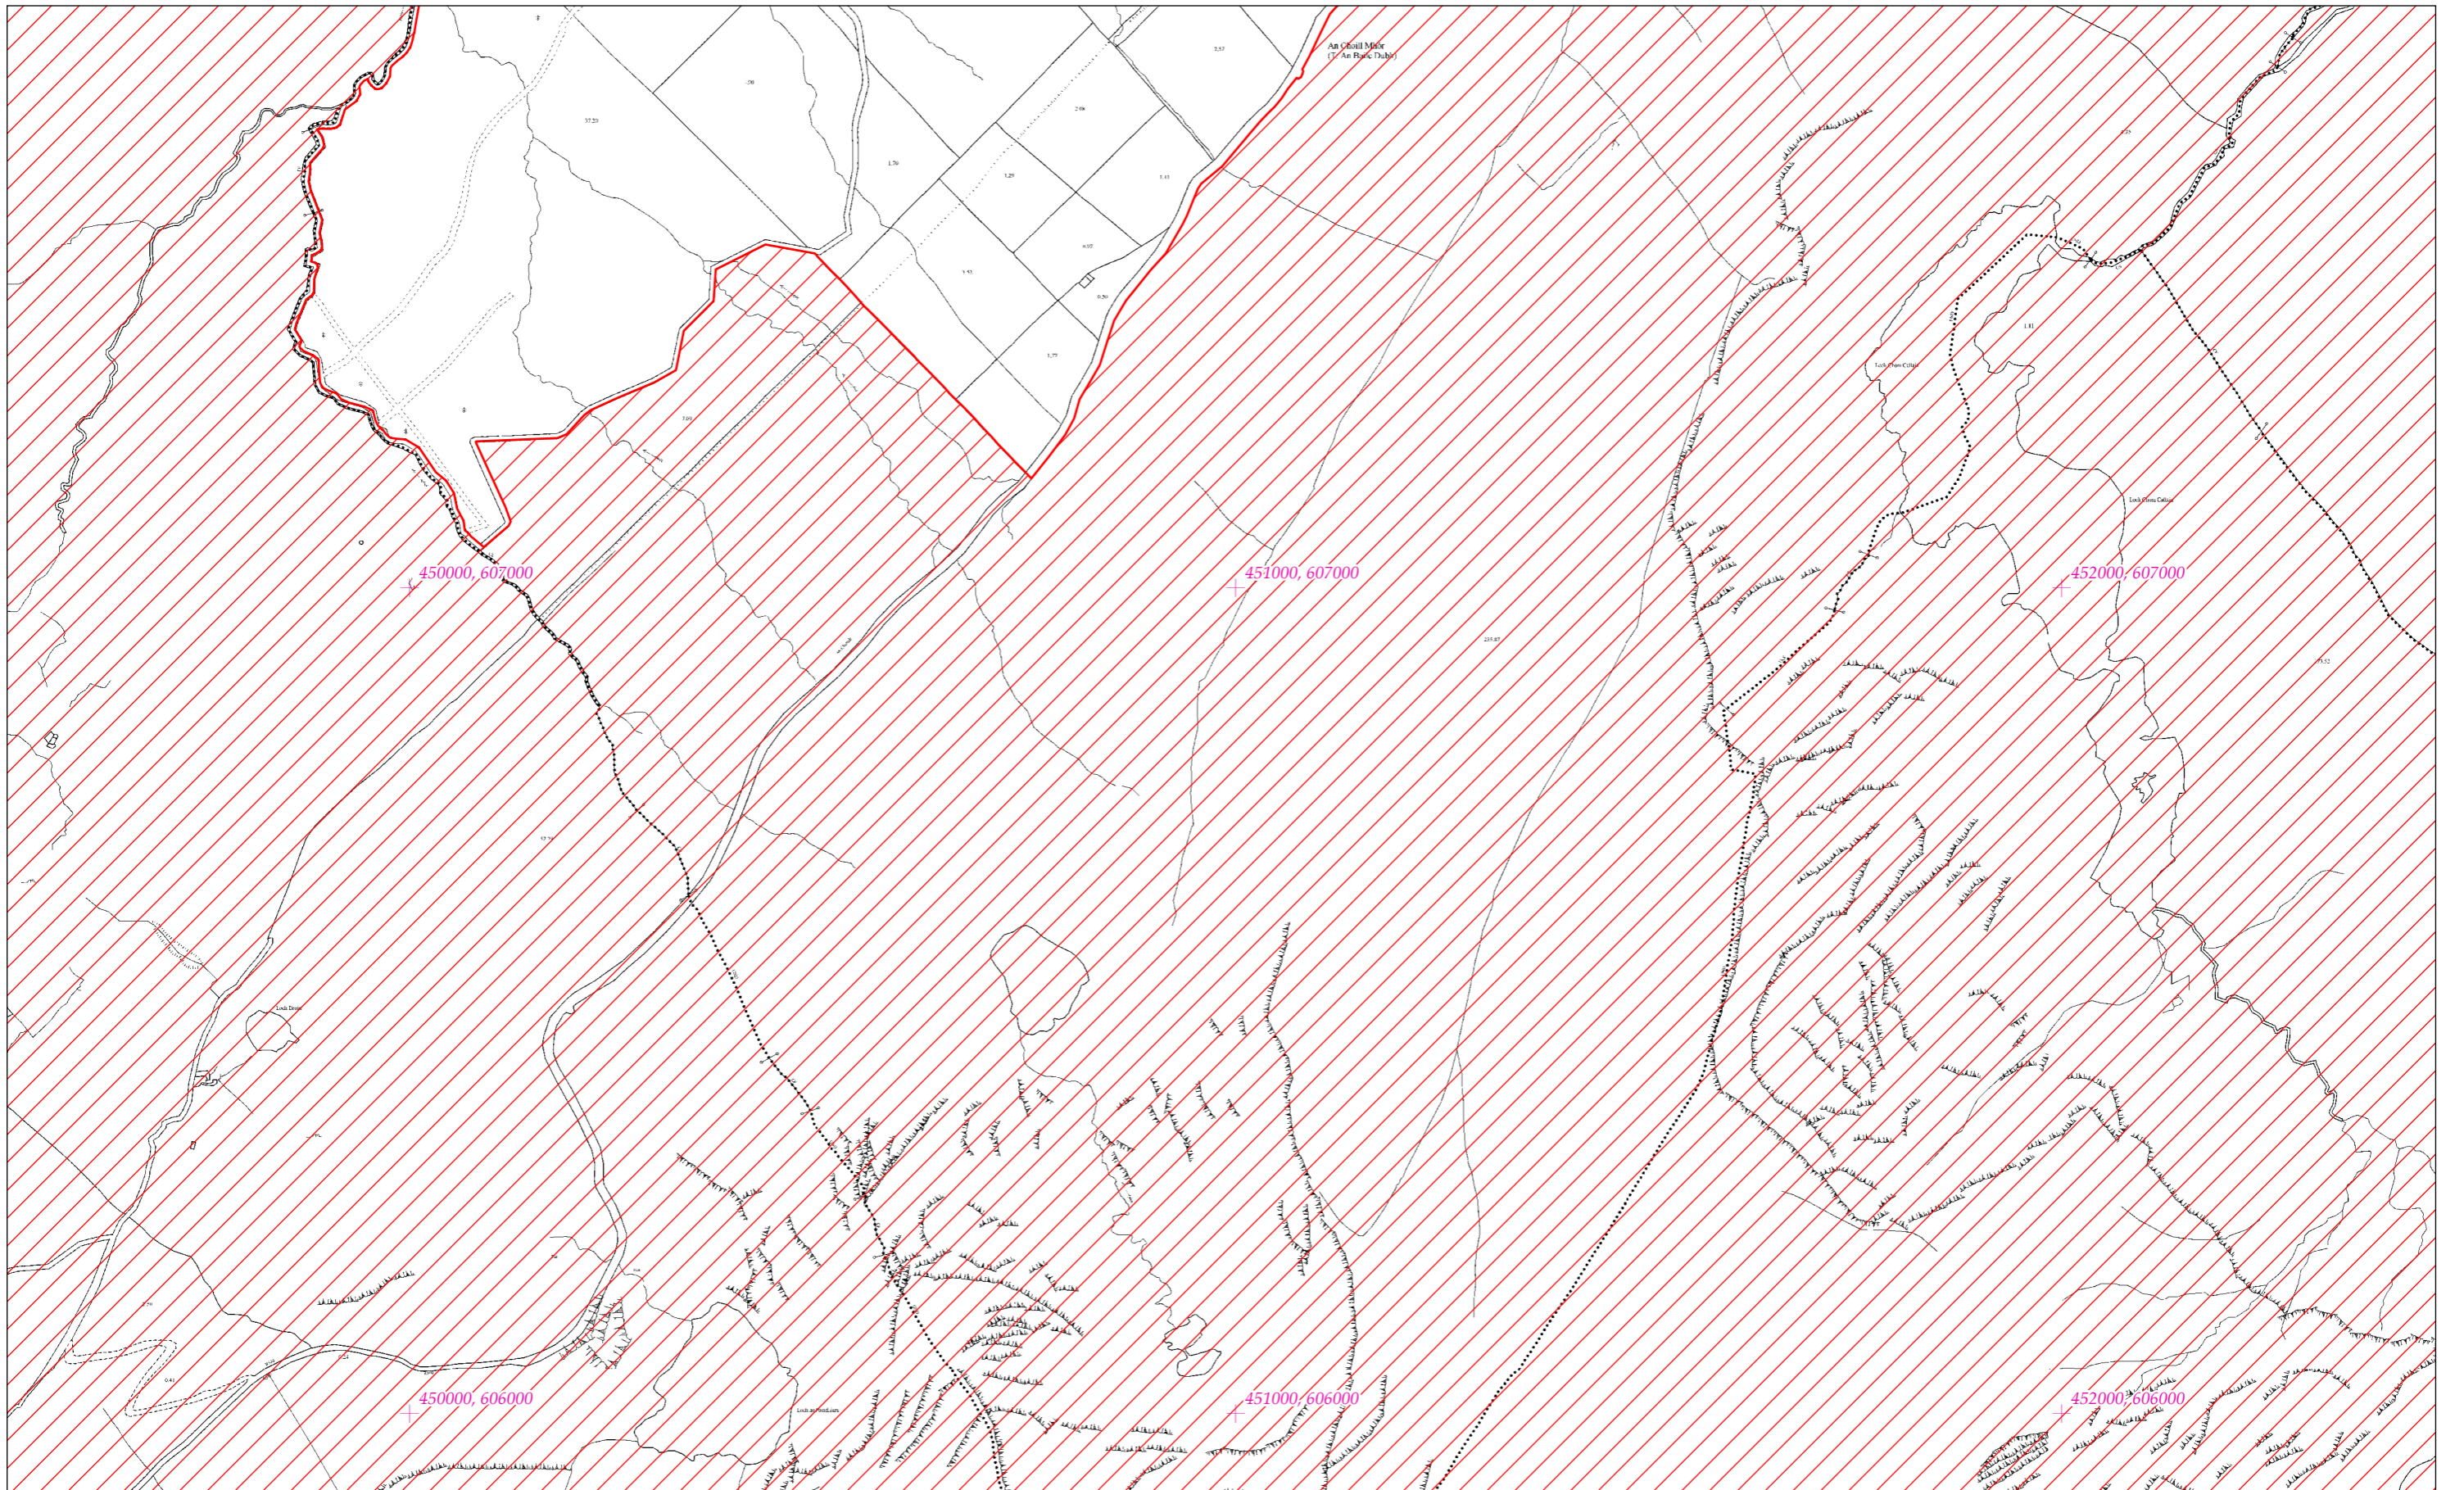

LCS Chnoc Bhréanainn
Mount Brandon SAC

1:5000 O.S. TILE 5720c 49 of 81

SITE CODE
000375

Leagan / Version: 3.01

Arna chló an / Printed on: 06/06/2023

Rialachán 4(1)(b) / Regulation 4(1)(b)

Leathanach 50 de 81 (Co. Chiarraí)
Page 50 of 81 (Co. Kerry)