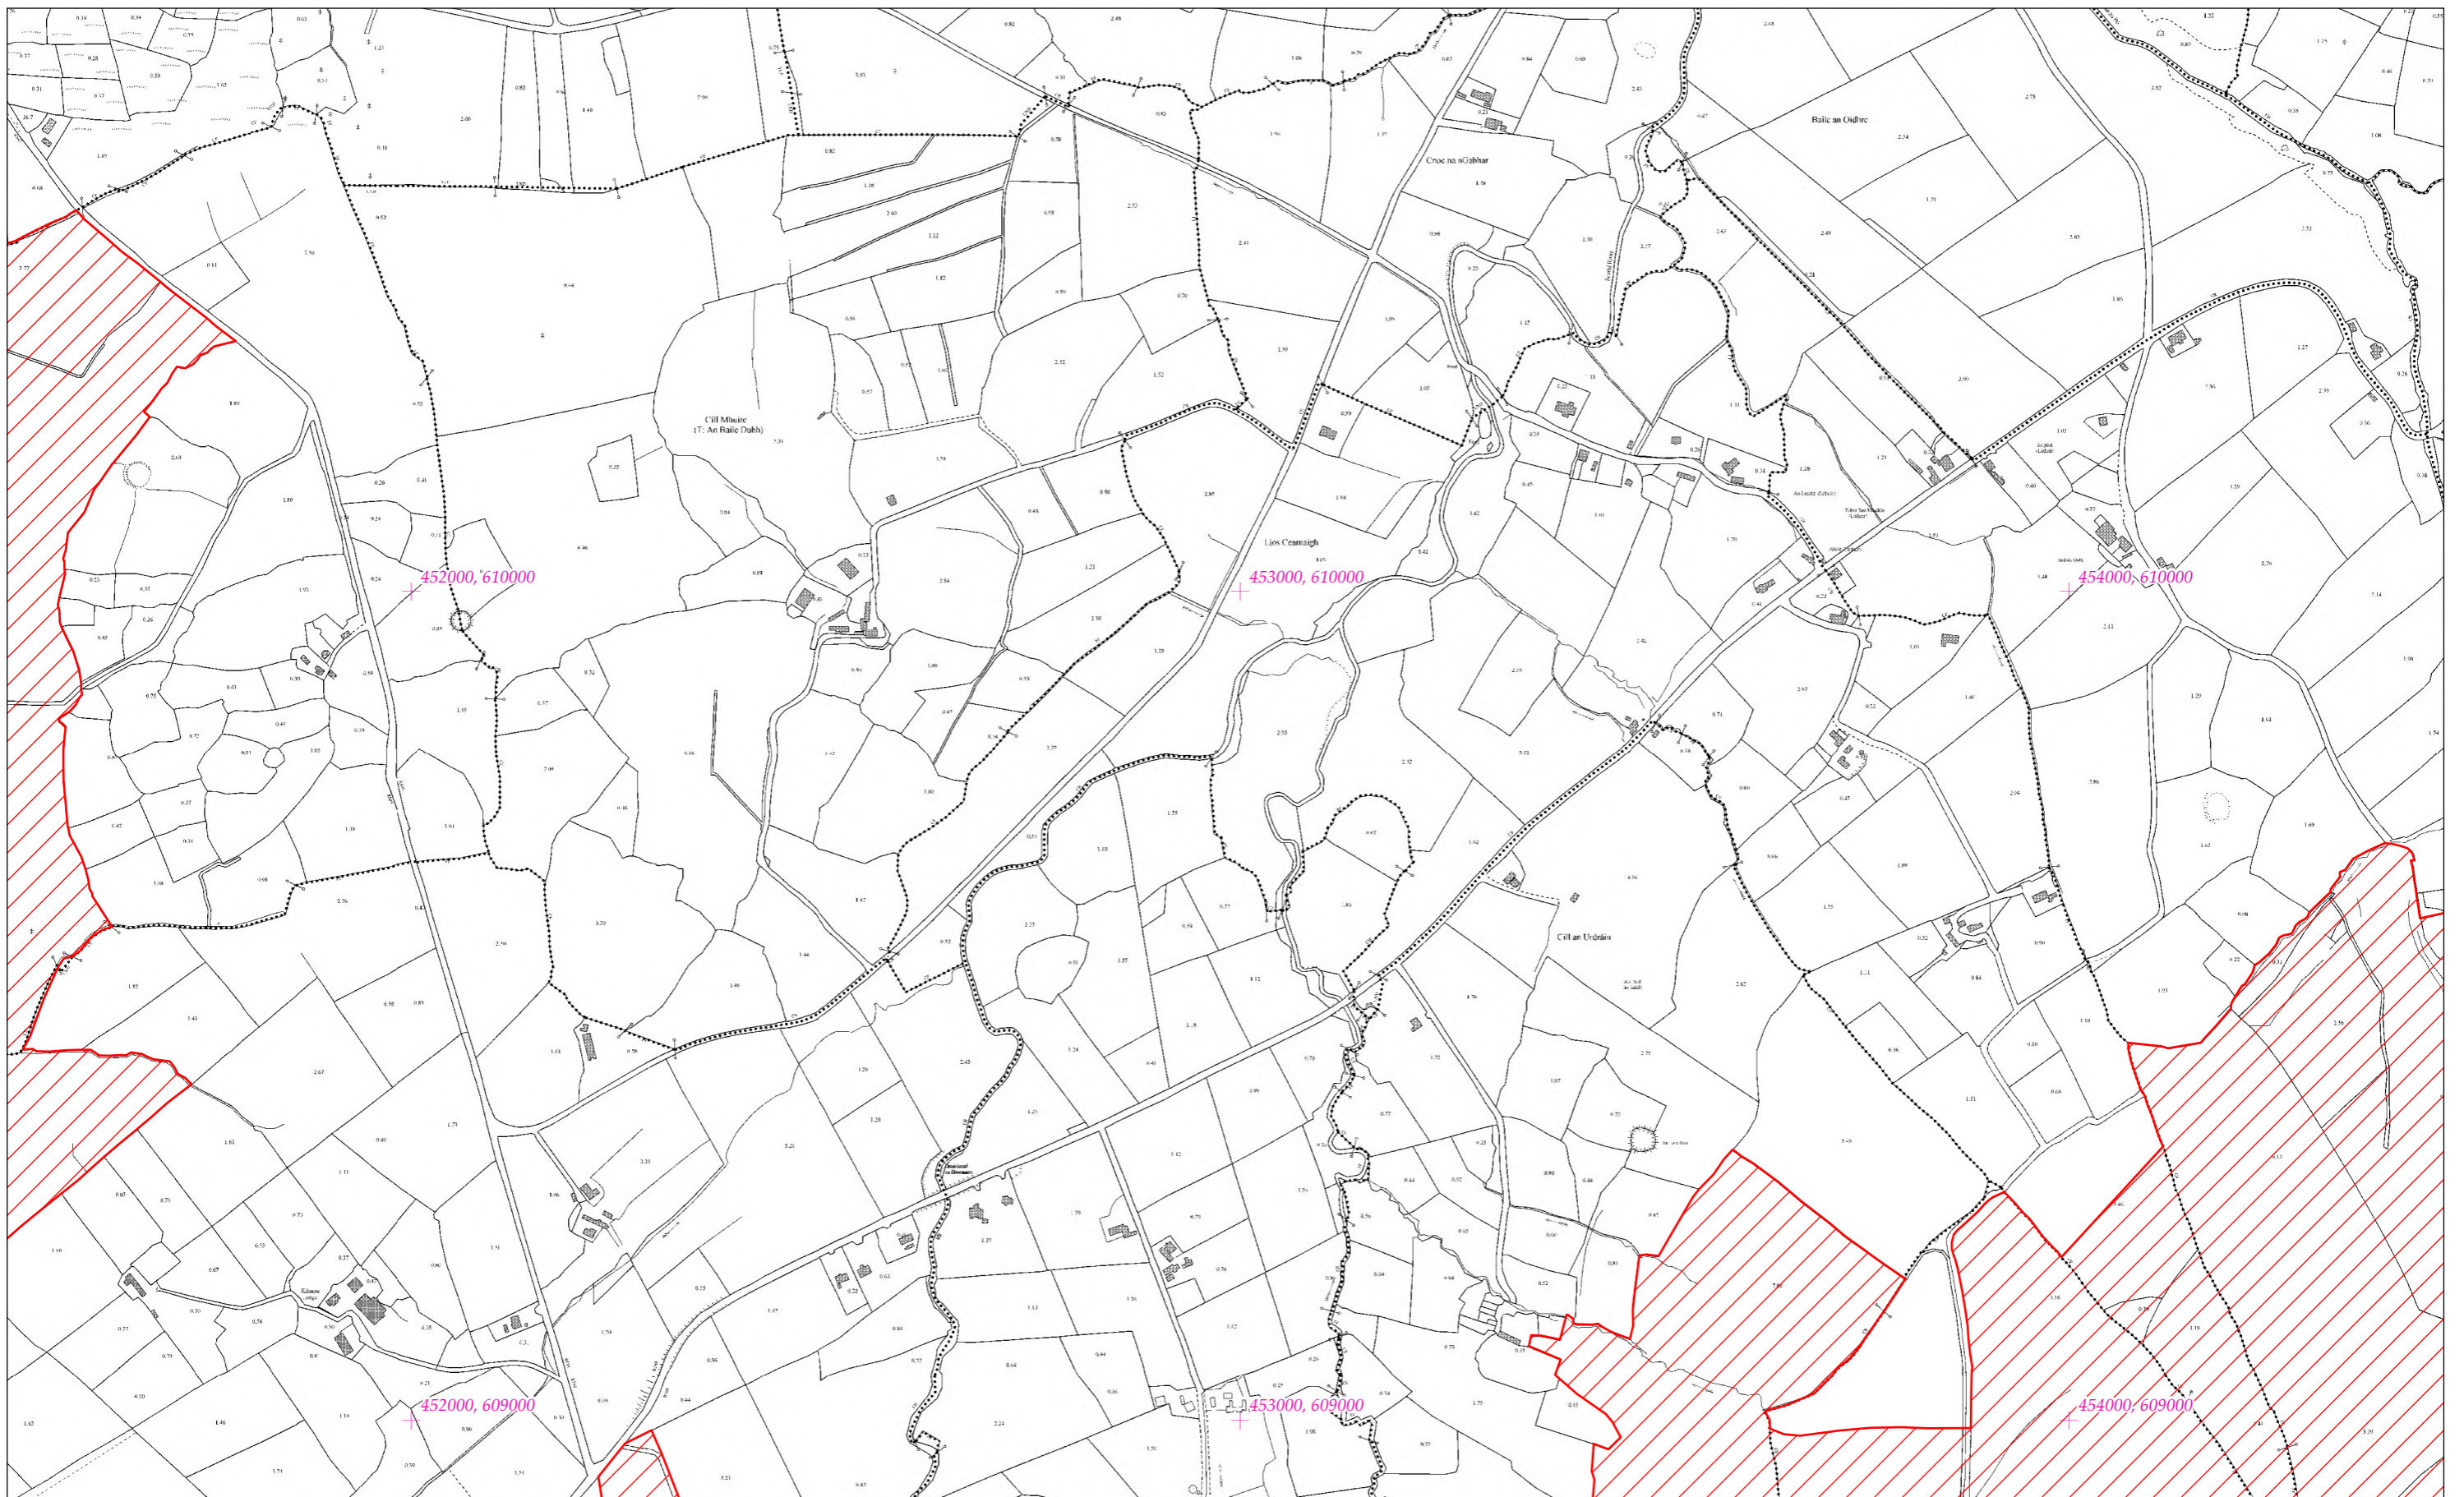

LCS Chnoc Bhréanainn
Mount Brandon SAC

1:5000 O.S. TILE 5650b 30 of 81

SITE CODE
000375

Leagan / Version: 3.01

Arna chló an / Printed on: 06/06/2023

Rialachán 4(1)(b) / Regulation 4(1)(b)

Leathanach 31 de 81 (Co. Chiarraí)
Page 31 of 81 (Co. Kerry)