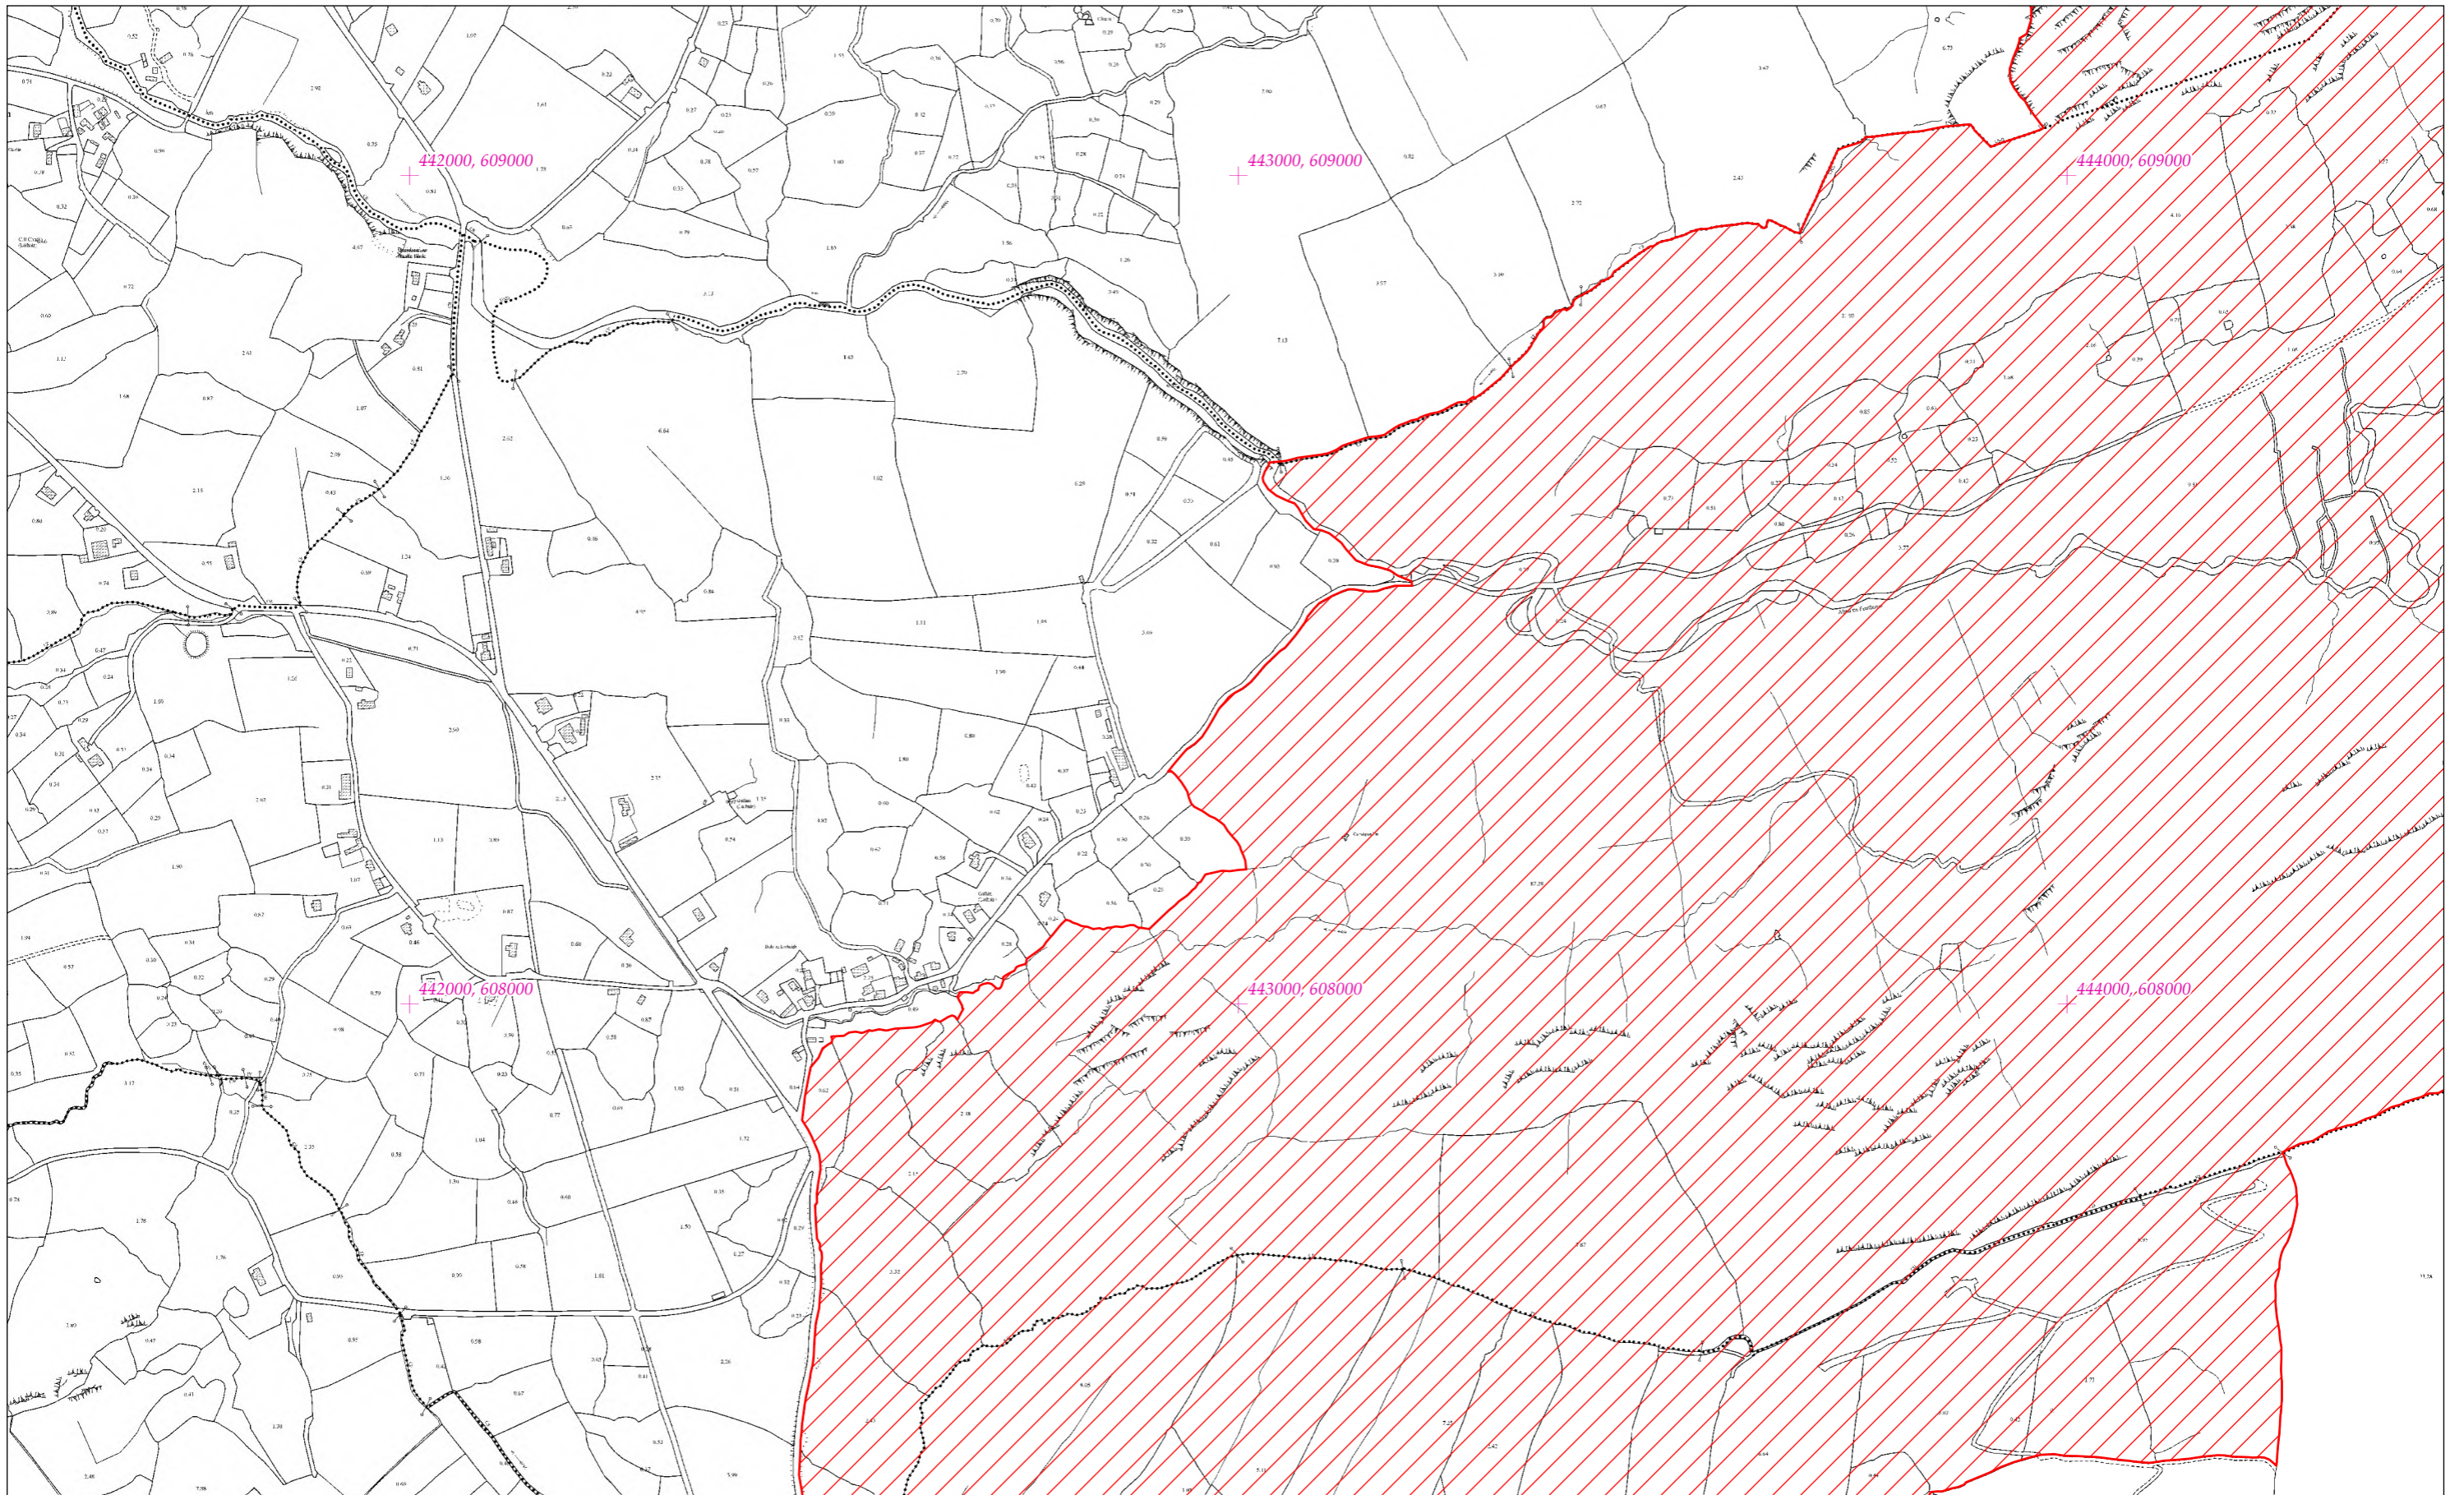

LCS Chnoc Bhréanainn
Mount Brandon SAC

1:5000 O.S. TILE 5652d 40 of 81

SITE CODE
000375

Leagan / Version: 3.01

Arna chló an / Printed on: 06/06/2023

Rialachán 4(1)(b) / Regulation 4(1)(b)

Leathanach 41 de 81 (Co. Chiarraí)
Page 41 of 81 (Co. Kerry)