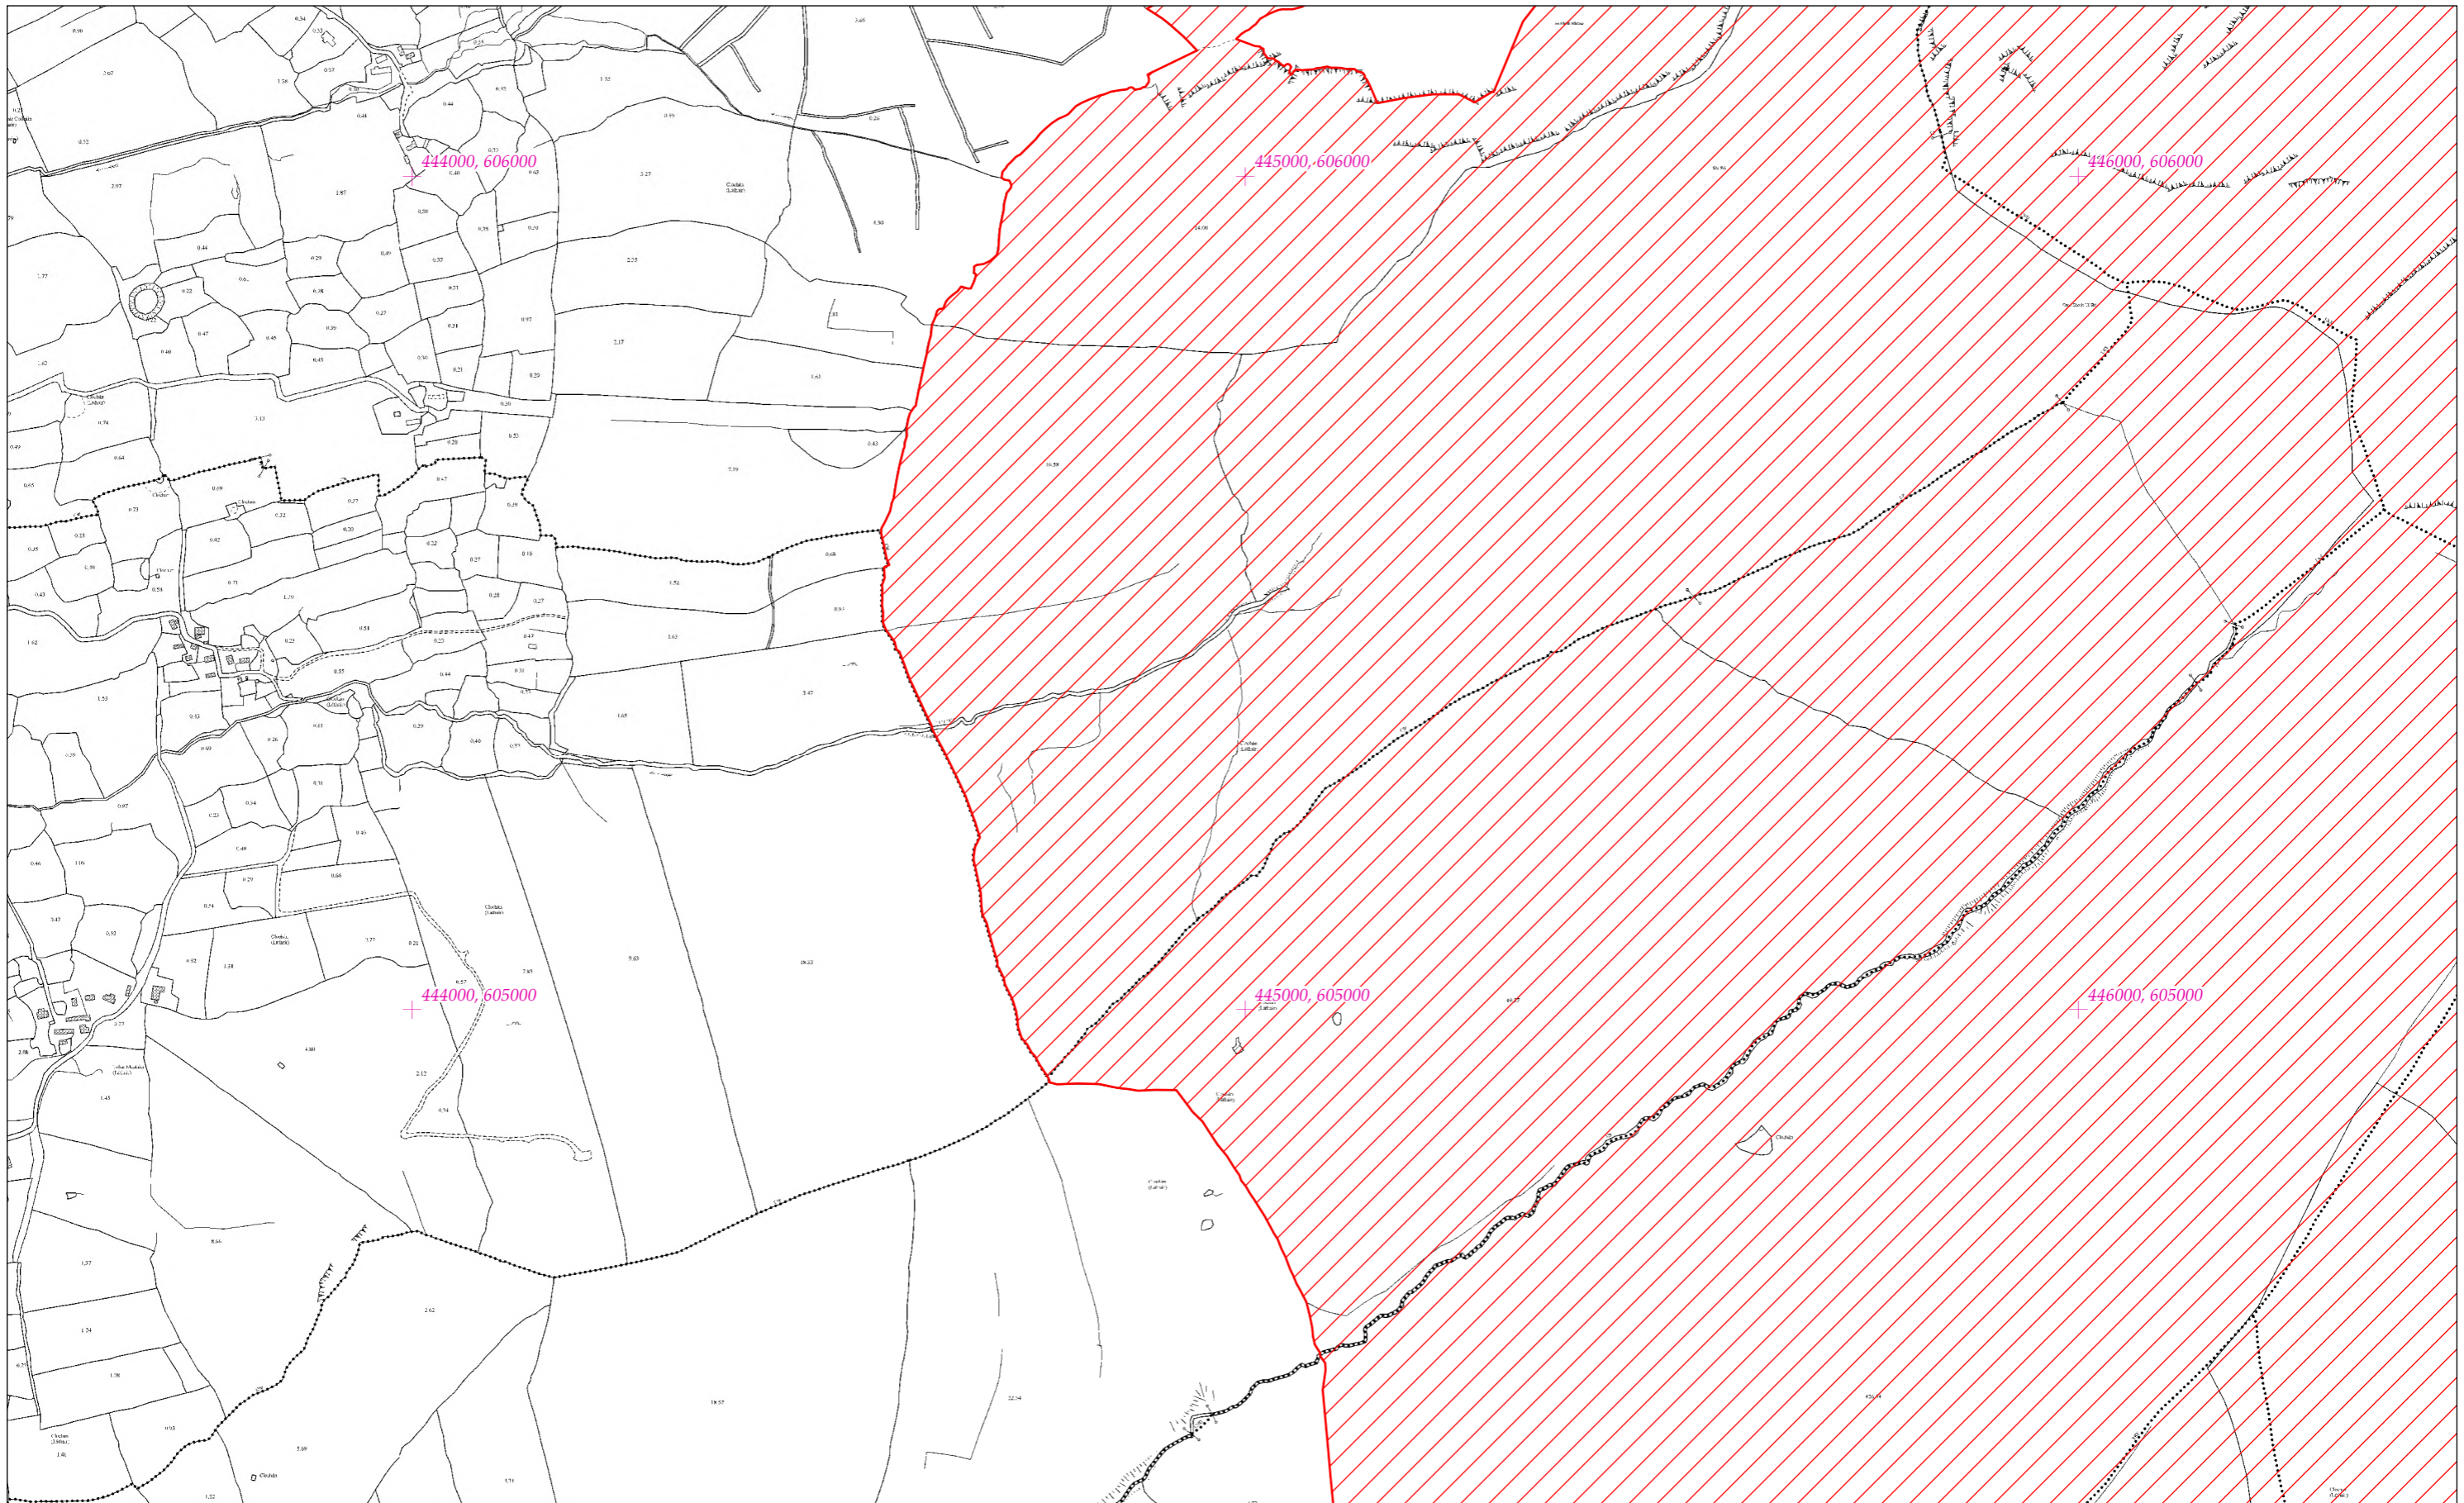

LCS Chnoc Bhréanainn
Mount Brandon SAC

1:5000 O.S. TILE 5723a 59 of 81

SITE CODE
000375

Leagan / Version: 3.01

Arna chló an / Printed on: 06/06/2023

Rialachán 4(1)(b) / Regulation 4(1)(b)

Leathanach 60 de 81 (Co. Chiarraí)
Page 60 of 81 (Co. Kerry)