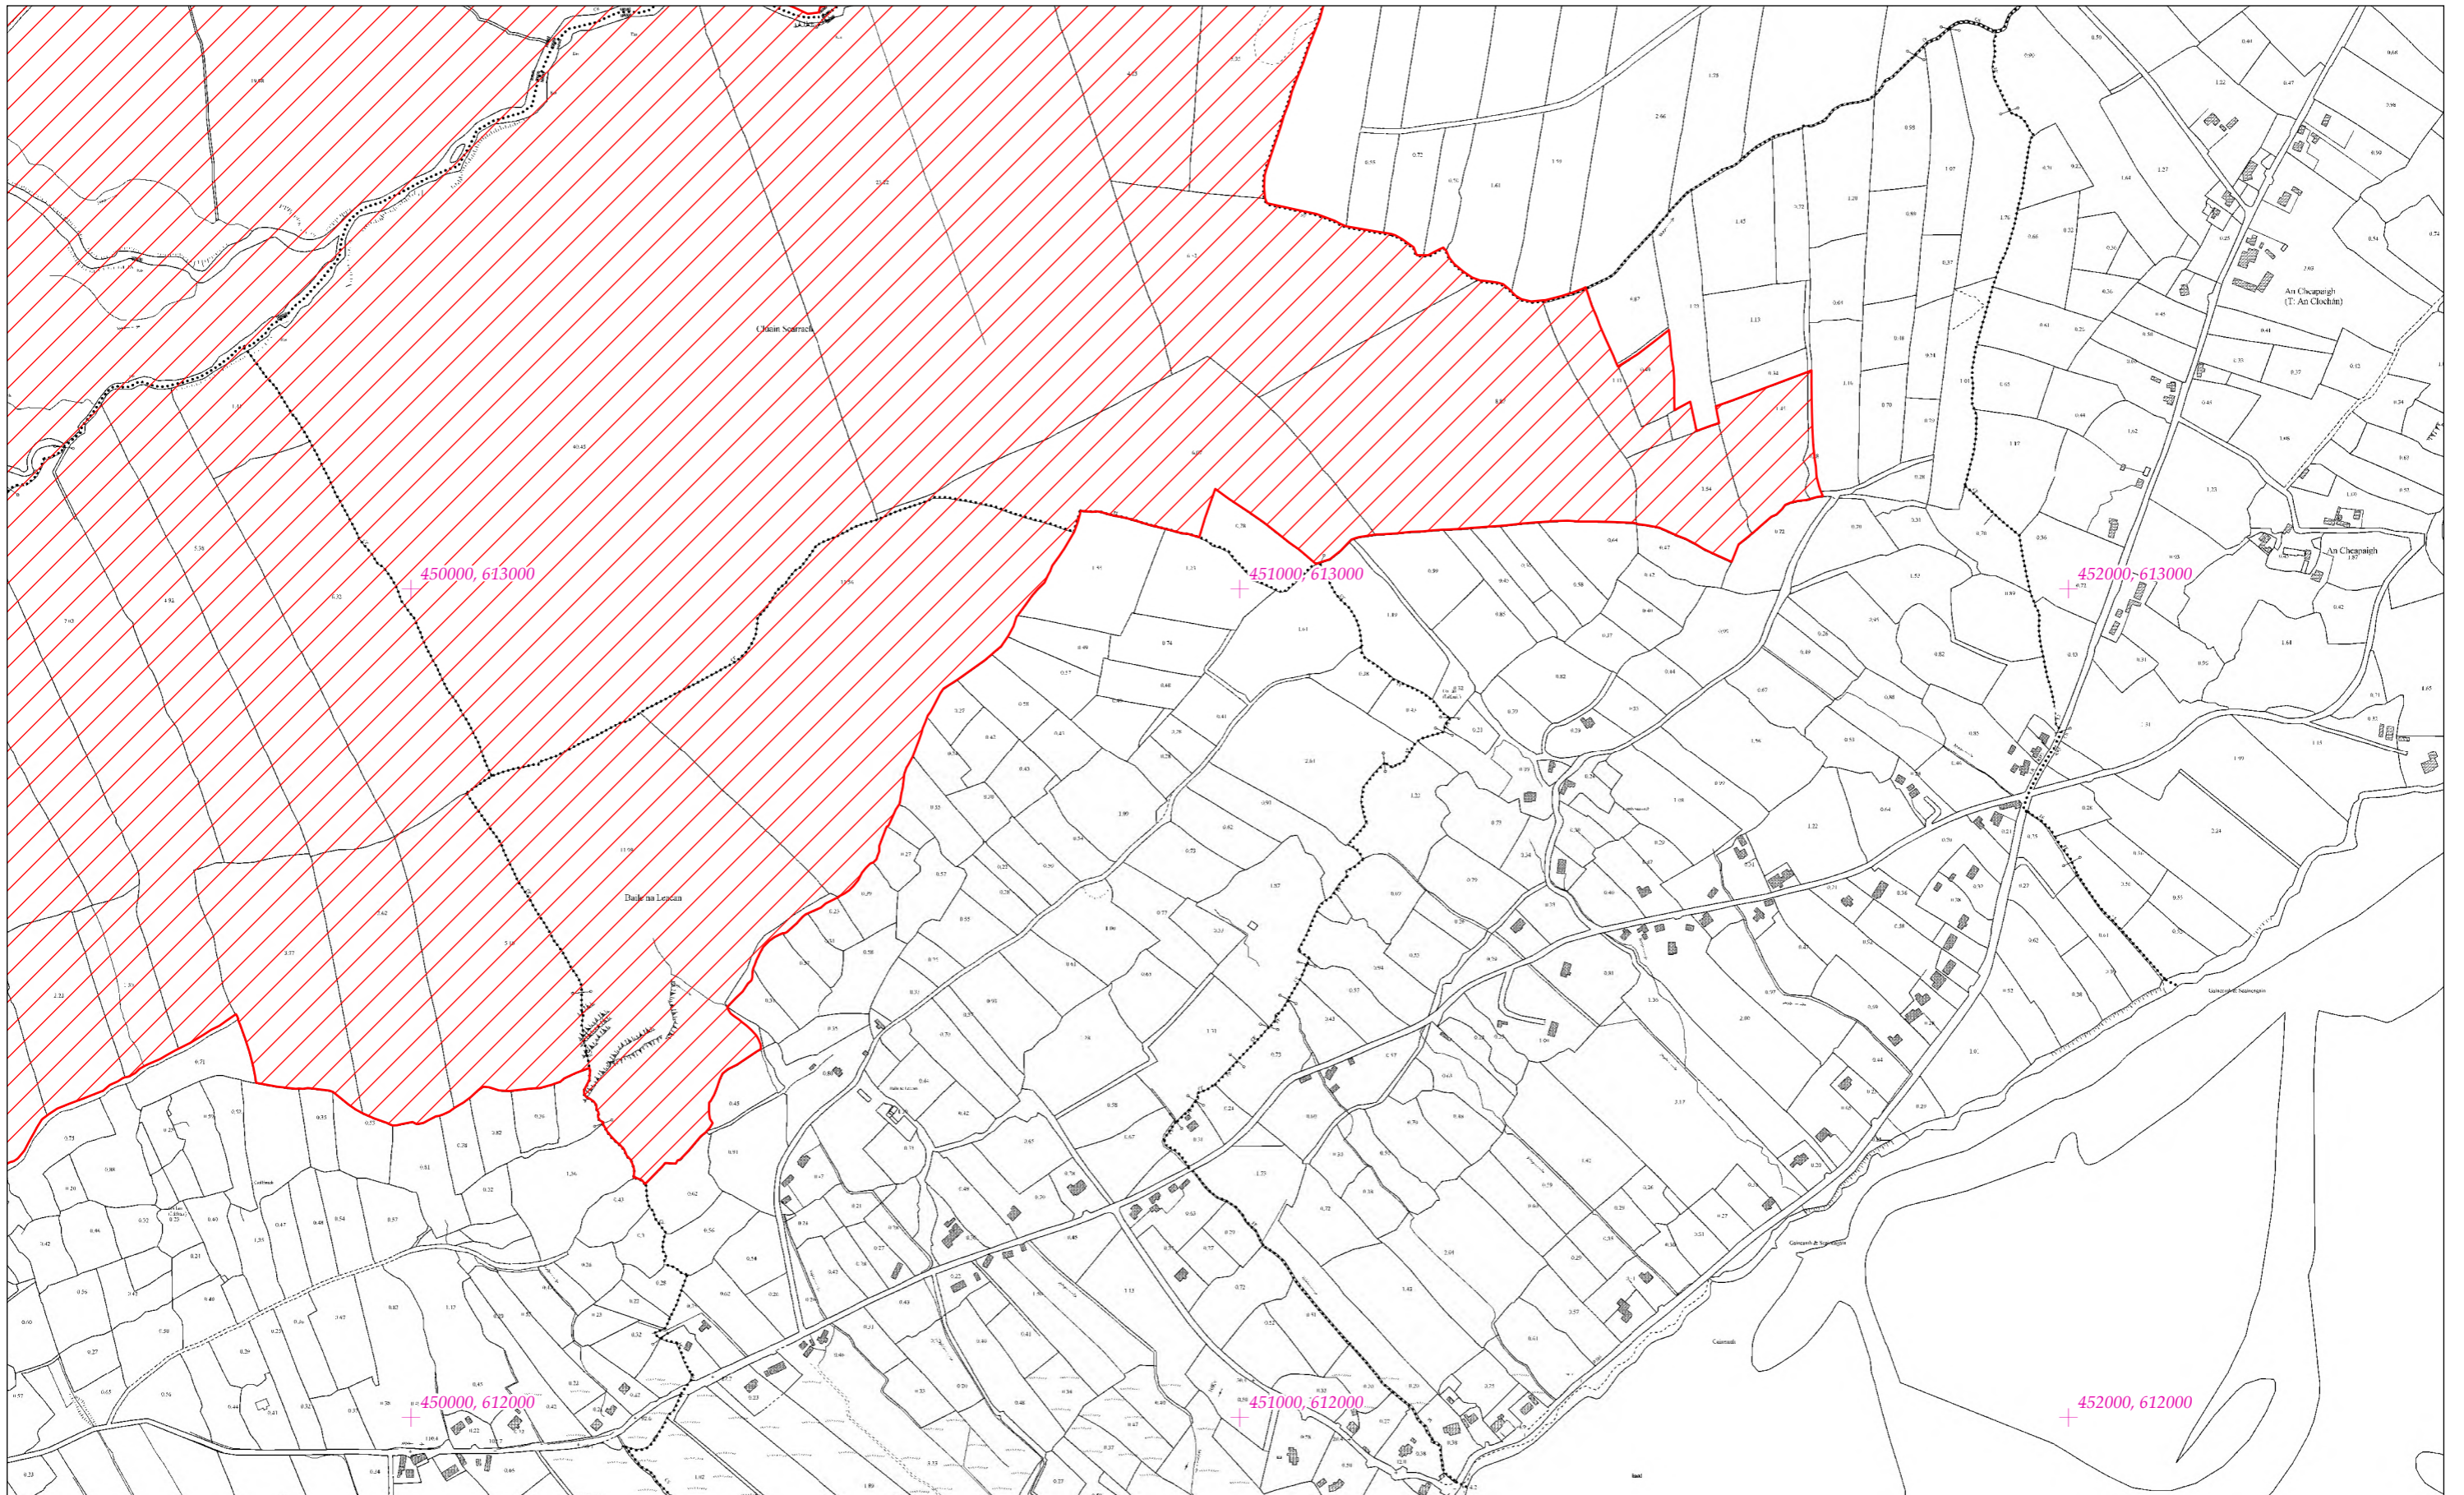

LCS Chnoc Bhréanainn
Mount Brandon SAC

1:5000 O.S. TILE 5581c 17 of 81

SITE CODE
000375

Leagan / Version: 3.01

Arna chló an / Printed on: 06/06/2023

Rialachán 4(1)(b) / Regulation 4(1)(b)

Leathanach 18 de 81 (Co. Chiarraí)
Page 18 of 81 (Co. Kerry)