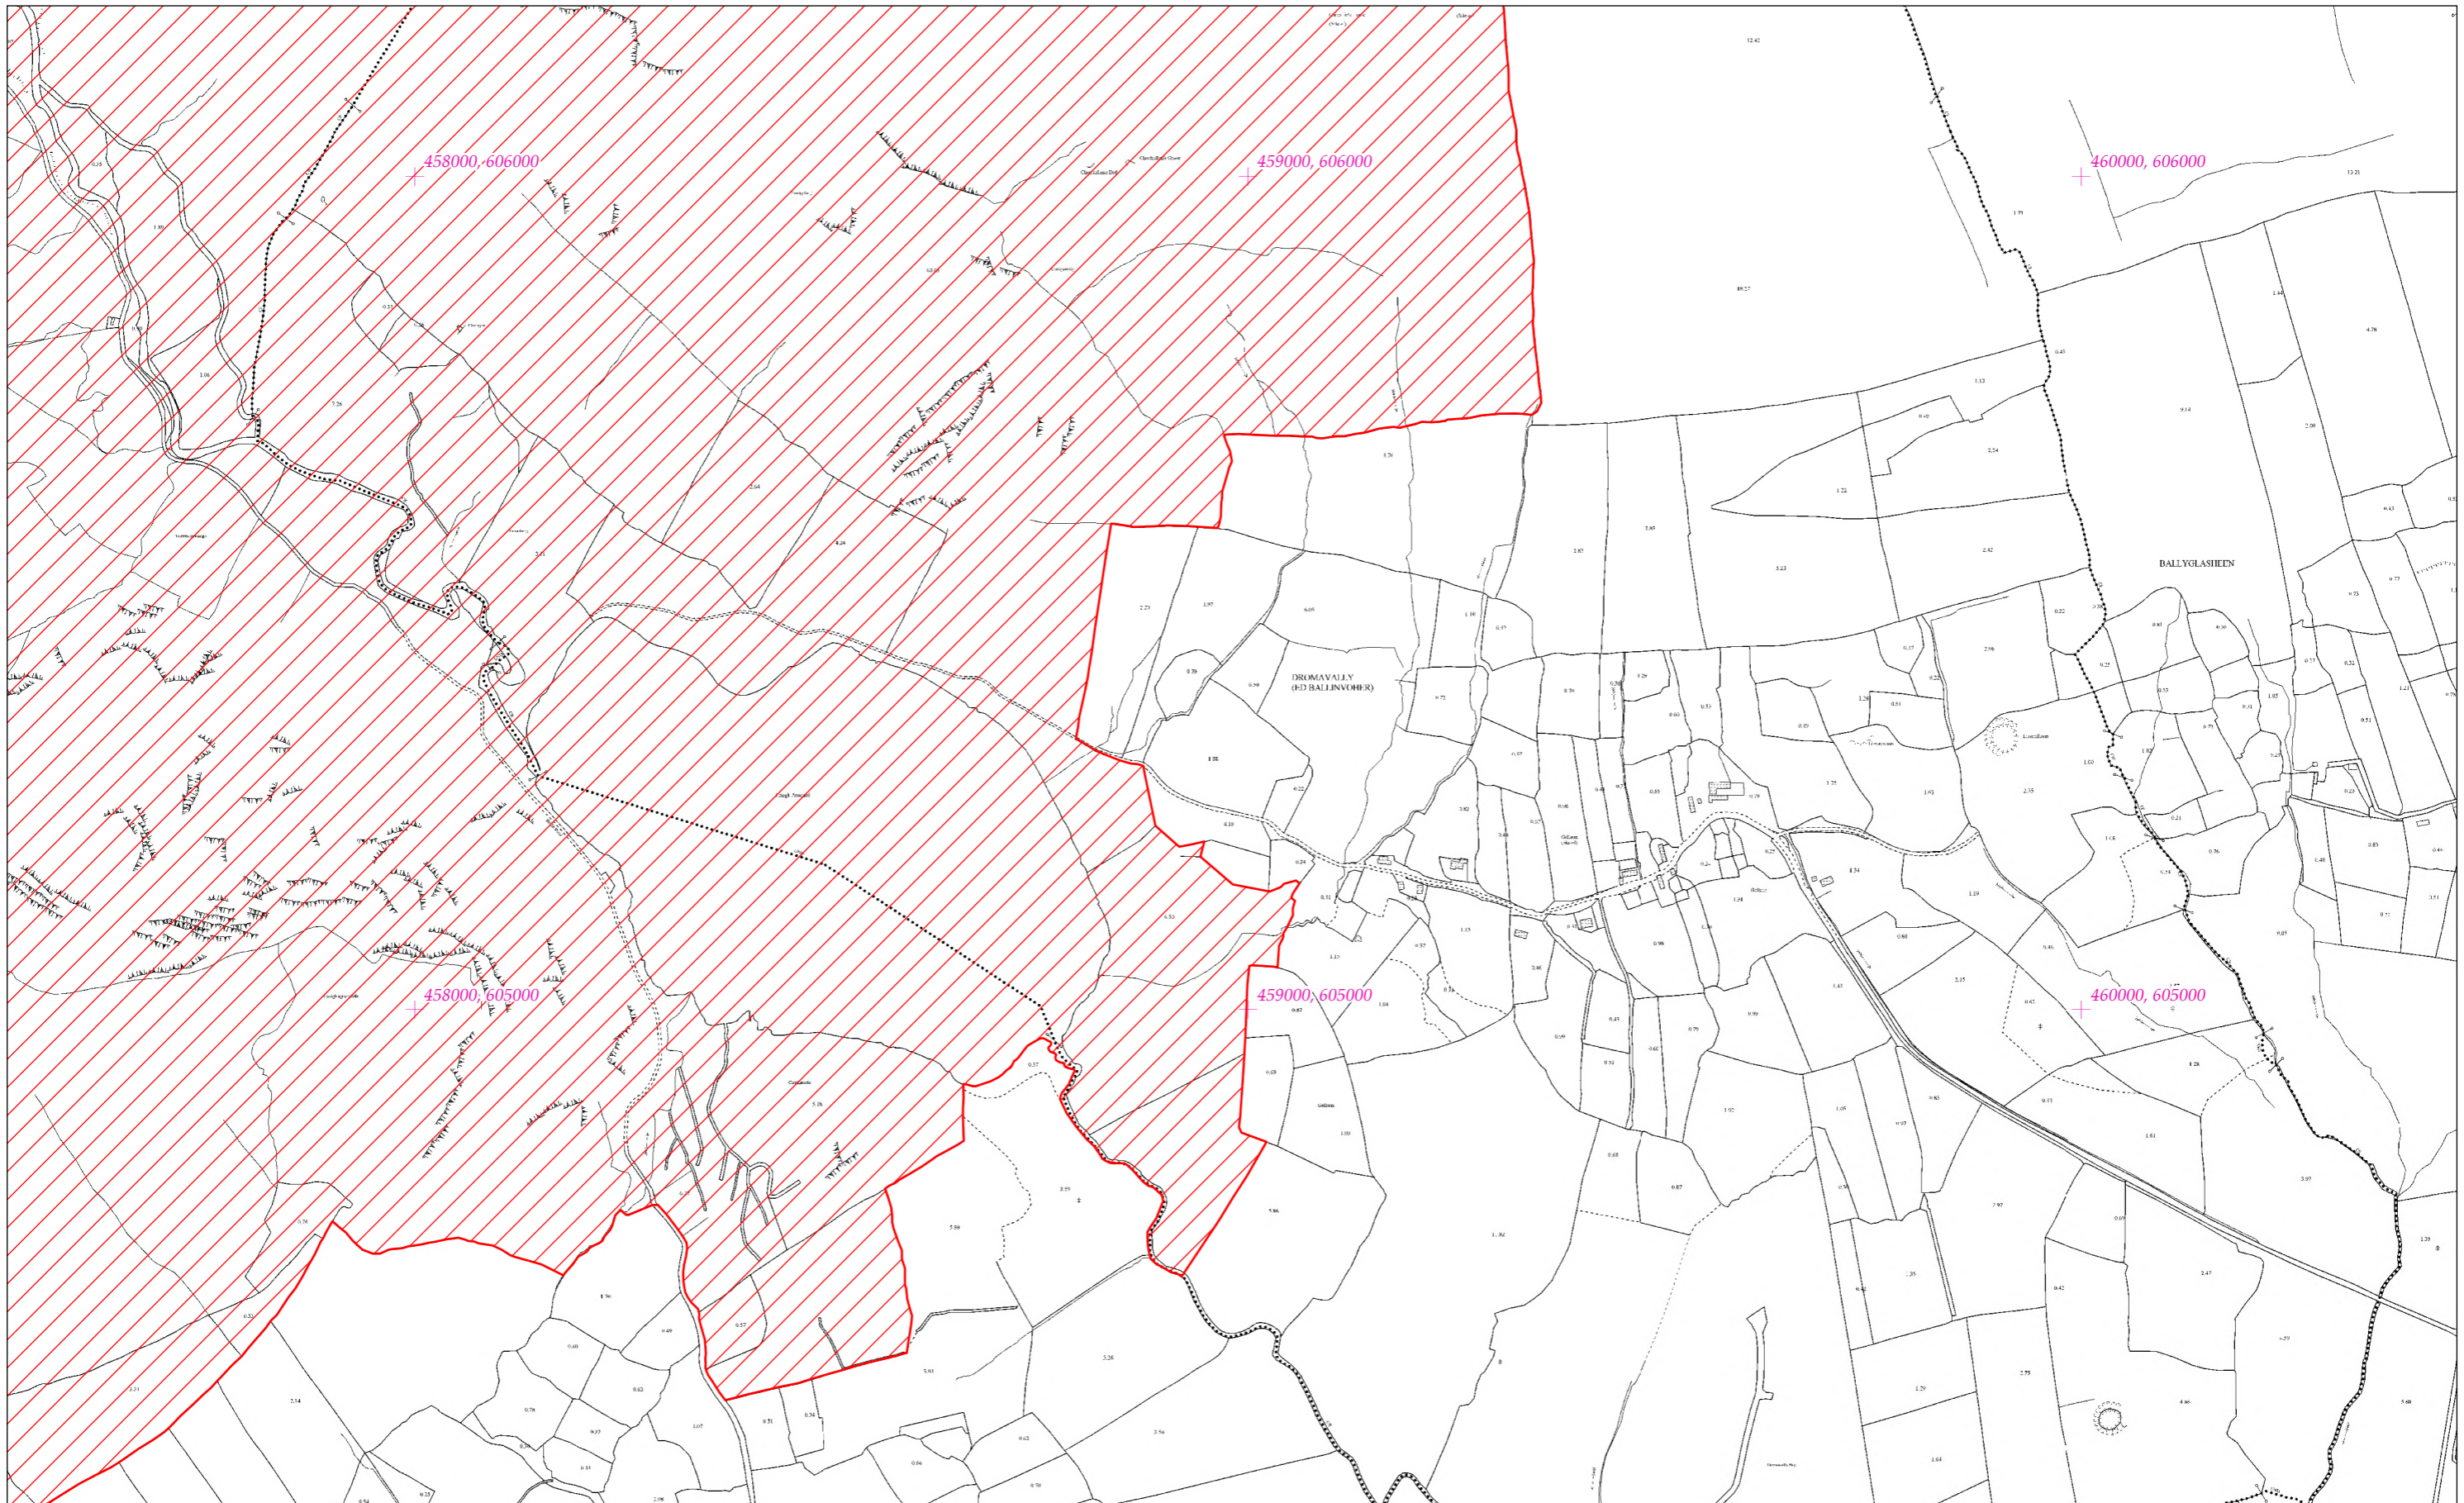

LCS Chnoc Bhréanainn
Mount Brandon SAC

1:5000 O.S. TILE 5794a 72 of 81

SITE CODE
000375

Leagan / Version: 3.01

Arna chló an / Printed on: 06/06/2023

Rialachán 4(1)(b) / Regulation 4(1)(b)

Leathanach 73 de 81 (Co. Chiarraí)
Page 73 of 81 (Co. Kerry)