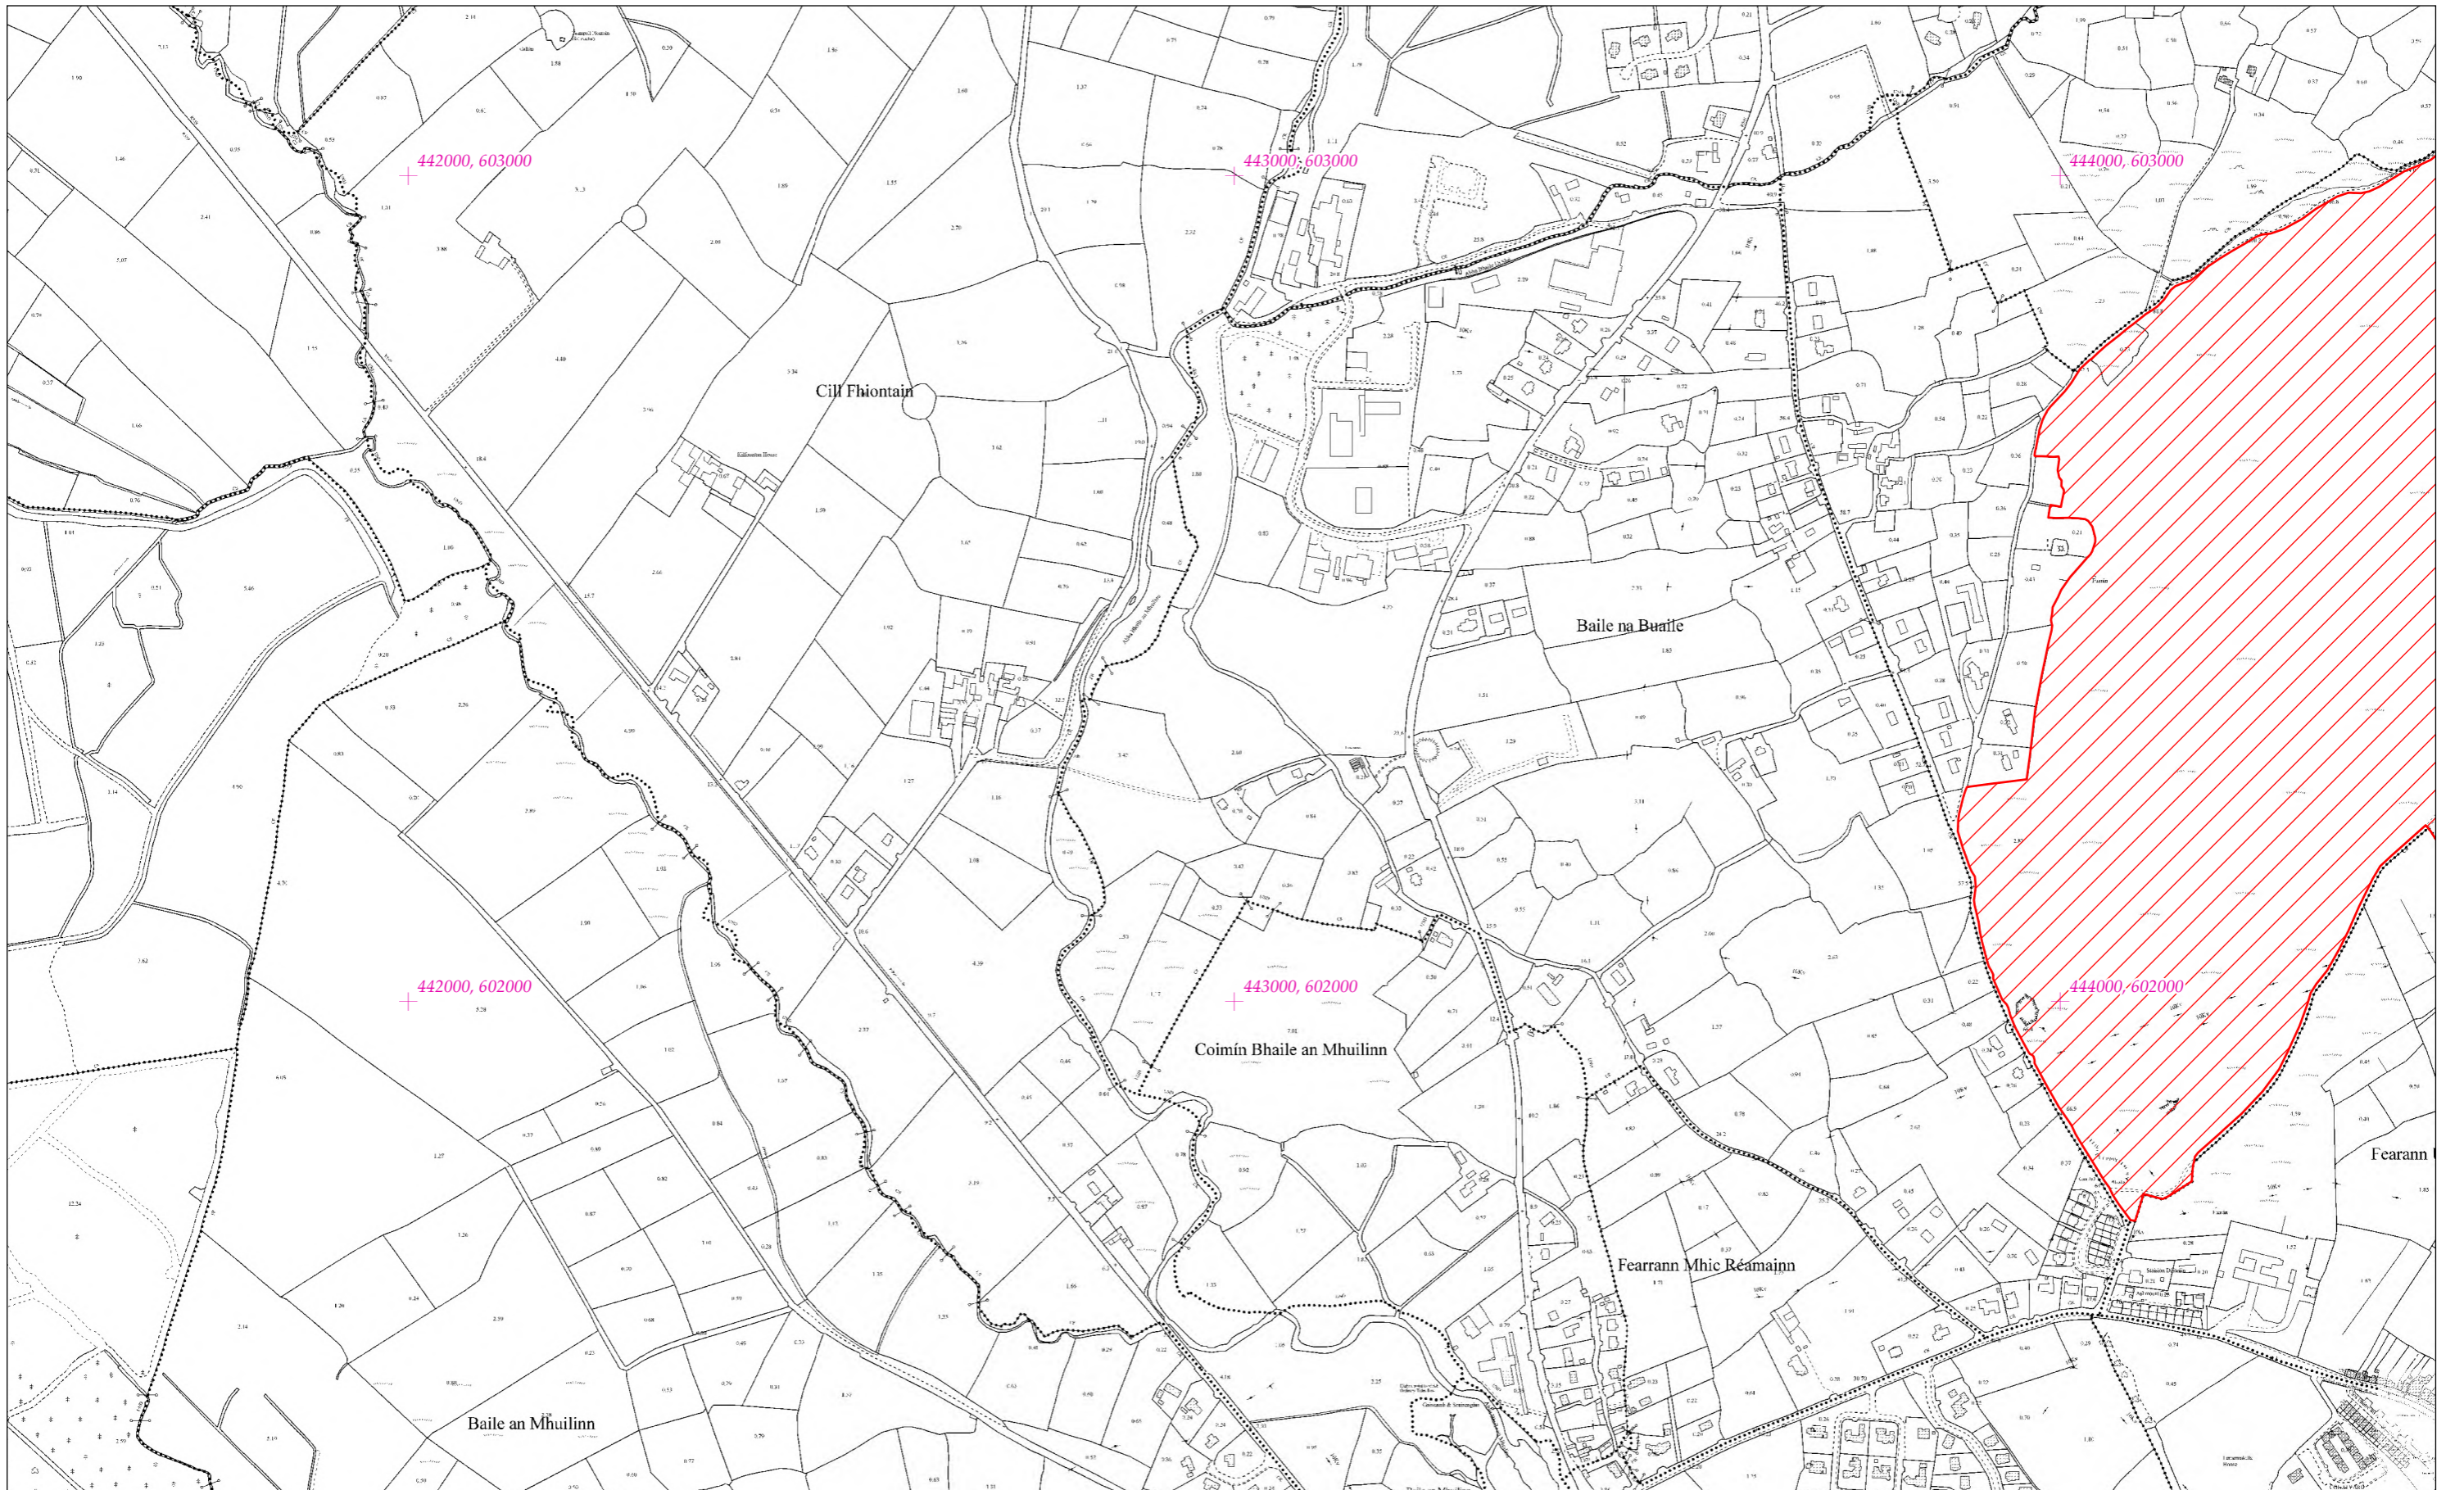

LCS Chnoc Bhréanainn
Mount Brandon SAC

1:5000 O.S. TILE 5794d 75 of 81

SITE CODE
000375

Leagan / Version: 3.01

Arna chló an / Printed on: 06/06/2023

Rialachán 4(1)(b) / Regulation 4(1)(b)

Leathanach 76 de 81 (Co. Chiarraí)
Page 76 of 81 (Co. Kerry)