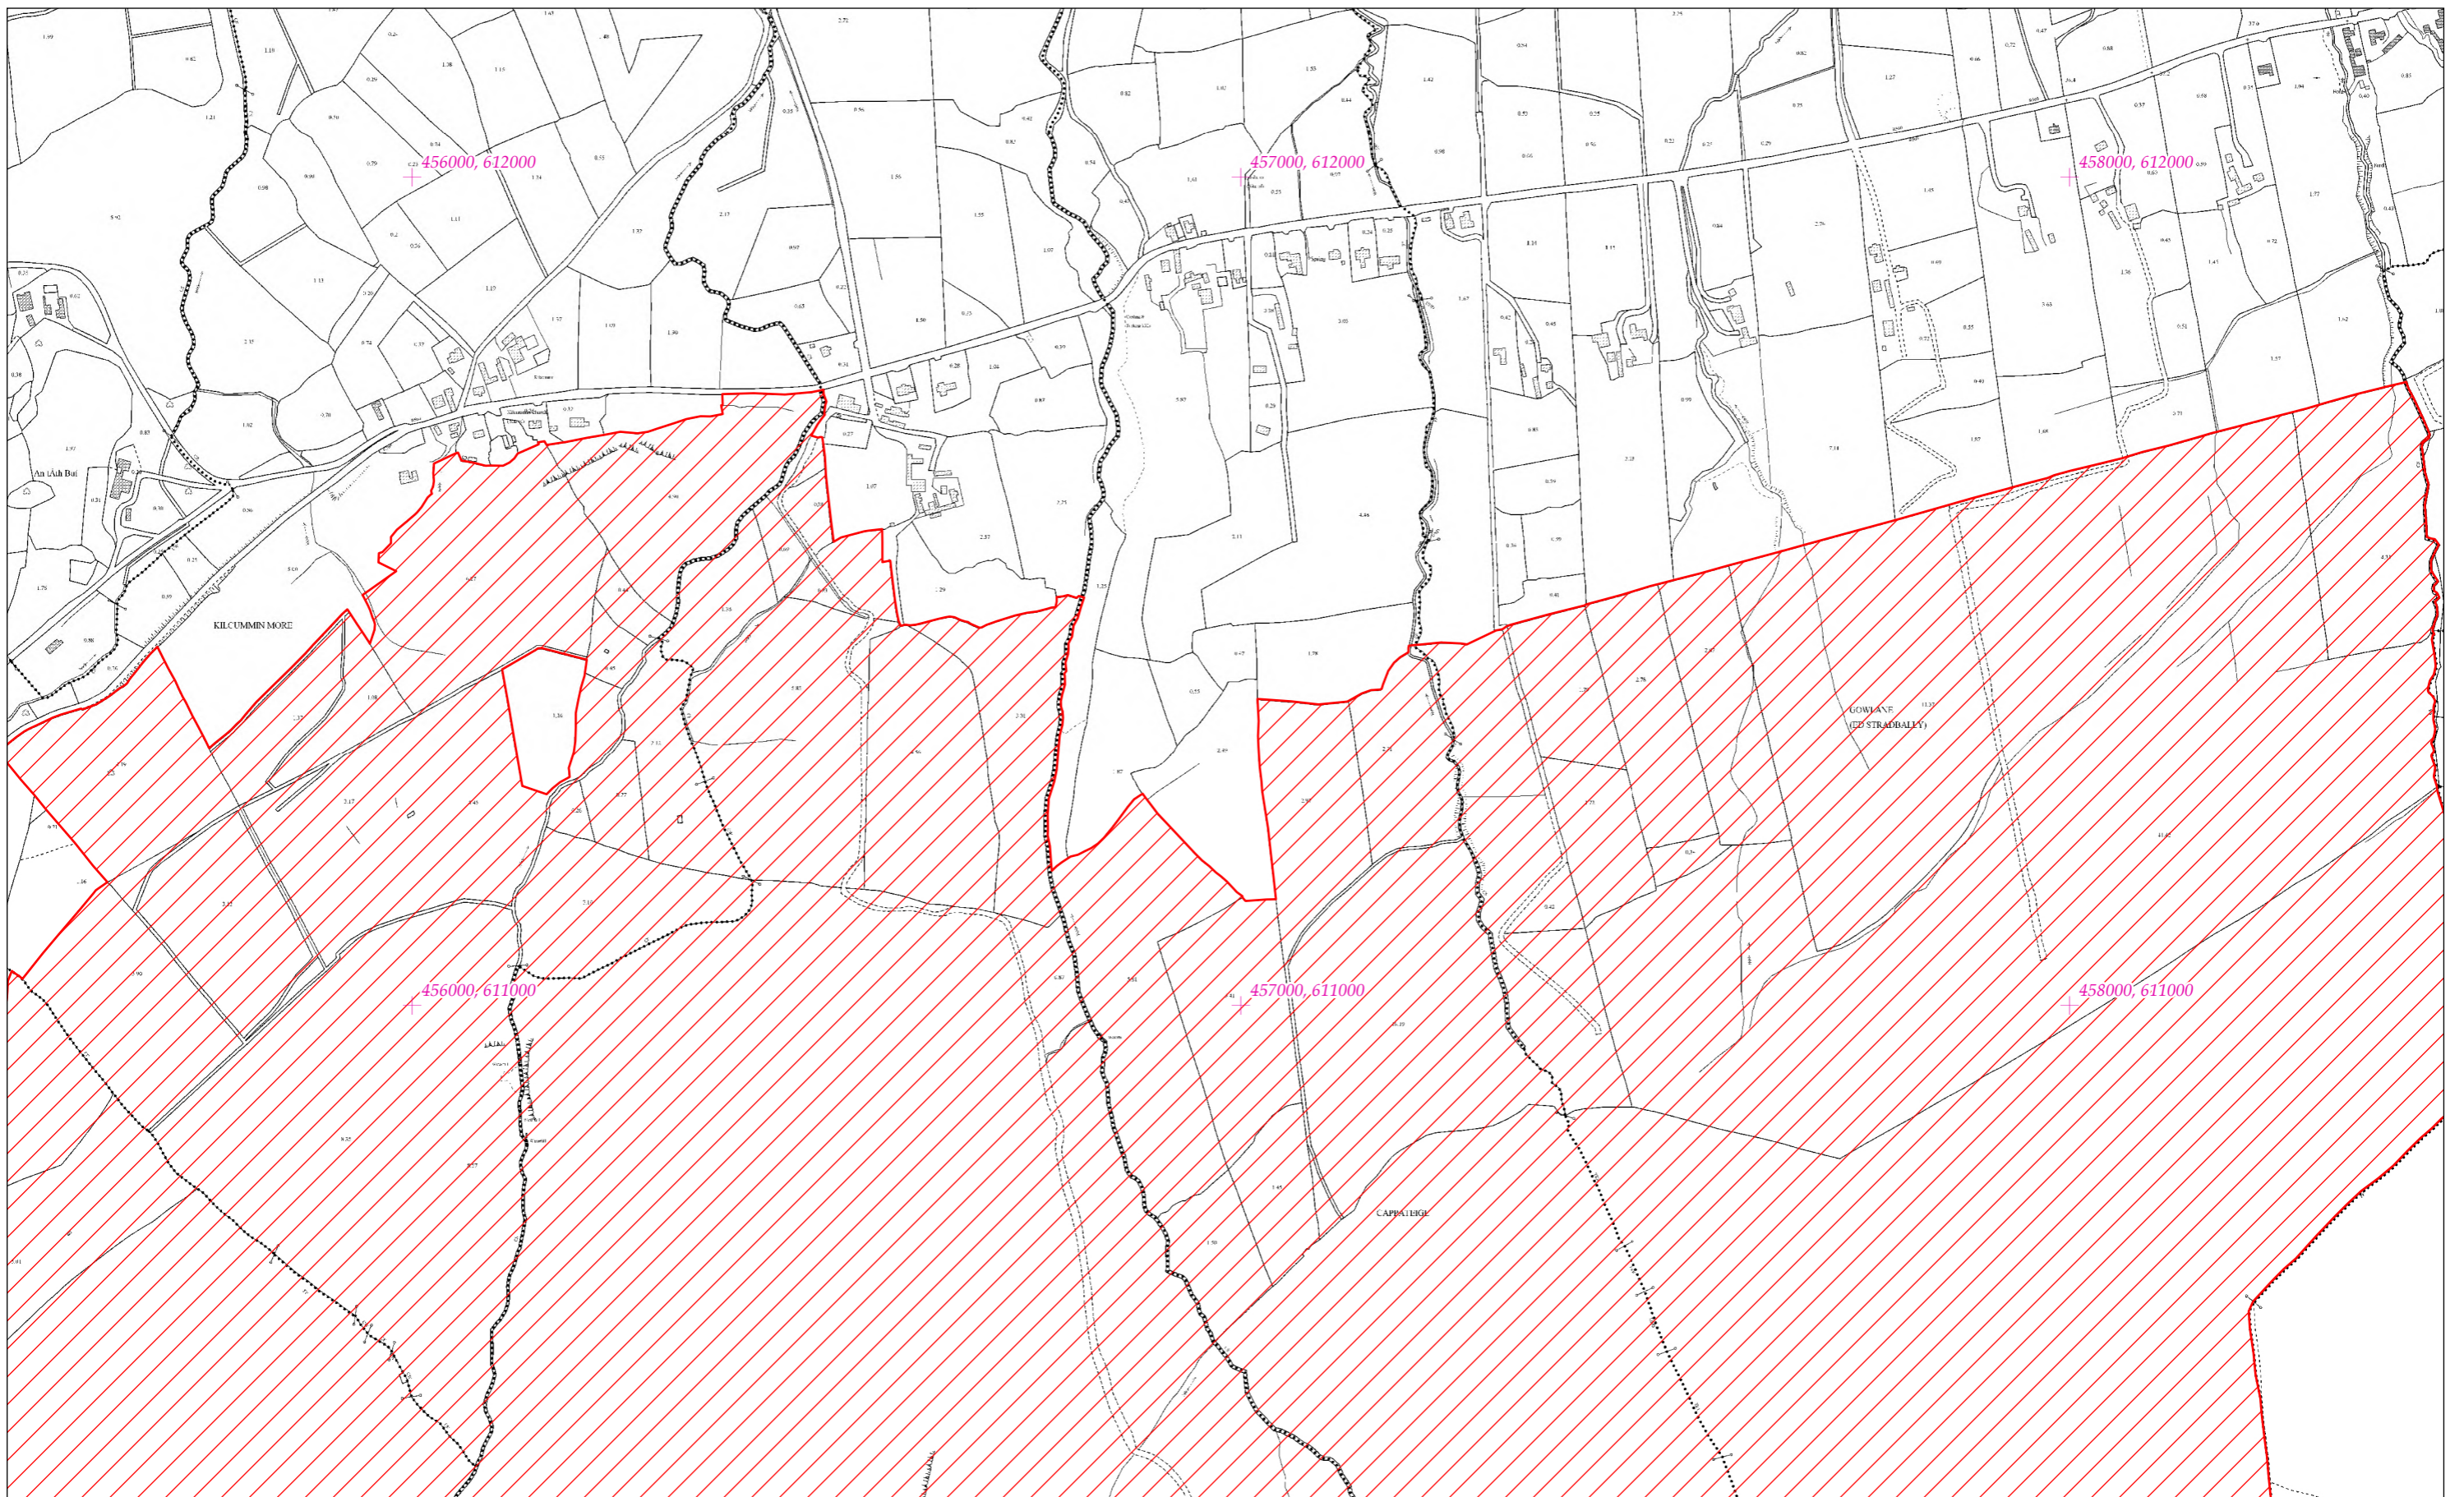

LCS Chnoc Bhréanainn
Mount Brandon SAC

1:5000 O.S. TILE 5650d 32 of 81

SITE CODE
000375

Leagan / Version: 3.01

Arna chló an / Printed on: 06/06/2023

Rialachán 4(1)(b) / Regulation 4(1)(b)

Leathanach 33 de 81 (Co. Chiarraí)
Page 33 of 81 (Co. Kerry)