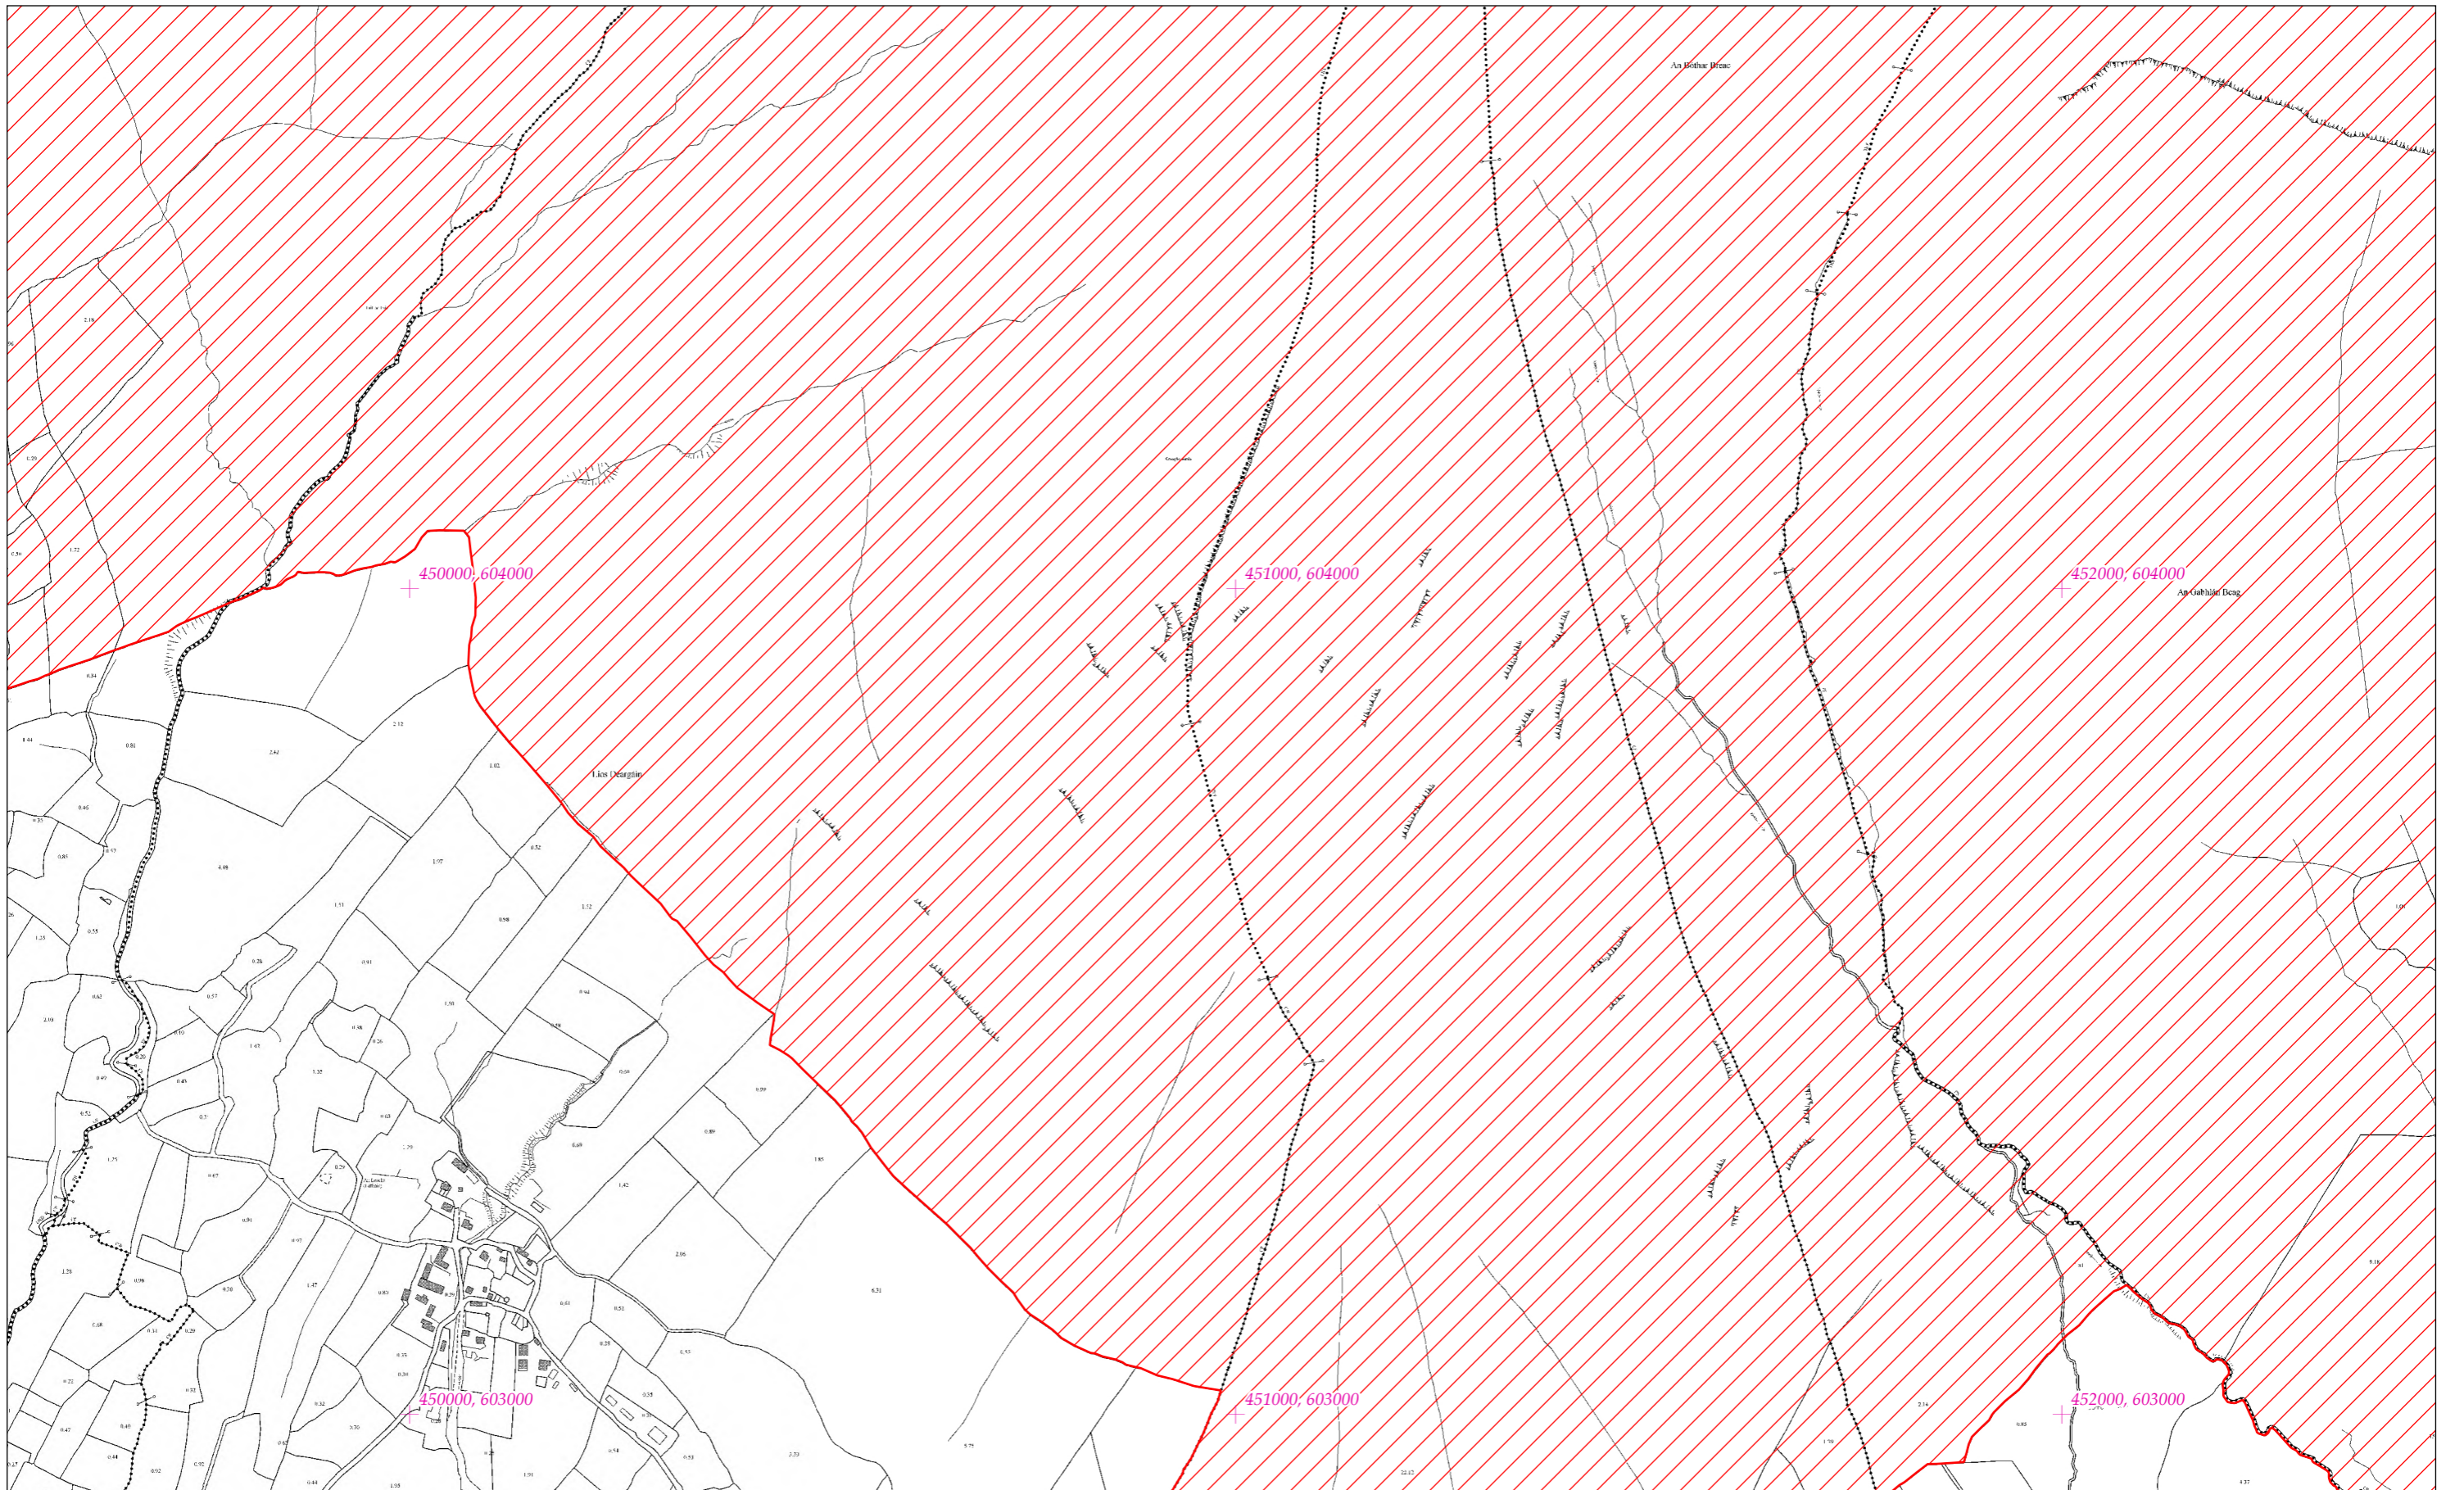

LCS Chnoc Bhréanainn
Mount Brandon SAC

1:5000 O.S. TILE 5792c 66 of 81

SITE CODE
000375

Leagan / Version: 3.01

Arna chló an / Printed on: 06/06/2023

Rialachán 4(1)(b) / Regulation 4(1)(b)

Leathanach 67 de 81 (Co. Chiarraí)
Page 67 of 81 (Co. Kerry)