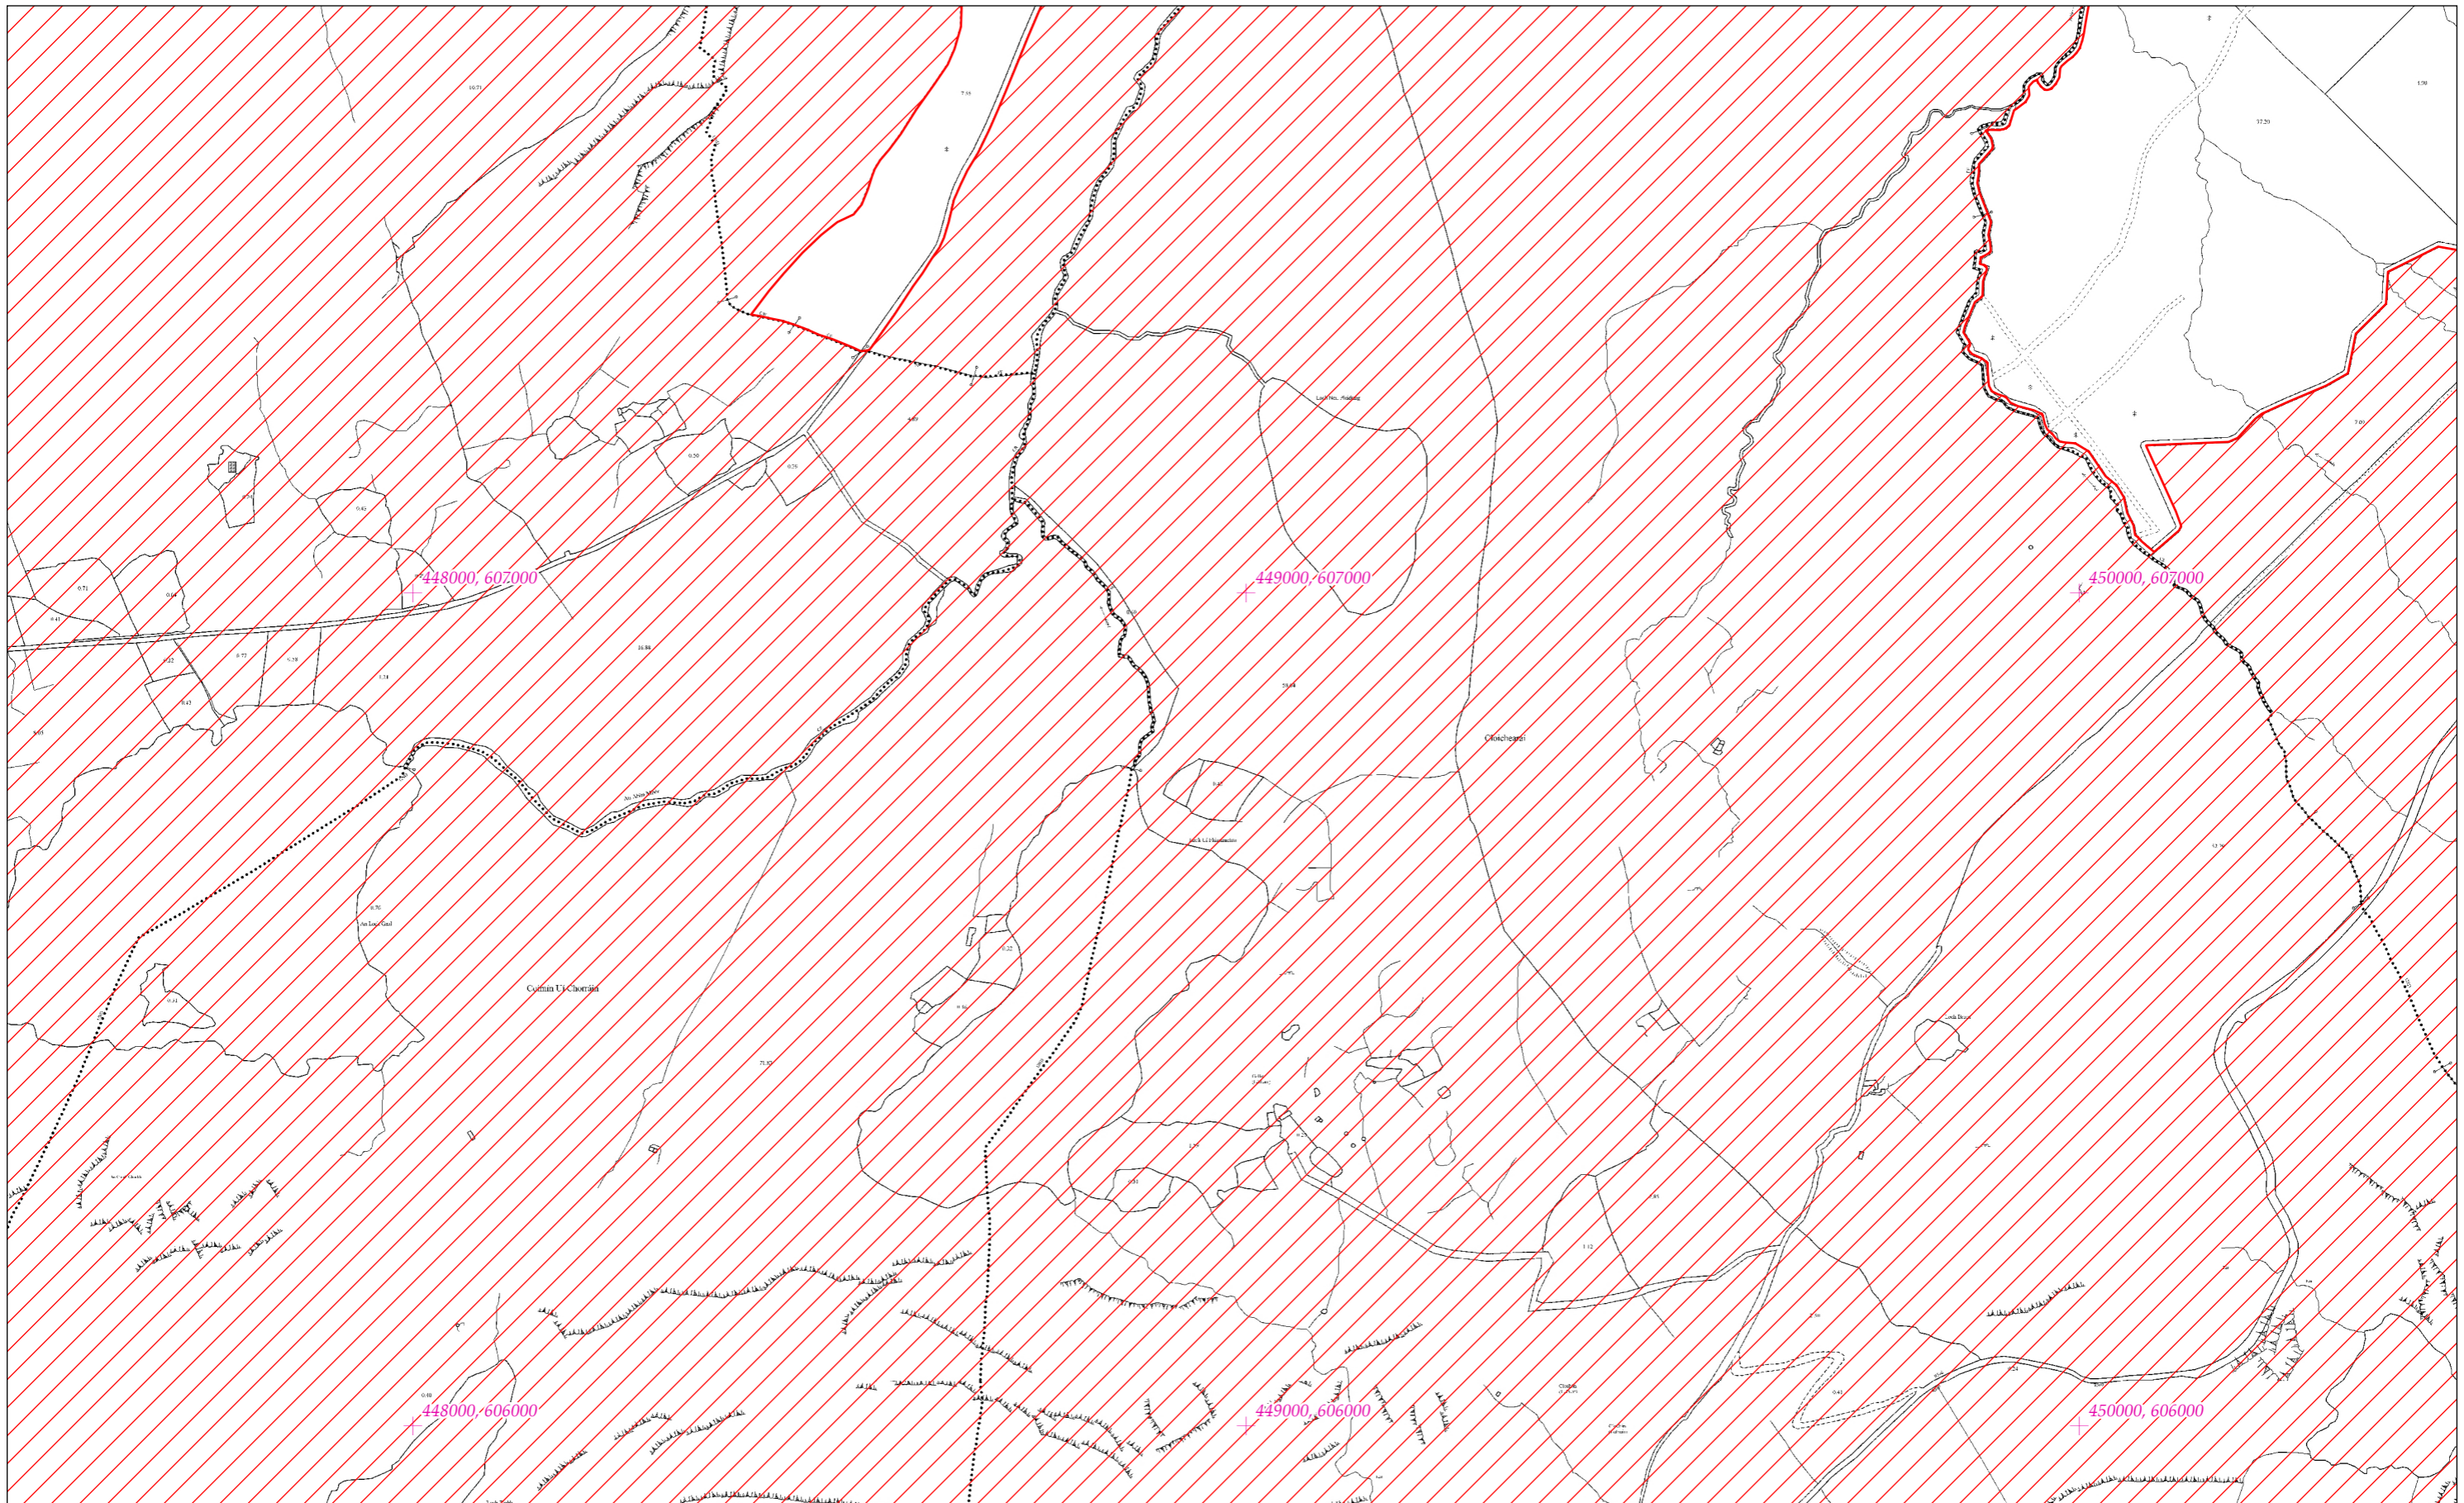

LCS Chnoc Bhréanainn
Mount Brandon SAC

1:5000 O.S. TILE 5720b 48 of 81

SITE CODE
000375

Leagan / Version: 3.01

Arna chló an / Printed on: 06/06/2023

Rialachán 4(1)(b) / Regulation 4(1)(b)

Leathanach 49 de 81 (Co. Chiarraí)
Page 49 of 81 (Co. Kerry)