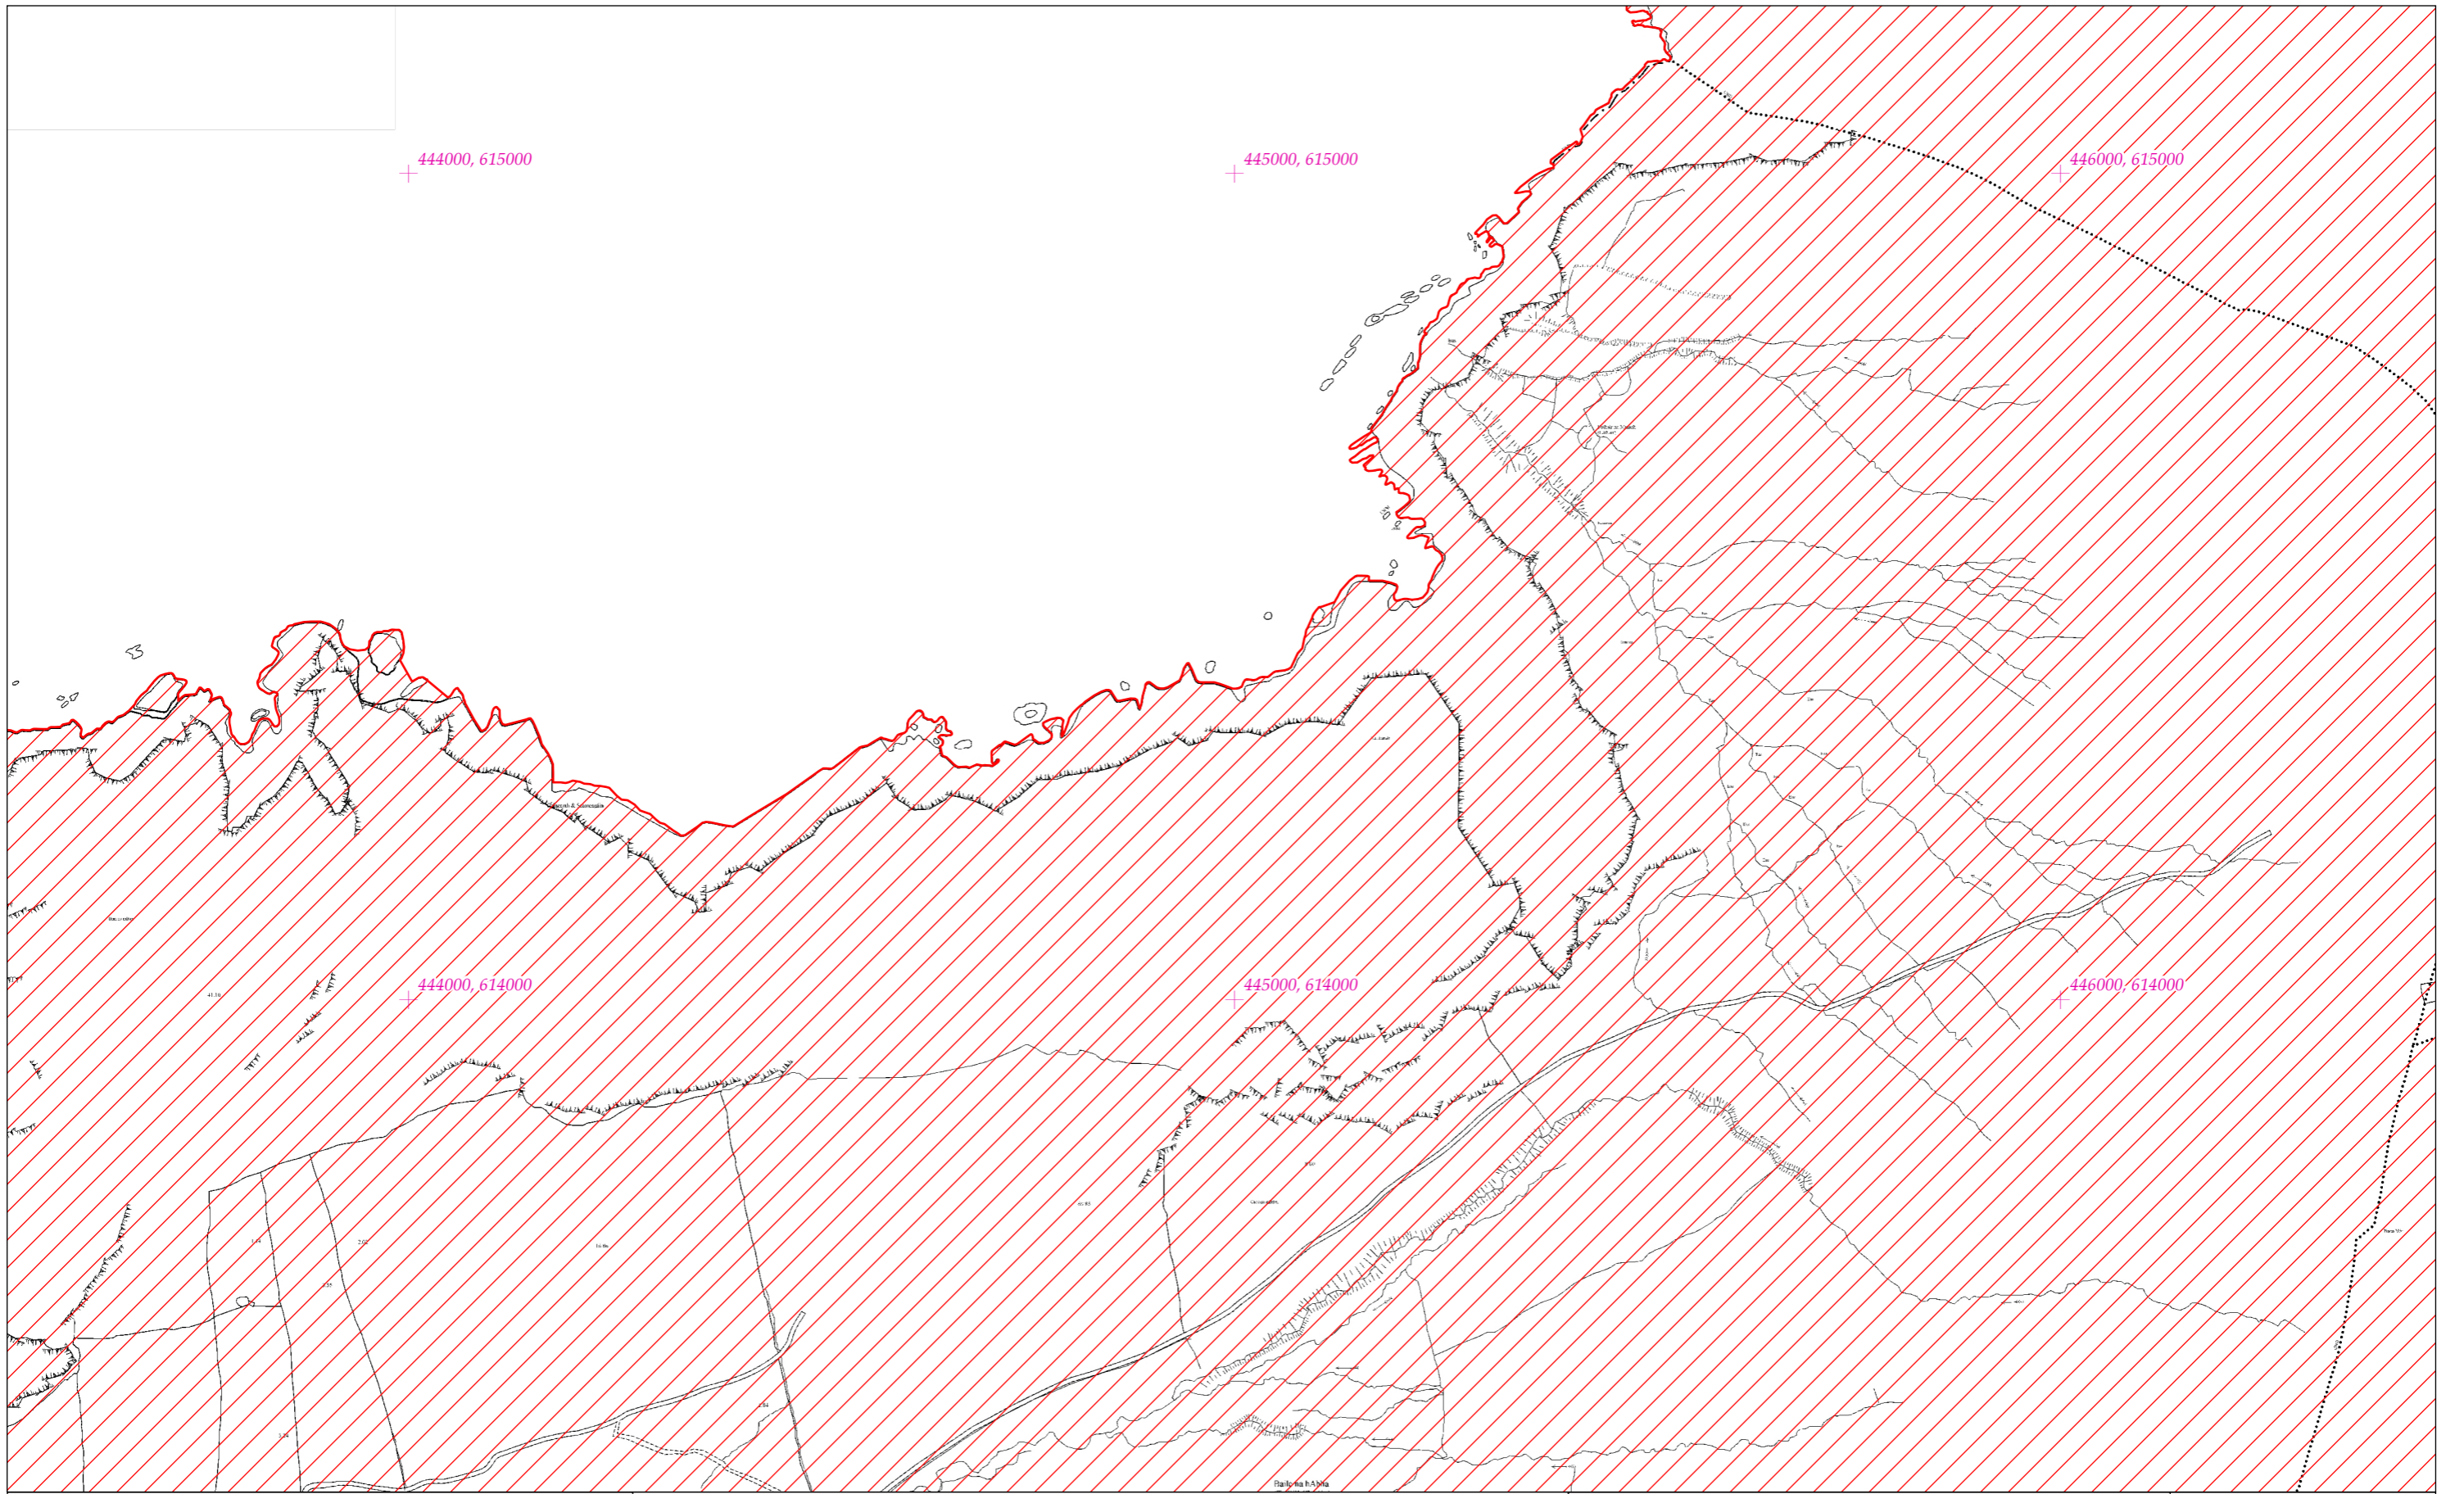

Rialachán 4(1)(b) / Regulation 4(1)(b)

Leathanach 11 de 81 (Co. Chiarraí)
Page 11 of 81 (Co. Kerry)

LIMISTÉAR FAOI CHAOMHNÚ SPEISIALTA
SPECIAL AREA OF CONSERVATION

Suirbhéireacht Ordanáis Éireann Ceadúnas Uimhir OSI-NMA-014 © OSI / Rialtas na hÉireann
Ordnance Survey Ireland Licence No. OSI-NMA-014 © Ordnance Survey Ireland / Government of Ireland
Córas Comhordanáidí: Trasteilgean Mercator na hÉireann / Co-ordinate System: Irish Transverse Mercator

LCS Chnoc Bhréanainn
Mount Brandon SAC

1:5000 O.S. TILE 5580a 11 of 81

SITE CODE
000375

Leagan / Version: 3.01

Arna chló an / Printed on: 06/06/2023