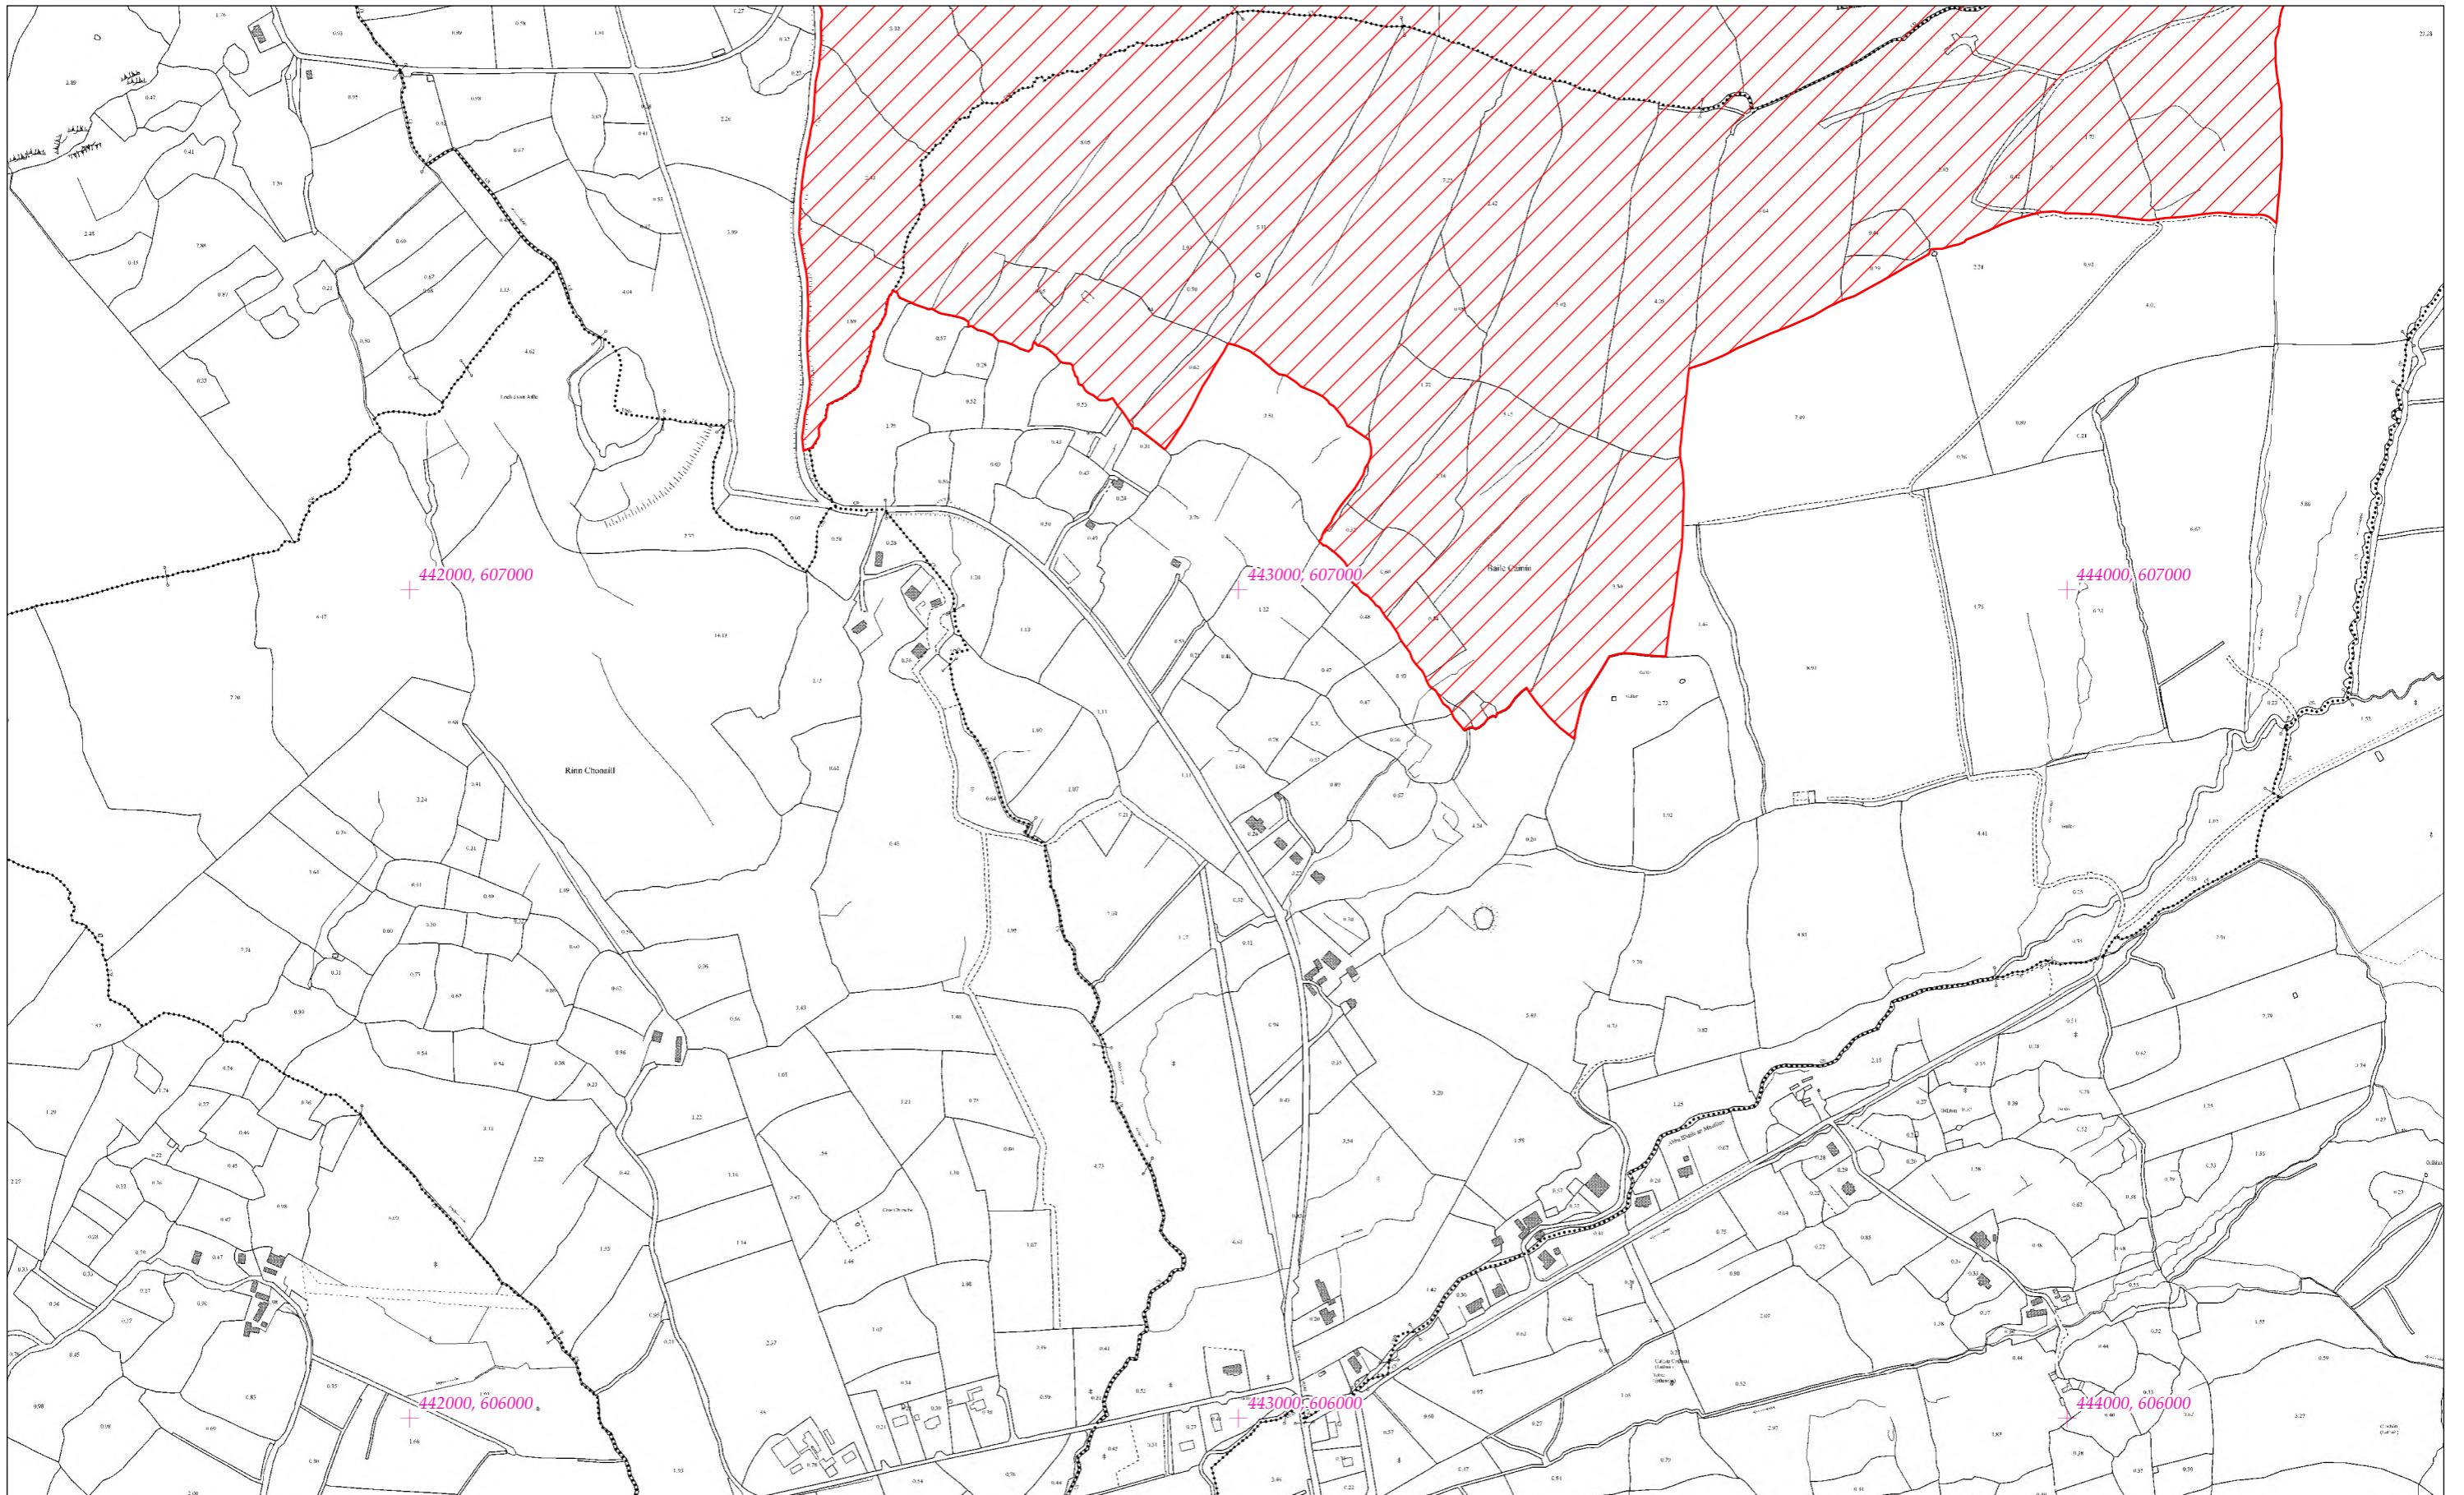

LCS Chnoc Bhréanainn
Mount Brandon SAC

1:5000 O.S. TILE 5718b 41 of 81

SITE CODE
000375

Leagan / Version: 3.01

Arna chló an / Printed on: 06/06/2023

Rialachán 4(1)(b) / Regulation 4(1)(b)

Leathanach 42 de 81 (Co. Chiarraí)
Page 42 of 81 (Co. Kerry)