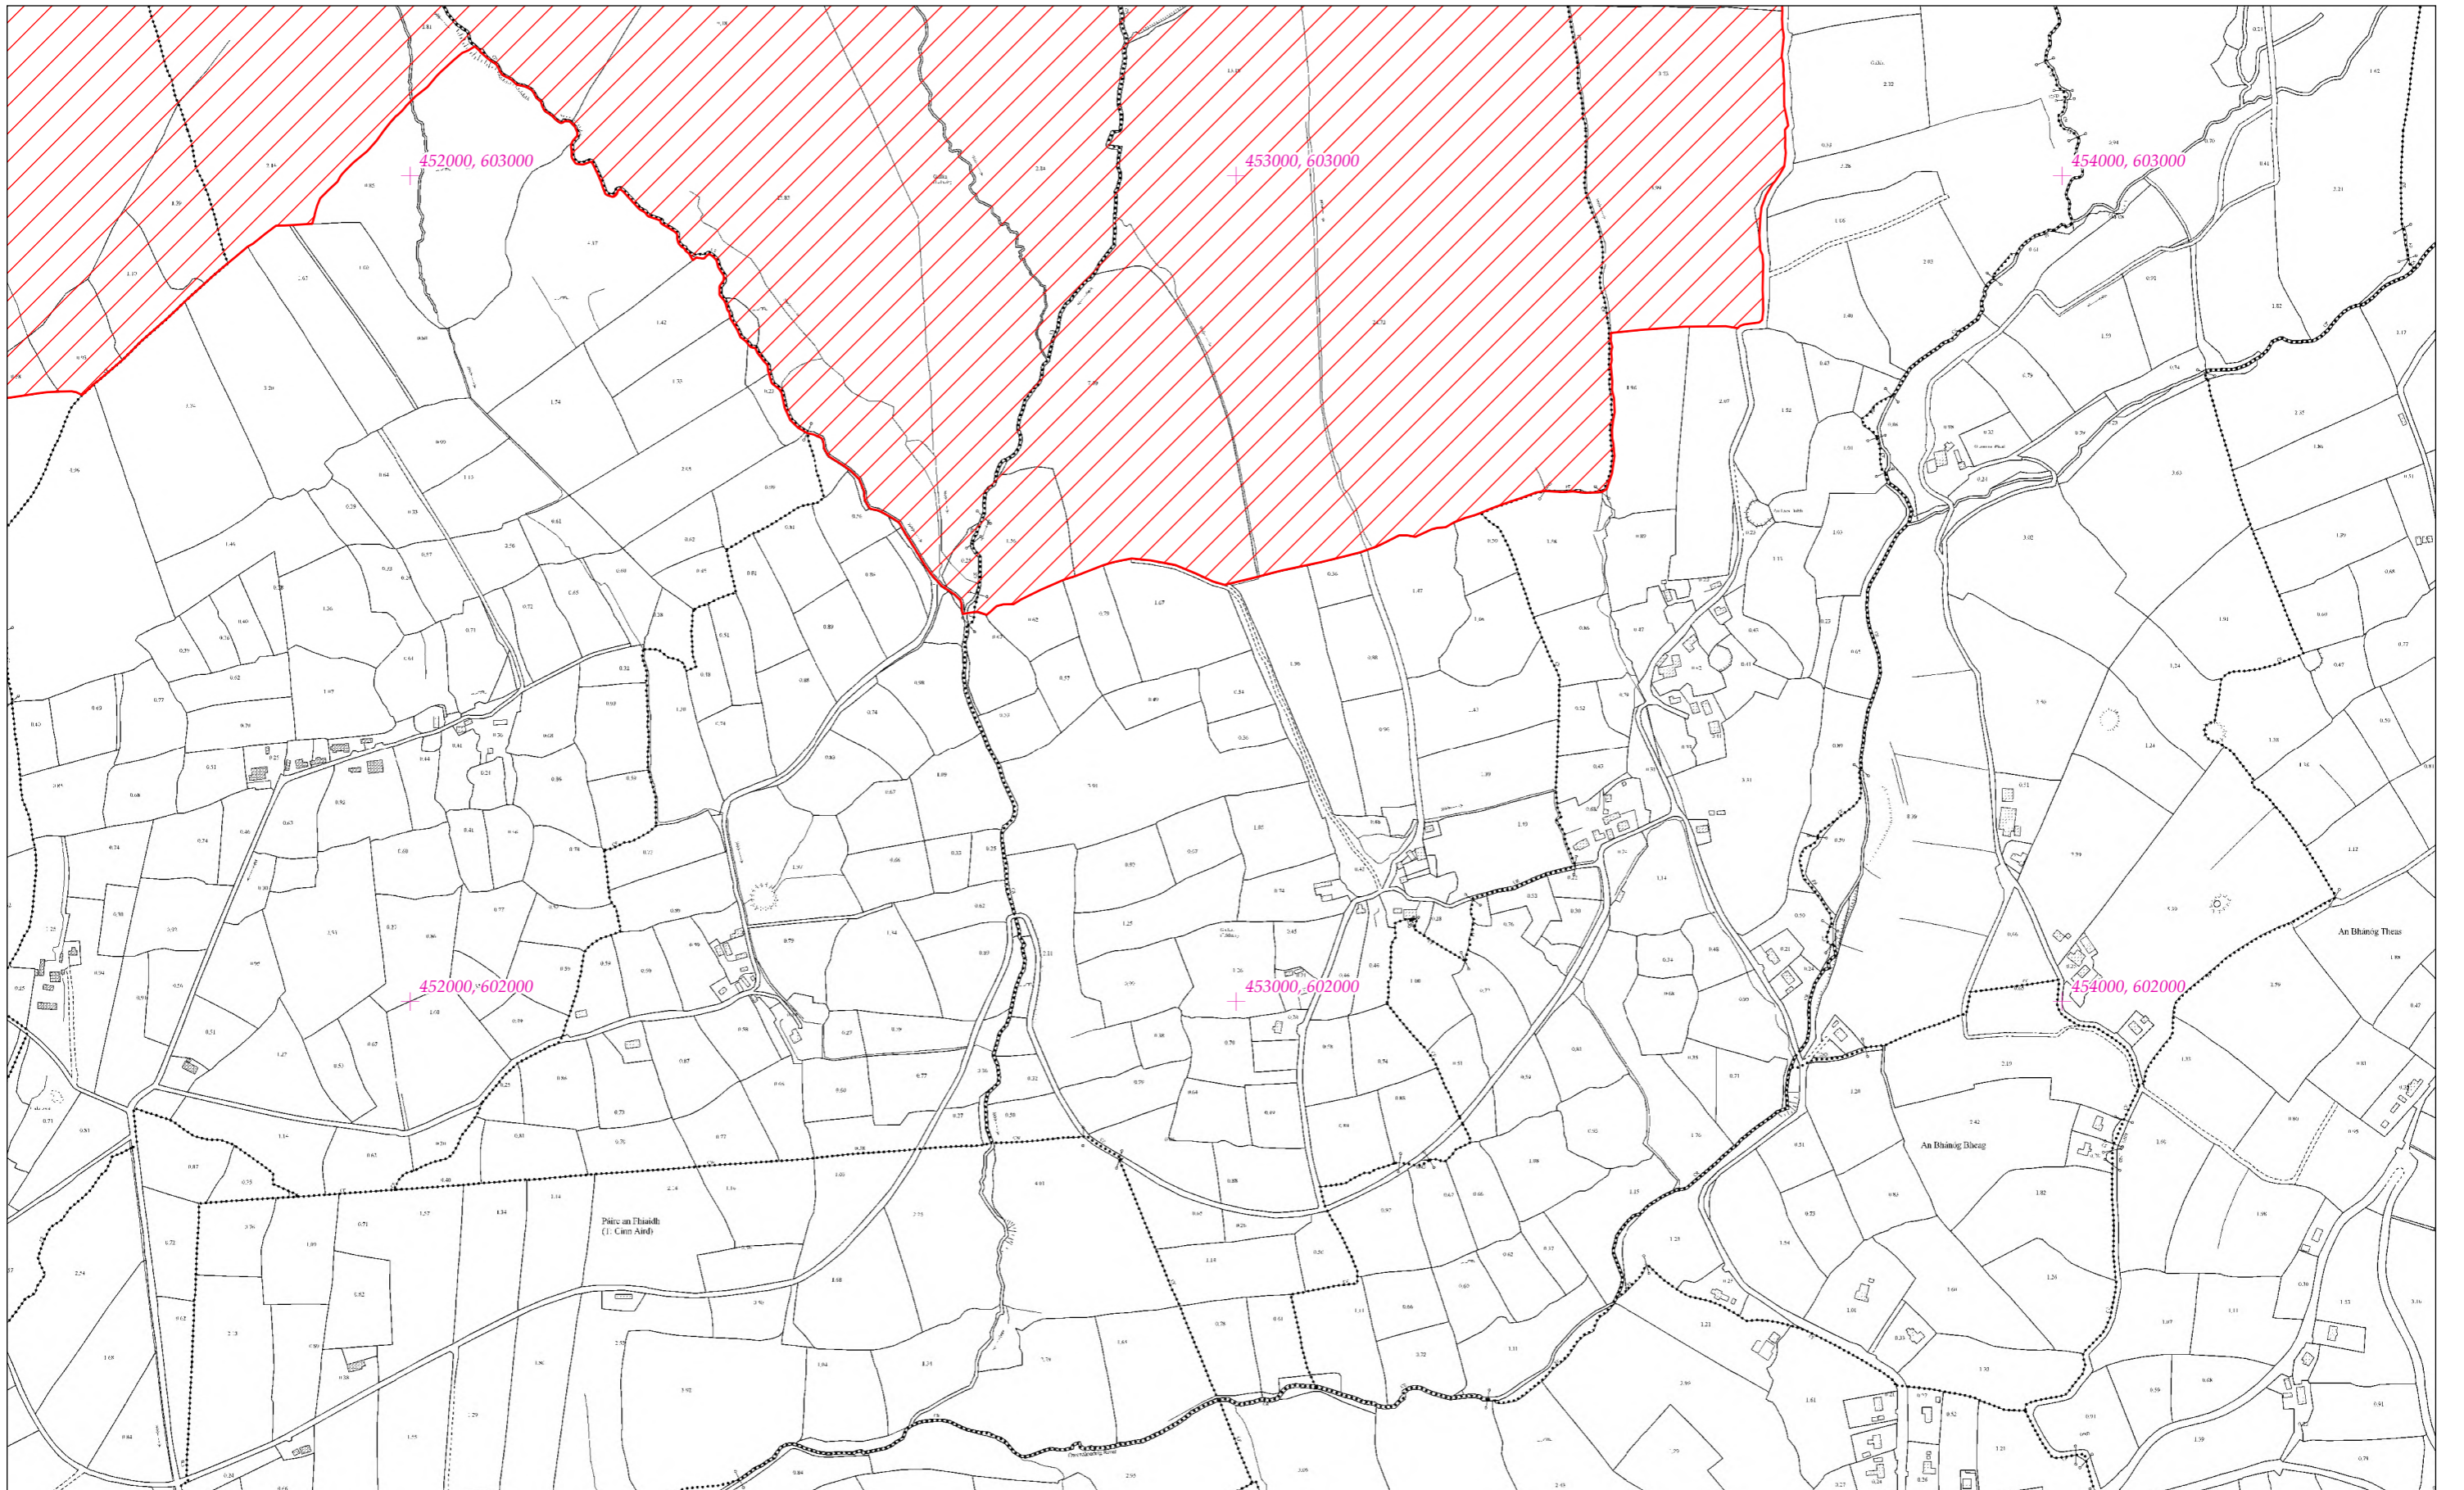

LCS Chnoc Bhréanainn
Mount Brandon SAC

1:5000 O.S. TILE 5863b 78 of 81

SITE CODE
000375

Leagan / Version: 3.01

Arna chló an / Printed on: 06/06/2023

Rialachán 4(1)(b) / Regulation 4(1)(b)

Leathanach 79 de 81 (Co. Chiarraí)
Page 79 of 81 (Co. Kerry)