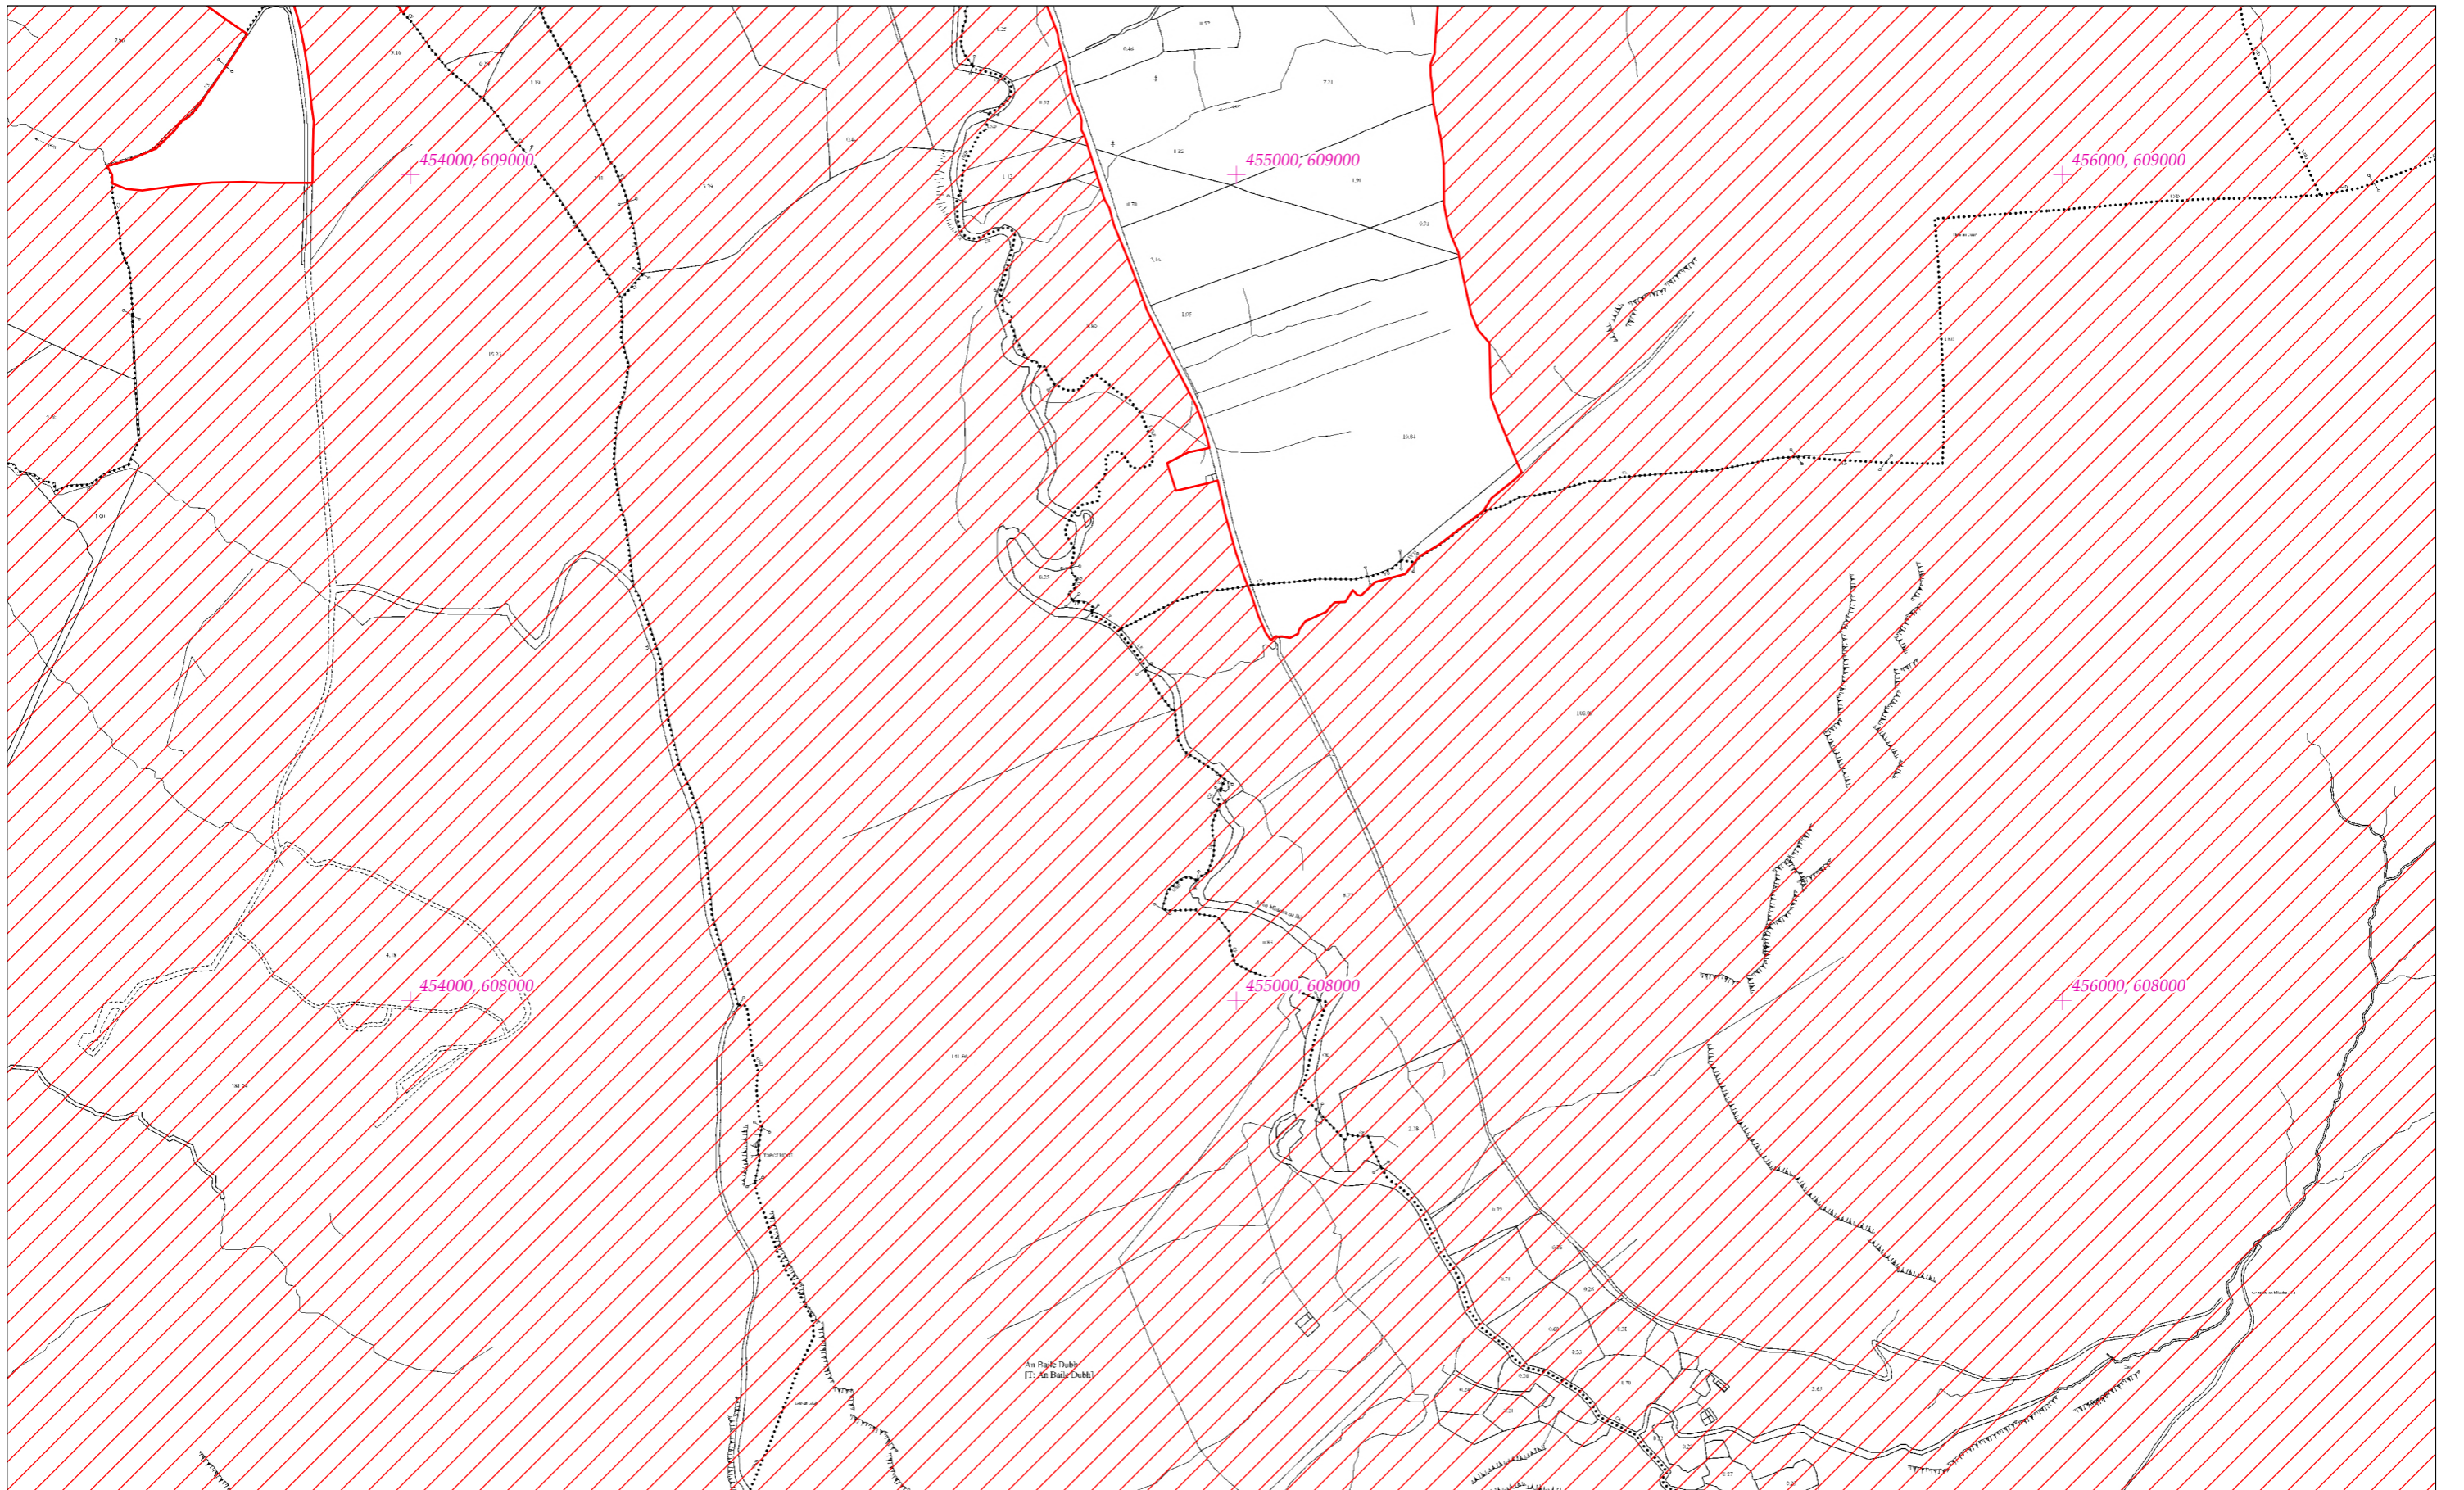

LCS Chnoc Bhréanainn
Mount Brandon SAC

1:5000 O.S. TILE 5721a 51 of 81

SITE CODE
000375

Leagan / Version: 3.01

Arna chló an / Printed on: 06/06/2023

Rialachán 4(1)(b) / Regulation 4(1)(b)

Leathanach 52 de 81 (Co. Chiarraí)
Page 52 of 81 (Co. Kerry)