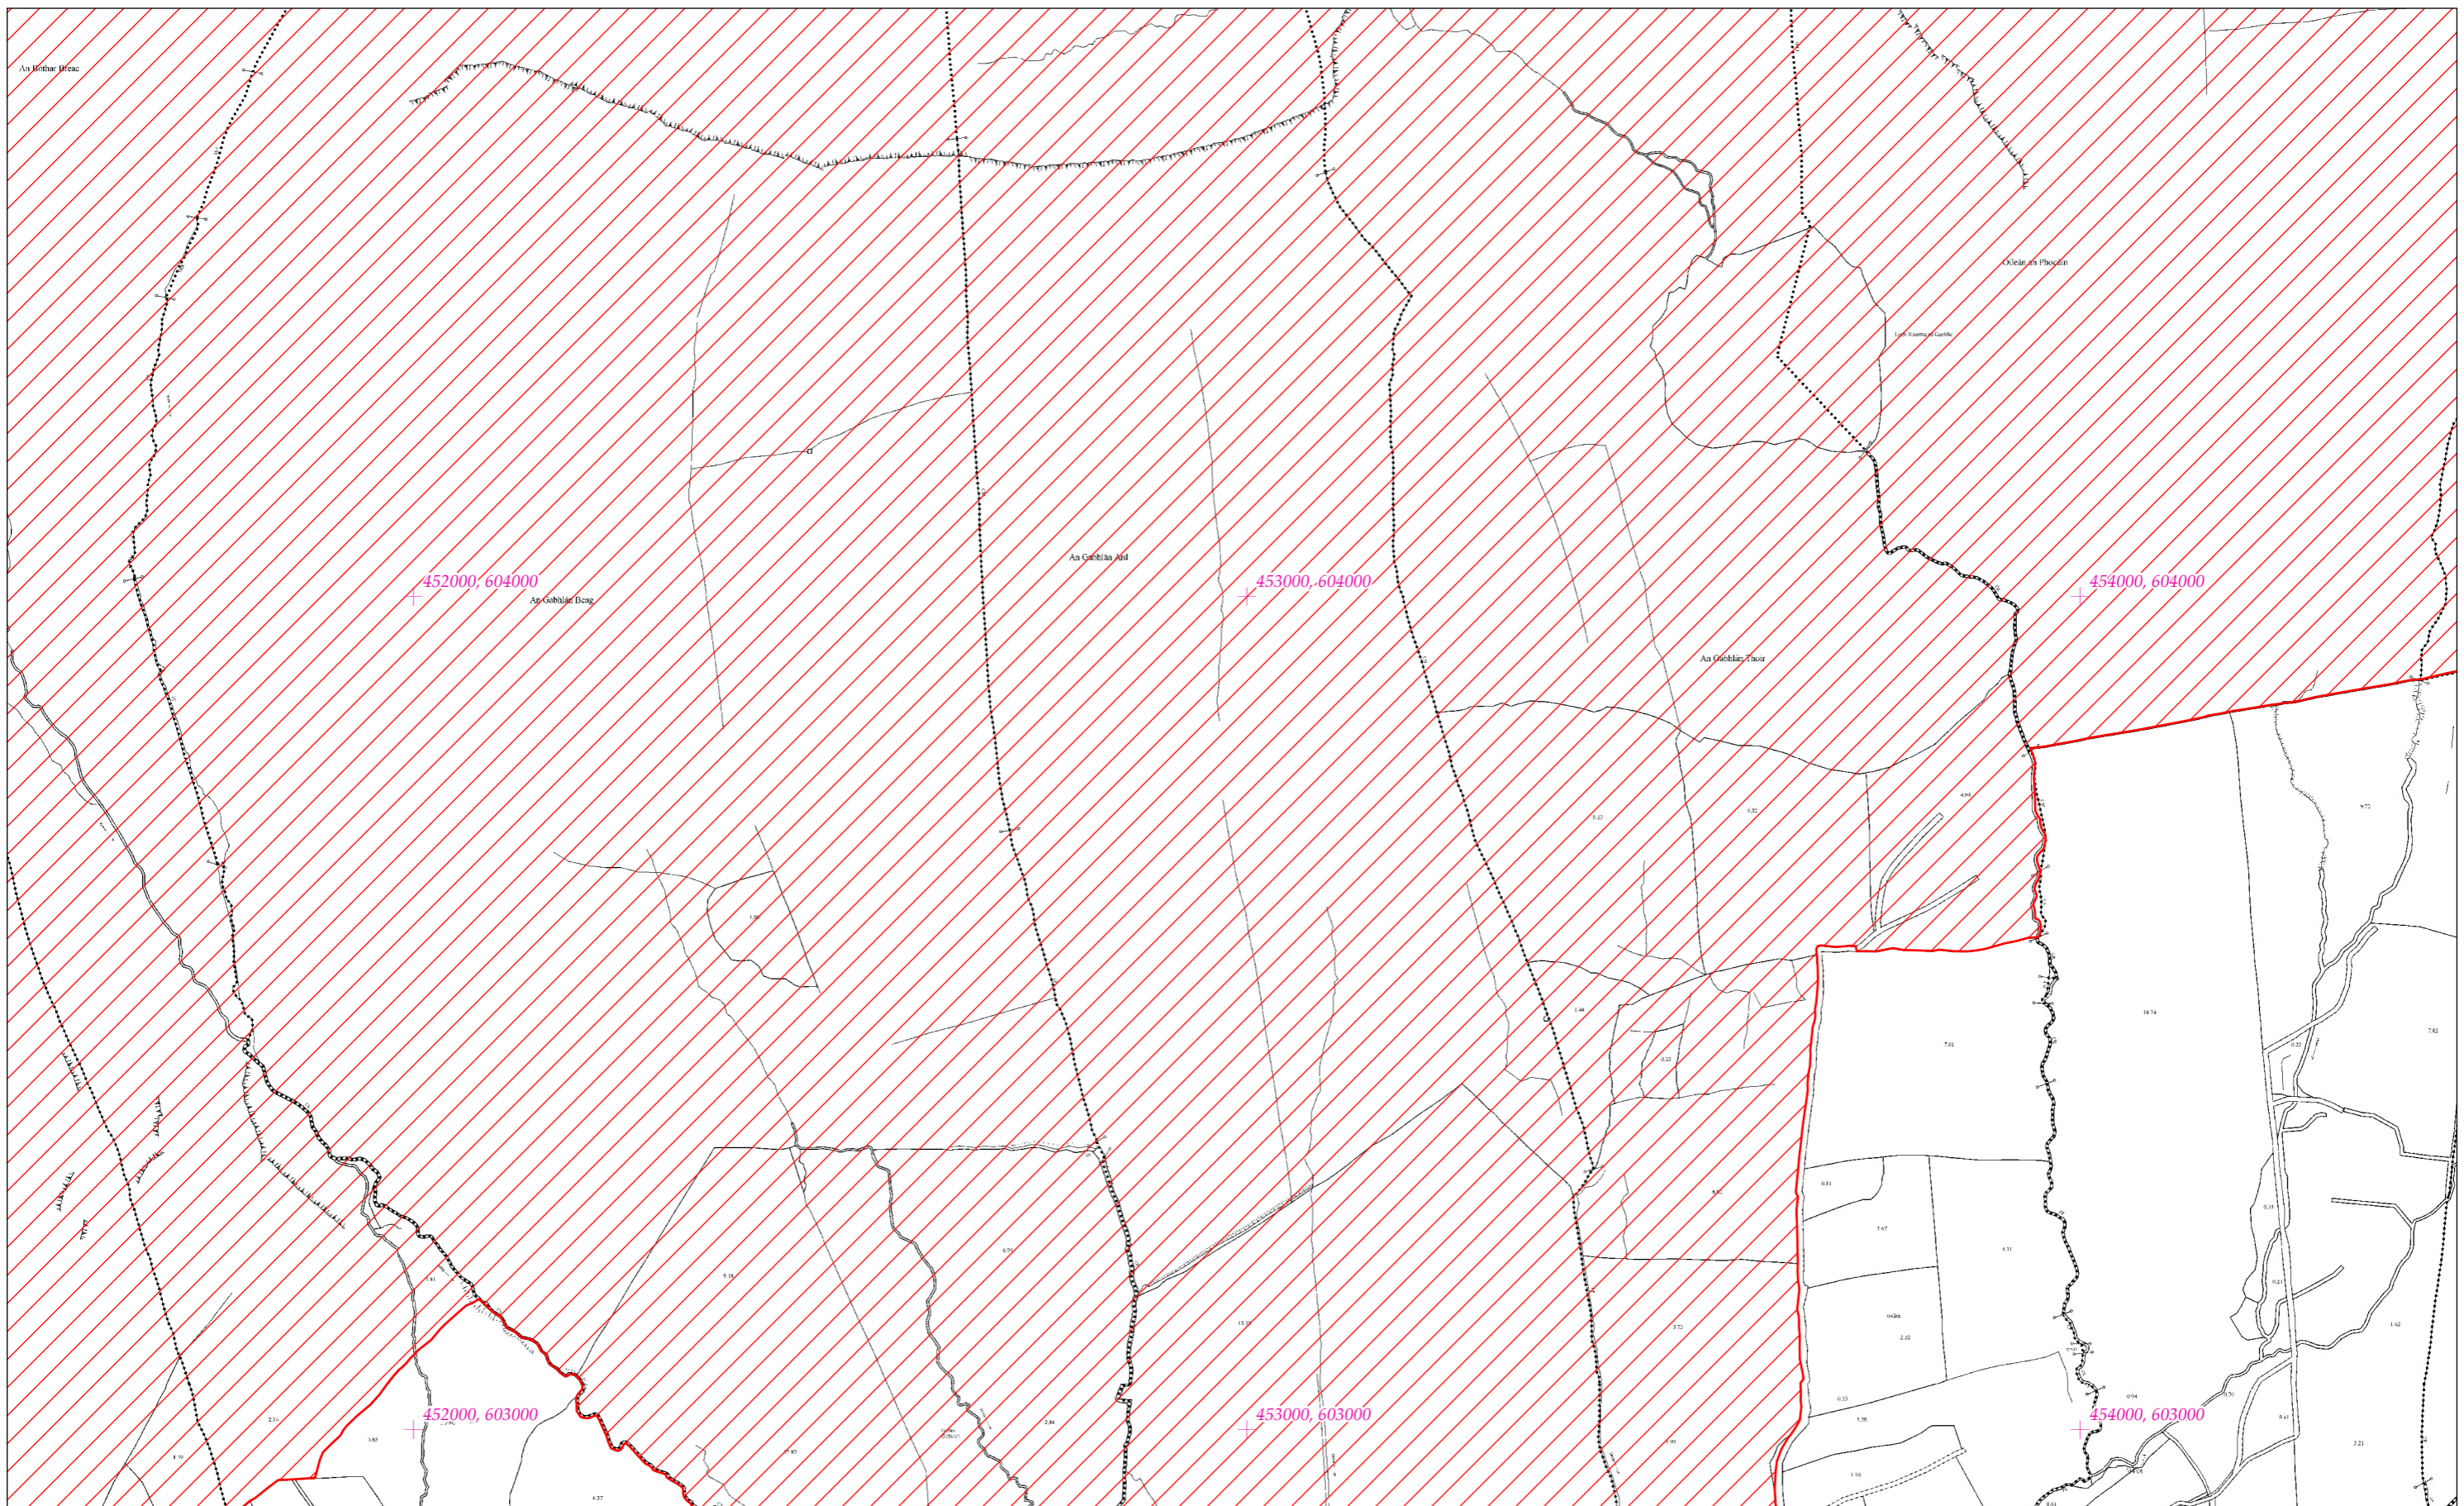

LCS Chnoc Bhréanainn
Mount Brandon SAC

1:5000 O.S. TILE 5793b 69 of 81

SITE CODE
000375

Leagan / Version: 3.01

Arna chló an / Printed on: 06/06/2023

Rialachán 4(1)(b) / Regulation 4(1)(b)

Leathanach 70 de 81 (Co. Chiarraí)
Page 70 of 81 (Co. Kerry)