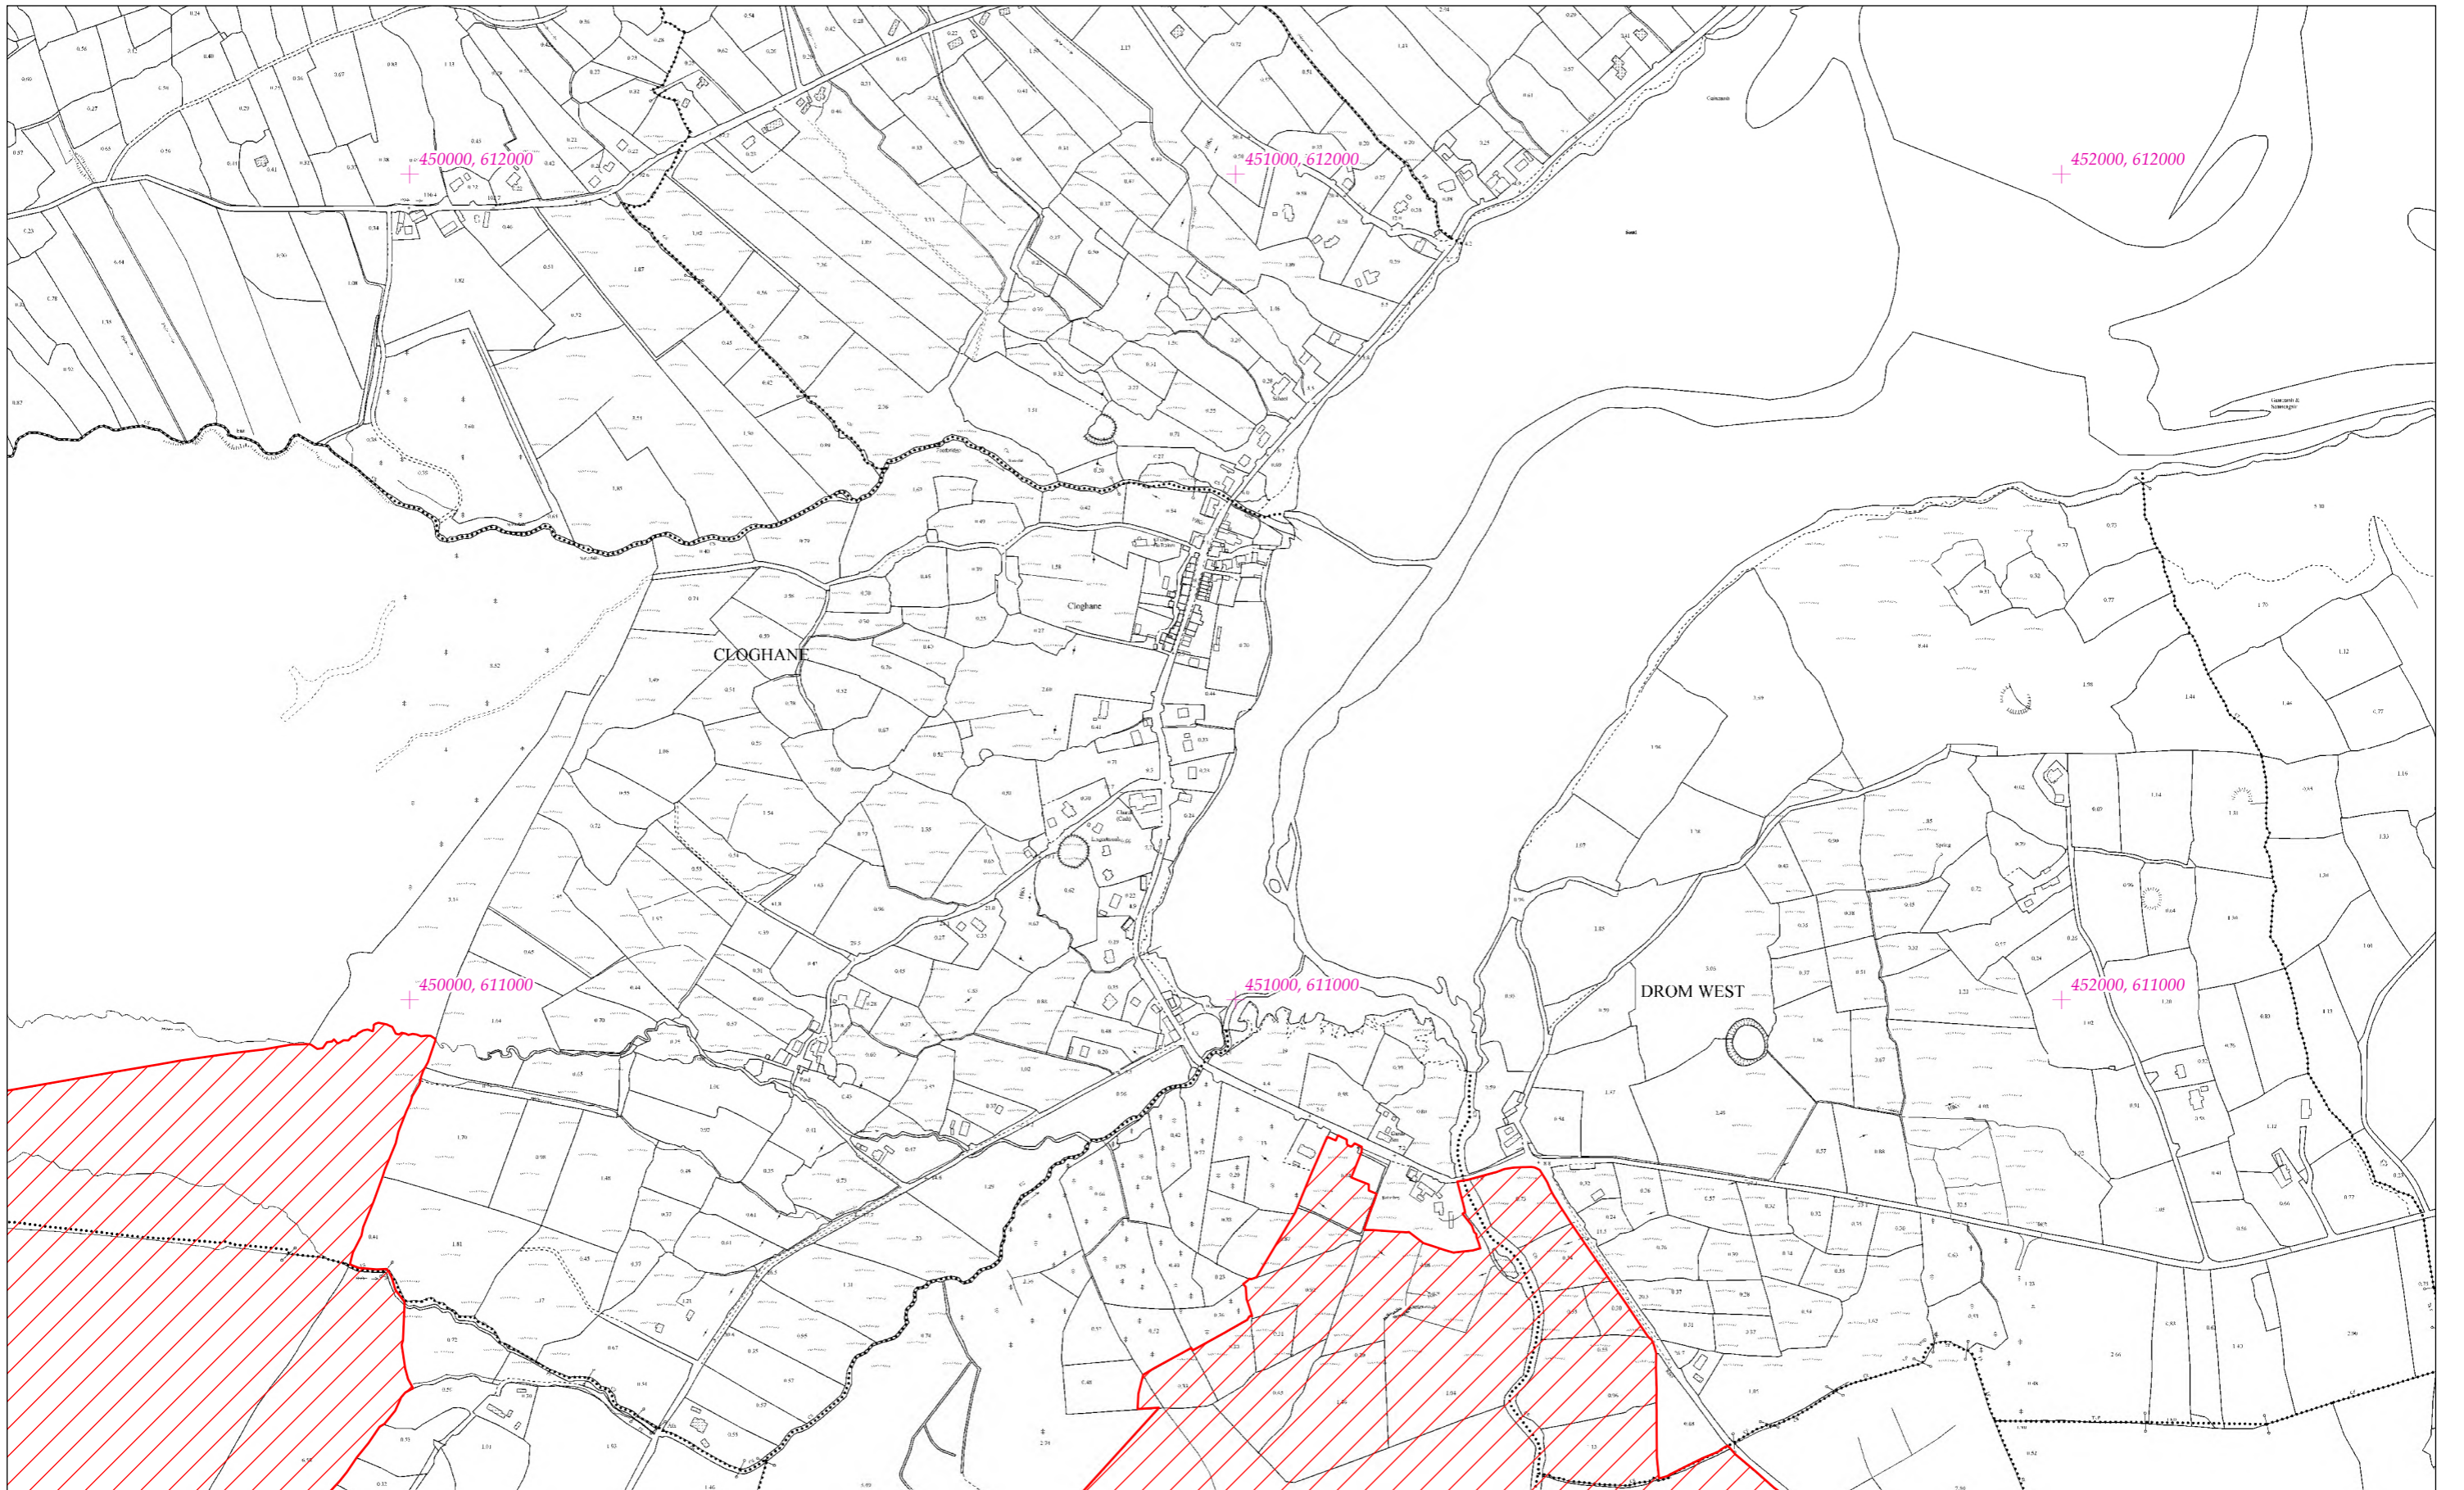

LCS Chnoc Bhréanainn
Mount Brandon SAC

1:5000 O.S. TILE 5649a 26 of 81

SITE CODE
000375

Leagan / Version: 3.01

Arna chló an / Printed on: 06/06/2023

Rialachán 4(1)(b) / Regulation 4(1)(b)

Leathanach 27 de 81 (Co. Chiarraí)
Page 27 of 81 (Co. Kerry)