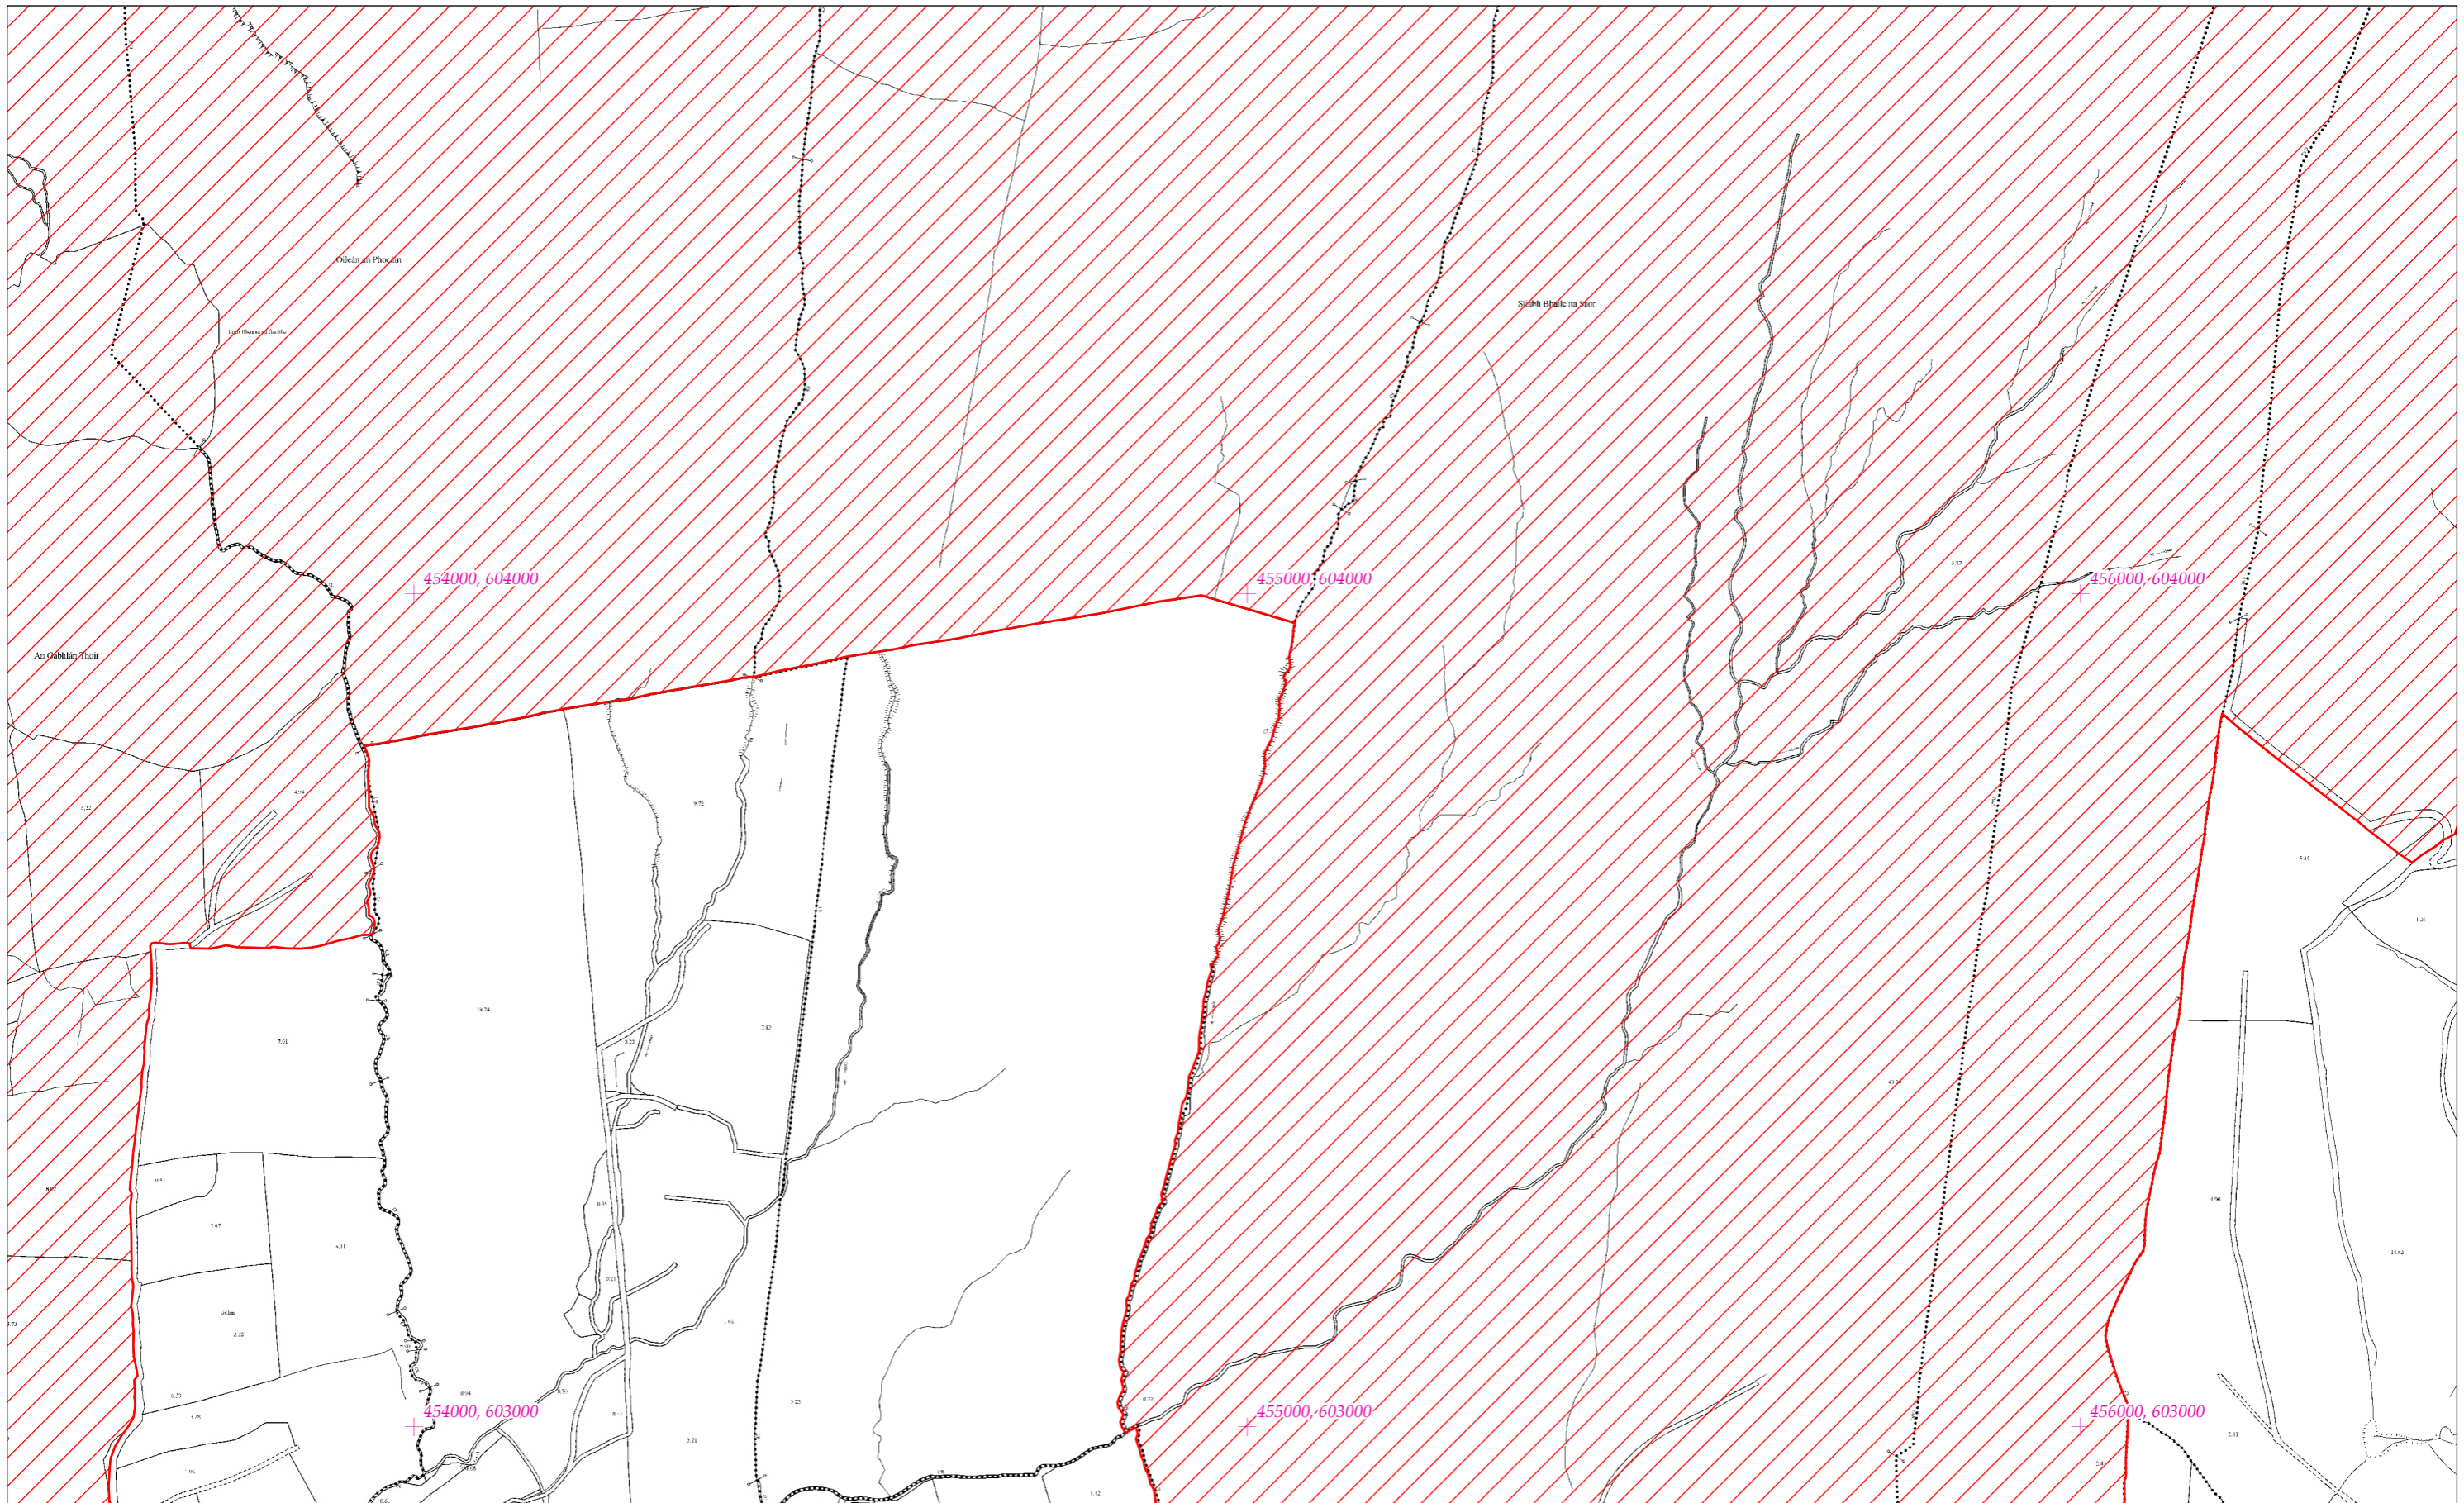

LCS Chnoc Bhréanainn
Mount Brandon SAC

1:5000 O.S. TILE 5793c 70 of 81

SITE CODE
000375

Leagan / Version: 3.01

Arna chló an / Printed on: 06/06/2023

Rialachán 4(1)(b) / Regulation 4(1)(b)

Leathanach 71 de 81 (Co. Chiarraí)
Page 71 of 81 (Co. Kerry)