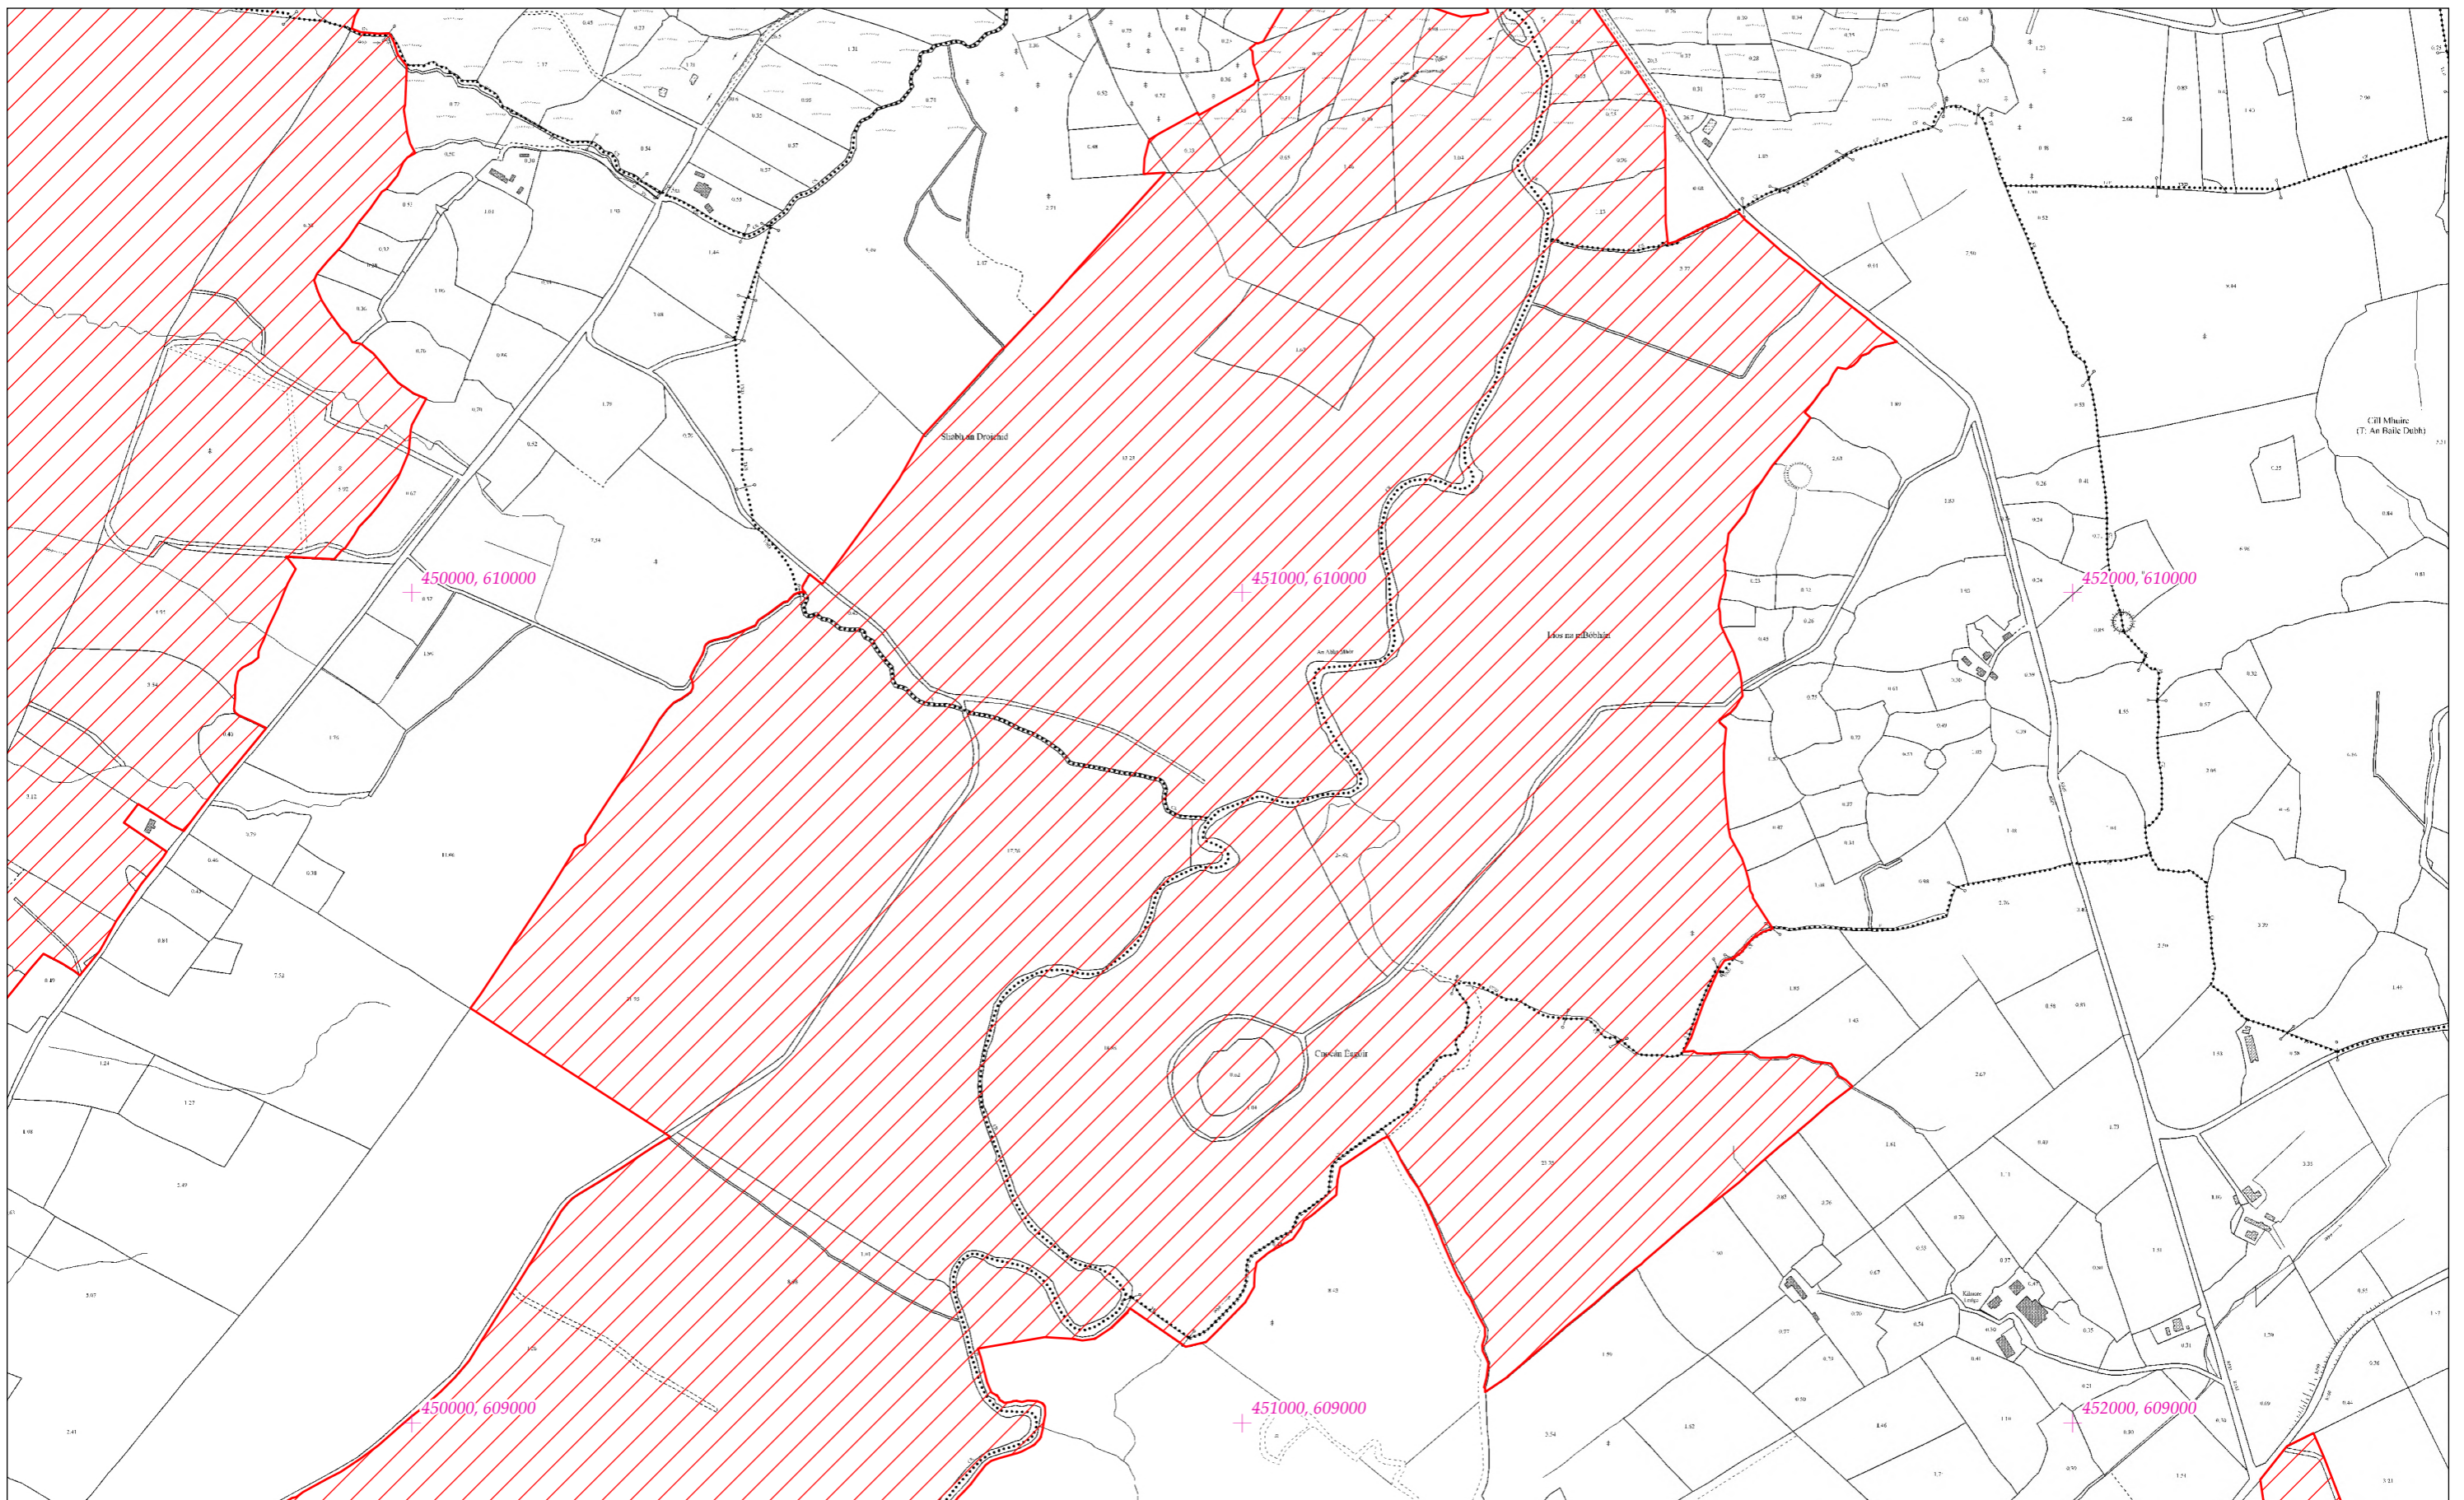

LCS Chnoc Bhréanainn
Mount Brandon SAC

1:5000 O.S. TILE 5649c 28 of 81

SITE CODE
000375

Leagan / Version: 3.01

Arna chló an / Printed on: 06/06/2023

Rialachán 4(1)(b) / Regulation 4(1)(b)

Leathanach 29 de 81 (Co. Chiarraí)
Page 29 of 81 (Co. Kerry)