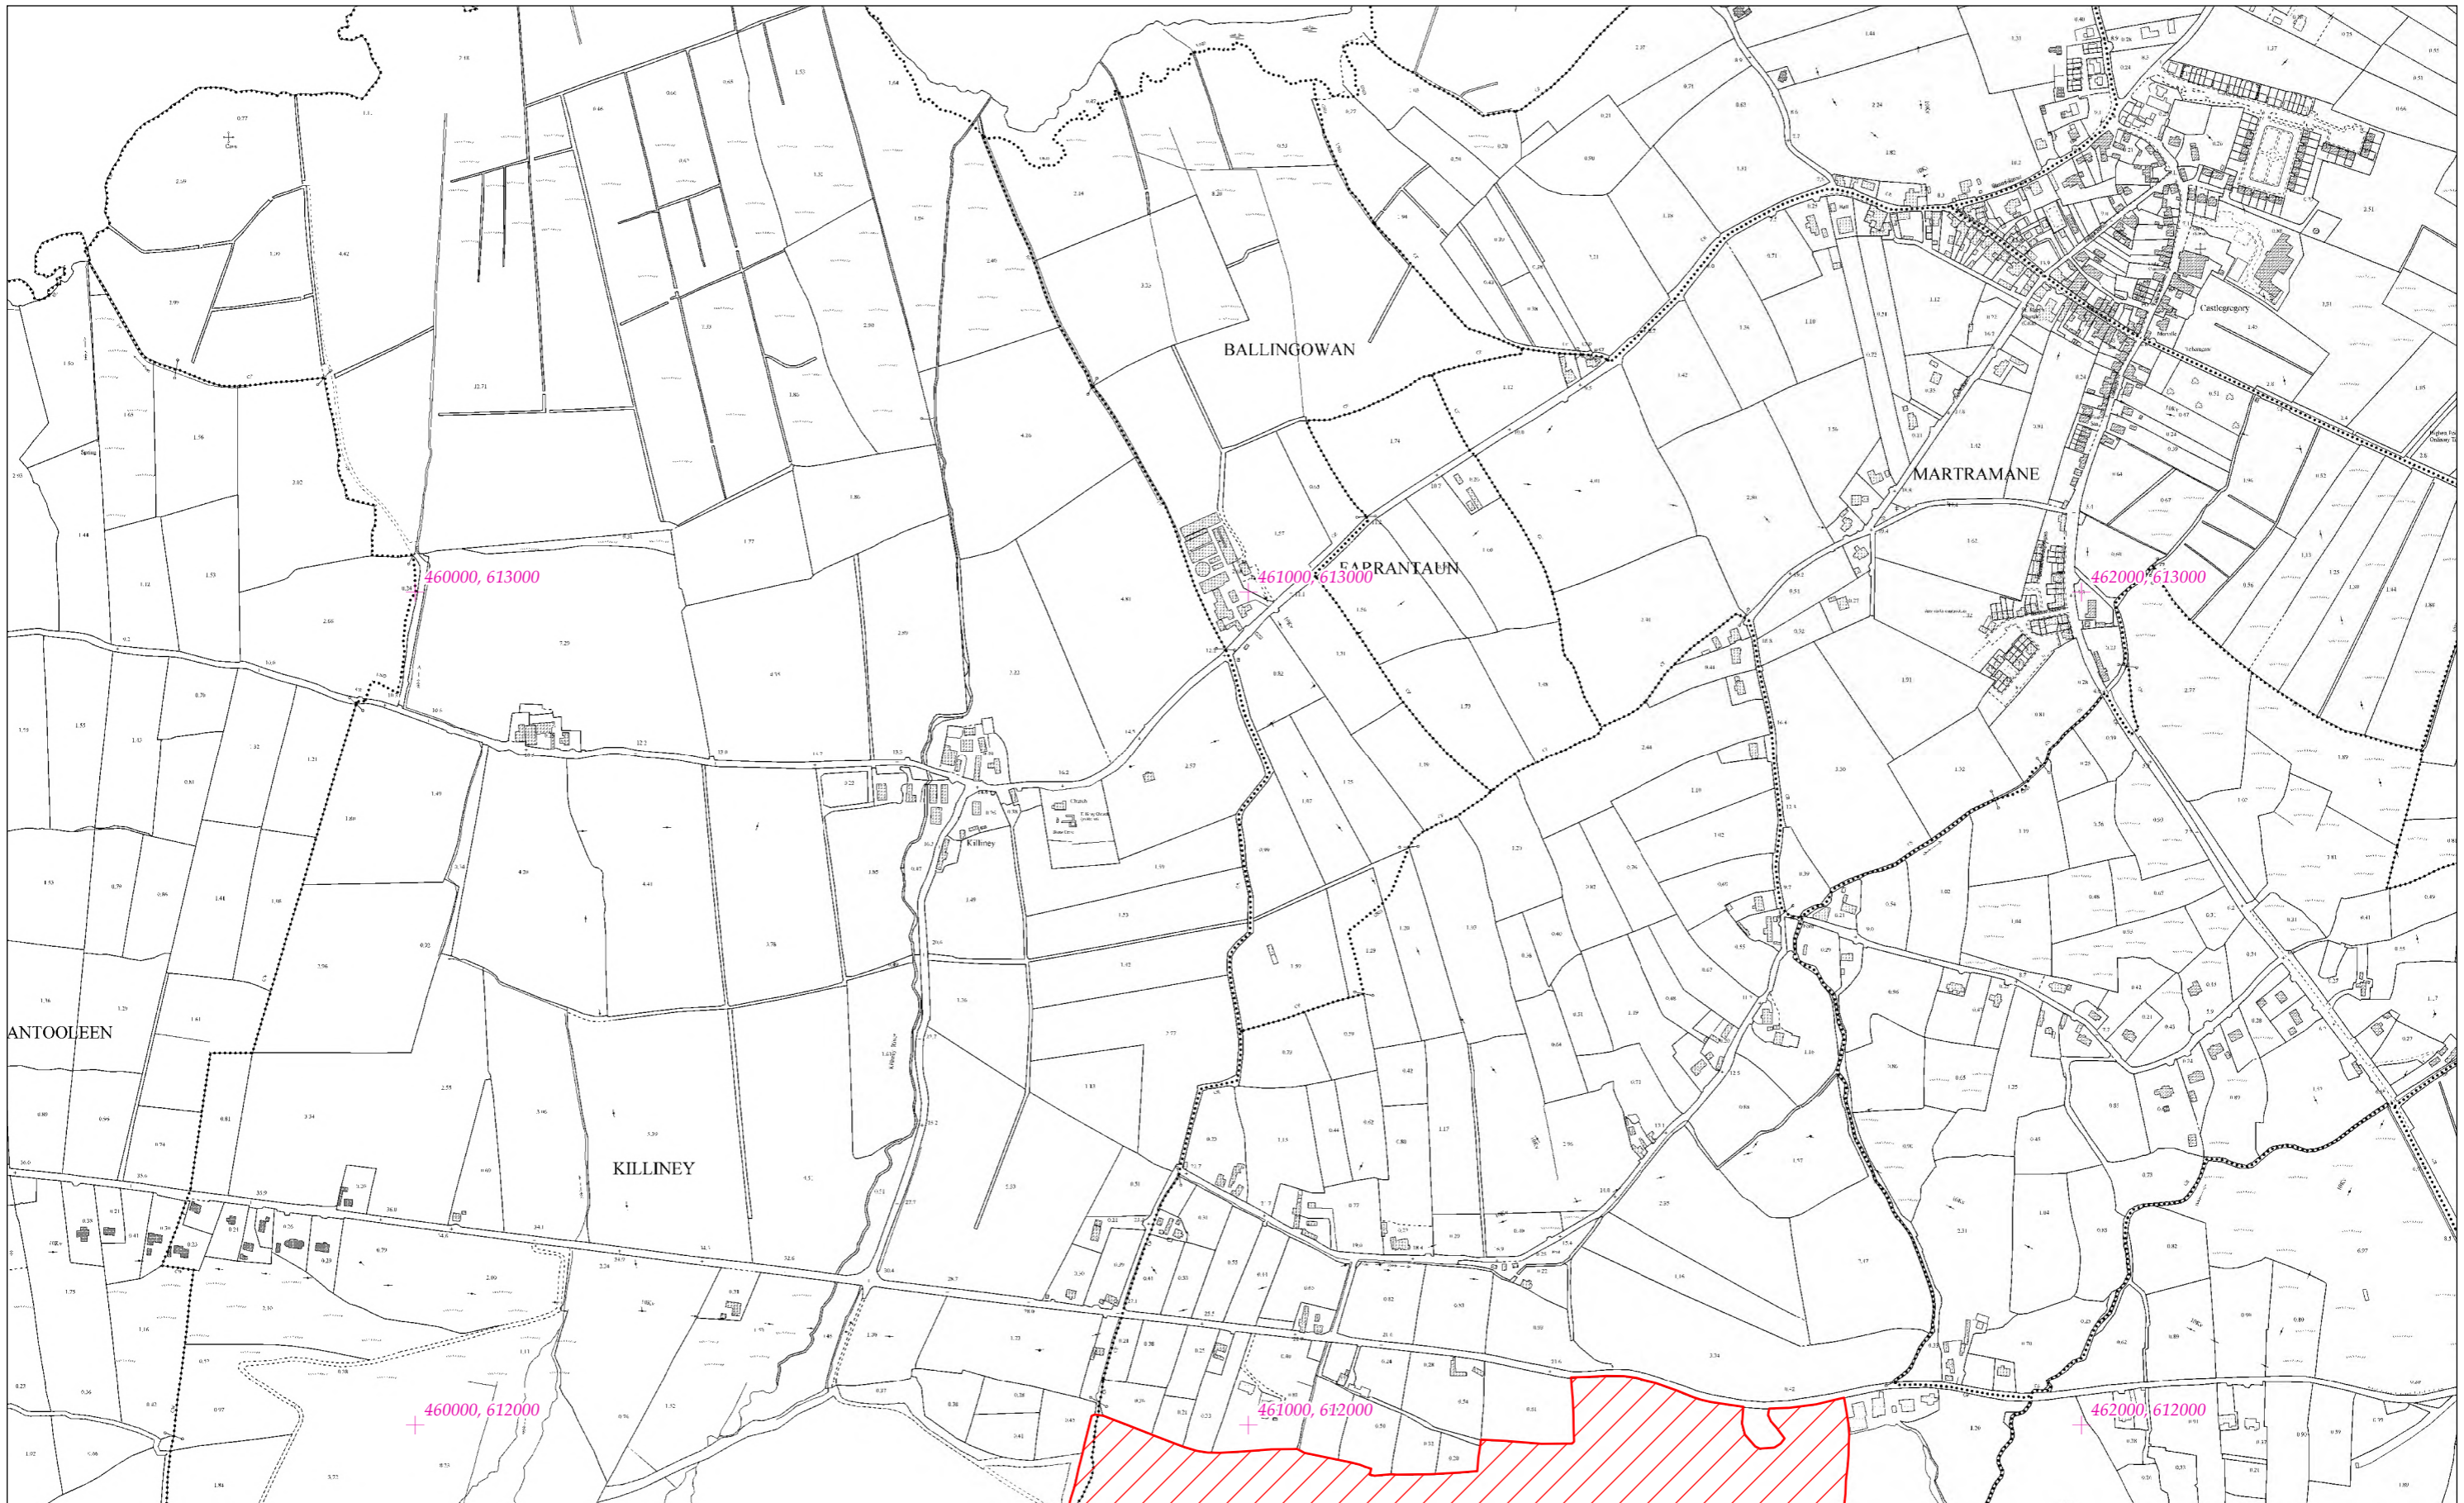

LCS Chnoc Bhréanainn
Mount Brandon SAC

1:5000 O.S. TILE 5581d 18 of 81

SITE CODE
000375

Leagan / Version: 3.01

Arna chló an / Printed on: 06/06/2023

Rialachán 4(1)(b) / Regulation 4(1)(b)

Leathanach 19 de 81 (Co. Chiarraí)
Page 19 of 81 (Co. Kerry)