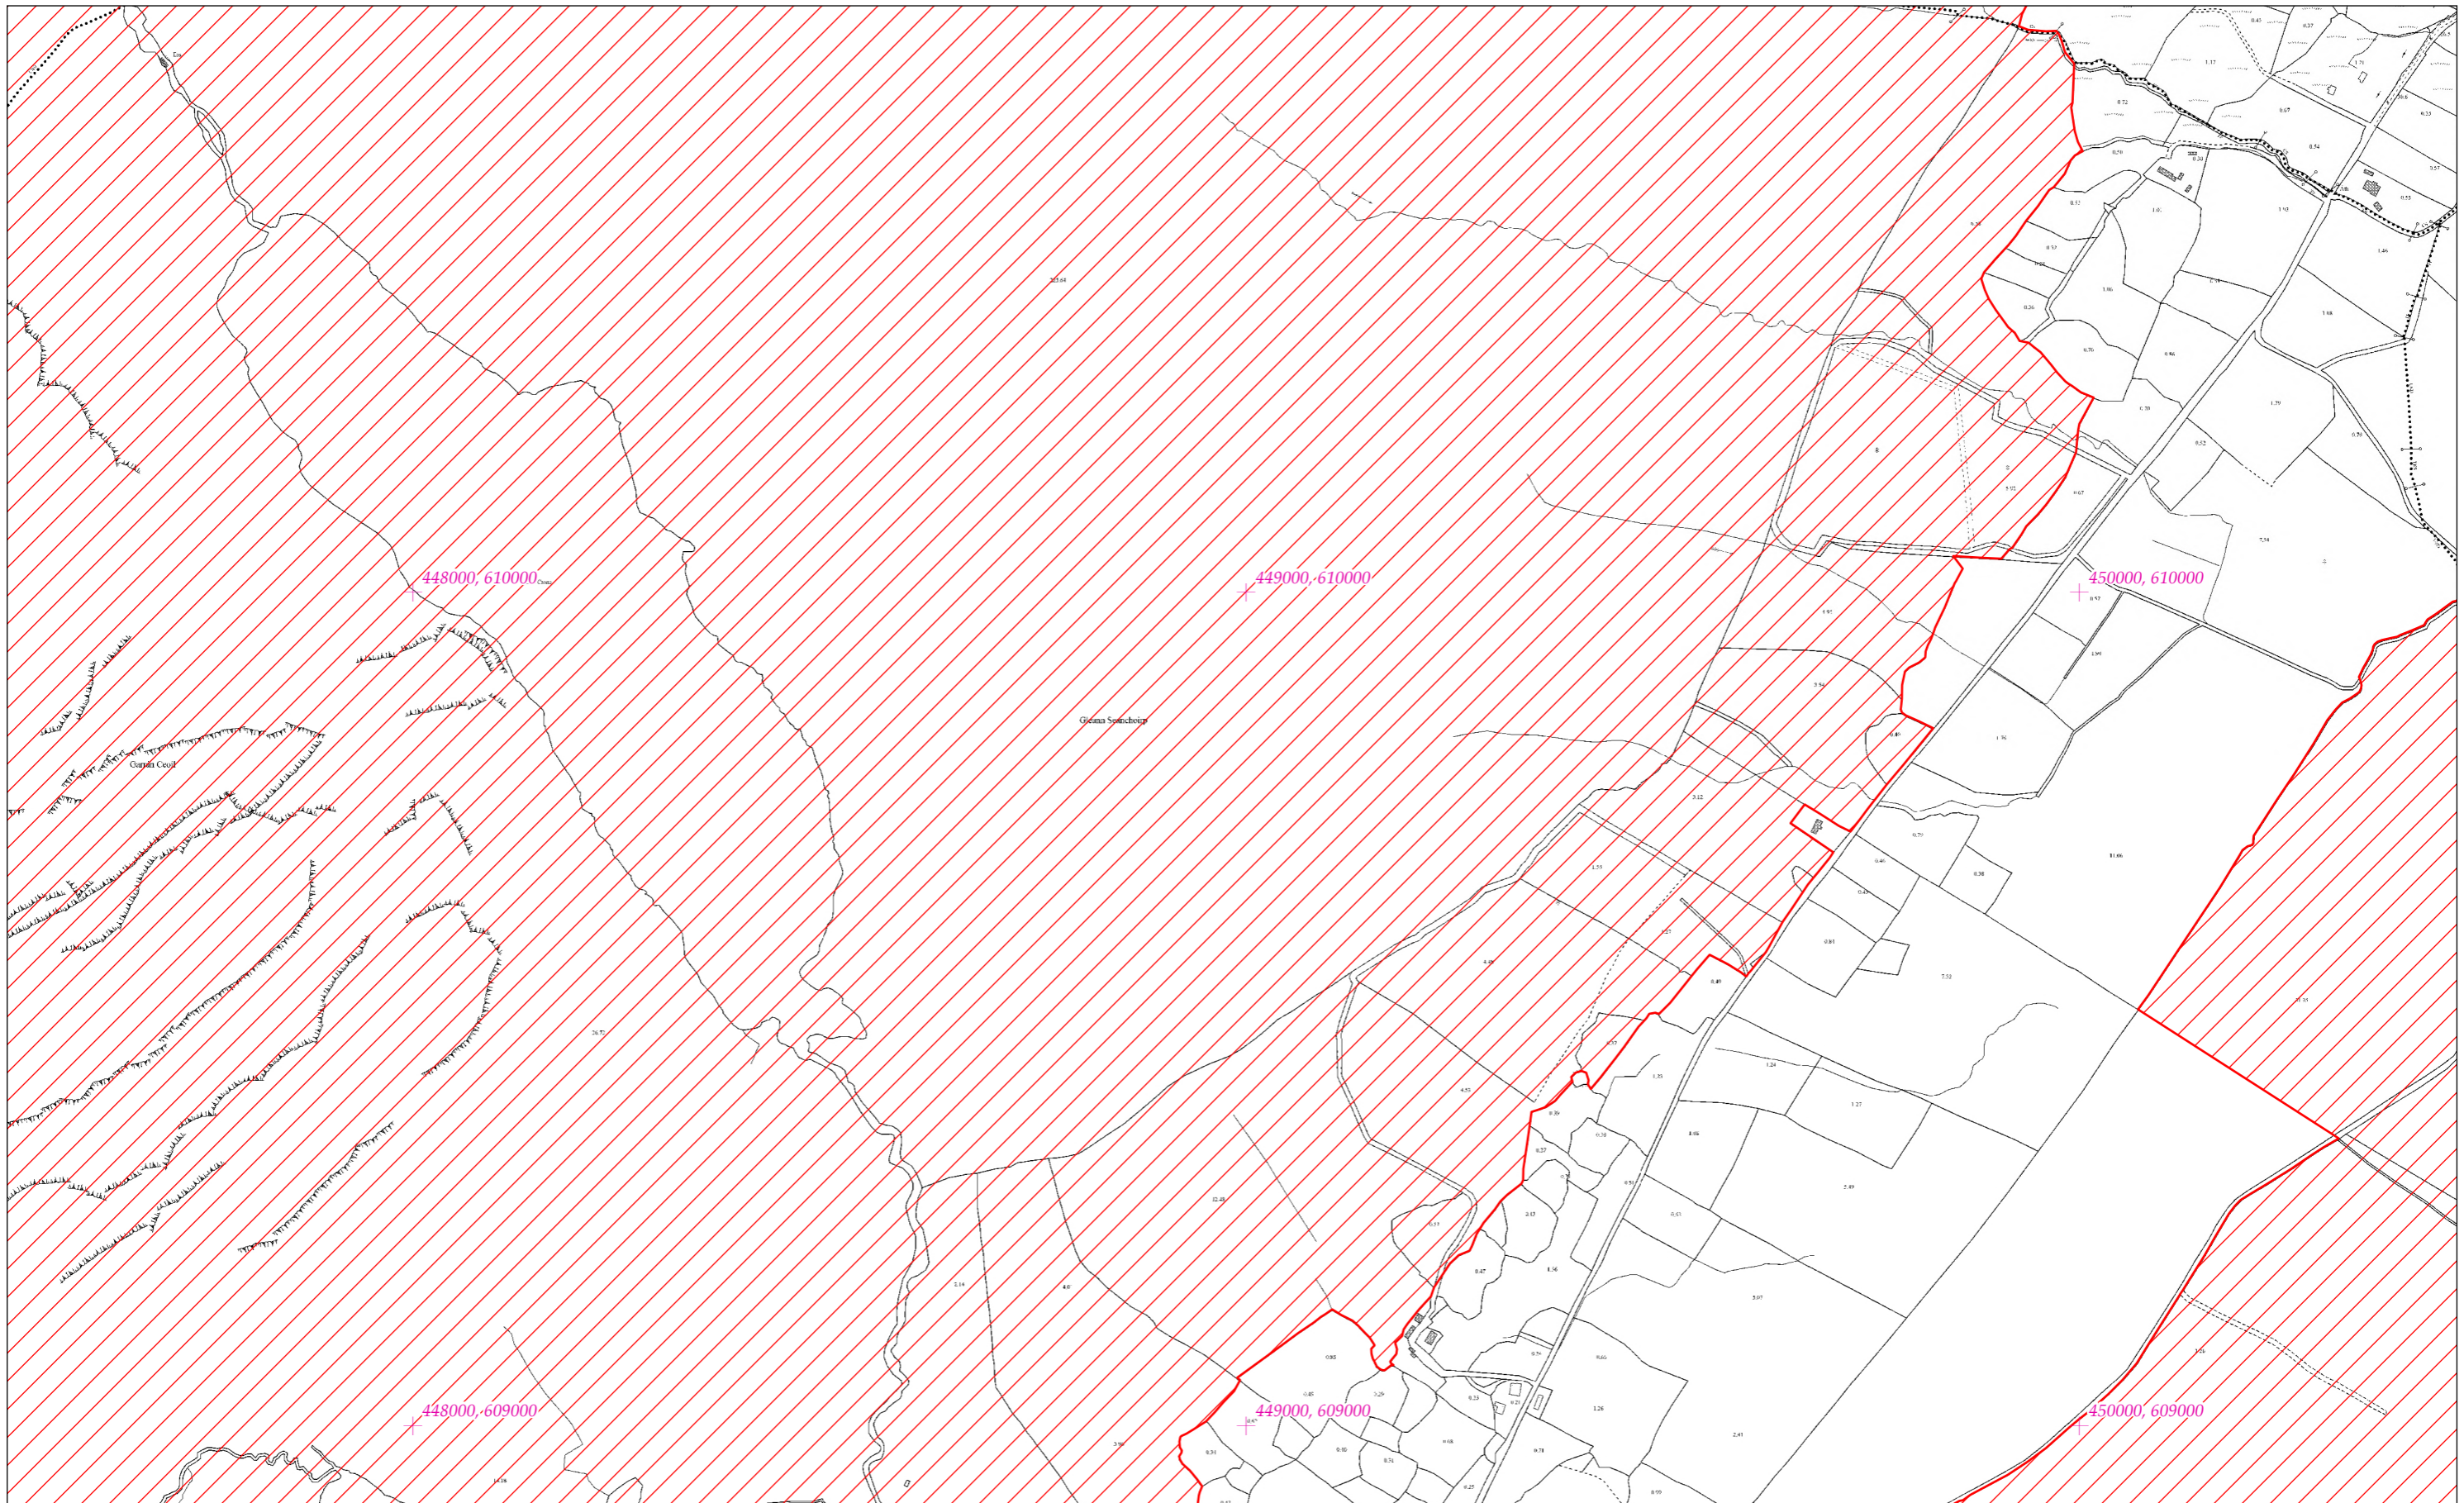

LCS Chnoc Bhréanainn
Mount Brandon SAC

1:5000 O.S. TILE 5649b 27 of 81

SITE CODE
000375

Leagan / Version: 3.01

Arna chló an / Printed on: 06/06/2023

Rialachán 4(1)(b) / Regulation 4(1)(b)

Leathanach 28 de 81 (Co. Chiarraí)
Page 28 of 81 (Co. Kerry)