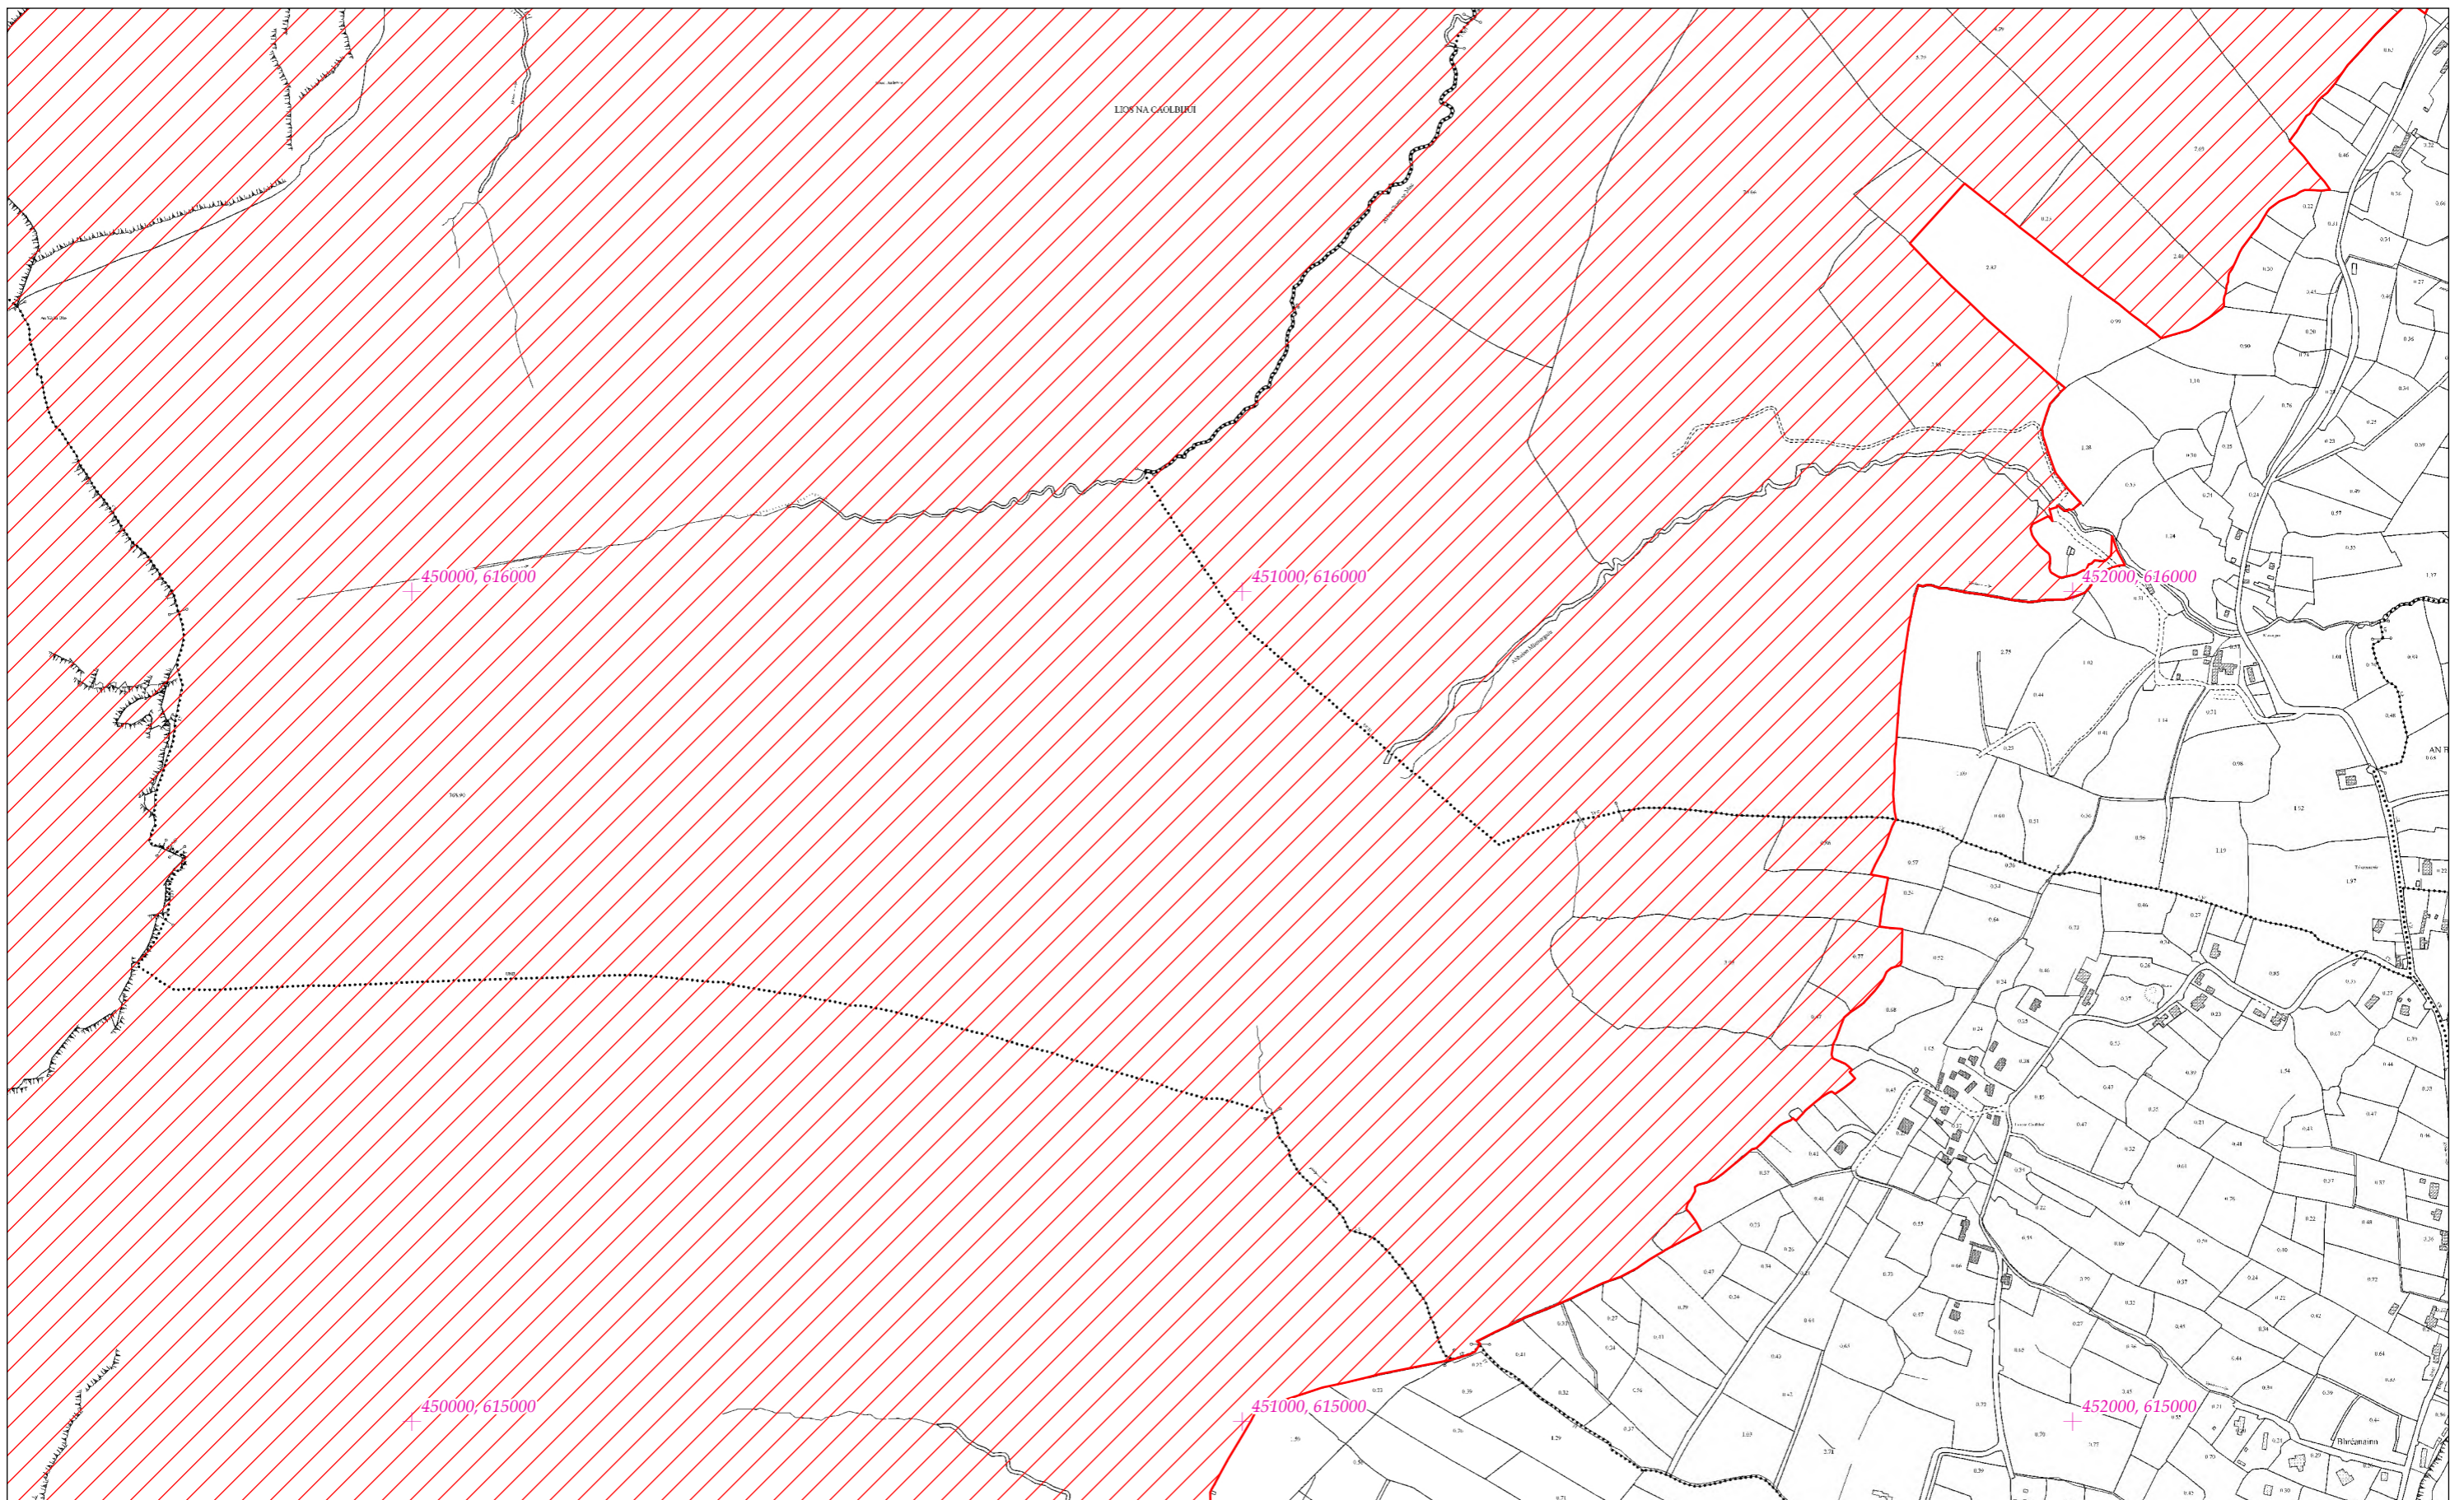

LCS Chnoc Bhréanainn
Mount Brandon SAC

1:5000 O.S. TILE 5515c 5 of 81

SITE CODE
000375

Leagan / Version: 3.01

Arna chló an / Printed on: 06/06/2023

Rialachán 4(1)(b) / Regulation 4(1)(b)

Leathanach 6 de 81 (Co. Chiarraí)
Page 6 of 81 (Co. Kerry)