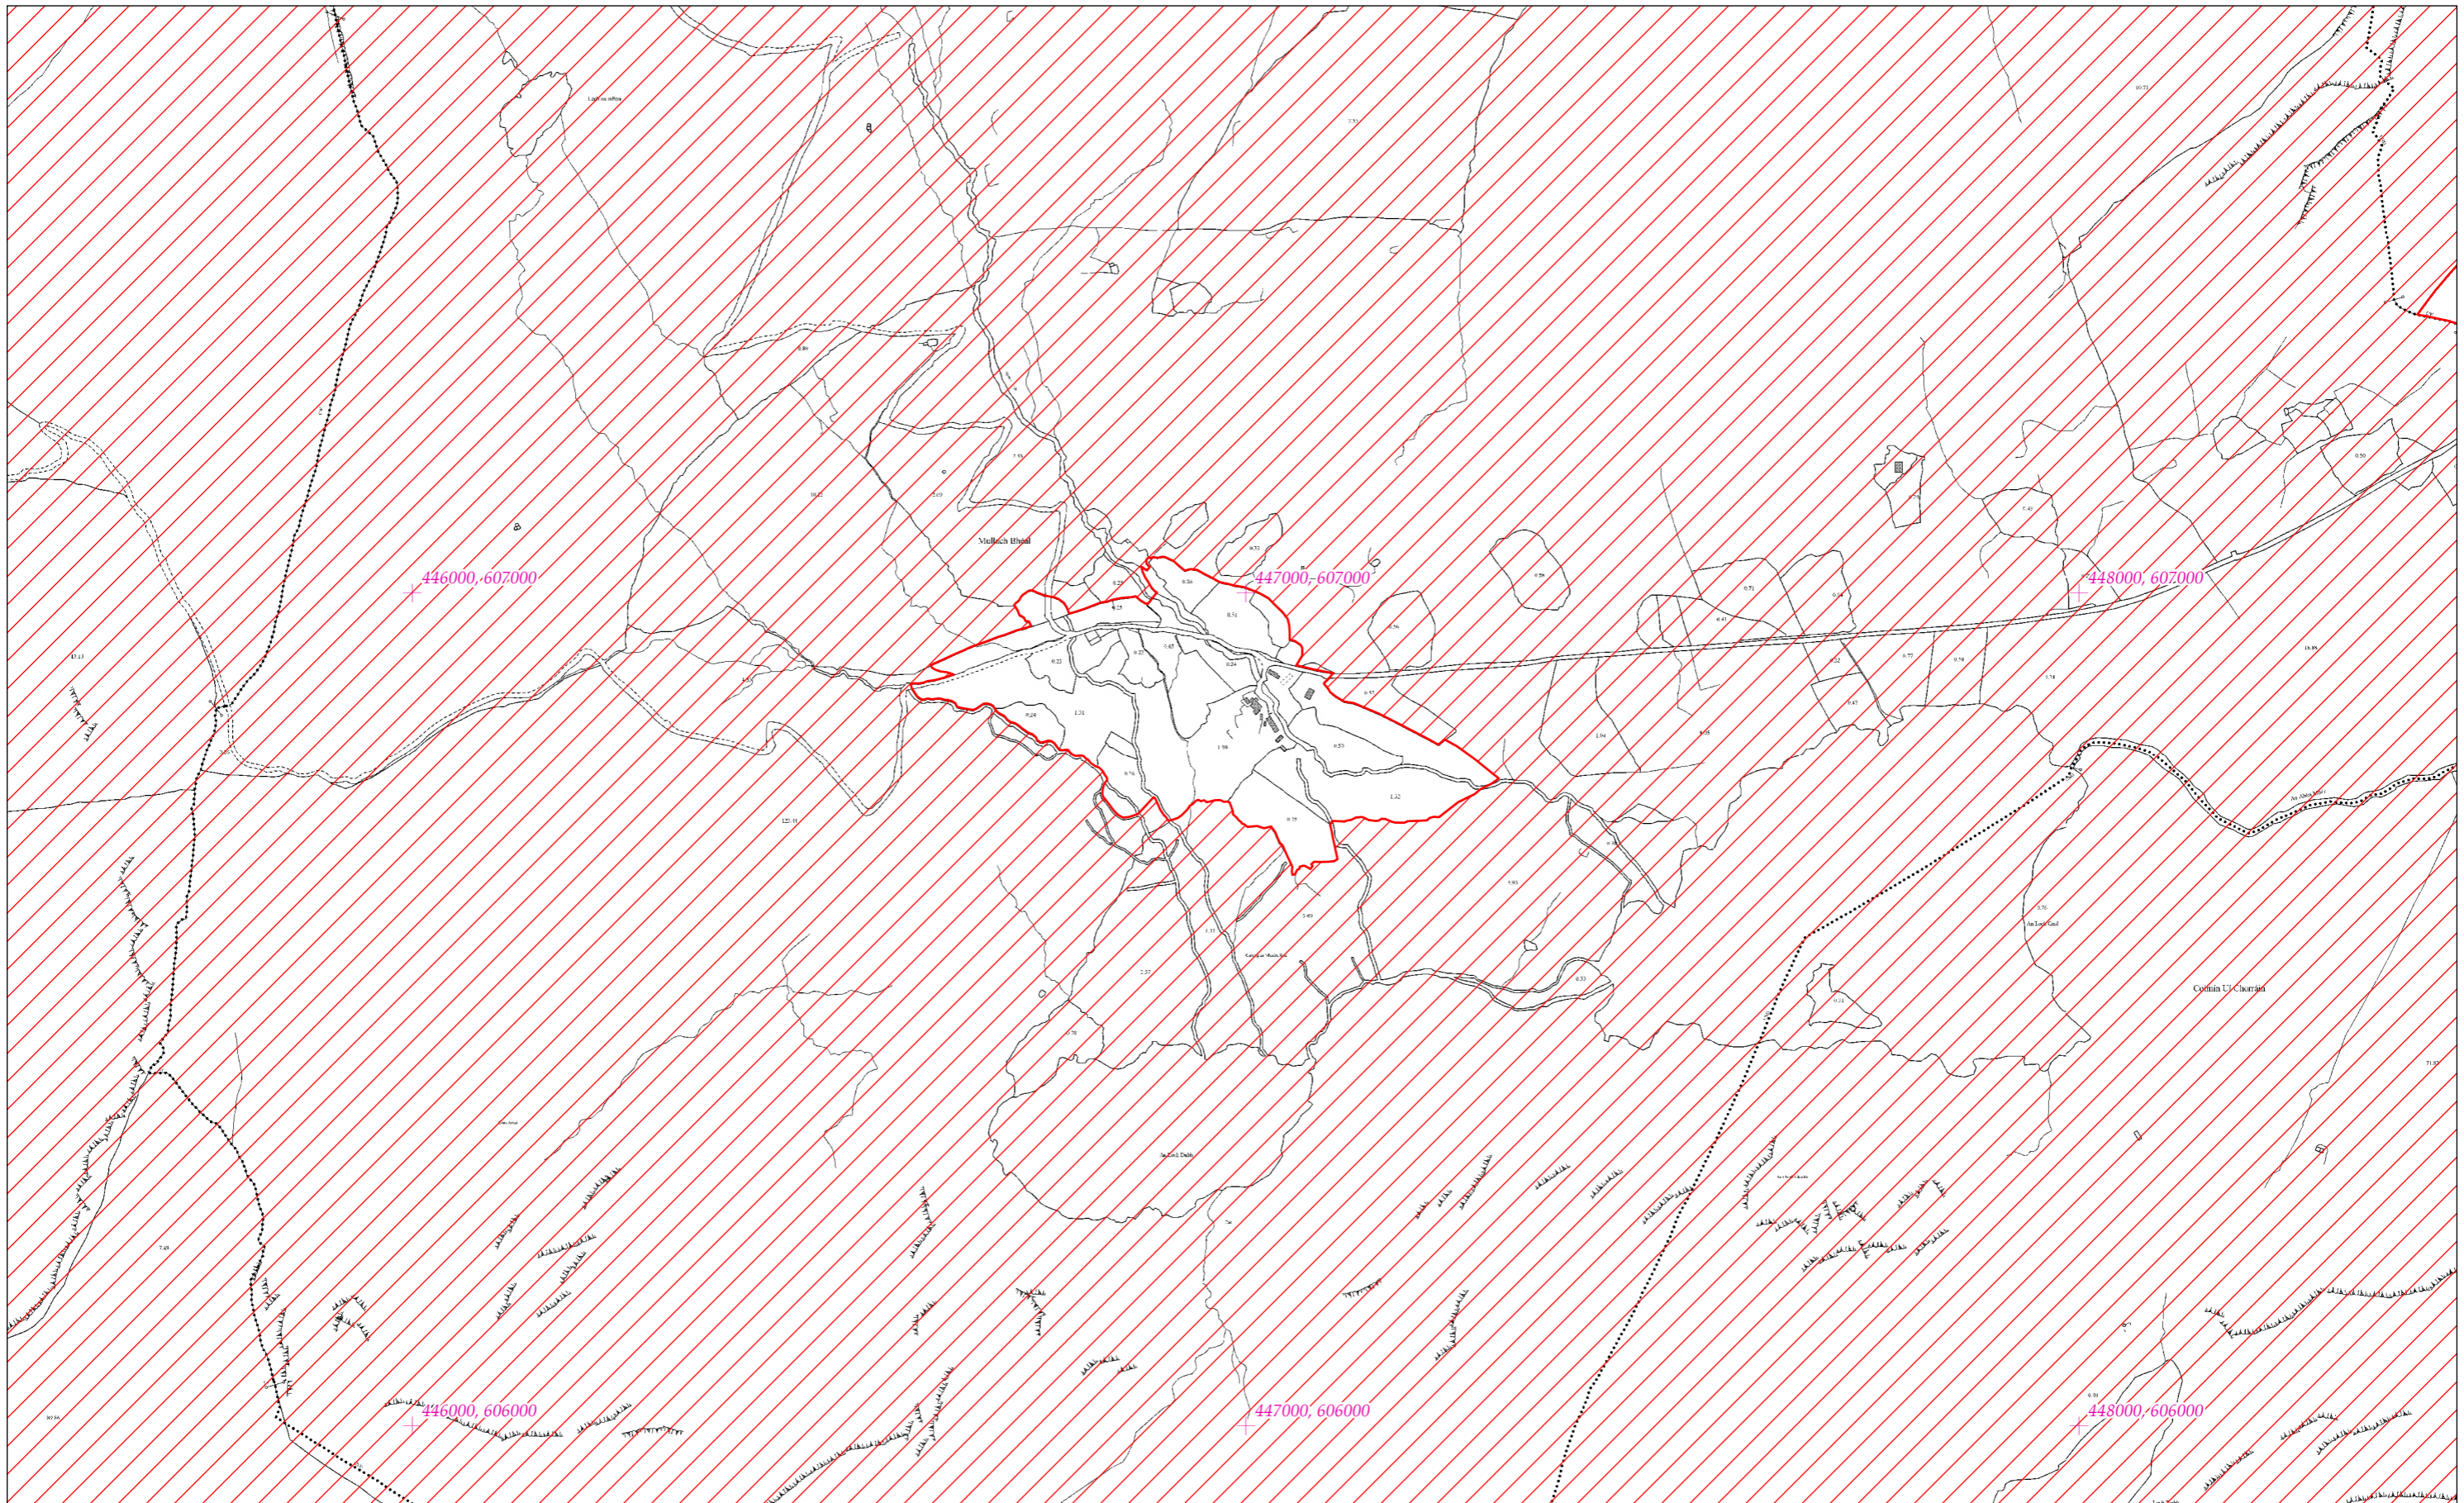

LCS Chnoc Bhréanainn
Mount Brandon SAC

1:5000 O.S. TILE 5719c 45 of 81

0 0.5km

Scála / Scale 1:7,500

SITE CODE
000375

Leagan / Version: 3.01

Arna chló an / Printed on: 06/06/2023

Rialachán 4(1)(b) / Regulation 4(1)(b)