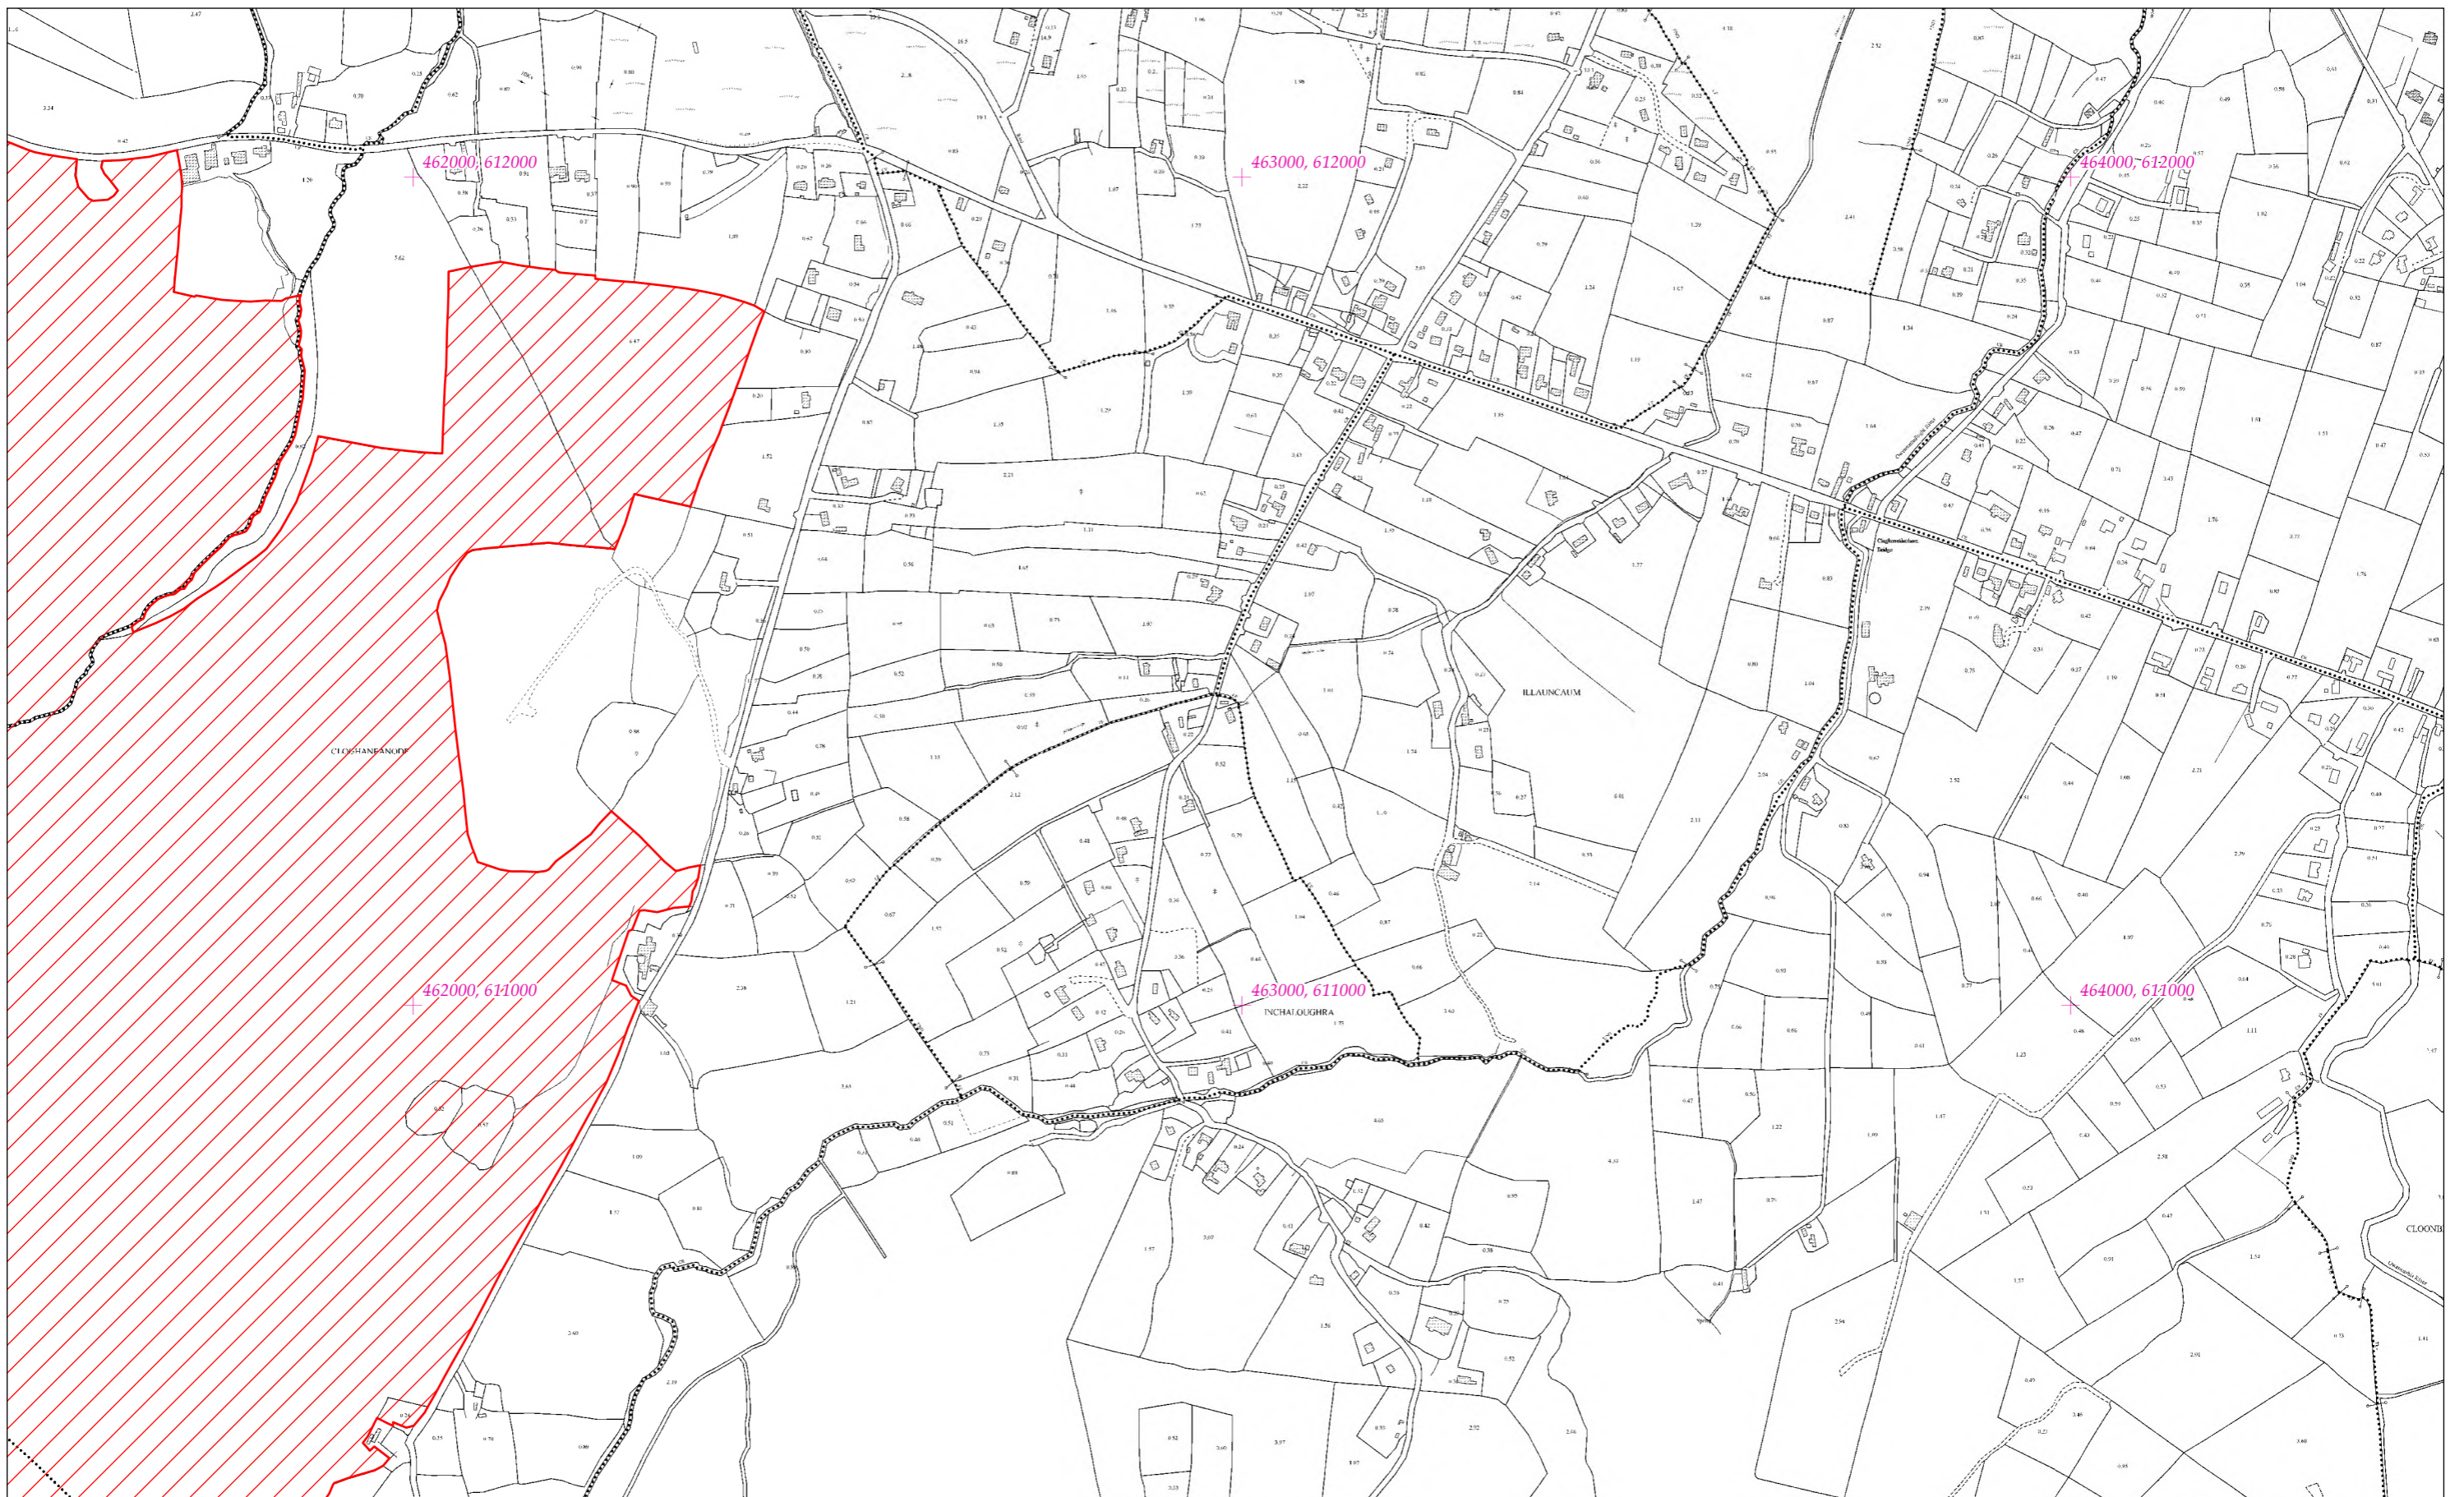

LCS Chnoc Bhréanainn
Mount Brandon SAC

1:5000 O.S. TILE 5652a 37 of 81

SITE CODE
000375

Leagan / Version: 3.01

Arna chló an / Printed on: 06/06/2023

Rialachán 4(1)(b) / Regulation 4(1)(b)

Leathanach 38 de 81 (Co. Chiarraí)
Page 38 of 81 (Co. Kerry)