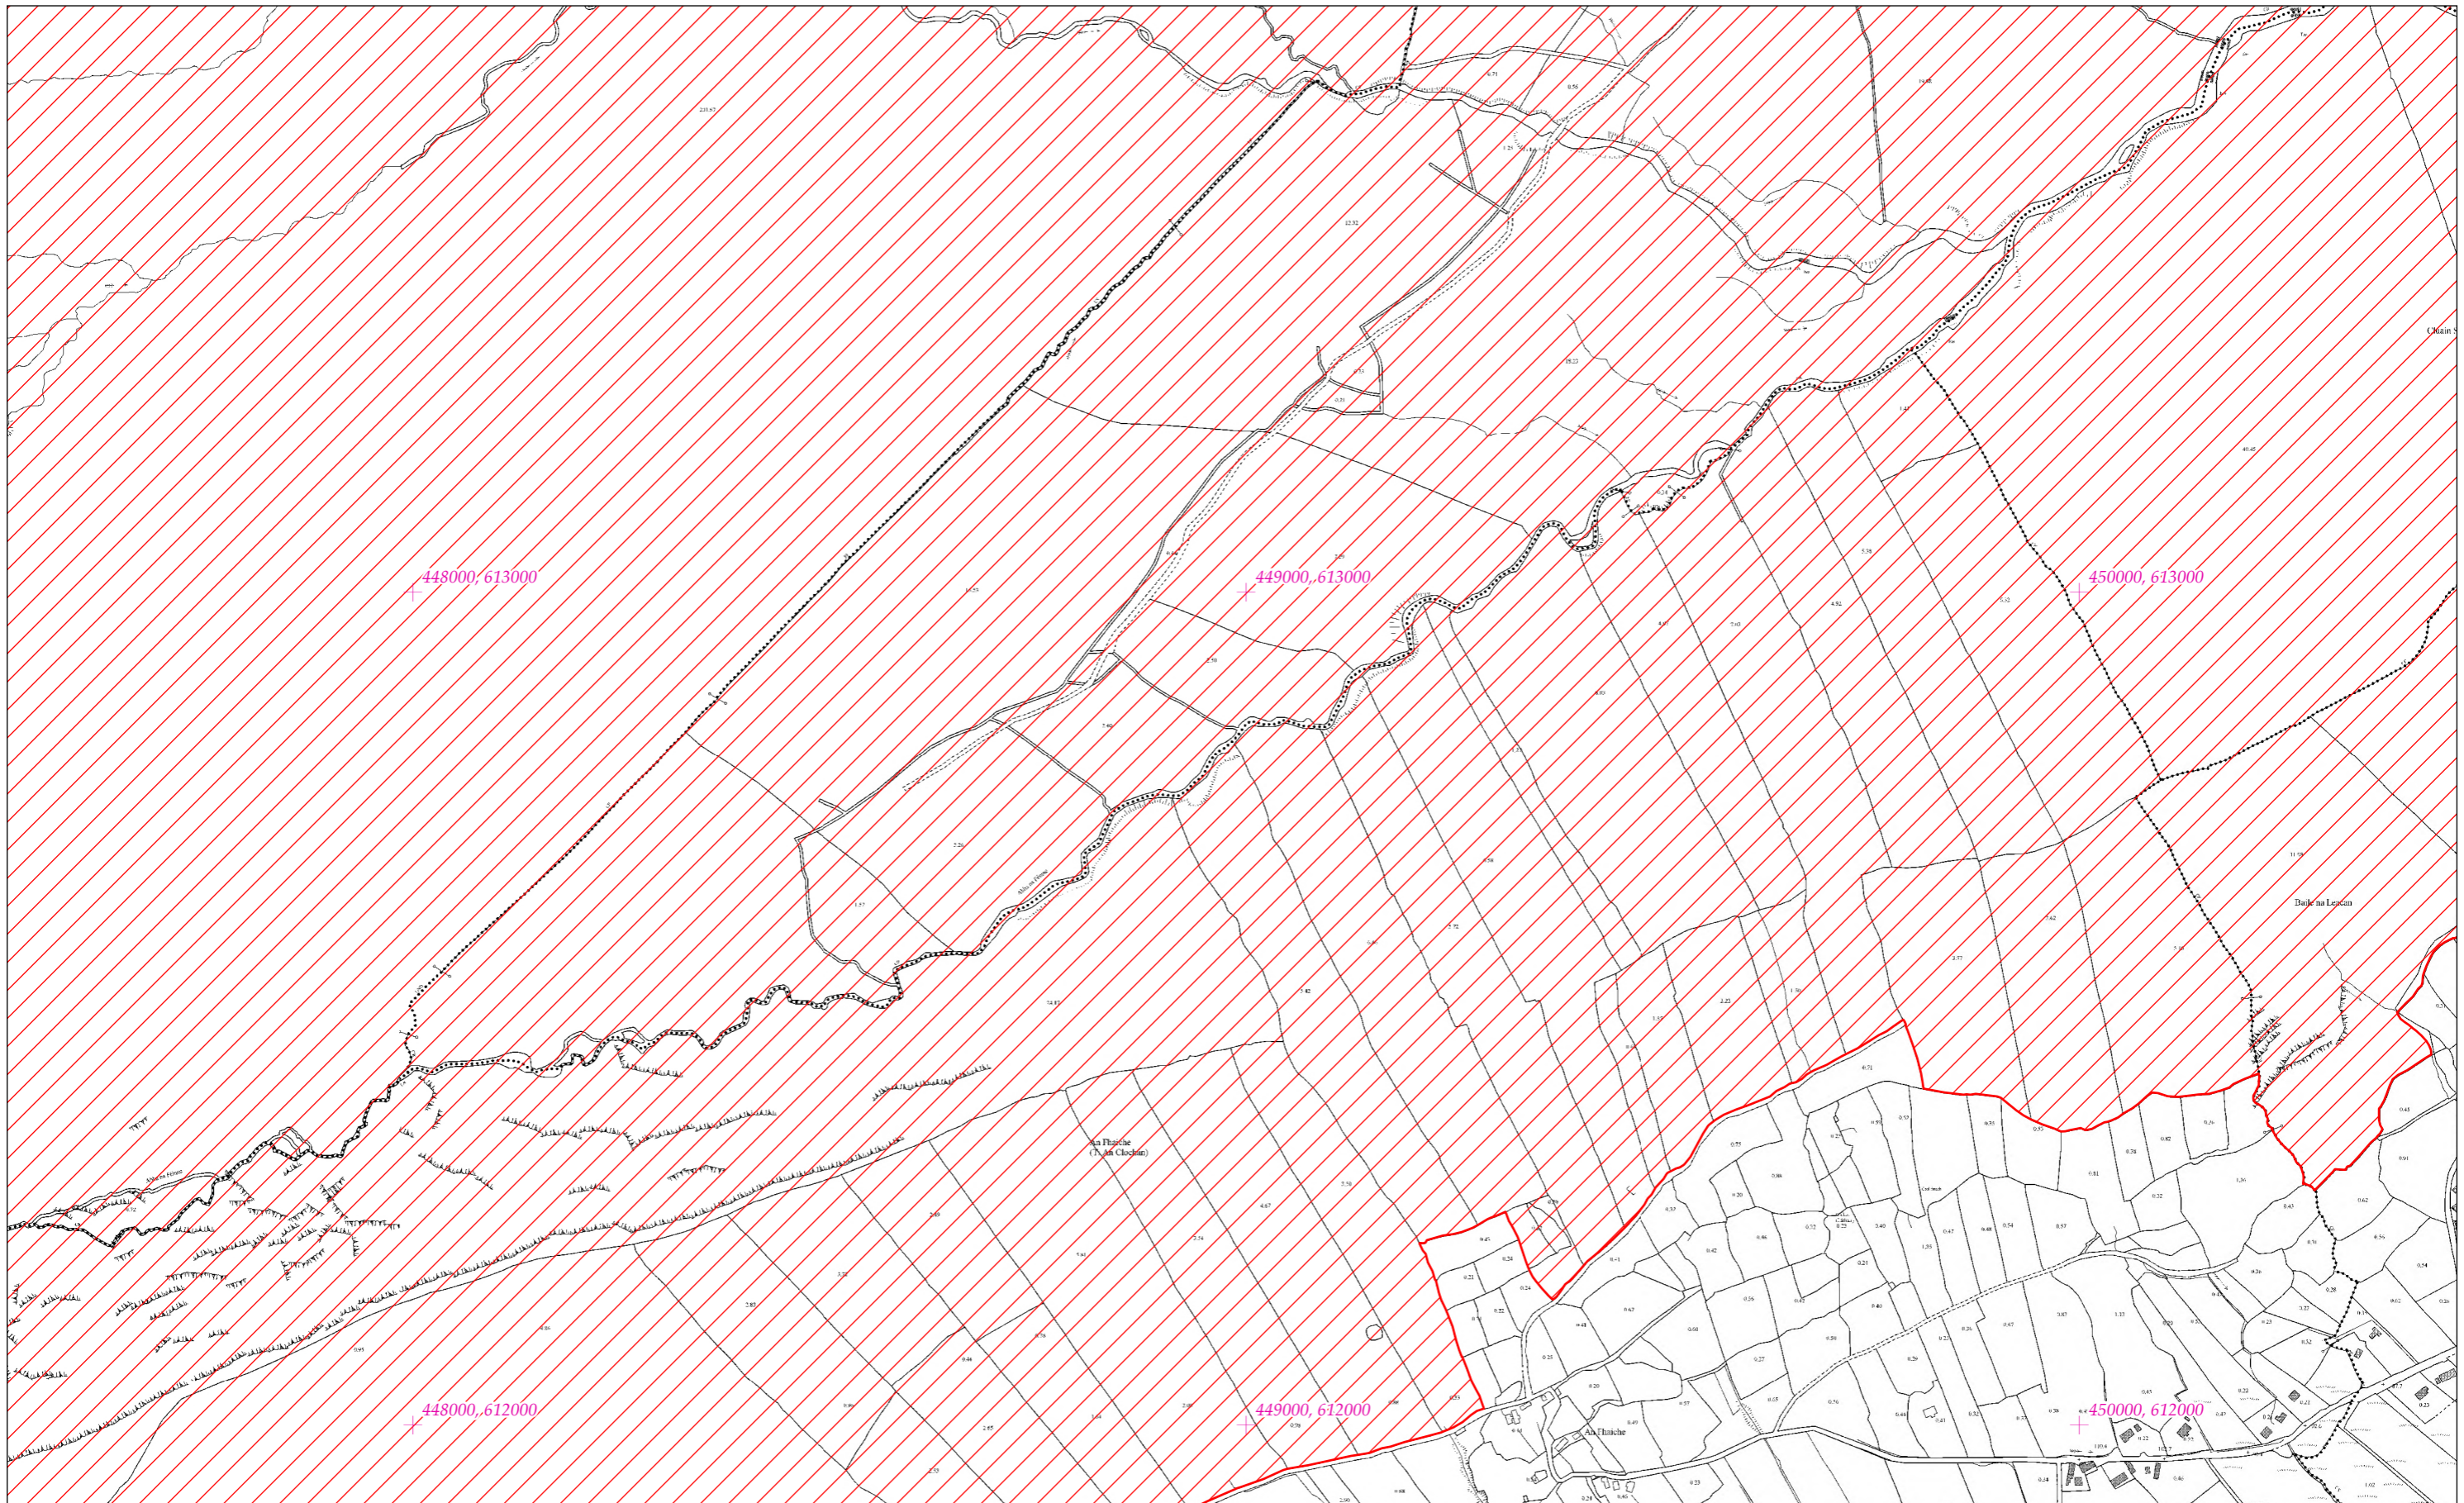

LCS Chnoc Bhréanainn
Mount Brandon SAC

1:5000 O.S. TILE 5581b 16 of 81

SITE CODE
000375

Leagan / Version: 3.01

Arna chló an / Printed on: 06/06/2023

Rialachán 4(1)(b) / Regulation 4(1)(b)

Leathanach 17 de 81 (Co. Chiarraí)
Page 17 of 81 (Co. Kerry)