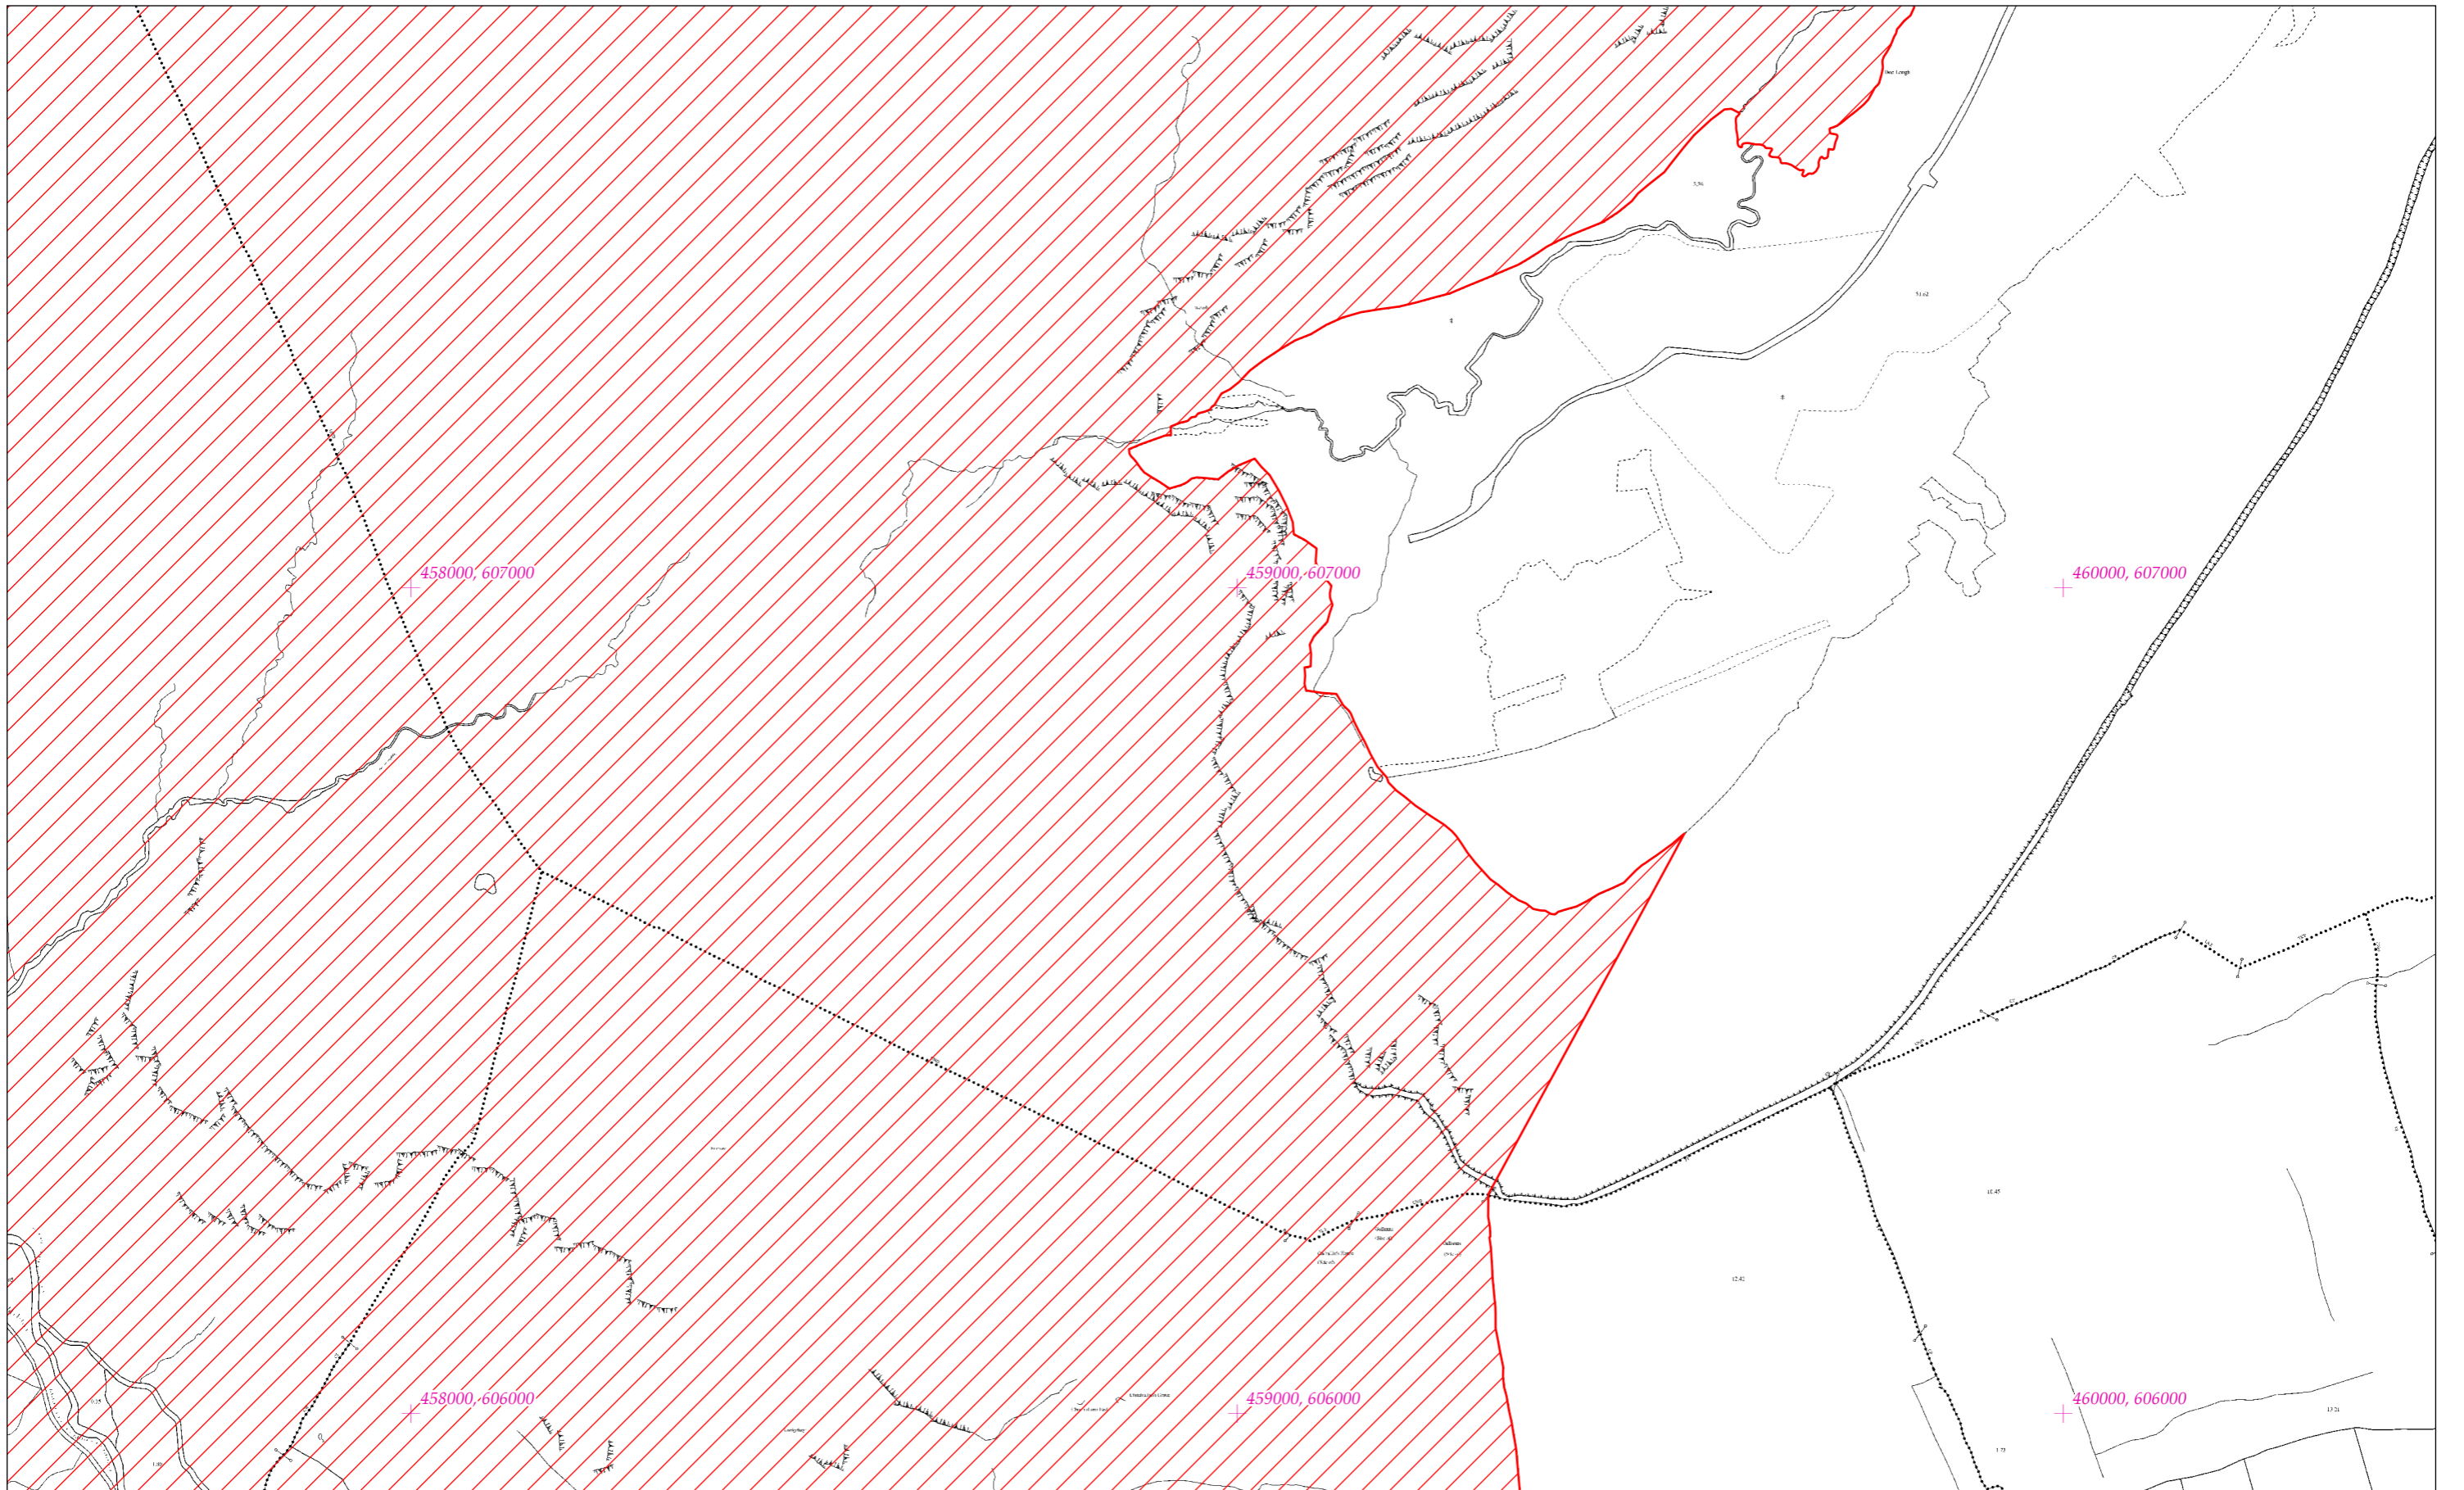

LCS Chnoc Bhréanainn
Mount Brandon SAC

1:5000 O.S. TILE 5722c 57 of 81

SITE CODE
000375

Leagan / Version: 3.01

Arna chló an / Printed on: 06/06/2023

Rialachán 4(1)(b) / Regulation 4(1)(b)

Leathanach 58 de 81 (Co. Chiarraí)
Page 58 of 81 (Co. Kerry)