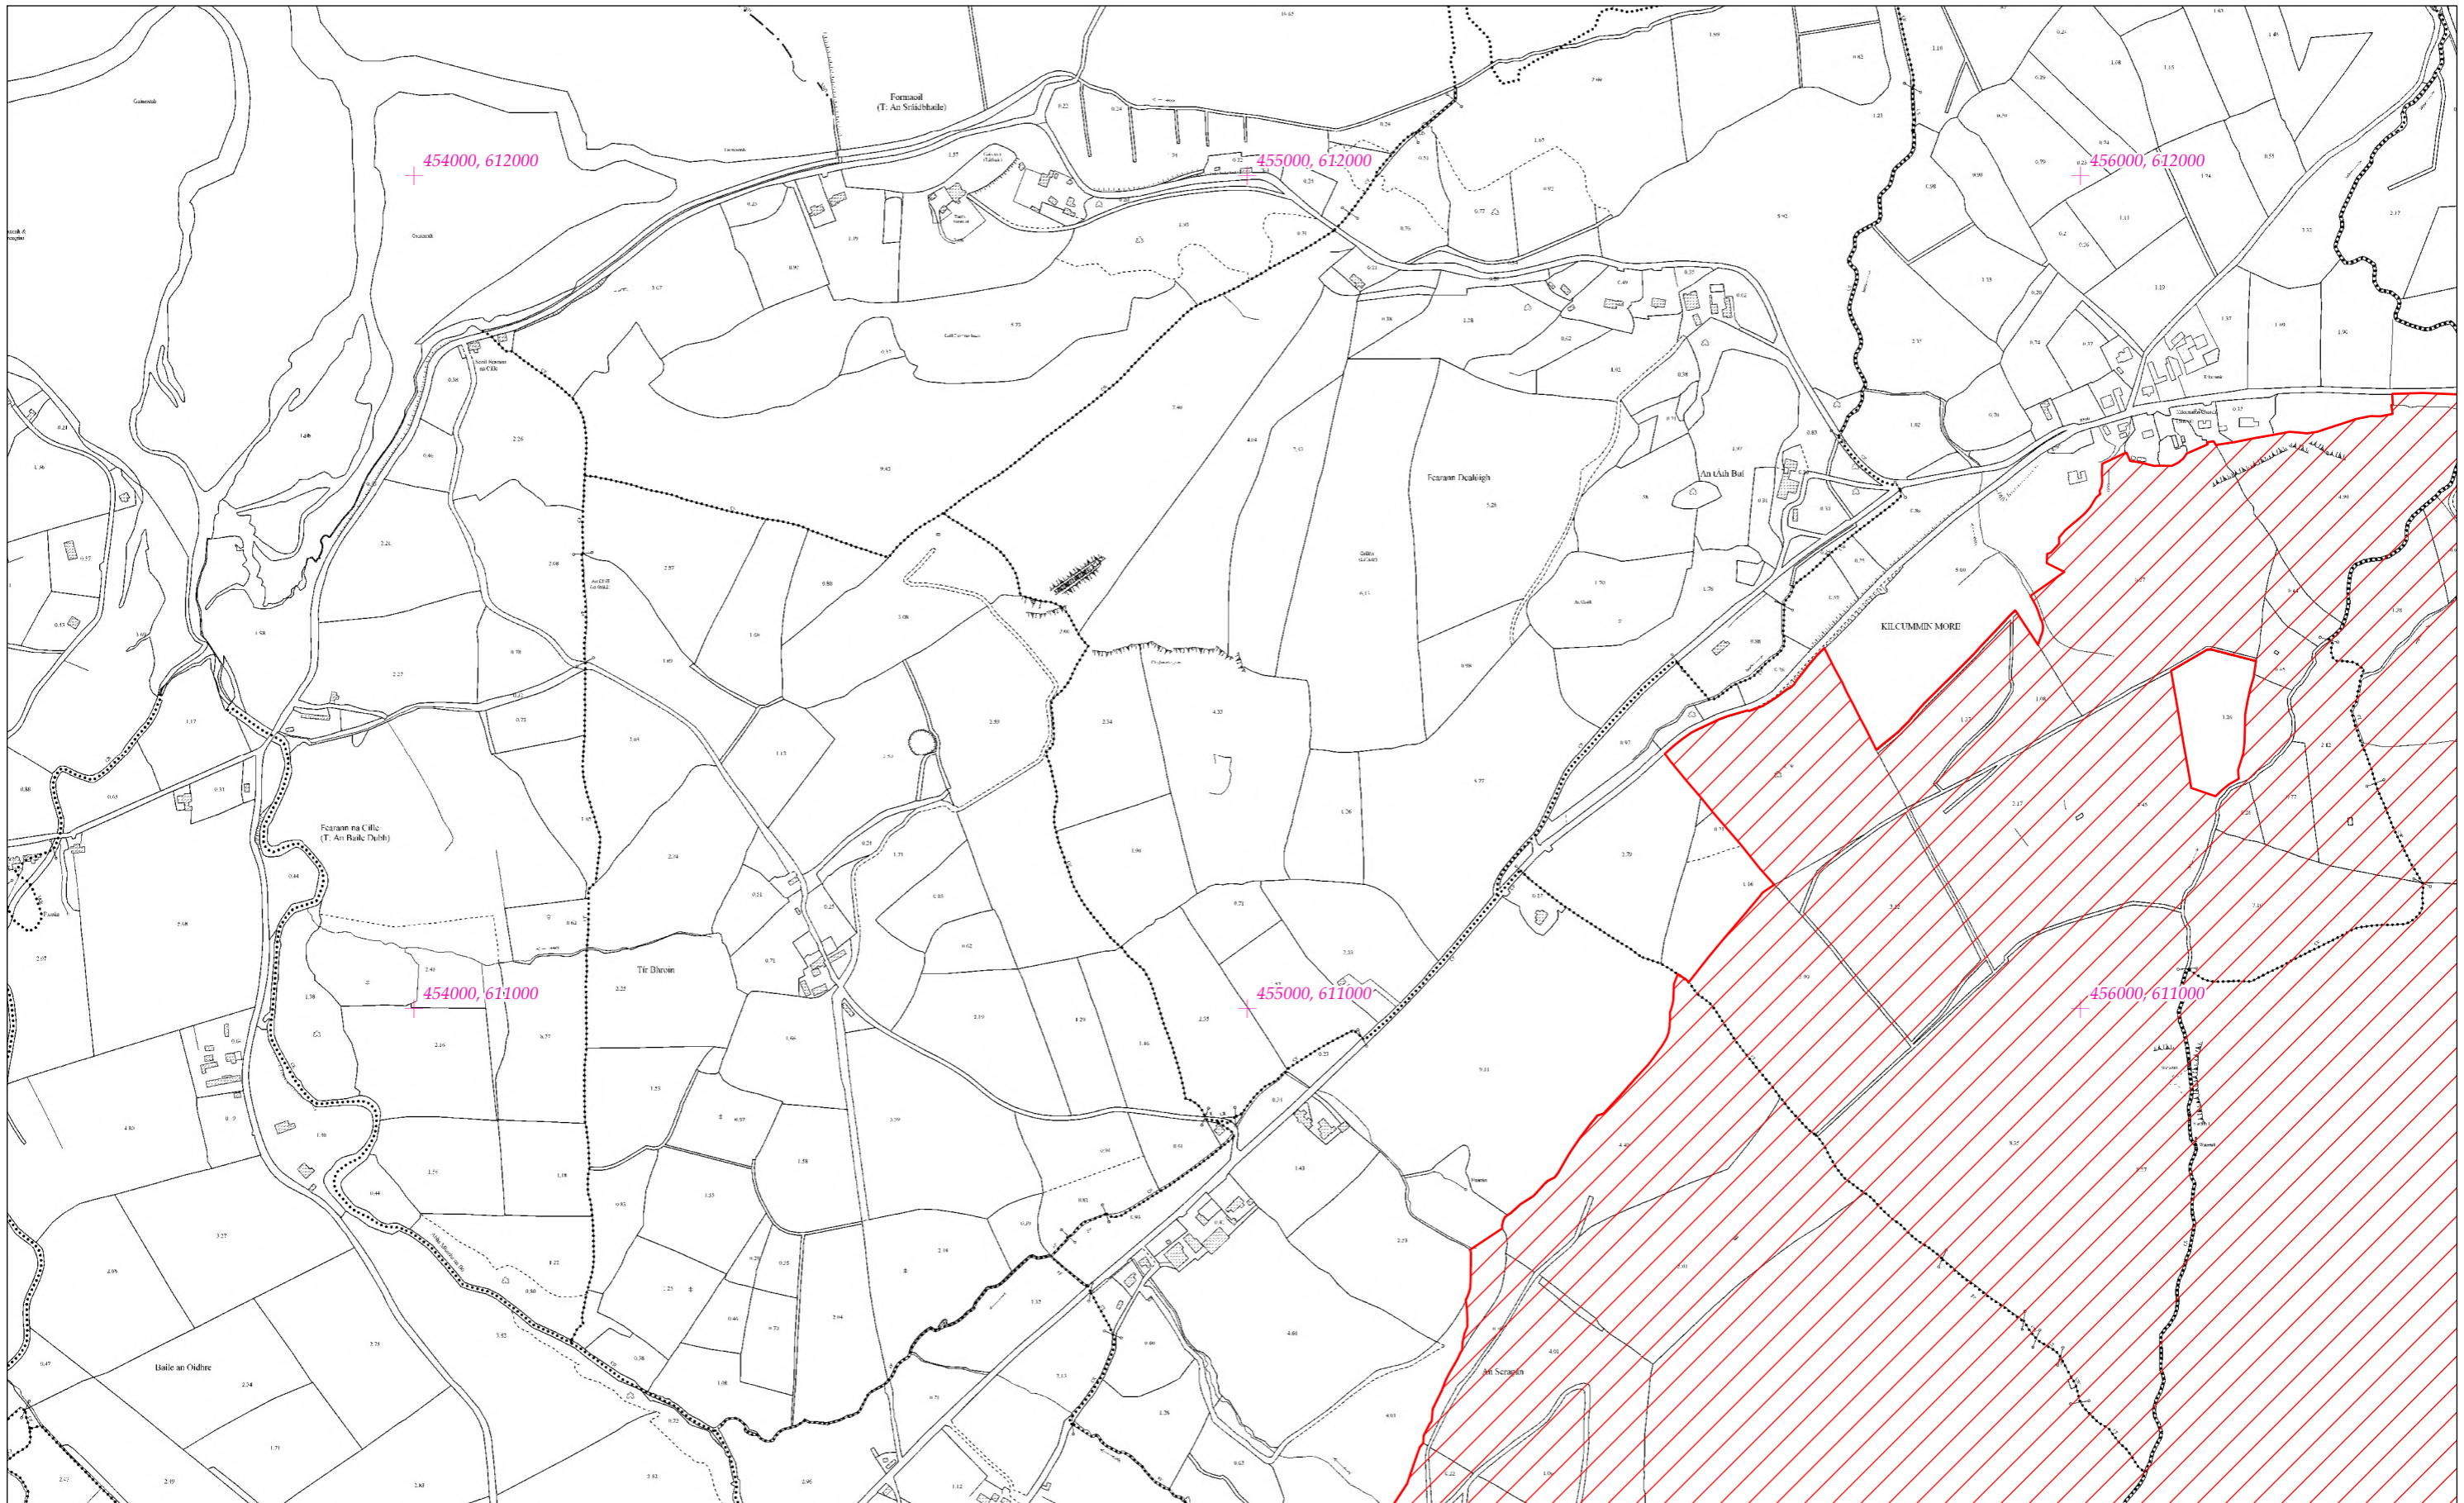

LCS Chnoc Bhréanainn
Mount Brandon SAC

1:5000 O.S. TILE 5649d 29 of 81

SITE CODE
000375

Leagan / Version: 3.01

Arna chló an / Printed on: 06/06/2023

Rialachán 4(1)(b) / Regulation 4(1)(b)

Leathanach 30 de 81 (Co. Chiarraí)
Page 30 of 81 (Co. Kerry)