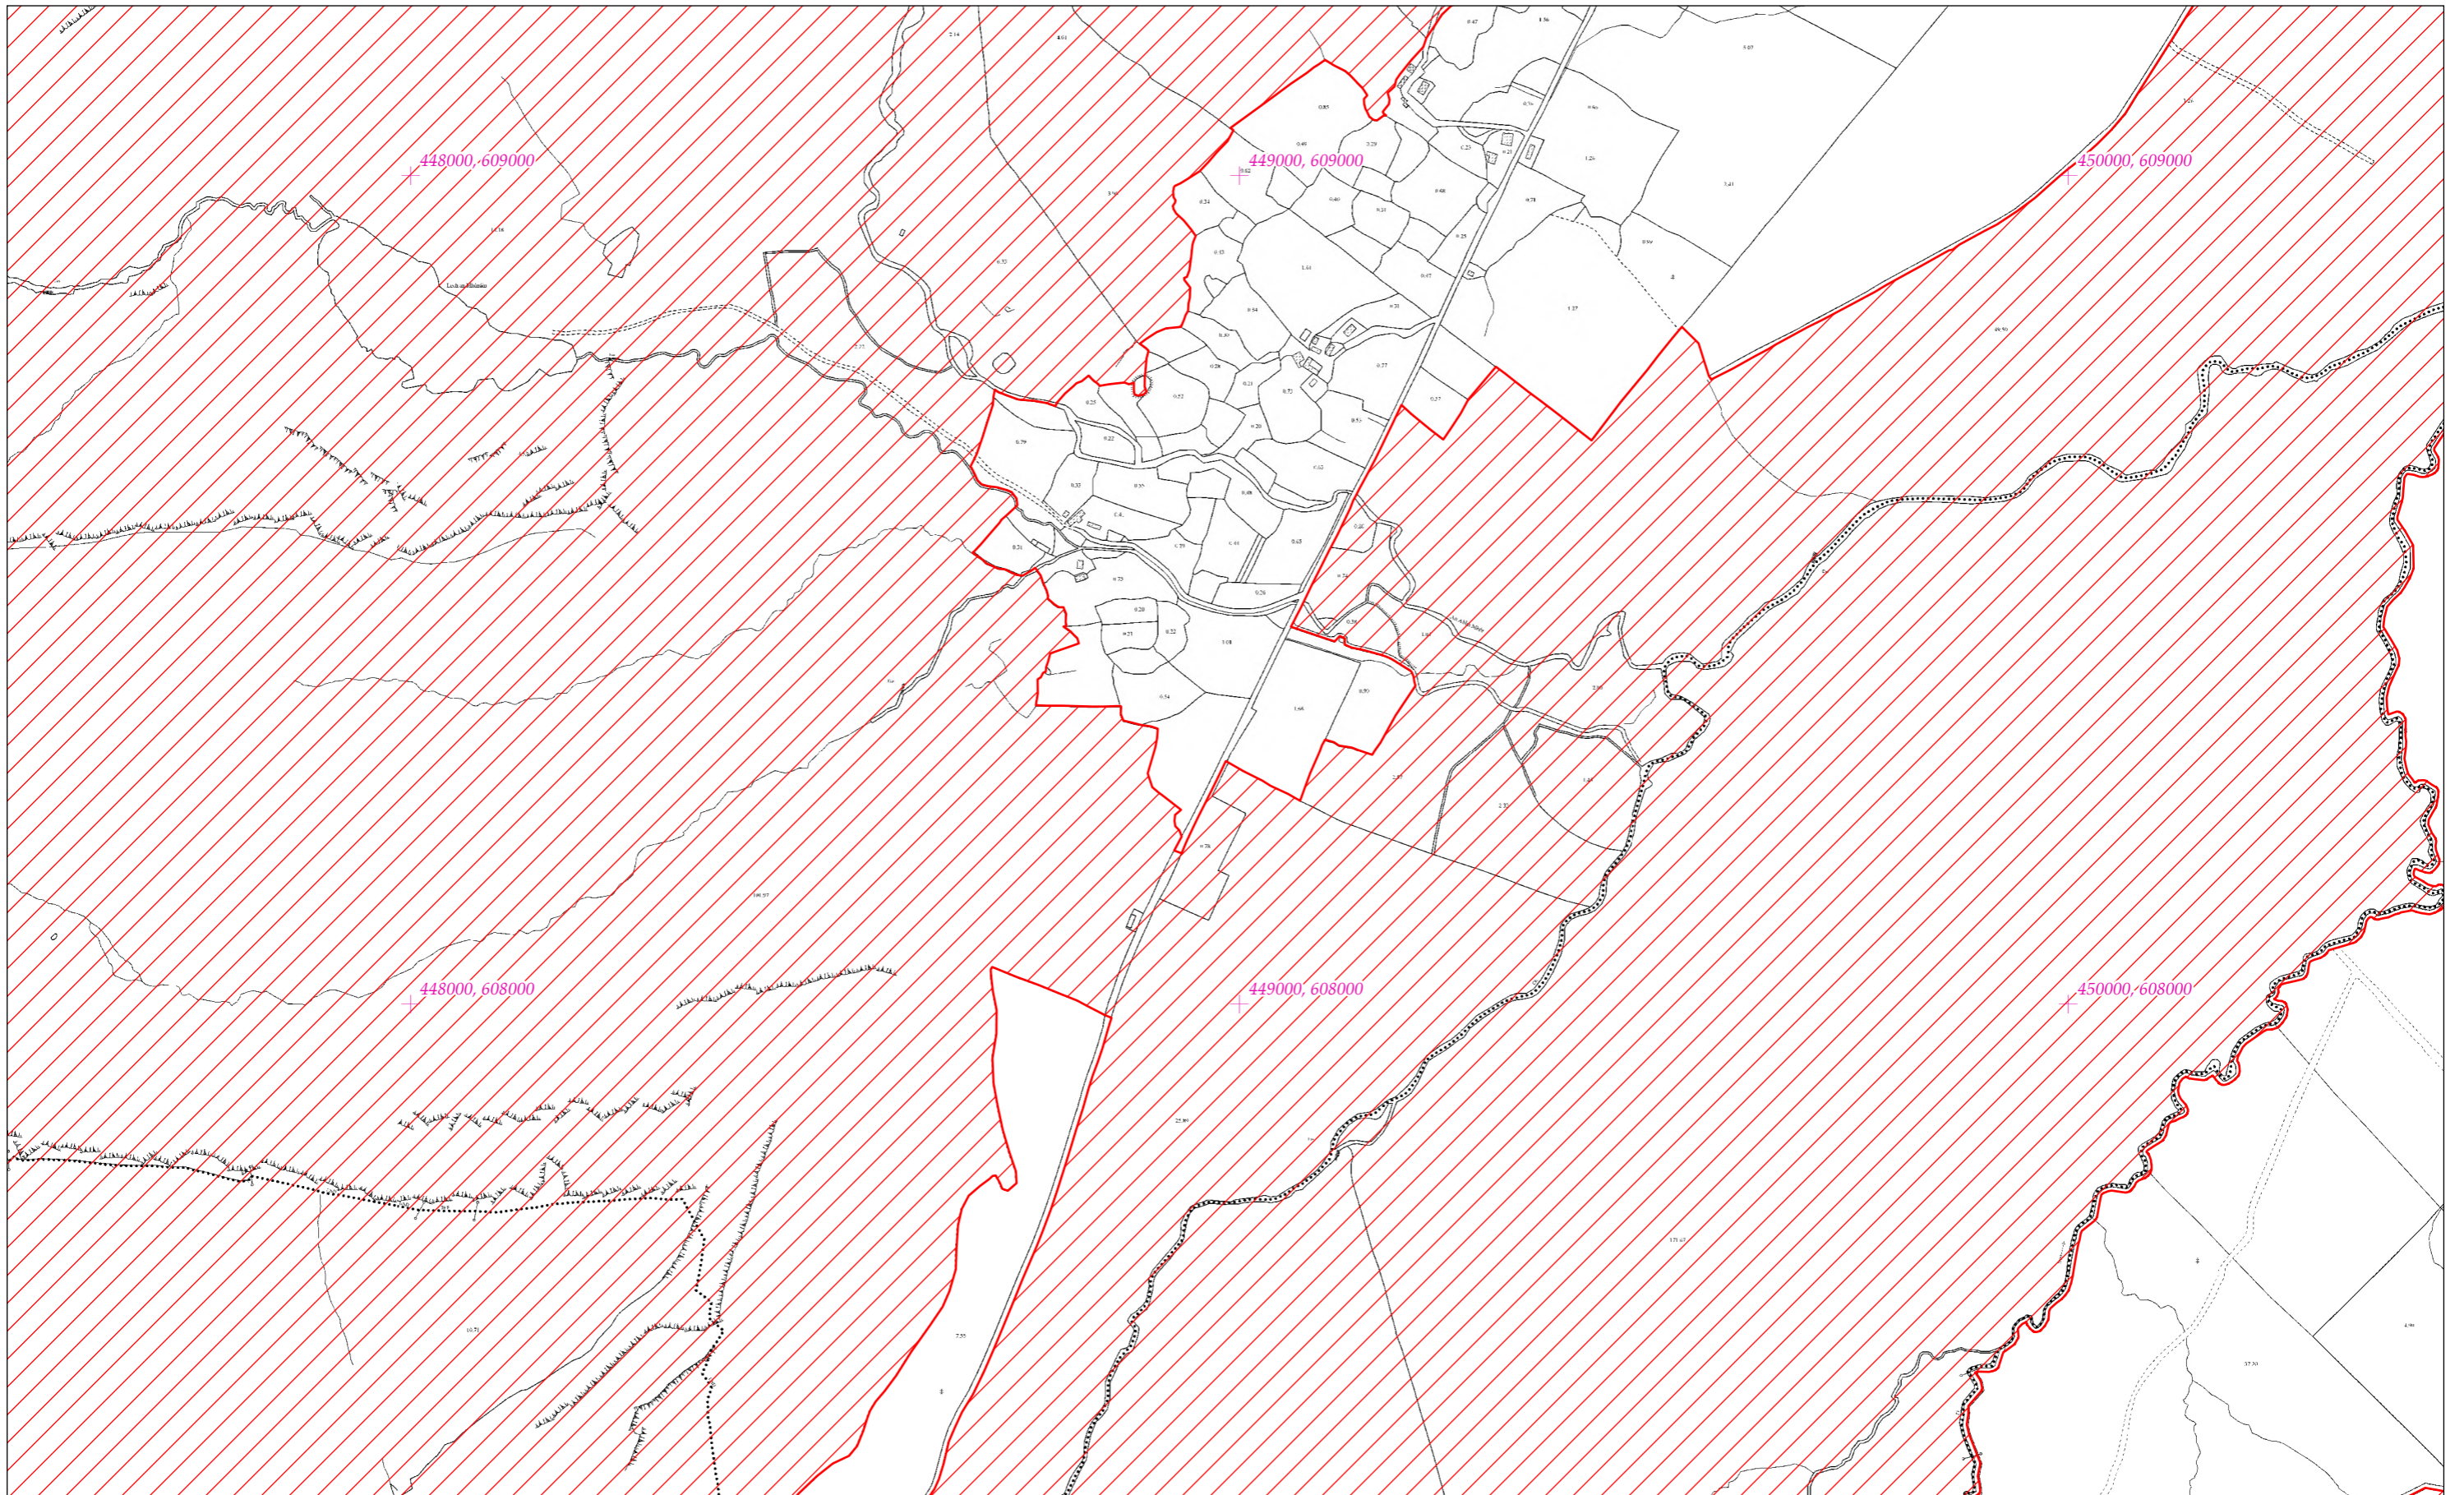

LCS Chnoc Bhréanainn
Mount Brandon SAC

1:5000 O.S. TILE 5719d 46 of 81

SITE CODE
000375

Leagan / Version: 3.01

Arna chló an / Printed on: 06/06/2023

Rialachán 4(1)(b) / Regulation 4(1)(b)

Leathanach 47 de 81 (Co. Chiarraí)
Page 47 of 81 (Co. Kerry)