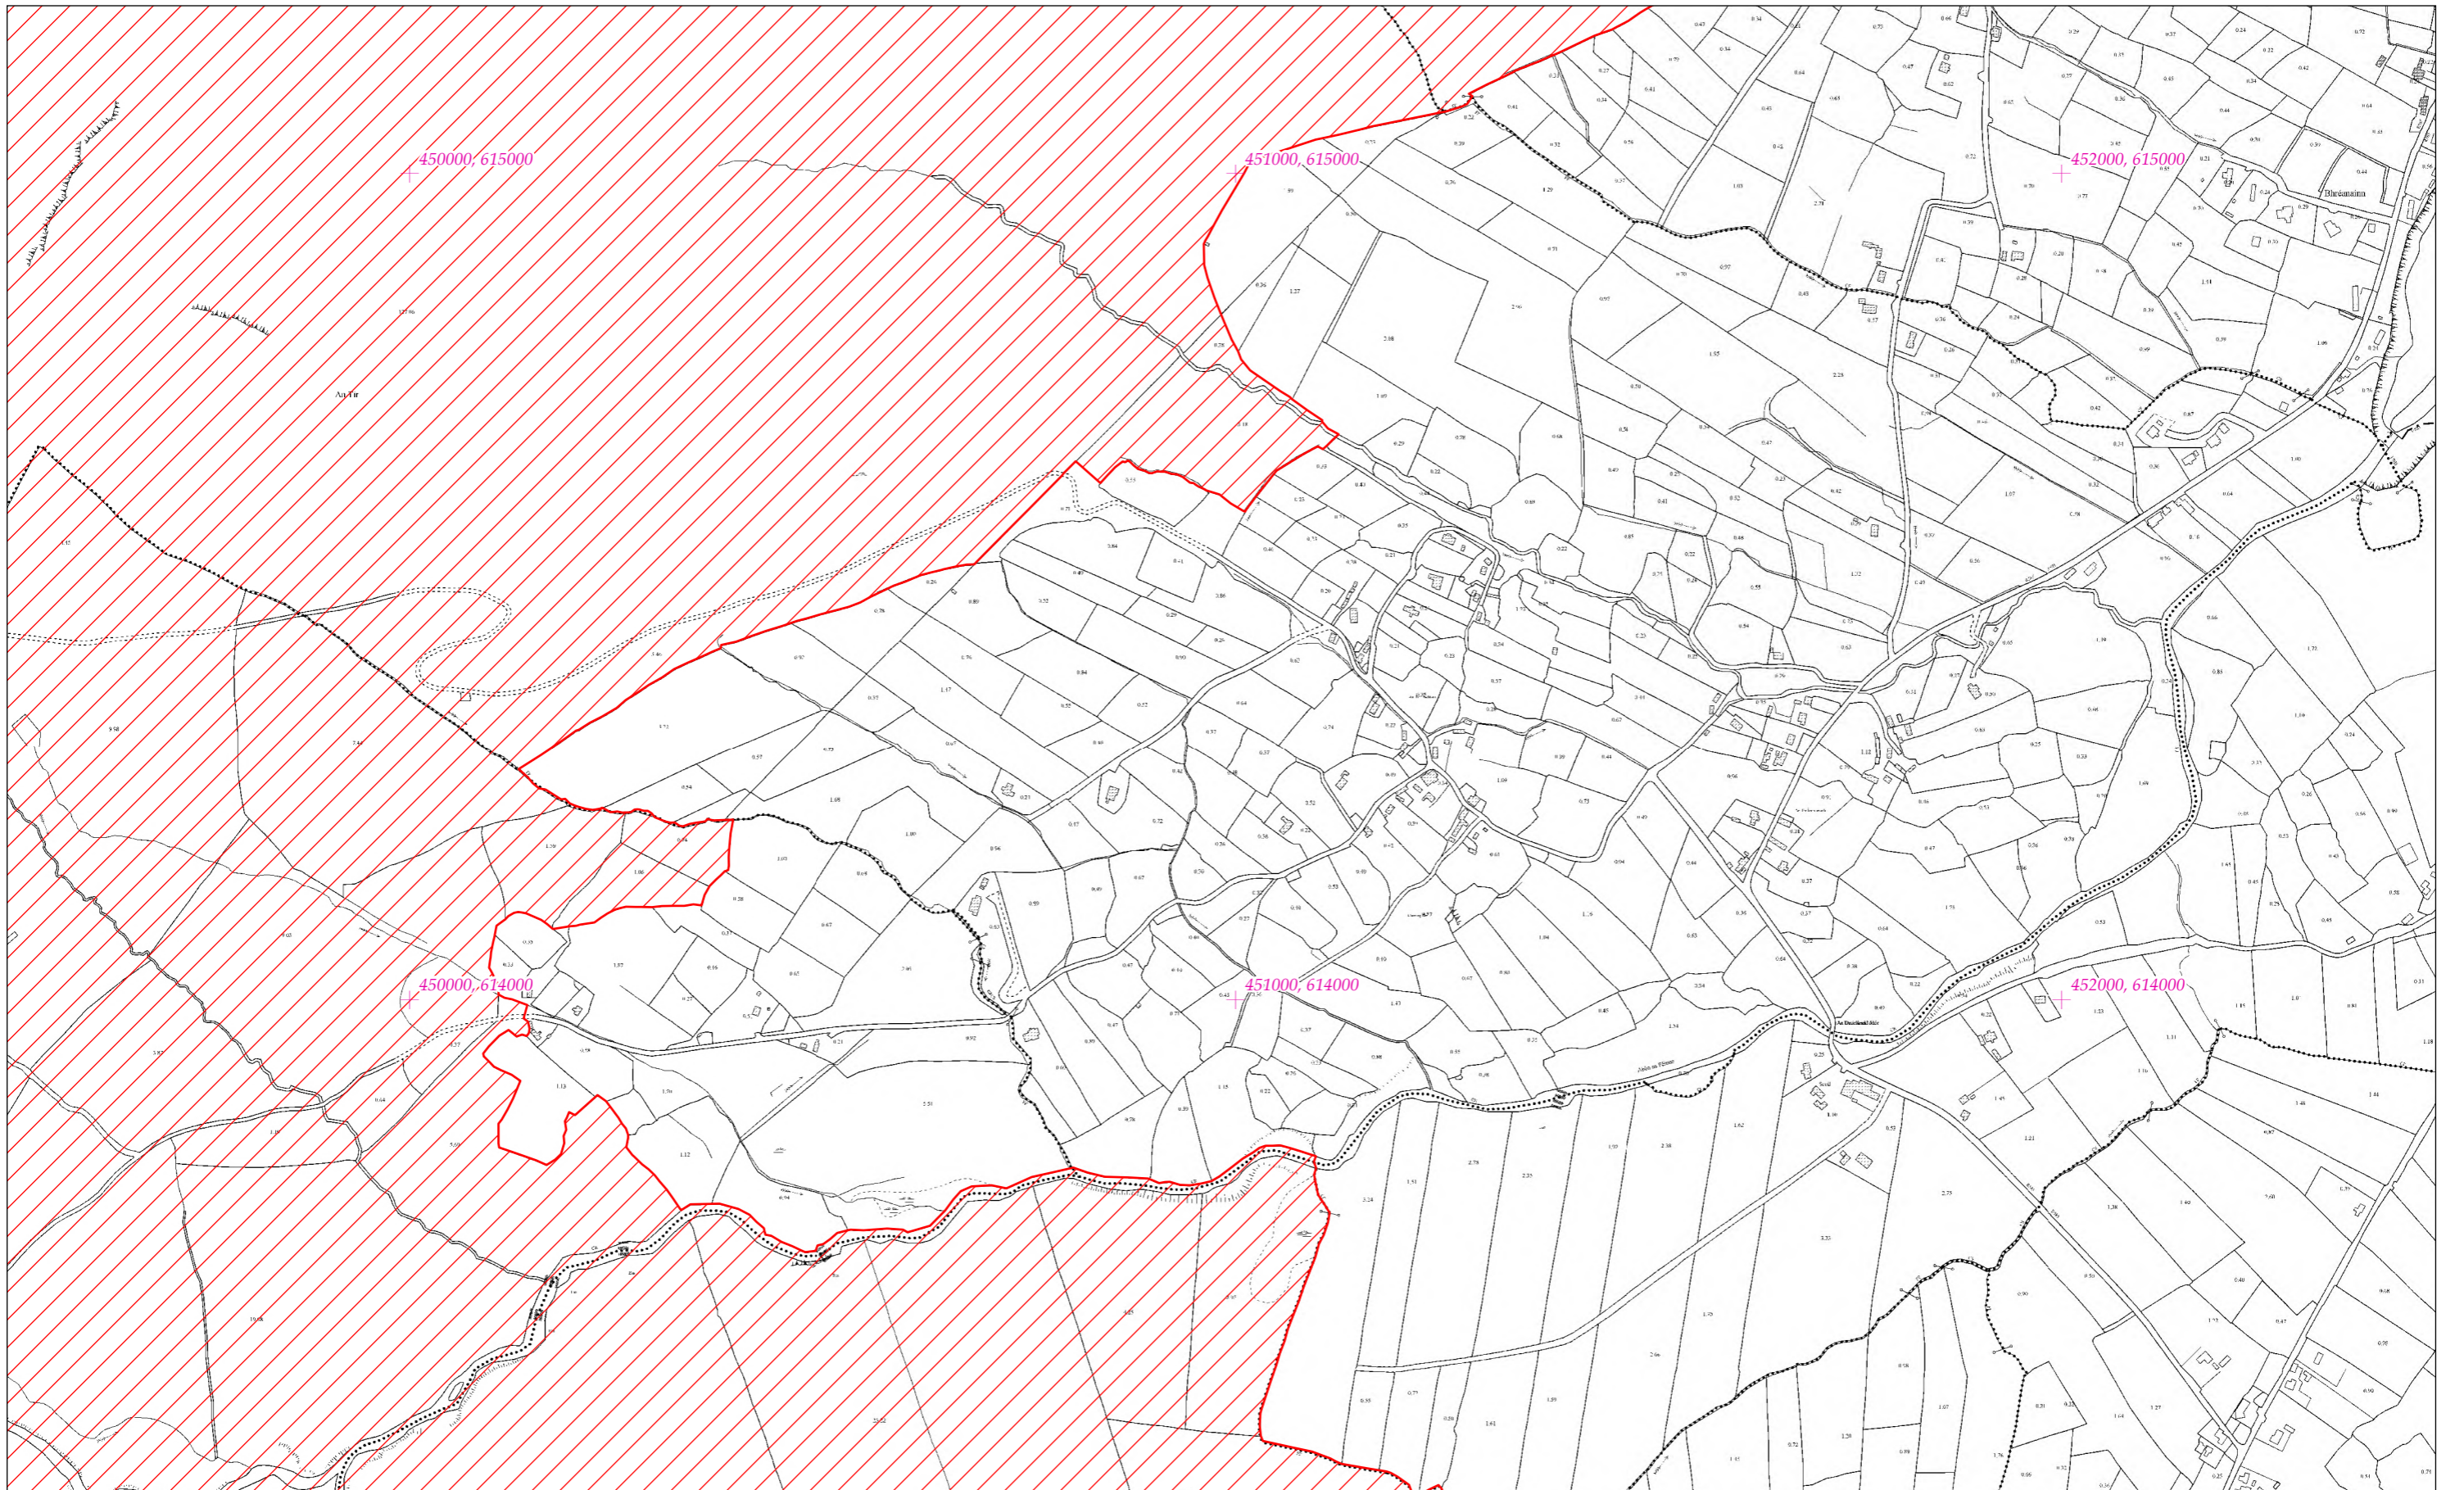

LCS Chnoc Bhréanainn
Mount Brandon SAC

1:5000 O.S. TILE 5581a 15 of 81

SITE CODE
000375

Leagan / Version: 3.01

Arna chló an / Printed on: 06/06/2023

Rialachán 4(1)(b) / Regulation 4(1)(b)

Leathanach 16 de 81 (Co. Chiarraí)
Page 16 of 81 (Co. Kerry)