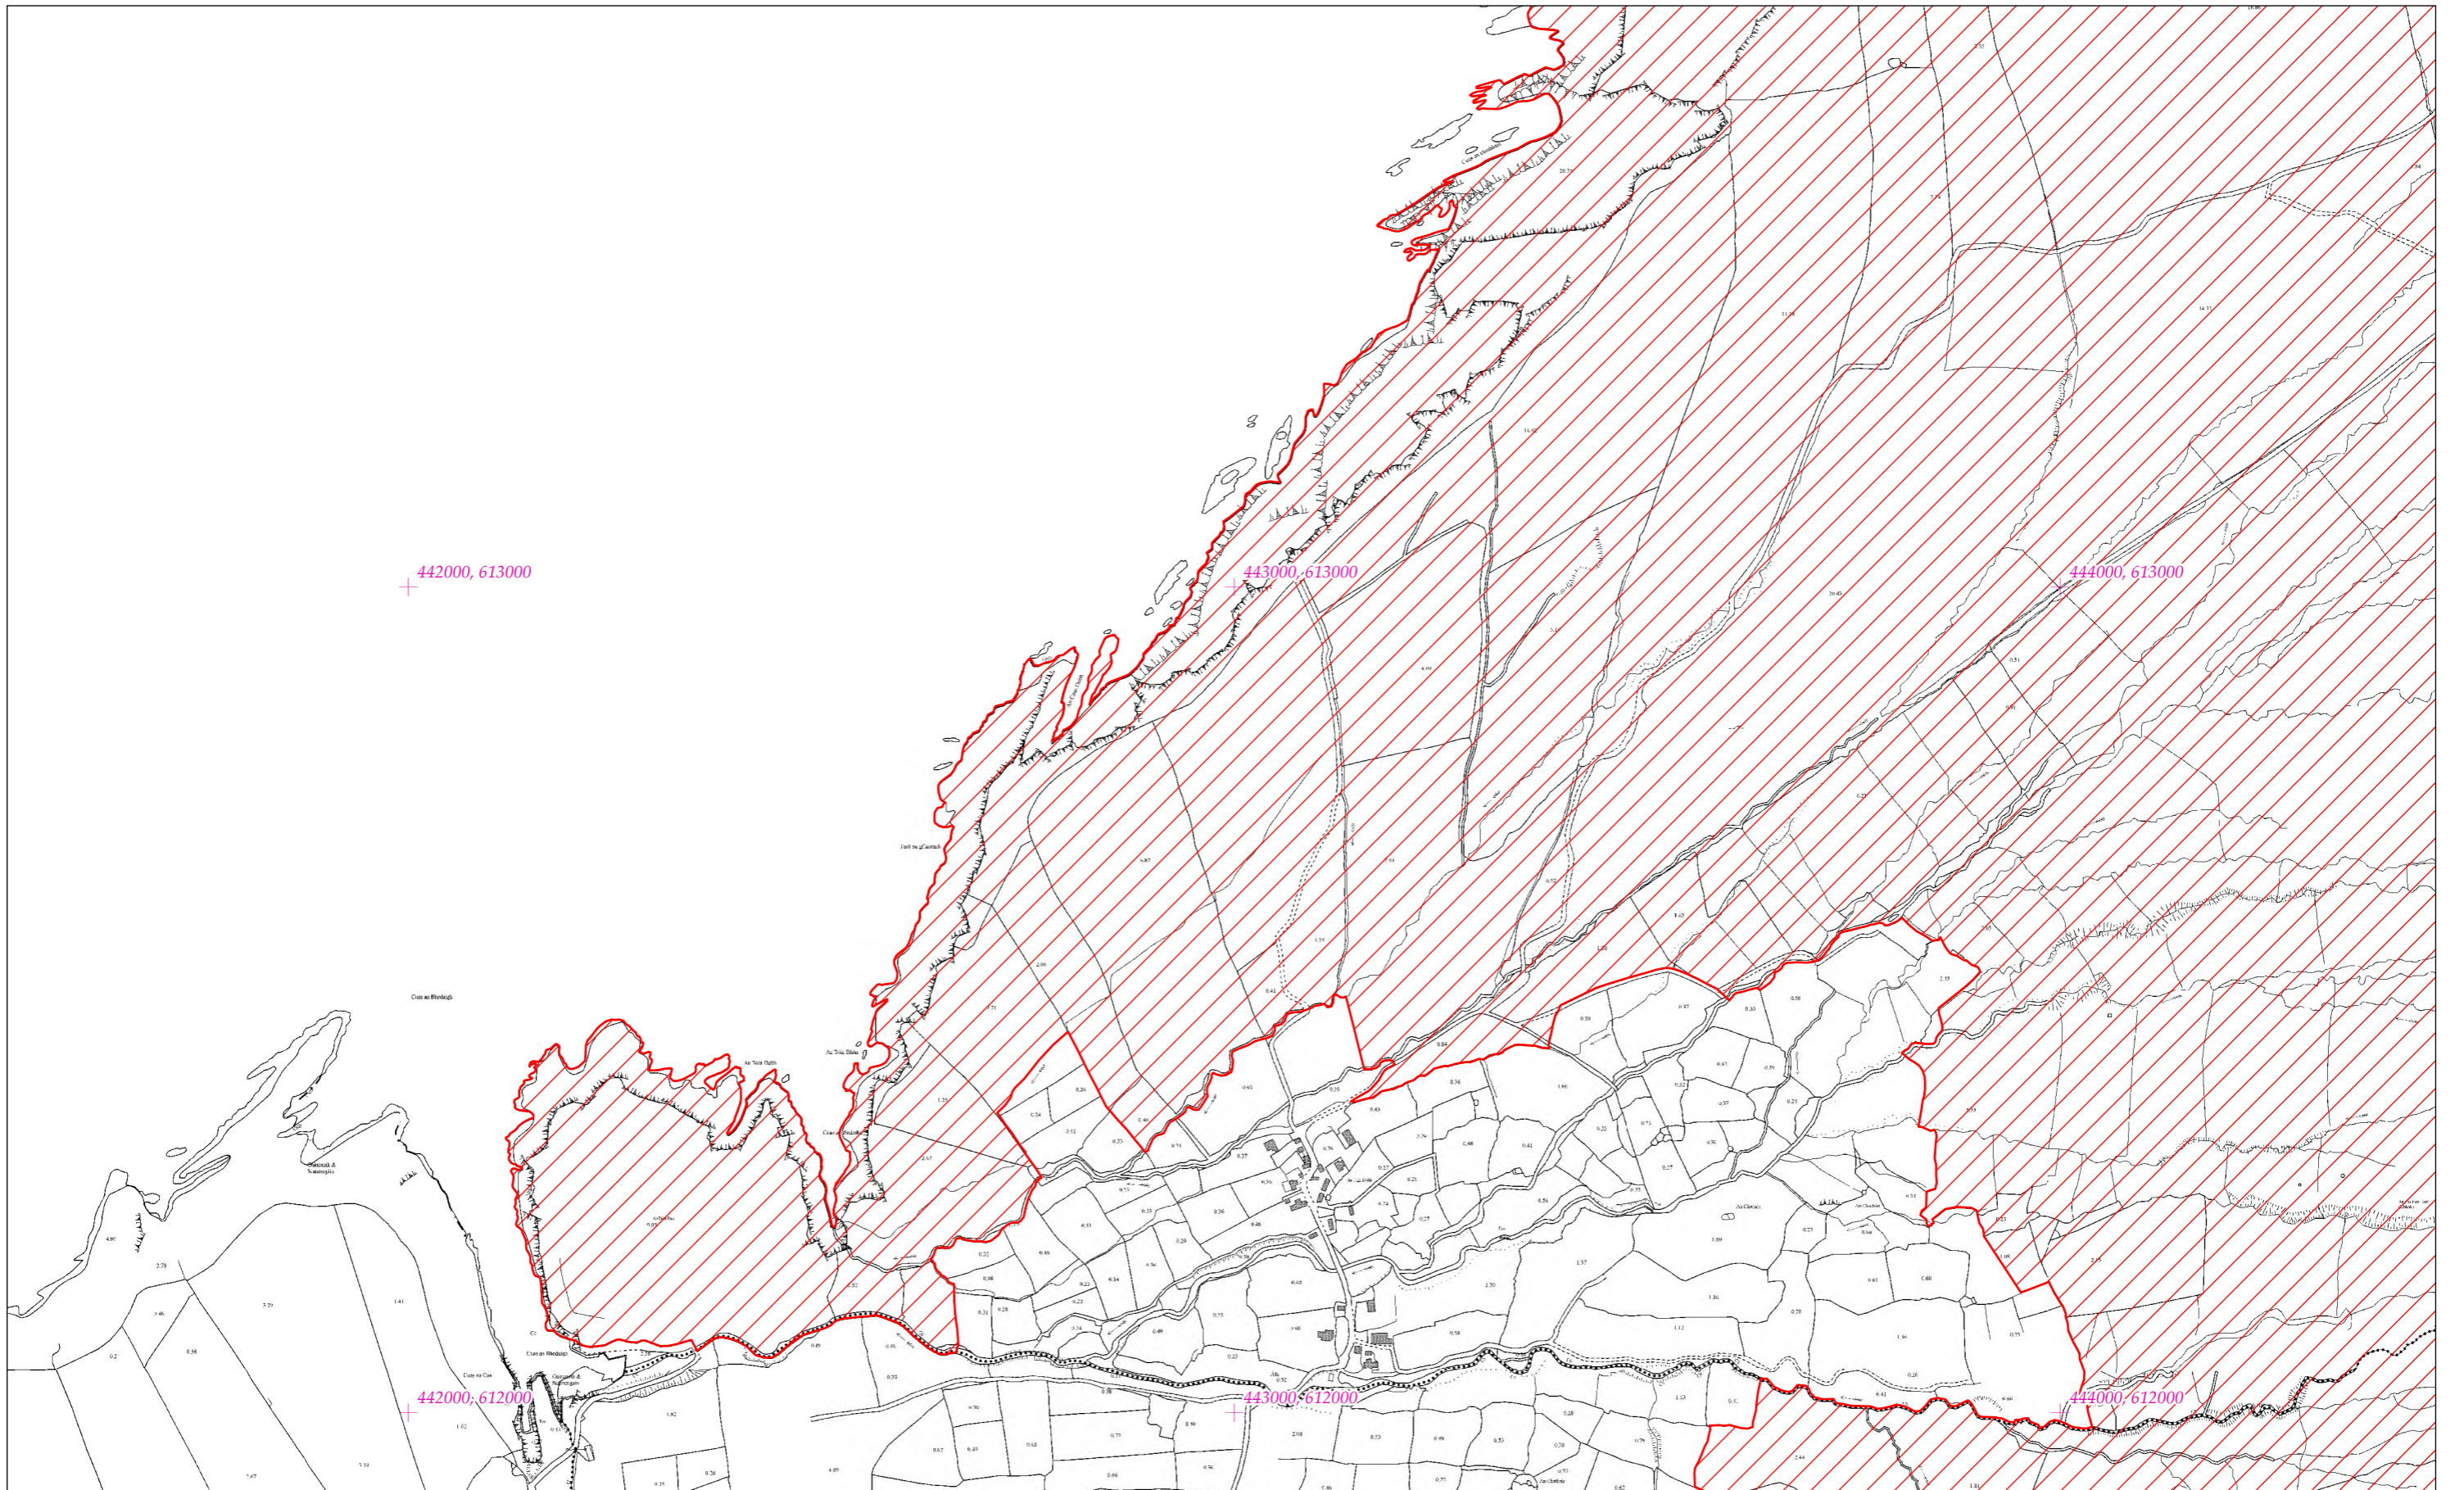

Rialachán 4(1)(b) / Regulation 4(1)(b)

Leathanach 10 de 81 (Co. Chiarraí)
Page 10 of 81 (Co. Kerry)

LIMISTÉAR FAOI CHAOMHNÚ SPEISIALTA
SPECIAL AREA OF CONSERVATION

Suirbhéireacht Ordanáis Éireann Ceadúnas Uimhir OSI-NMA-014 © OSI / Rialtas na hÉireann
Ordnance Survey Ireland Licence No. OSI-NMA-014 © Ordnance Survey Ireland / Government of Ireland
Córas Comhordanáidí: Trasteilgean Mercator na hÉireann / Co-ordinate System: Irish Transverse Mercator

LCS Chnoc Bhréanainn
Mount Brandon SAC

1:5000 O.S. TILE 5579d 10 of 81

SITE CODE
000375

Leagan / Version: 3.01

Arna chló an / Printed on: 06/06/2023