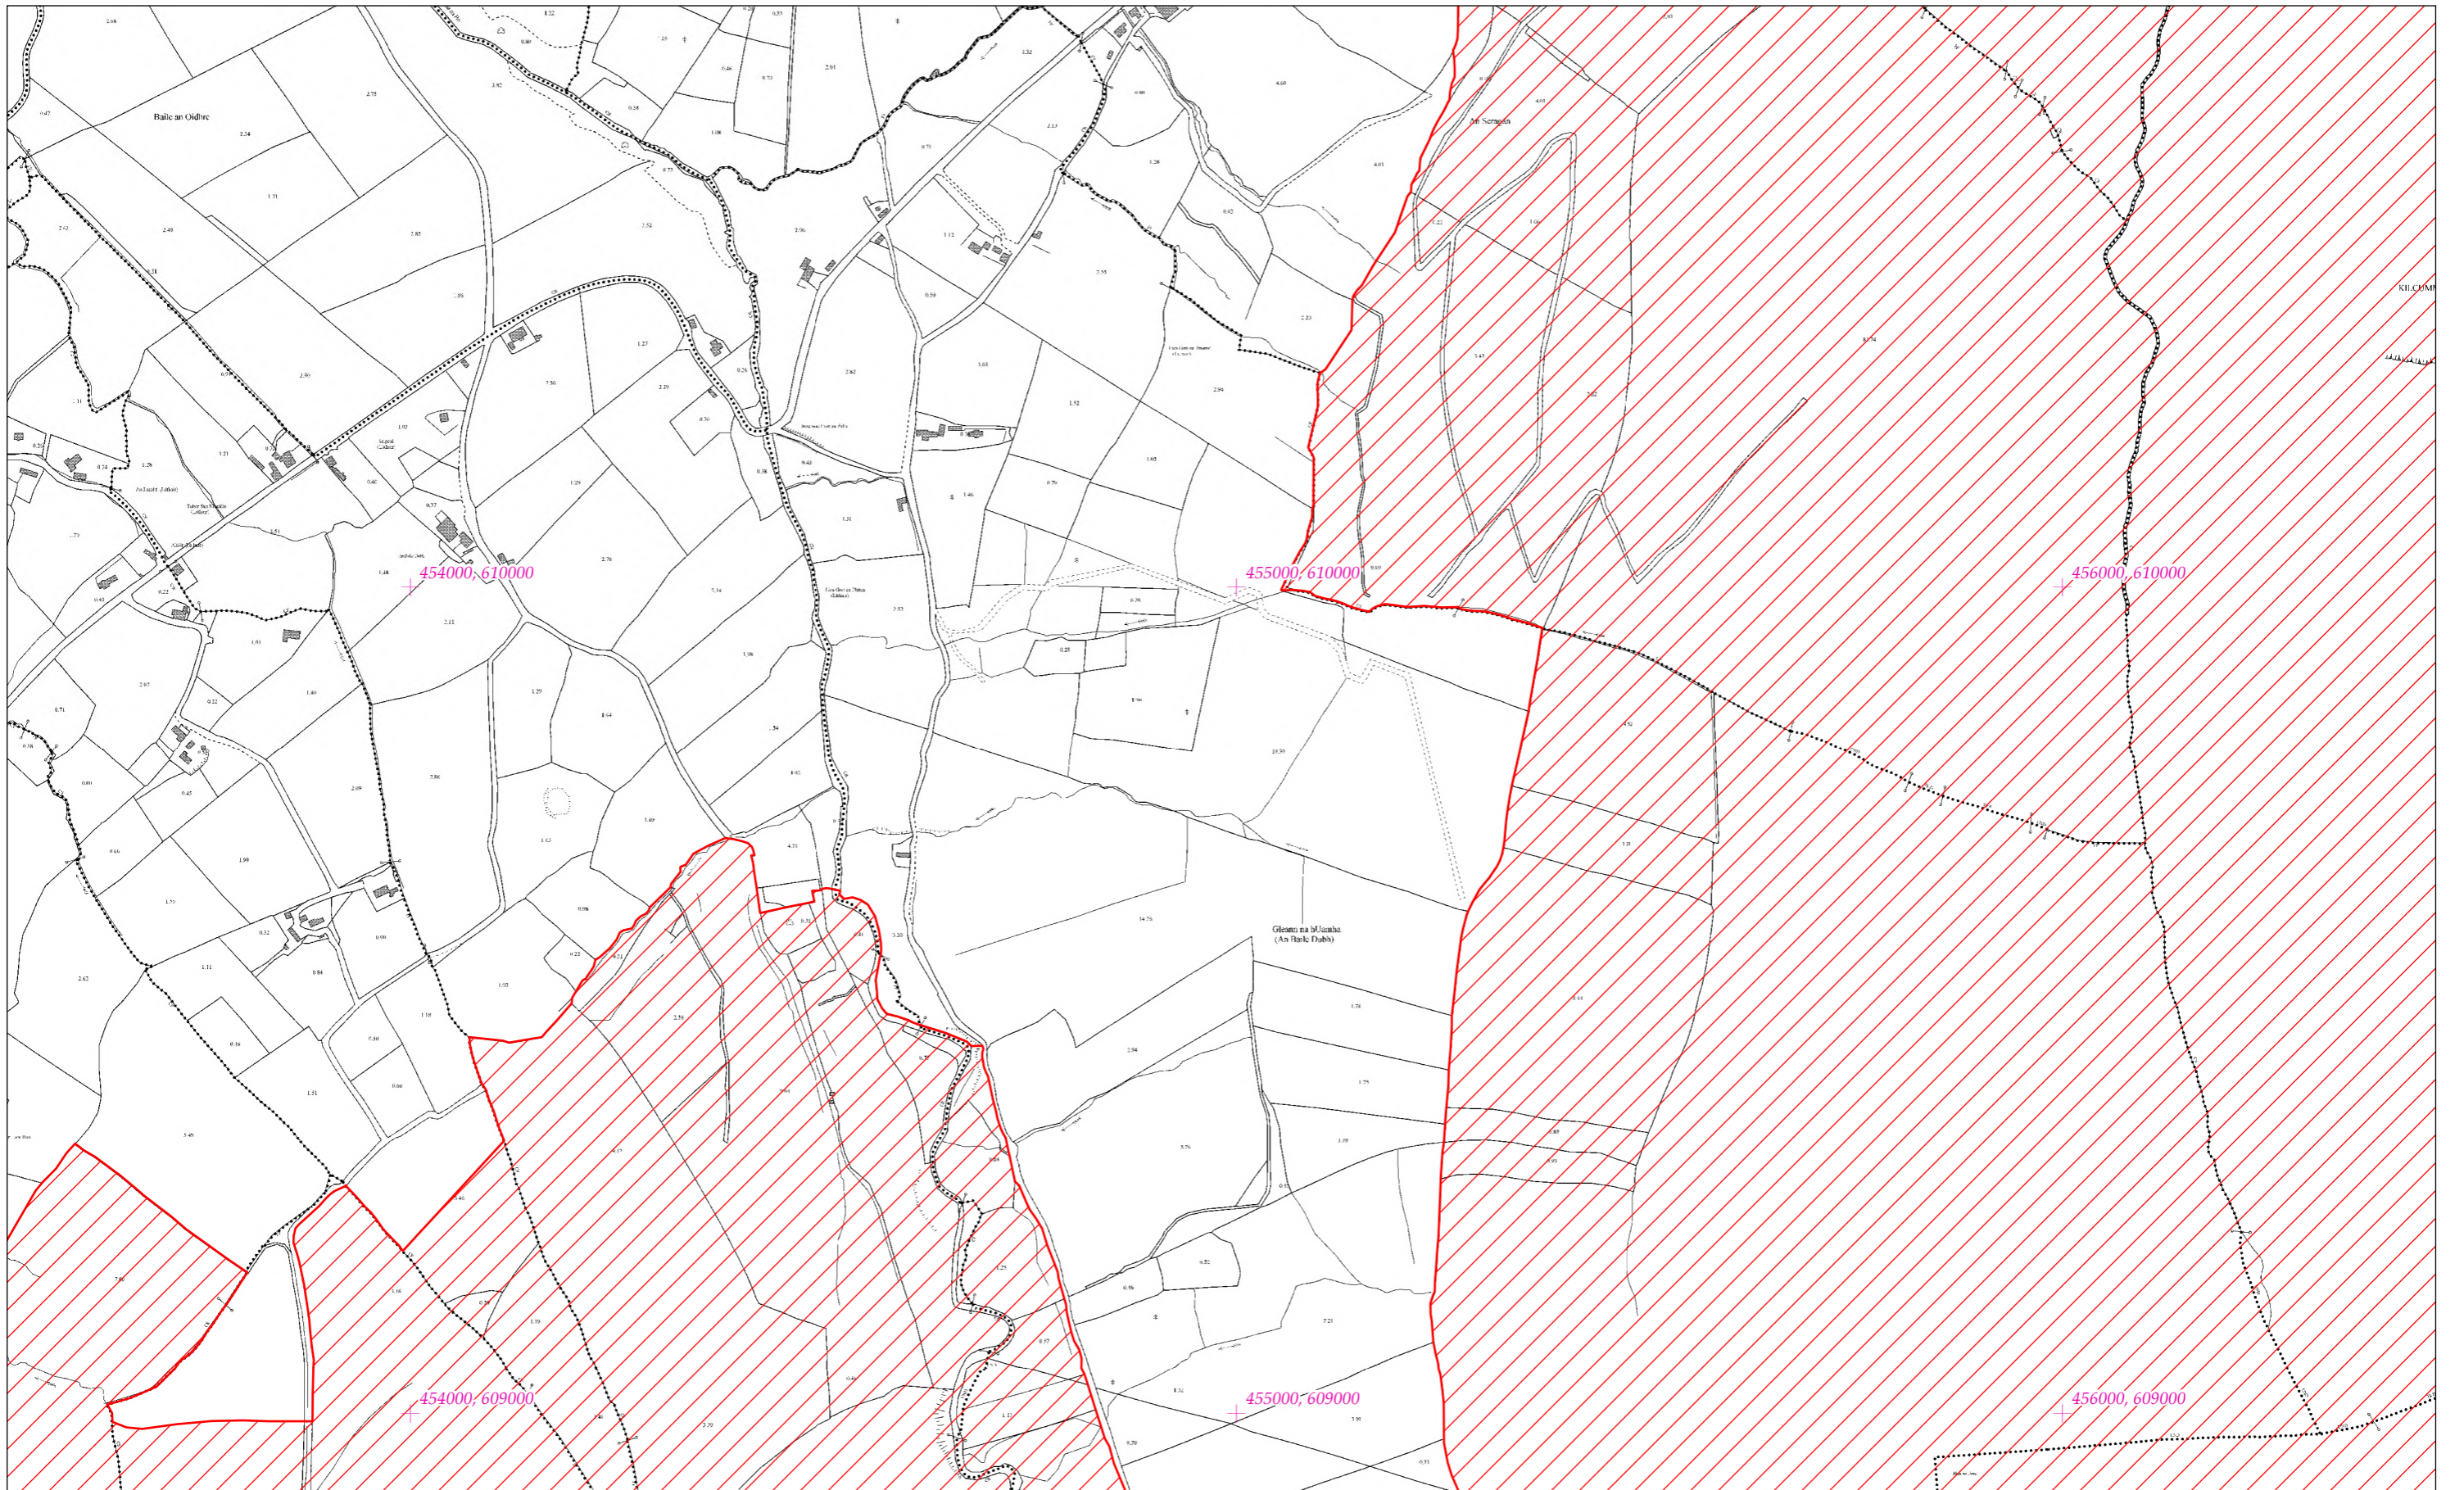

LCS Chnoc Bhréanainn
Mount Brandon SAC

1:5000 O.S. TILE 5650c 31 of 81

SITE CODE
000375

Leagan / Version: 3.01

Arna chló an / Printed on: 06/06/2023

Rialachán 4(1)(b) / Regulation 4(1)(b)

Leathanach 32 de 81 (Co. Chiarraí)
Page 32 of 81 (Co. Kerry)