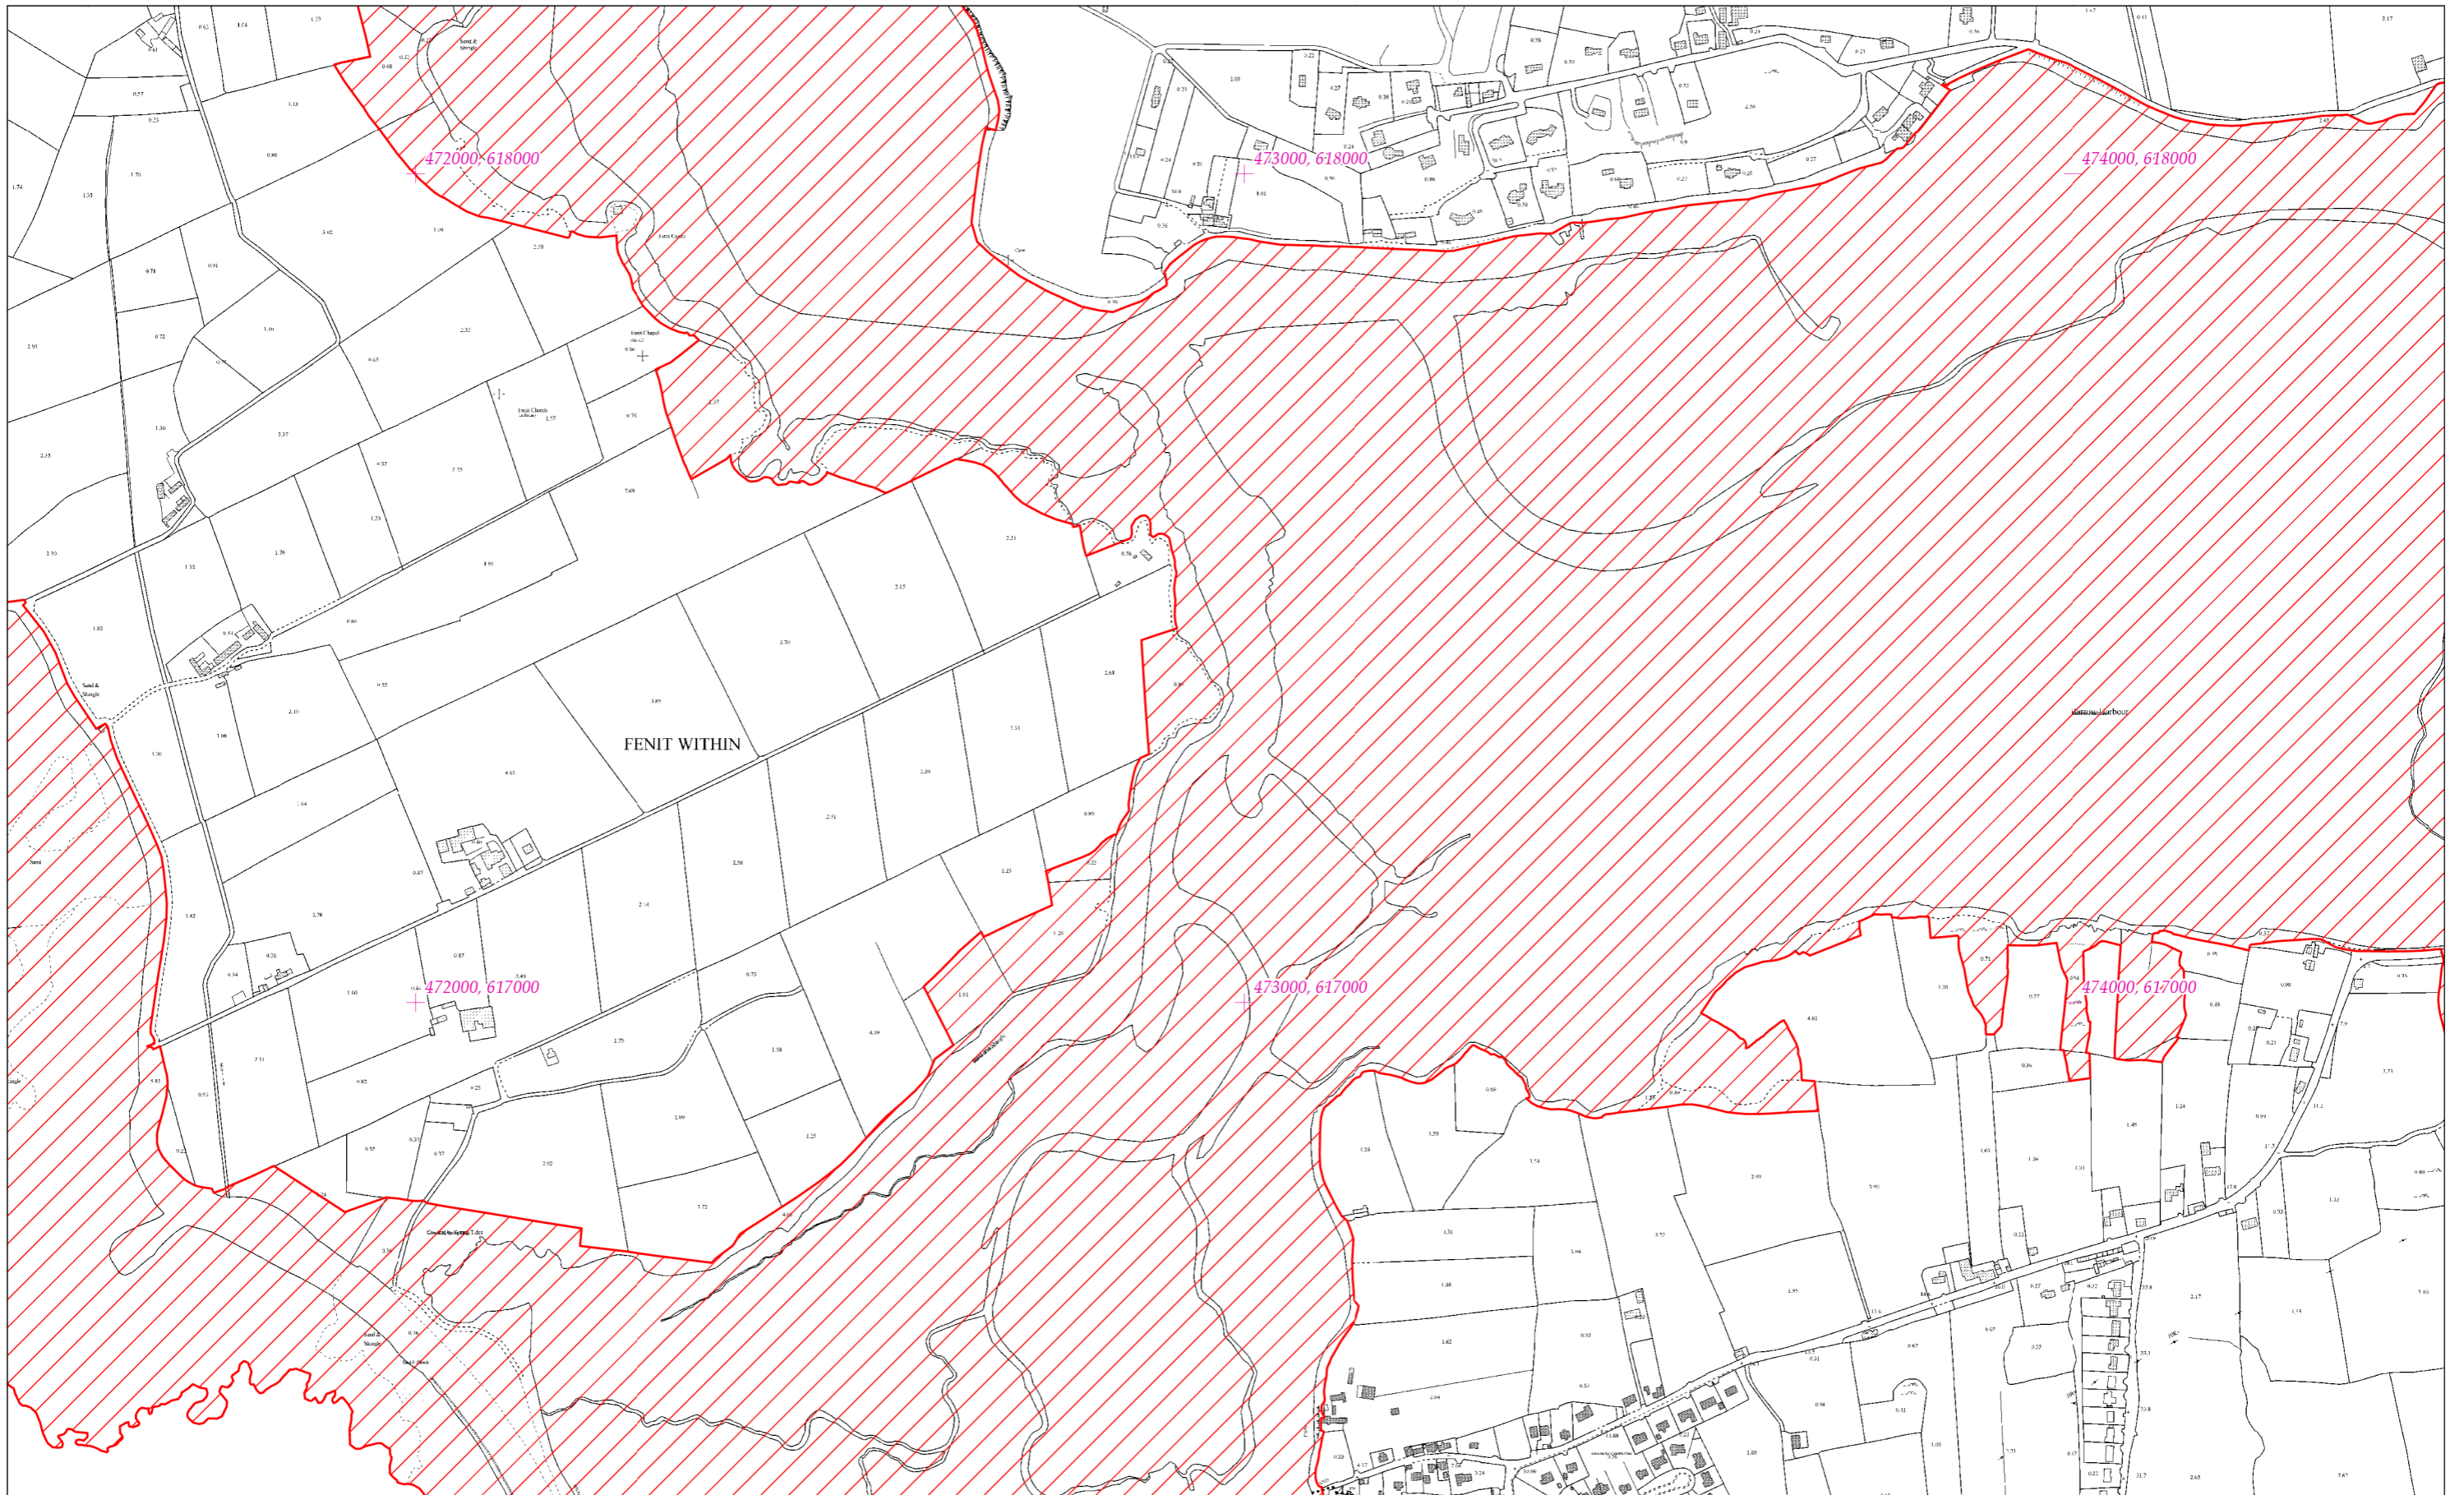

Rialachán 4(1)(b) / Regulation 4(1)(b)

Leathanach 14 de 17 (Co. Chiarraí)
Page 14 of 17 (Co. Kerry)

LIMISTÉAR FAOI CHAOMHNÚ SPEISIALTA
SPECIAL AREA OF CONSERVATION

Suirbhéireacht Ordanáis Éireann Ceadúnas Uimhir OSI-NMA-014 © OSI / Rialtas na hÉireann
Ordnance Survey Ireland Licence No. OSI-NMA-014 © Ordnance Survey Ireland / Government of Ireland
Córas Comhordanáidí: Trasteilgean Mercator na hÉireann / Co-ordinate System: Irish Transverse Mercator

LCS Áth Caorach, na Beannaí agus Chuan Bhearrúin
Akeragh, Banna and Barrow Harbour SAC
1:5000 O.S. TILE 5519a 14 of 17

SITE CODE
000332

Leagan / Version: 3.02

Arna chló an / Printed on: 09/03/2022