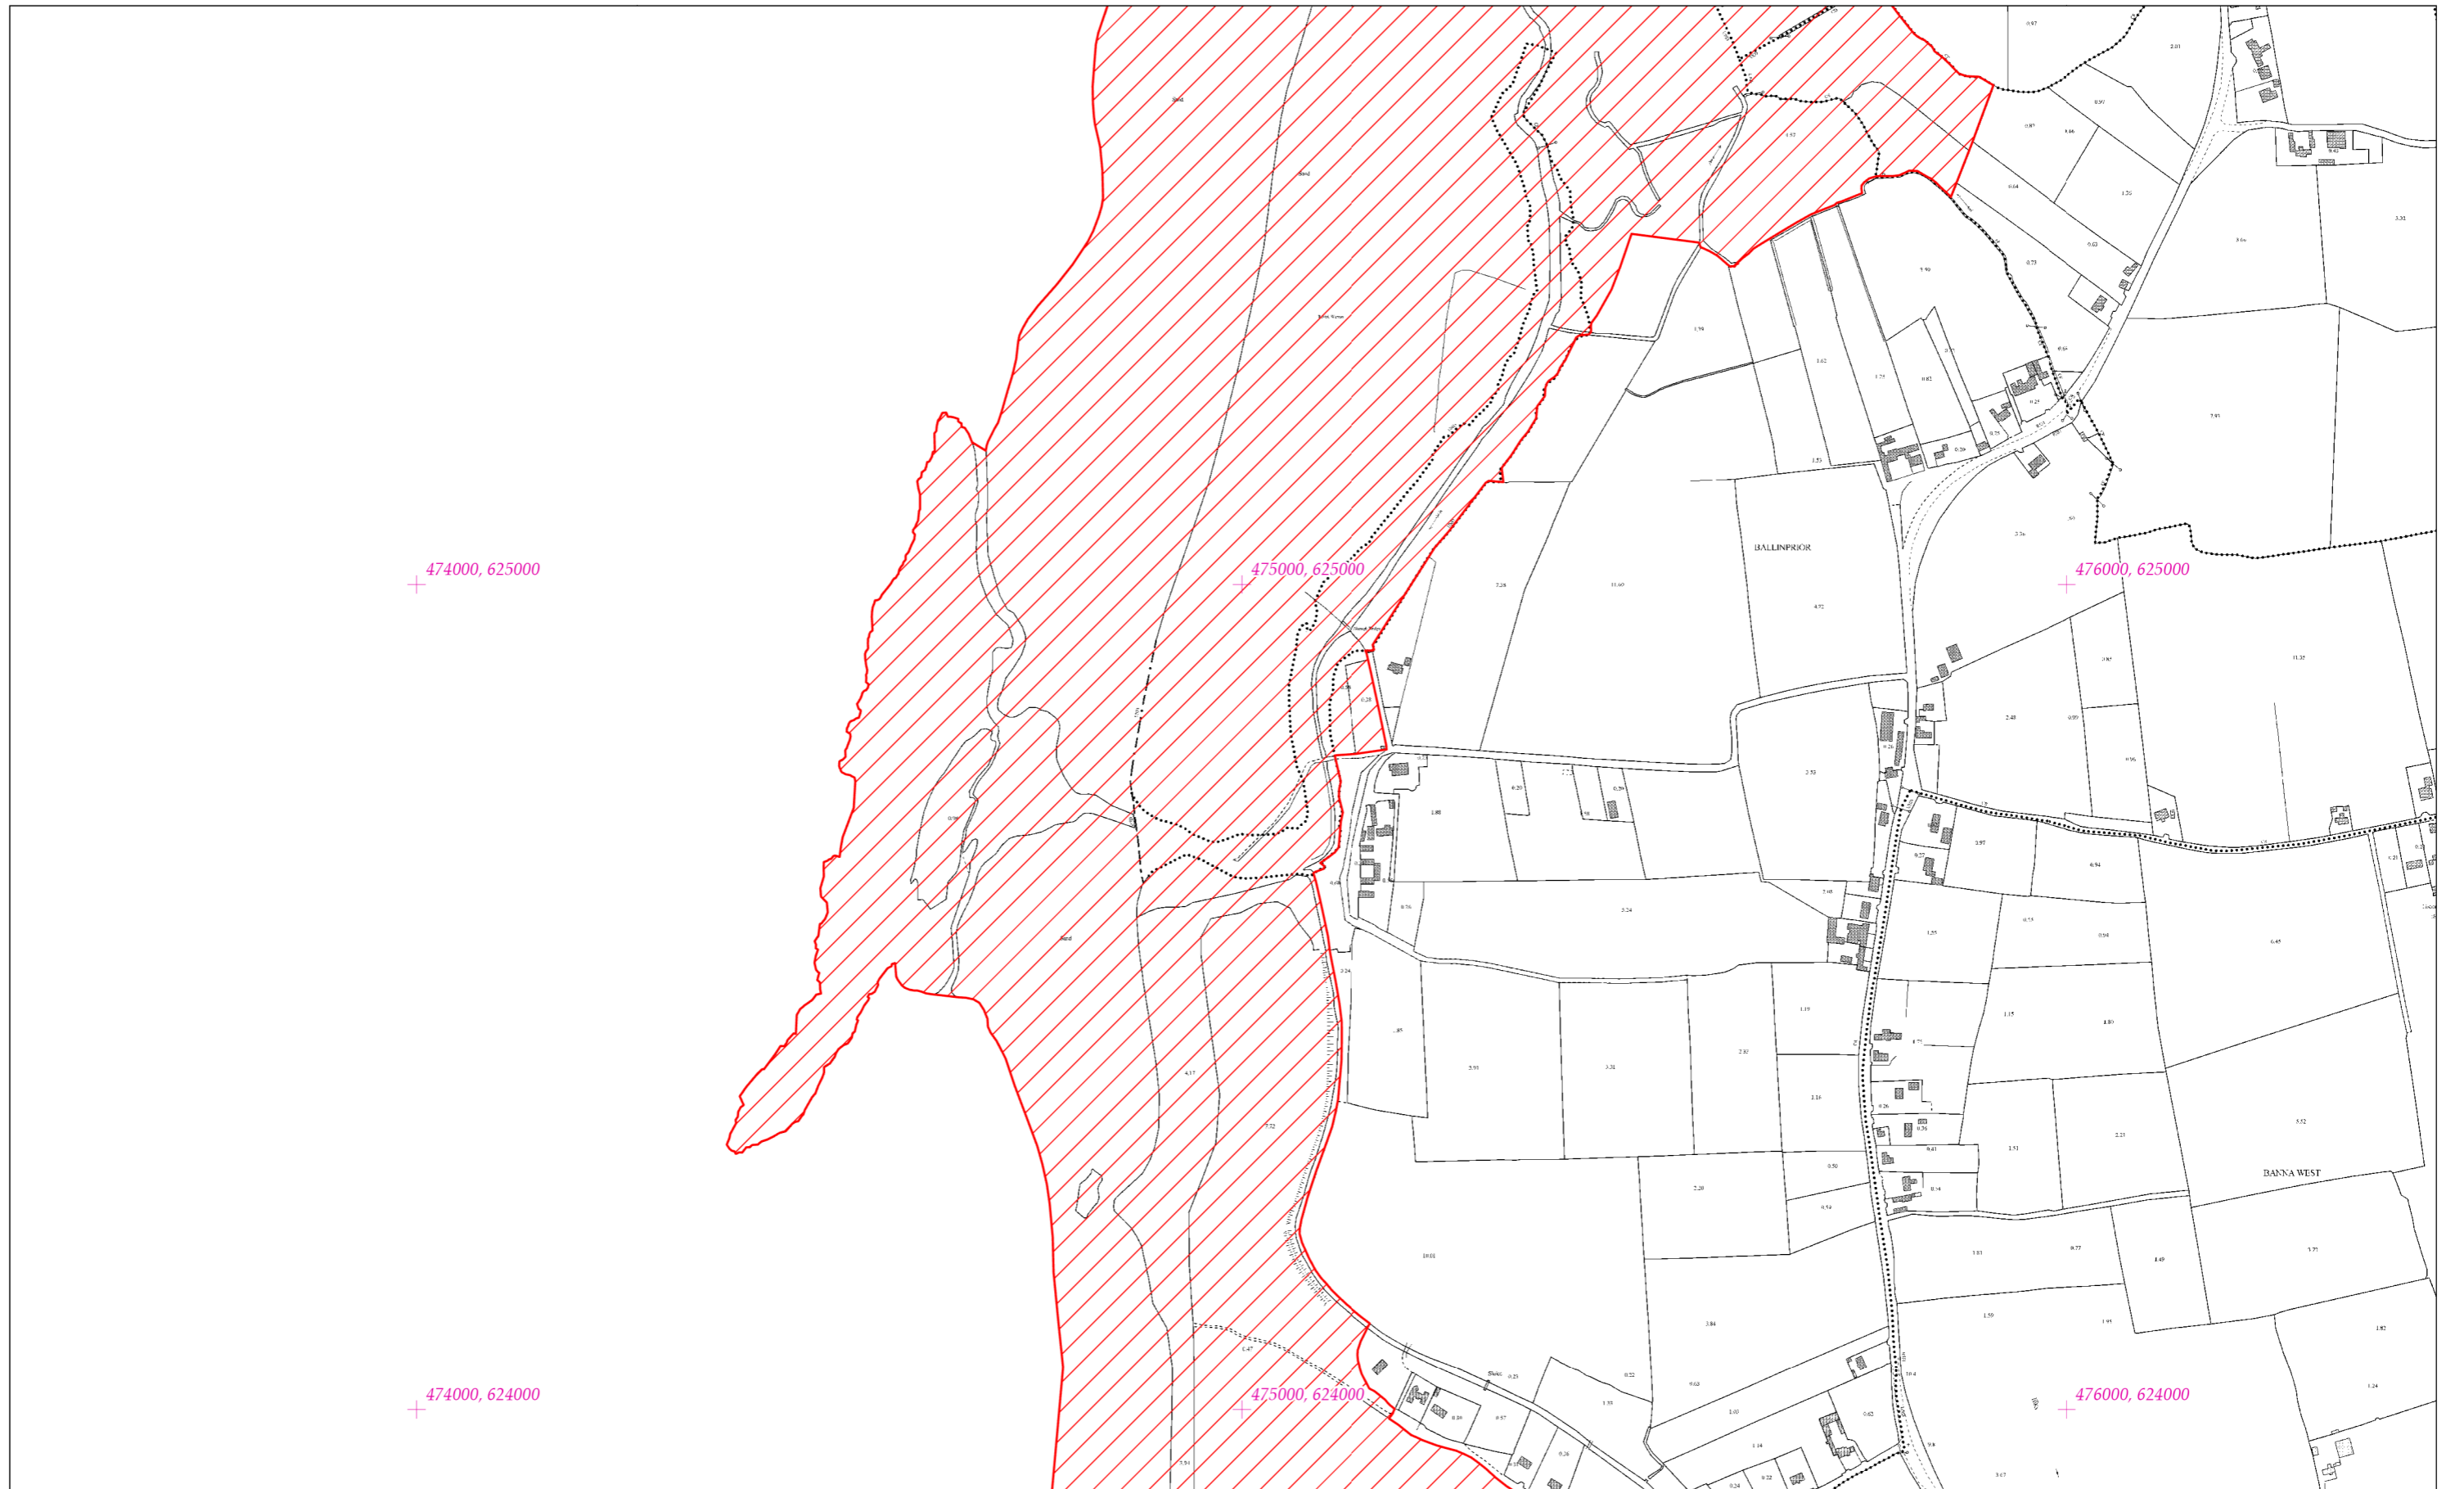

Rialachán 4(1)(b) / Regulation 4(1)(b)

Leathanach 3 de 17 (Co. Chiarraí)
Page 3 of 17 (Co. Kerry)

LIMISTÉAR FAOI CHAOMHNÚ SPEISIALTA
SPECIAL AREA OF CONSERVATION

Suirbhéireacht Ordanáis Éireann Ceadúnas Uimhir OSI-NMA-014 © OSI / Rialtas na hÉireann
Ordnance Survey Ireland Licence No. OSI-NMA-014 © Ordnance Survey Ireland / Government of Ireland
Córas Comhordanáidí: Trasteilgean Mercator na hÉireann / Co-ordinate System: Irish Transverse Mercator

LCS Áth Caorach, na Beannaí agus Chuan Bhearrúin
Akeragh, Banna and Barrow Harbour SAC
1:5000 O.S. TILE 5332d 3 of 17

SITE CODE
000332

Leagan / Version: 3.02
Arna chló an / Printed on: 09/03/2022