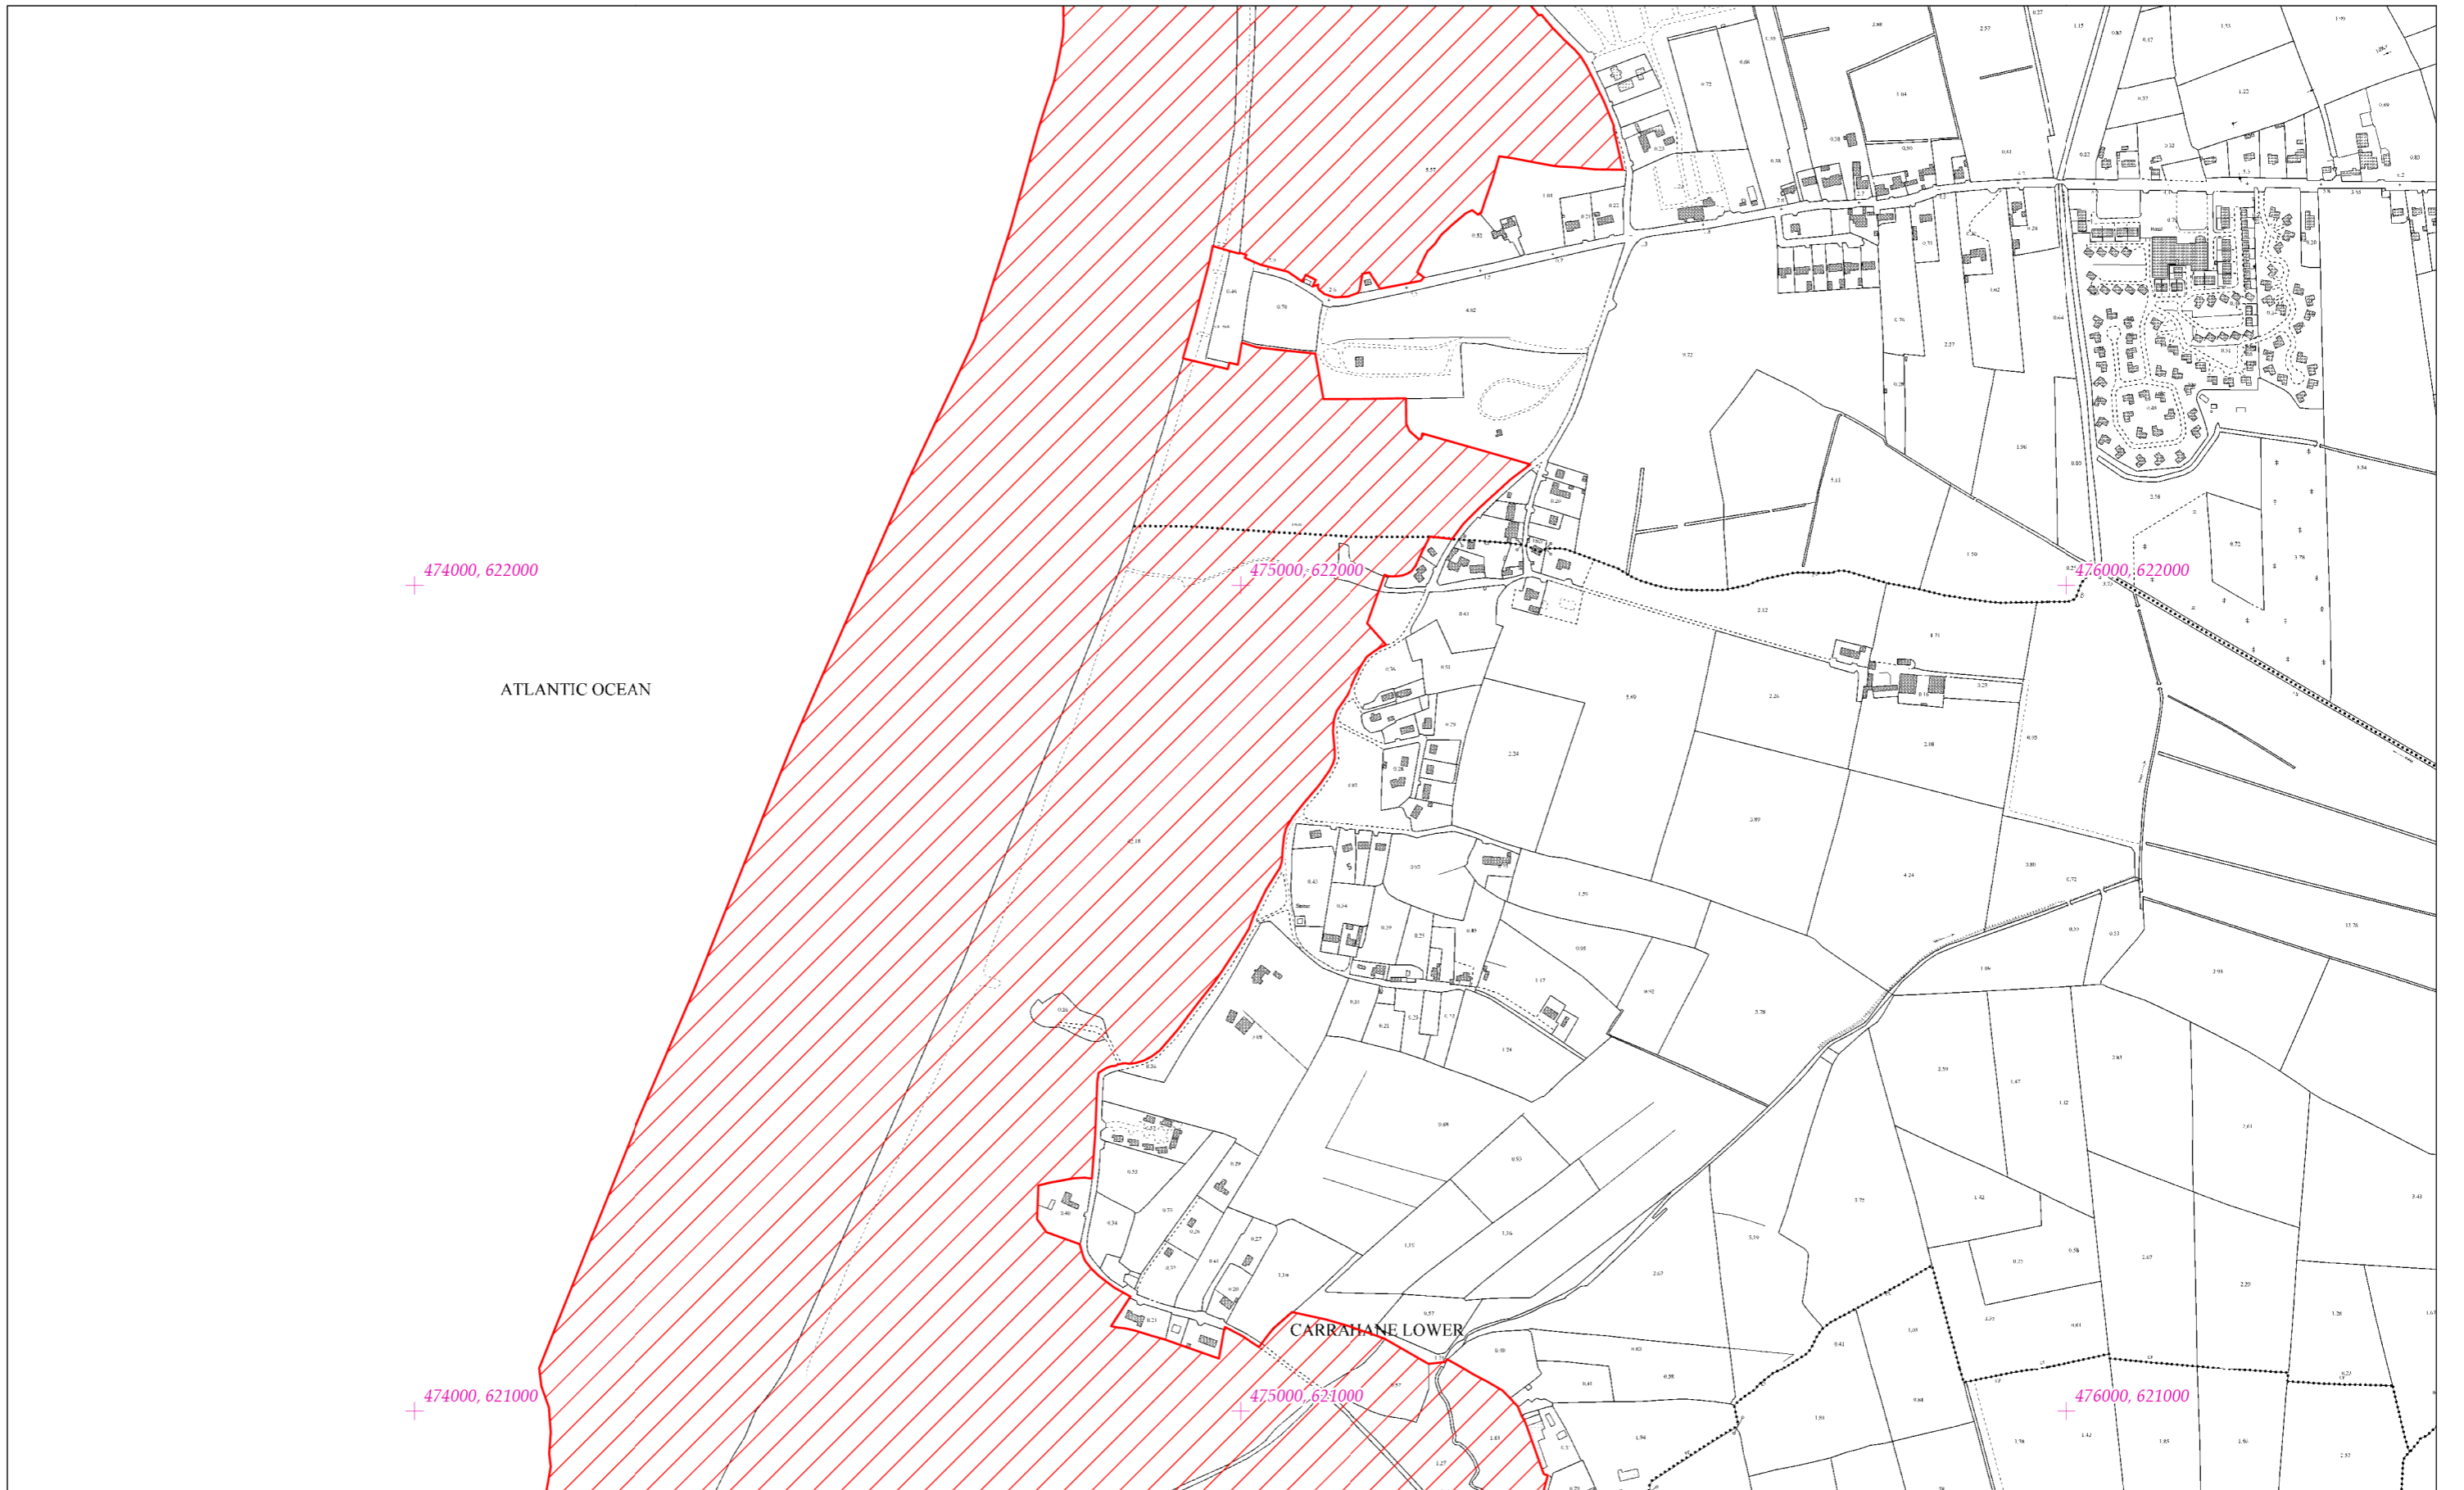

ATLANTIC OCEAN

CARRAHANE LOWER

Rialachán 4(1)(b) / Regulation 4(1)(b)

Leathanach 6 de 17 (Co. Chiarraí)
Page 6 of 17 (Co. Kerry)

LIMISTÉAR FAOI CHAOMHNÚ SPEISIALTA
SPECIAL AREA OF CONSERVATION

Suirbhéireacht Ordanáis Éireann Ceadúnas Uimhir OSI-NMA-014 © OSI / Rialtas na hÉireann
Ordnance Survey Ireland Licence No. OSI-NMA-014 © Ordnance Survey Ireland / Government of Ireland
Córas Comhordanáidí: Trasteilgean Mercator na hÉireann / Co-ordinate System: Irish Transverse Mercator

LCS Áth Caorach, na Beannaí agus Chuan Bhearrúin
Akeragh, Banna and Barrow Harbour SAC
1:5000 O.S. TILE 5393d 6 of 17

SITE CODE
000332

Leagan / Version: 3.02

Arna chló an / Printed on: 09/03/2022