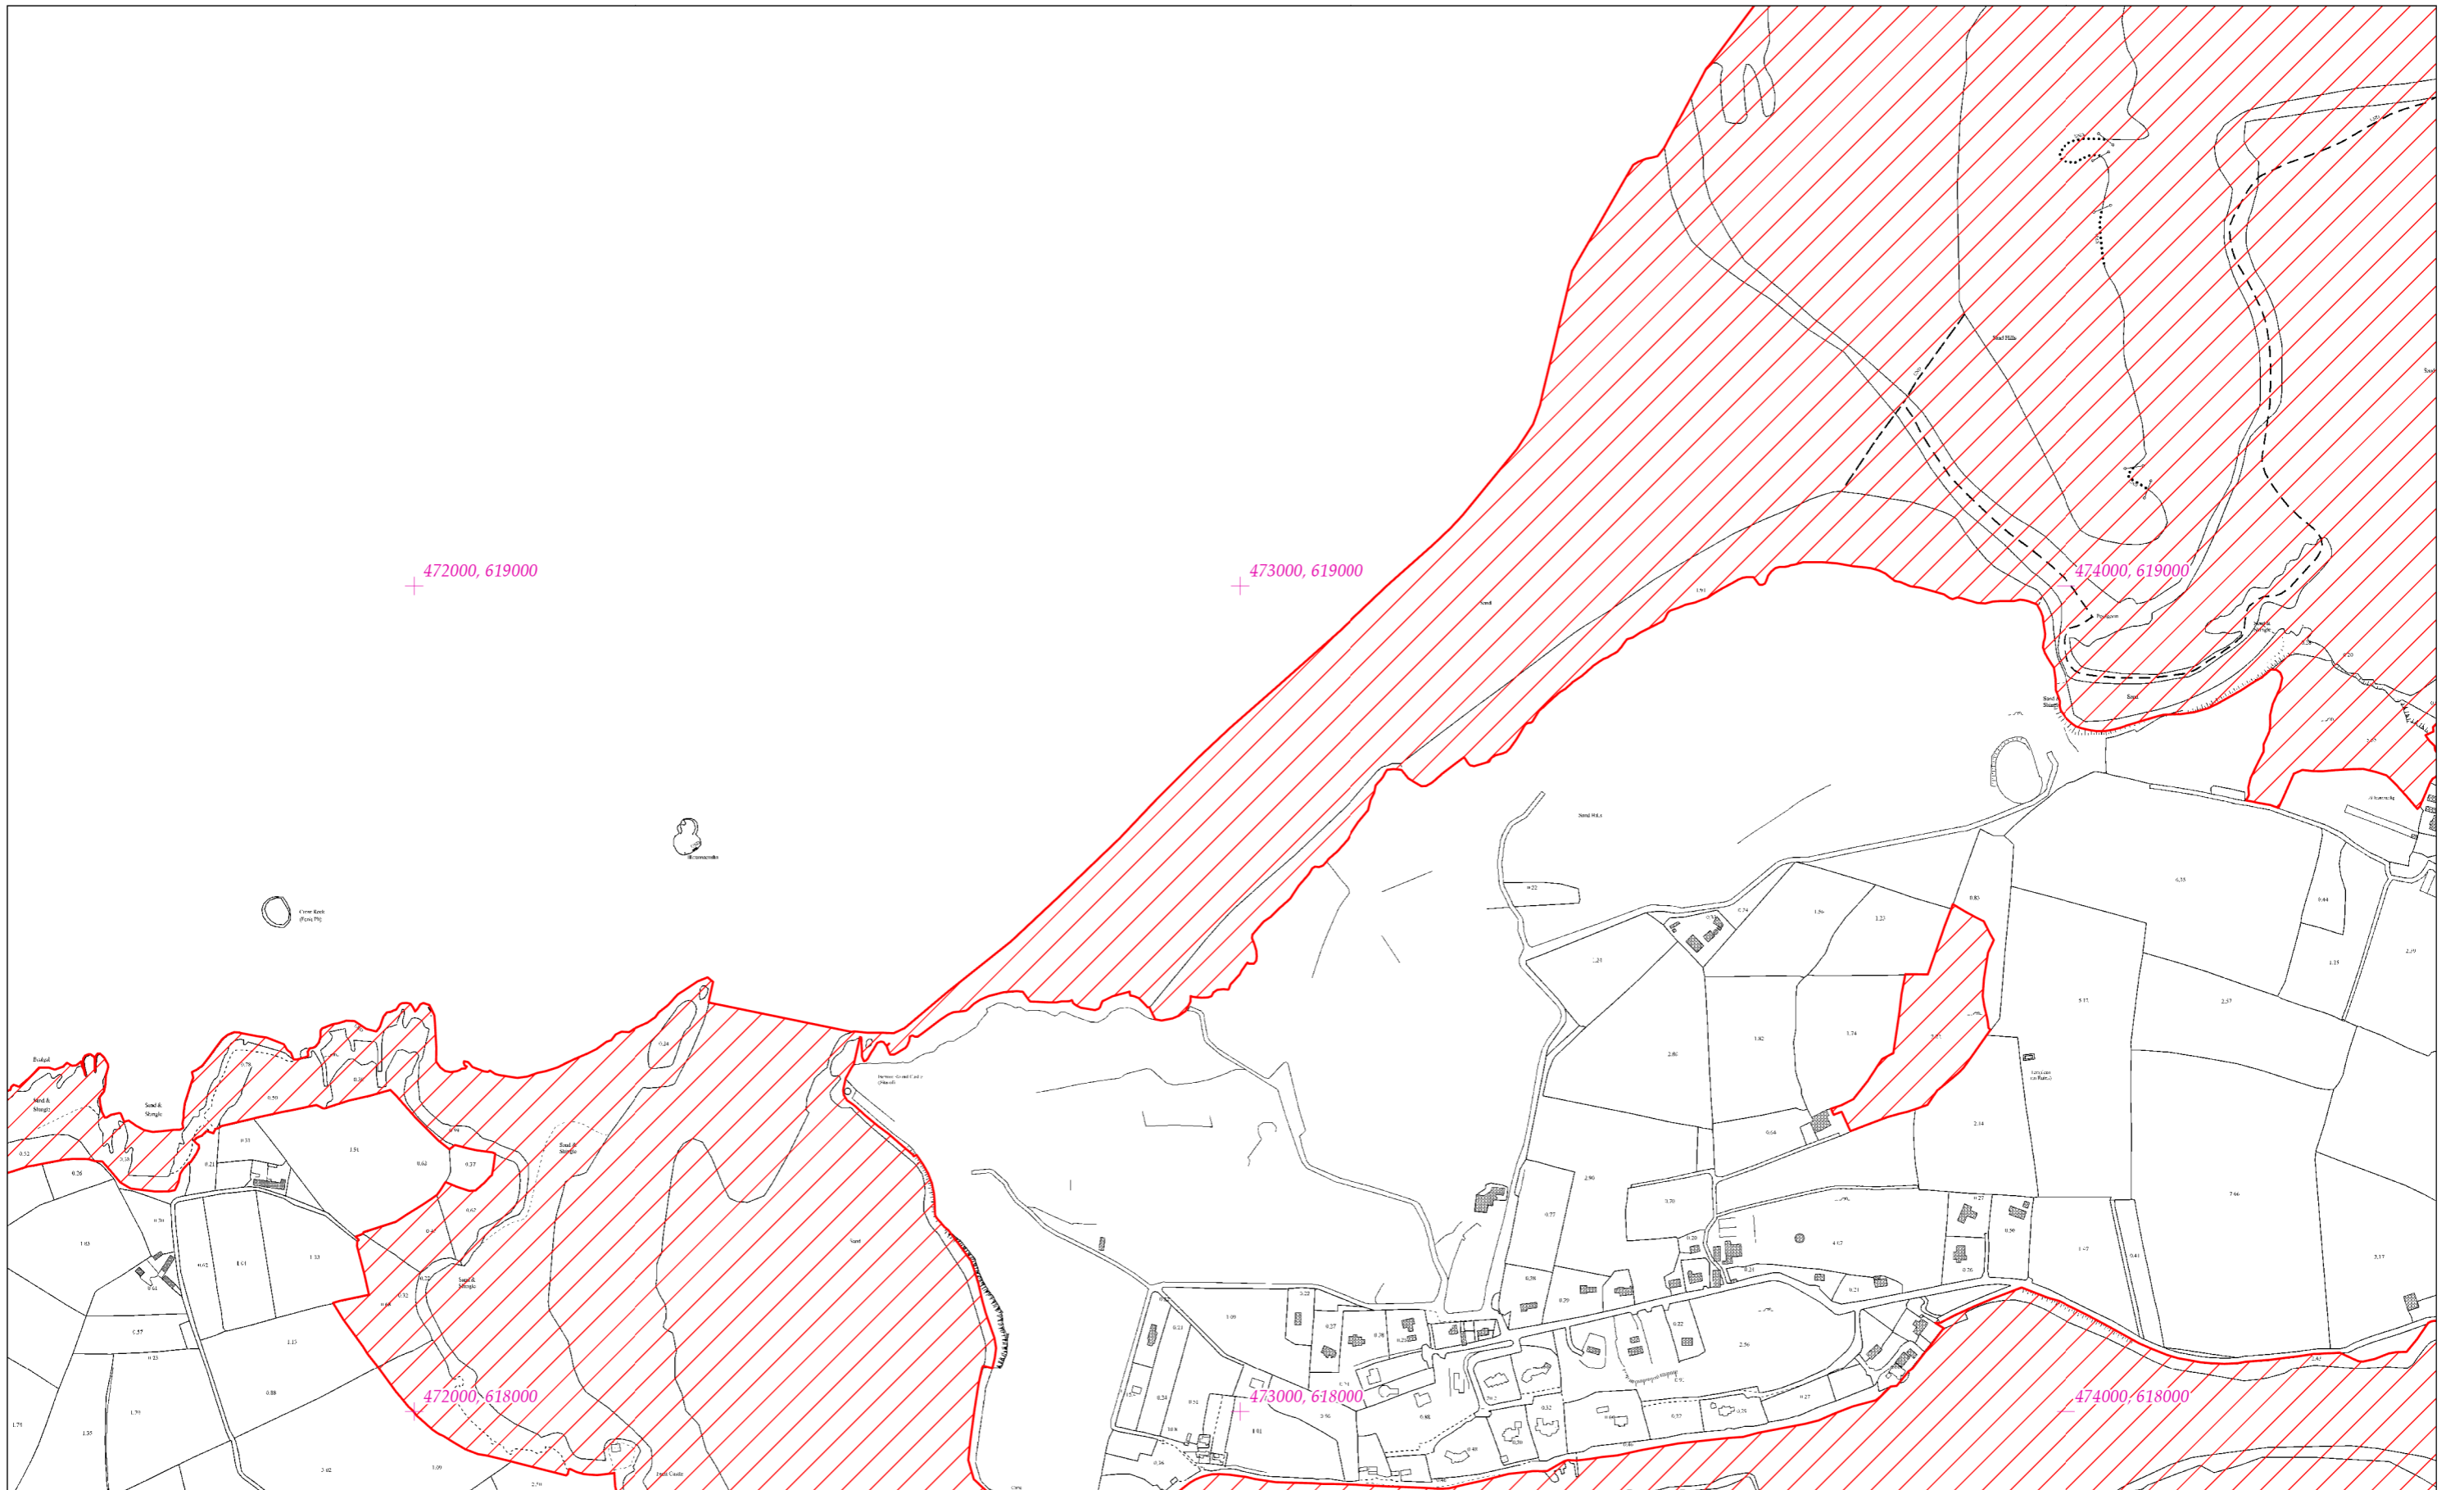

Rialachán 4(1)(b) / Regulation 4(1)(b)

Leathanach 9 de 17 (Co. Chiarraí)
Page 9 of 17 (Co. Kerry)

LIMISTÉAR FAOI CHAOMHNÚ SPEISIALTA
SPECIAL AREA OF CONSERVATION

Suirbhéireacht Ordanáis Éireann Ceadúnas Uimhir OSI-NMA-014 © OSI / Rialtas na hÉireann
Ordnance Survey Ireland Licence No. OSI-NMA-014 © Ordnance Survey Ireland / Government of Ireland
Córas Comhordanáidí: Trasteilgean Mercator na hÉireann / Co-ordinate System: Irish Transverse Mercator

LCS Áth Caorach, na Beannaí agus Chuan Bhearrúin
Akeragh, Banna and Barrow Harbour SAC
1:5000 O.S. TILE 5454c 9 of 17

SITE CODE
000332

Leagan / Version: 3.02
Arna chló an / Printed on: 09/03/2022