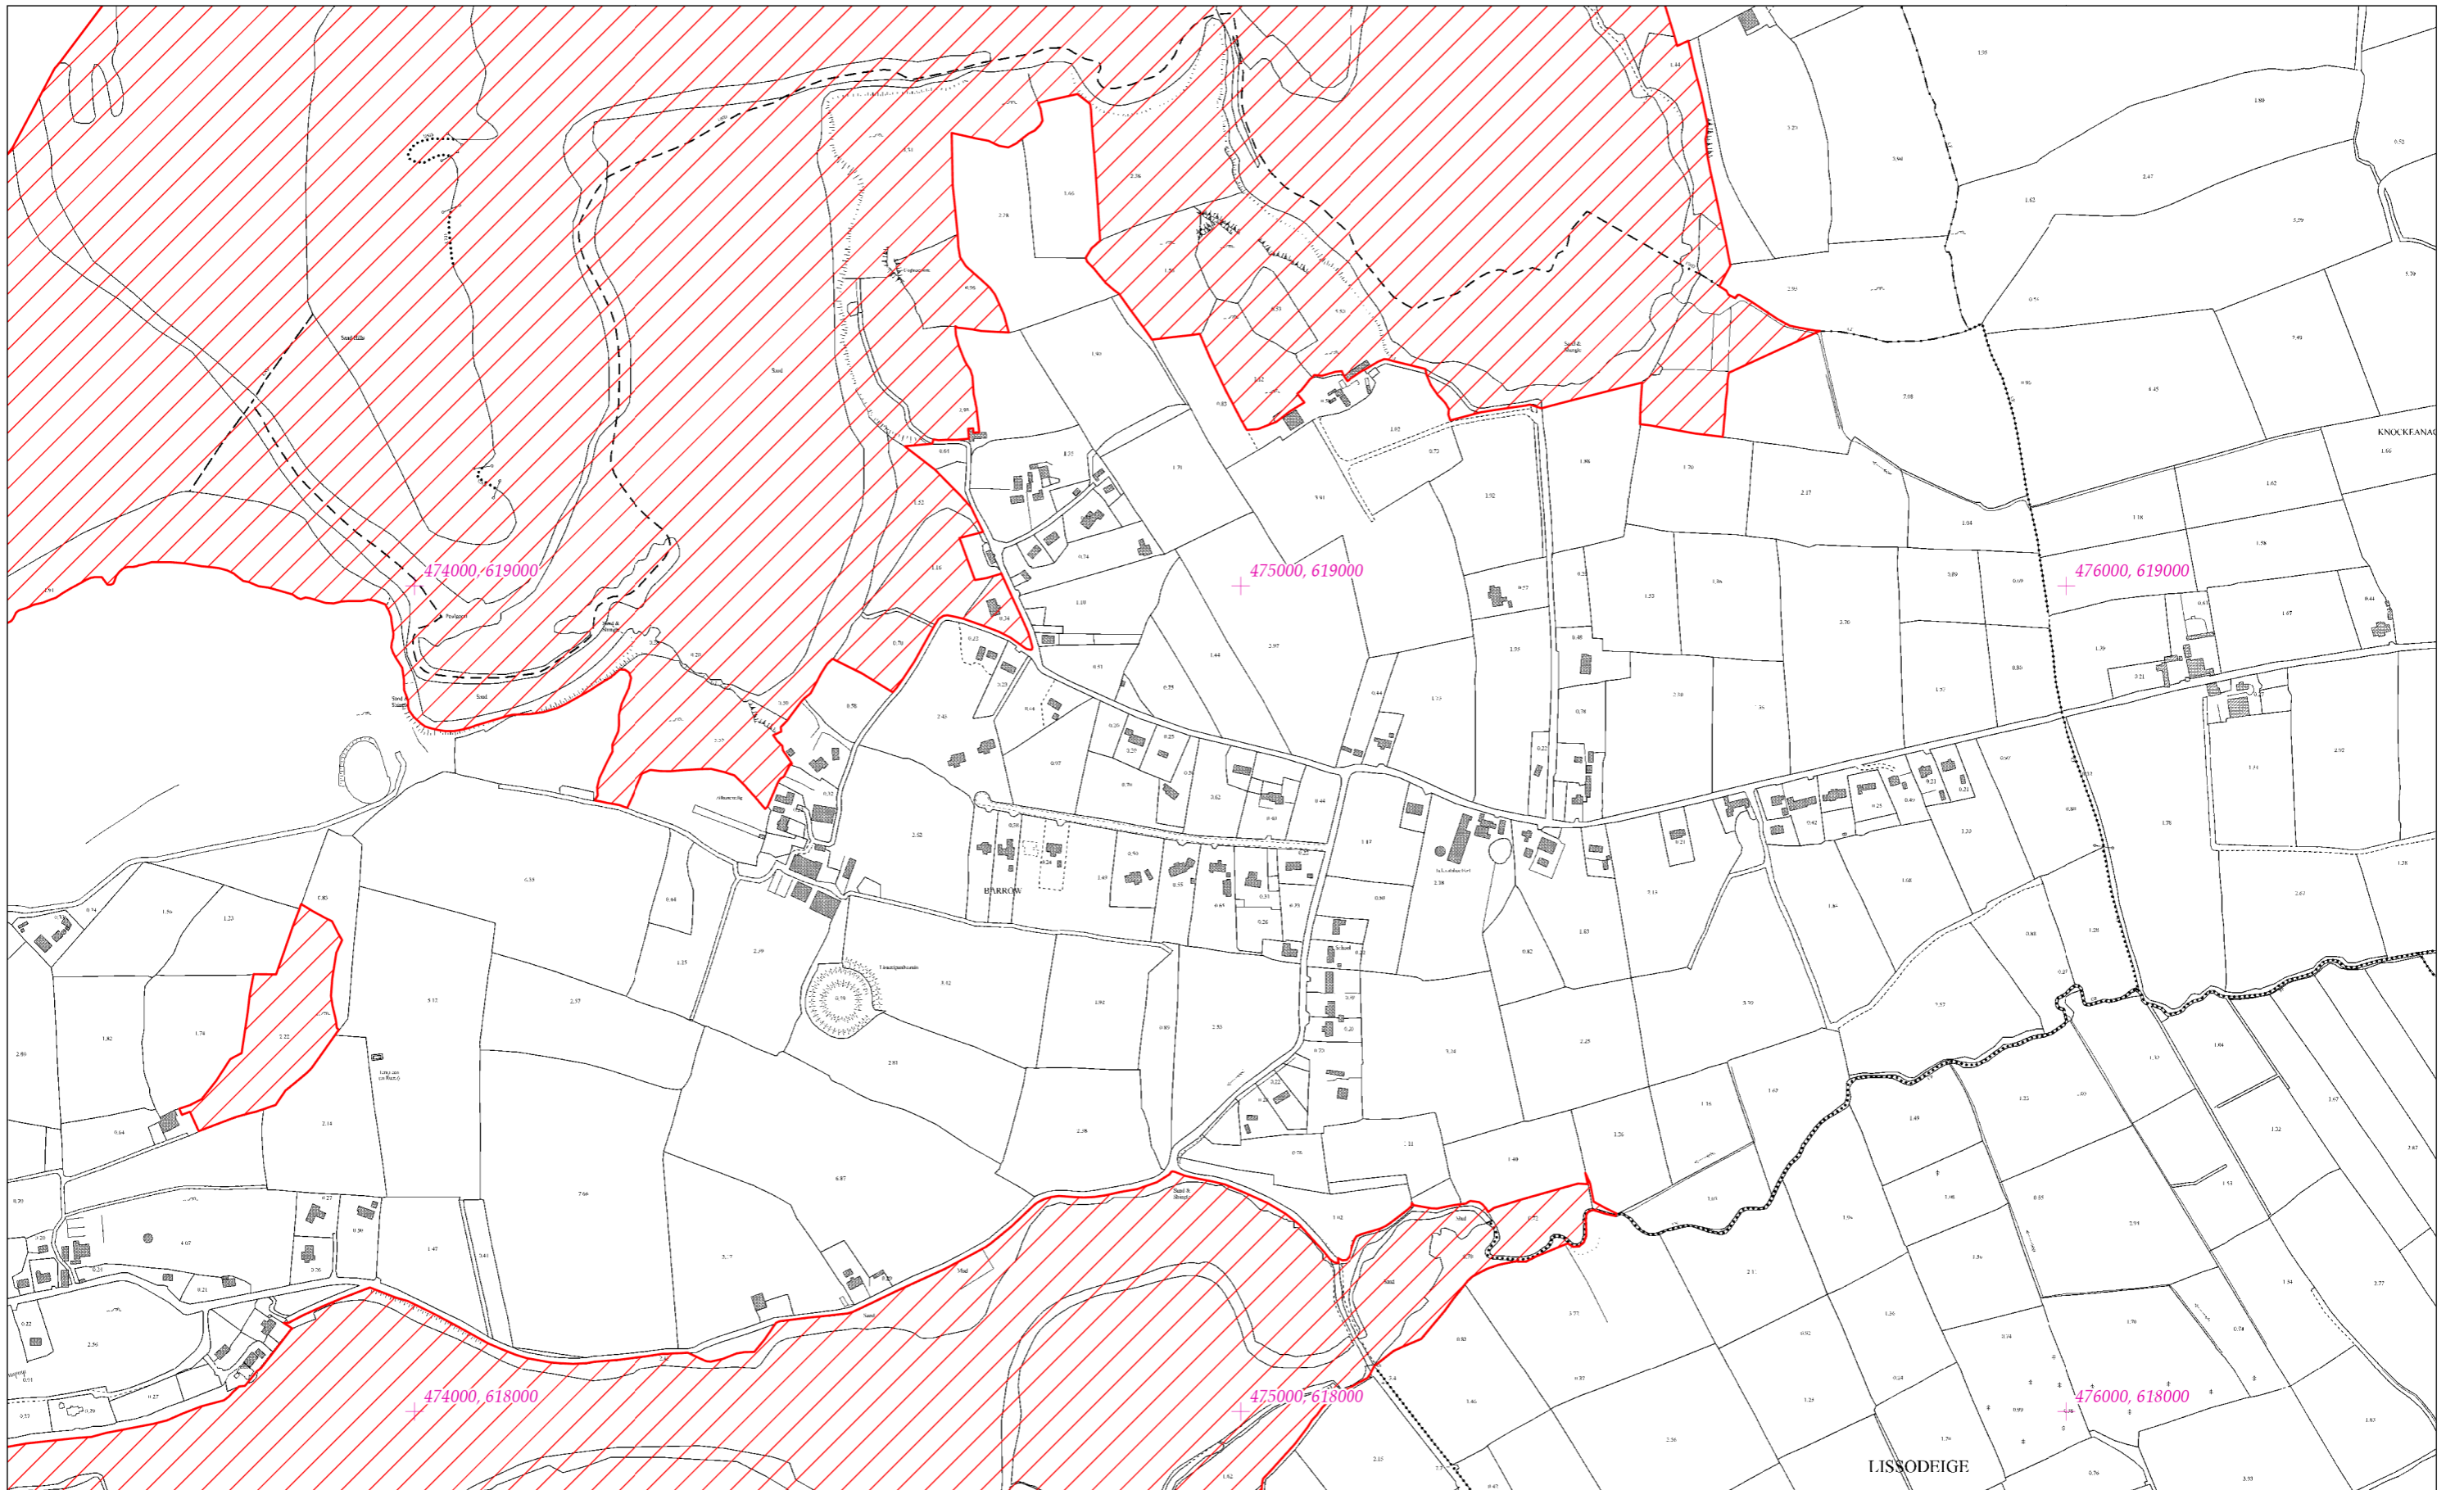

Rialachán 4(1)(b) / Regulation 4(1)(b)

Leathanach 10 de 17 (Co. Chiarraí)
Page 10 of 17 (Co. Kerry)

LIMISTÉAR FAOI CHAOMHNÚ SPEISIALTA
SPECIAL AREA OF CONSERVATION

Suirbhéireacht Ordanáis Éireann Ceadúnas Uimhir OSI-NMA-014 © OSI / Rialtas na hÉireann
Ordnance Survey Ireland Licence No. OSI-NMA-014 © Ordnance Survey Ireland / Government of Ireland
Córas Comhordanáidí: Trasteilgean Mercator na hÉireann / Co-ordinate System: Irish Transverse Mercator

LCS Áth Caorach, na Beannaí agus Chuan Bhearrúin
Akeragh, Banna and Barrow Harbour SAC
1:5000 O.S. TILE 5454d 10 of 17

SITE CODE
000332

Leagan / Version: 3.02
Arna chló an / Printed on: 09/03/2022