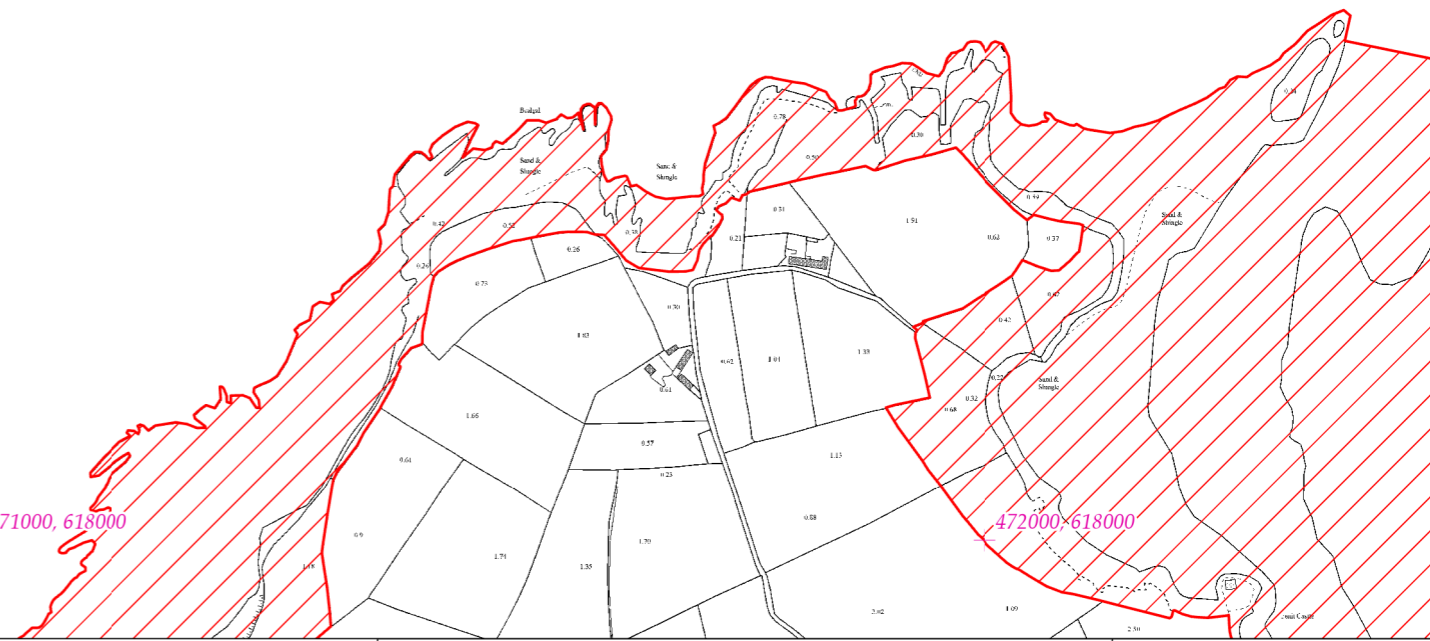

470000, 619000

471000, 619000

472000, 619000

470000, 618000

471000, 618000

472000, 618000

Rialachán 4(1)(b) / Regulation 4(1)(b)

Leathanach 17 de 17 (Co. Chiarraí)
Page 17 of 17 (Co. Kerry)

LIMISTÉAR FAOI CHAOMHNÚ SPEISIALTA
SPECIAL AREA OF CONSERVATION

Suirbhéireacht Ordanáis Éireann Ceadúnas Uimhir OSI-NMA-014 © OSI / Rialtas na hÉireann
Ordnance Survey Ireland Licence No. OSI-NMA-014 © Ordnance Survey Ireland / Government of Ireland
Córas Comhordanáidí: Trasteilgean Mercator na hÉireann / Co-ordinate System: Irish Transverse Mercator

LCS Áth Caorach, na Beannaí agus Chuan Bhearrúin
Akeragh, Banna and Barrow Harbour SAC
1:5000 O.S. TILE 7065d 17 of 17

SITE CODE
000332

Leagan / Version: 3.02
Arna chló an / Printed on: 09/03/2022