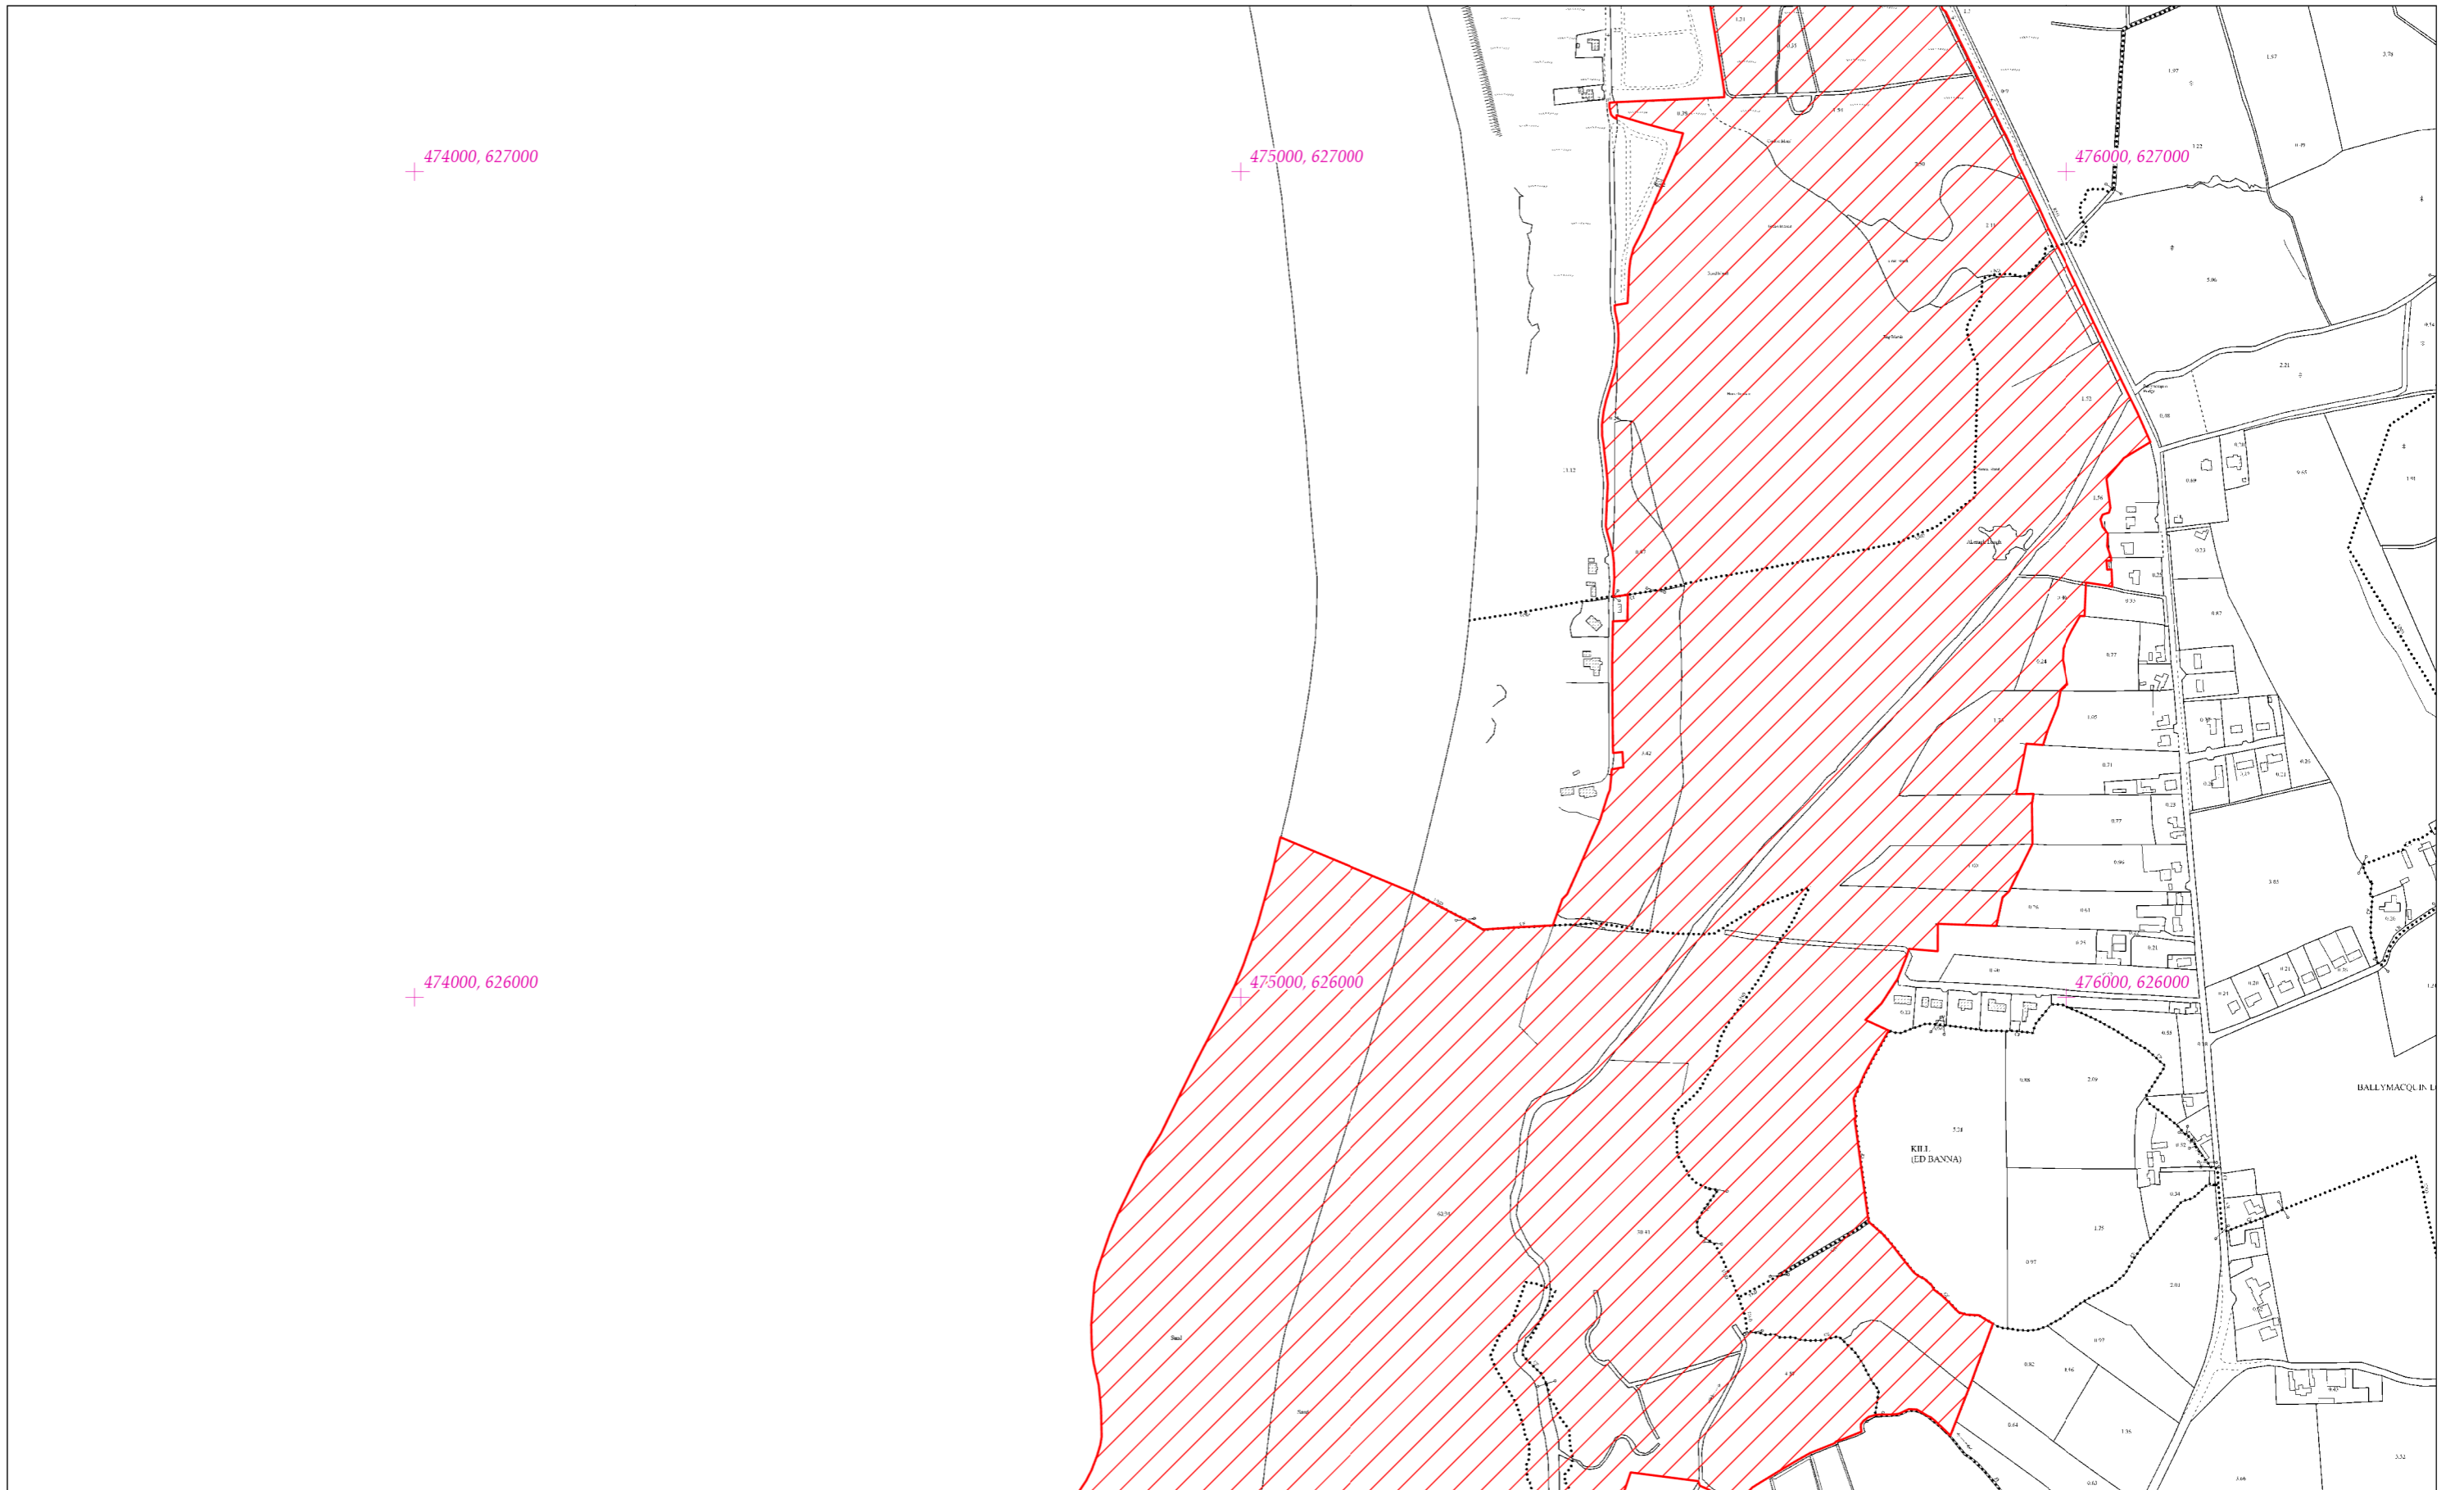

Rialachán 4(1)(b) / Regulation 4(1)(b)

Leathanach 2 de 17 (Co. Chiarraí)
Page 2 of 17 (Co. Kerry)

LIMISTÉAR FAOI CHAOMHNÚ SPEISIALTA
SPECIAL AREA OF CONSERVATION

Suirbhéireacht Ordanáis Éireann Ceadúnas Uimhir OSI-NMA-014 © OSI / Rialtas na hÉireann
Ordnance Survey Ireland Licence No. OSI-NMA-014 © Ordnance Survey Ireland / Government of Ireland
Córas Comhordanáidí: Trasteilgean Mercator na hÉireann / Co-ordinate System: Irish Transverse Mercator

LCS Áth Caorach, na Beannaí agus Chuan Bhearrúin
Akeragh, Banna and Barrow Harbour SAC
1:5000 O.S. TILE 5332b 2 of 17

SITE CODE
000332

Leagan / Version: 3.02
Arna chló an / Printed on: 09/03/2022