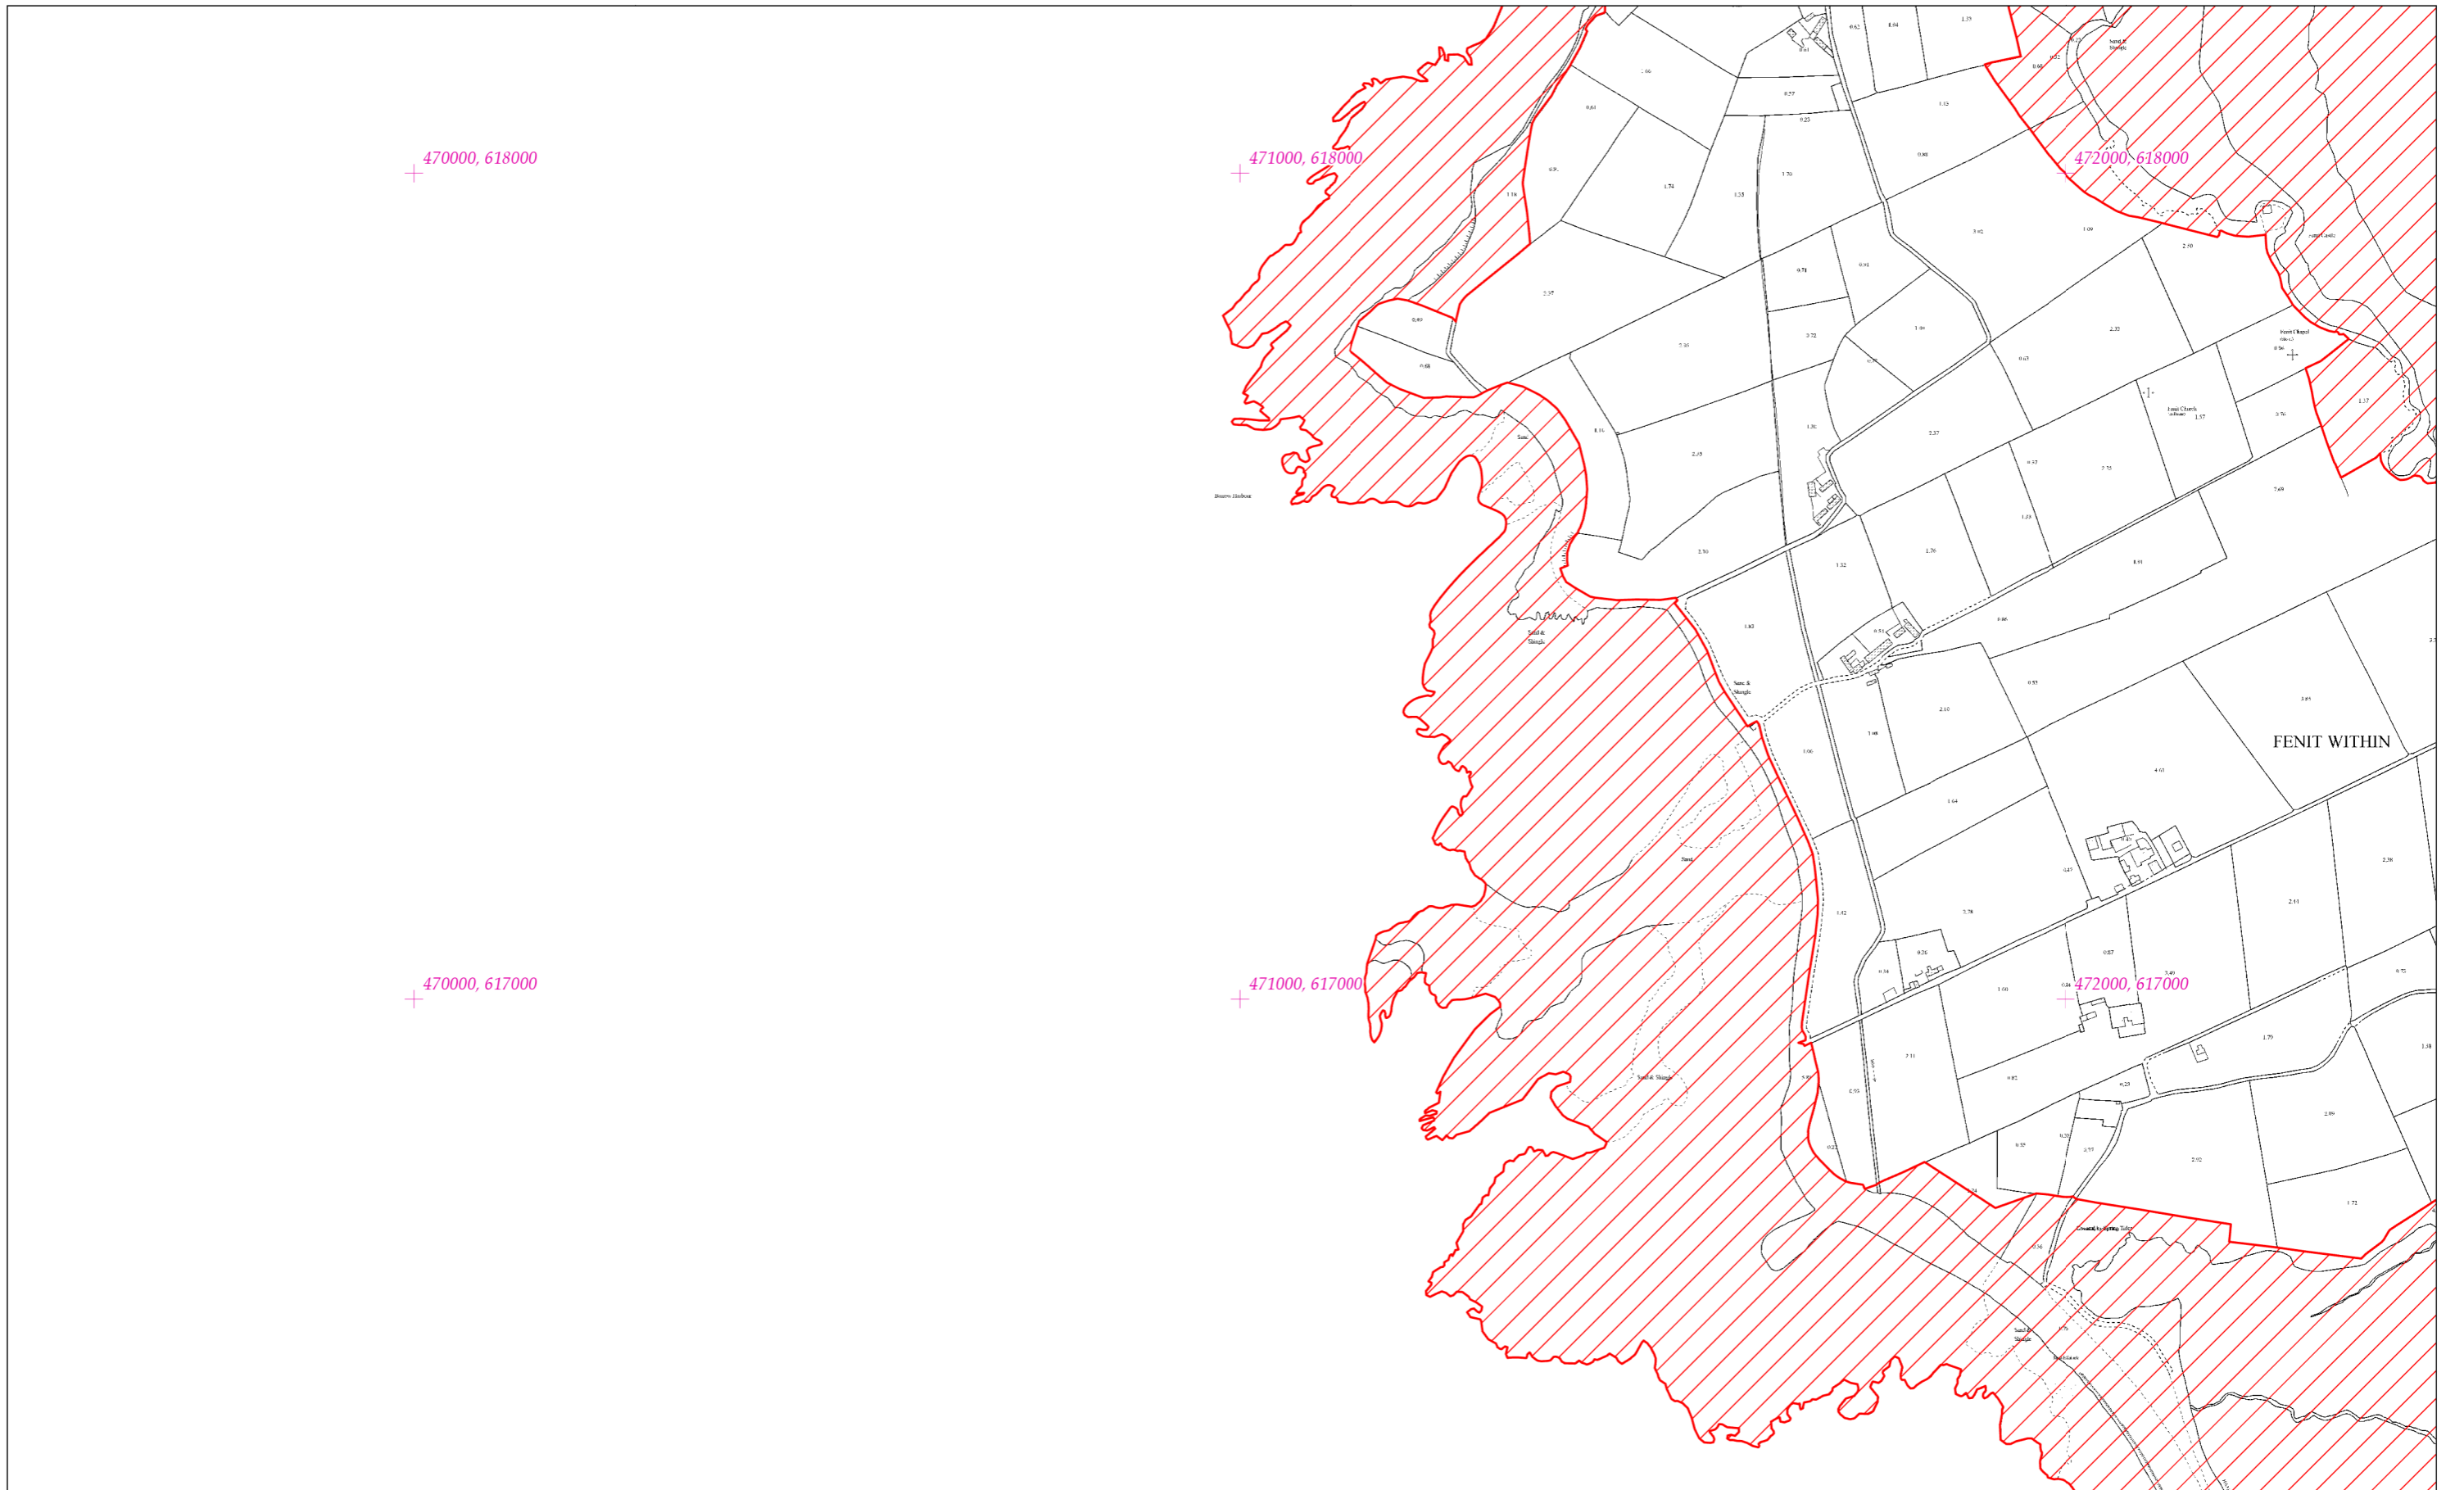

Rialachán 4(1)(b) / Regulation 4(1)(b)

Leathanach 12 de 17 (Co. Chiarraí)
Page 12 of 17 (Co. Kerry)

LIMISTÉAR FAOI CHAOMHNÚ SPEISIALTA
SPECIAL AREA OF CONSERVATION

Suirbhéireacht Ordanáis Éireann Ceadúnas Uimhir OSI-NMA-014 © OSI / Rialtas na hÉireann
Ordnance Survey Ireland Licence No. OSI-NMA-014 © Ordnance Survey Ireland / Government of Ireland
Córas Comhordanáidí: Trasteilgean Mercator na hÉireann / Co-ordinate System: Irish Transverse Mercator

LCS Áth Caorach, na Beannaí agus Chuan Bhearrúin
Akeragh, Banna and Barrow Harbour SAC
1:5000 O.S. TILE 5518b 12 of 17

SITE CODE
000332

Leagan / Version: 3.02
Arna chló an / Printed on: 09/03/2022