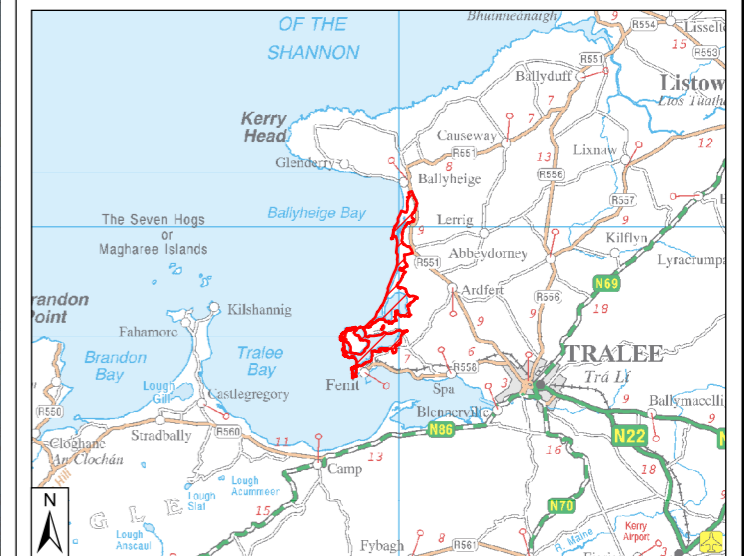

Co. Chiarraí
Co. Kerry

Suirbhéireacht Ordanáis Éireann Ceadúnas Uimhir OSI-NMA-014 © OSI / Rialtas na hÉireann
Ordnance Survey Ireland Licence No. OSI-NMA-014 © Ordnance Survey Ireland / Government of Ireland
Córas Comhordanáidí: Trasteilgean Mercator na hÉireann / Co-ordinate System: Irish Transverse Mercator

Leagan / Version: 3.02

Arna chló an / Printed on: 02/03/2022