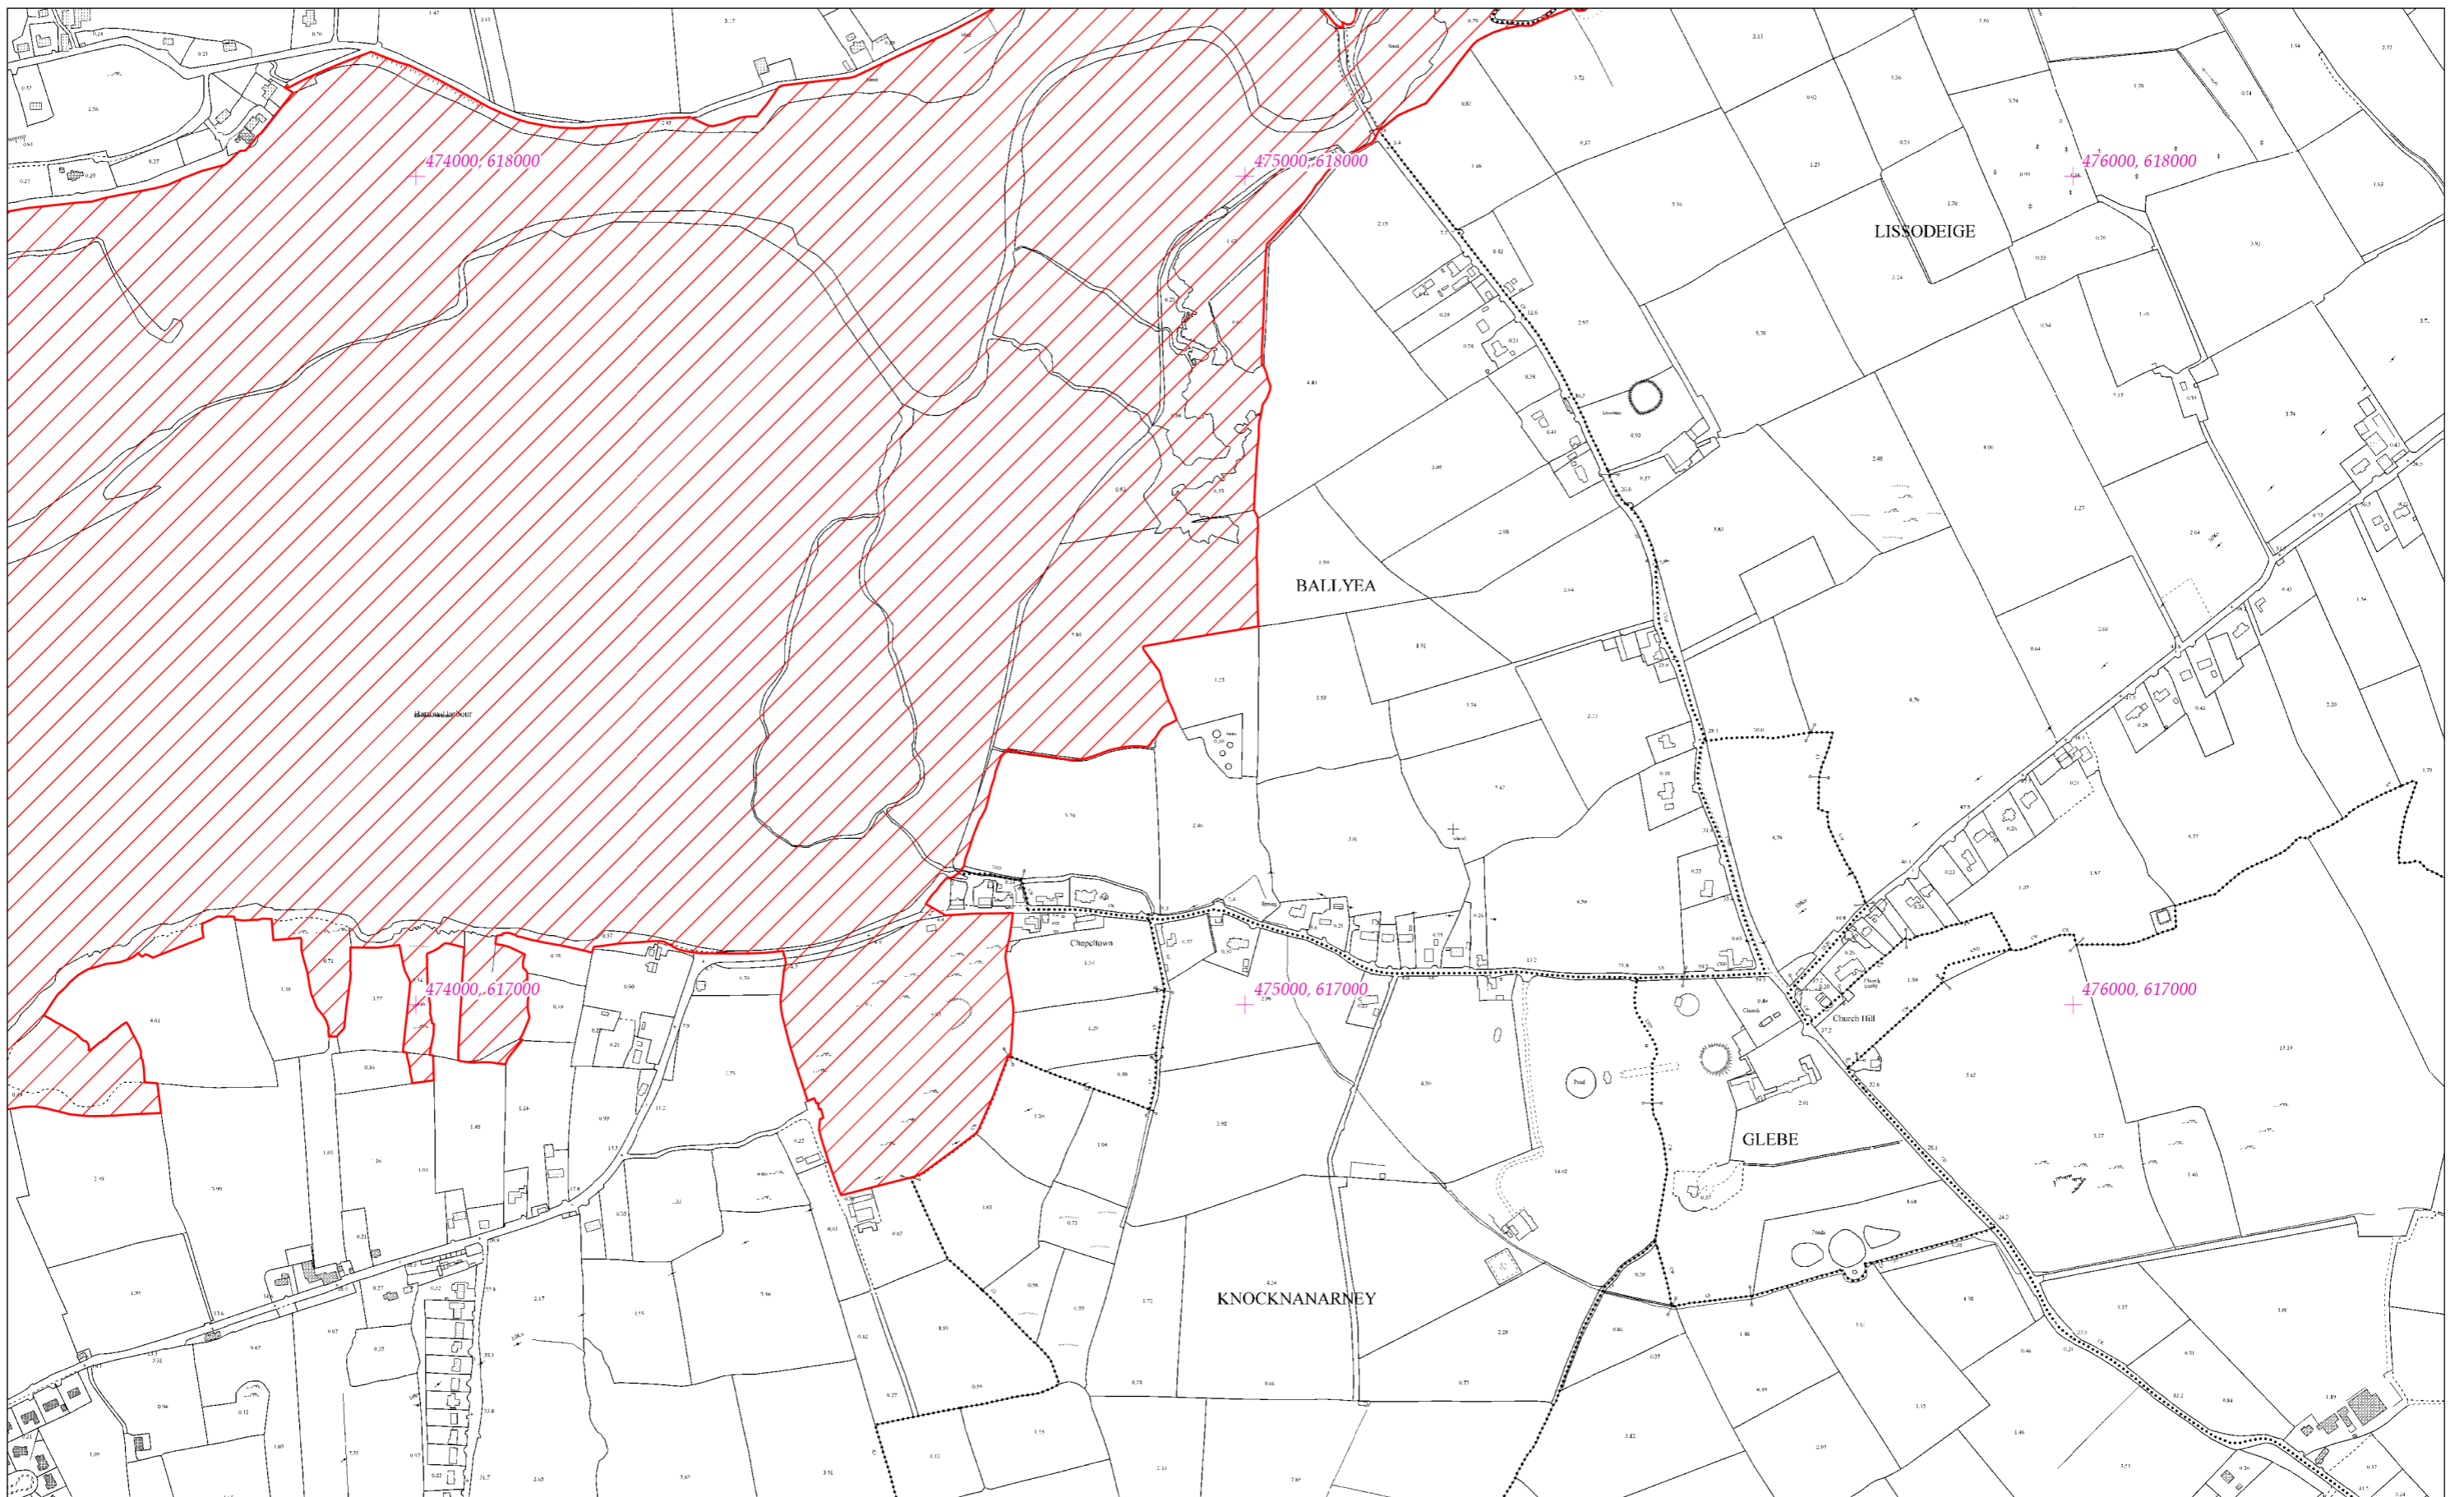

Rialachán 4(1)(b) / Regulation 4(1)(b)

Leathanach 15 de 17 (Co. Chiarraí)
Page 15 of 17 (Co. Kerry)

LIMISTÉAR FAOI CHAOMHNÚ SPEISIALTA
SPECIAL AREA OF CONSERVATION

Suirbhéireacht Ordanáis Éireann Ceadúnas Uimhir OSI-NMA-014 © OSI / Rialtas na hÉireann
Ordnance Survey Ireland Licence No. OSI-NMA-014 © Ordnance Survey Ireland / Government of Ireland
Córas Comhordanáidí: Trasteilgean Mercator na hÉireann / Co-ordinate System: Irish Transverse Mercator

LCS Áth Caorach, na Beannaí agus Chuan Bhearrúin
Akeragh, Banna and Barrow Harbour SAC
1:5000 O.S. TILE 5519b 15 of 17

SITE CODE
000332

Leagan / Version: 3.02
Arna chló an / Printed on: 09/03/2022