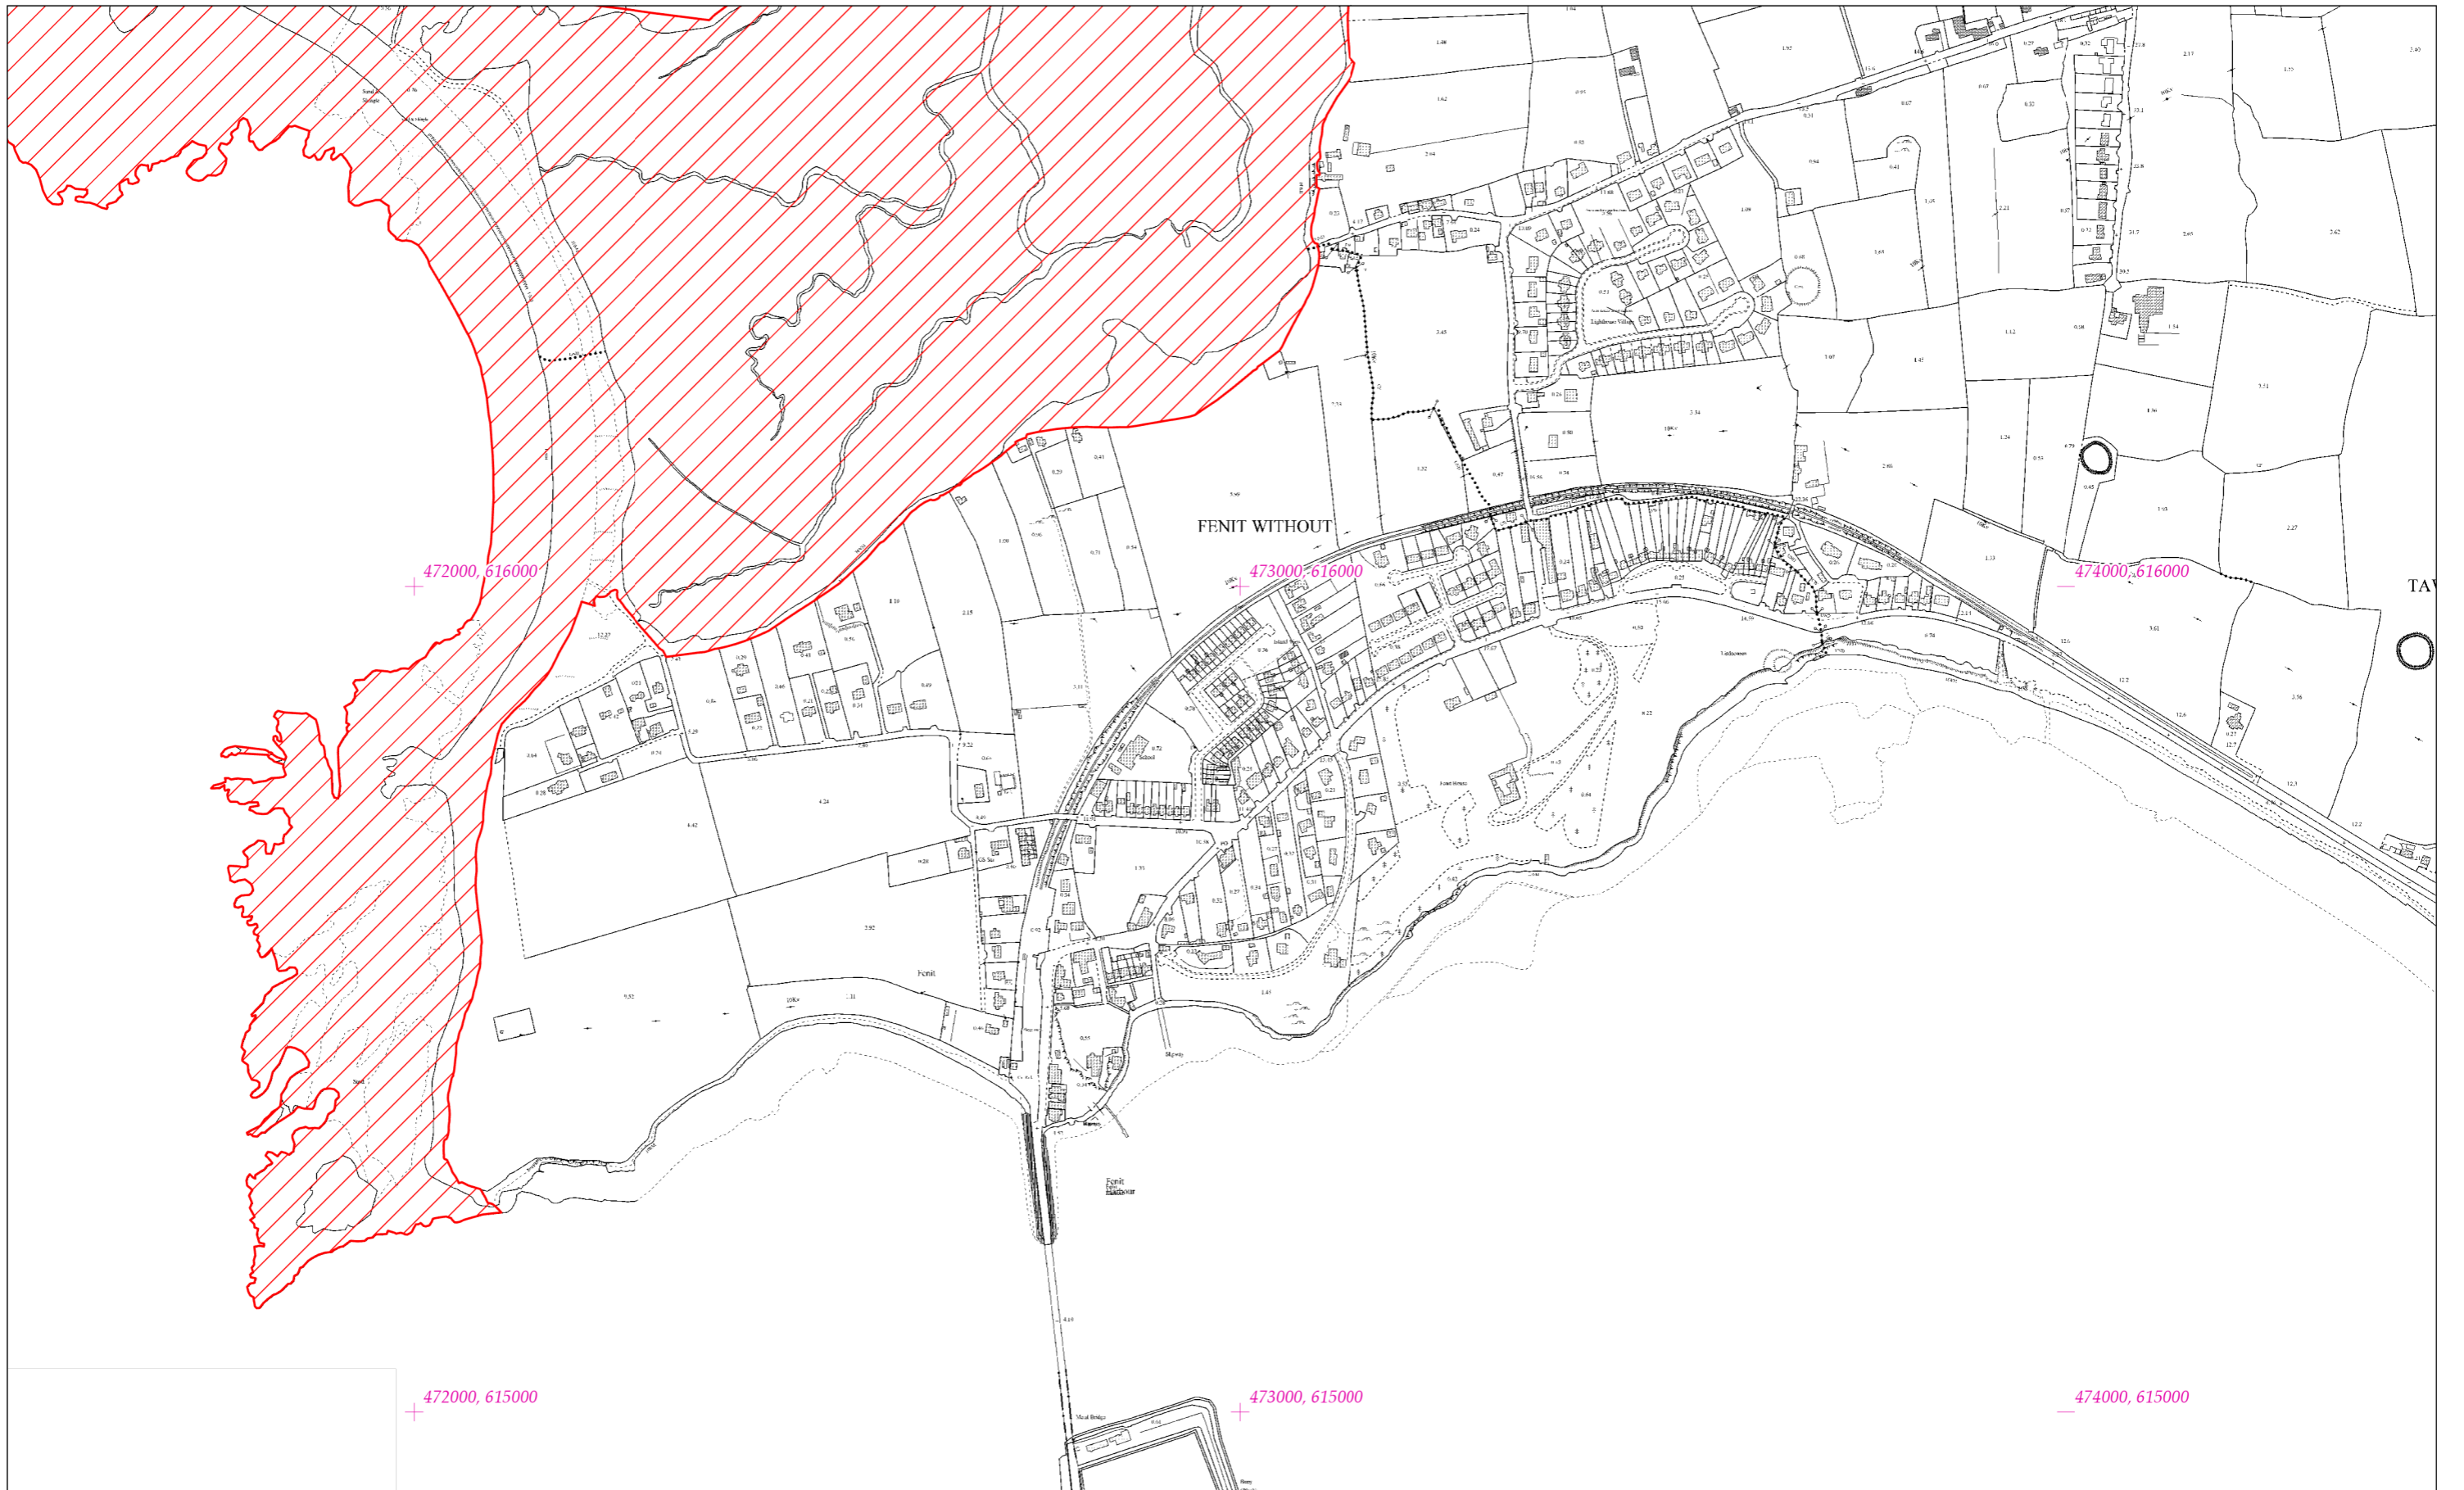

Rialachán 4(1)(b) / Regulation 4(1)(b)

Leathanach 16 de 17 (Co. Chiarraí)
Page 16 of 17 (Co. Kerry)

LIMISTÉAR FAOI CHAOMHNÚ SPEISIALTA
SPECIAL AREA OF CONSERVATION

Suirbhéireacht Ordanáis Éireann Ceadúnas Uimhir OSI-NMA-014 © OSI / Rialtas na hÉireann
Ordnance Survey Ireland Licence No. OSI-NMA-014 © Ordnance Survey Ireland / Government of Ireland
Córas Comhordanáidí: Trasteilgean Mercator na hÉireann / Co-ordinate System: Irish Transverse Mercator

LCS Áth Caorach, na Beannaí agus Chuan Bhearrúin
Akeragh, Banna and Barrow Harbour SAC
1:5000 O.S. TILE 5519c 16 of 17

SITE CODE
000332

Leagan / Version: 3.02
Arna chló an / Printed on: 09/03/2022