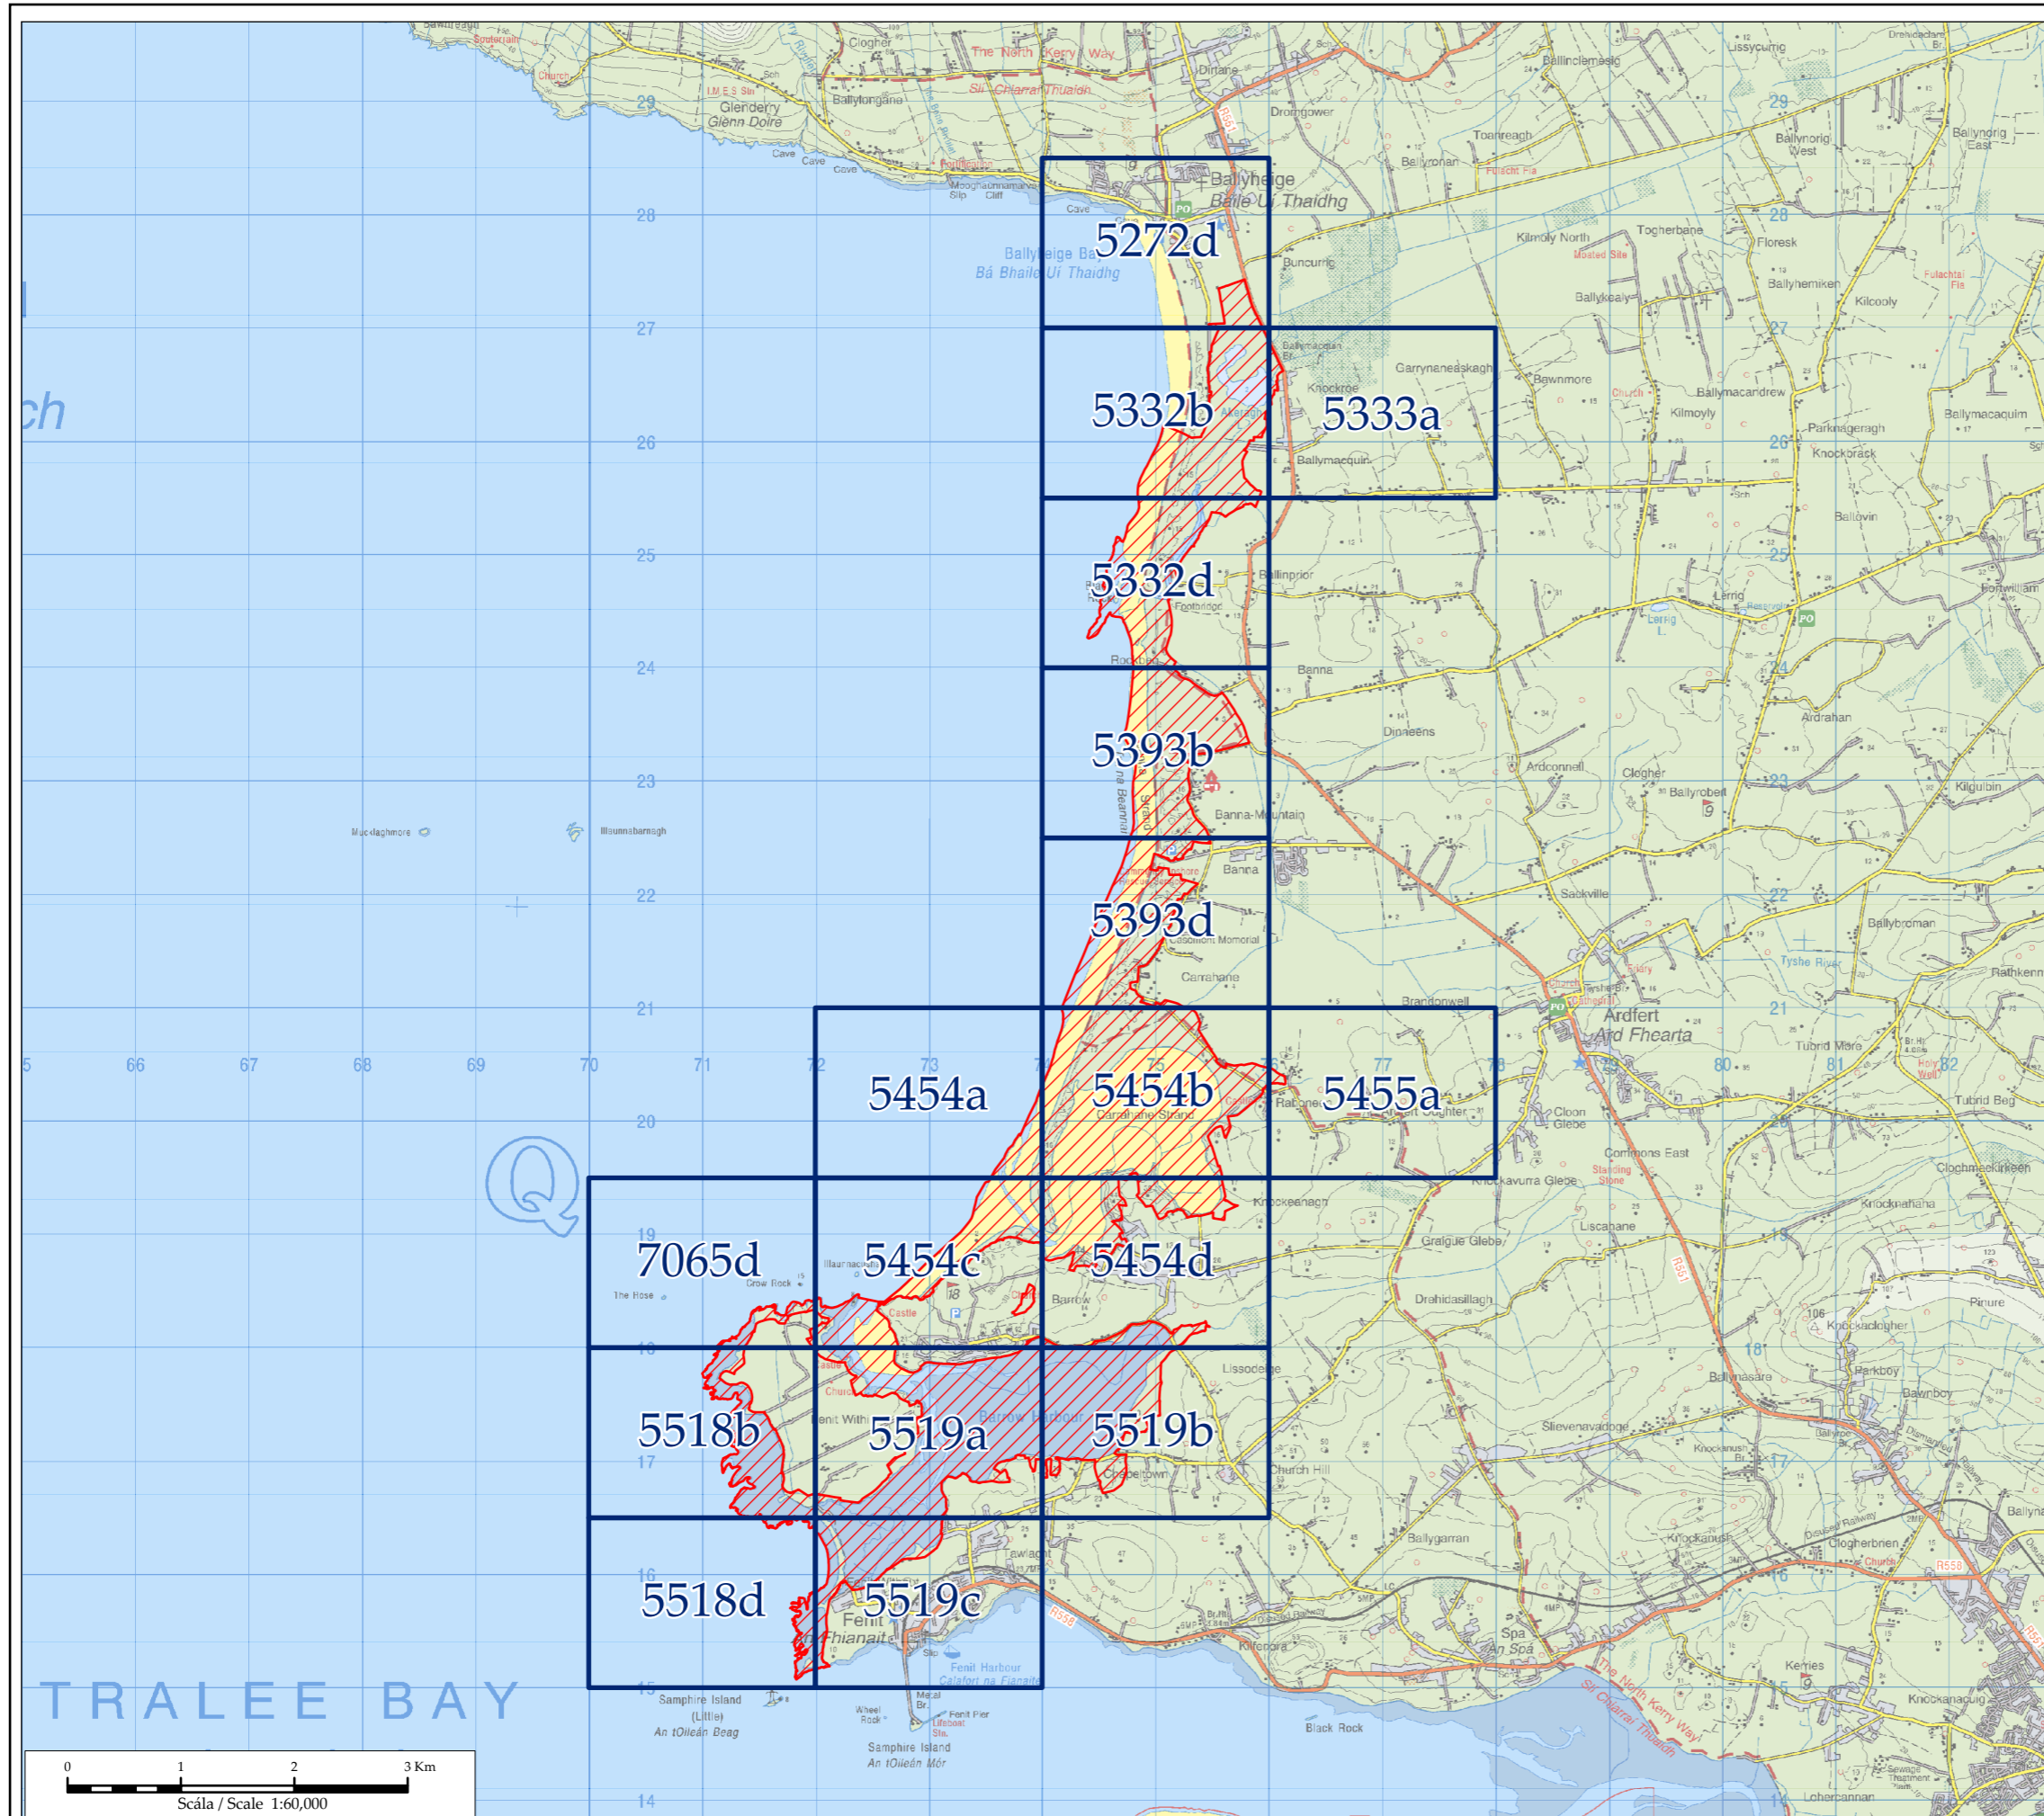

Sceideal 1 / Schedule 1

LIMISTÉAR FAOI CHAOMHNÚ SPEISIALTA SPECIAL AREA OF CONSERVATION

- Limistéar faoi Chaomhnú Speisialta
  Special Area of Conservation
- Rialachán 4(1)(b) Innéacs Mapa Mionsonraithe
  Regulation 4(1)(b) Detail Map Index

LCS Áth Caorach, na Beannaí agus Chuan Bherrúin
Akeragh, Banna and Barrow Harbour SAC
000332

Achar / Area 1222.70 ha

Co. Chiarraí
Co. Kerry

Suirbhéireacht Ordanáis Éireann Ceadúnas Uimhir OSI-NMA-014 © OSI / Rialtas na hÉireann
Ordnance Survey Ireland Licence No. OSI-NMA-014 © Ordnance Survey Ireland / Government of Ireland
Córas Comhordanáidí: Trasteilgean Mercator na hÉireann / Co-ordinate System: Irish Transverse Mercator

Leagan / Version: 3.02

Arna chló an / Printed on: 02/03/2022