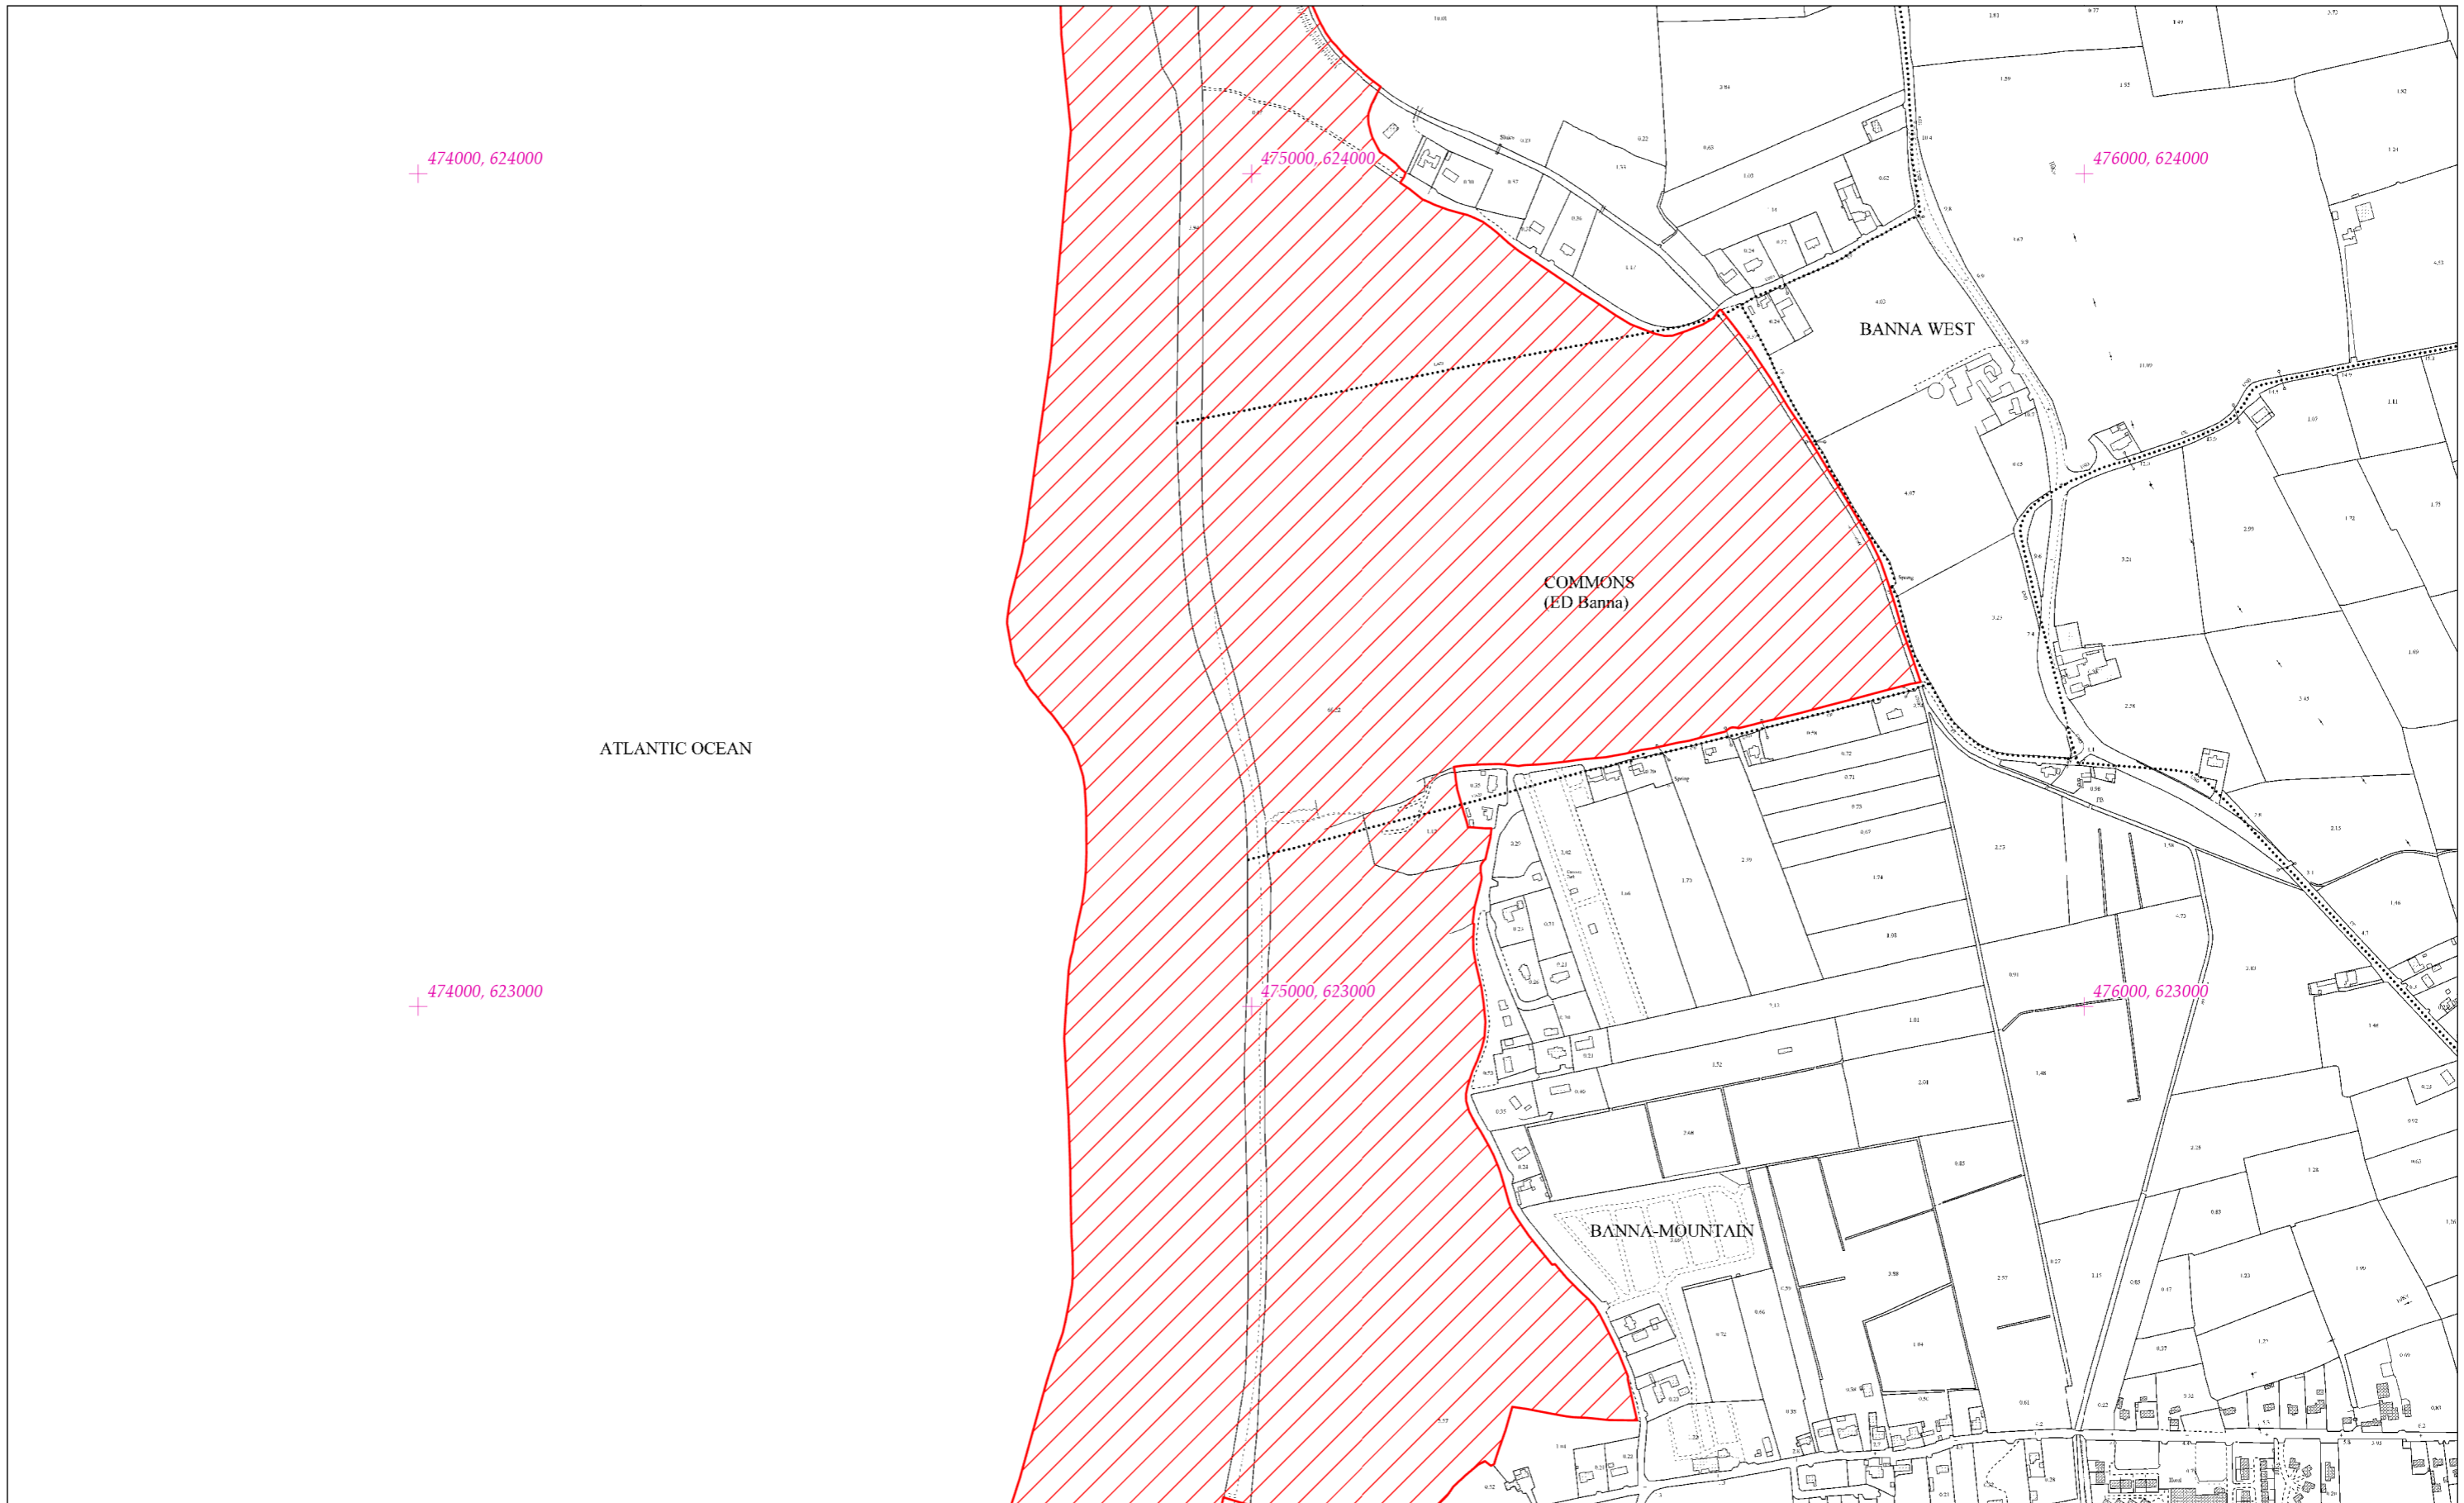

Rialachán 4(1)(b) / Regulation 4(1)(b)

Leathanach 5 de 17 (Co. Chiarraí)
Page 5 of 17 (Co. Kerry)

LIMISTÉAR FAOI CHAOMHNÚ SPEISIALTA
SPECIAL AREA OF CONSERVATION

Suirbhéireacht Ordanáis Éireann Ceadúnas Uimhir OSI-NMA-014 © OSI / Rialtas na hÉireann
Ordnance Survey Ireland Licence No. OSI-NMA-014 © Ordnance Survey Ireland / Government of Ireland
Córas Comhordanáidí: Trasteilgean Mercator na hÉireann / Co-ordinate System: Irish Transverse Mercator

LCS Áth Caorach, na Beannaí agus Chuan Bhearrúin
Akeragh, Banna and Barrow Harbour SAC
1:5000 O.S. TILE 5393b 5 of 17

SITE CODE
000332

Leagan / Version: 3.02
Arna chló an / Printed on: 09/03/2022