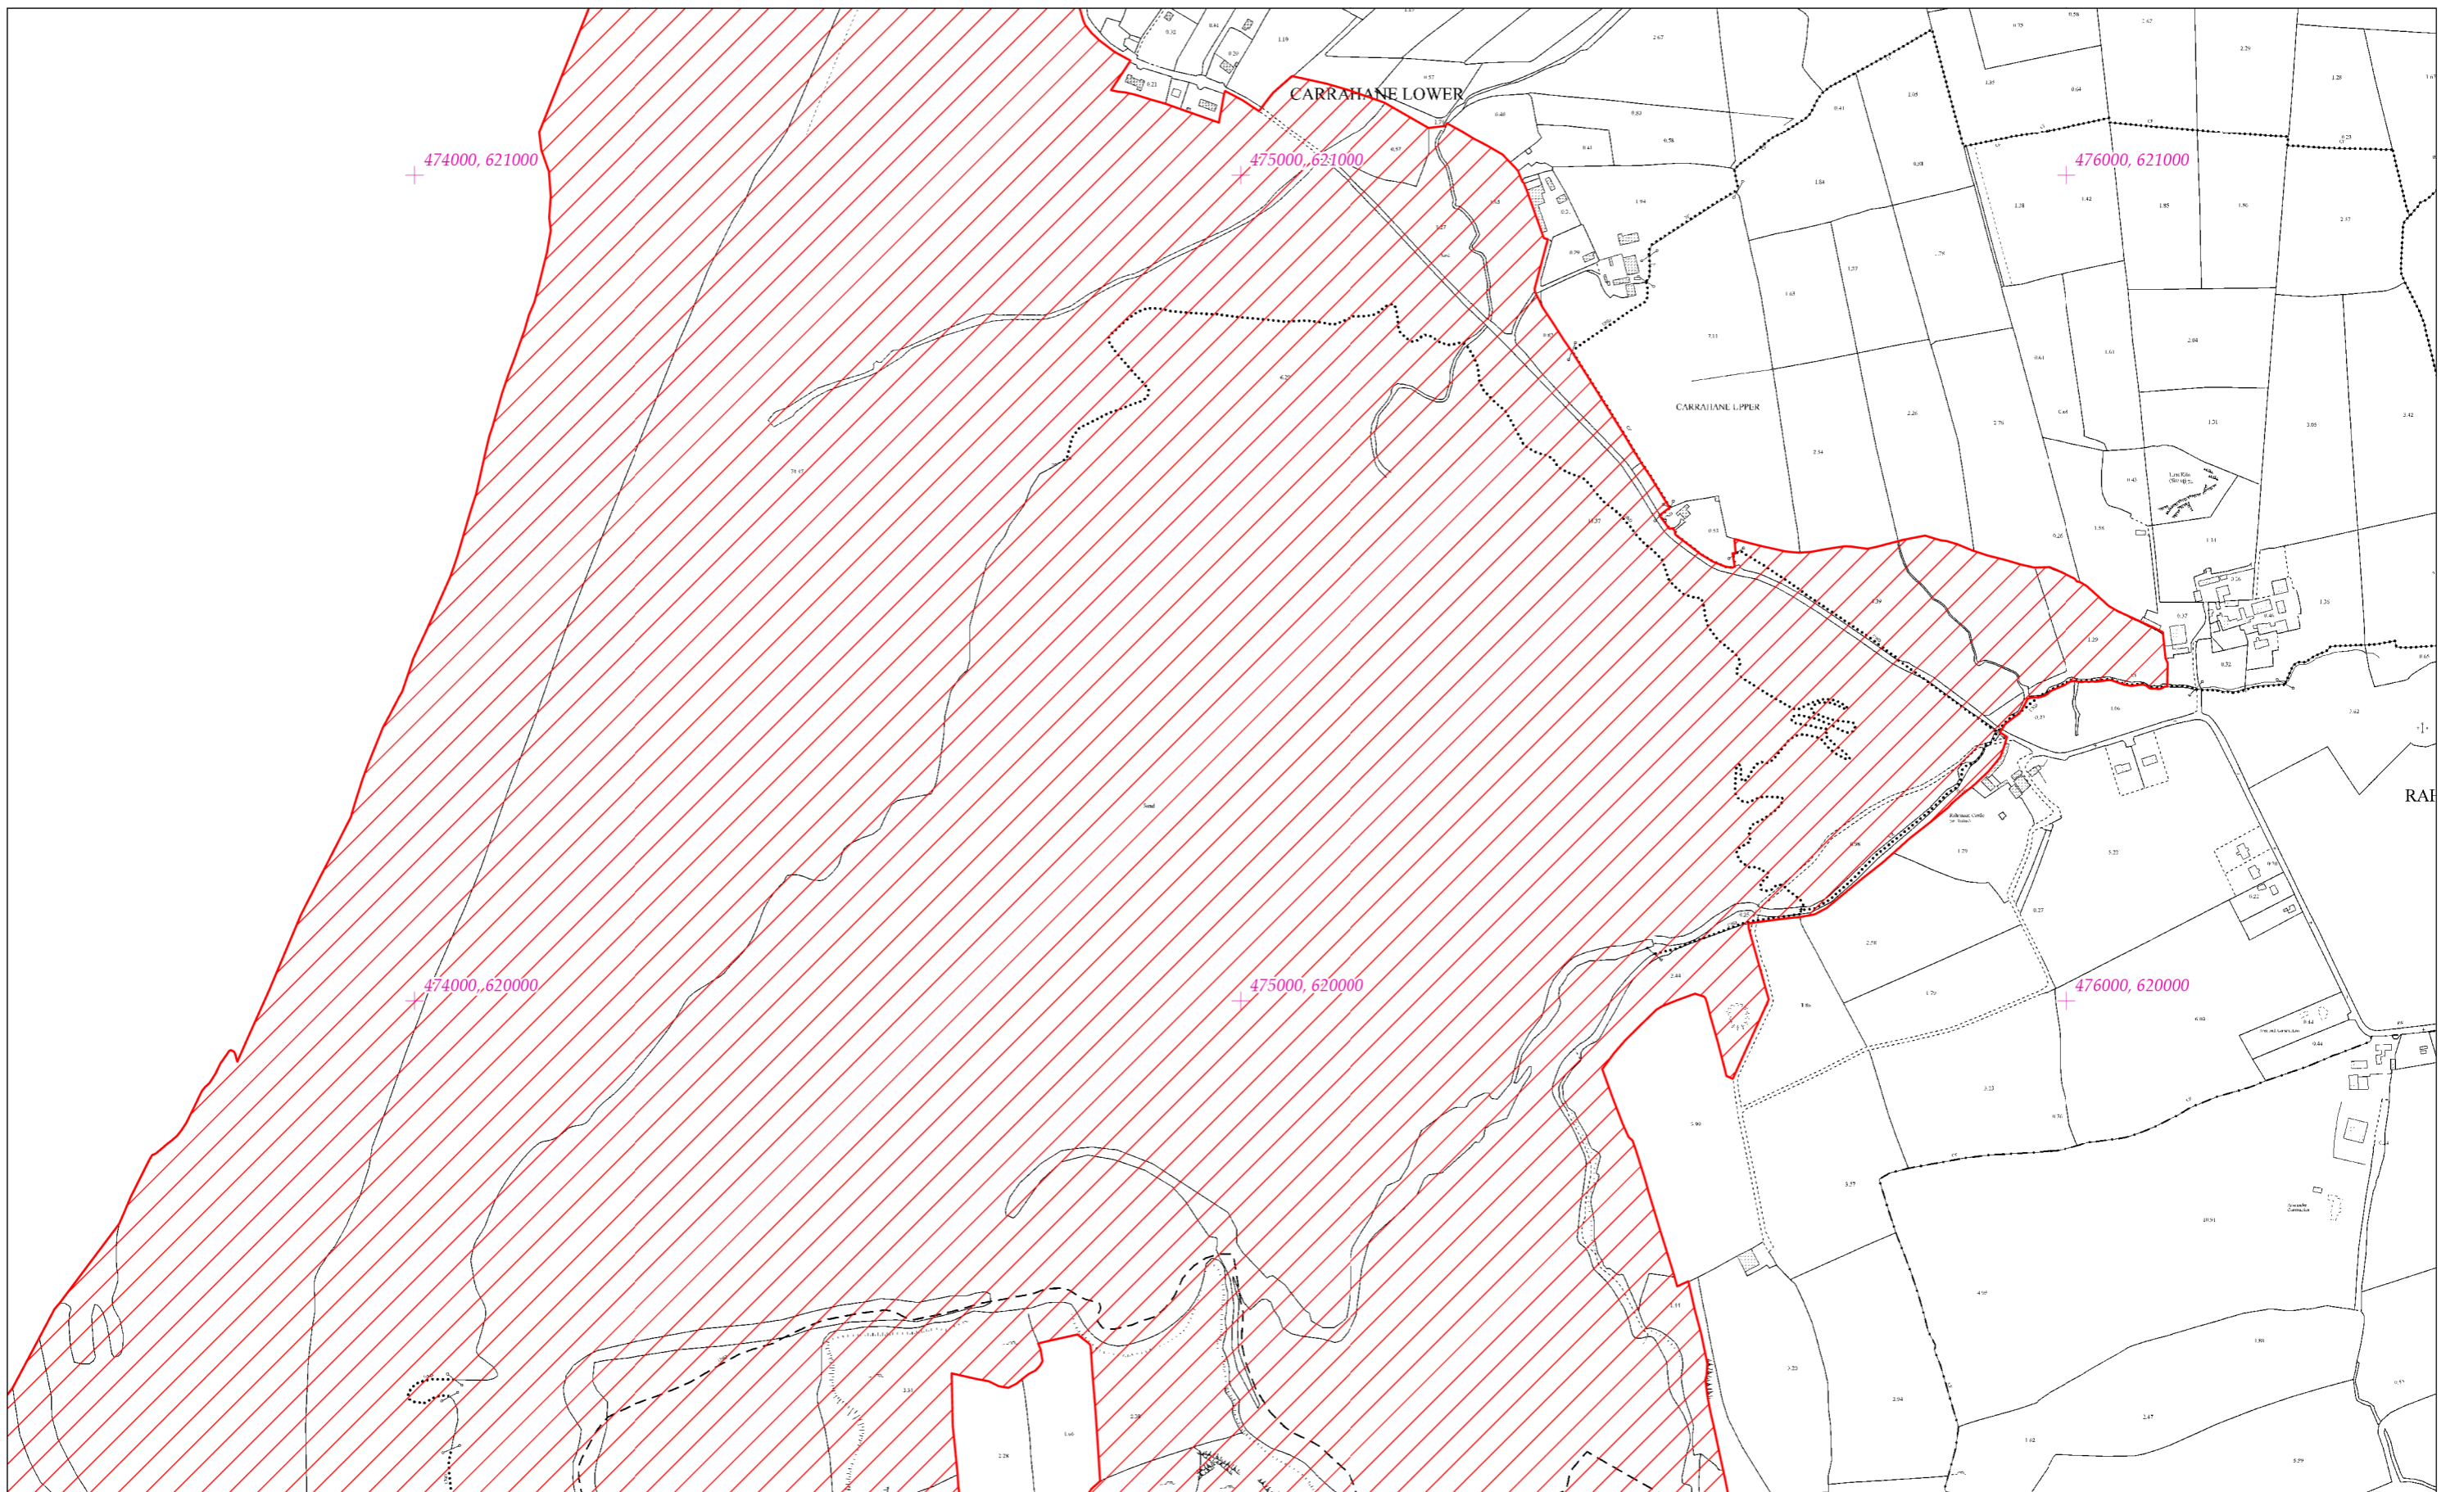

Rialachán 4(1)(b) / Regulation 4(1)(b)

Leathanach 8 de 17 (Co. Chiarraí)
Page 8 of 17 (Co. Kerry)

LIMISTÉAR FAOI CHAOMHNÚ SPEISIALTA
SPECIAL AREA OF CONSERVATION

Suirbhéireacht Ordanáis Éireann Ceadúnas Uimhir OSI-NMA-014 © OSI / Rialtas na hÉireann
Ordnance Survey Ireland Licence No. OSI-NMA-014 © Ordnance Survey Ireland / Government of Ireland
Córas Comhordanáidí: Trasteilgean Mercator na hÉireann / Co-ordinate System: Irish Transverse Mercator

LCS Áth Caorach, na Beannaí agus Chuan Bhearrúin
Akeragh, Banna and Barrow Harbour SAC
1:5000 O.S. TILE 5454b 8 of 17

SITE CODE
000332

Leagan / Version: 3.02
Arna chló an / Printed on: 09/03/2022