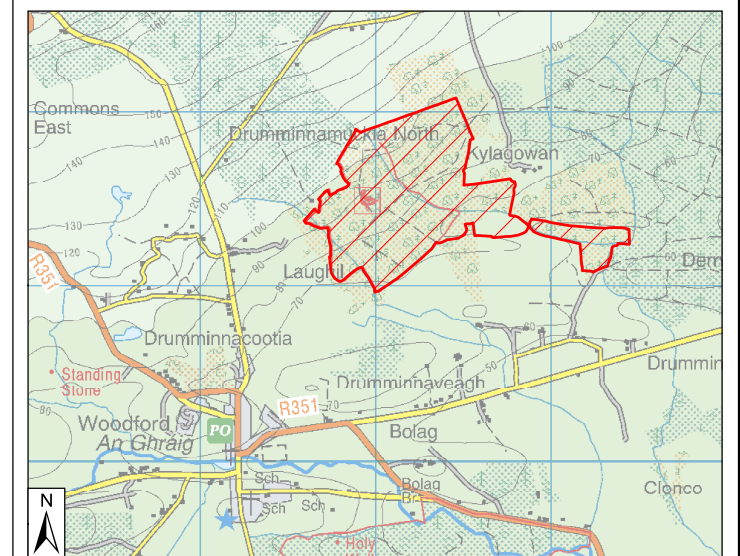

Co. na Gaillimhe
Co. Galway

Suirbhéireacht Ordnáis Éireann Ceadúnas Uimhir EN 0059216 © OSí / Rialtas na hÉireann
Ordnance Survey Ireland Licence No. EN 0059216 © Ordnance Survey Ireland / Government of Ireland
Córas Comhordanáidí: Trasteilgean Mercator na hÉireann / Co-ordinate System: Irish Transverse Mercator

Leagan / Version: 3.00

Arna chlón an / Printed on: 30/03/2016