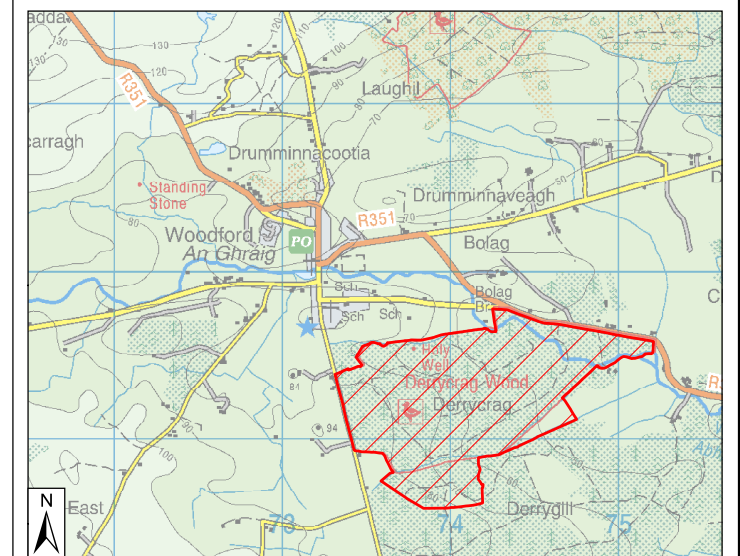

Co. na Gaillimhe
Co. Galway

Suirbhéireacht Ordanáis Éireann Ceadúnas Uimhir EN 0059216 © OSí / Rialtas na hÉireann
Ordnance Survey Ireland Licence No. EN 0059216 © Ordnance Survey Ireland / Government of Ireland
Córas Comhordanáidí: Trastailgean Mercator na hÉireann / Co-ordinate System: Irish Transverse Mercator

Leagan / Version: 3.00

Arna chlón an / Printed on: 30/03/2016