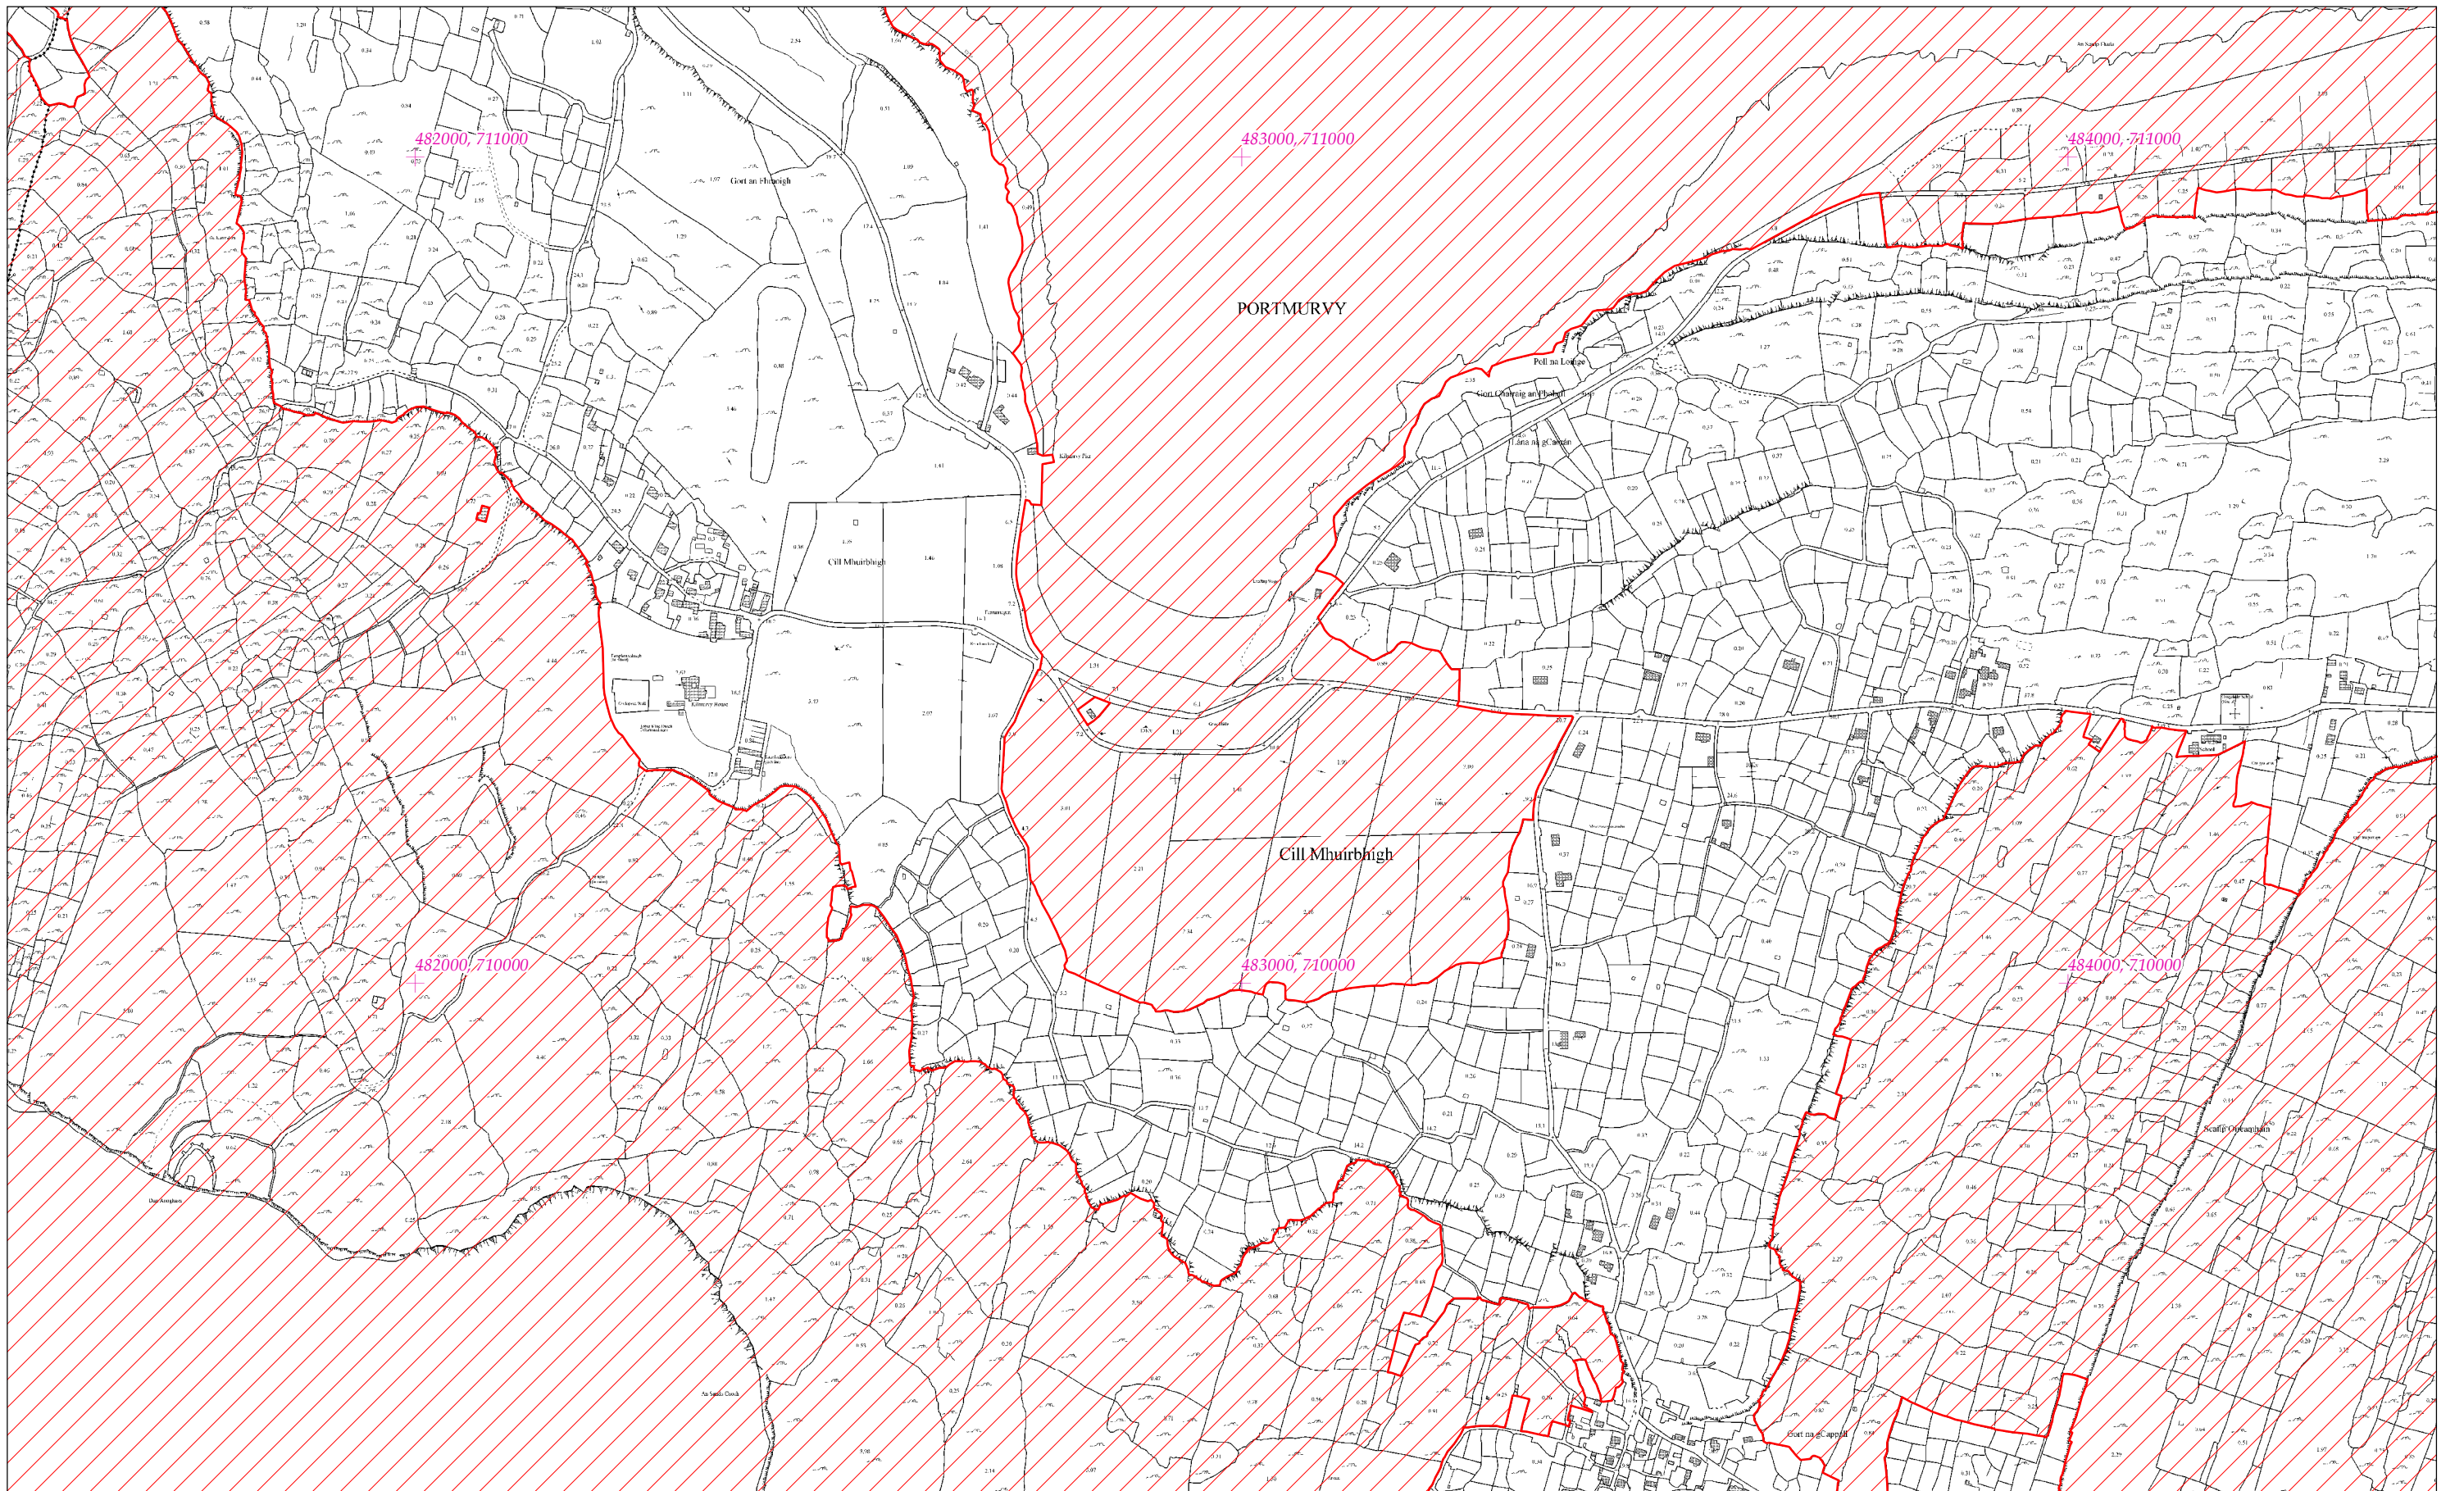

Rialachán 4(1)(b) / Regulation 4(1)(b)

Leathanach 25 de 72 (Co. na Gaillimhe)
Page 25 of 72 (Co. Galway)

LIMISTÉAR FAOI CHAOMHNÚ SPEISIALTA
SPECIAL AREA OF CONSERVATION

Suirbhéireacht Ordanáis Éireann Ceadúnas Uimhir OSI-NMA-014 © OSI / Rialtas na hÉireann
Ordnance Survey Ireland Licence No. OSI-NMA-014 © Ordnance Survey Ireland / Government of Ireland
Córas Comhordanáidí: Trasteilgean Mercator na hÉireann / Co-ordinate System: Irish Transverse Mercator

LCS Árann
Inishmore Island SAC
1:5000 O.S. TILE 3675b 25 of 72

Scála / Scale 1:7,500

SITE CODE
000213

Leagan / Version: 3.03

Arna chló an / Printed on: 26/03/2019