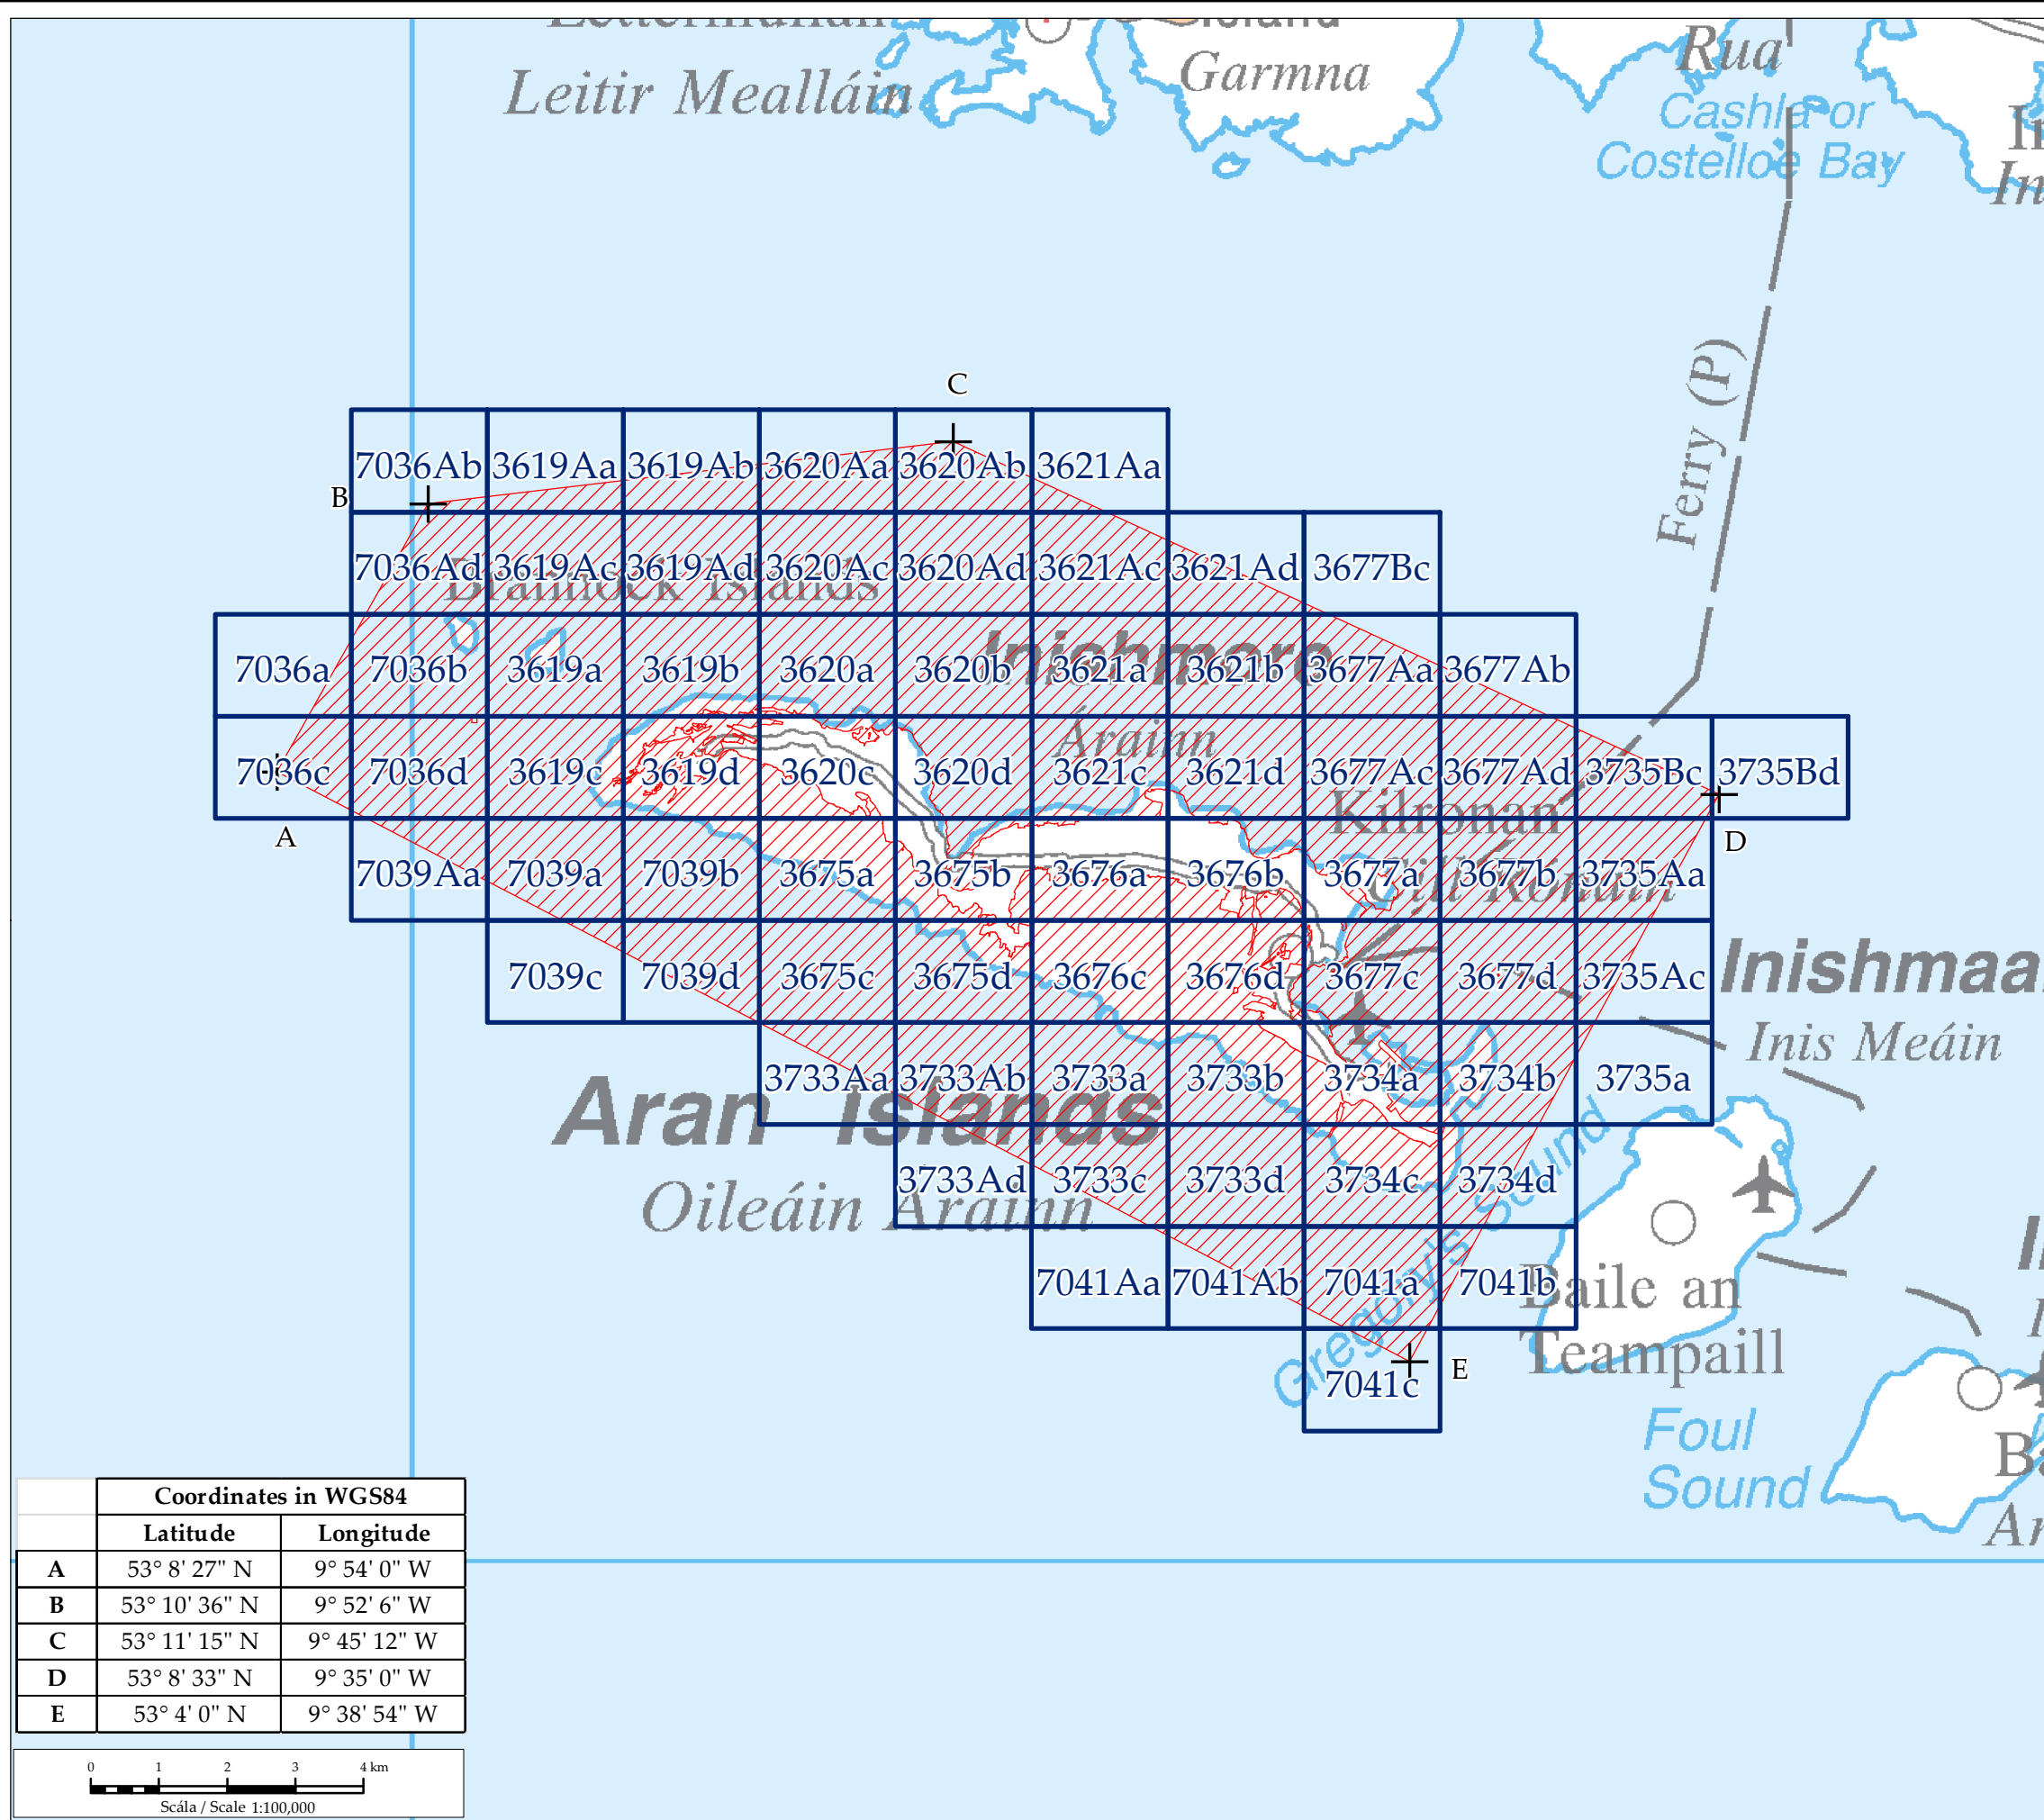

Coordinates in WGS84		
	Latitude	Longitude
A	53° 8' 27" N	9° 54' 0" W
B	53° 10' 36" N	9° 52' 6" W
C	53° 11' 15" N	9° 45' 12" W
D	53° 8' 33" N	9° 35' 0" W
E	53° 4' 0" N	9° 38' 54" W