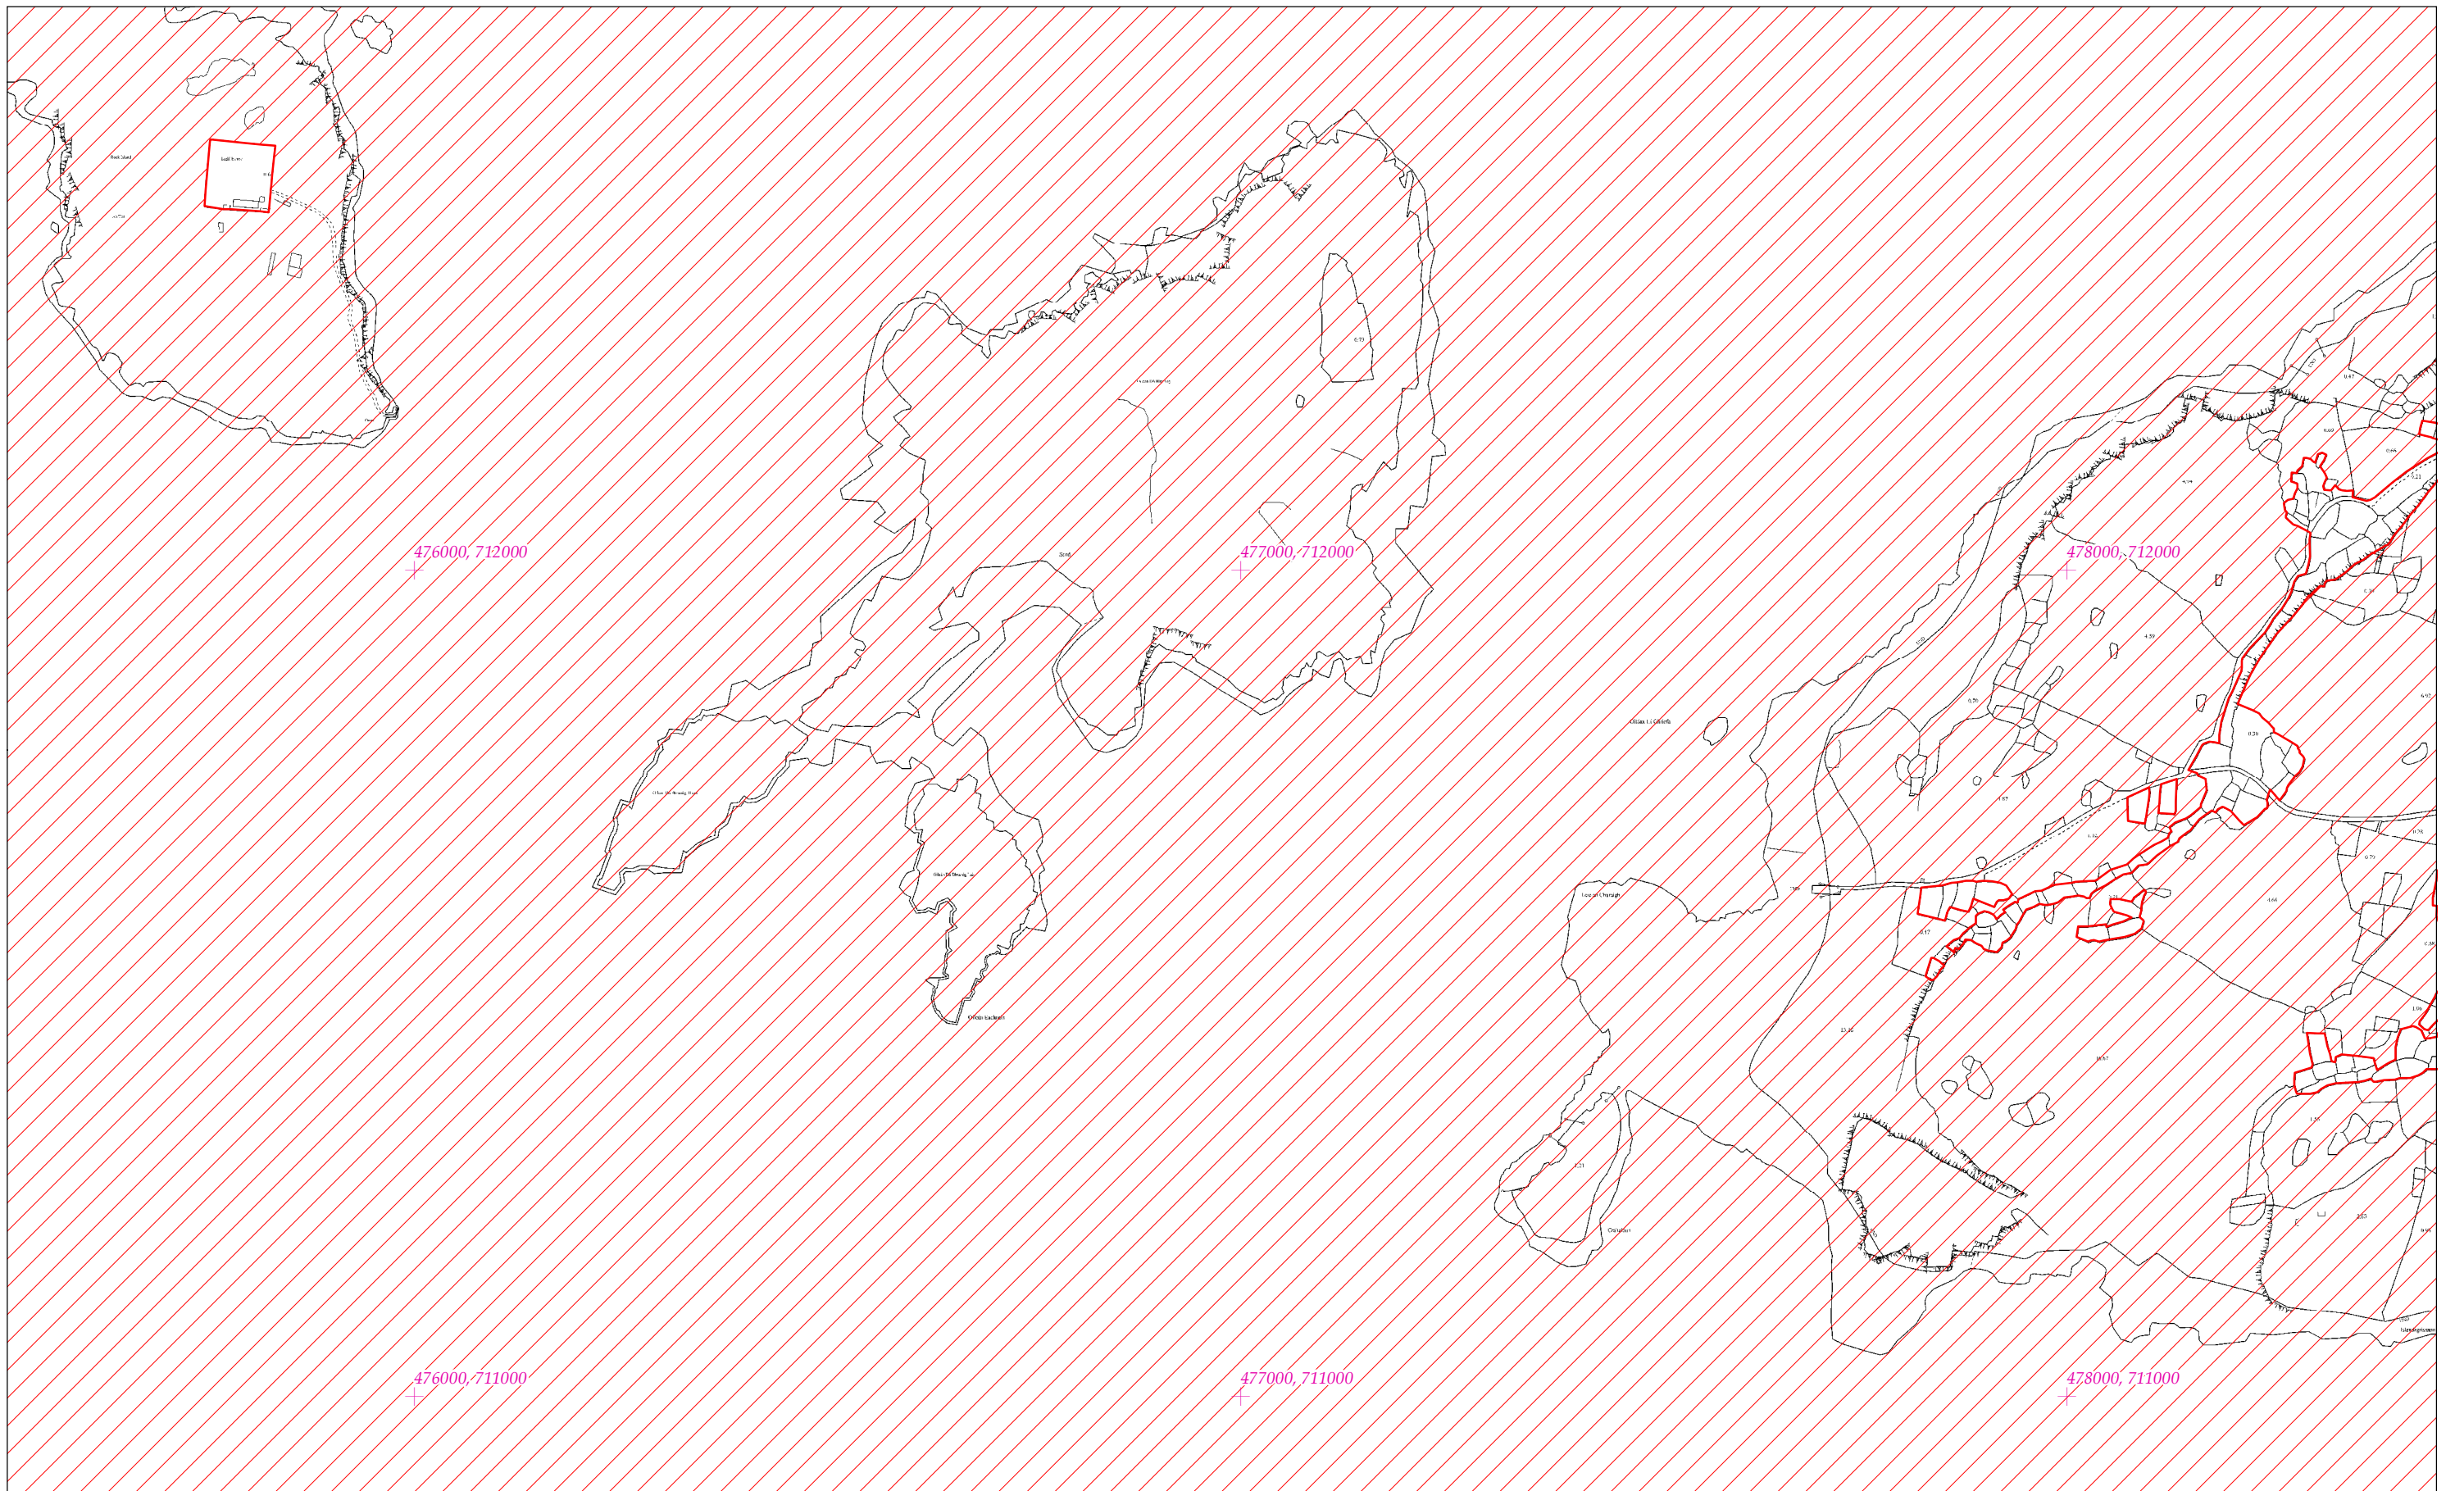

Rialachán 4(1)(b) / Regulation 4(1)(b)

Leathanach 7 de 72 (Co. na Gaillimhe)
Page 7 of 72 (Co. Galway)

LIMISTÉAR FAOI CHAOMHNÚ SPEISIALTA
SPECIAL AREA OF CONSERVATION

Suirbhéireacht Ordanáis Éireann Ceadúnas Uimhir OSI-NMA-014 © OSI / Rialtas na hÉireann
Ordnance Survey Ireland Licence No. OSI-NMA-014 © Ordnance Survey Ireland / Government of Ireland
Córas Comhordanáidí: Trasteilgean Mercator na hÉireann / Co-ordinate System: Irish Transverse Mercator

LCS Áránn
Inishmore Island SAC
1:5000 O.S. TILE 3619c 7 of 72

Scála / Scale 1:7,500

SITE CODE
000213

Leagan / Version: 3.03

Arna chló an / Printed on: 26/03/2019