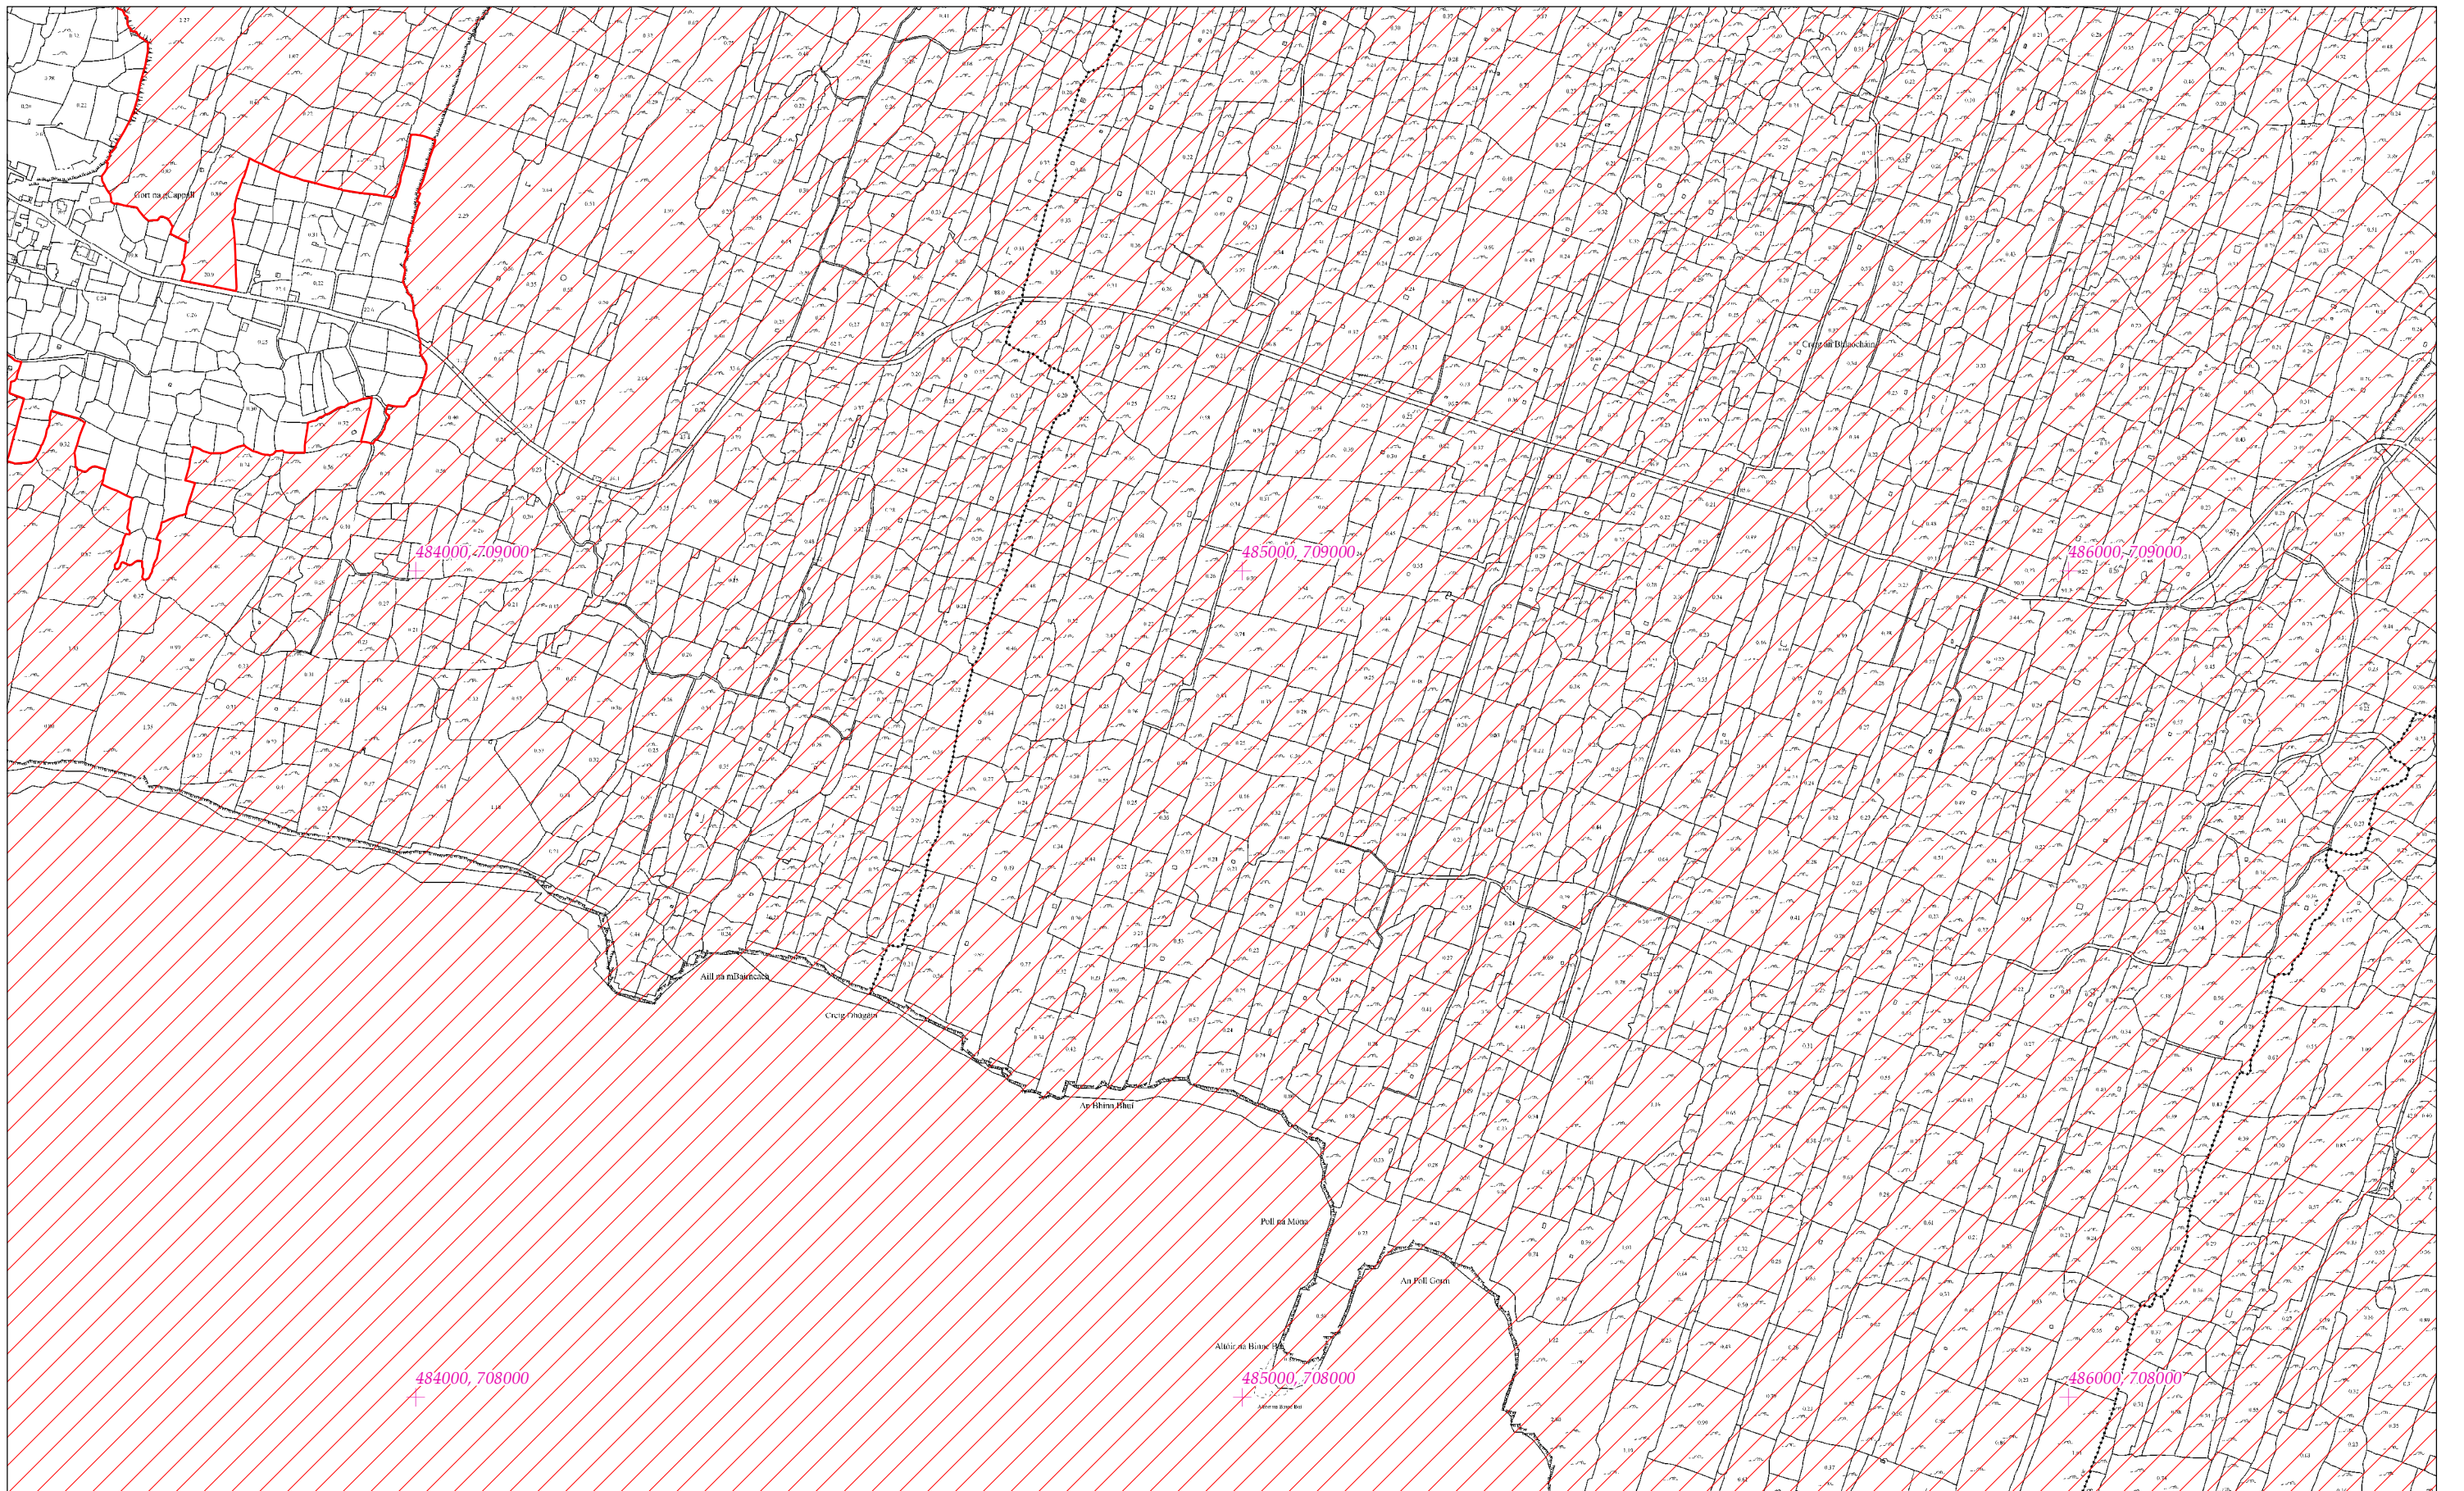

Rialachán 4(1)(b) / Regulation 4(1)(b)

Leathanach 30 de 72 (Co. na Gaillimhe)
Page 30 of 72 (Co. Galway)

LIMISTÉAR FAOI CHAOMHNÚ SPEISIALTA
SPECIAL AREA OF CONSERVATION

Suirbhéireacht Ordanáis Éireann Ceadúnas Uimhir OSI-NMA-014 © OSI / Rialtas na hÉireann
Ordnance Survey Ireland Licence No. OSI-NMA-014 © Ordnance Survey Ireland / Government of Ireland
Córas Comhordanáidí: Trasteilgean Mercator na hÉireann / Co-ordinate System: Irish Transverse Mercator

LCS Árann
Inishmore Island SAC
1:5000 O.S. TILE 3676c 30 of 72

Scála / Scale 1:7,500

SITE CODE
000213

Leagan / Version: 3.03

Arna chló an / Printed on: 26/03/2019