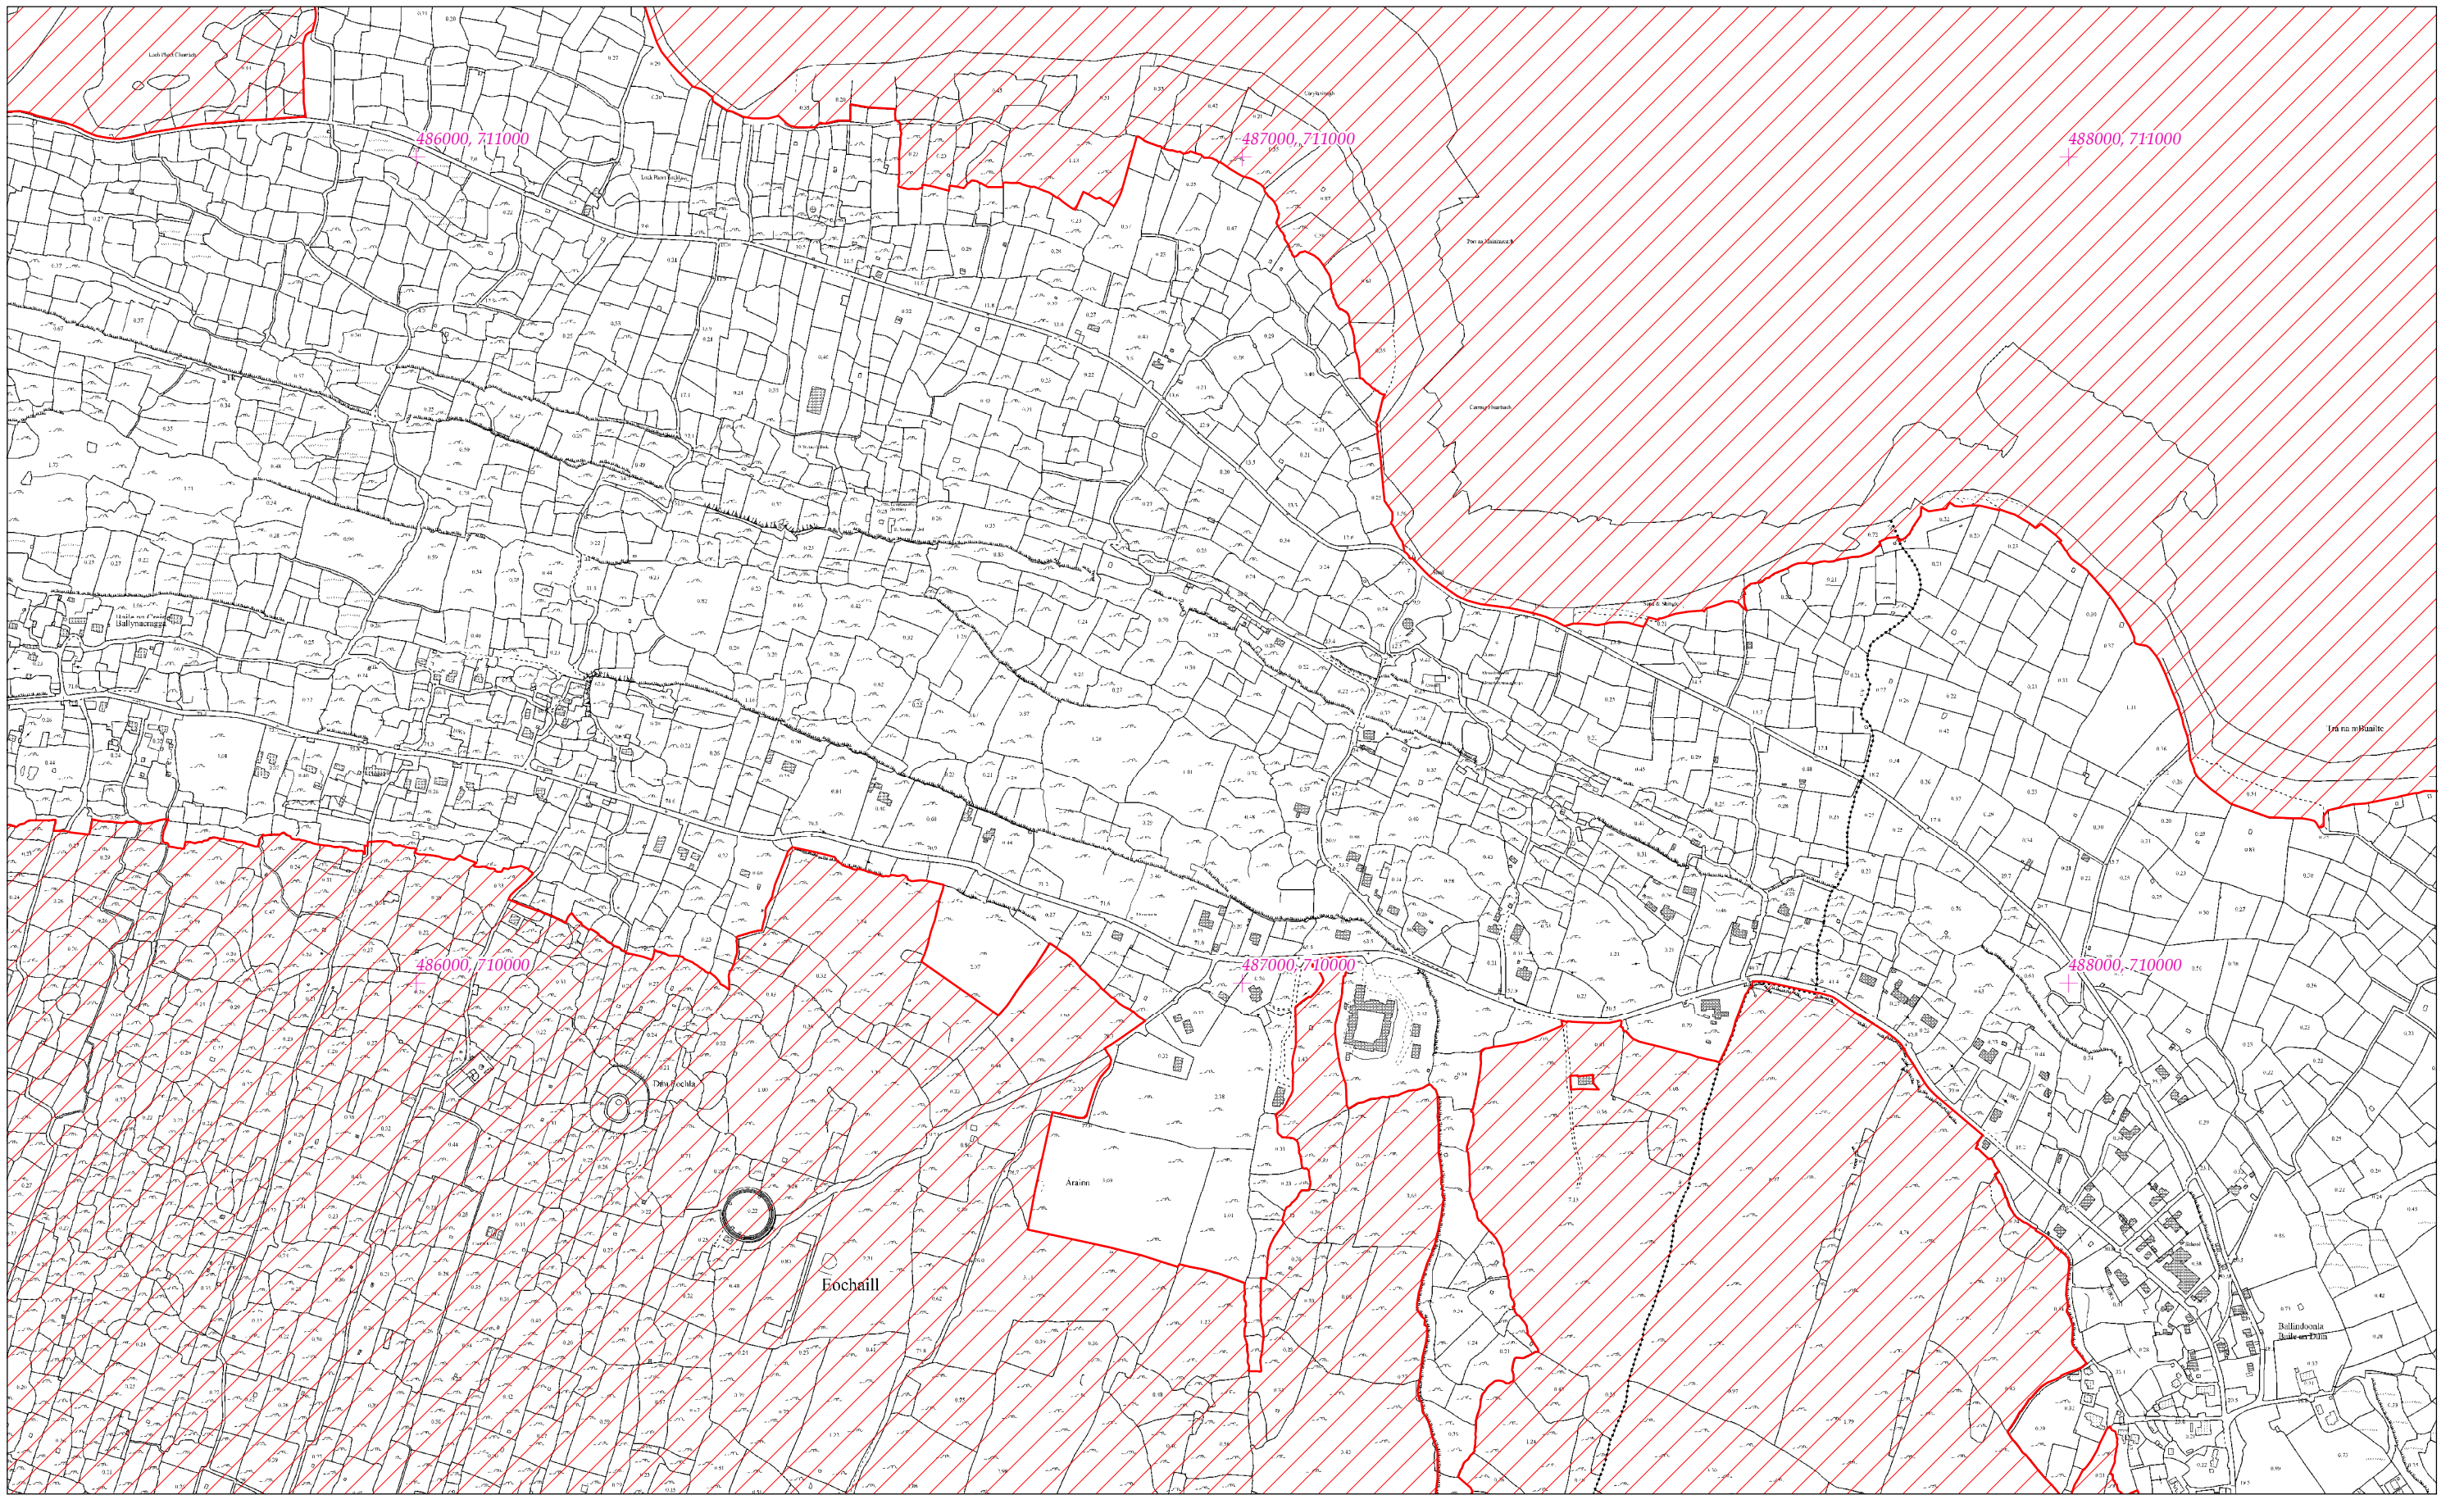

Rialachán 4(1)(b) / Regulation 4(1)(b)

Leathanach 29 de 72 (Co. na Gaillimhe)
Page 29 of 72 (Co. Galway)

LIMISTÉAR FAOI CHAOMHNÚ SPEISIALTA
SPECIAL AREA OF CONSERVATION

Suirbhéireacht Ordanáis Éireann Ceadúnas Uimhir OSI-NMA-014 © OSI / Rialtas na hÉireann
Ordnance Survey Ireland Licence No. OSI-NMA-014 © Ordnance Survey Ireland / Government of Ireland
Córas Comhordanáidí: Trasteilgean Mercator na hÉireann / Co-ordinate System: Irish Transverse Mercator

LCS Áraim
Inishmore Island SAC
1:5000 O.S. TILE 3676b 29 of 72

Scála / Scale 1:7,500

SITE CODE
000213

Leagan / Version: 3.03

Arna chló an / Printed on: 26/03/2019