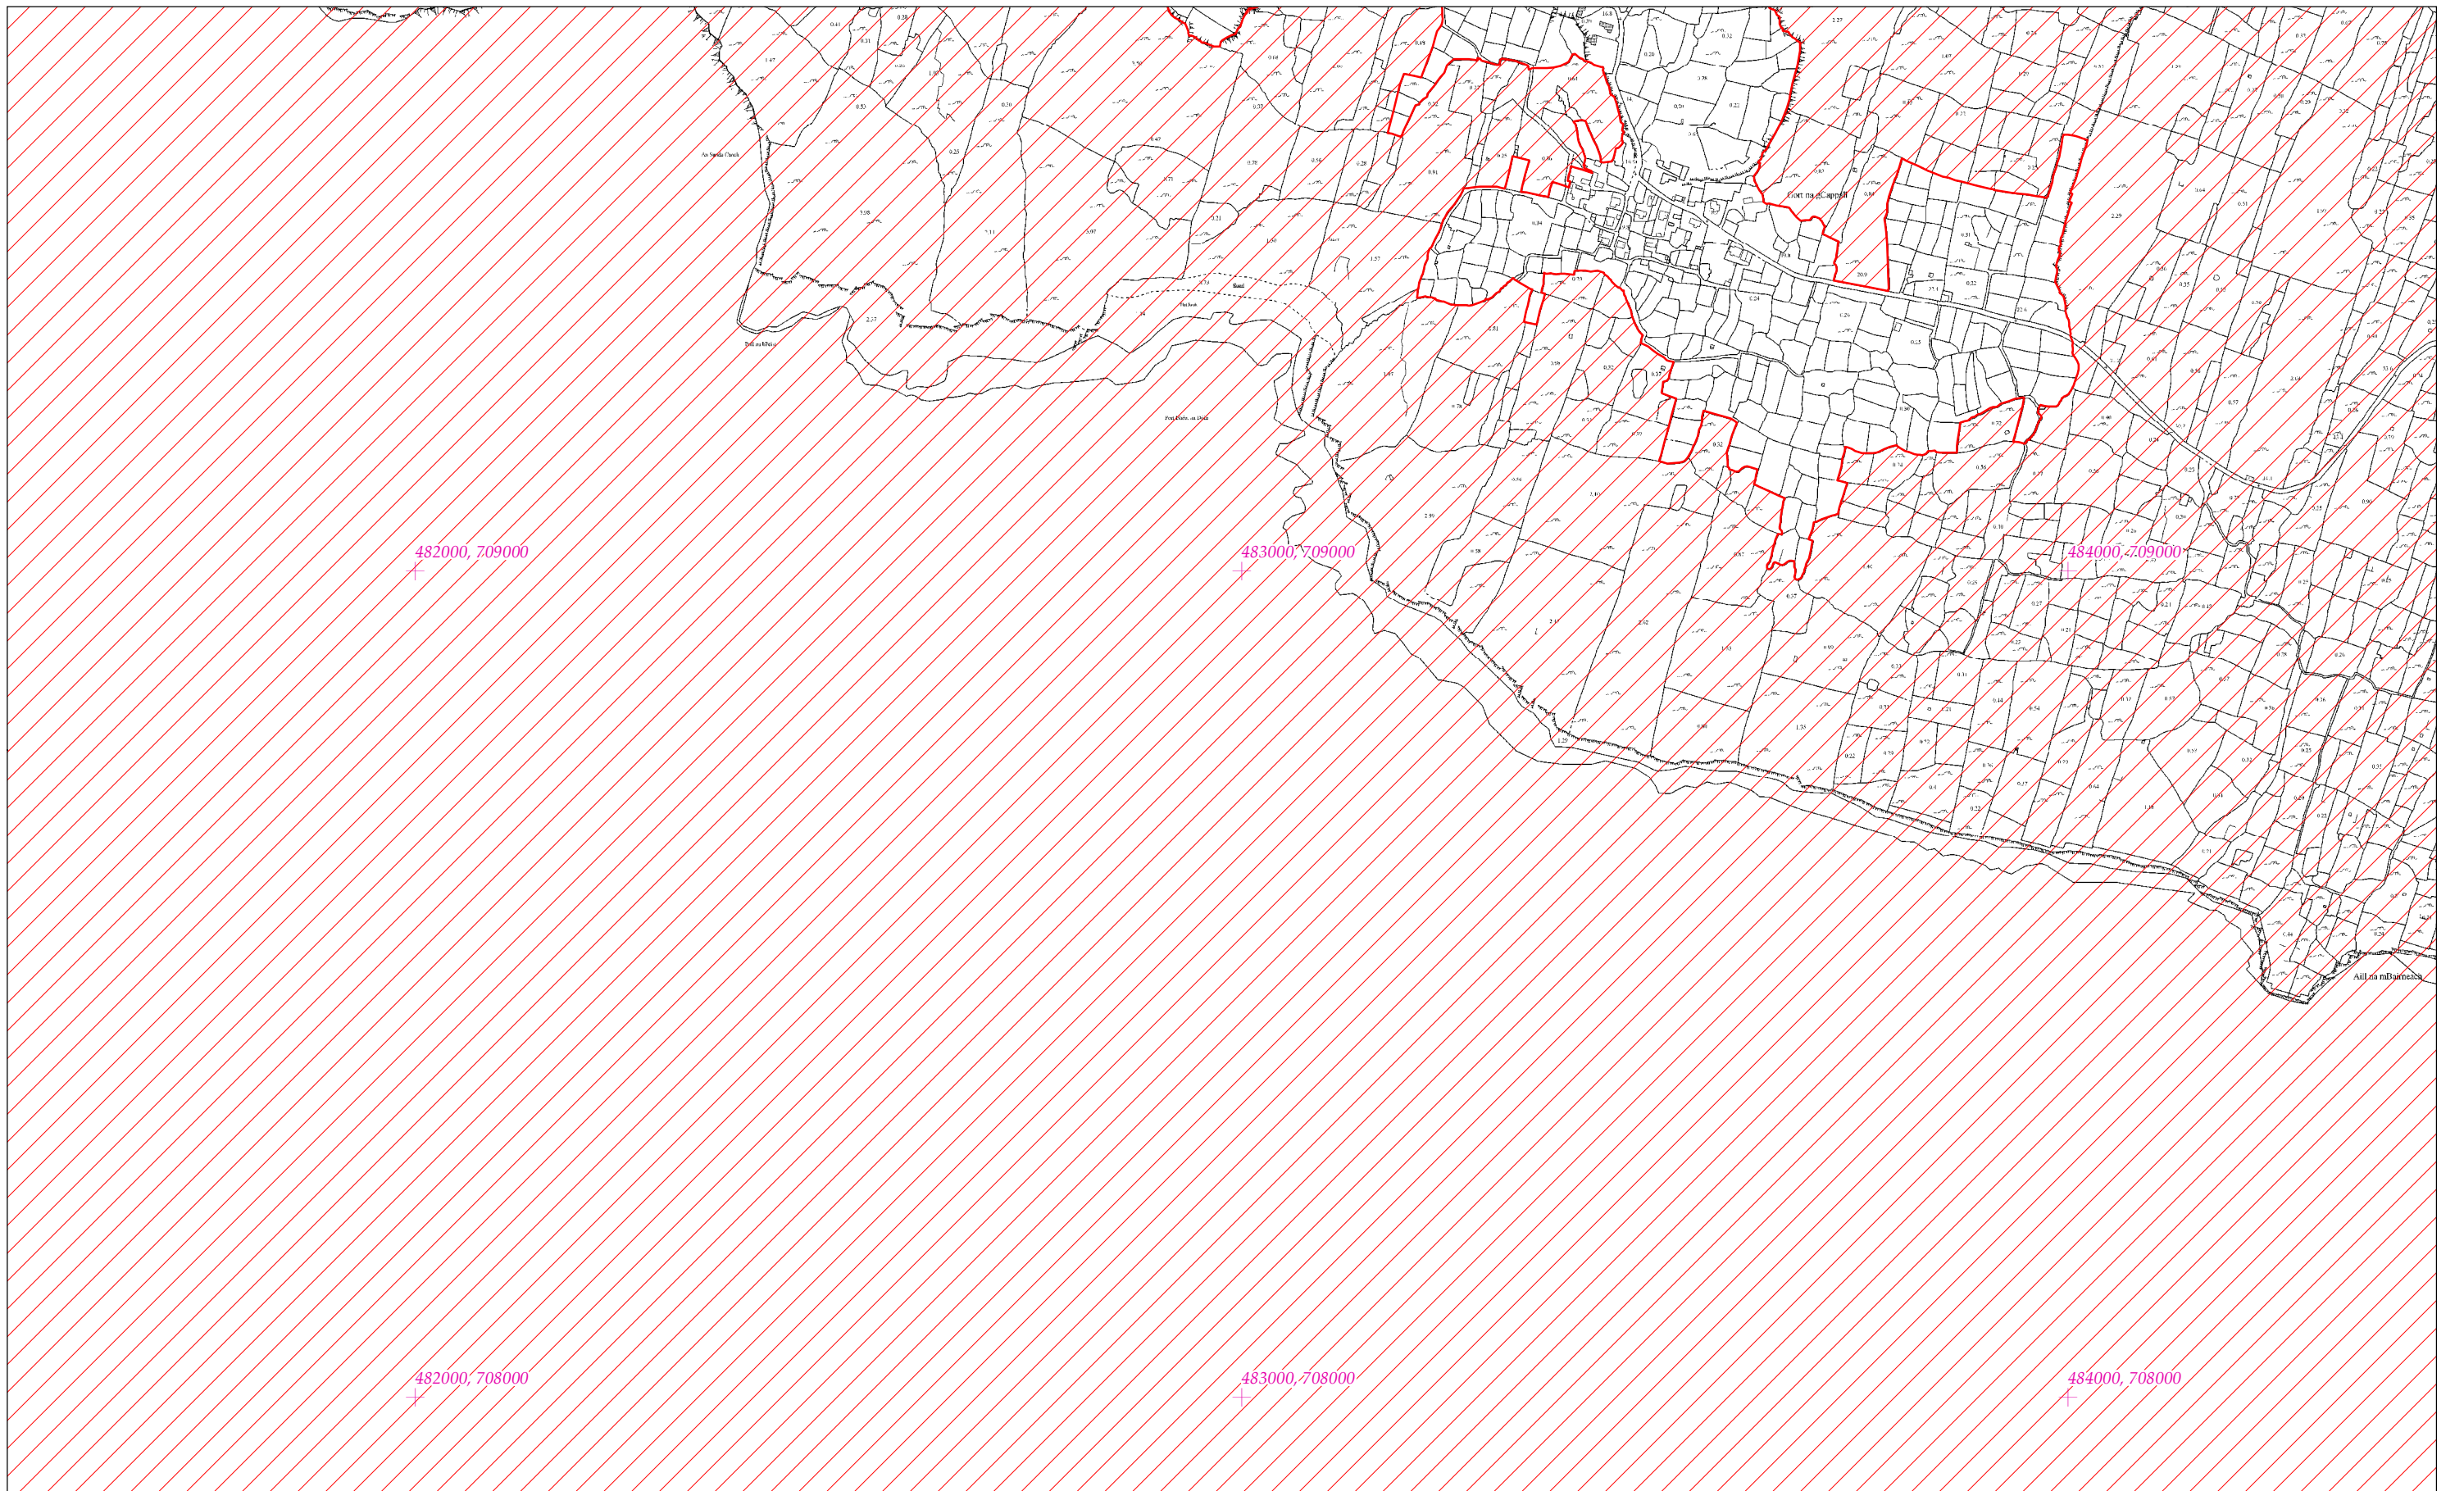

Rialachán 4(1)(b) / Regulation 4(1)(b)

Leathanach 27 de 72 (Co. na Gaillimhe)
Page 27 of 72 (Co. Galway)

LIMISTÉAR FAOI CHAOMHNÚ SPEISIALTA
SPECIAL AREA OF CONSERVATION

Suirbhéireacht Ordanáis Éireann Ceadúnas Uimhir OSI-NMA-014 © OSI / Rialtas na hÉireann
Ordnance Survey Ireland Licence No. OSI-NMA-014 © Ordnance Survey Ireland / Government of Ireland
Córas Comhordanáidí: Trasteilgean Mercator na hÉireann / Co-ordinate System: Irish Transverse Mercator

LCS Árann
Inishmore Island SAC
1:5000 O.S. TILE 3675d 27 of 72

Scála / Scale 1:7,500

SITE CODE
000213

Leagan / Version: 3.03

Arna chló an / Printed on: 26/03/2019