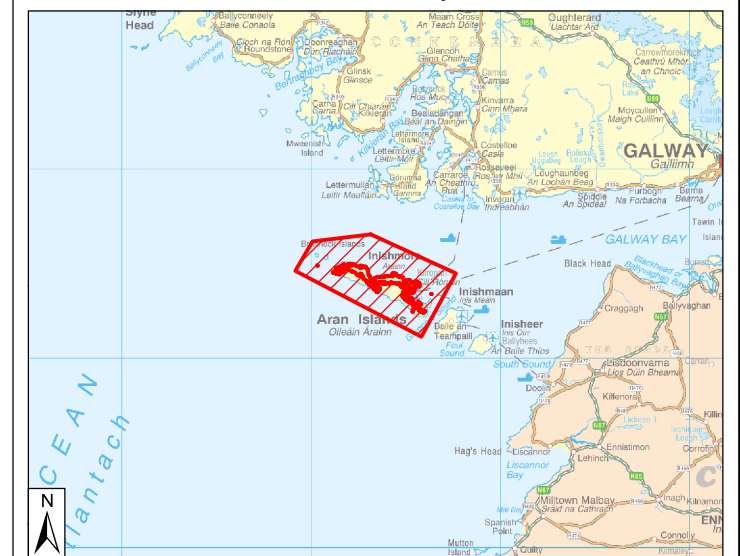

Co. na Gaillimhe
Co. Galway

Suirbhéireacht Ordnáis Éireann Ceadúnas Uimhir OSI-NMA-014 © OSI / Rialtas na hÉireann
Ordnance Survey Ireland Licence No OSI-NMA-014 © Ordnance Survey Ireland / Government of Ireland
Córas Comhordanáidí: Trasteilgean Mercator na hÉireann / Co-ordinate System: Irish Transverse Mercator

Leagan / Version: 3.03

Arna chlón an / Printed on: 26/03/2019