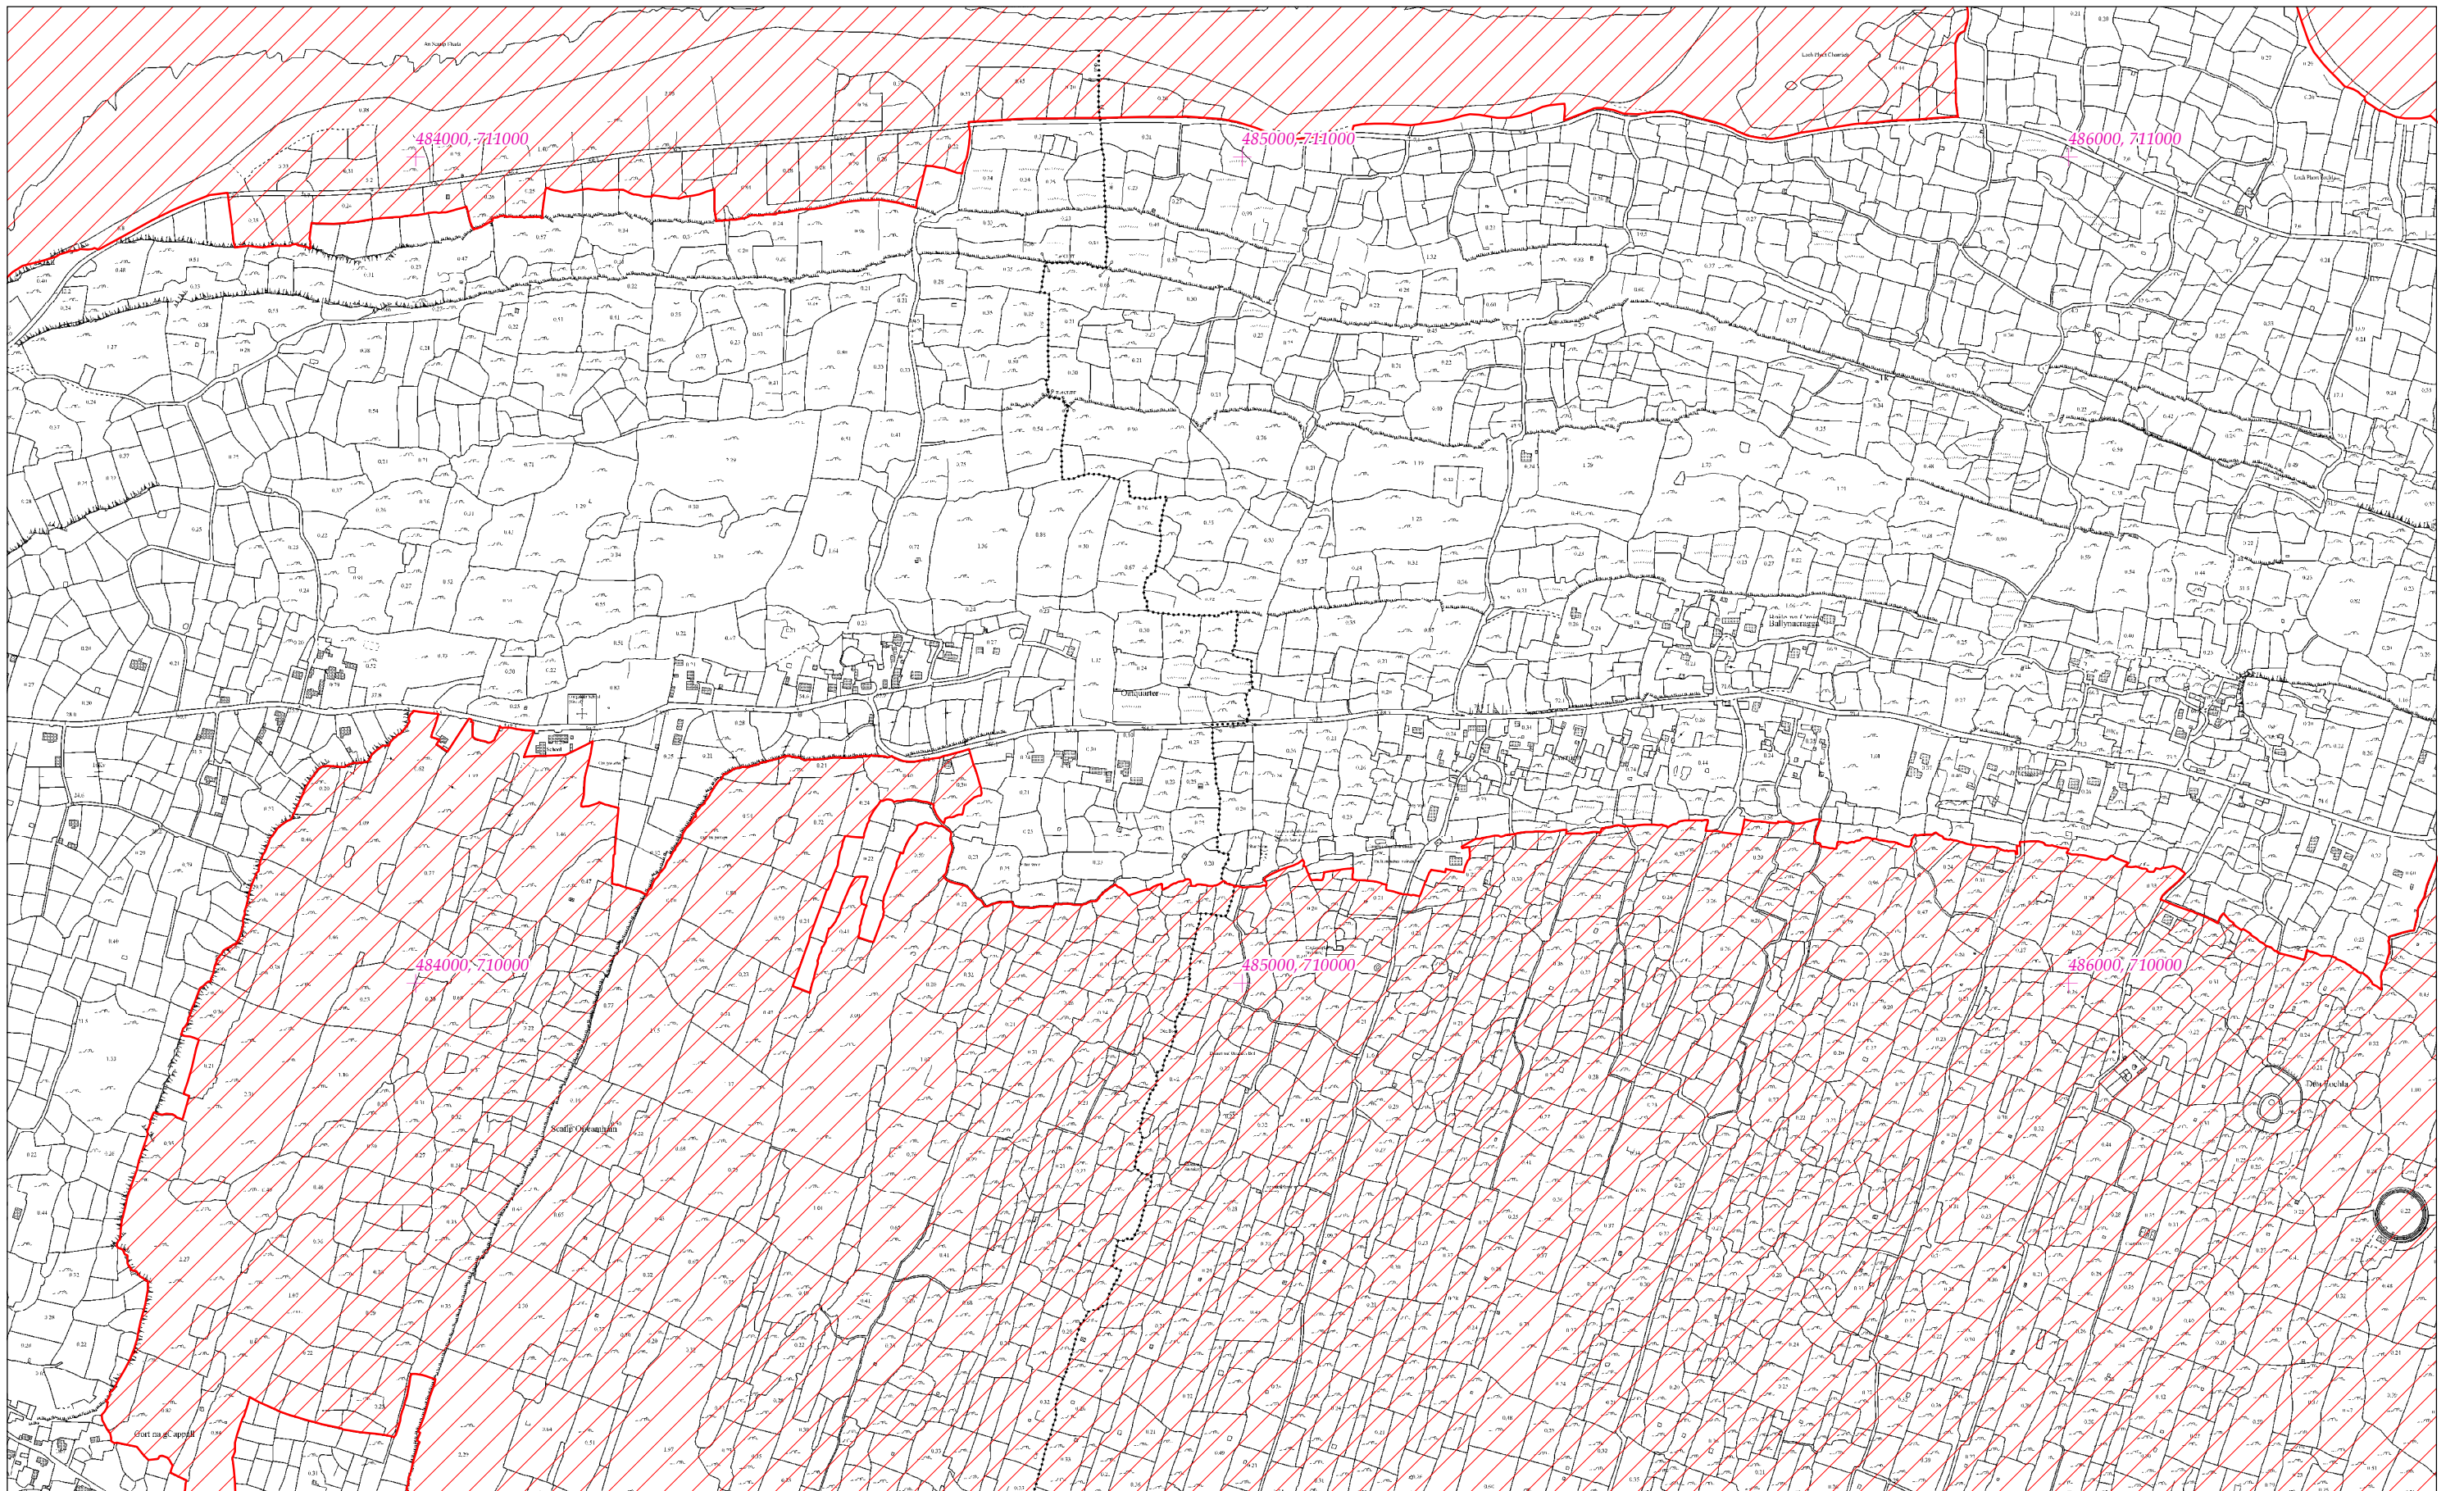

Rialachán 4(1)(b) / Regulation 4(1)(b)

Leathanach 28 de 72 (Co. na Gaillimhe)
Page 28 of 72 (Co. Galway)

LIMISTÉAR FAOI CHAOMHNÚ SPEISIALTA
SPECIAL AREA OF CONSERVATION

Suirbhéireacht Ordanáis Éireann Ceadúnas Uimhir OSI-NMA-014 © OSI / Rialtas na hÉireann
Ordnance Survey Ireland Licence No. OSI-NMA-014 © Ordnance Survey Ireland / Government of Ireland
Córas Comhordanáidí: Trasteilgean Mercator na hÉireann / Co-ordinate System: Irish Transverse Mercator

LCS Árann
Inishmore Island SAC
1:5000 O.S. TILE 3676a 28 of 72

Scála / Scale 1:7,500

SITE CODE
000213

Leagan / Version: 3.03

Arna chló an / Printed on: 26/03/2019