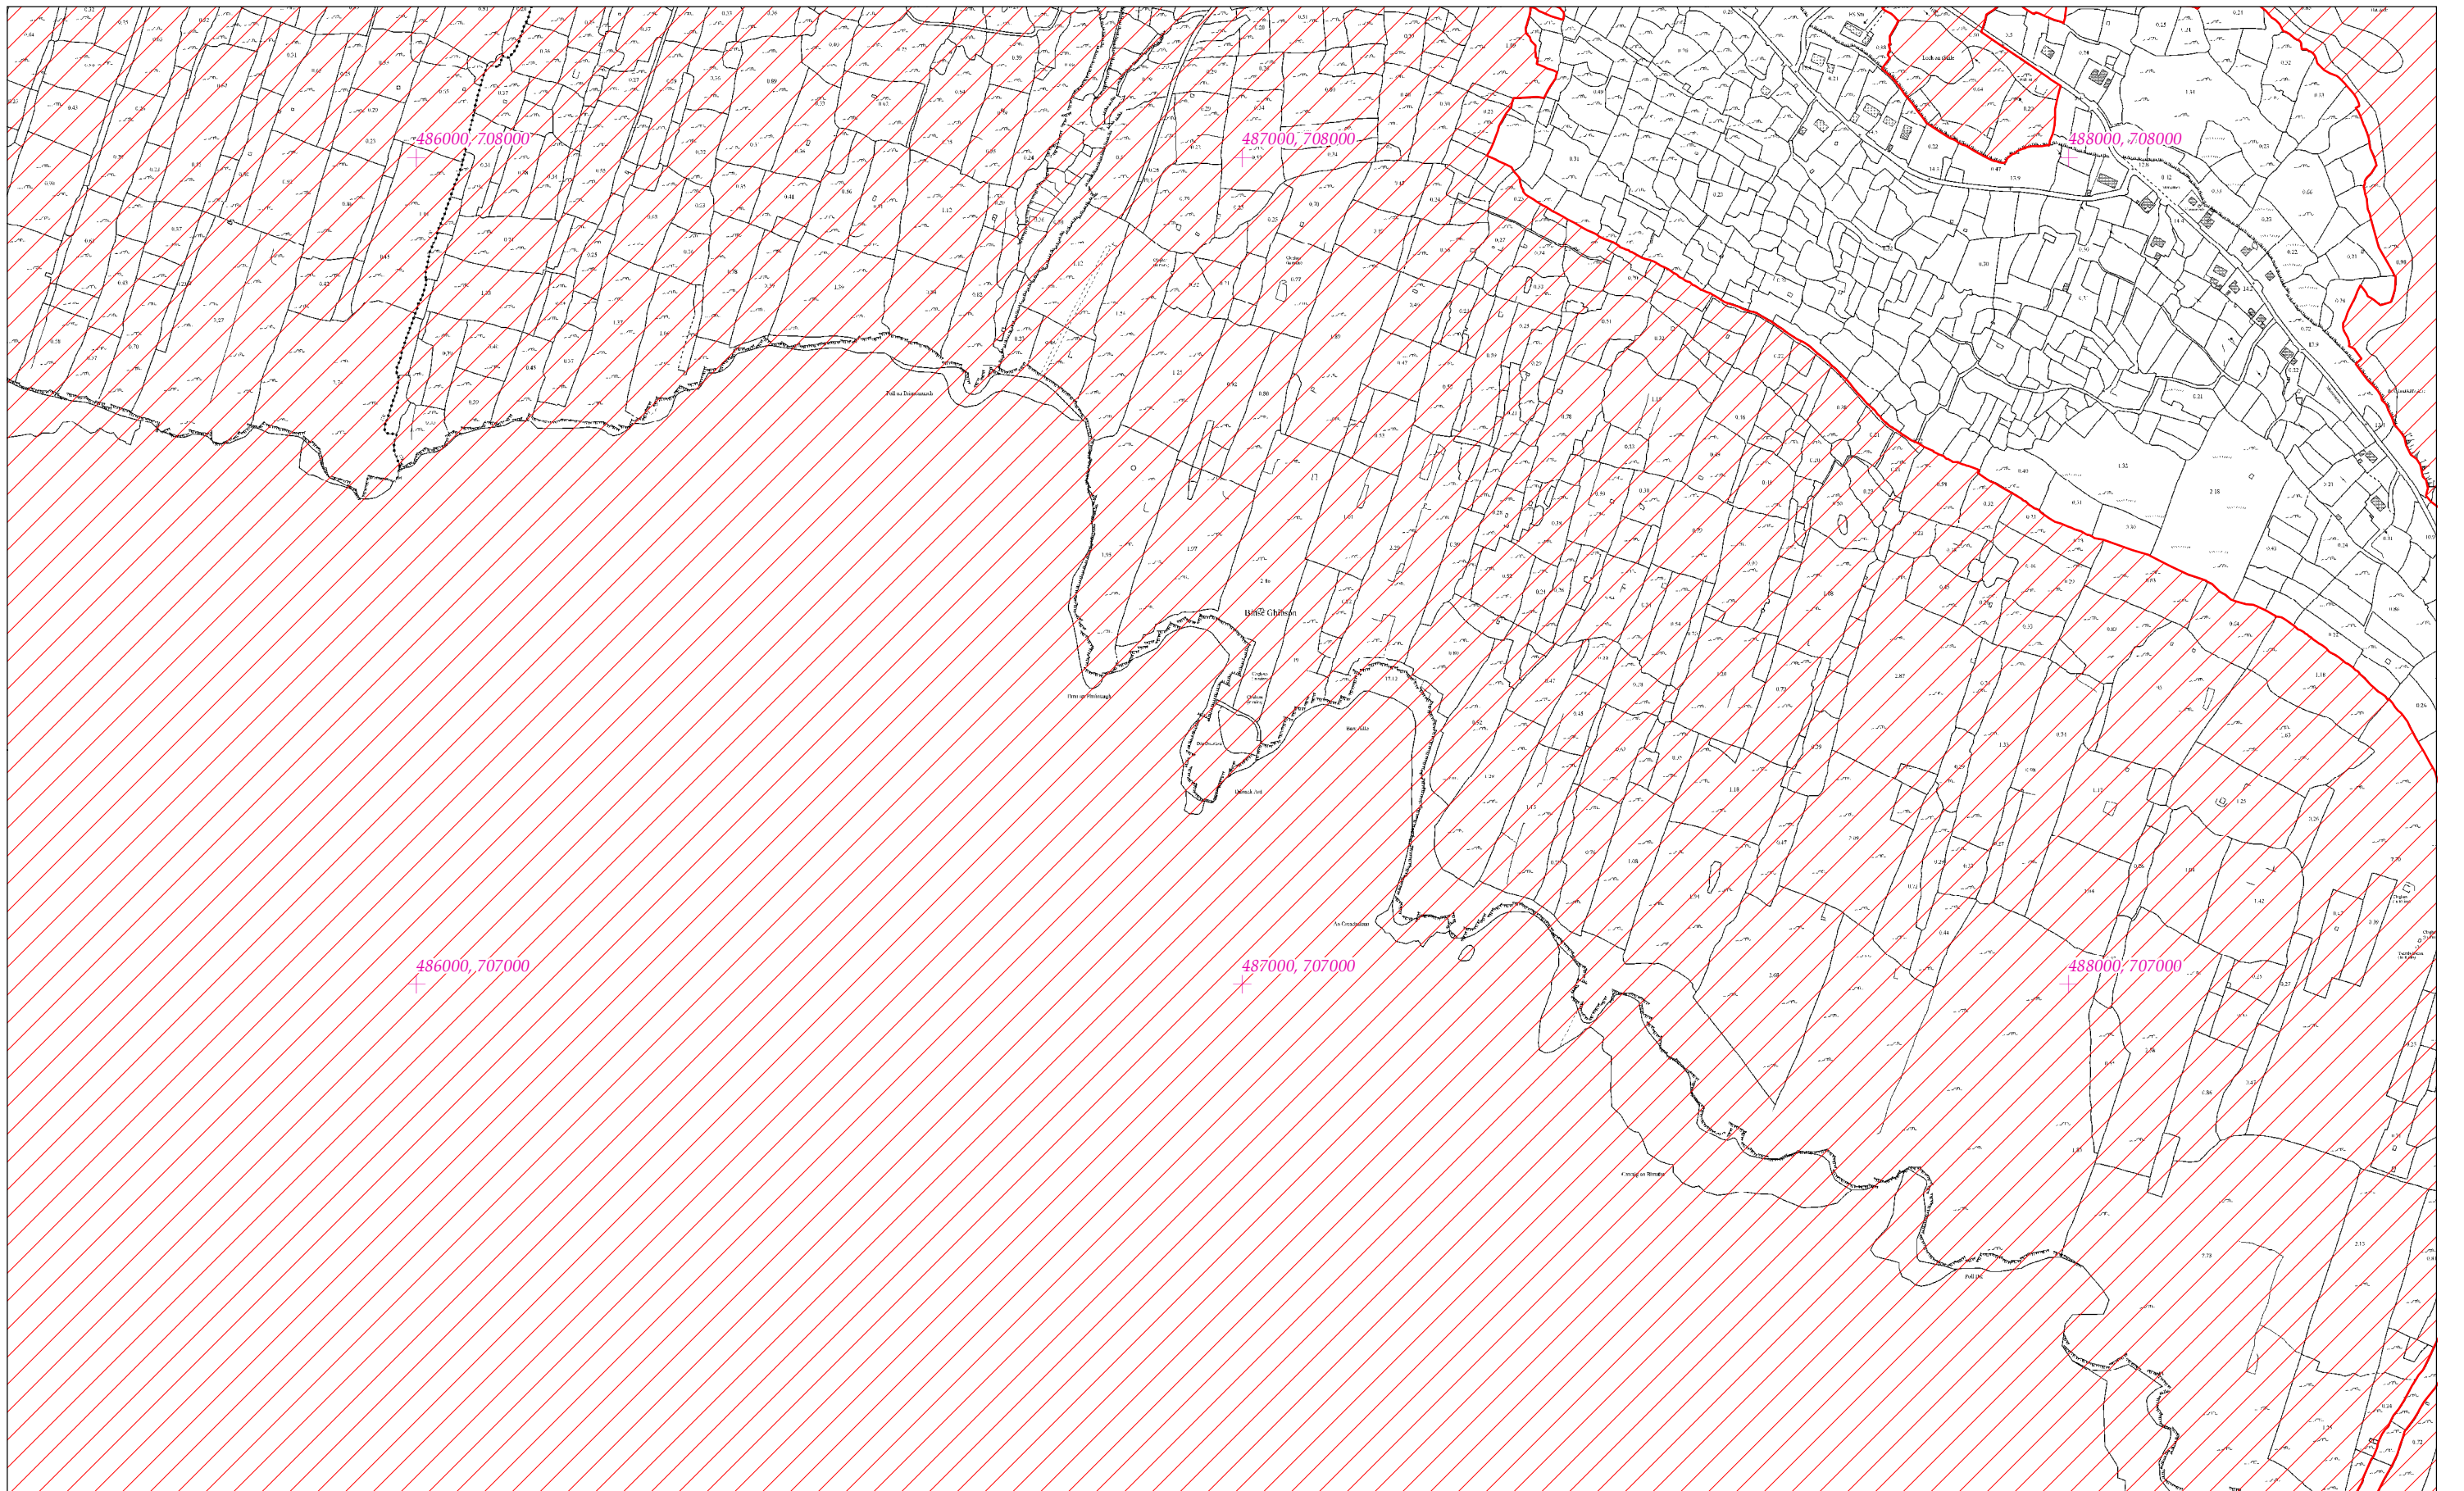

LCS Árann  
Inishmore Island SAC  
1:5000 O.S. TILE 3733Ad 44 of 72

Scála / Scale 1:7,500

SITE CODE  
000213

Leagan / Version: 3.03

Arna chló an / Printed on: 26/03/2019

Rialachán 4(1)(b) / Regulation 4(1)(b)