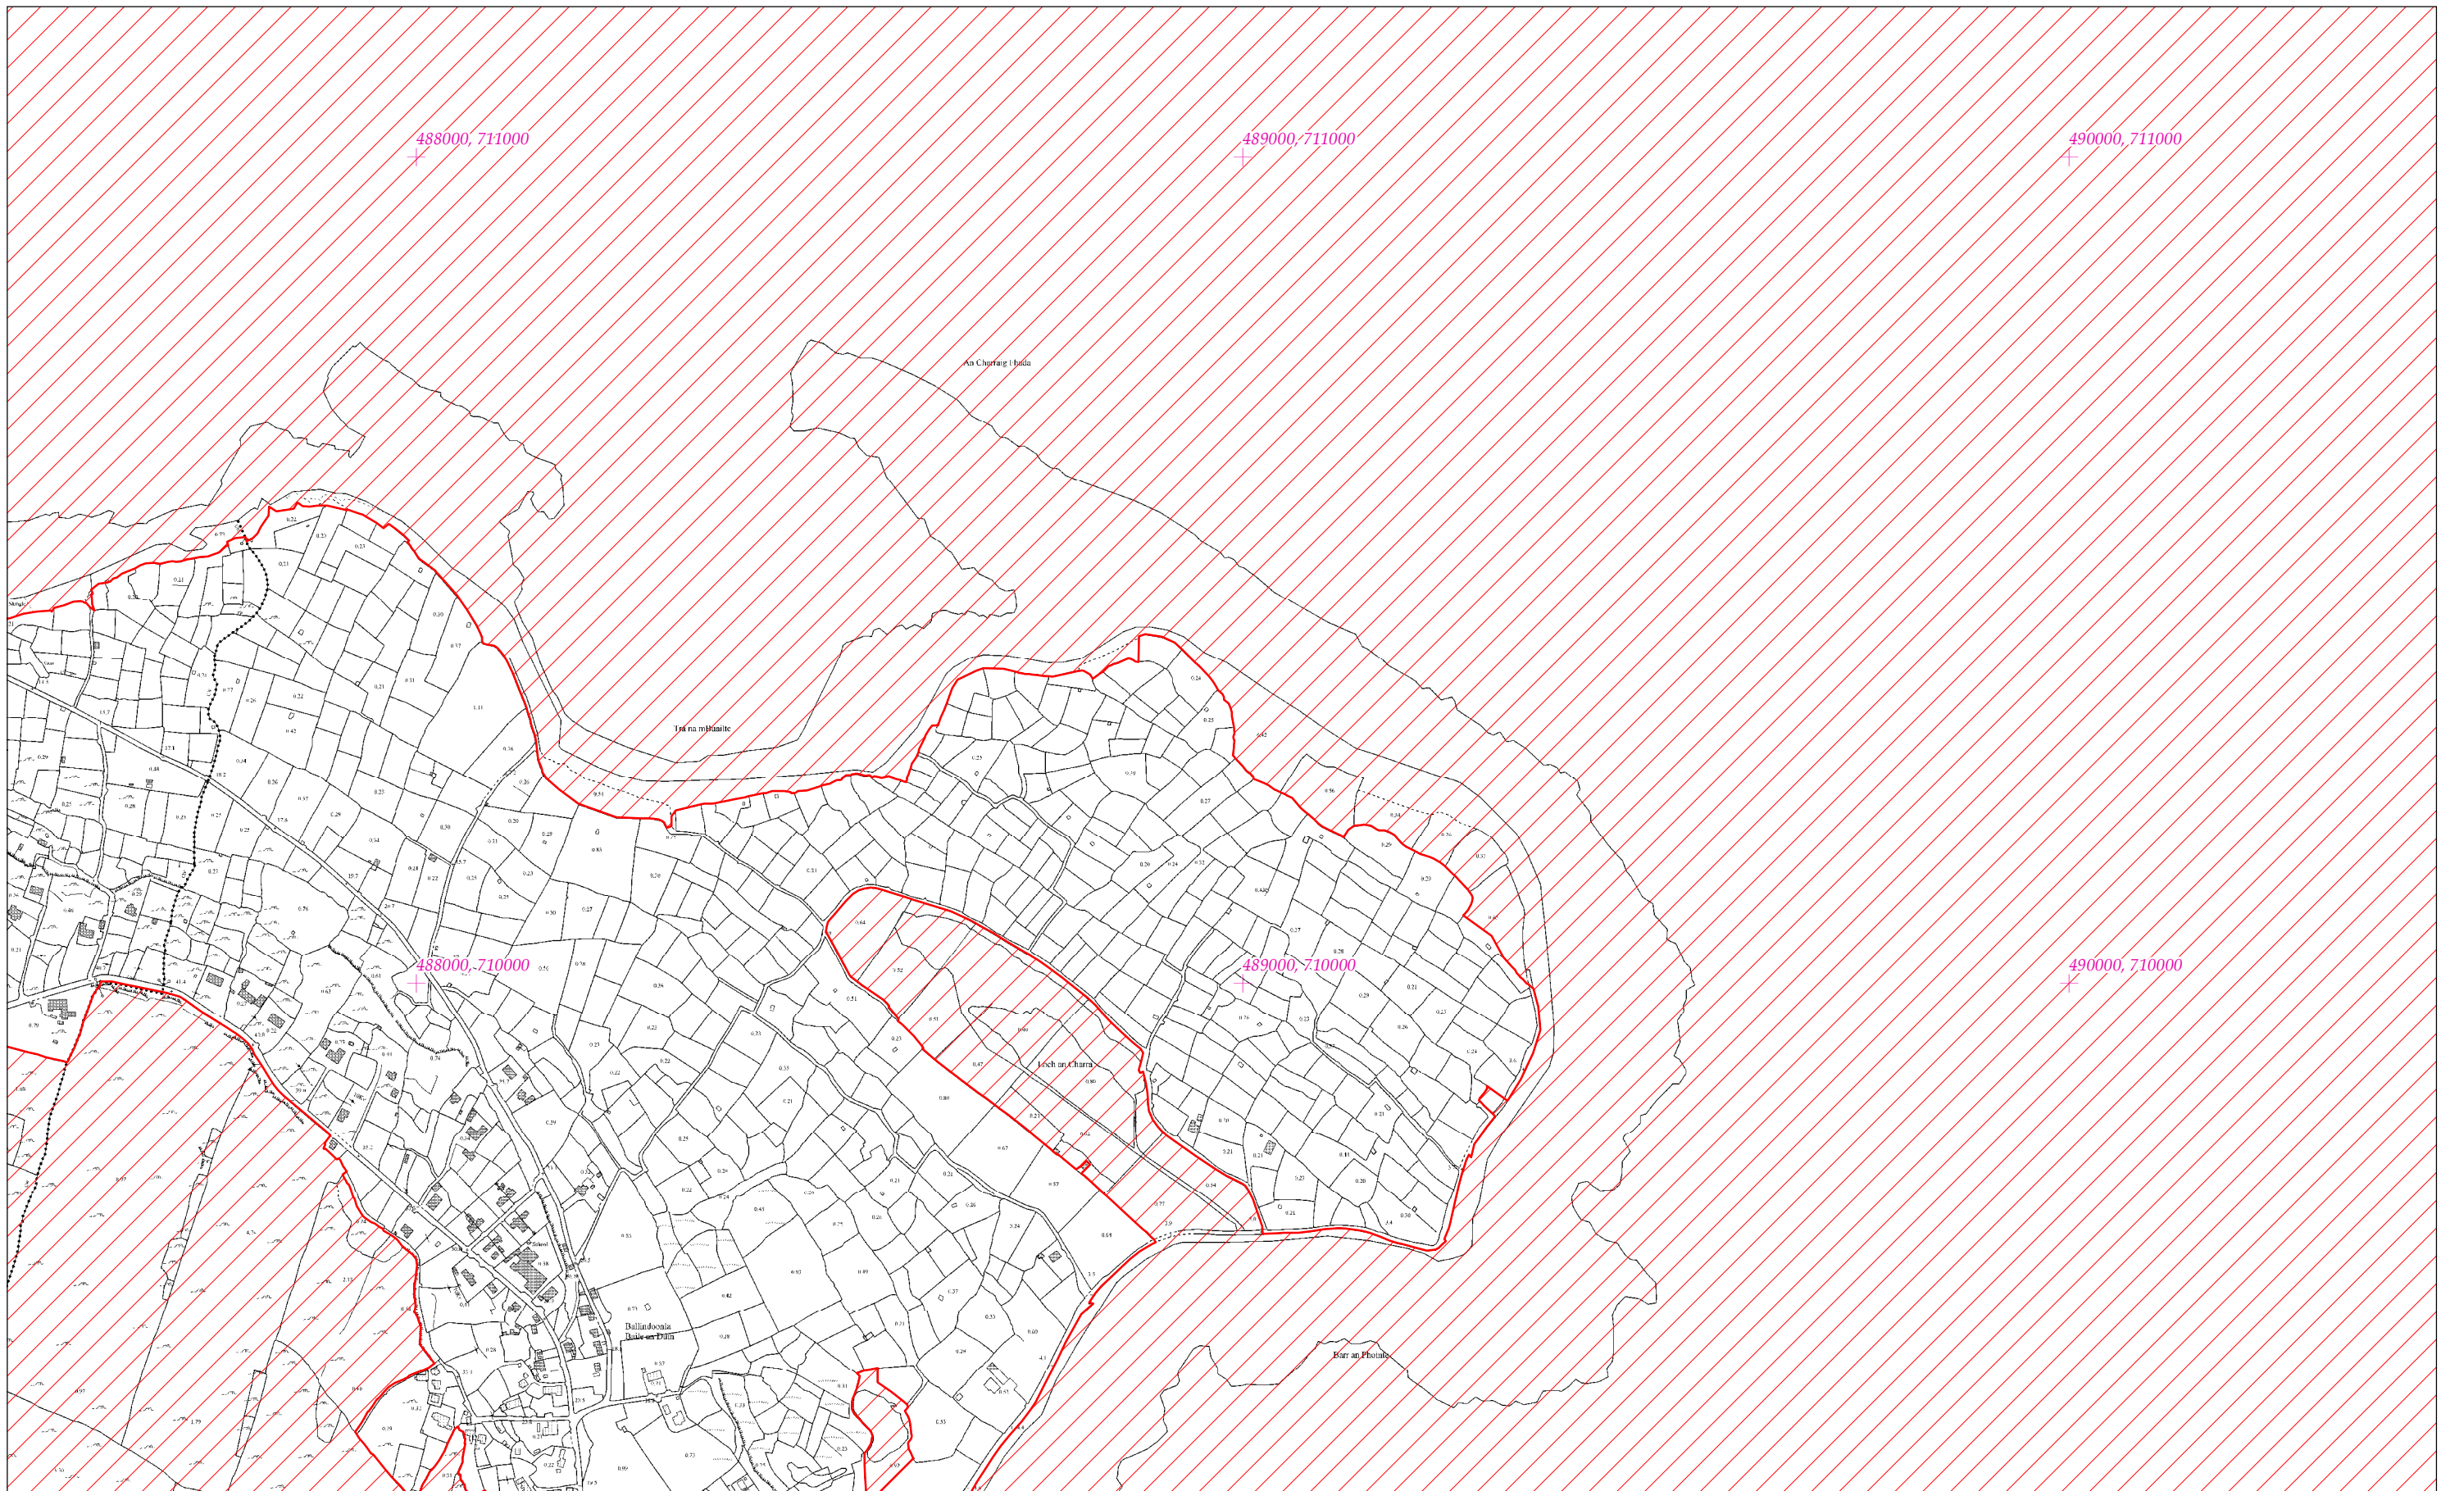

LCS Árann  
Inishmore Island SAC  
1:5000 O.S. TILE 3676d 31 of 72

Scála / Scale 1:7,500

SITE CODE  
000213

Leagan / Version: 3.03

Arna chló an / Printed on: 26/03/2019

Rialachán 4(1)(b) / Regulation 4(1)(b)