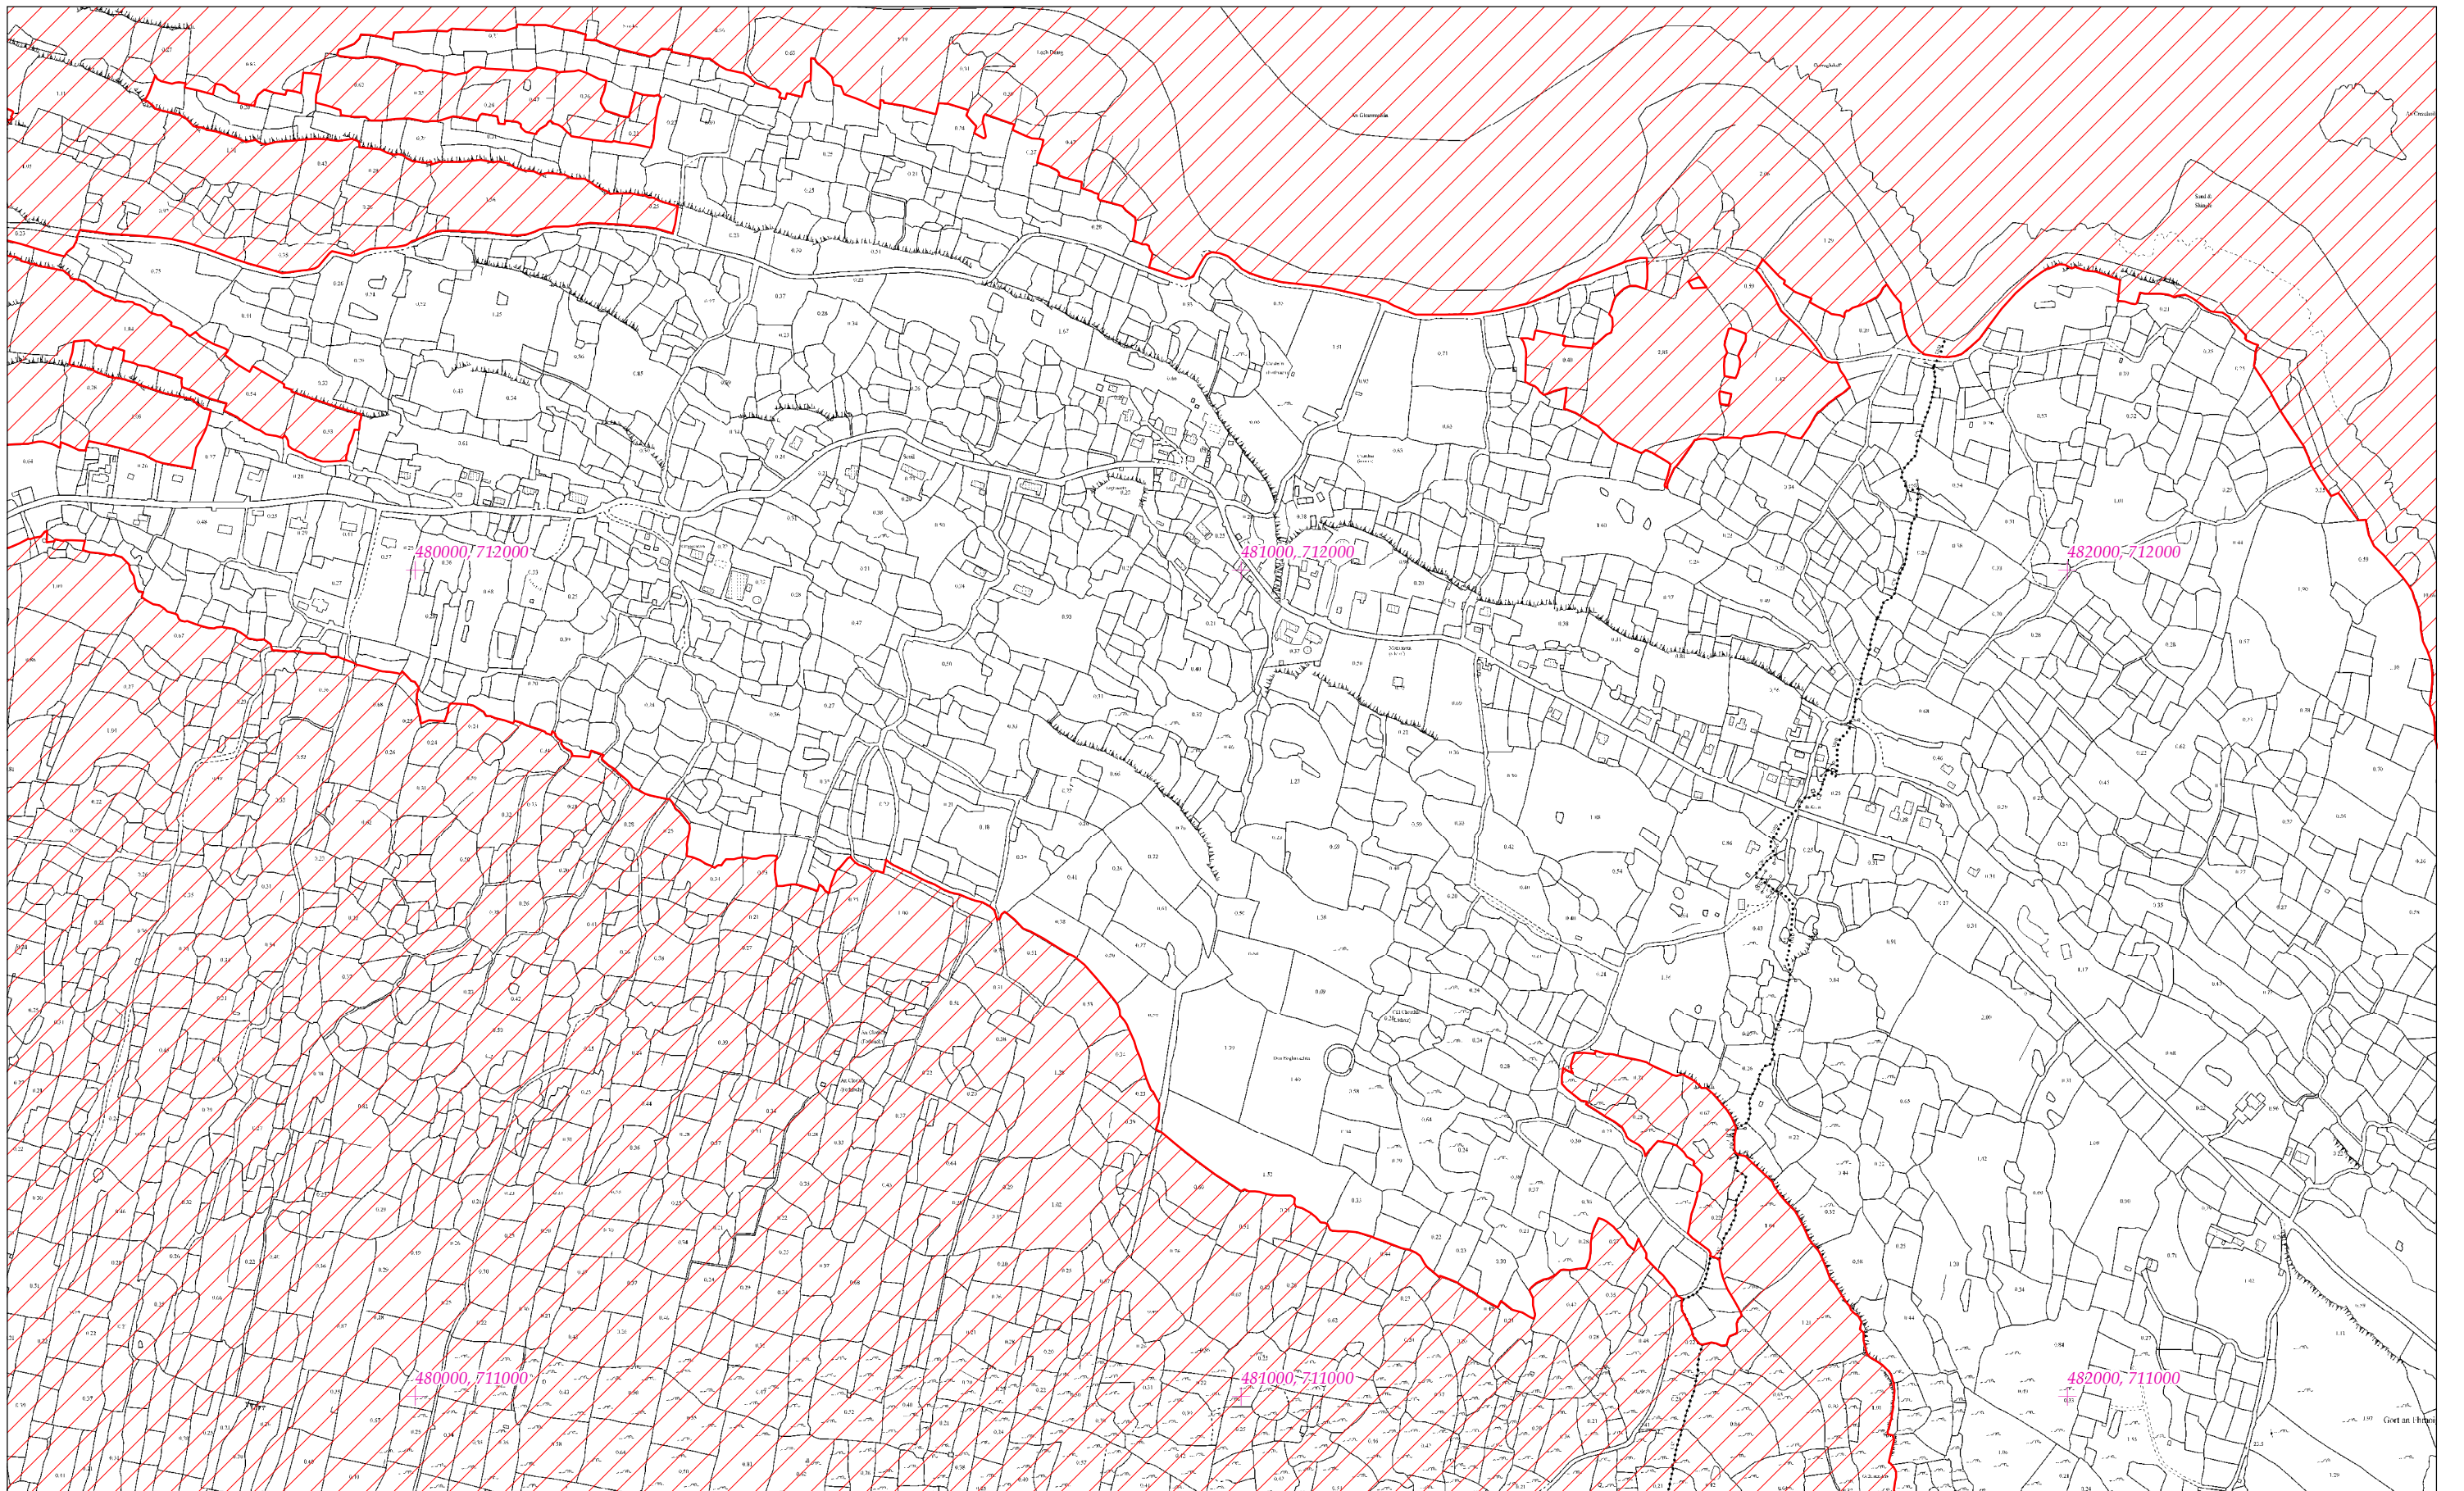

Rialachán 4(1)(b) / Regulation 4(1)(b)

Leathanach 15 de 72 (Co. na Gaillimhe)
Page 15 of 72 (Co. Galway)

LIMISTÉAR FAOI CHAOMHNÚ SPEISIALTA
SPECIAL AREA OF CONSERVATION

Suirbhéireacht Ordanáis Éireann Ceadúnas Uimhir OSI-NMA-014 © OSI / Rialtas na hÉireann
Ordnance Survey Ireland Licence No. OSI-NMA-014 © Ordnance Survey Ireland / Government of Ireland
Córas Comhordanáidí: Trasteilgean Mercator na hÉireann / Co-ordinate System: Irish Transverse Mercator

LCS Árann
Inishmore Island SAC
1:5000 O.S. TILE 3620c 15 of 72

Scála / Scale 1:7,500

SITE CODE
000213

Leagan / Version: 3.03

Arna chló an / Printed on: 26/03/2019