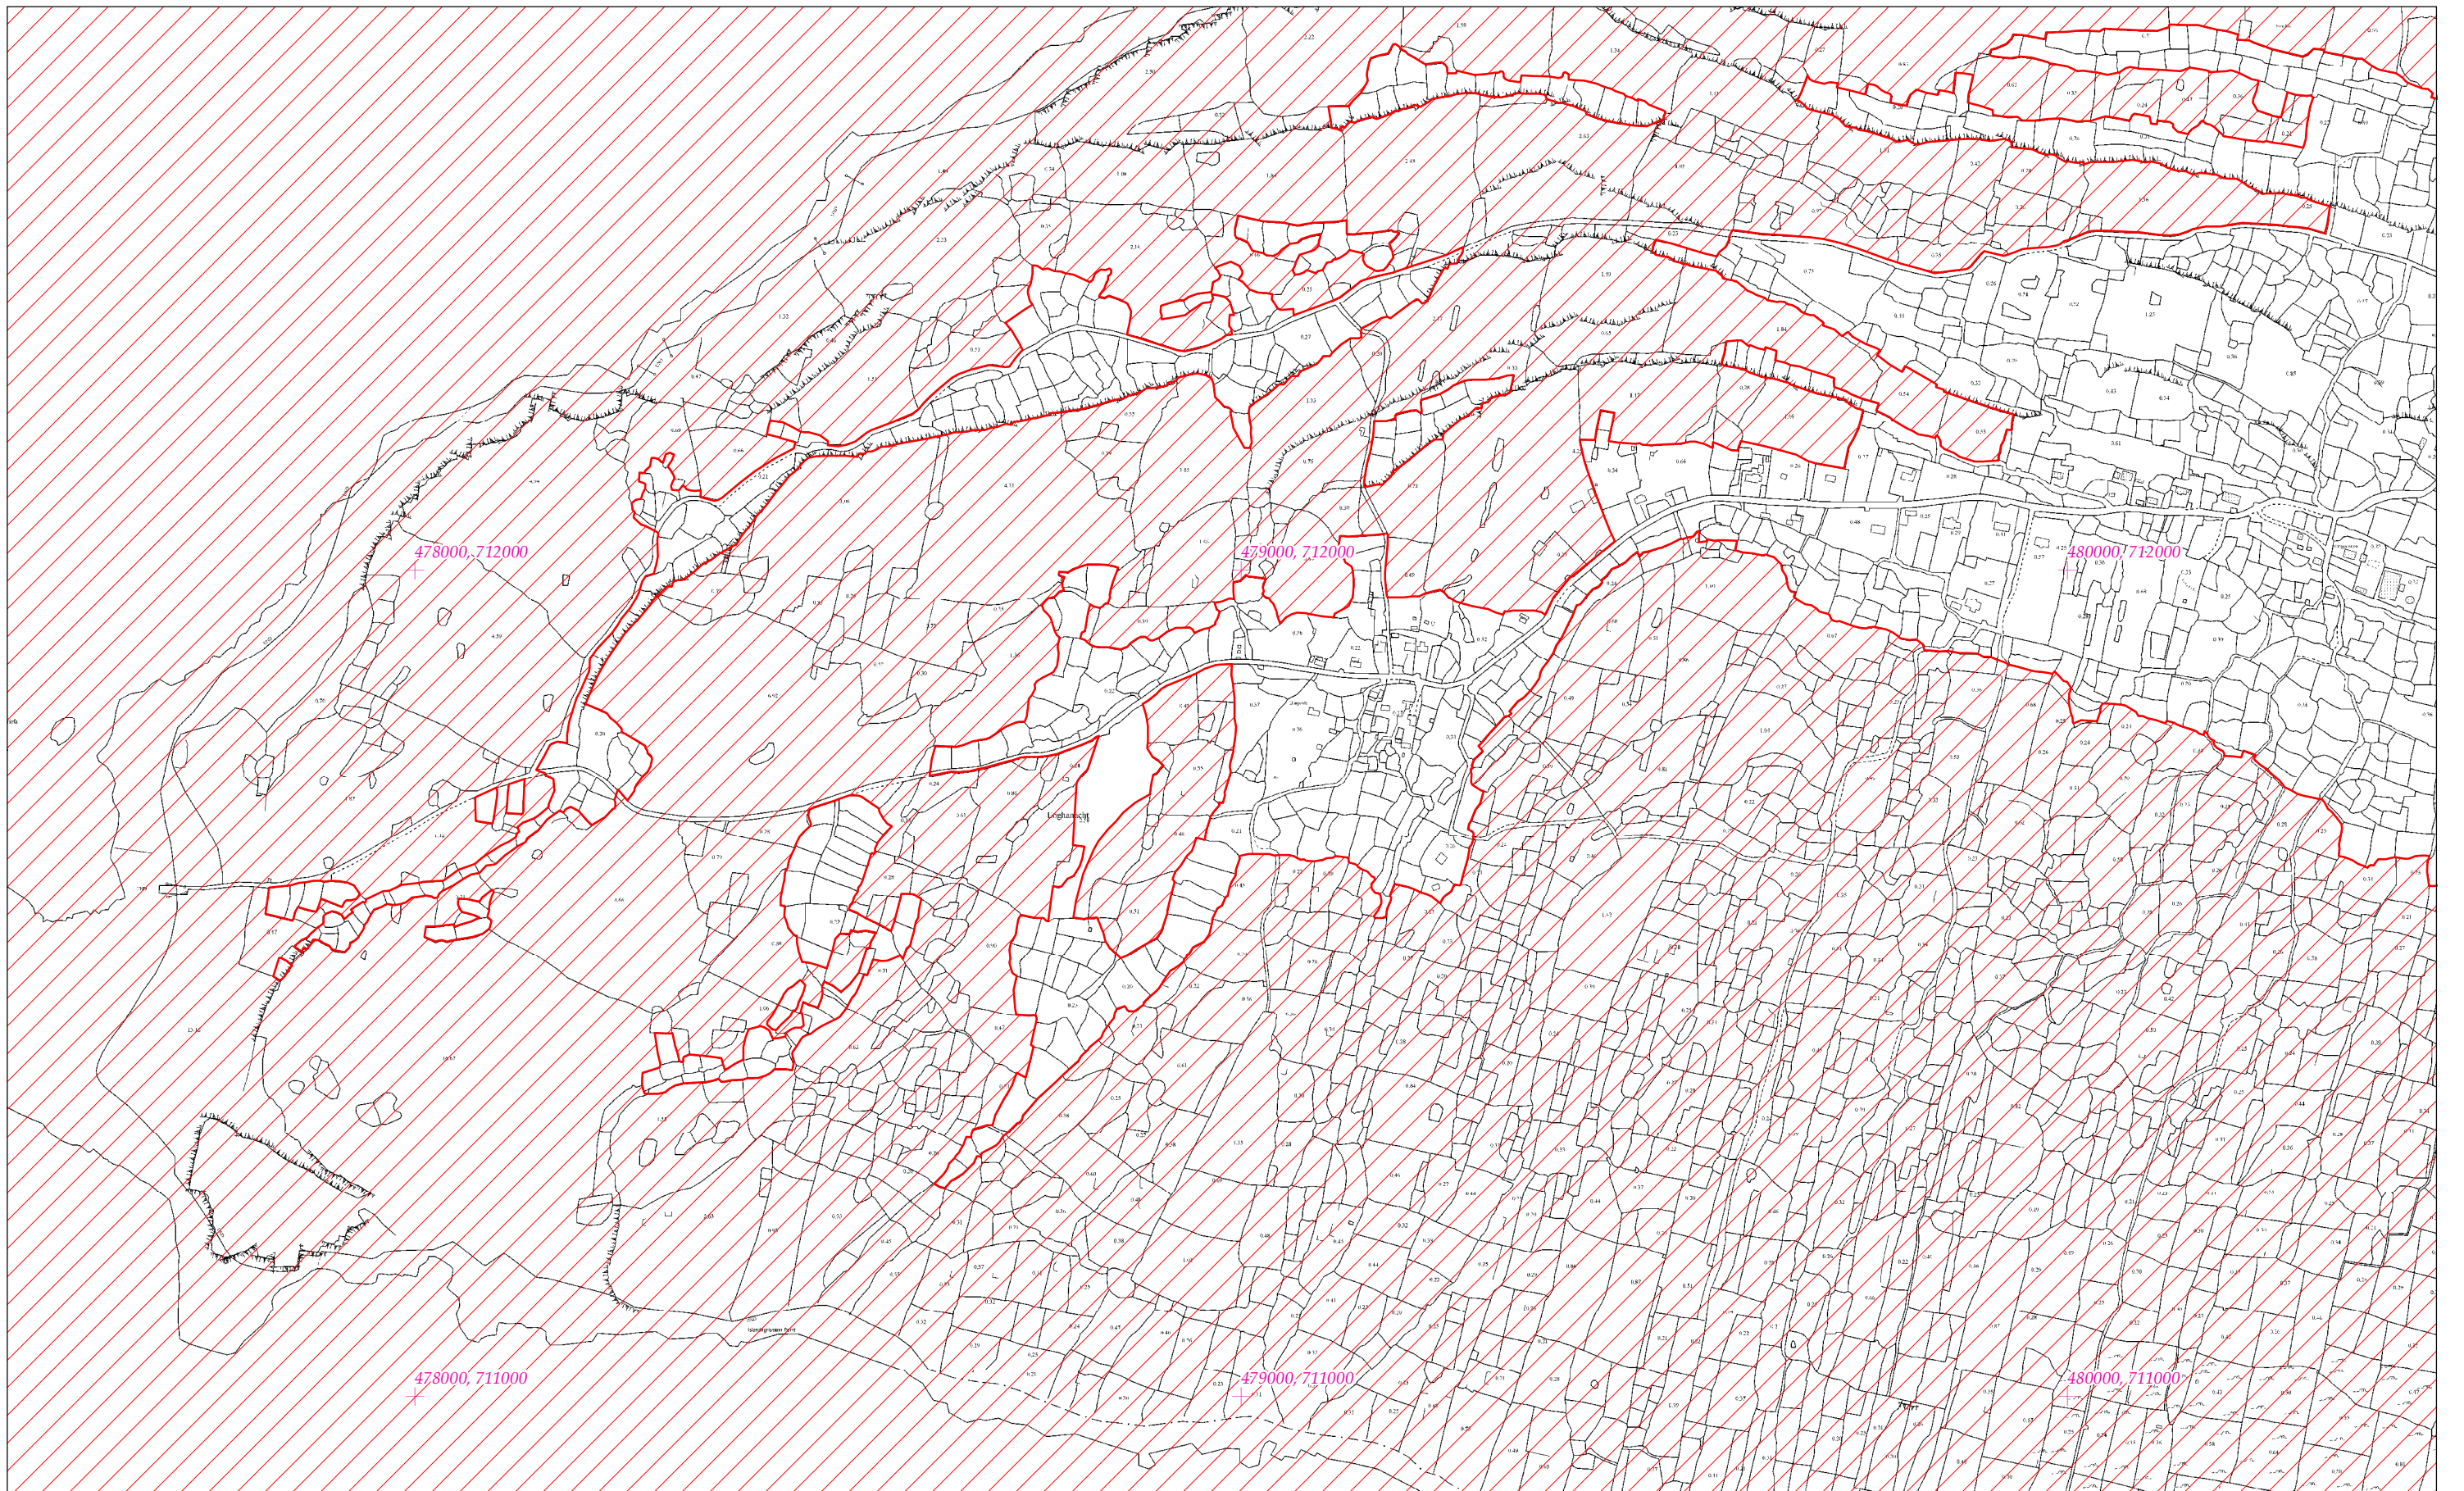

Rialachán 4(1)(b) / Regulation 4(1)(b)

Leathanach 8 de 72 (Co. na Gaillimhe)
Page 8 of 72 (Co. Galway)

LIMISTÉAR FAOI CHAOMHNÚ SPEISIALTA
SPECIAL AREA OF CONSERVATION

Suirbhéireacht Ordanáis Éireann Ceadúnas Uimhir OSI-NMA-014 © OSI / Rialtas na hÉireann
Ordnance Survey Ireland Licence No. OSI-NMA-014 © Ordnance Survey Ireland / Government of Ireland
Córas Comhordanáidí: Trasteilgean Mercator na hÉireann / Co-ordinate System: Irish Transverse Mercator

LCS Árann
Inishmore Island SAC
1:5000 O.S. TILE 3619d 8 of 72

Scála / Scale 1:7,500

SITE CODE
000213

Leagan / Version: 3.03

Arna chló an / Printed on: 26/03/2019