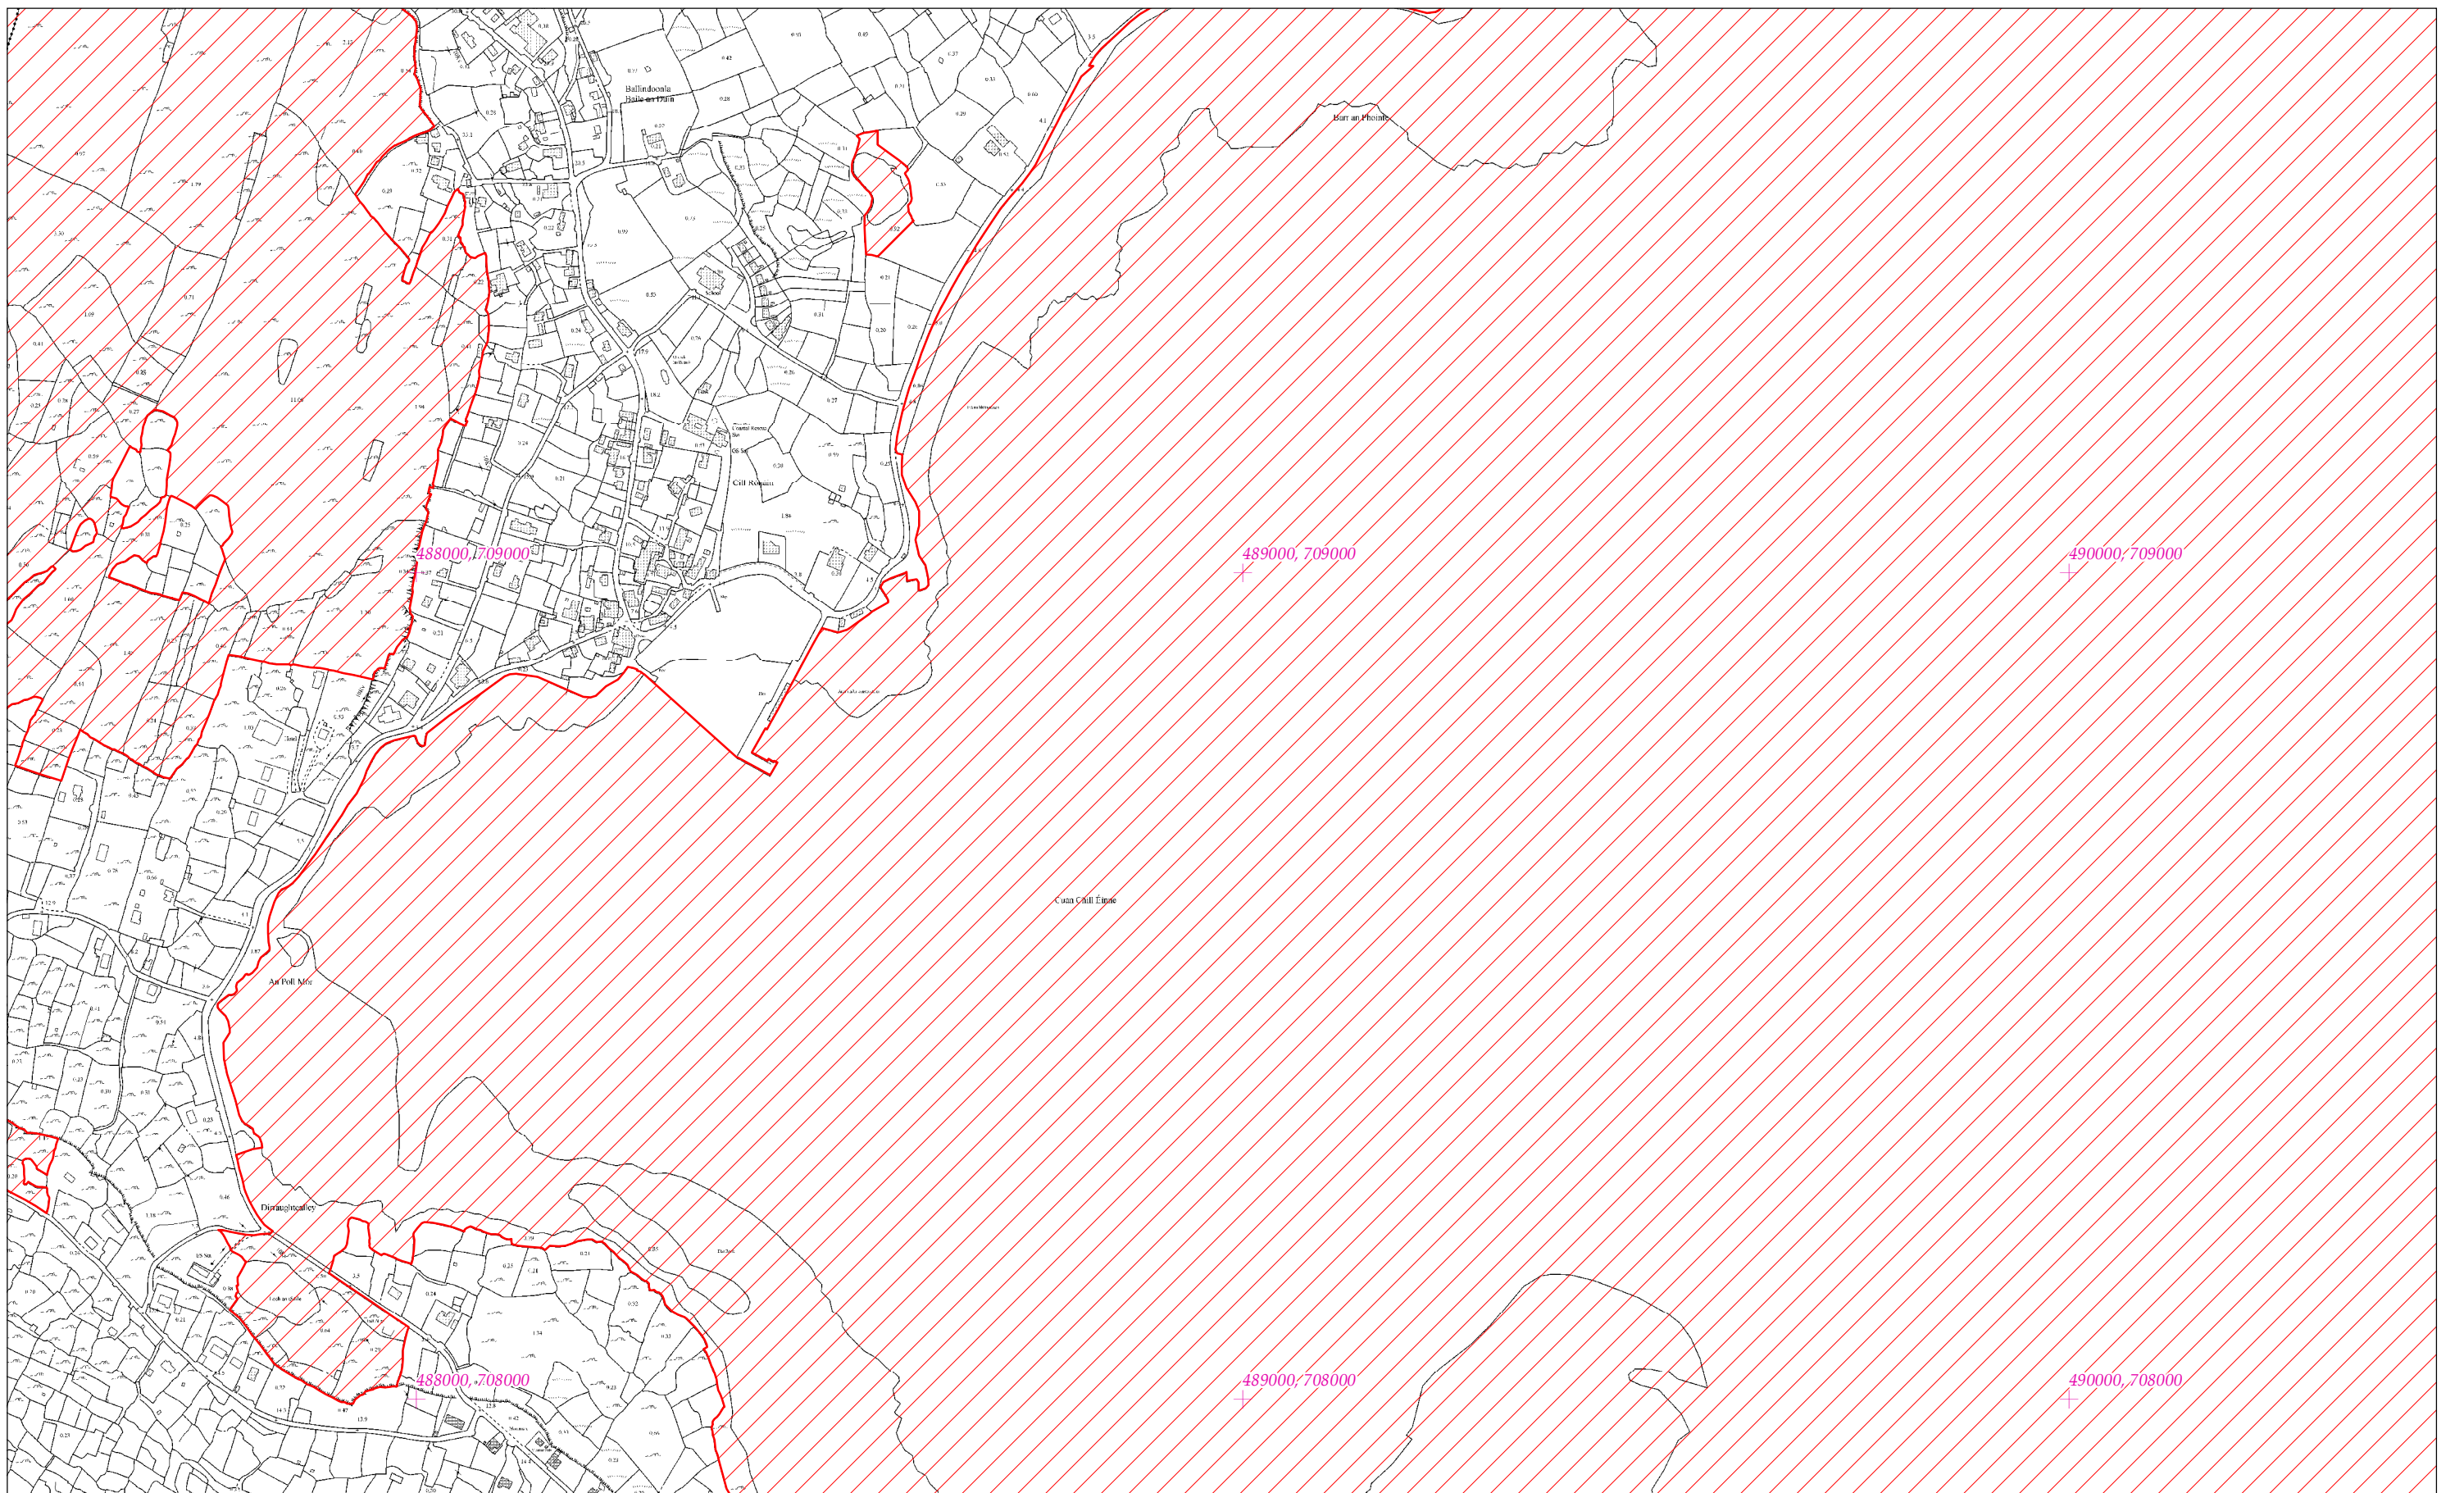

Rialachán 4(1)(b) / Regulation 4(1)(b)

Leathanach 39 de 72 (Co. na Gaillimhe)
Page 39 of 72 (Co. Galway)

LIMISTÉAR FAOI CHAOMHNÚ SPEISIALTA
SPECIAL AREA OF CONSERVATION

Suirbhéireacht Ordanáis Éireann Ceadúnas Uimhir OSI-NMA-014 © OSI / Rialtas na hÉireann
Ordnance Survey Ireland Licence No. OSI-NMA-014 © Ordnance Survey Ireland / Government of Ireland
Córas Comhordanáidí: Trasteilgean Mercator na hÉireann / Co-ordinate System: Irish Transverse Mercator

LCS Árann
Inishmore Island SAC
1:5000 O.S. TILE 3677c 39 of 72

Scála / Scale 1:7,500

SITE CODE
000213

Leagan / Version: 3.03

Arna chló an / Printed on: 26/03/2019