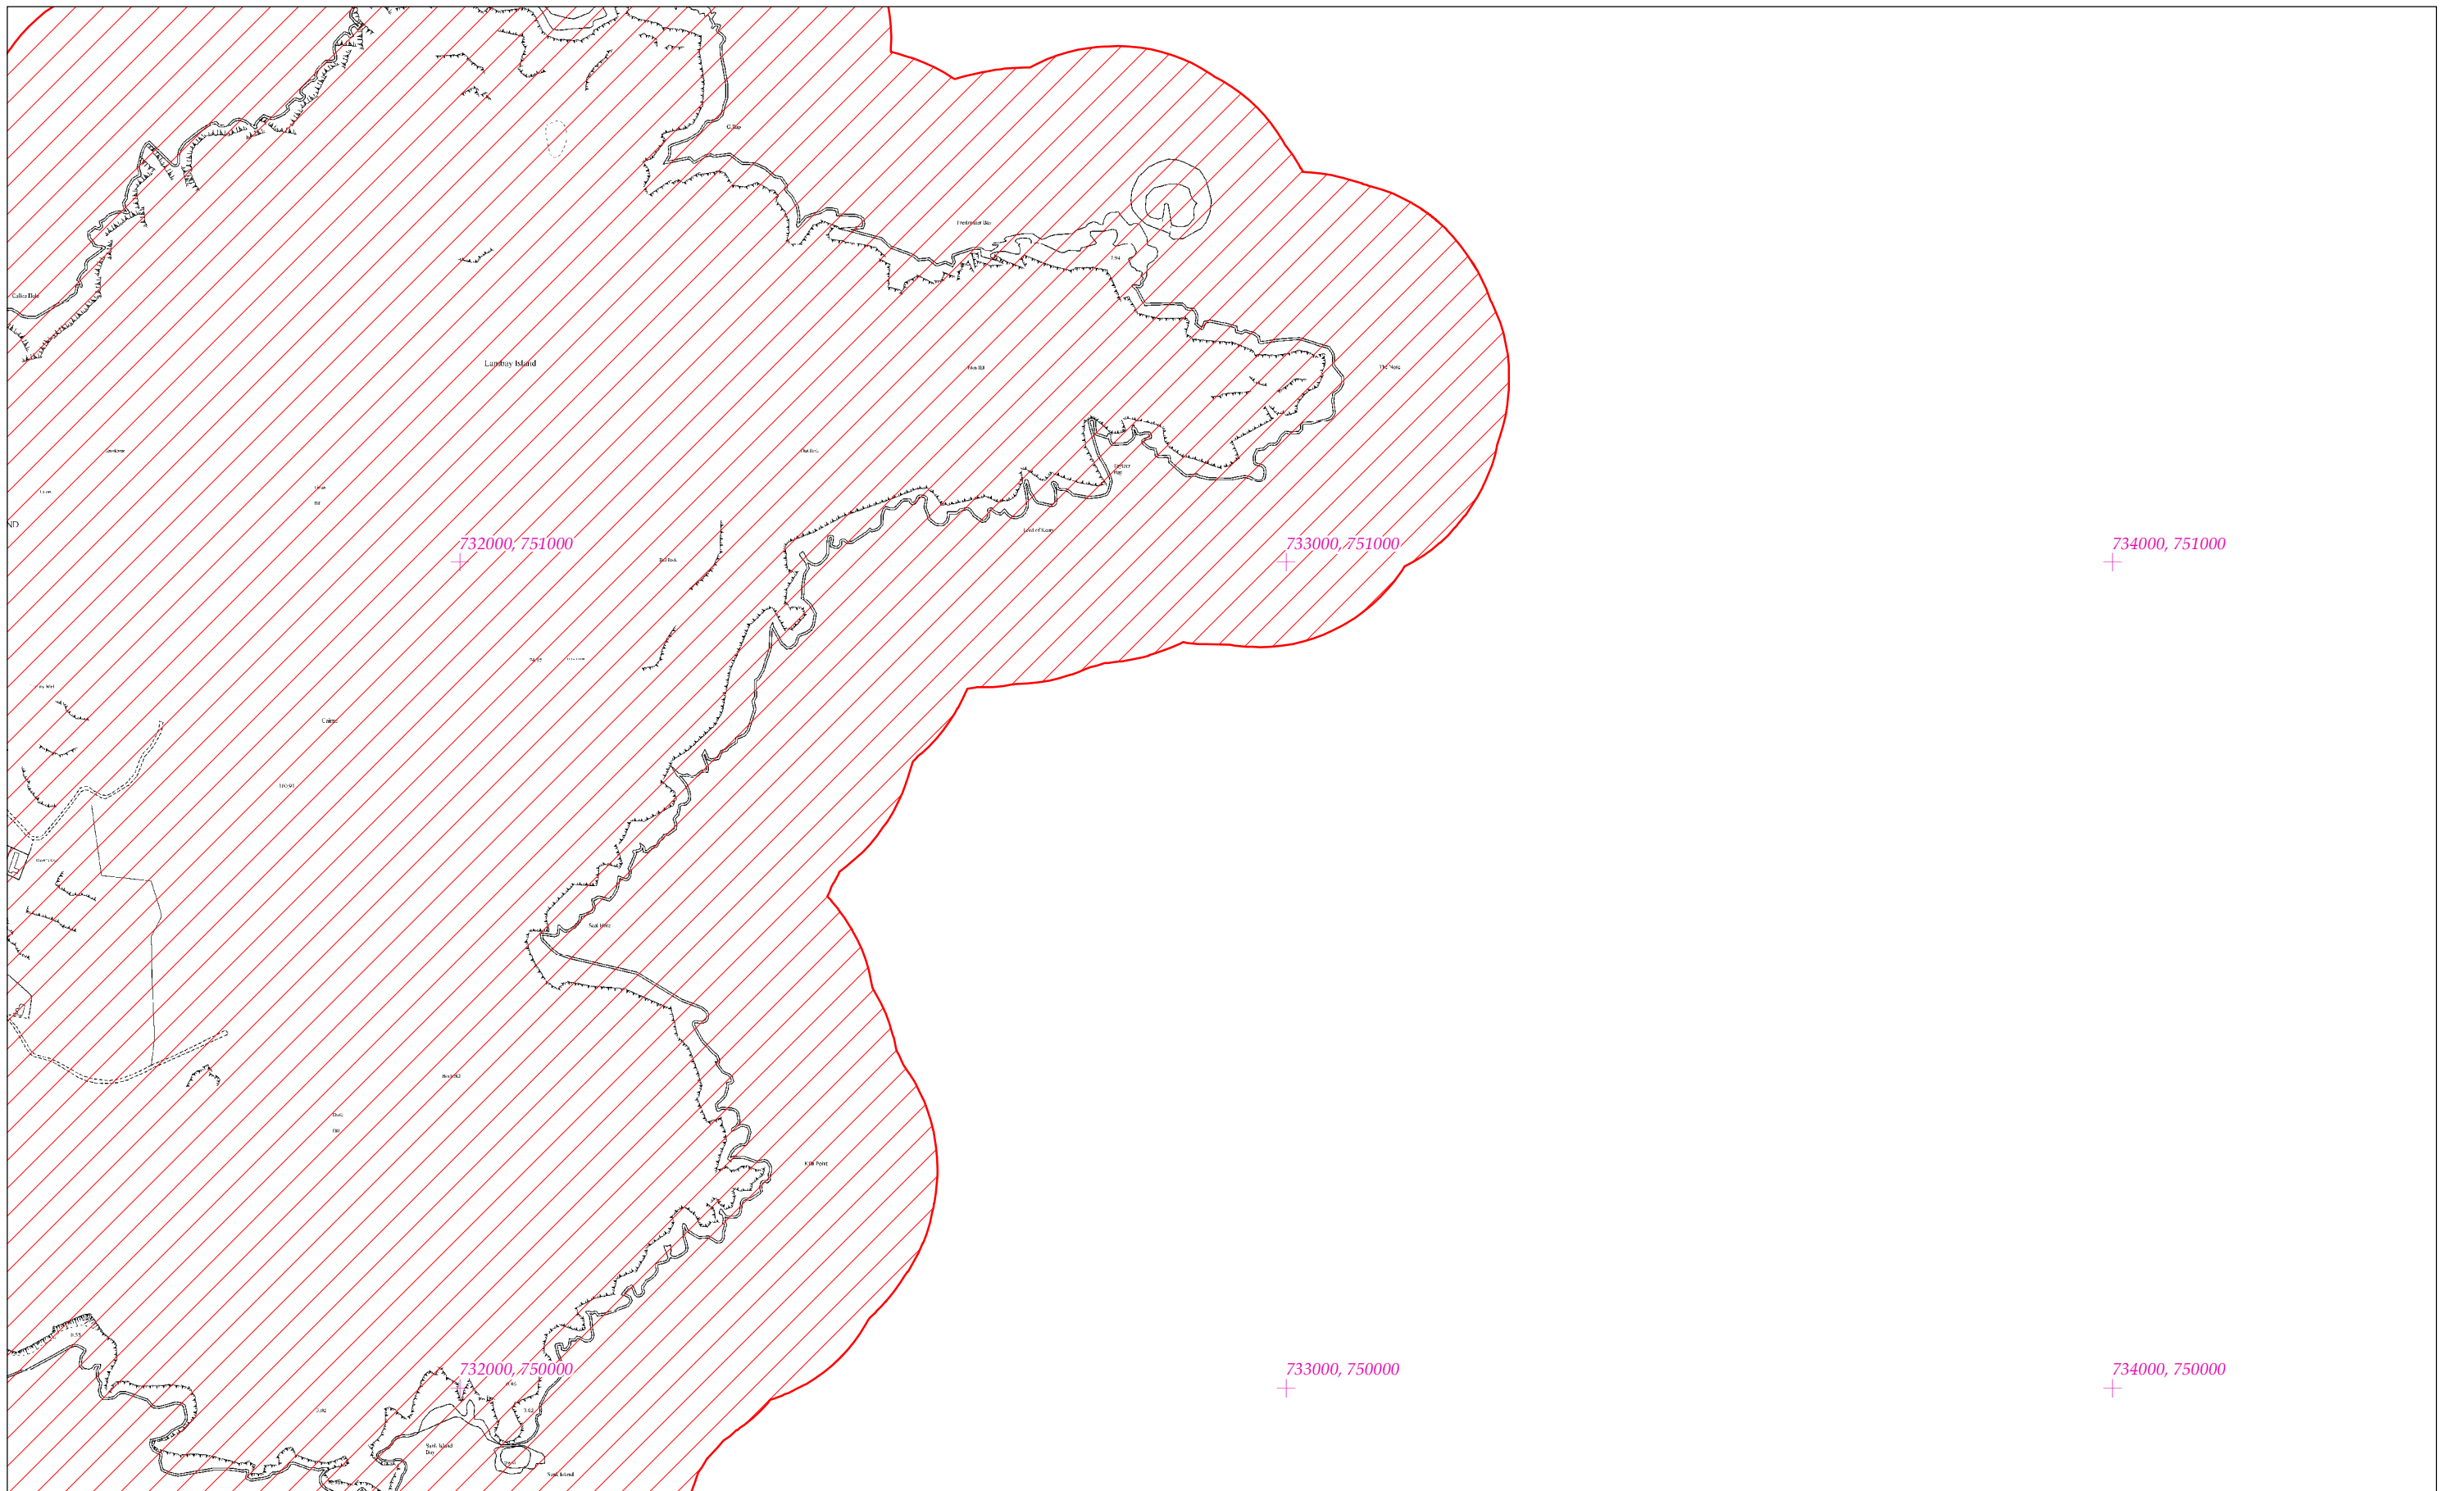

Rialachán 4(1)(b) / Regulation 4(1)(b)

Leathanach 4 de 6 (Co. Bhaile Átha Cliath)
Page 4 of 6 (Co. Dublin)

LIMISTÉAR FAOI CHAOMHNÚ SPEISIALTA
SPECIAL AREA OF CONSERVATION

Suirbhéireacht Ordanáis Éireann Ceadúnas Uimhir OSI-NMA-014 © OSI / Rialtas na hÉireann
Ordnance Survey Ireland Licence No. OSI-NMA-014 © Ordnance Survey Ireland / Government of Ireland
Córas Comhordanáidí: Trasteilgean Mercator na hÉireann / Co-ordinate System: Irish Transverse Mercator

LCS Reachrann
Lambay Island SAC
1:5000 O.S. TILE 7026c 4 of 6

Scála / Scale 1:7,500

SITE CODE
000204

Leagan / Version: 3.02

Arna chló an / Printed on: 20/05/2019