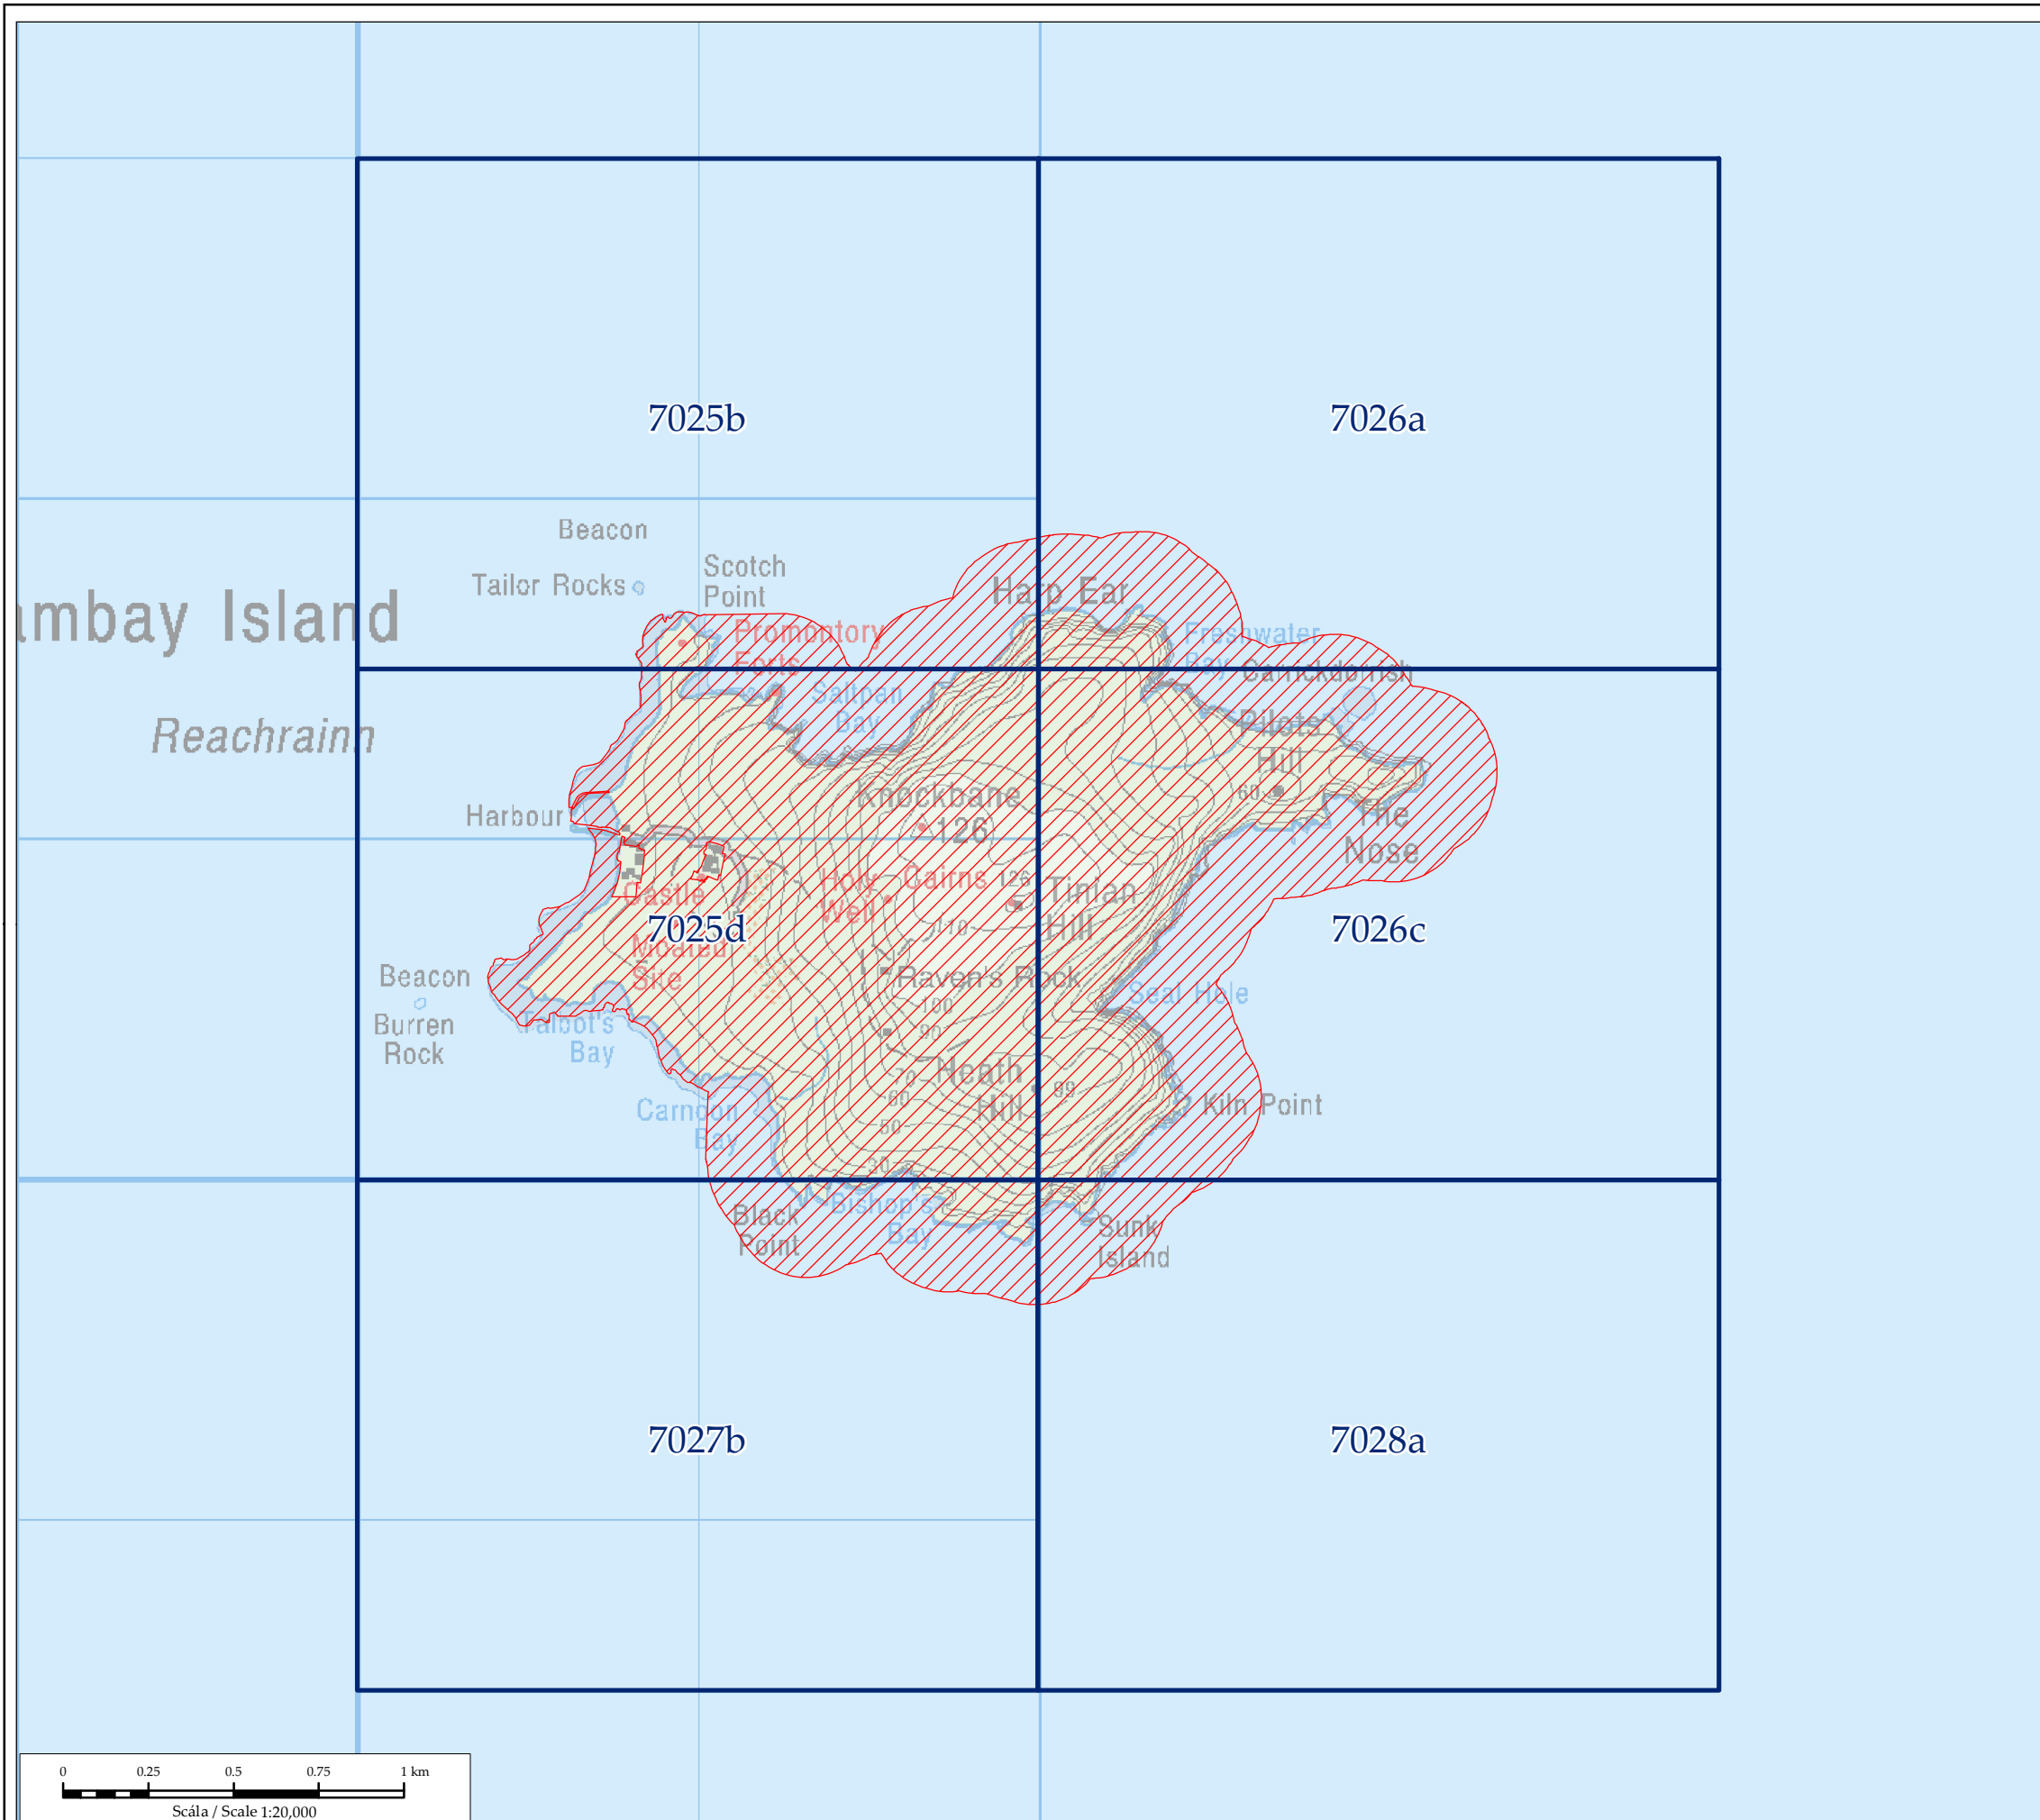

Sceideal 1 / Schedule 1

LIMISTÉAR FAOI CHAOMHNÚ SPEISIALTA SPECIAL AREA OF CONSERVATION

- Limistéar faoi Chaomhnú Speisialta
  Special Area of Conservation
- Rialachán 4(1)(b) Innéacs Mapa Mionsonraithe
  Regulation 4(1)(b) Detail Map Index

LCS Reachrann
Lambay Island SAC
000204

Achar / Area 404.19 ha

Co. Bhaile Átha Cliath
Co. Dublin

Suirbhéireacht Ordanáis Éireann Ceadúnas Uimhir OSI-NMA-014 © OSI / Rialtas na hÉireann
Ordnance Survey Ireland Licence No OSI-NMA-014 © Ordnance Survey Ireland / Government of Ireland
Córas Comhordanáidí: Trasteilgean Mercator na hÉireann / Co-ordinate System: Irish Transverse Mercator

Leagan / Version: 3.02

Arna chlón an / Printed on: 20/05/2019