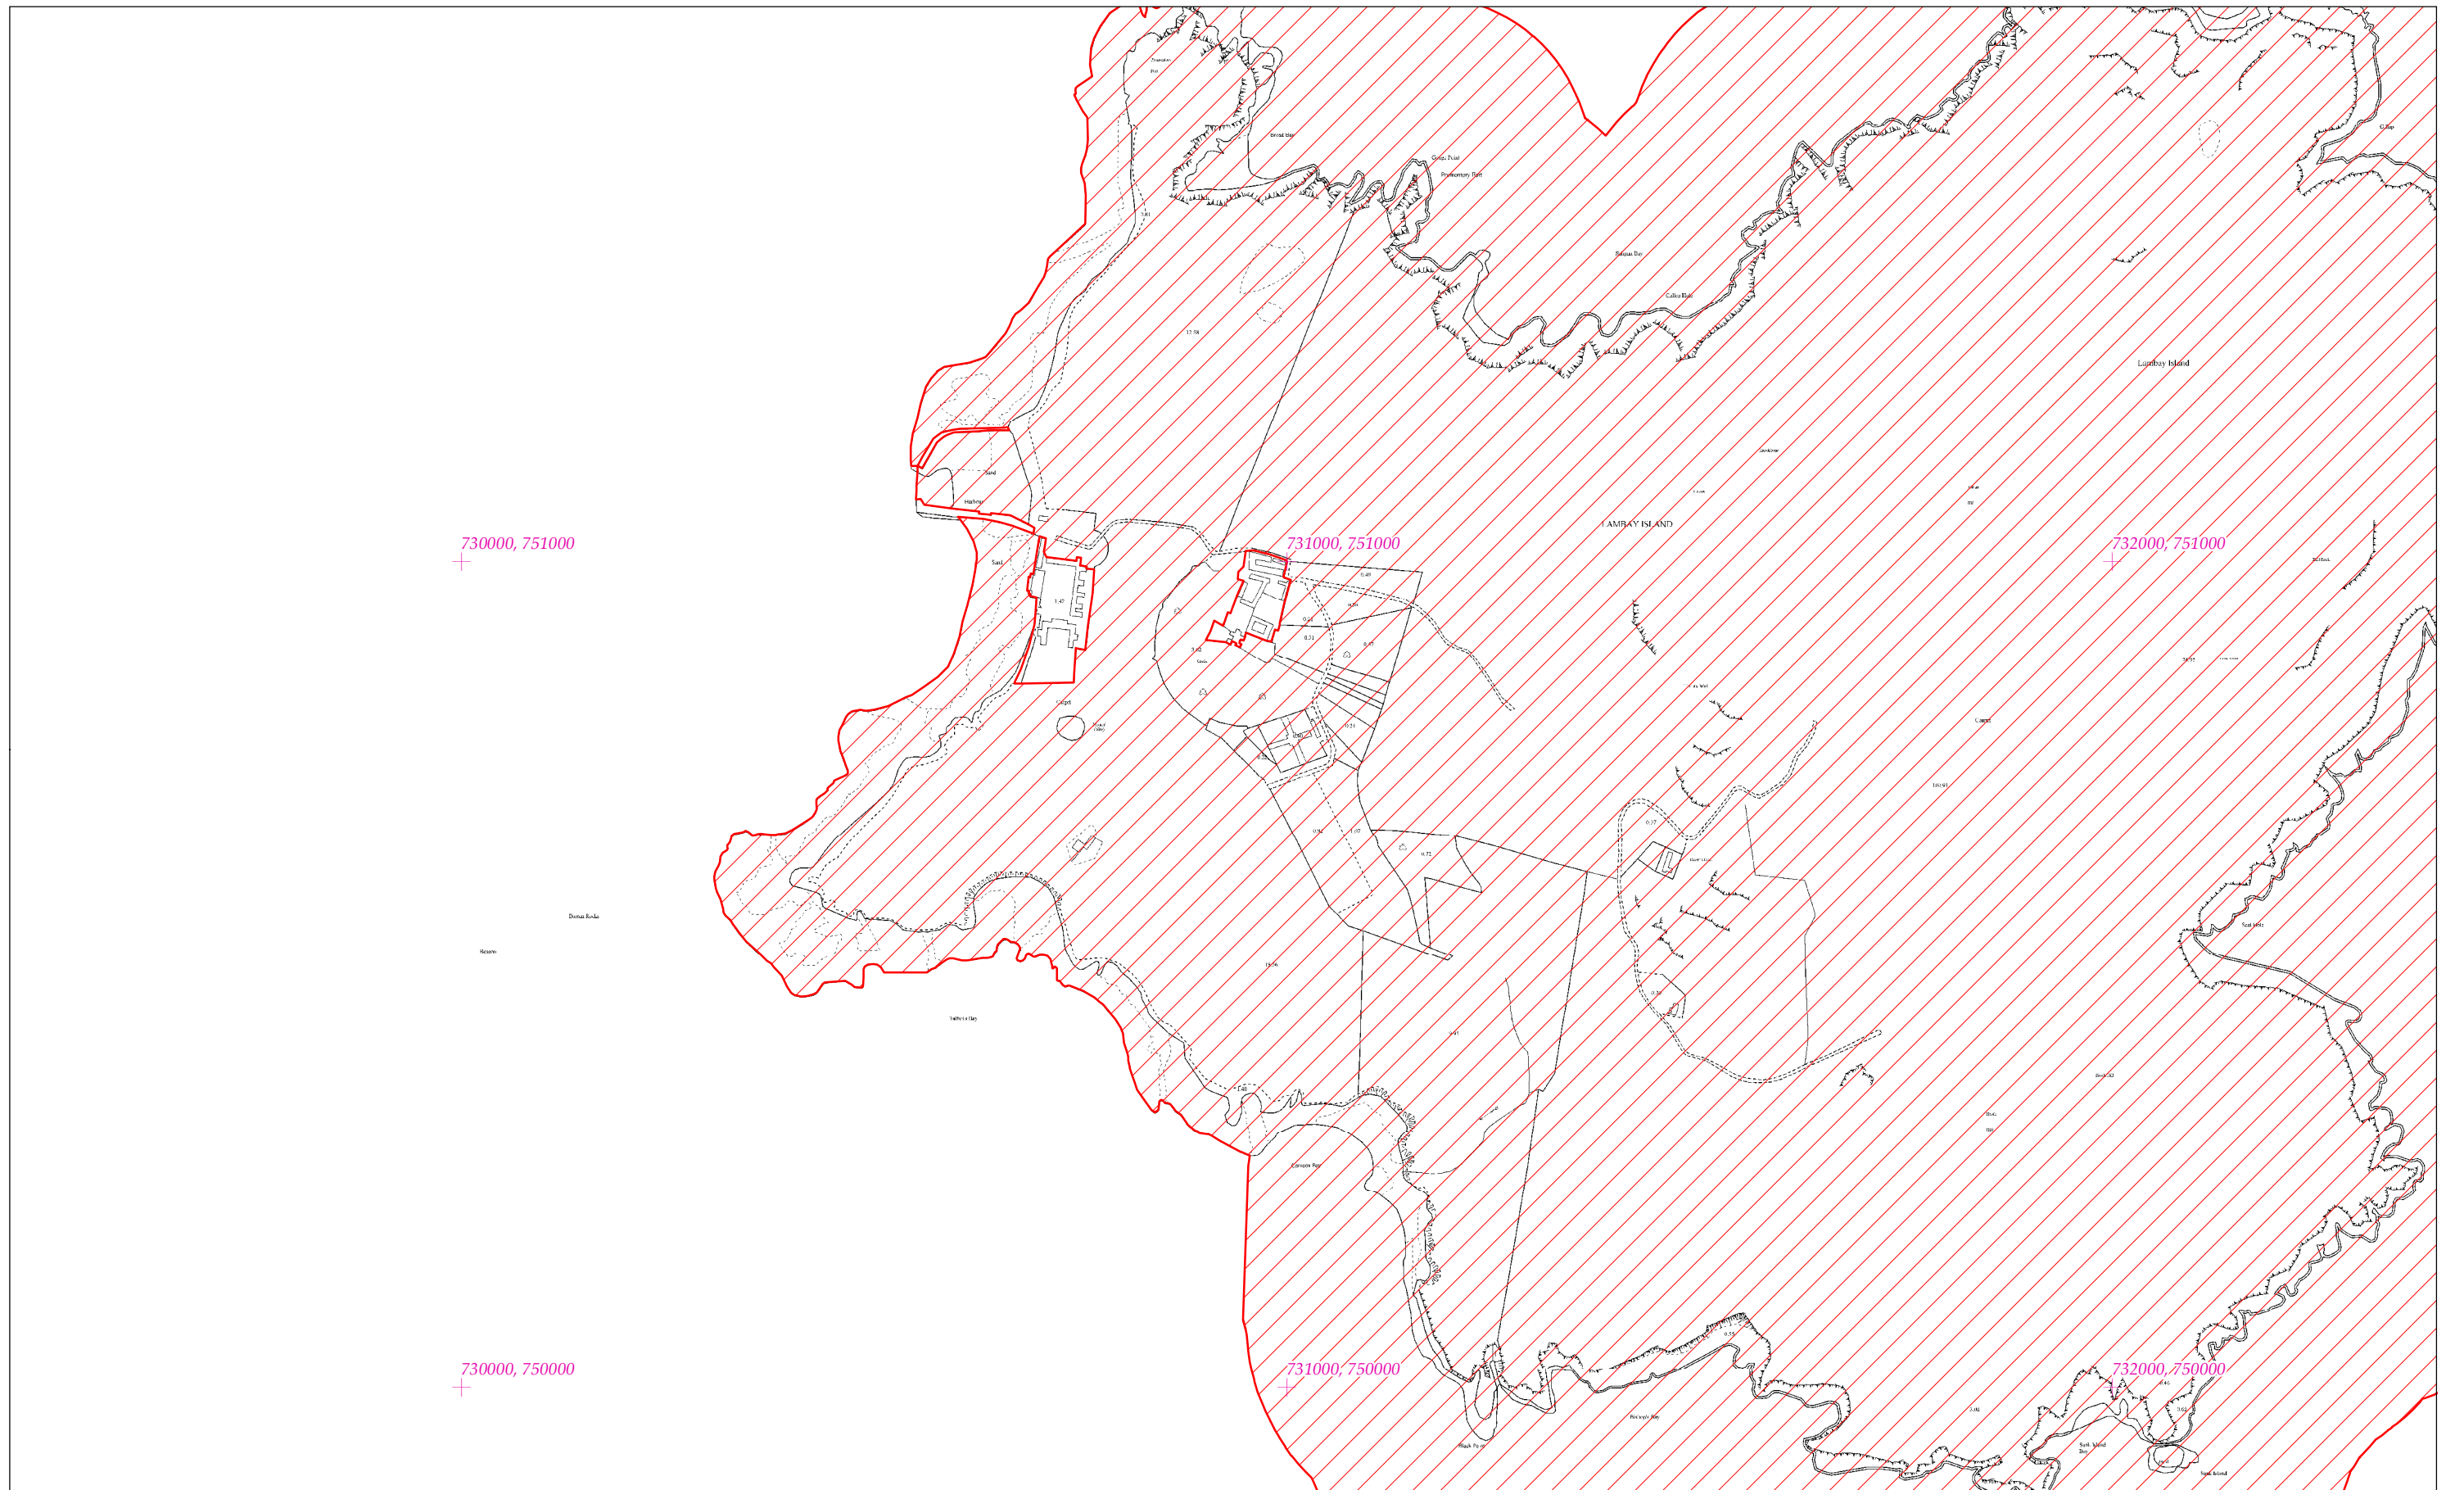

Rialachán 4(1)(b) / Regulation 4(1)(b)

Leathanach 2 de 6 (Co. Bhaile Átha Cliath)
Page 2 of 6 (Co. Dublin)

LIMISTÉAR FAOI CHAOMHNÚ SPEISIALTA
SPECIAL AREA OF CONSERVATION

Suirbhéireacht Ordanáis Éireann Ceadúnas Uimhir OSI-NMA-014 © OSI / Rialtas na hÉireann
Ordnance Survey Ireland Licence No. OSI-NMA-014 © Ordnance Survey Ireland / Government of Ireland
Córas Comhordanáidí: Trasteilgean Mercator na hÉireann / Co-ordinate System: Irish Transverse Mercator

LCS Reachrann
Lambay Island SAC
1:5000 O.S. TILE 7025d 2 of 6

Scála / Scale 1:7,500

SITE CODE
000204

Leagan / Version: 3.02

Arna chló an / Printed on: 20/05/2019