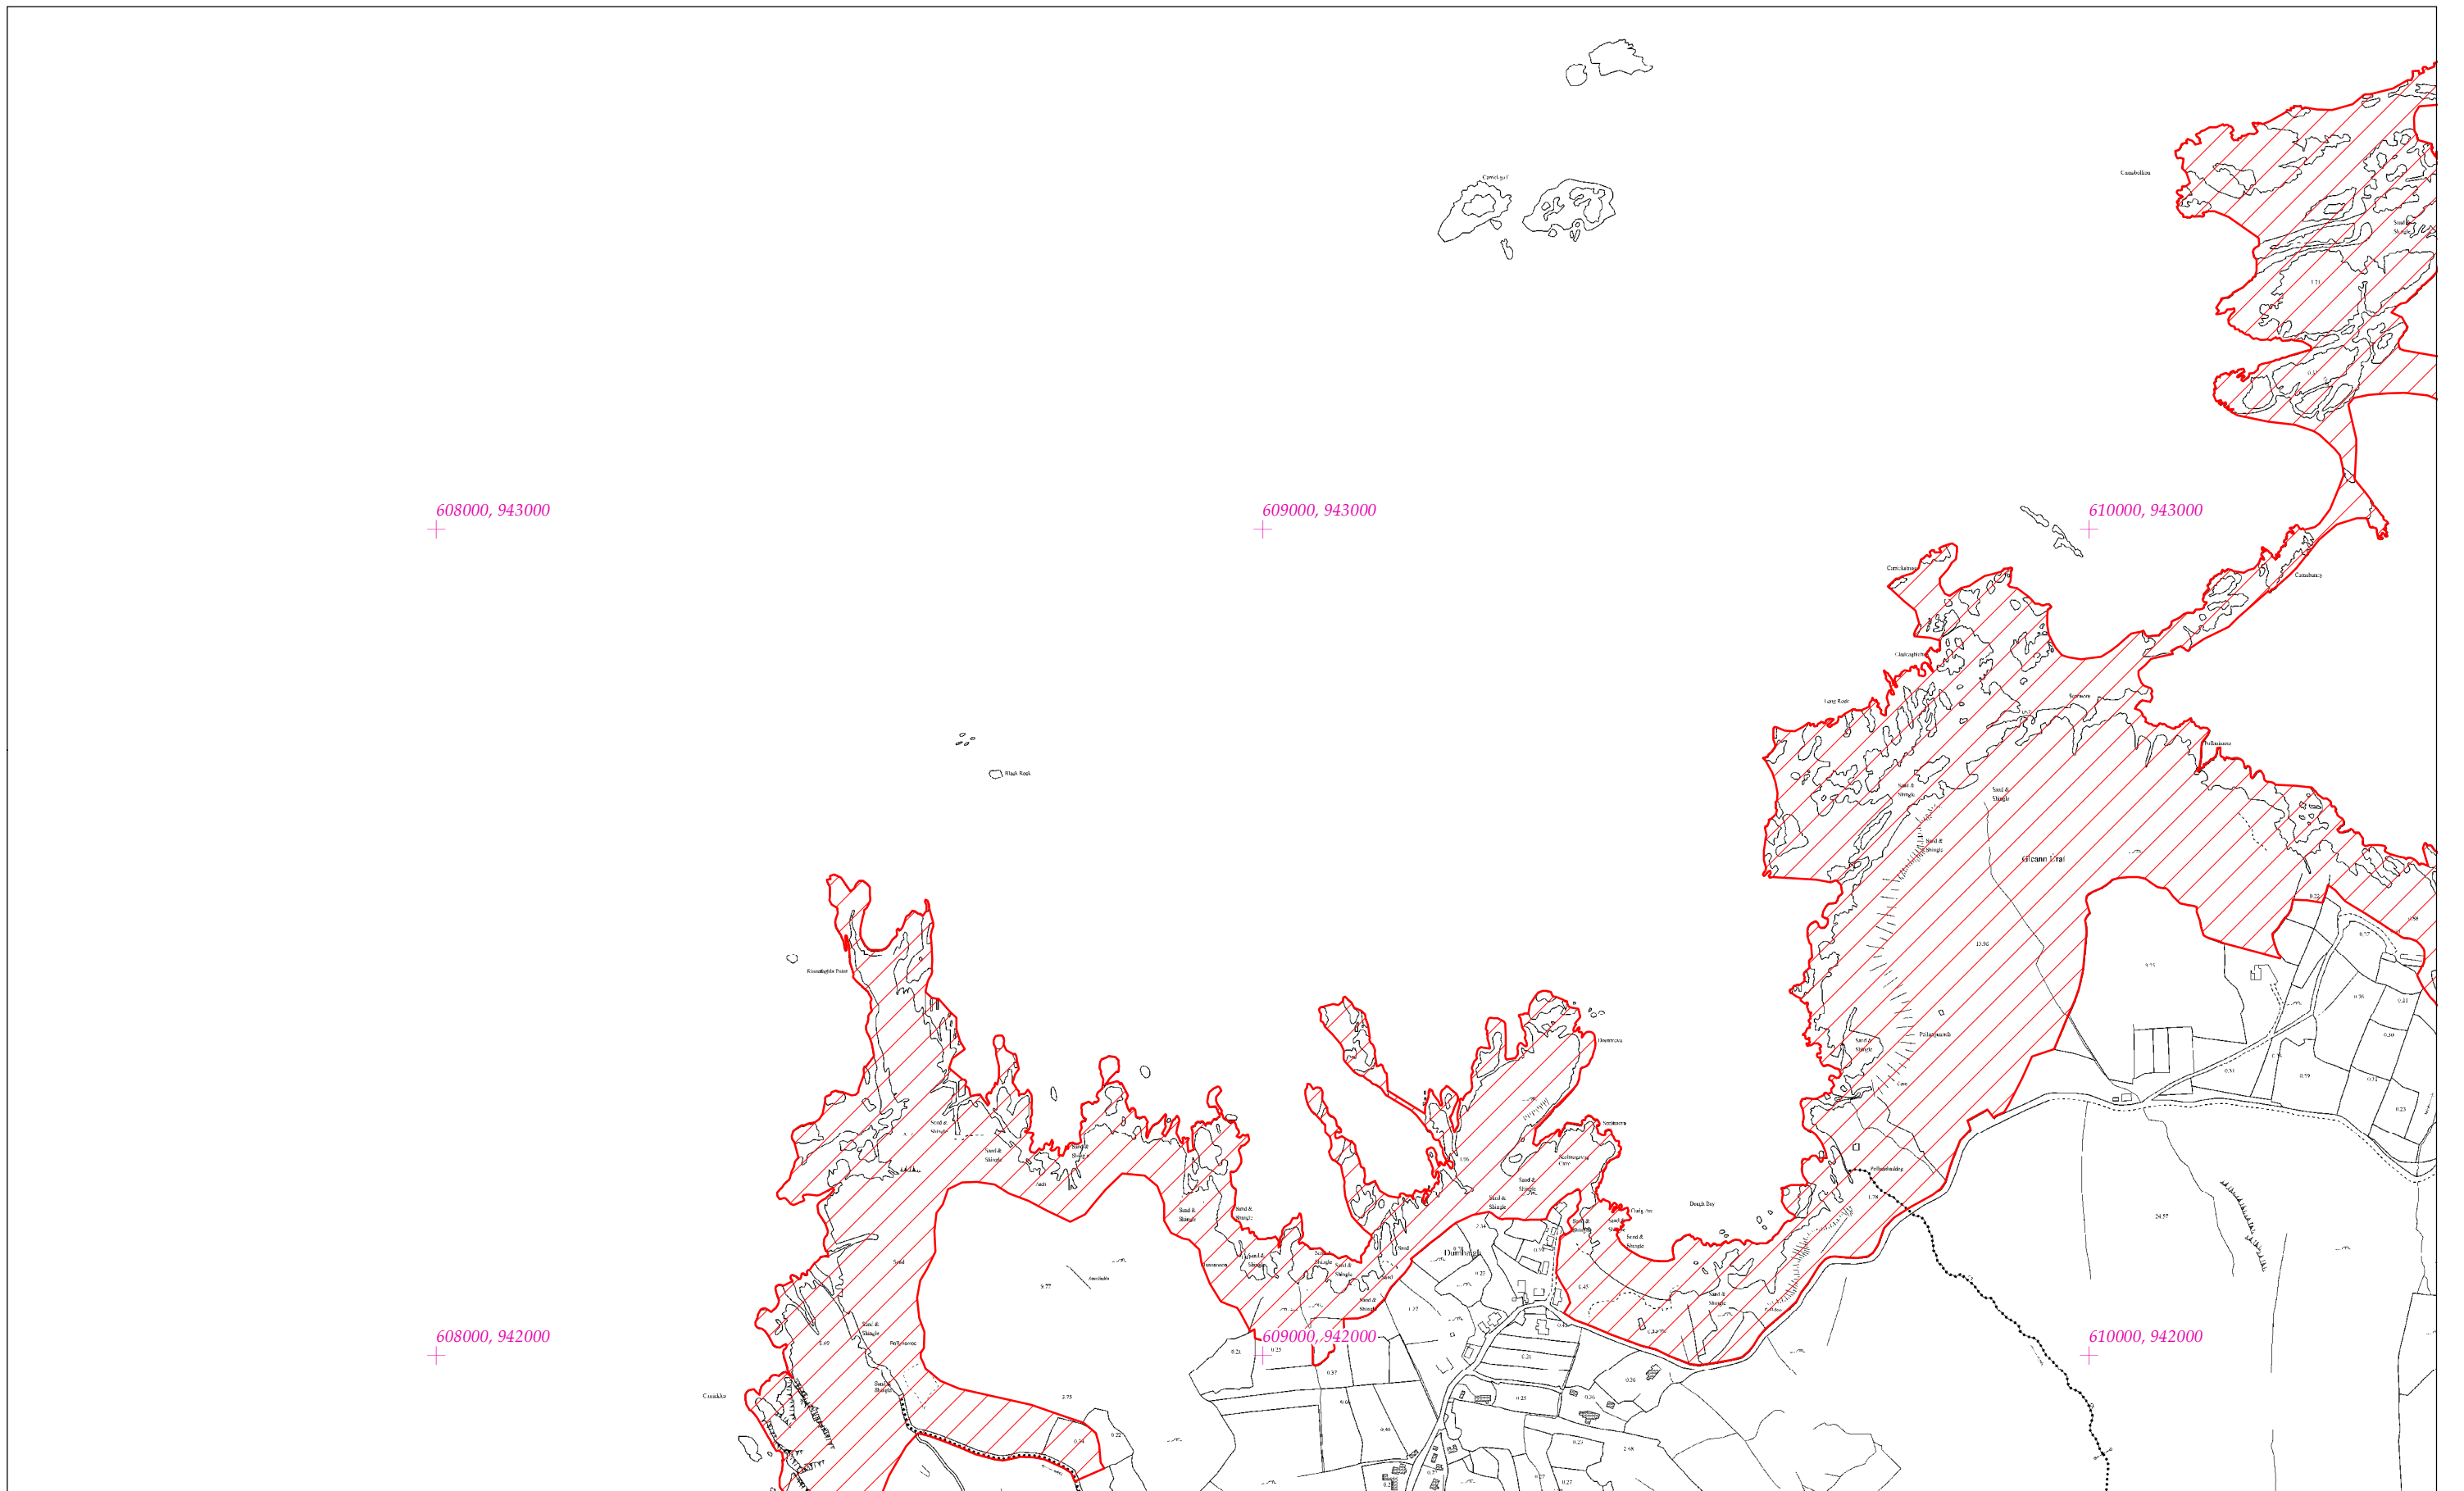

LCS Thrá na Rosann agus Loch an Mhill Mhóir
Tranarossan and Melmore Lough SAC

1:5000 O.S. TILE 0040b 2 of 12

Scála / Scale 1:7,500

SITE CODE
000194

Leagan / Version: 3.02

Arna chló an / Printed on: 07/11/2019