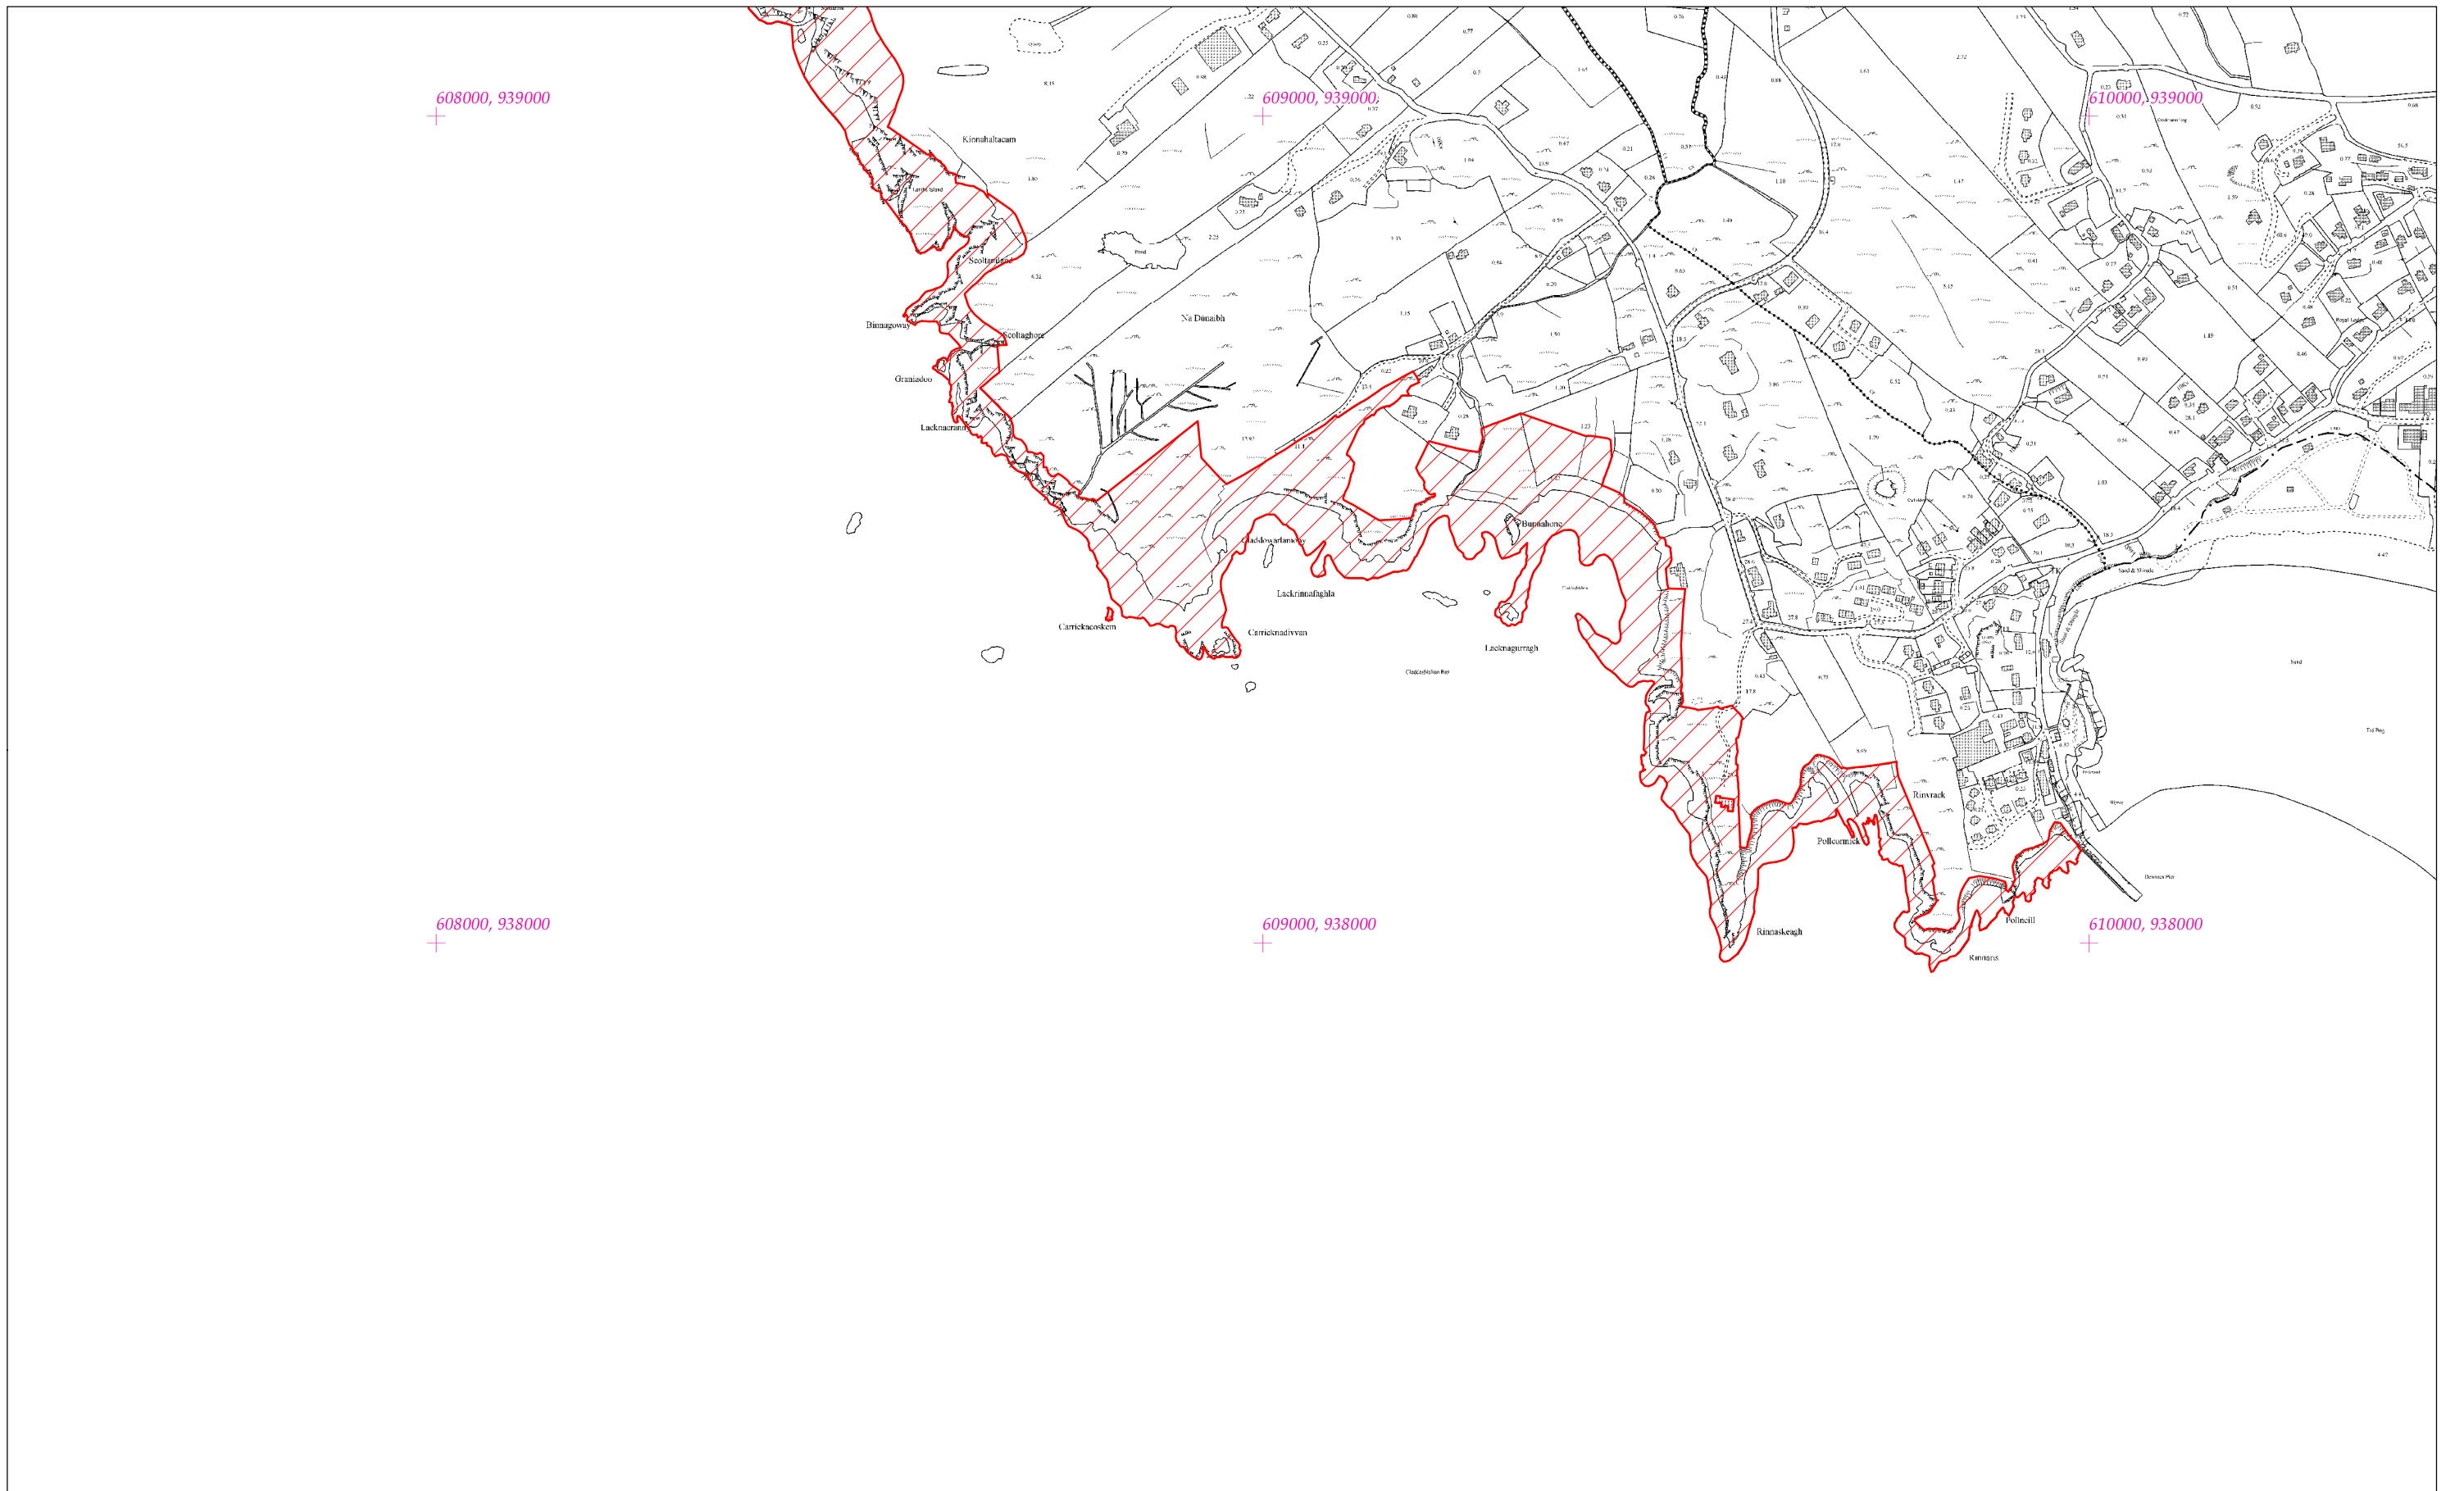

LCS Thrá na Rosann agus Loch an Mhill Mhóir
Tranarossan and Melmore Lough SAC

1:5000 O.S. TILE 0060a 10 of 12

Scála / Scale 1:7,500

SITE CODE
000194

Leagan / Version: 3.02

Arna chlón an / Printed on: 07/11/2019