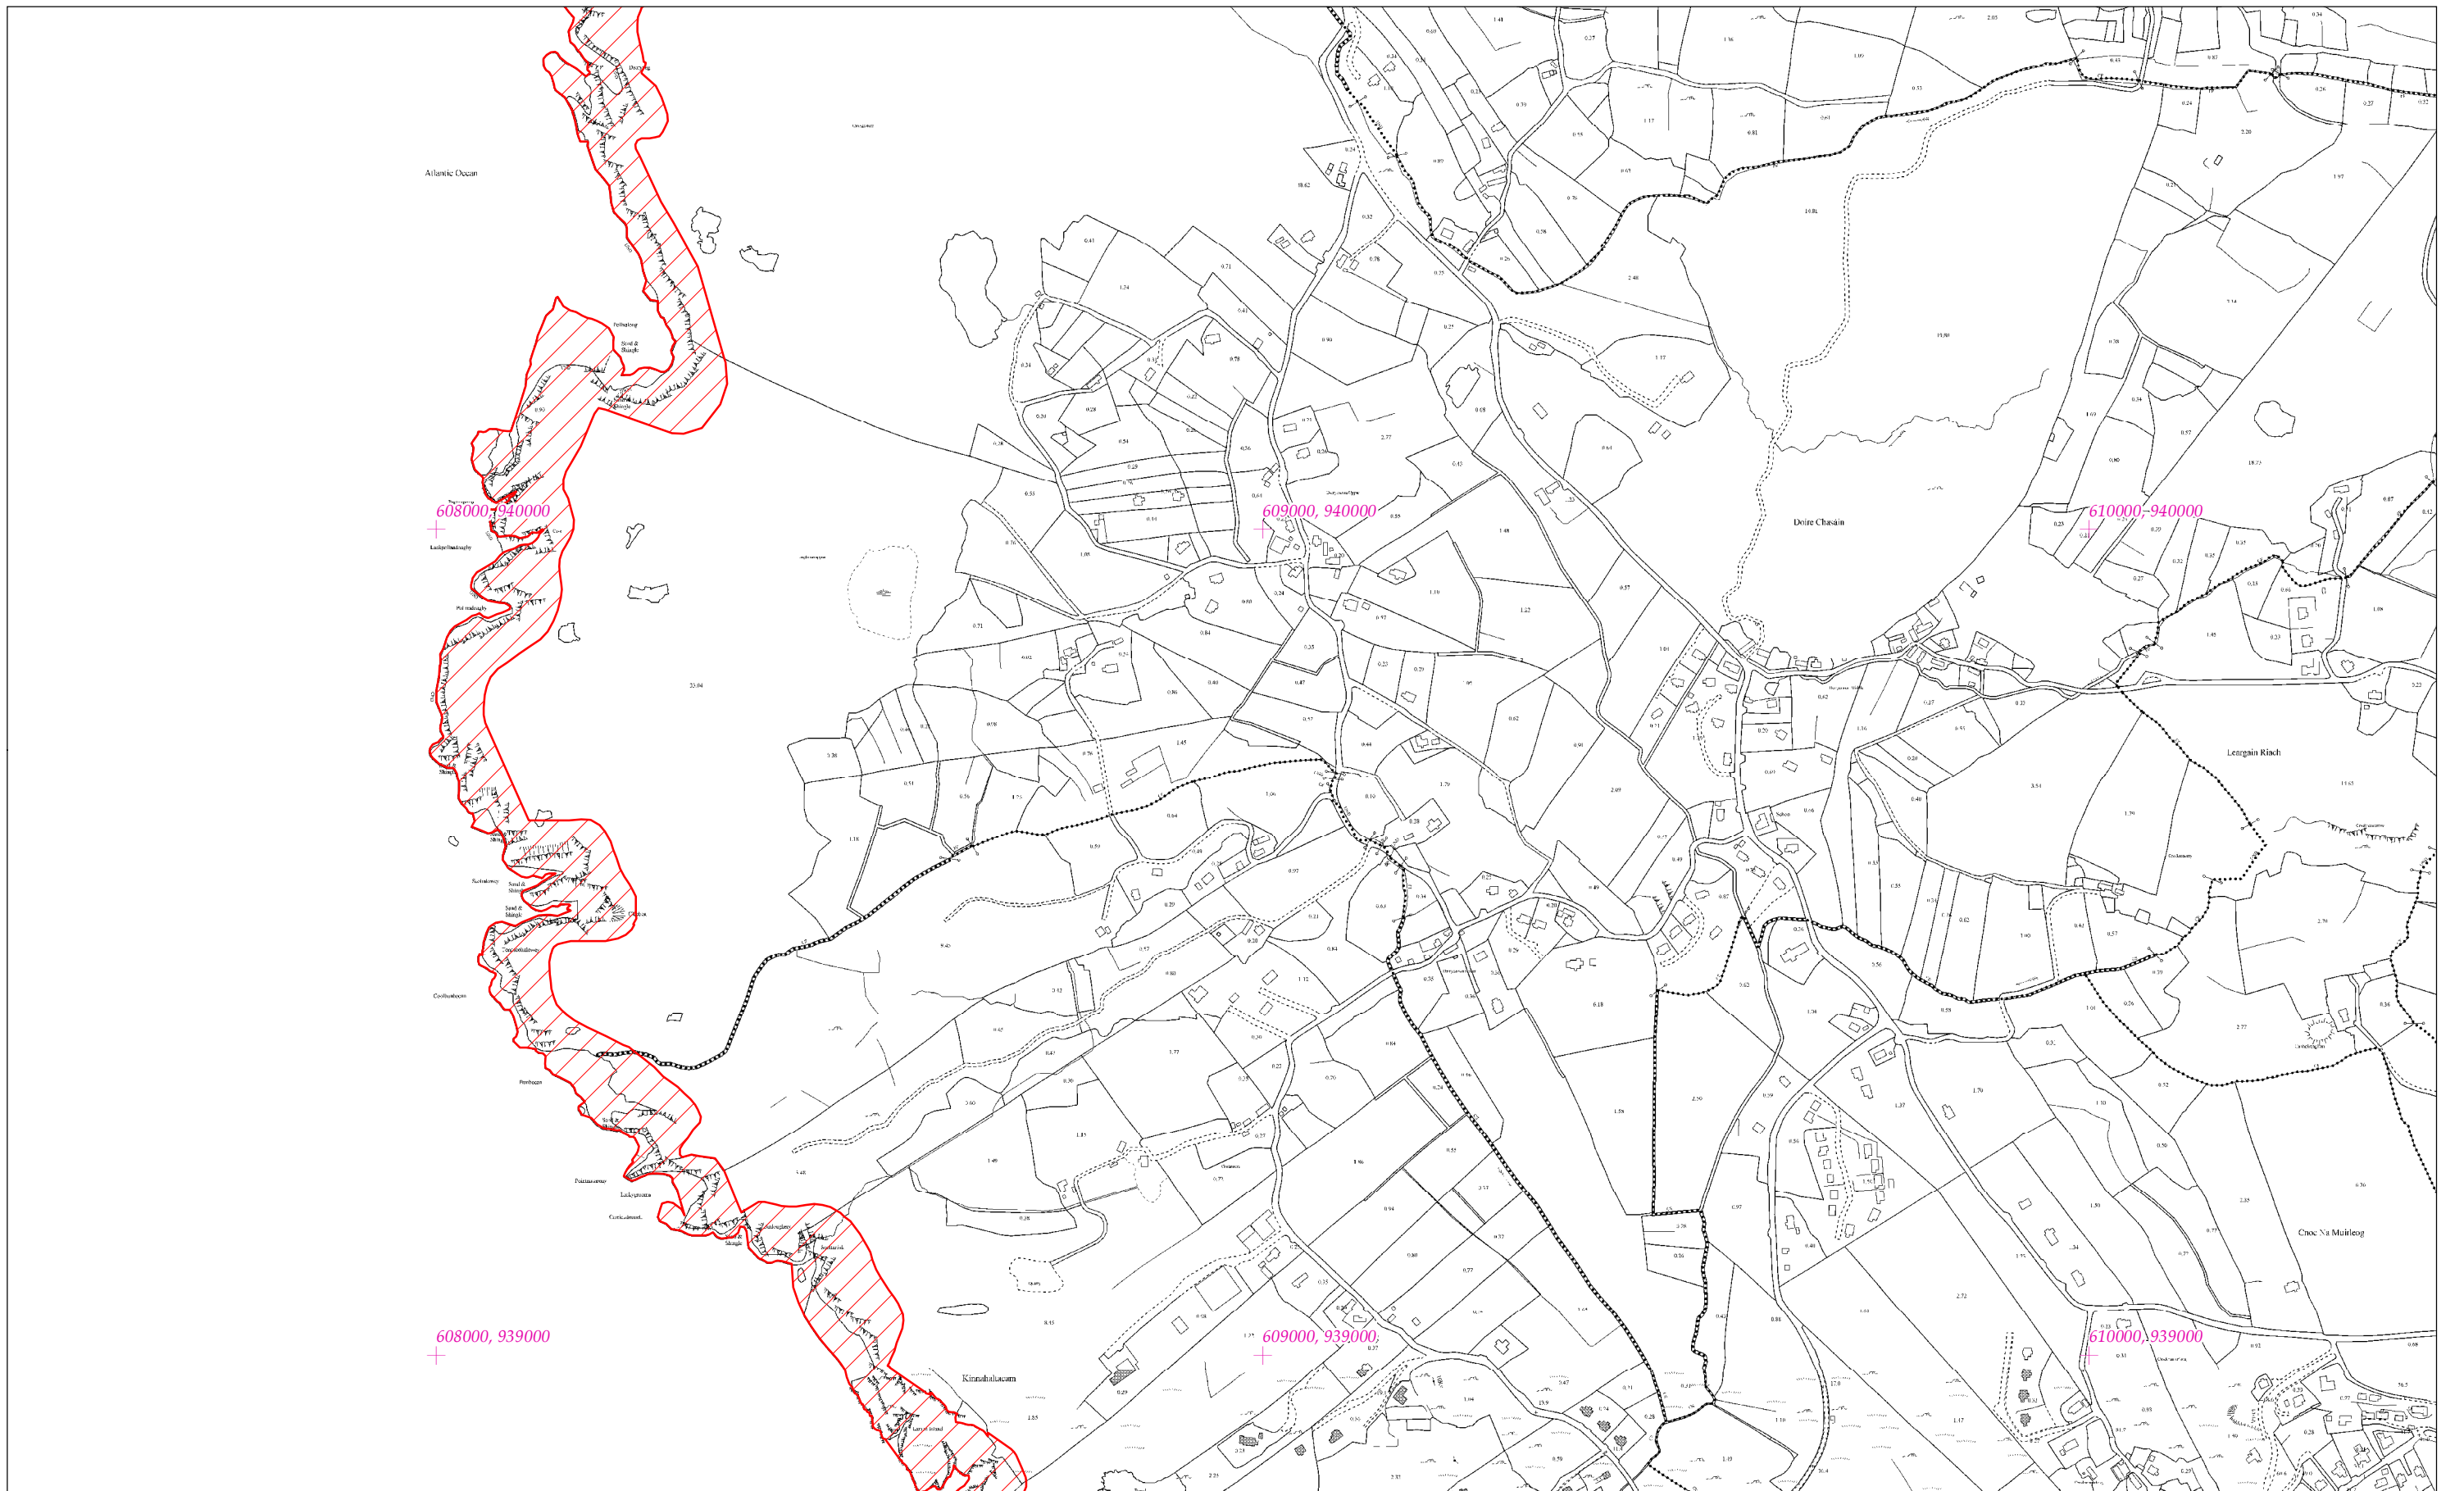

LCS Thrá na Rosann agus Loch an Mhill Mhóir
Tranarossan and Melmore Lough SAC

1:5000 O.S. TILE 0059b 8 of 12

Scála / Scale 1:7,500

SITE CODE
000194

Leagan / Version: 3.02

Arna chlón an / Printed on: 07/11/2019