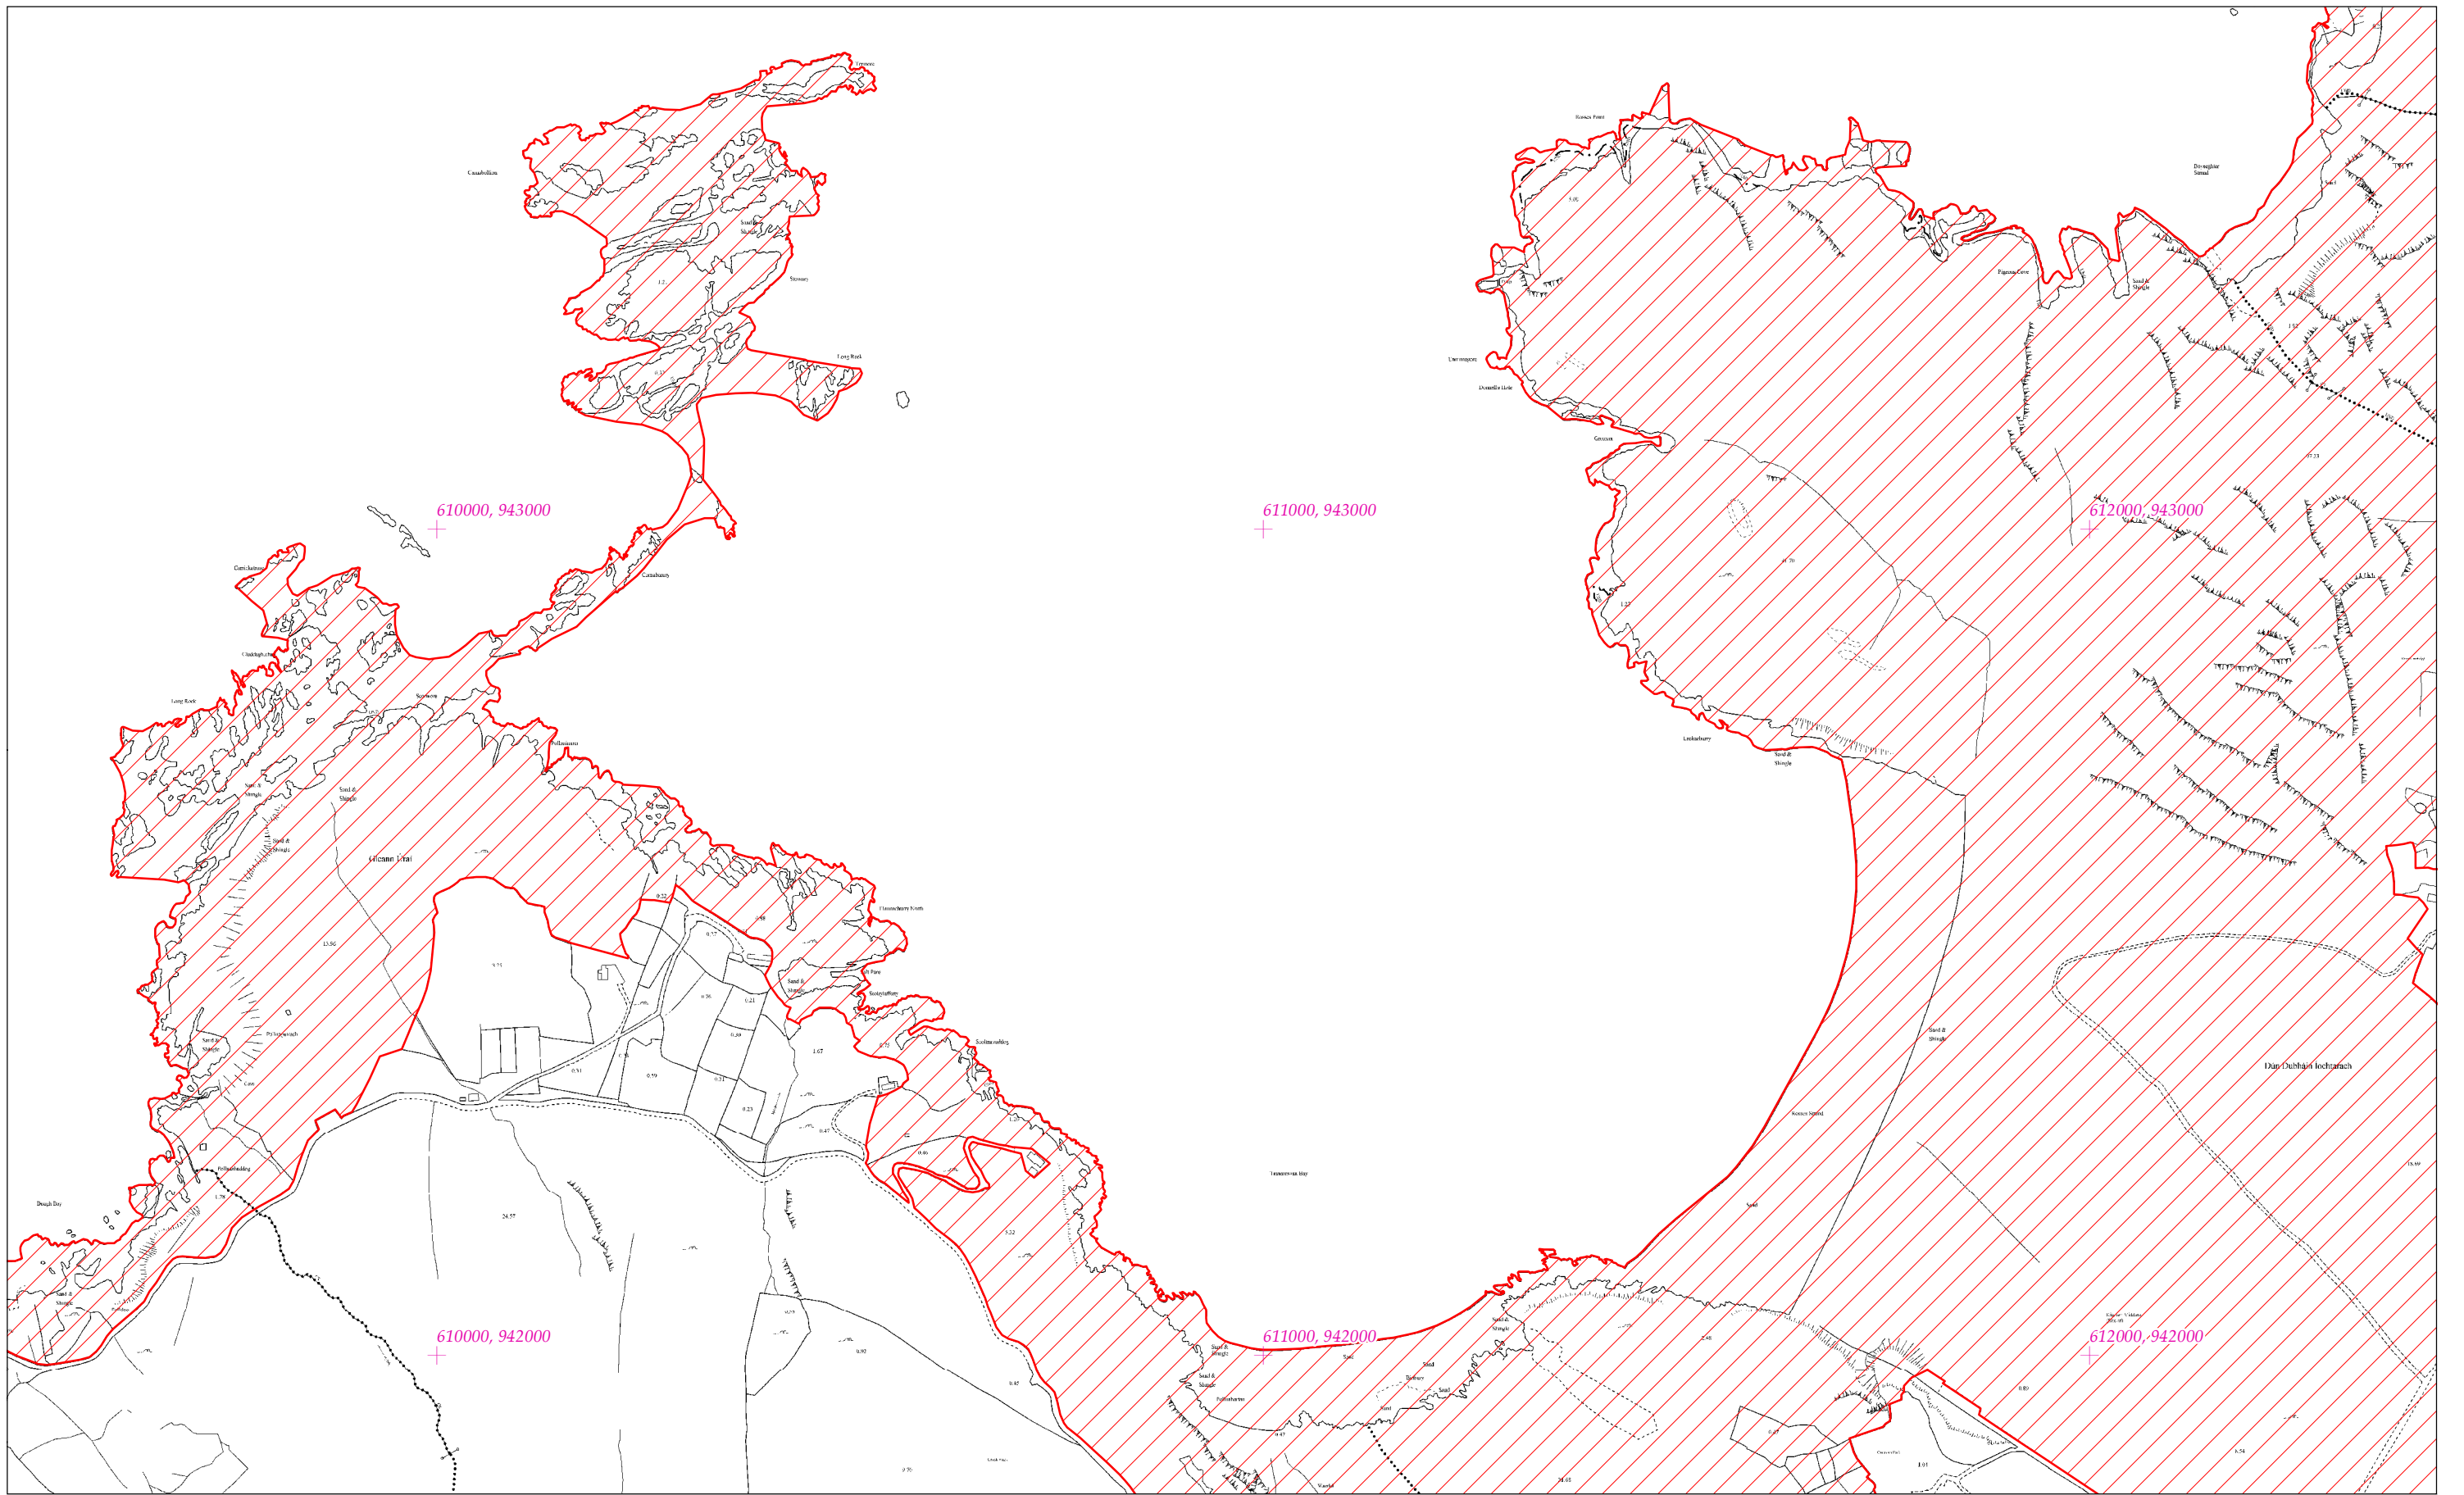

LCS Thrá na Rosann agus Loch an Mhill Mhóir
Tranarossan and Melmore Lough SAC

1:5000 O.S. TILE 0040c 3 of 12

Scála / Scale 1:7,500

SITE CODE
000194

Leagan / Version: 3.02

Arna chló an / Printed on: 07/11/2019