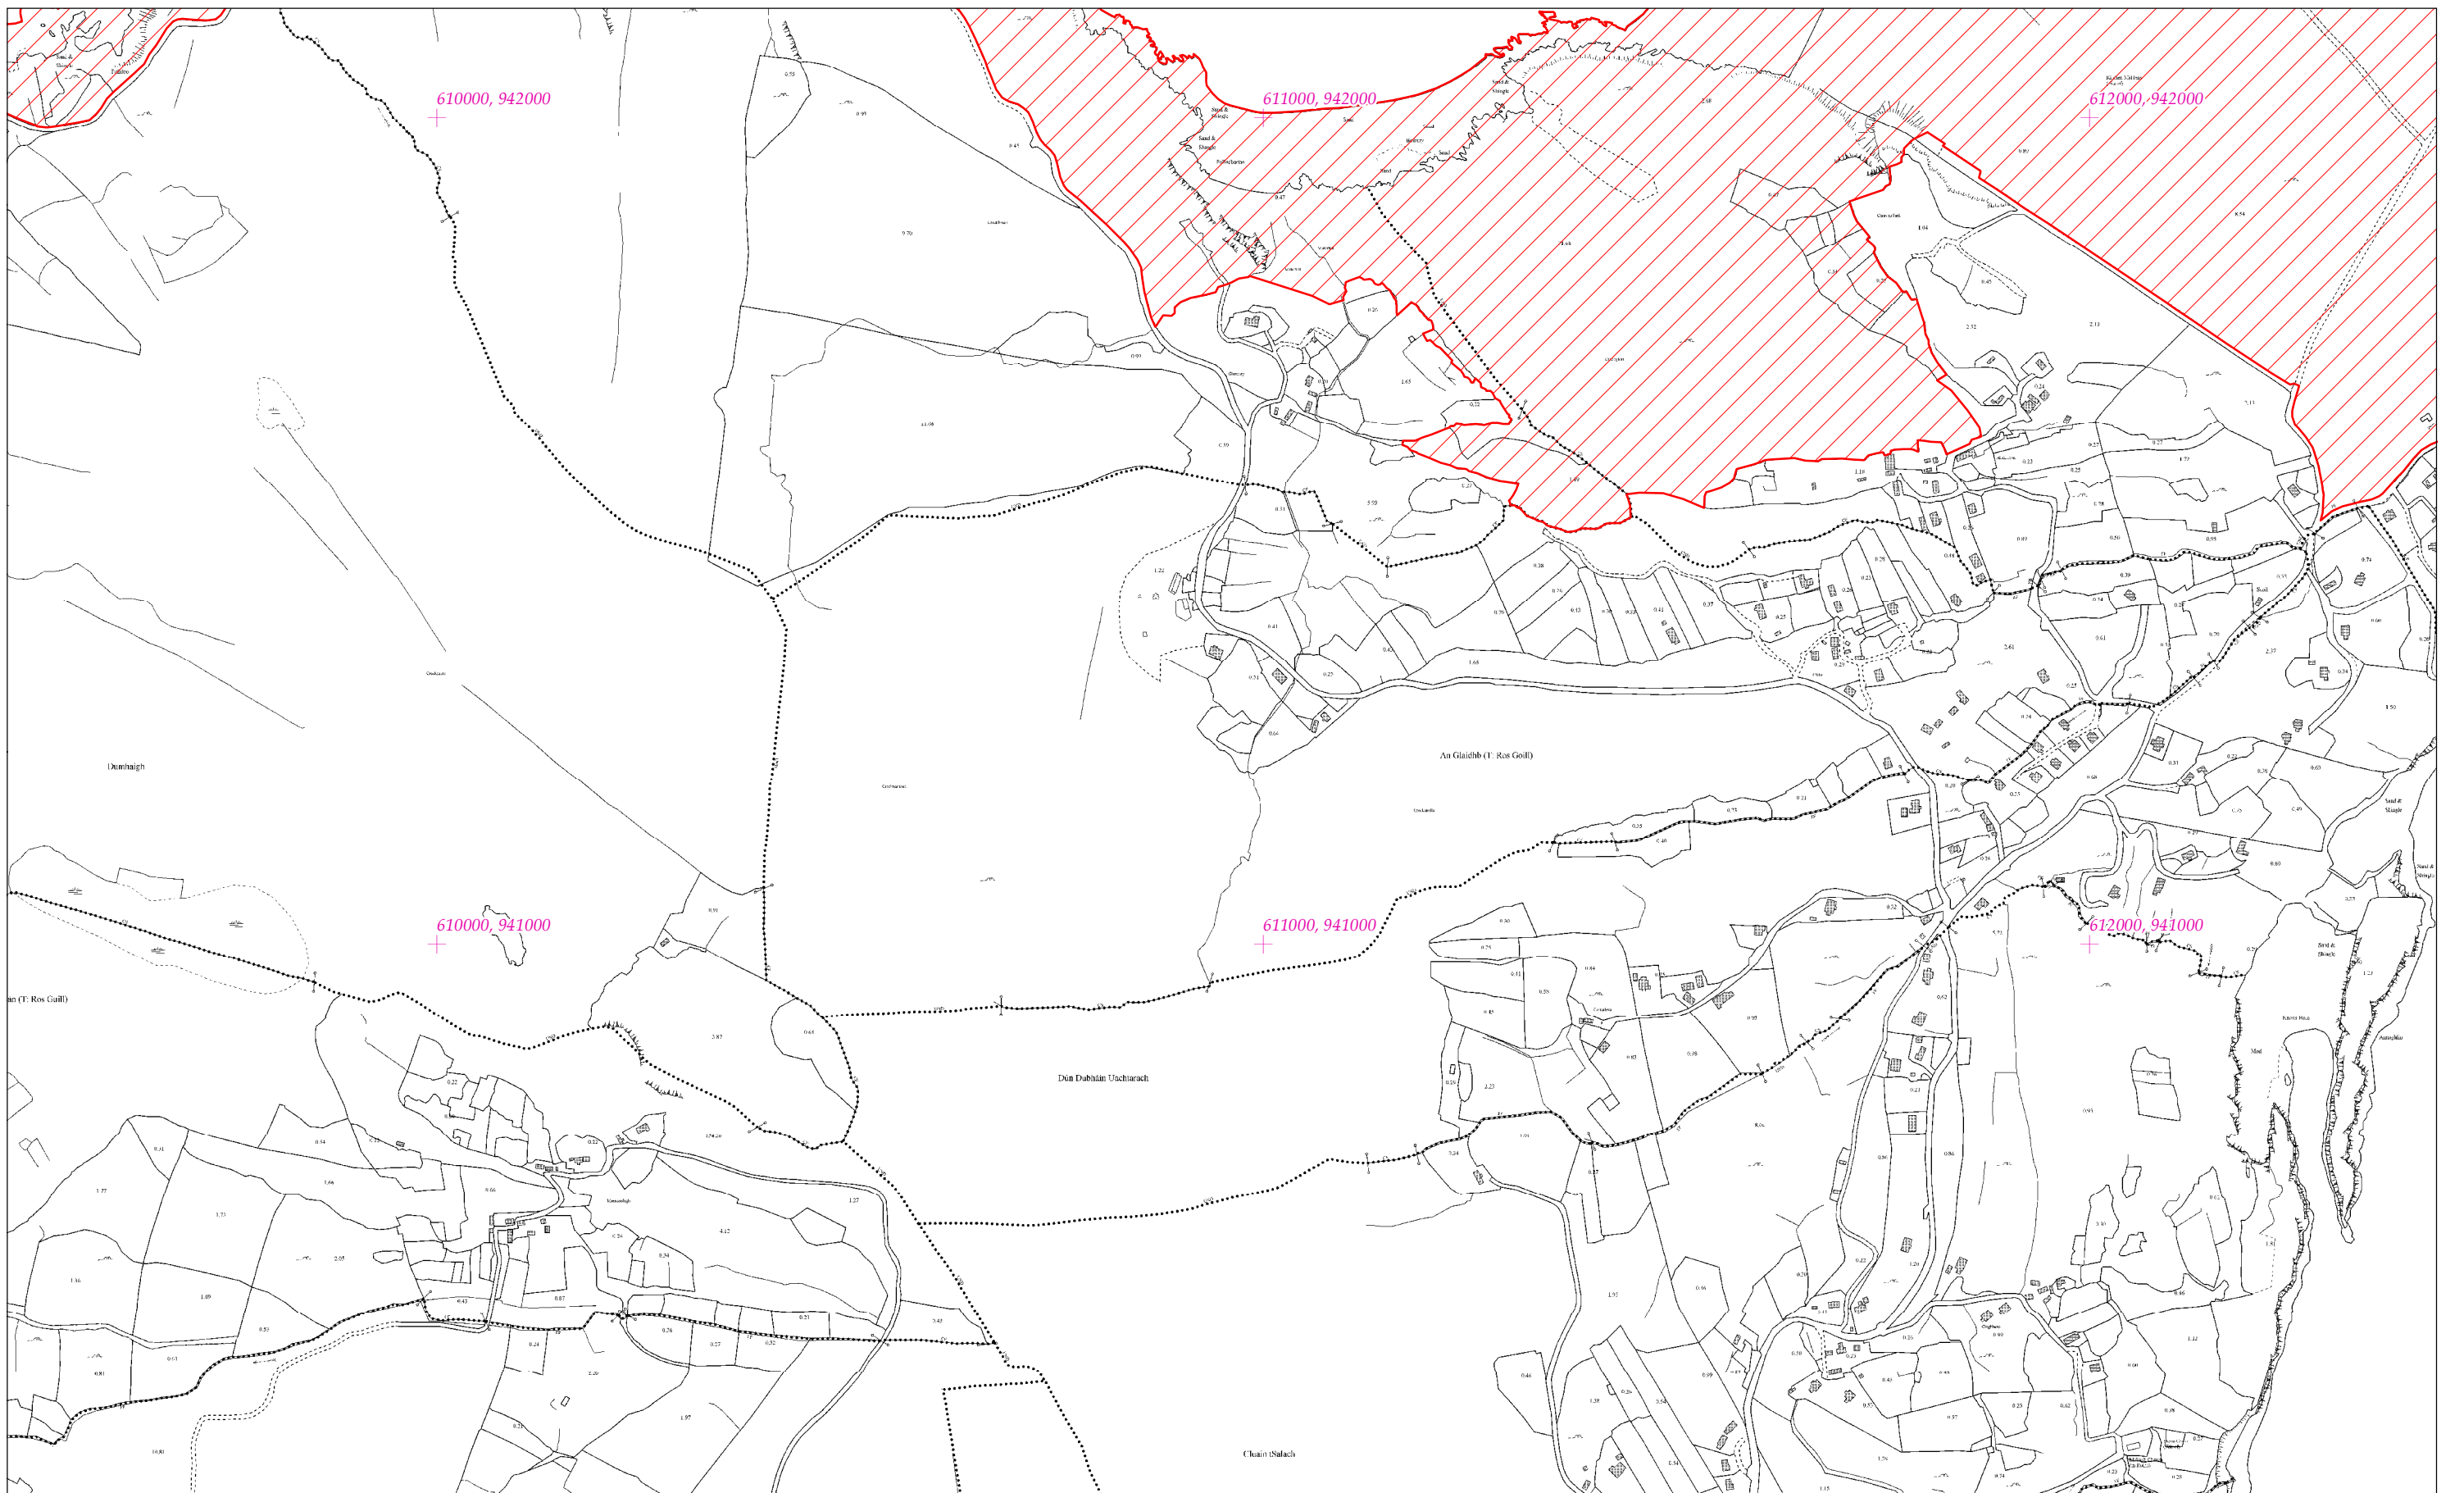

LCS Thrá na Rosann agus Loch an Mhill Mhóir
Tranarossan and Melmore Lough SAC

1:5000 O.S. TILE 0059a 7 of 12

Scála / Scale 1:7,500

SITE CODE
000194

Leagan / Version: 3.02

Arna chlón an / Printed on: 07/11/2019