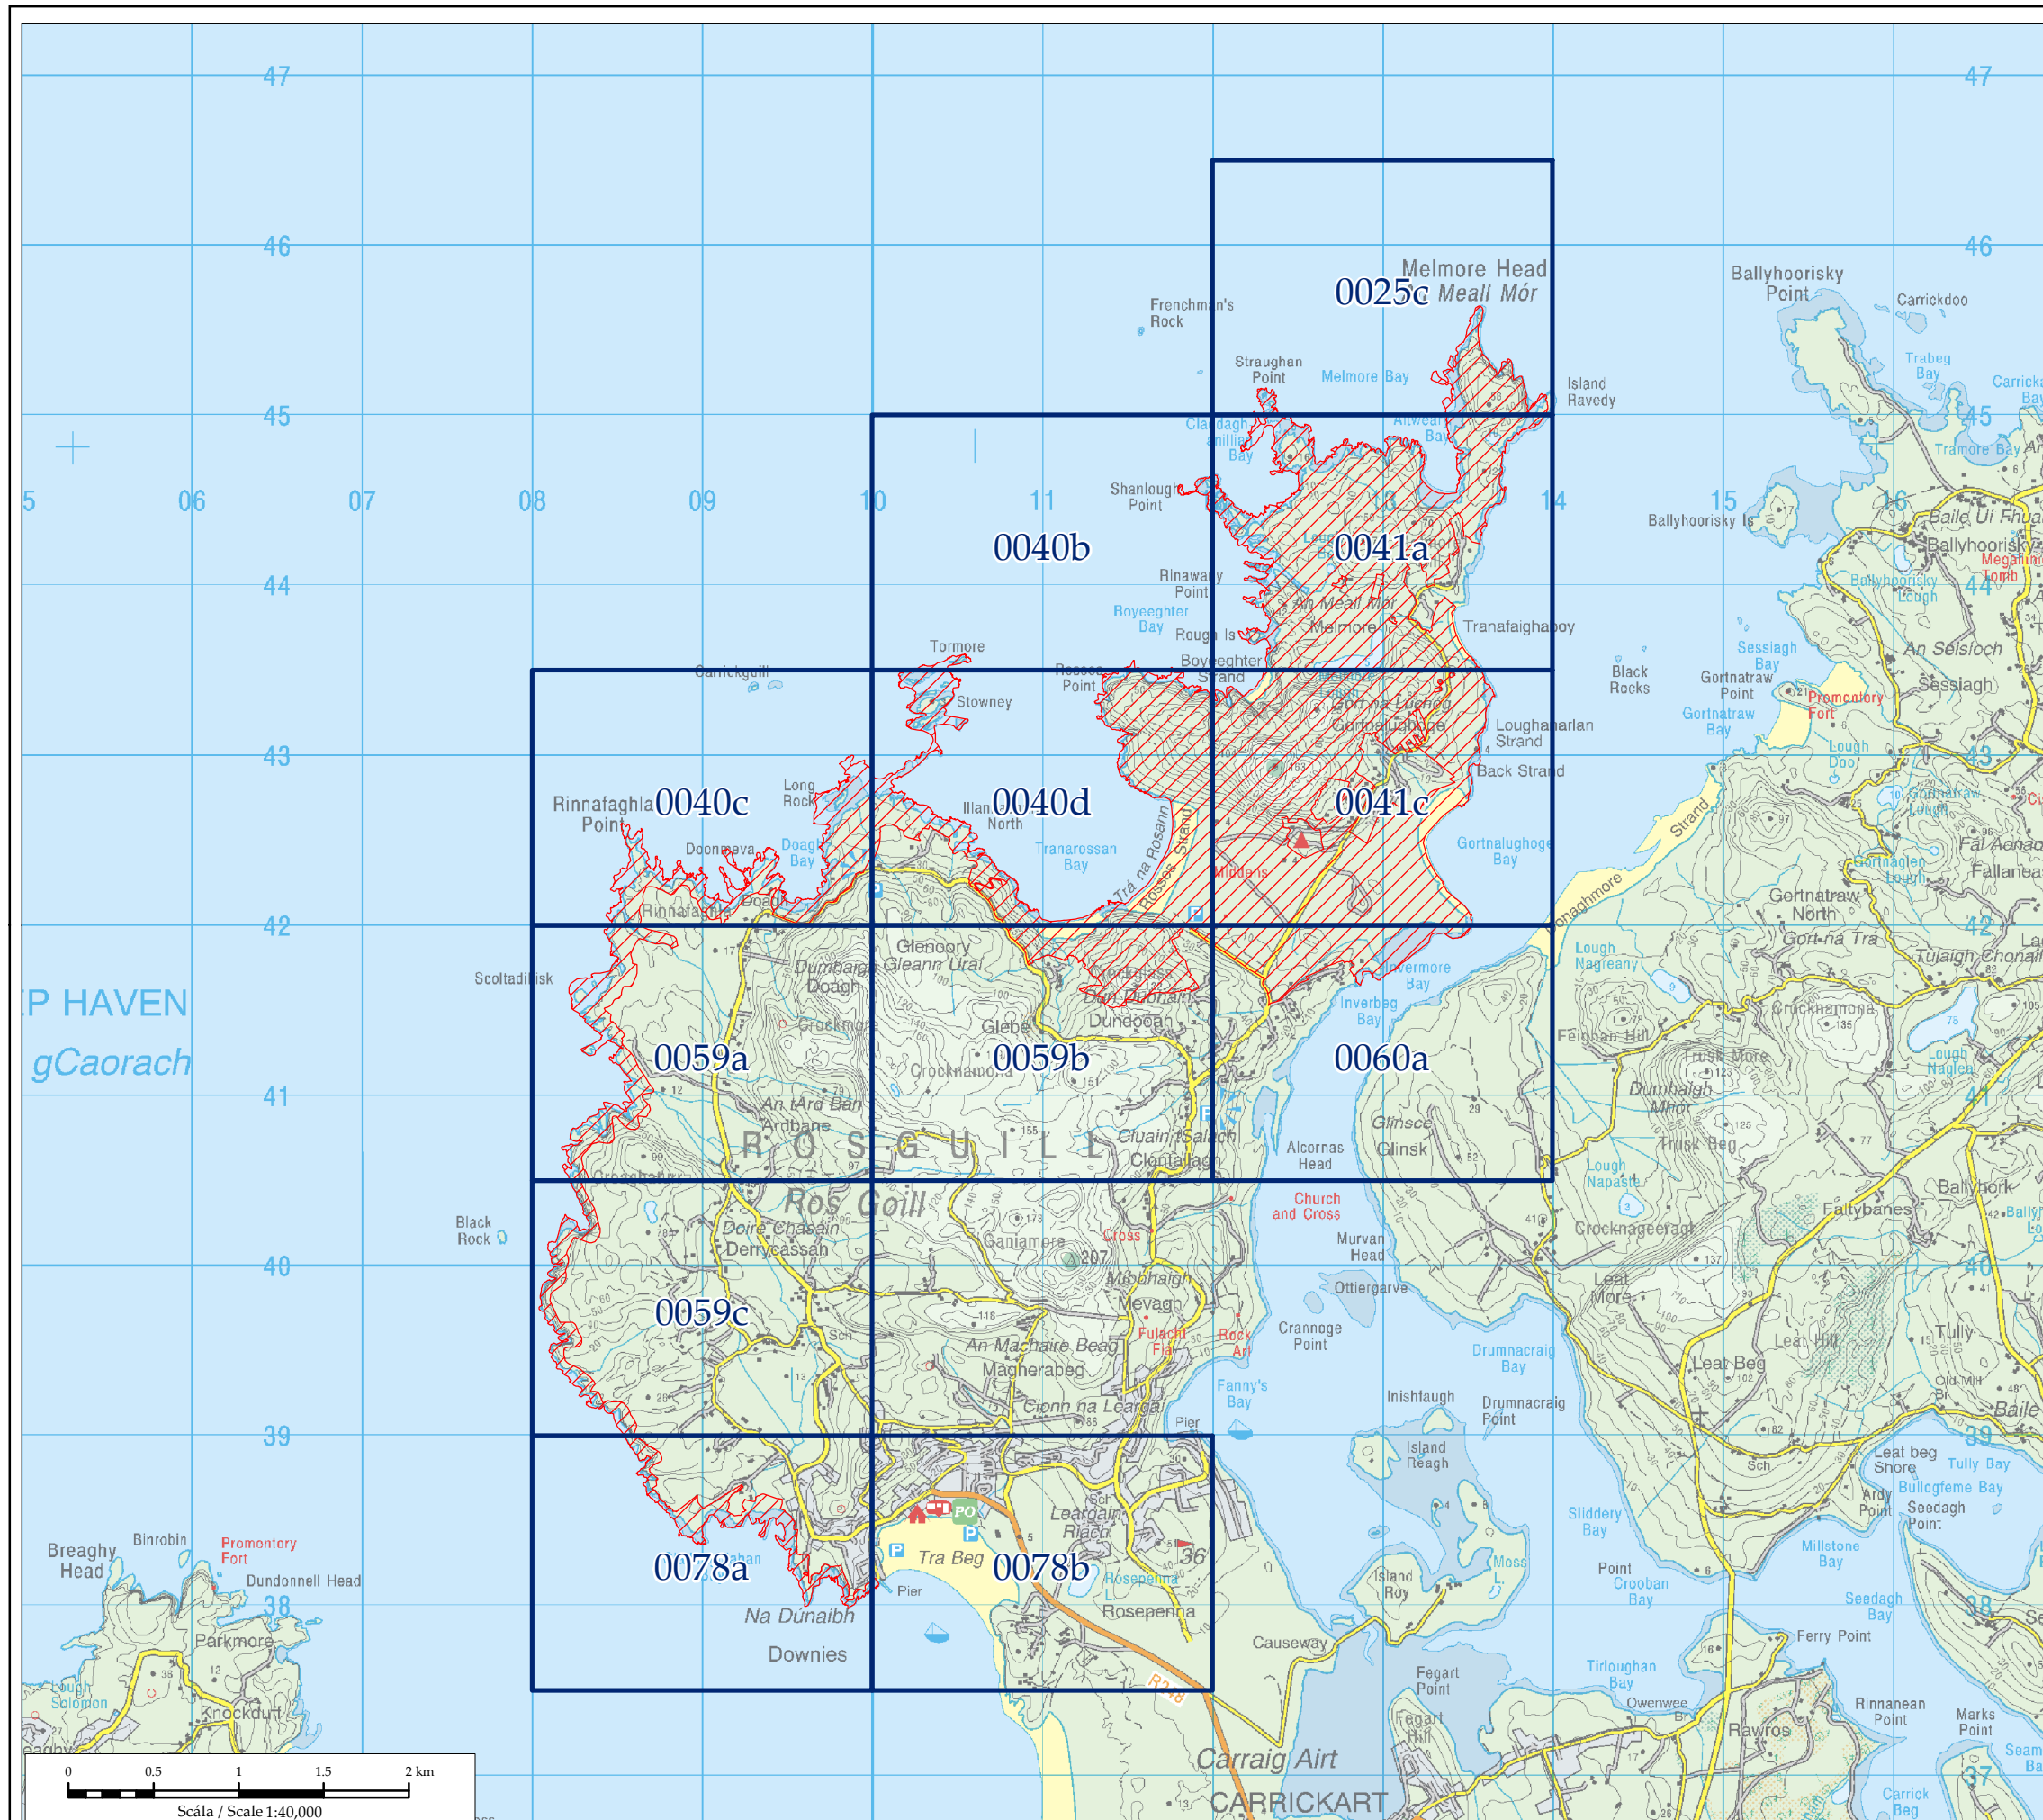

Sceideal 1 / Schedule 1

LIMISTÉAR FAOI CHAOMHNÚ SPEISIALTA SPECIAL AREA OF CONSERVATION

- Limistéar faoi Chaomhnú Speisialta
  Special Area of Conservation
- Rialachán 4(1)(b) Innéacs Mapa Mionsonraithe
  Regulation 4(1)(b) Detail Map Index

LCS Thrá na Rosann agus Loch an Mhill Mhóir Tranarossan and Melmore Lough SAC

000194

Achar / Area 649.70 ha

Co. Dhún na nGall
Co. Donegal

Suirbhéireacht Ordanáis Éireann Ceadúnas Uimhir OSI-NMA-014 © OSI / Rialtas na hÉireann
Ordnance Survey Ireland Licence No OSI-NMA-014 © Ordnance Survey Ireland / Government of Ireland
Córas Comhordanáidí: Trasteilgean Mercator na hÉireann / Co-ordinate System: Irish Transverse Mercator

Leagan / Version: 3.02

Arna chlón an / Printed on: 07/11/2019