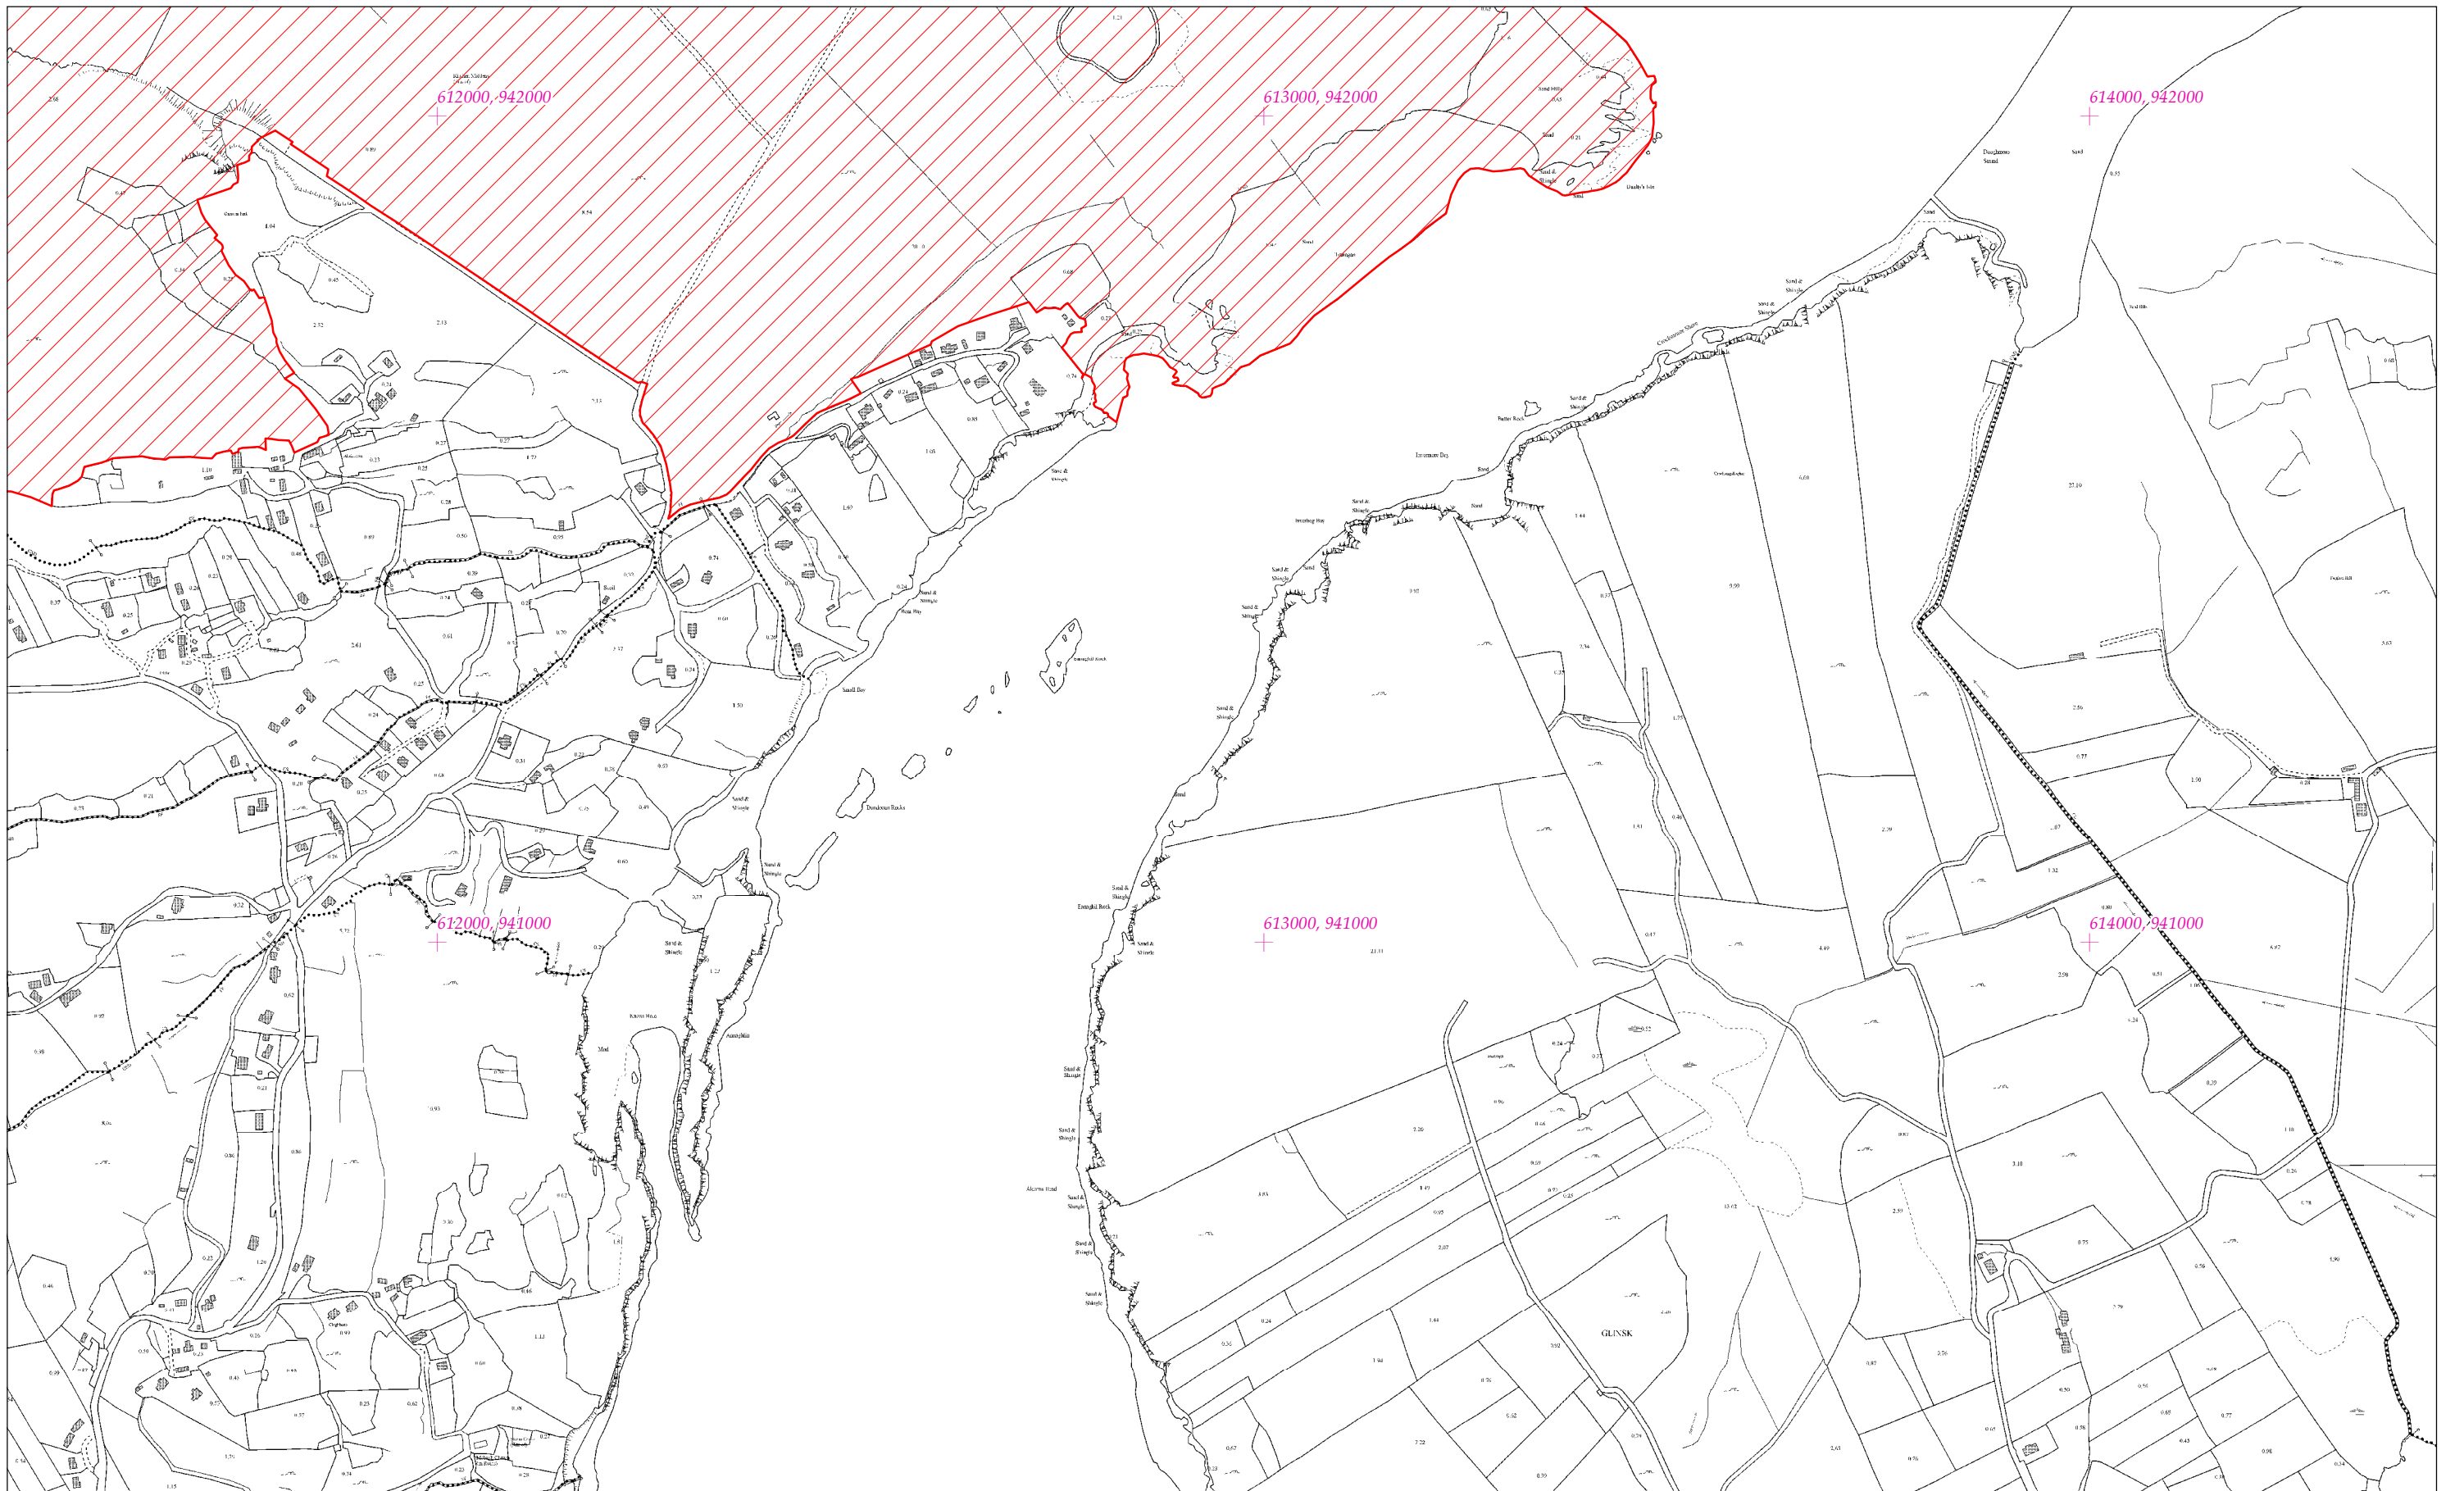

LCS Thrá na Rosann agus Loch an Mhill Mhóir
Tranarossan and Melmore Lough SAC

1:5000 O.S. TILE 0059c 9 of 12

Scála / Scale 1:7,500

SITE CODE
000194

Leagan / Version: 3.02

Arna chlón an / Printed on: 07/11/2019