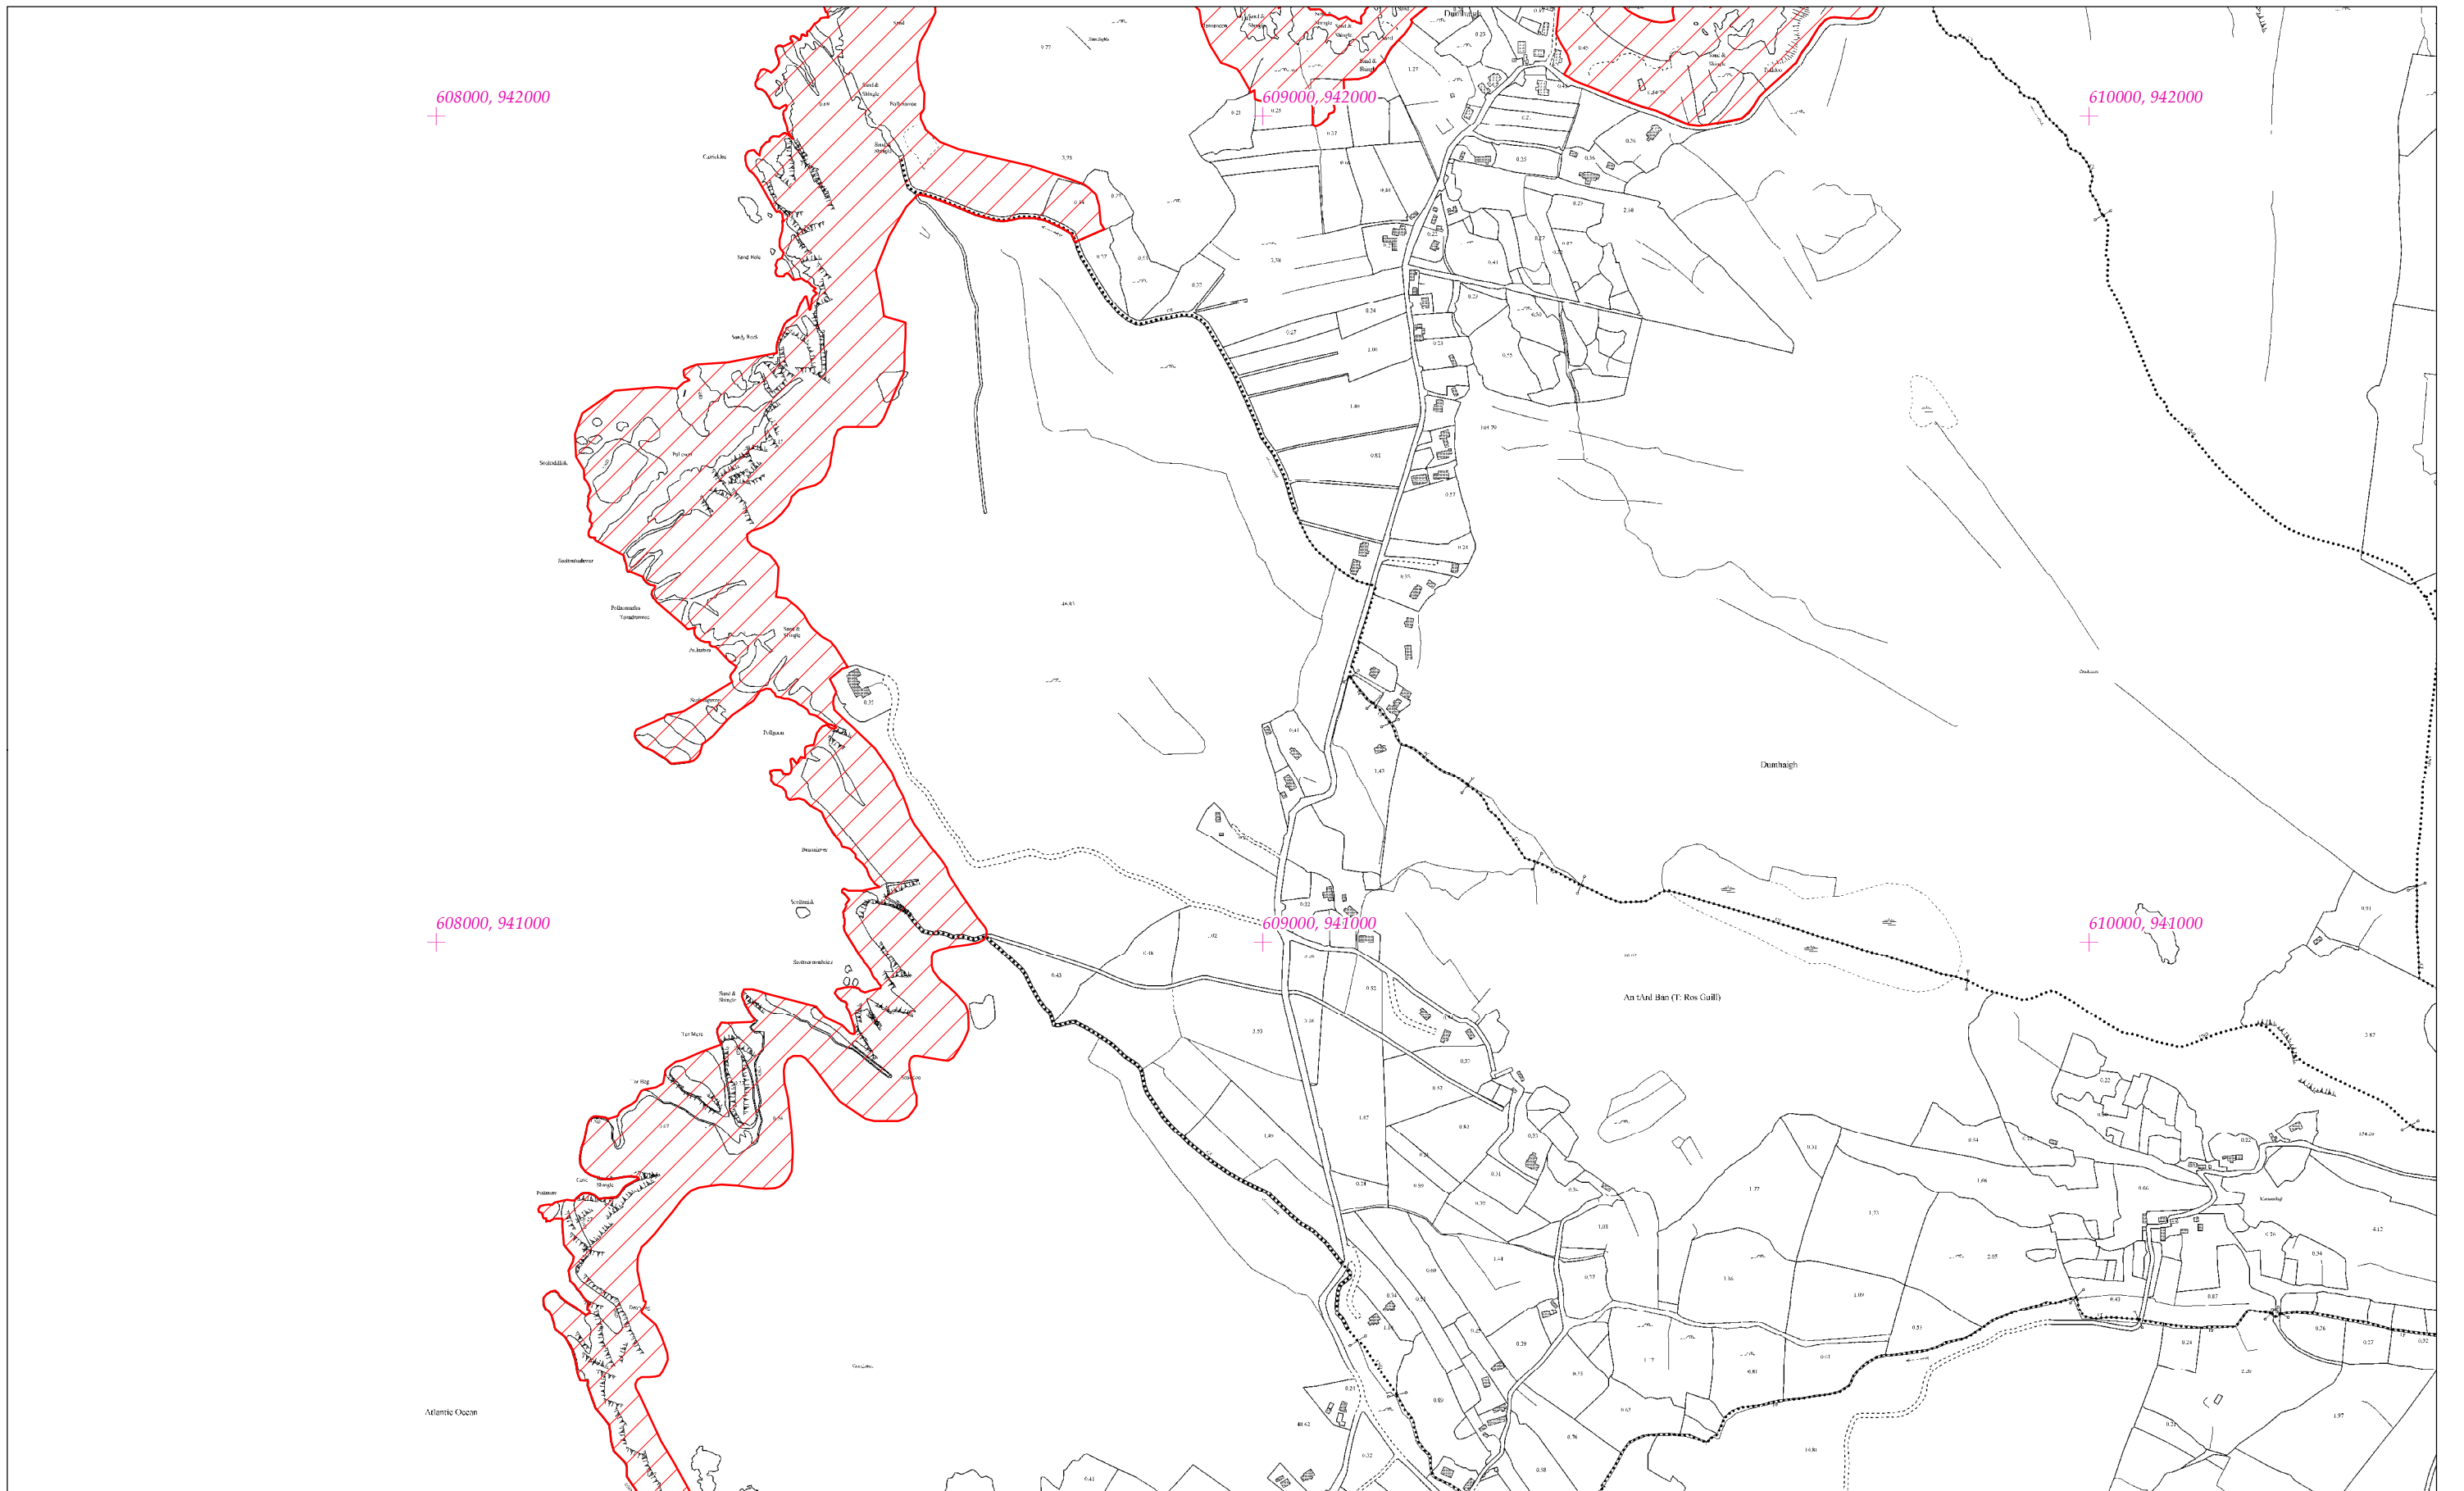

LCS Thrá na Rosann agus Loch an Mhill Mhóir
Tranarossan and Melmore Lough SAC

1:5000 O.S. TILE 0041c 6 of 12

Scála / Scale 1:7,500

SITE CODE
000194

Leagan / Version: 3.02

Arna chlón an / Printed on: 07/11/2019