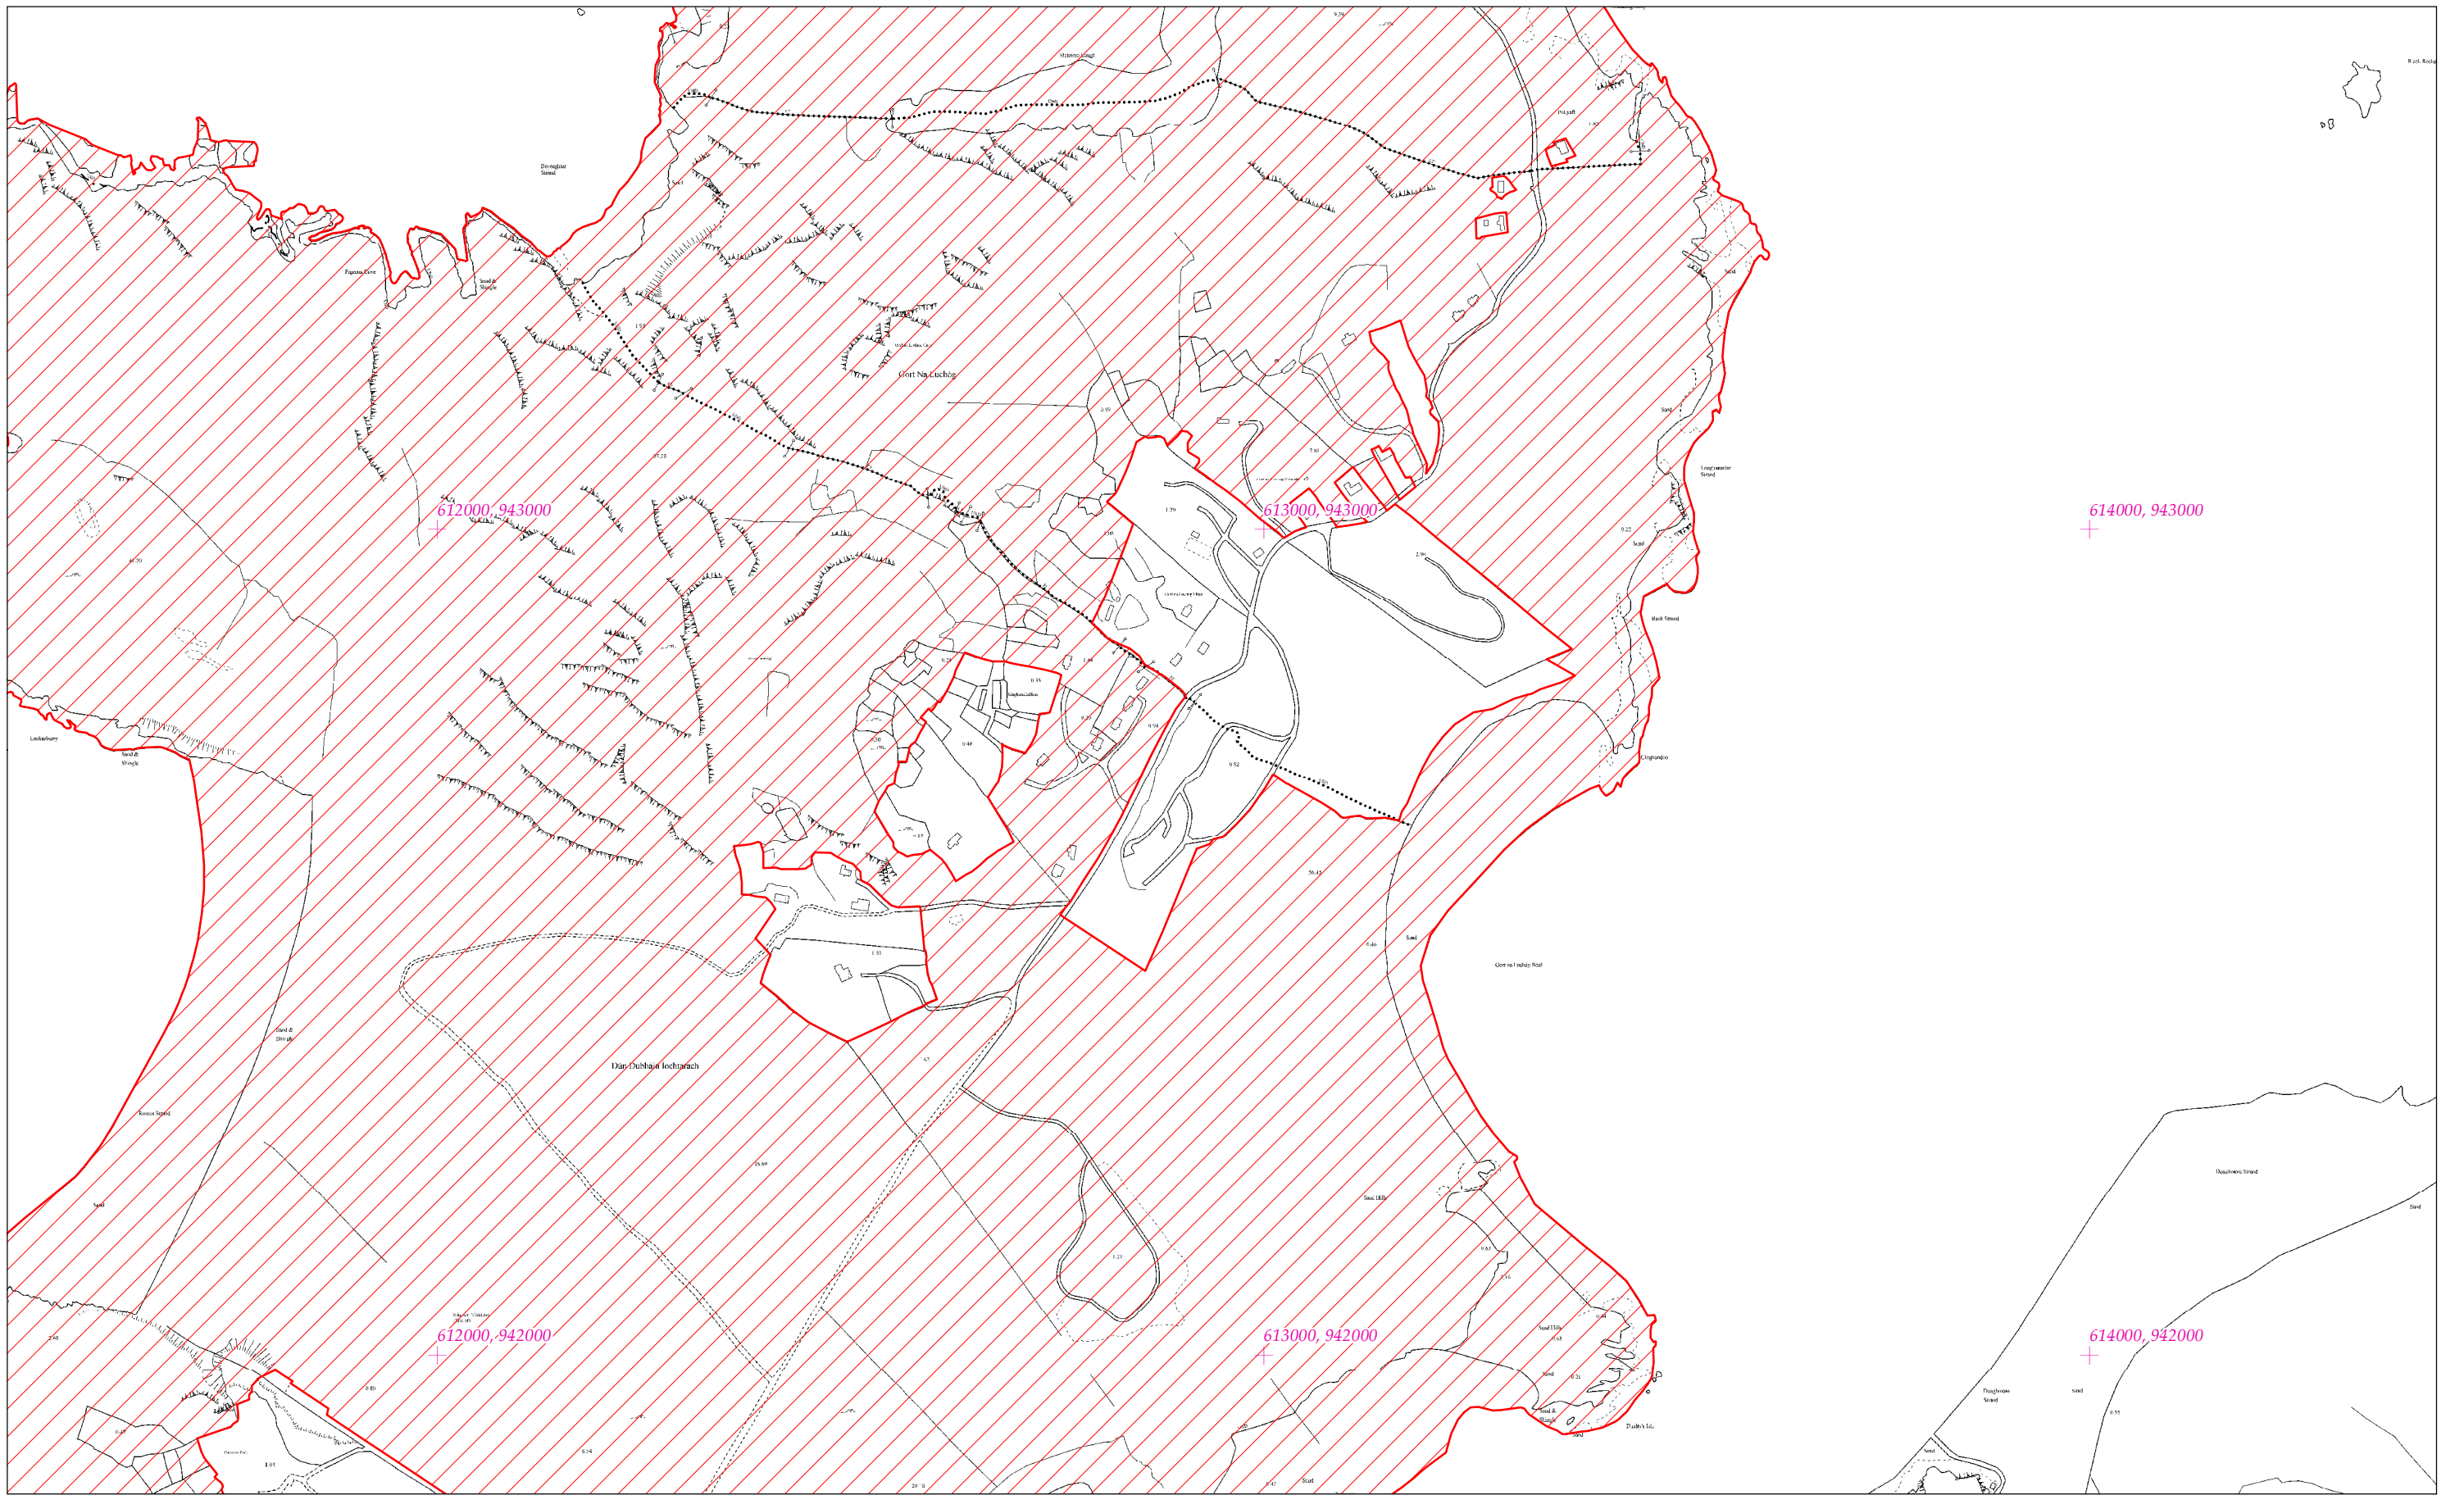

LCS Thrá na Rosann agus Loch an Mhill Mhóir
Tranarossan and Melmore Lough SAC

1:5000 O.S. TILE 0041a 5 of 12

Scála / Scale 1:7,500

SITE CODE
000194

Leagan / Version: 3.02

Arna chló an / Printed on: 07/11/2019