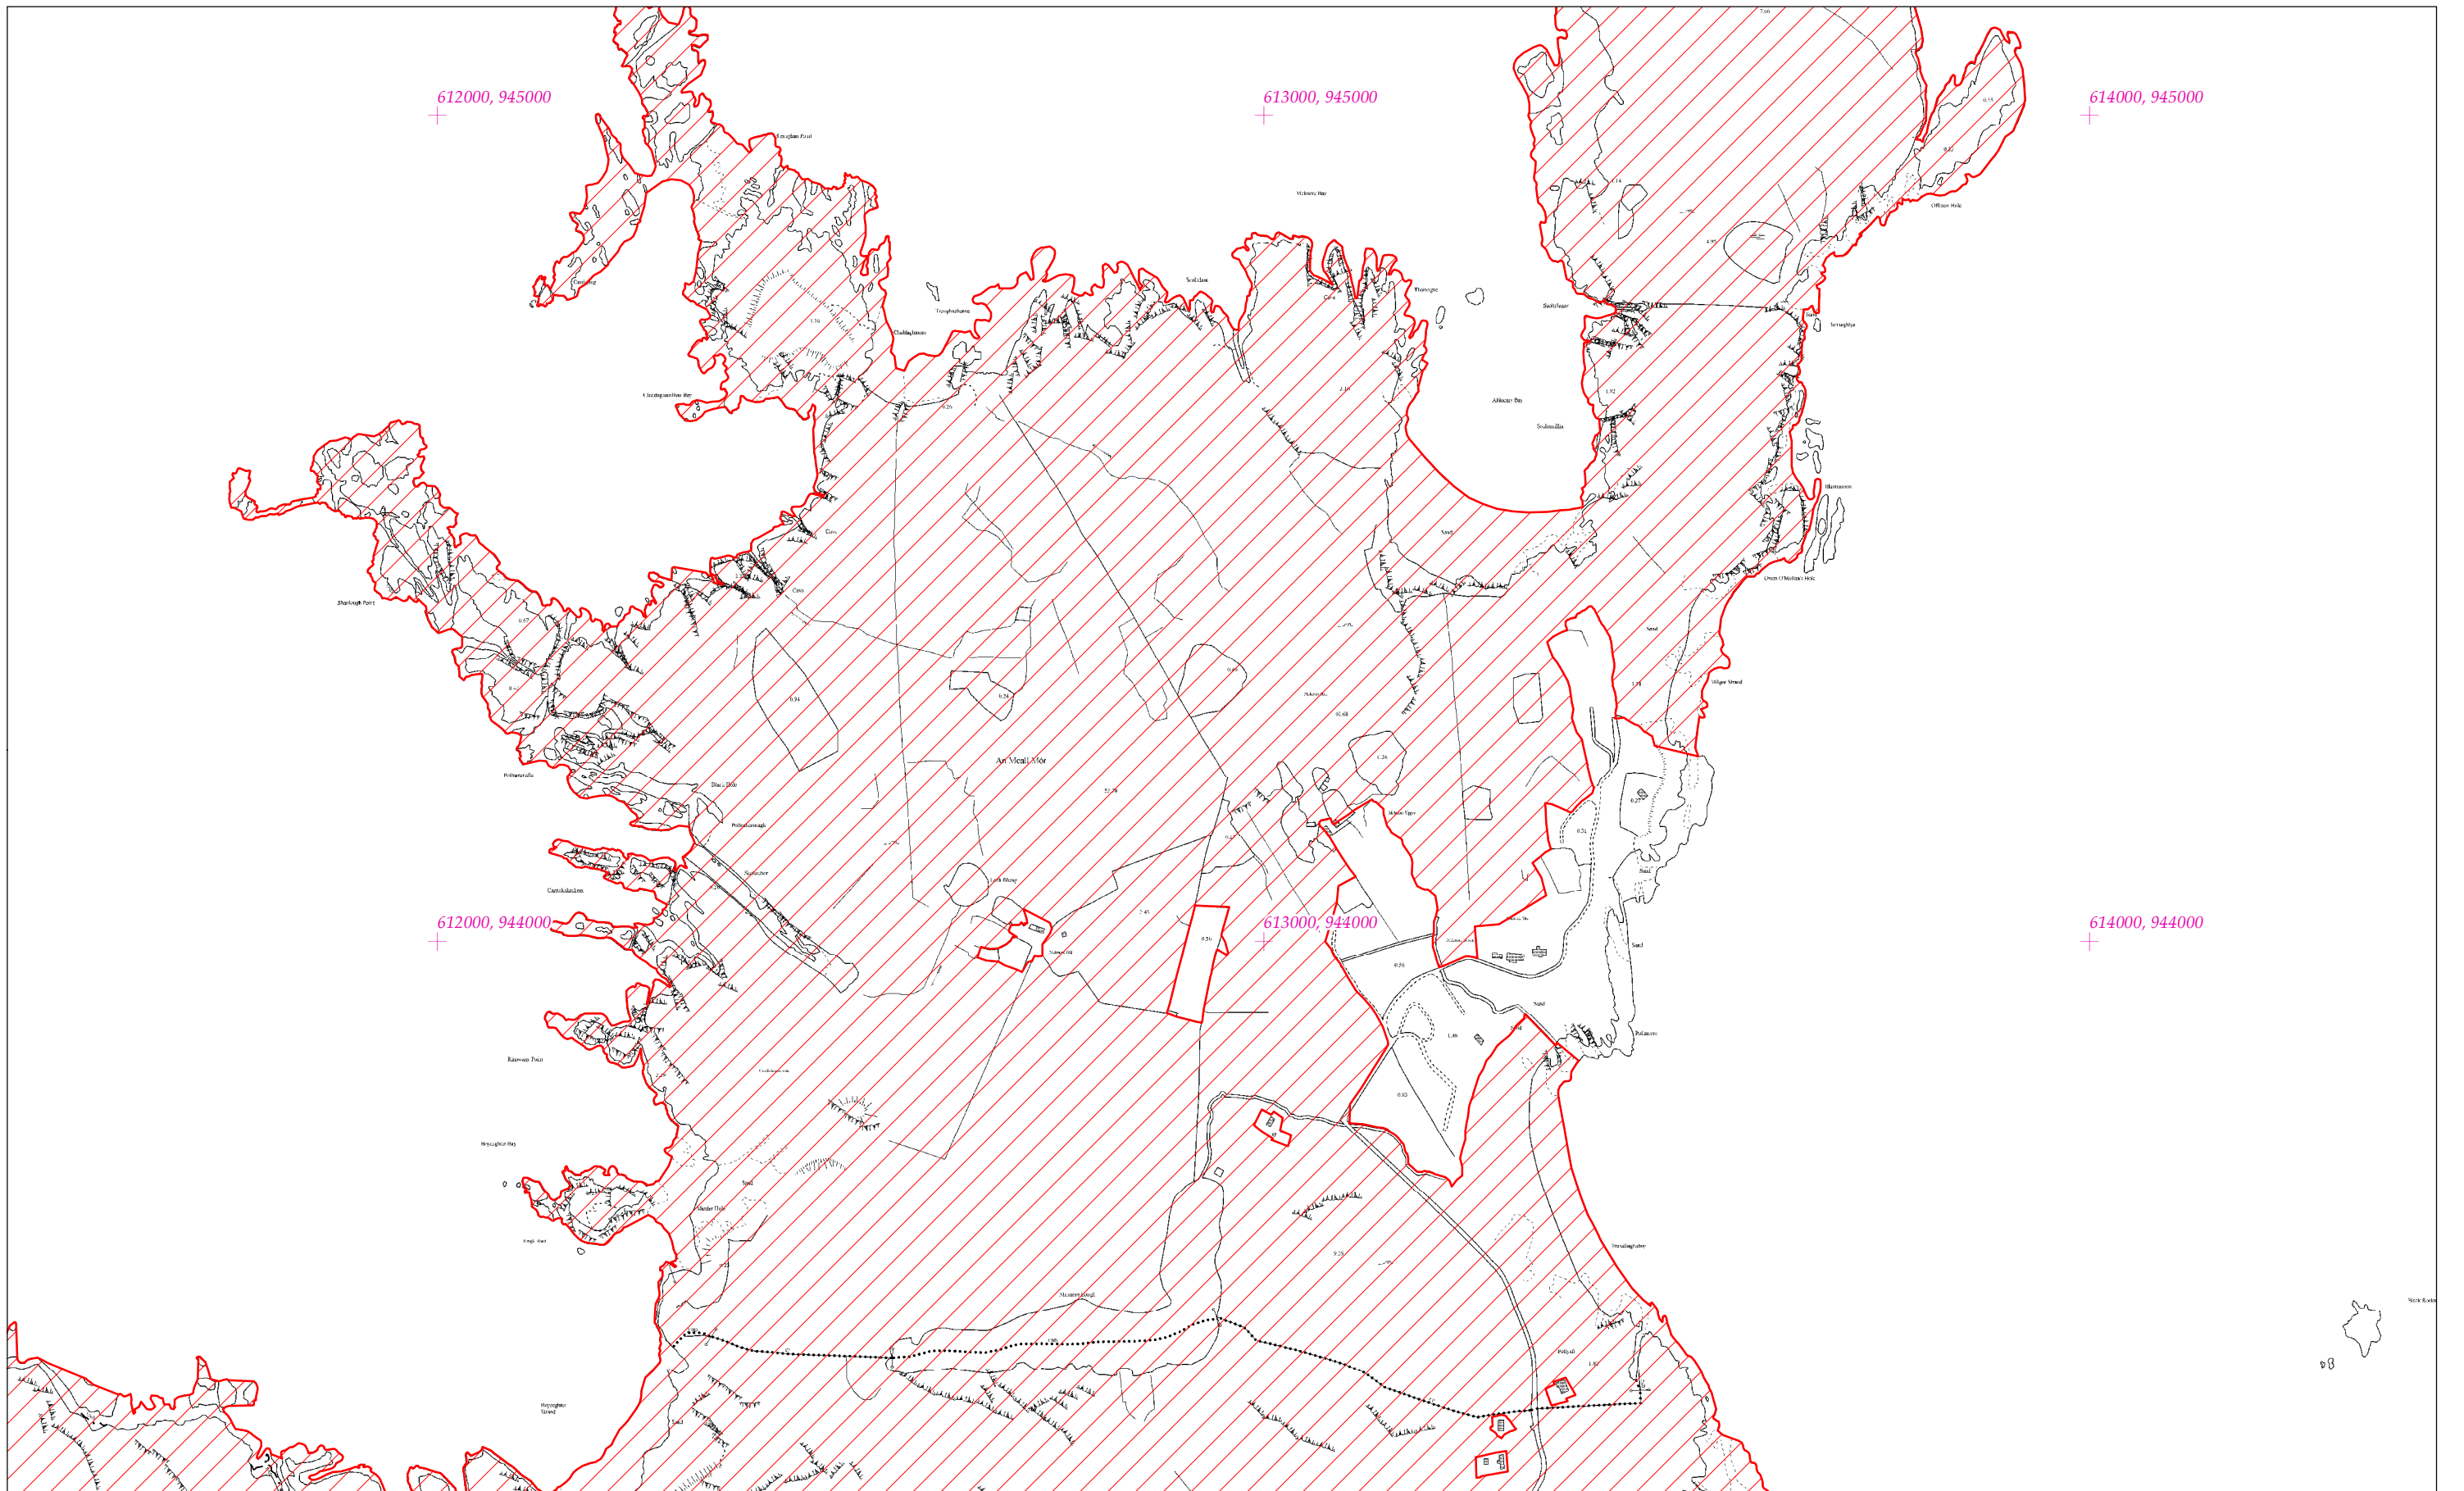

LCS Thrá na Rosann agus Loch an Mhill Mhóir
Tranarossan and Melmore Lough SAC

1:5000 O.S. TILE 0040d 4 of 12

Scála / Scale 1:7,500

SITE CODE
000194

Leagan / Version: 3.02

Arna chló an / Printed on: 07/11/2019