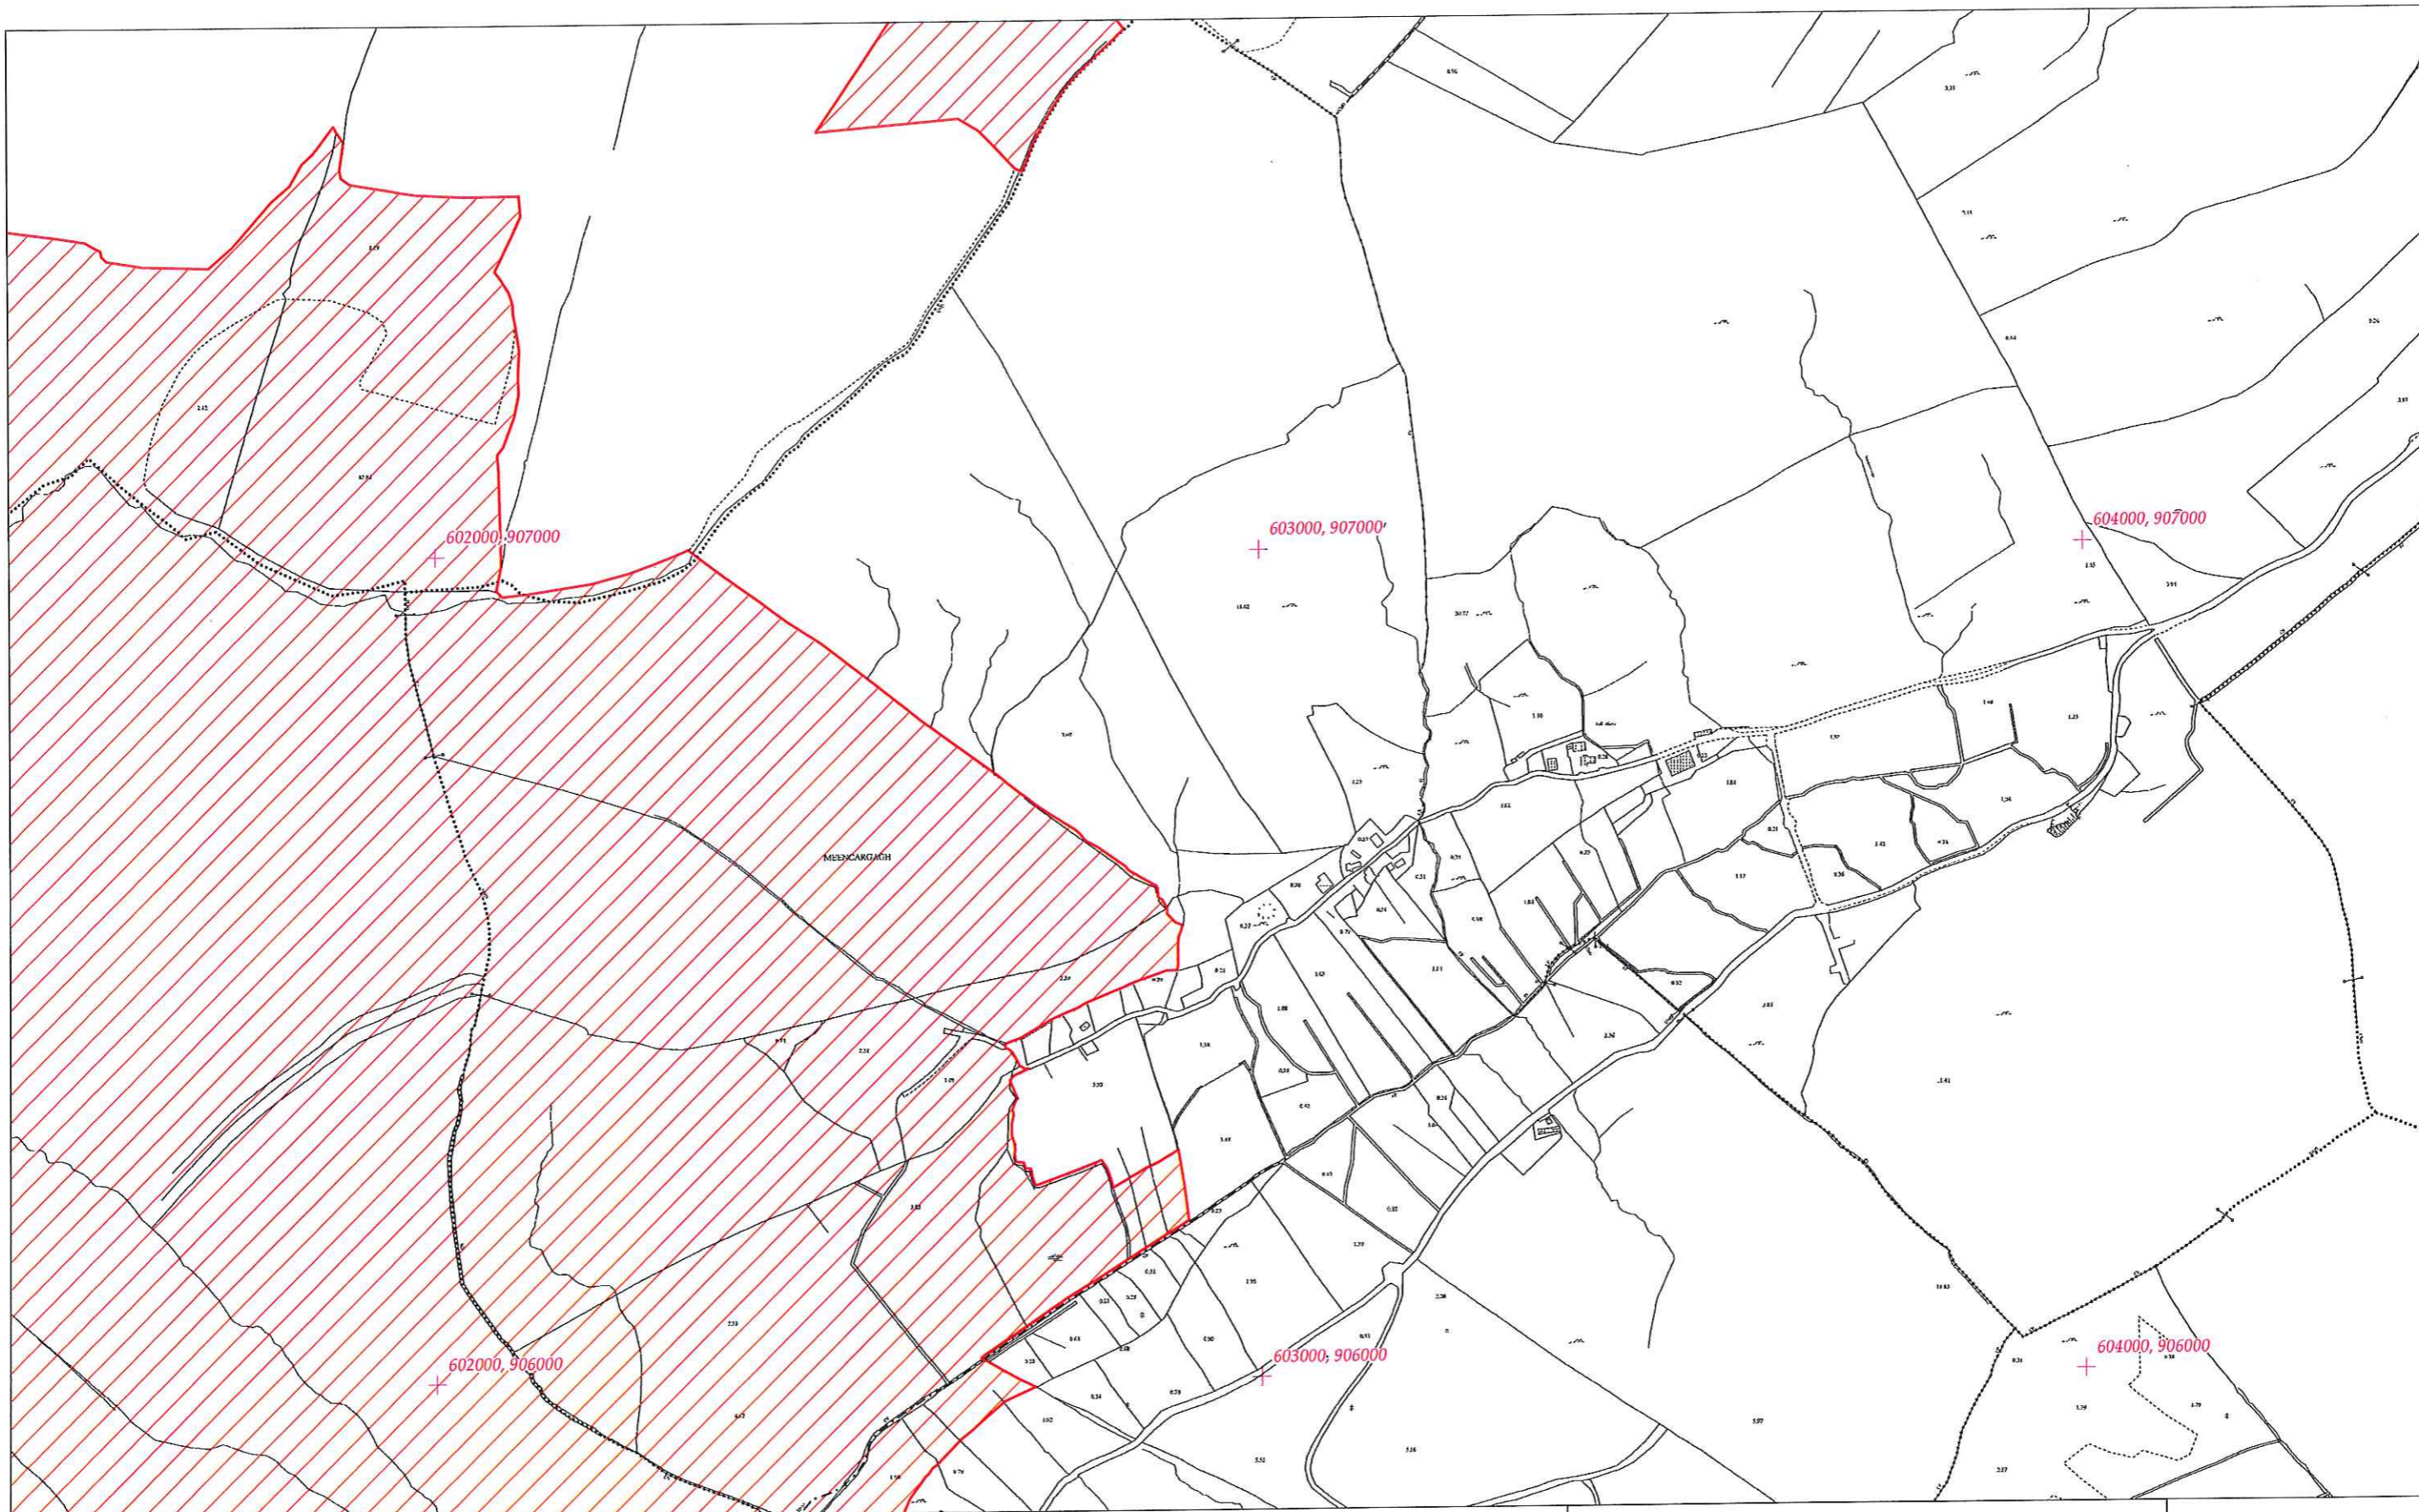

An Roinn
Ealaíon, Oidhreachta agus Gaeltachta
Department of
Arts, Heritage and the Gaeltacht

LIMISTÉAR FAOI CHAOMHNÚ SPEISIALTA MOLTA
CANDIDATE SPECIAL AREA OF CONSERVATION

Suirbhéireacht Ordanáis Éireann Ceadúnas Uimhir EN 0059214 © OSi / Rialtas na hÉireann
Ordnance Survey Ireland Licence No. EN 0059214 © Ordnance Survey Ireland / Government of Ireland
Córas Comhordanáidí: Trasteilgean Mercator na hÉireann / Co-ordinate System: Irish Transverse Mercator

MEENTYGRANNAGH BOG SAC
1:5000 ITM OSI TILE 0302d 4 of 7

SITE CODE
000173

Leagan / Version 3.01
Arna chló an / Printed on: 21/12/2015