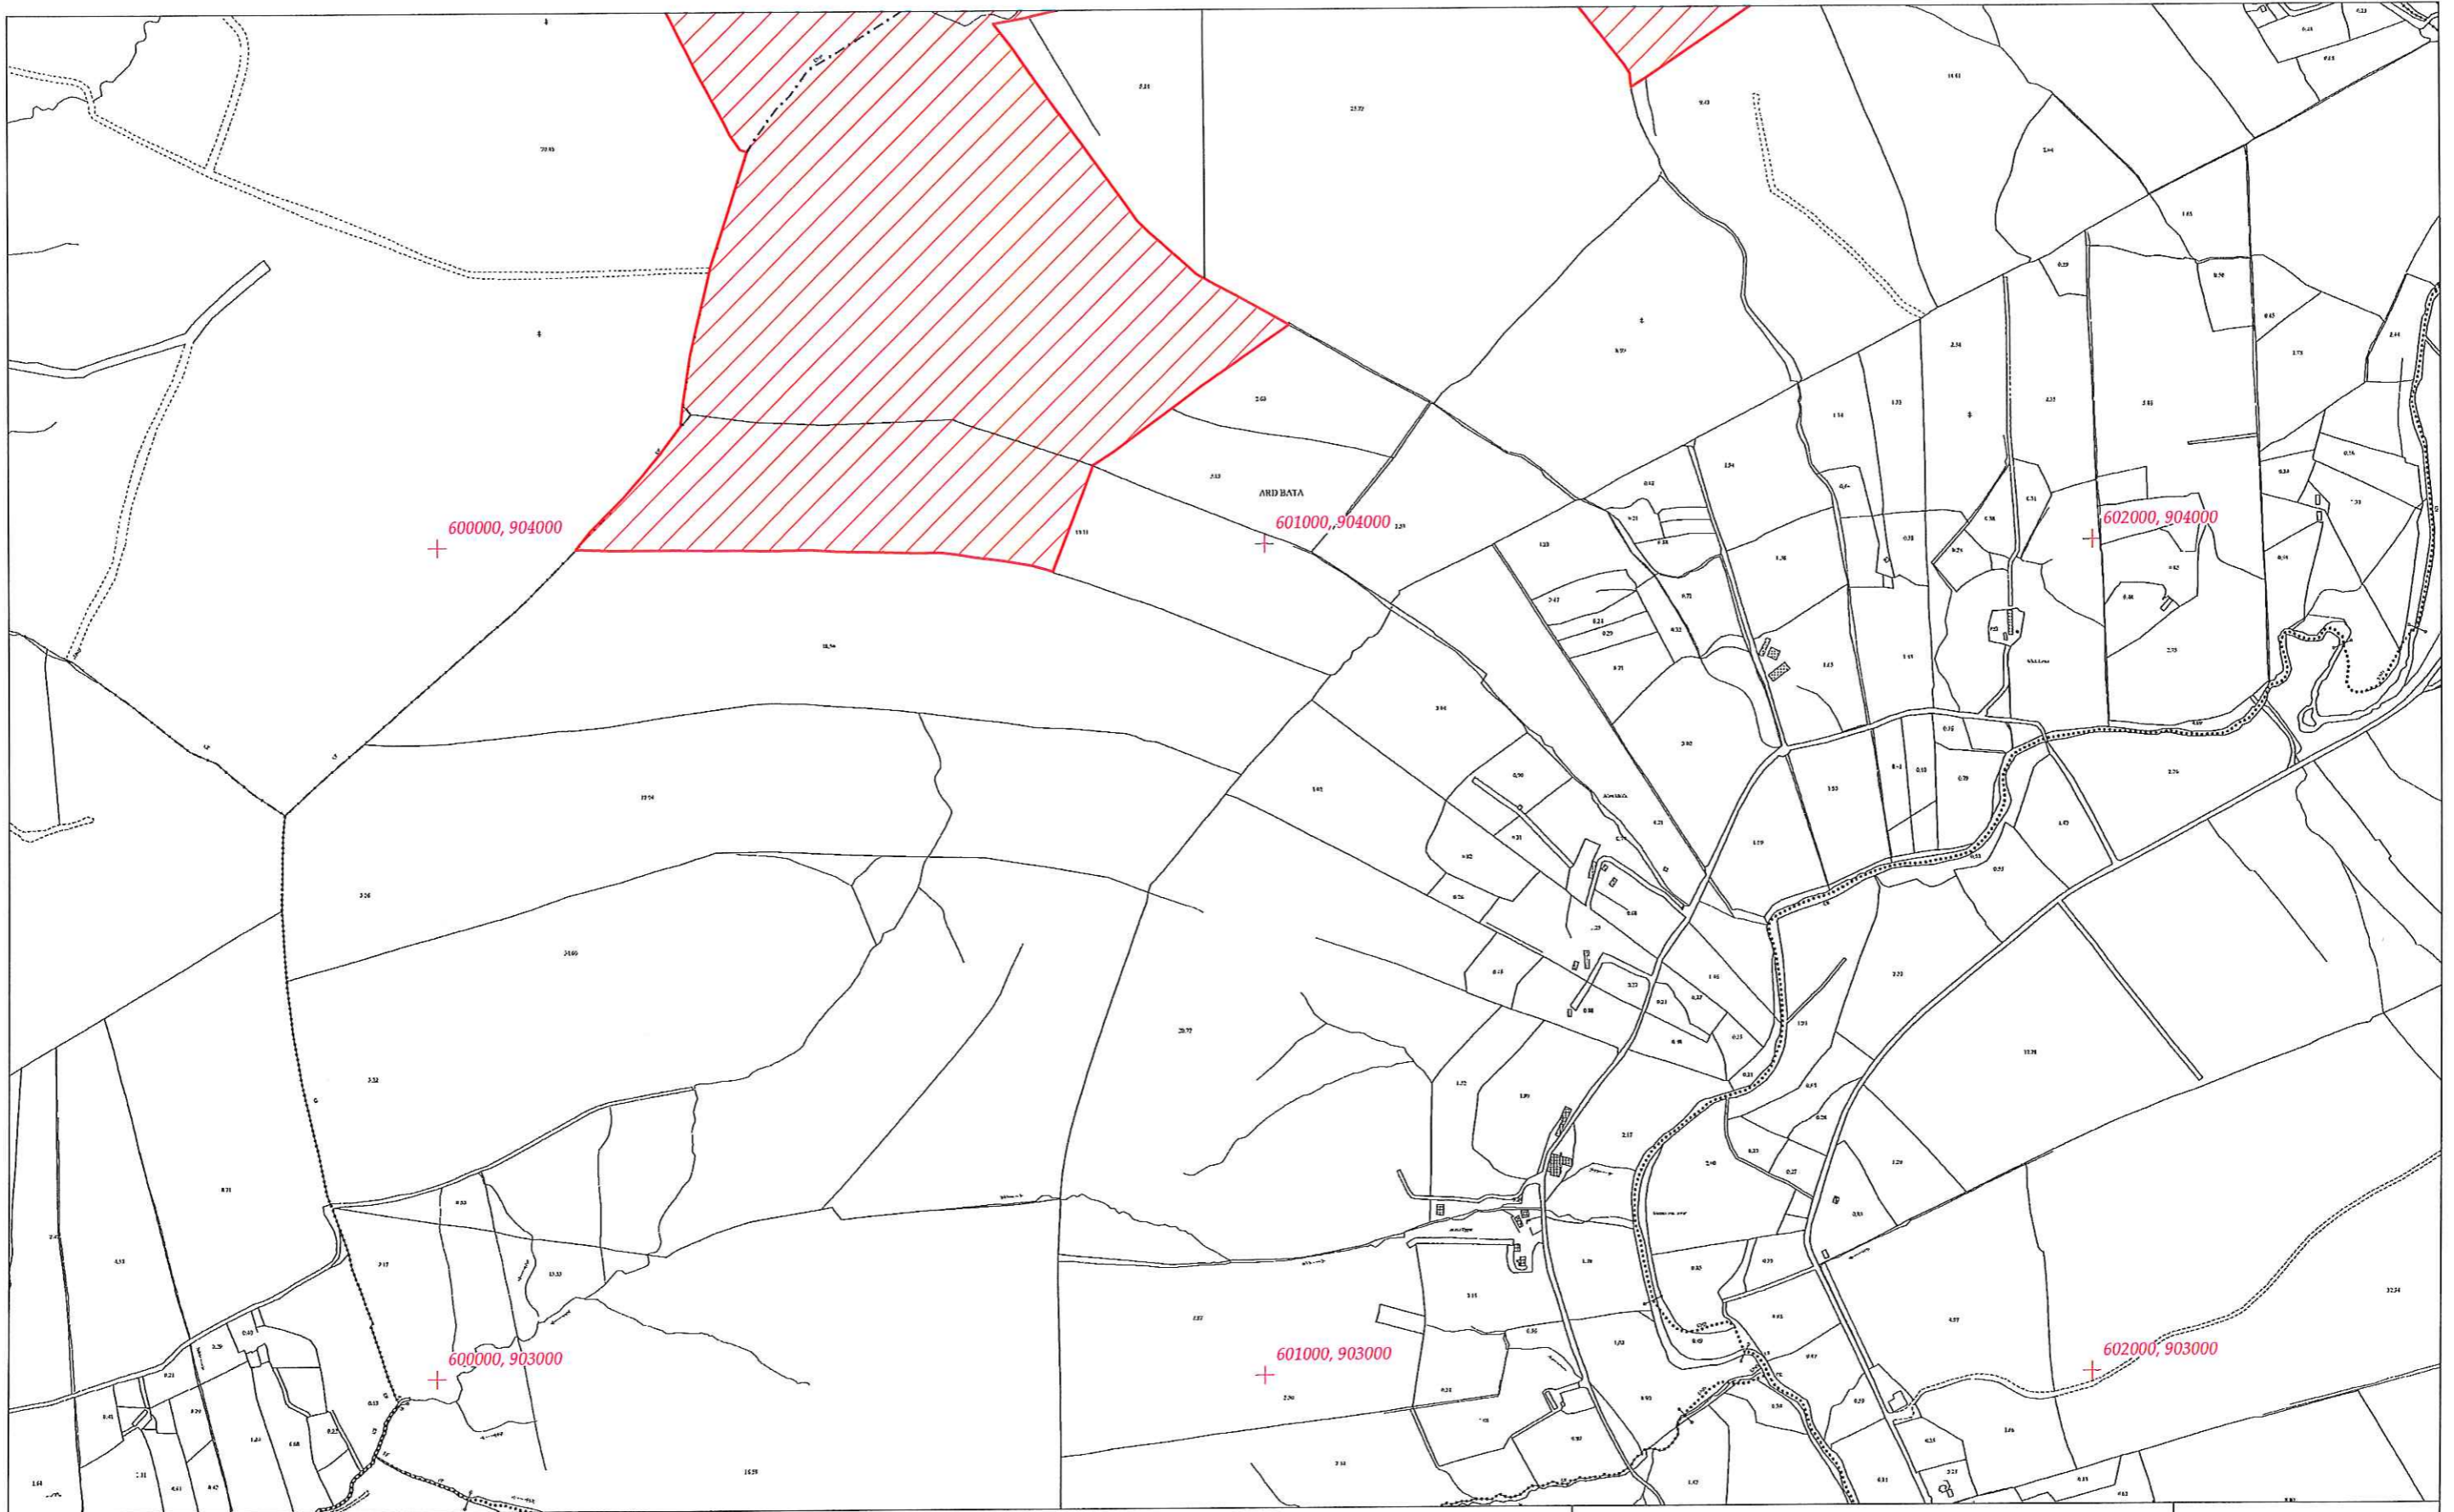

An Roinn
Ealaíon, Oidhreachta agus Gaeltachta
Department of
Arts, Heritage and the Gaeltacht

LIMISTÉAR FAOI CHAOMHNÚ SPEISIALTA MOLTA
CANDIDATE SPECIAL AREA OF CONSERVATION

Suirbhéireacht Ordanáis Éireann Ceadúnas Uimhir EN 0059214 © OSI / Rialtas na hÉireann
Ordnance Survey Ireland Licence No. EN 0059214 © Ordnance Survey Ireland / Government of Ireland
Córas Comhordanáidí: Trasteilgean Mercator na hÉireann / Co-ordinate System: Irish Transverse Mercator

MEENTYGRANNAGH BOG SAC

1:5000 ITM OSI TILE 0324c 7 of 7

0 0.5km

Scála / Scale 1:7,500

SITE CODE

000173

Leagan / Version 3.01

Arna chló an / Printed on: 21/12/2015