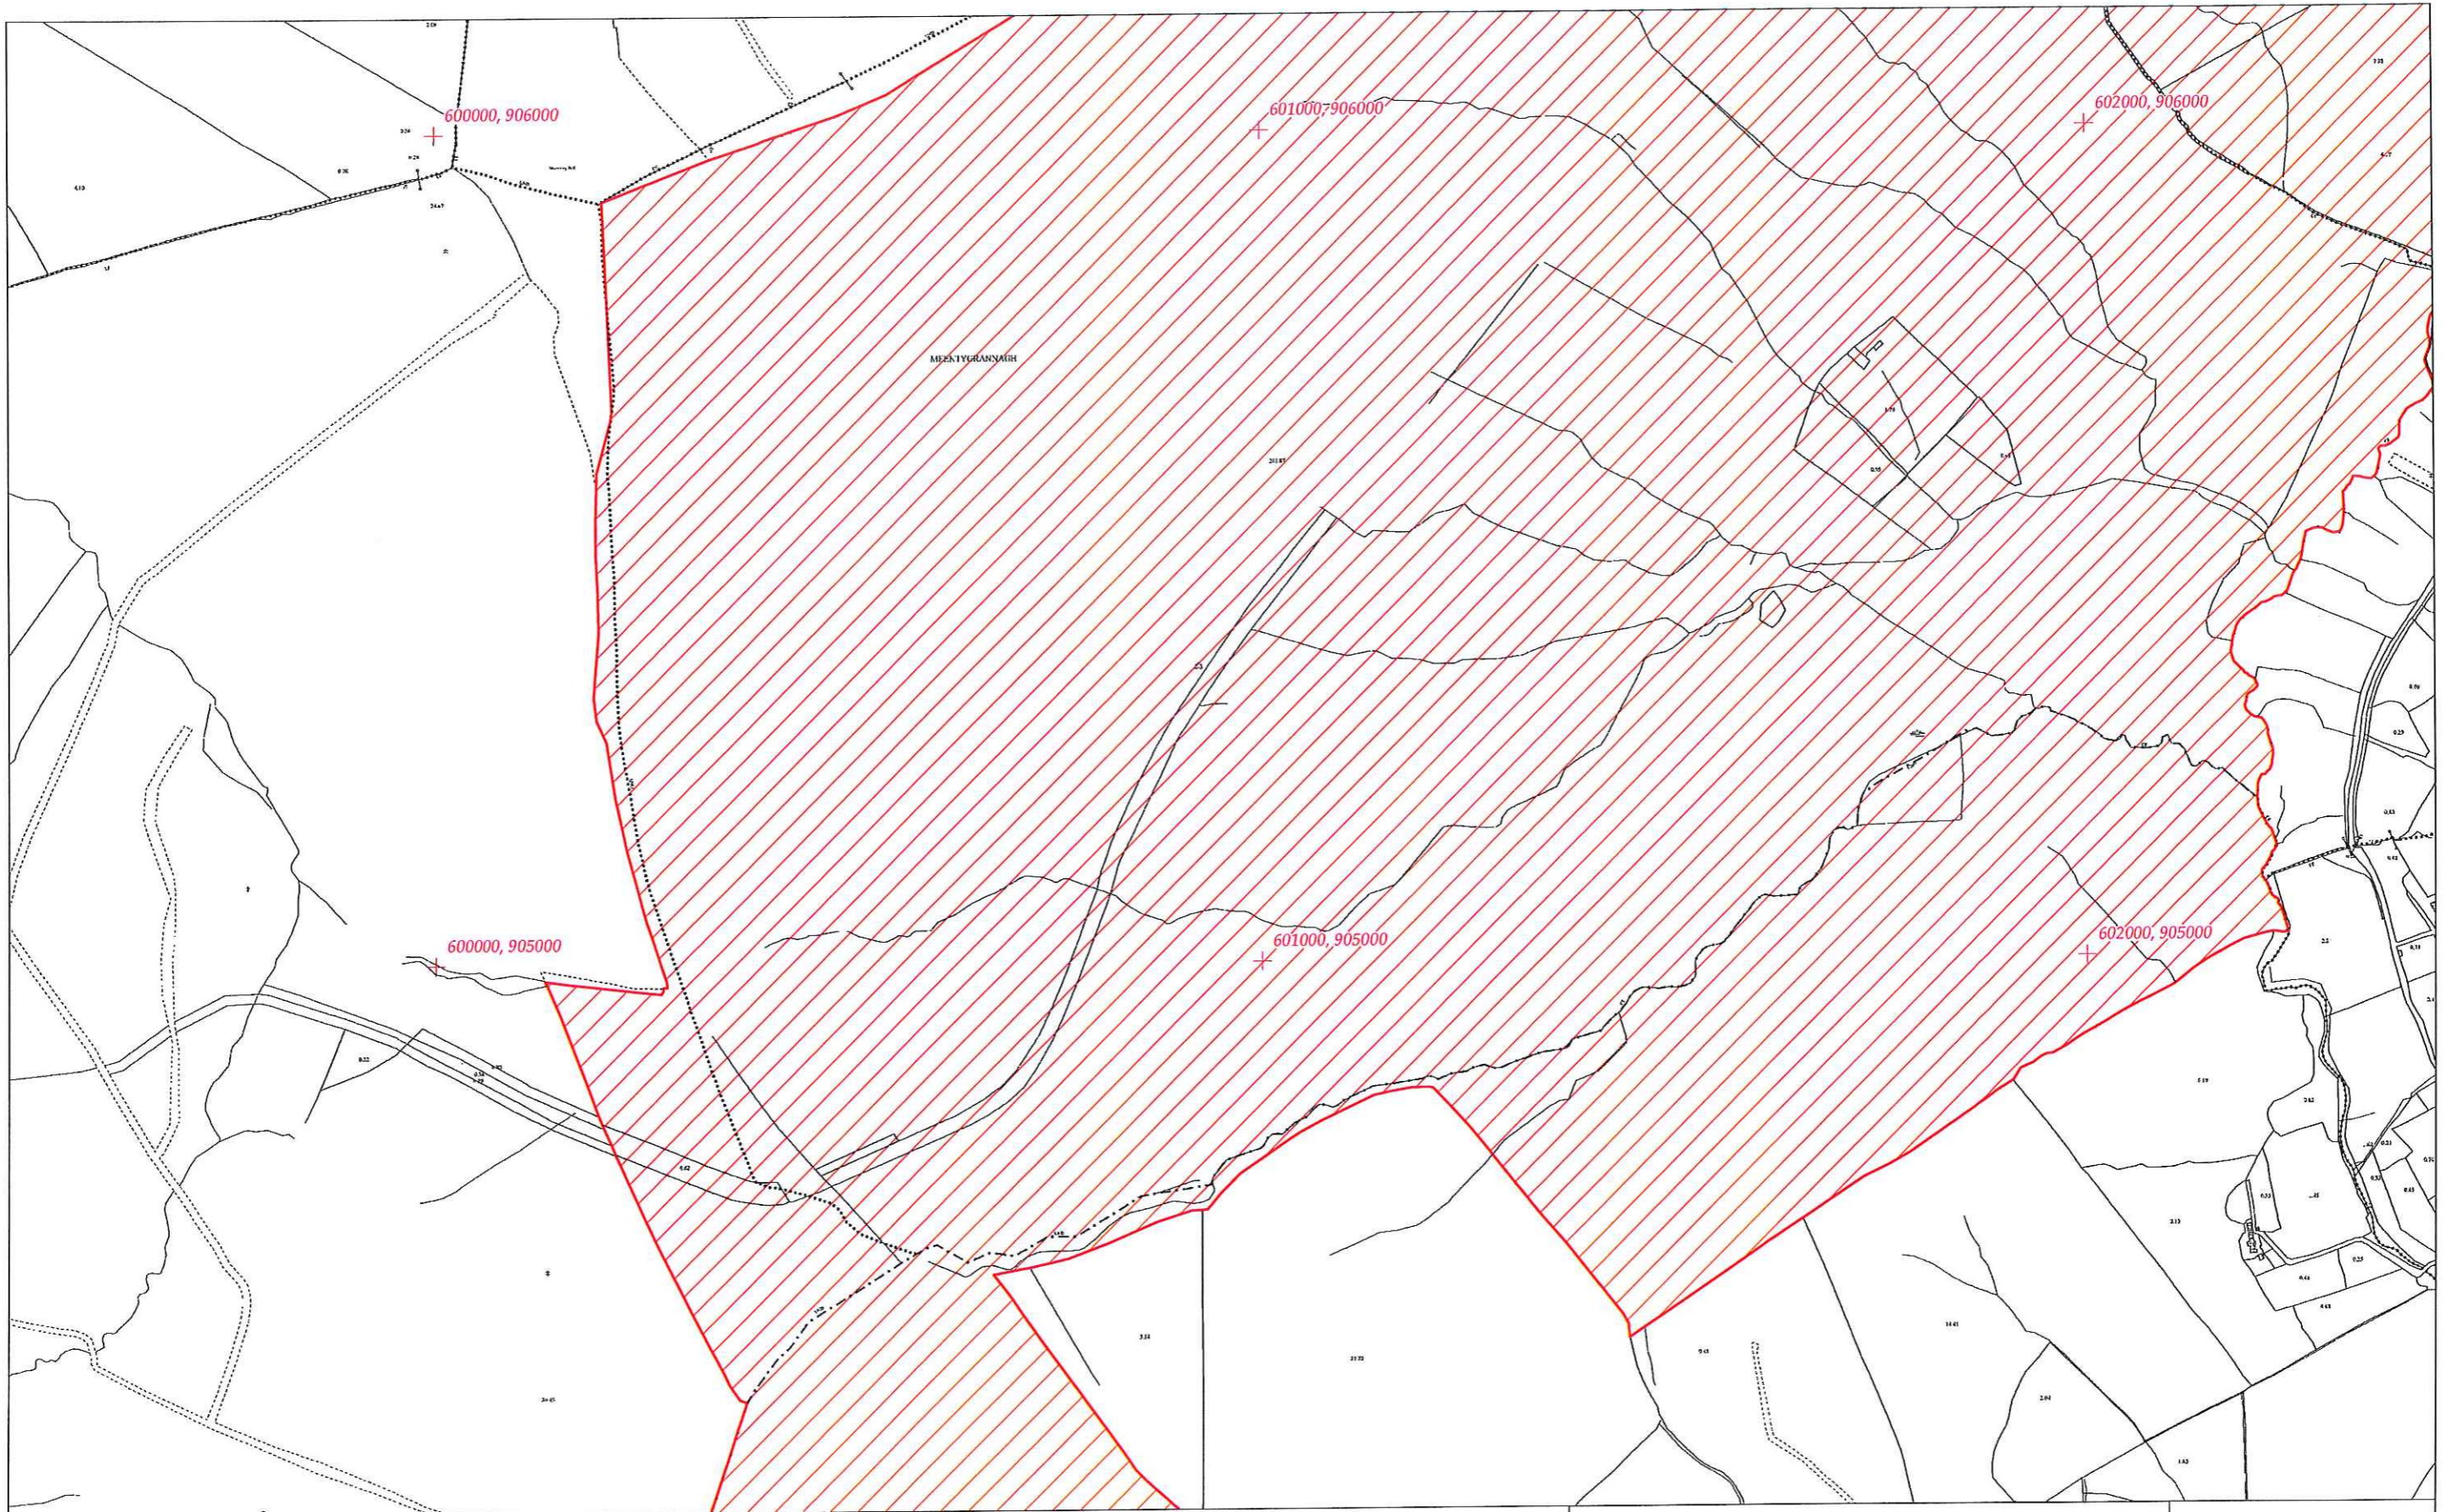

An Roinn
Ealaíon, Oidhreachta agus Gaeltachta
Department of
Arts, Heritage and the Gaeltacht

LIMISTÉAR FAOI CHAOMHNÚ SPEISIALTA MOLTA
CANDIDATE SPECIAL AREA OF CONSERVATION

Suirbhéireacht Ordanáis Éireann Ceadúnas Uimhir EN 0059214 © OSI / Rialtas na hÉireann
Ordnance Survey Ireland Licence No. EN 0059214 © Ordnance Survey Ireland / Government of Ireland
Córas Comhordanáidí: Trasteilgean Mercator na hÉireann / Co-ordinate System: Irish Transverse Mercator

MEENTYGRANNAGH BOG SAC
1:5000 ITM OSI TILE 0324a 5 of 7

SITE CODE
000173

Leagan / Version 3.01
Arna chló an / Printed on: 21/12/2015