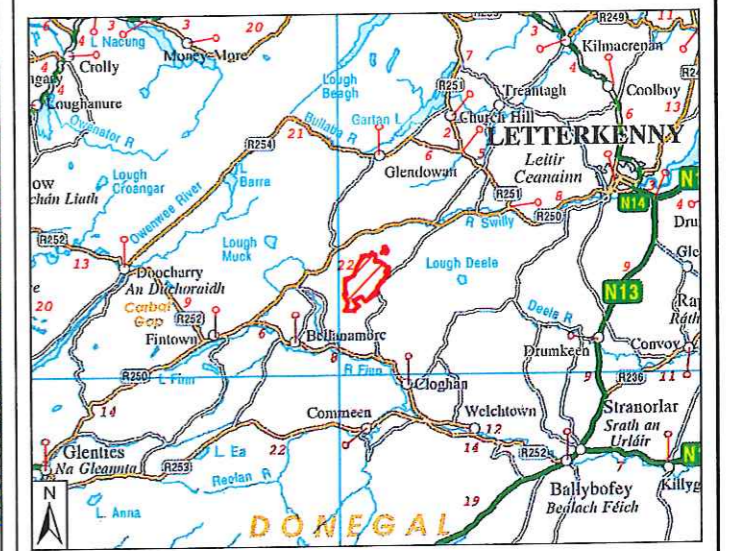

CO. DHÚN NA NGALL / CO. DONEGAL