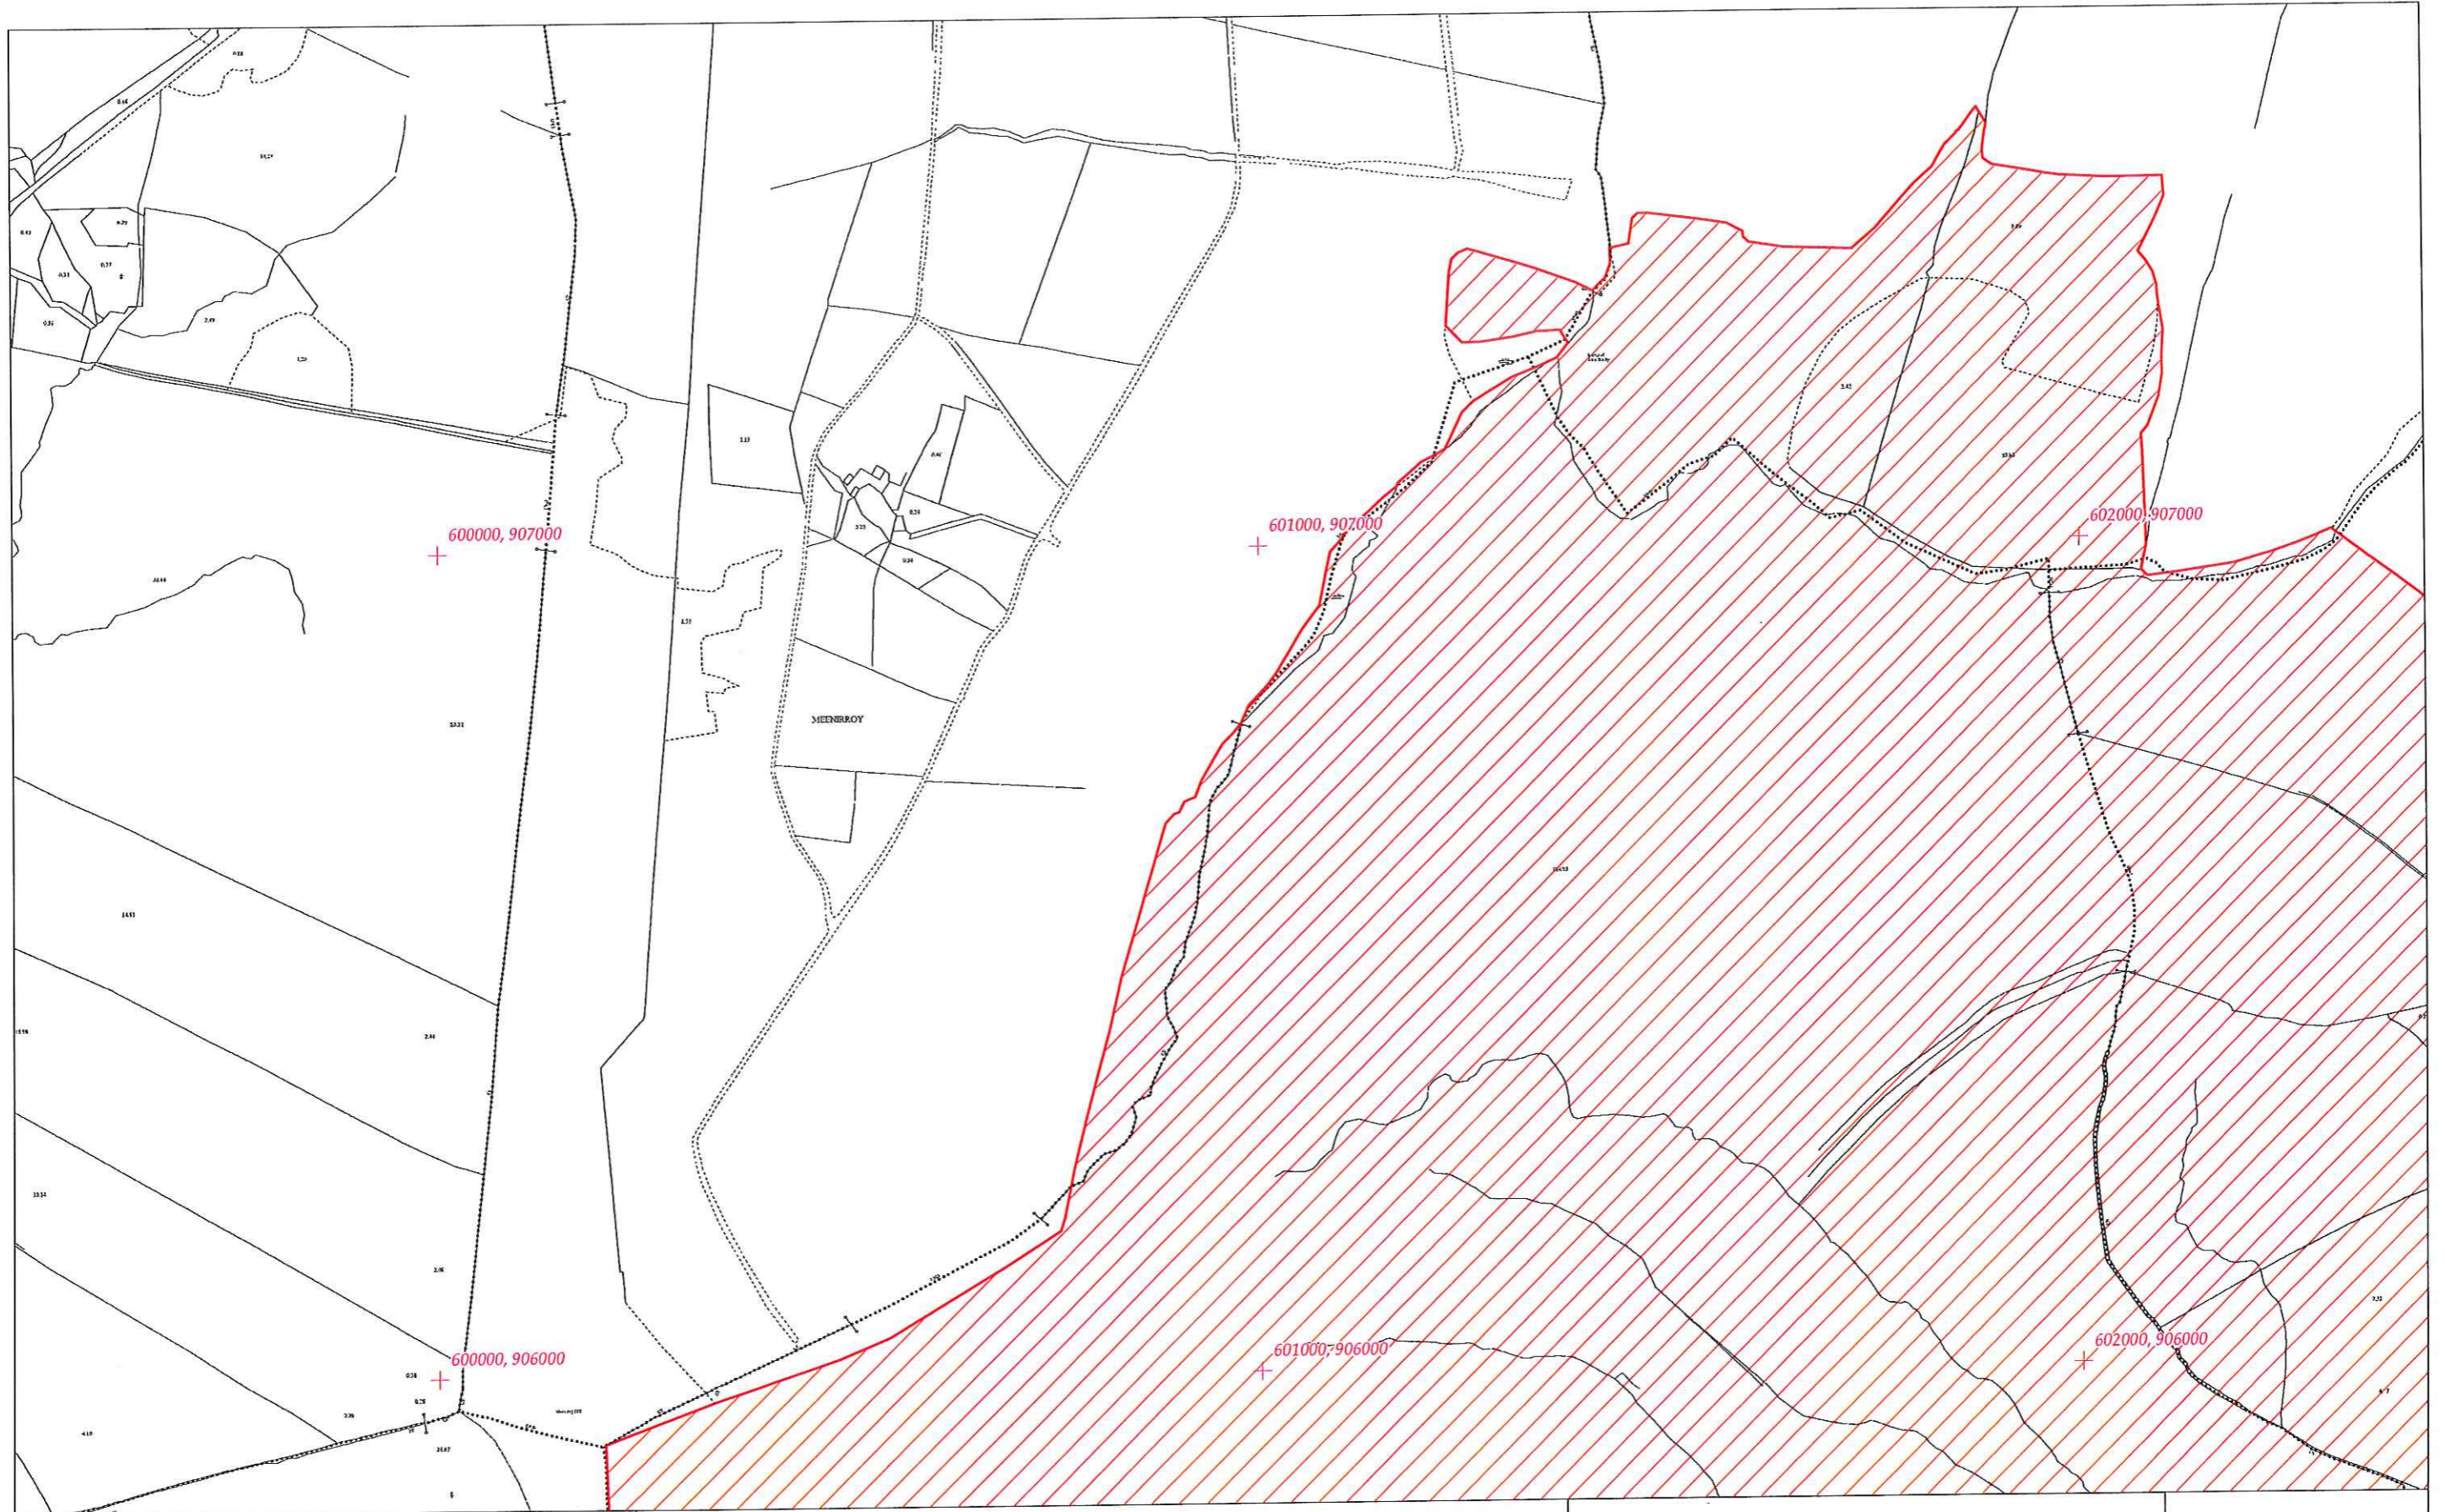

**An Roinn
Ealaíon, Oidhreachta agus Gaeltachta**
Department of
Arts, Heritage and the Gaeltacht

LIMISTÉAR FAOI CHAOMHNÚ SPEISIALTA MOLTA
CANDIDATE SPECIAL AREA OF CONSERVATION

Suirbhéireacht Ordanáis Éireann Ceadúnas Uimhir EN 0059214 © OSI / Rialtas na hÉireann
Ordnance Survey Ireland Licence No. EN 0059214 © Ordnance Survey Ireland / Government of Ireland
Córas Comhordanáidí: Trasteilgean Mercator na hÉireann / Co-ordinate System: Irish Transverse Mercator

MEENTYGRANNAGH BOG SAC

1:5000 ITM OSI TILE 0302c 3 of 7

SITE CODE
000173

Leagan / Version 3.01

Arna chlón an / Printed on: 21/12/2015