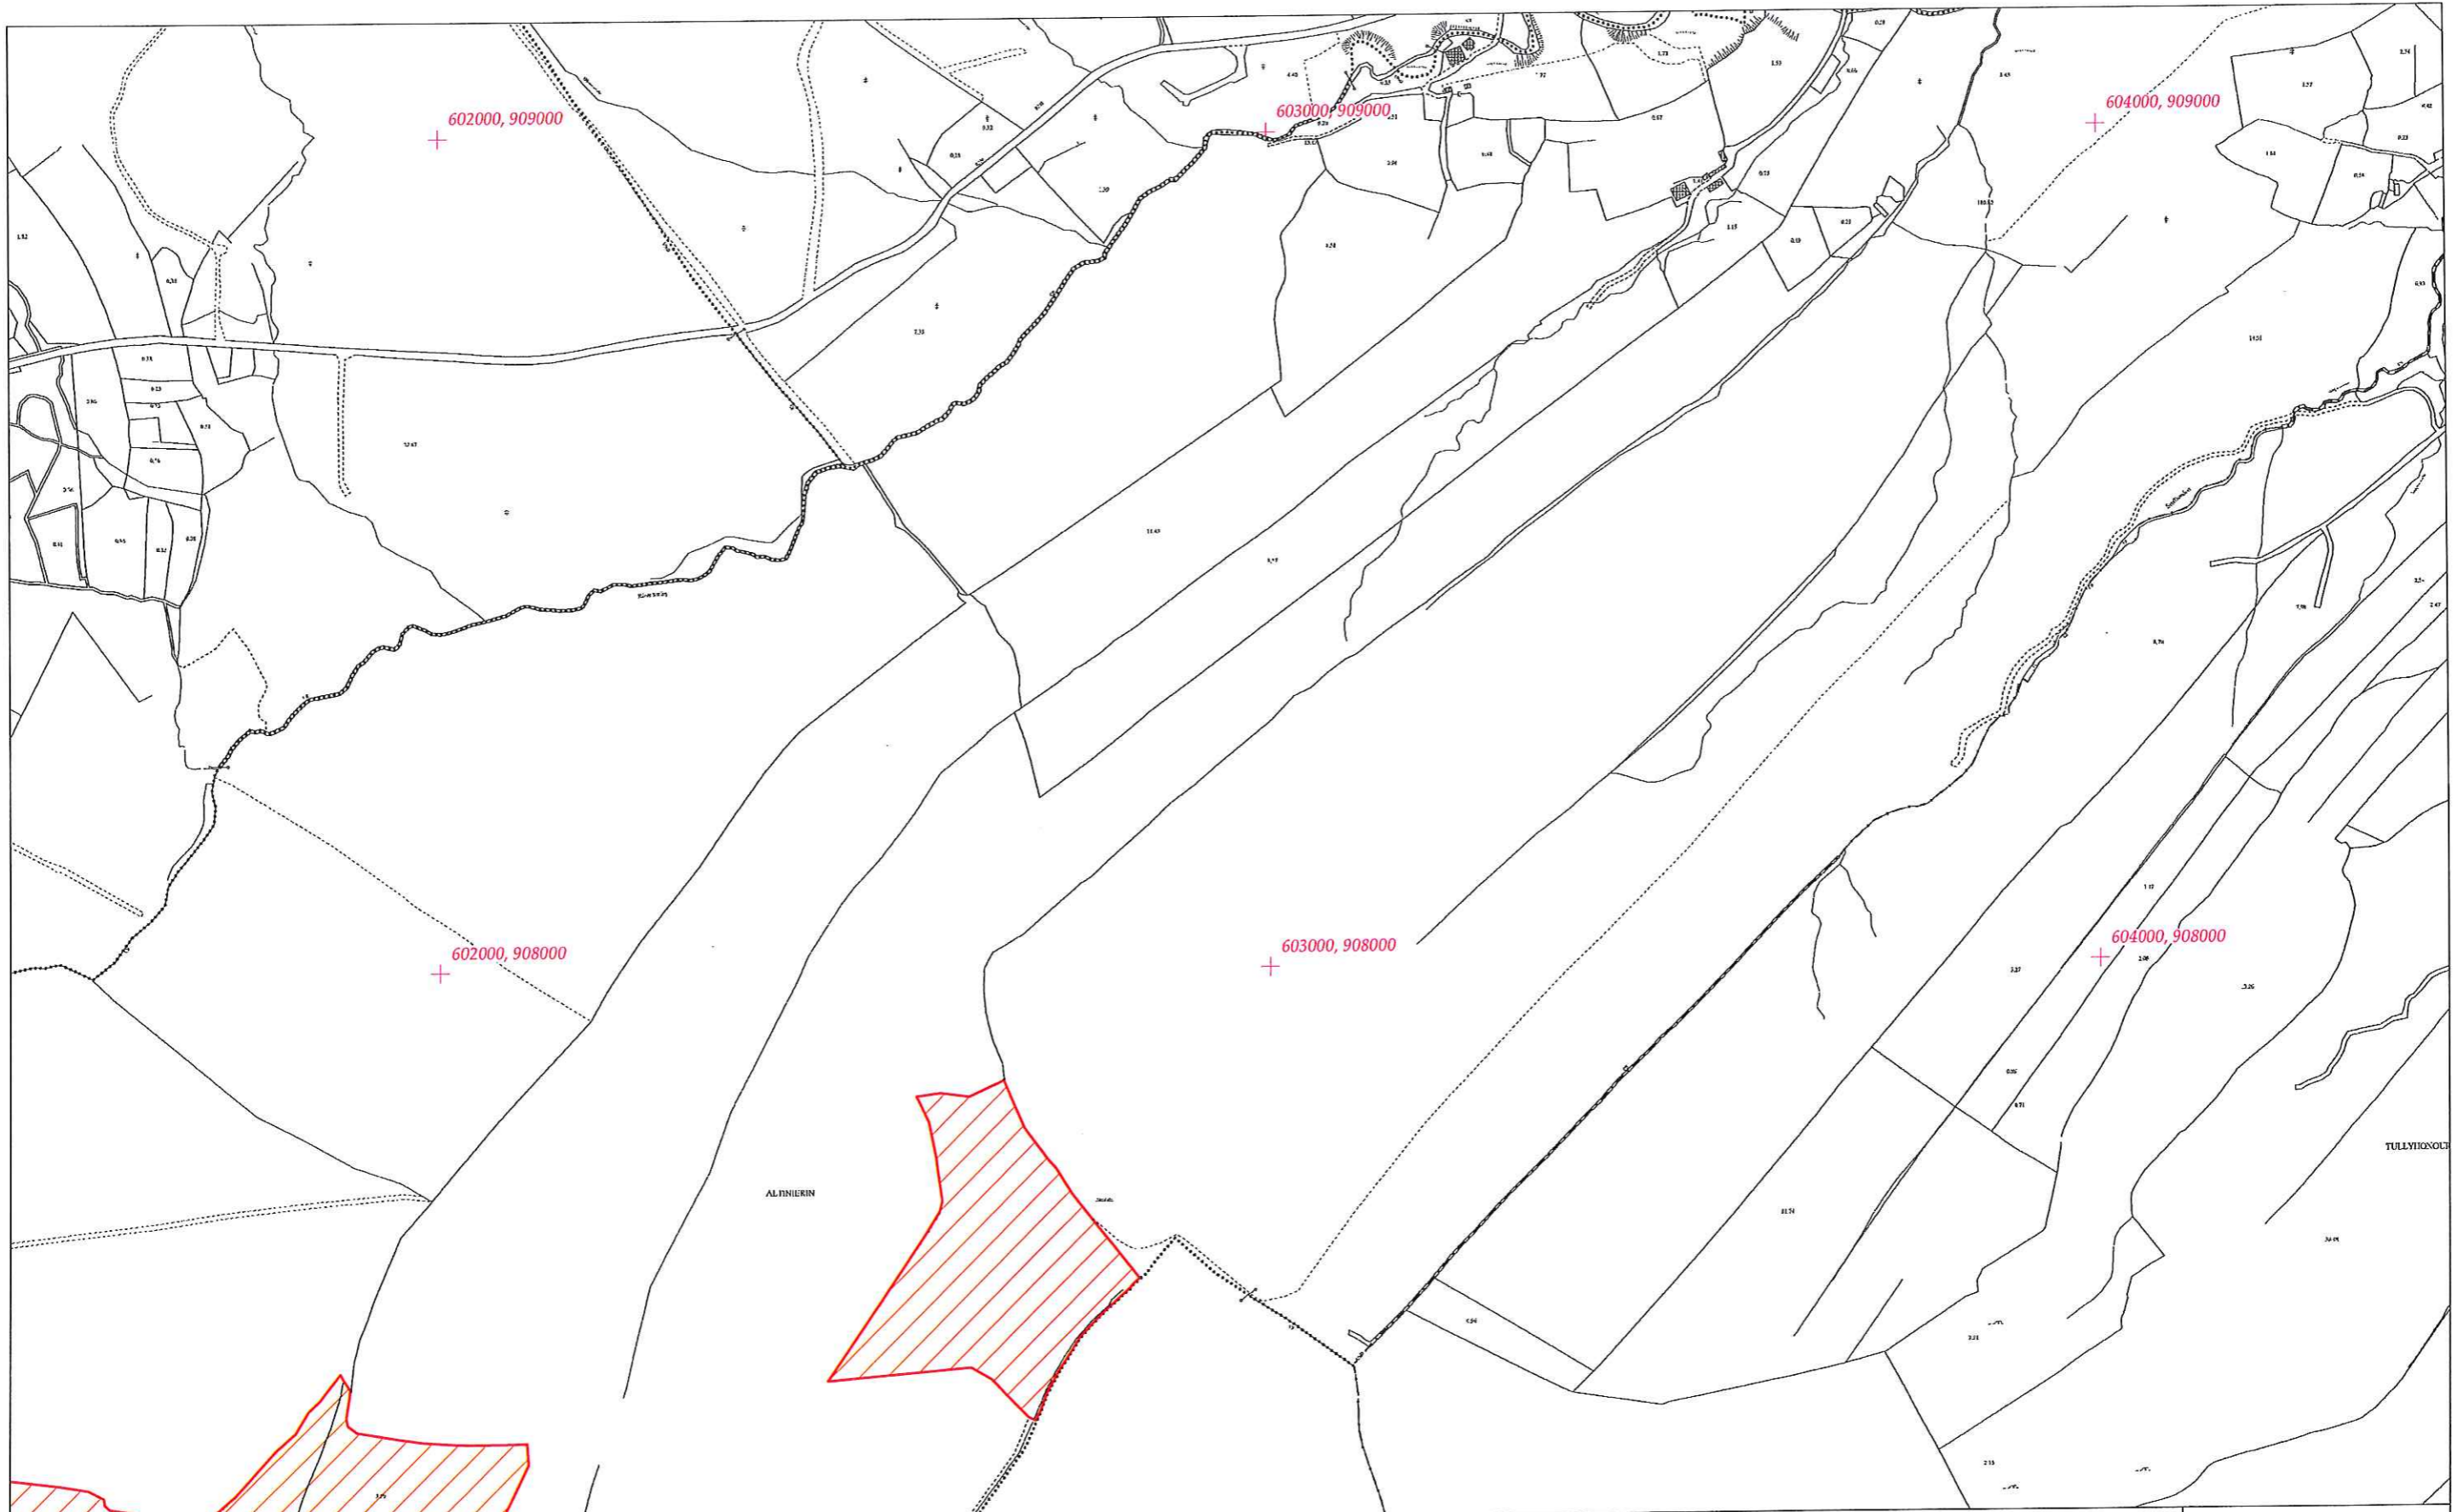

An Roinn
Ealaíon, Oidhreachta agus Gaeltachta
Department of
Arts, Heritage and the Gaeltacht

LIMISTÉAR FAOI CHAOMHNÚ SPEISIALTA MOLTA
CANDIDATE SPECIAL AREA OF CONSERVATION

Suirbhéireacht Ordanáis Éireann Ceadúnas Uimhir EN 0059214 © OSi / Rialtas na hÉireann
Ordnance Survey Ireland Licence No. EN 0059214 © Ordnance Survey Ireland / Government of Ireland
Córas Comhordanáidí: Trasteilgean Mercator na hÉireann / Co-ordinate System: Irish Transverse Mercator

MEENTYGRANNAGH BOG SAC

1:5000 ITM OSI TILE 0302b 2 of 7

SITE CODE

000173

Leagan / Version 3.01

Arna chlón an / Printed on: 21/12/2015