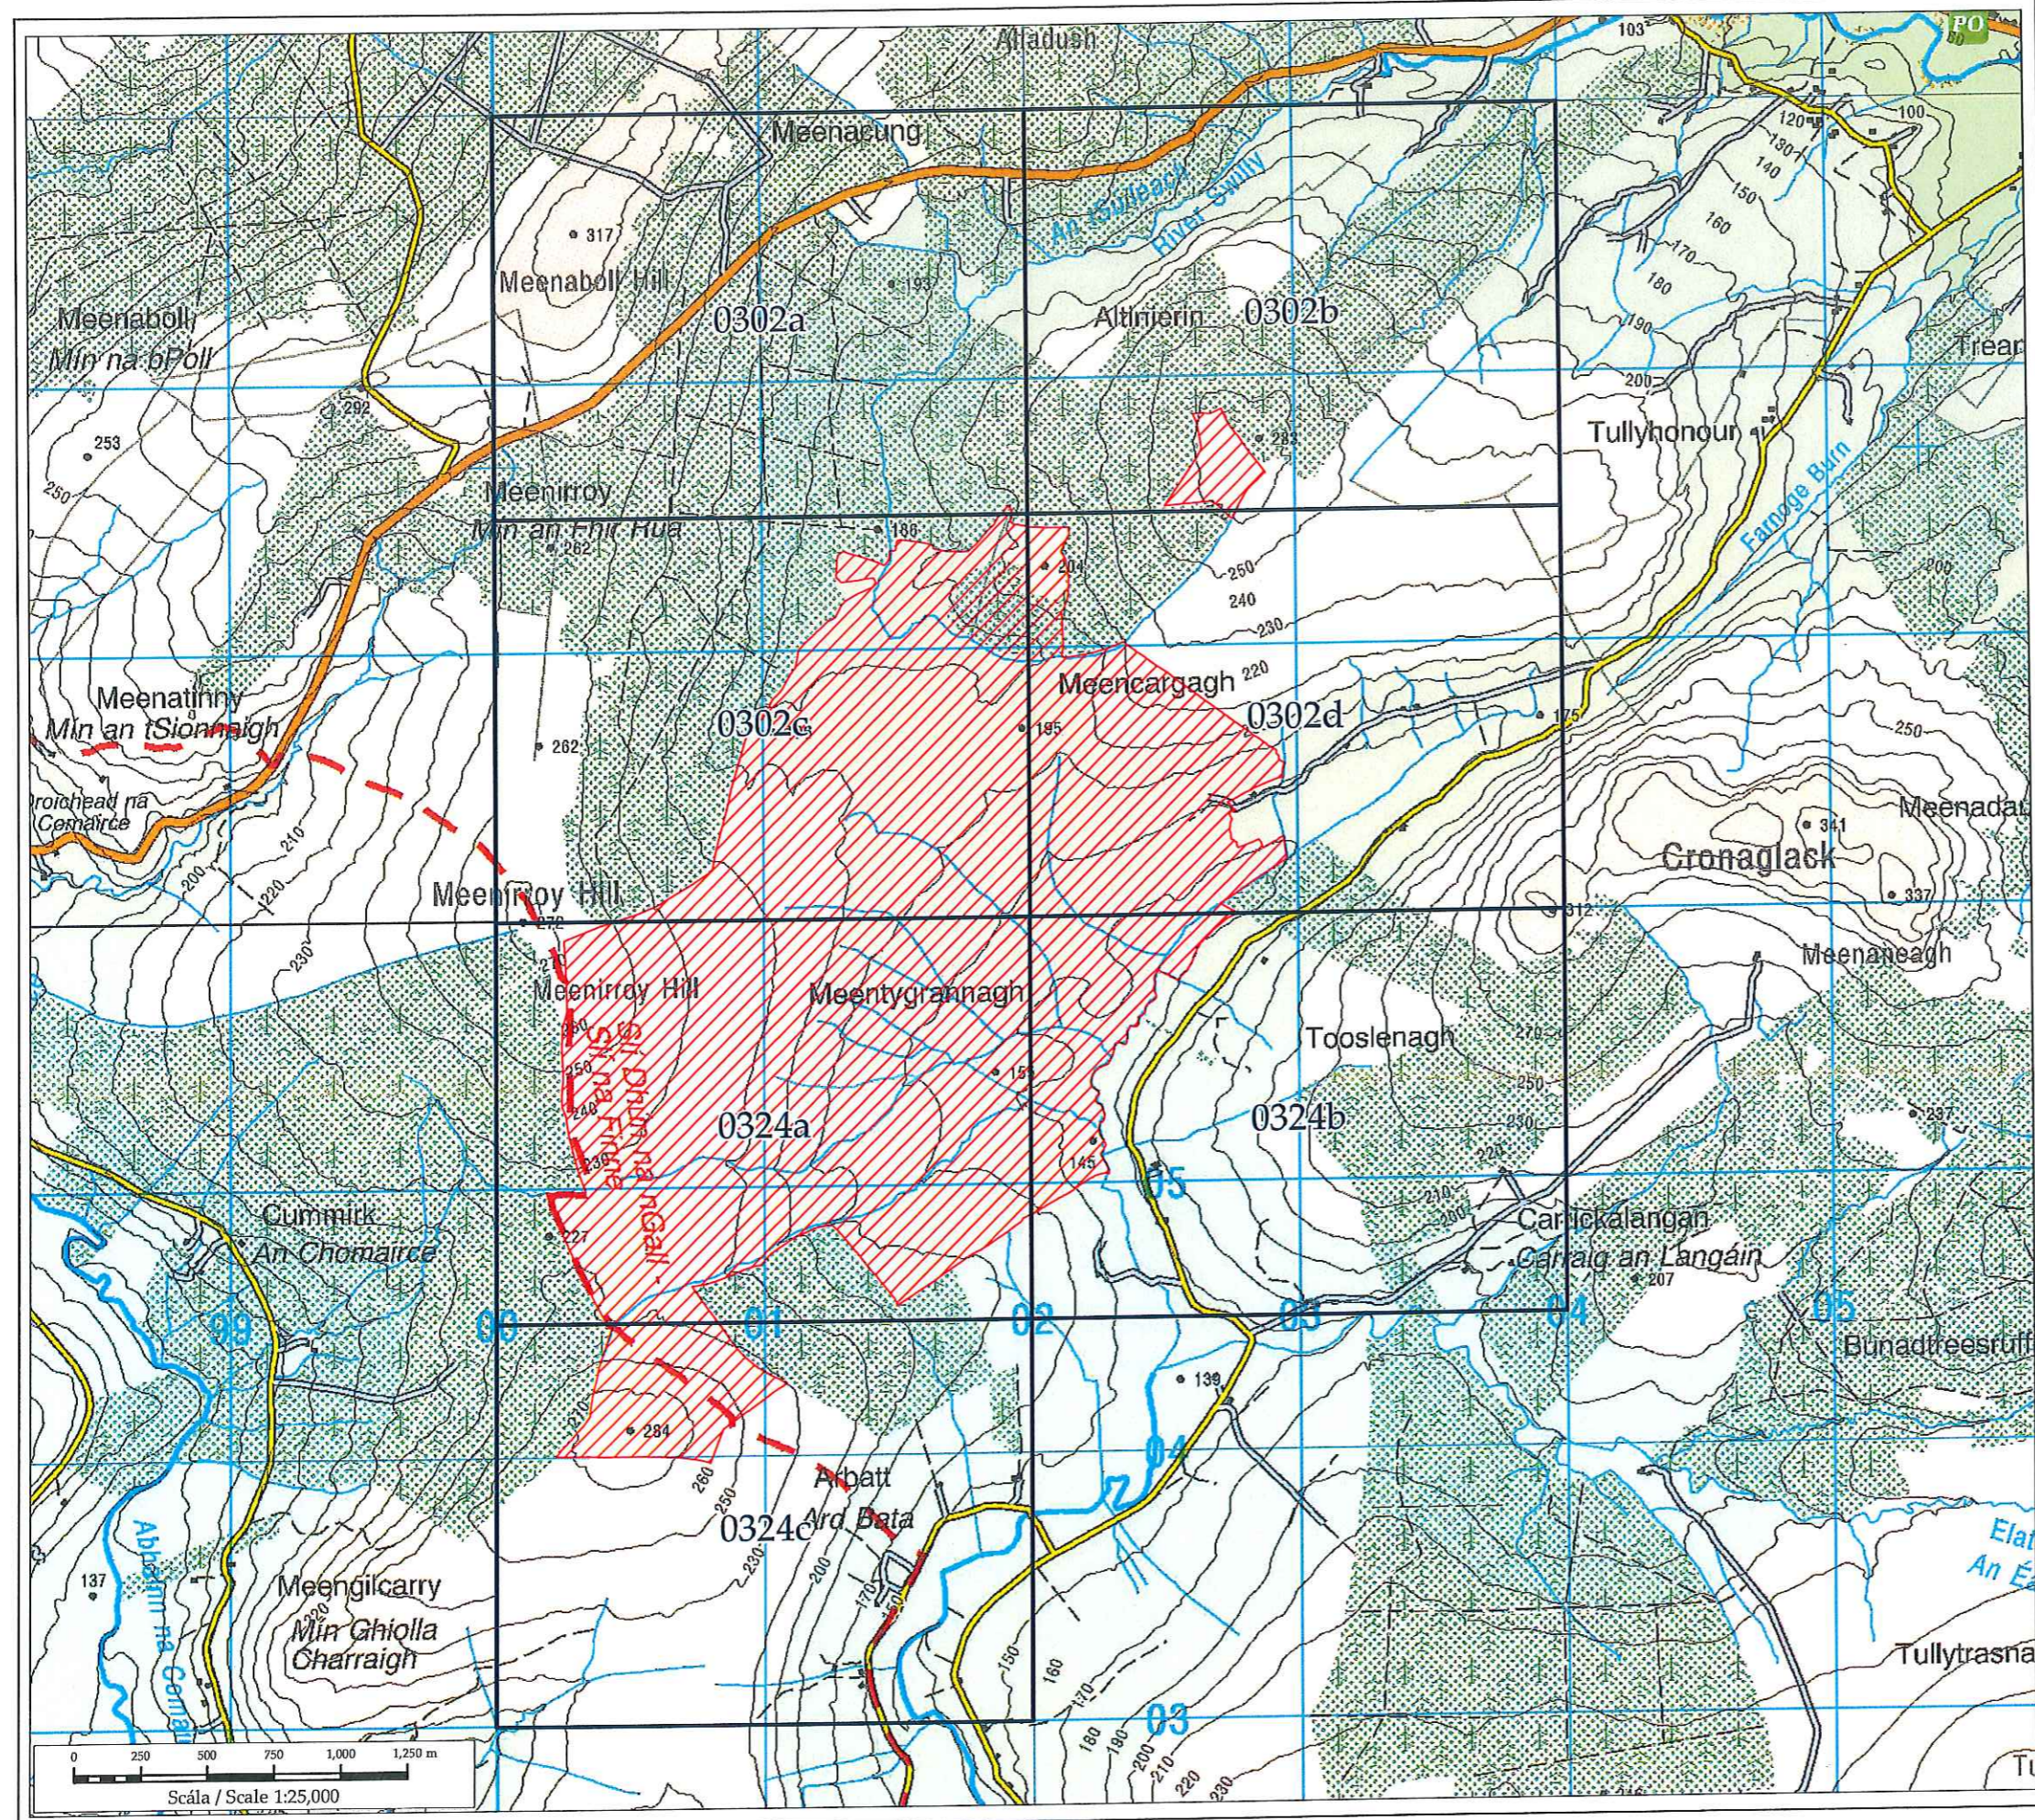

Suirbhéireacht Ordanáis Éireann Ceadúnas Uimhir EN 0059214 © OS1 / Rialtas na hÉireann
Ordnance Survey Ireland Licence No. EN 0059214 © Ordnance Survey Ireland / Government of Ireland
Córas Comhordanáidí: Trasteilgean Mercator na hÉireann / Co-ordinate System: Irish Transverse Mercator

Leagan / Version: 3.01   Arna chlóg an / Printed on: 21/12/2015