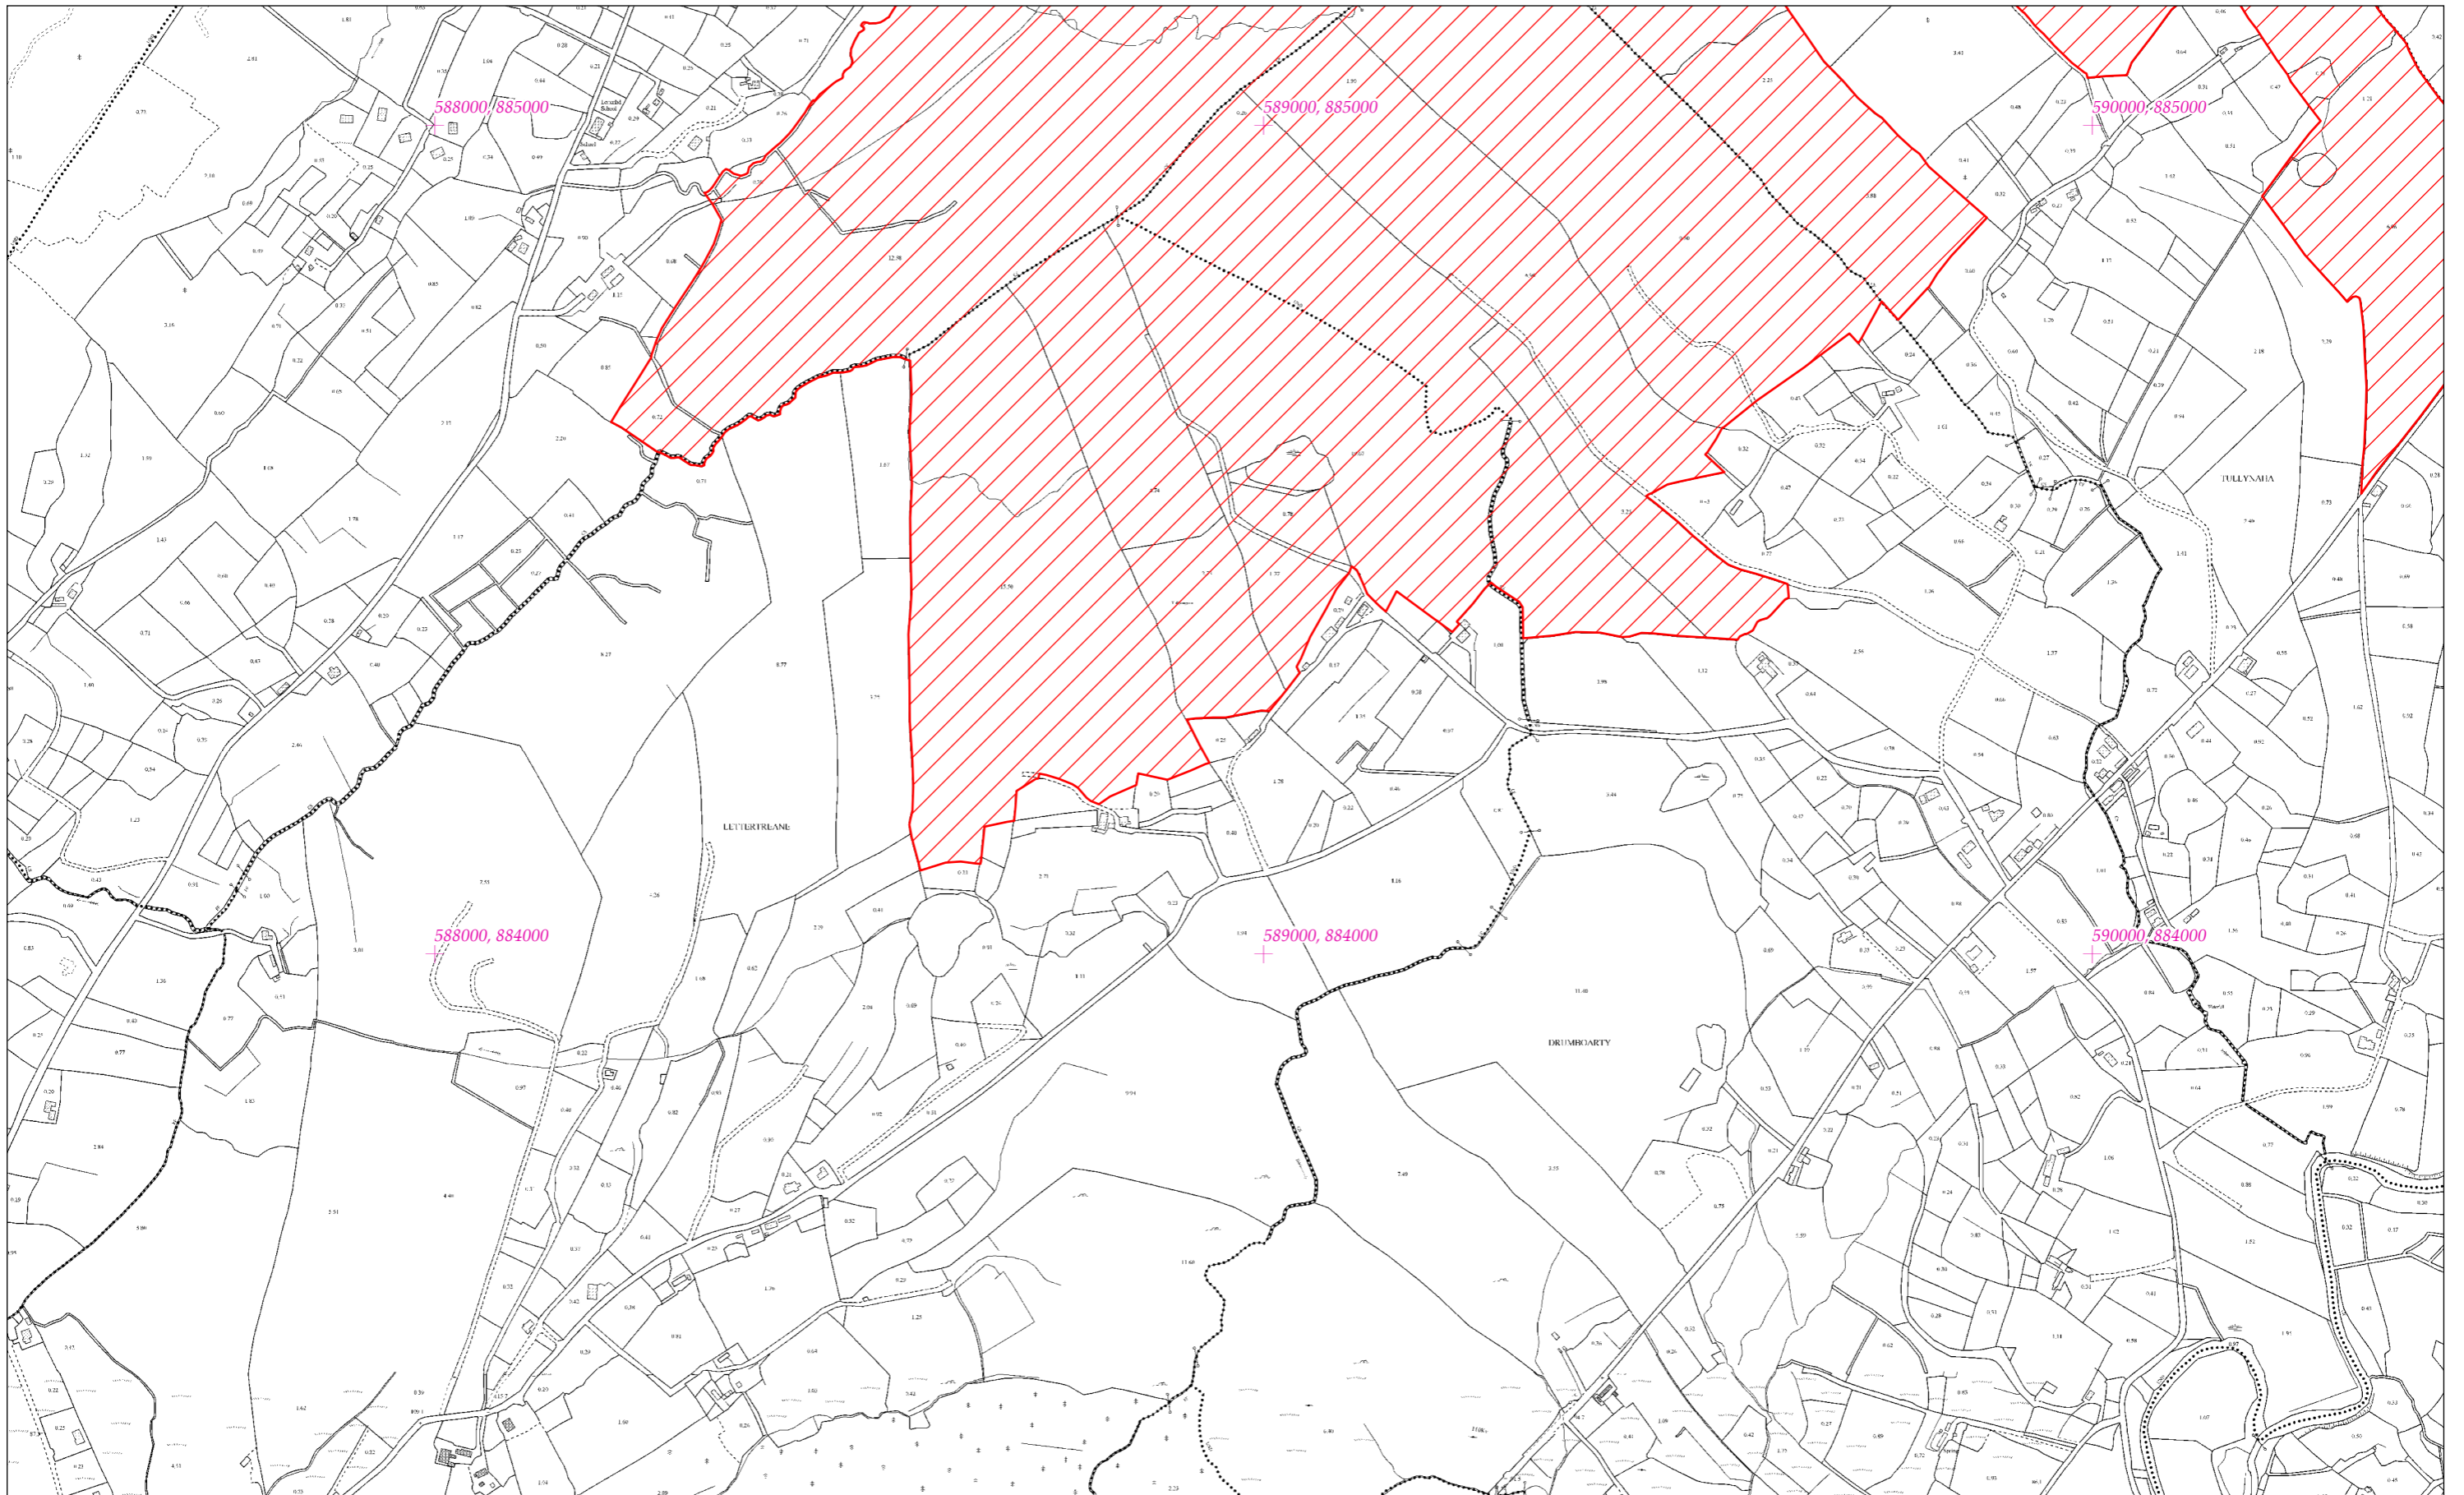

Rialachán 4(1)(b) / Regulation 4(1)(b)

Leathanach 7 de 8 (Co. Dhún na nGall)
Page 7 of 8 (Co. Donegal)

LIMISTÉAR FAOI CHAOMHNÚ SPEISIALTA
SPECIAL AREA OF CONSERVATION

Suirbhéireacht Ordanáis Éireann Ceadúnas Uimhir OSI-NMA-014 © OSI / Rialtas na hÉireann
Ordnance Survey Ireland Licence No. OSI-NMA-014 © Ordnance Survey Ireland / Government of Ireland
Córas Comhordanáidí: Trasteilgean Mercator na hÉireann / Co-ordinate System: Irish Transverse Mercator

LCS Phortach Mhín an Ghiúis/an Aird Bháin
Meenaguse/Ardbane Bog SAC
1:5000 O.S. TILE0504a 7 of 8

SITE CODE
000172

Leagan / Version: 3.02
Arna chlón an / Printed on: 19/07/2021