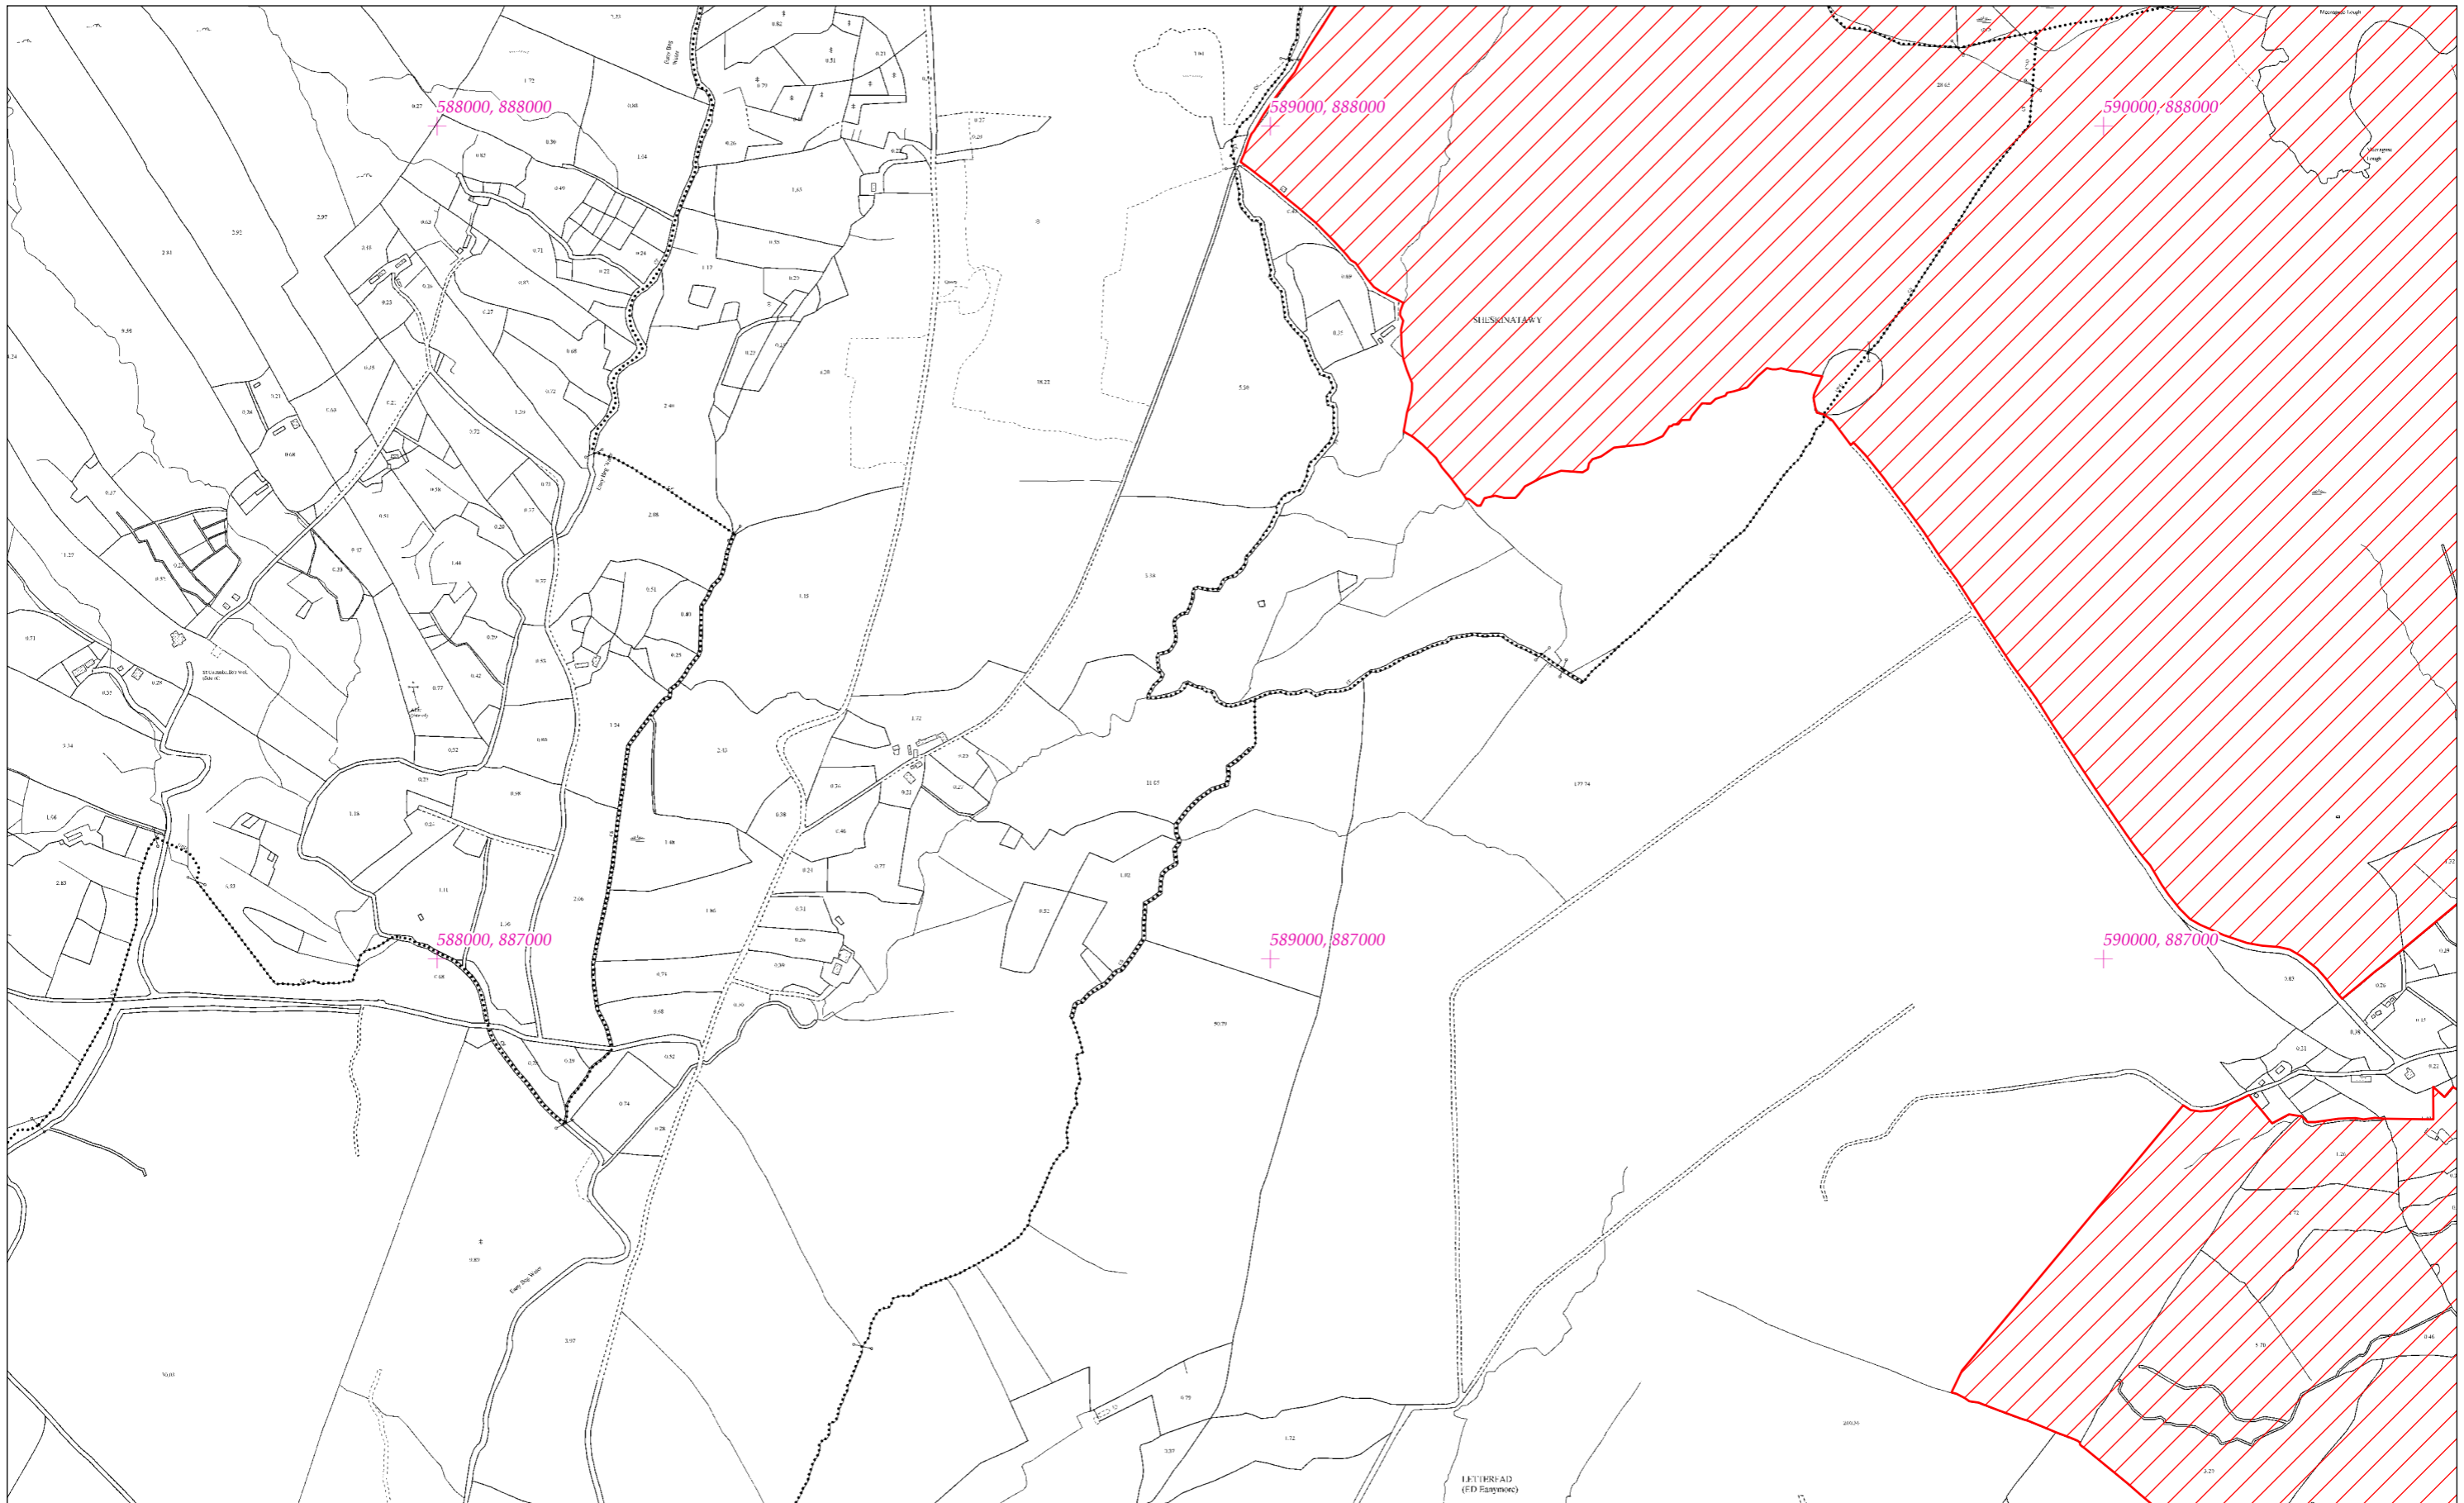

Rialachán 4(1)(b) / Regulation 4(1)(b)

Leathanach 3 de 8 (Co. Dhún na nGall)
Page 3 of 8 (Co. Donegal)

LIMISTÉAR FAOI CHAOMHNÚ SPEISIALTA
SPECIAL AREA OF CONSERVATION

Suirbhéireacht Ordanáis Éireann Ceadúnas Uimhir OSI-NMA-014 © Osi / Rialtas na hÉireann
Ordnance Survey Ireland Licence No. OSI-NMA-014 © Ordnance Survey Ireland / Government of Ireland
Córas Comhordanáidí: Trasteilgean Mercator na hÉireann / Co-ordinate System: Irish Transverse Mercator

LCS Phortach Mhín an Ghiúis/an Aird Bháin
Meenaguse/Ardbane Bog SAC
1:5000 O.S. TILE0476a 3 of 8

SITE CODE
000172

Leagan / Version: 3.02
Arna chló an / Printed on: 19/07/2021