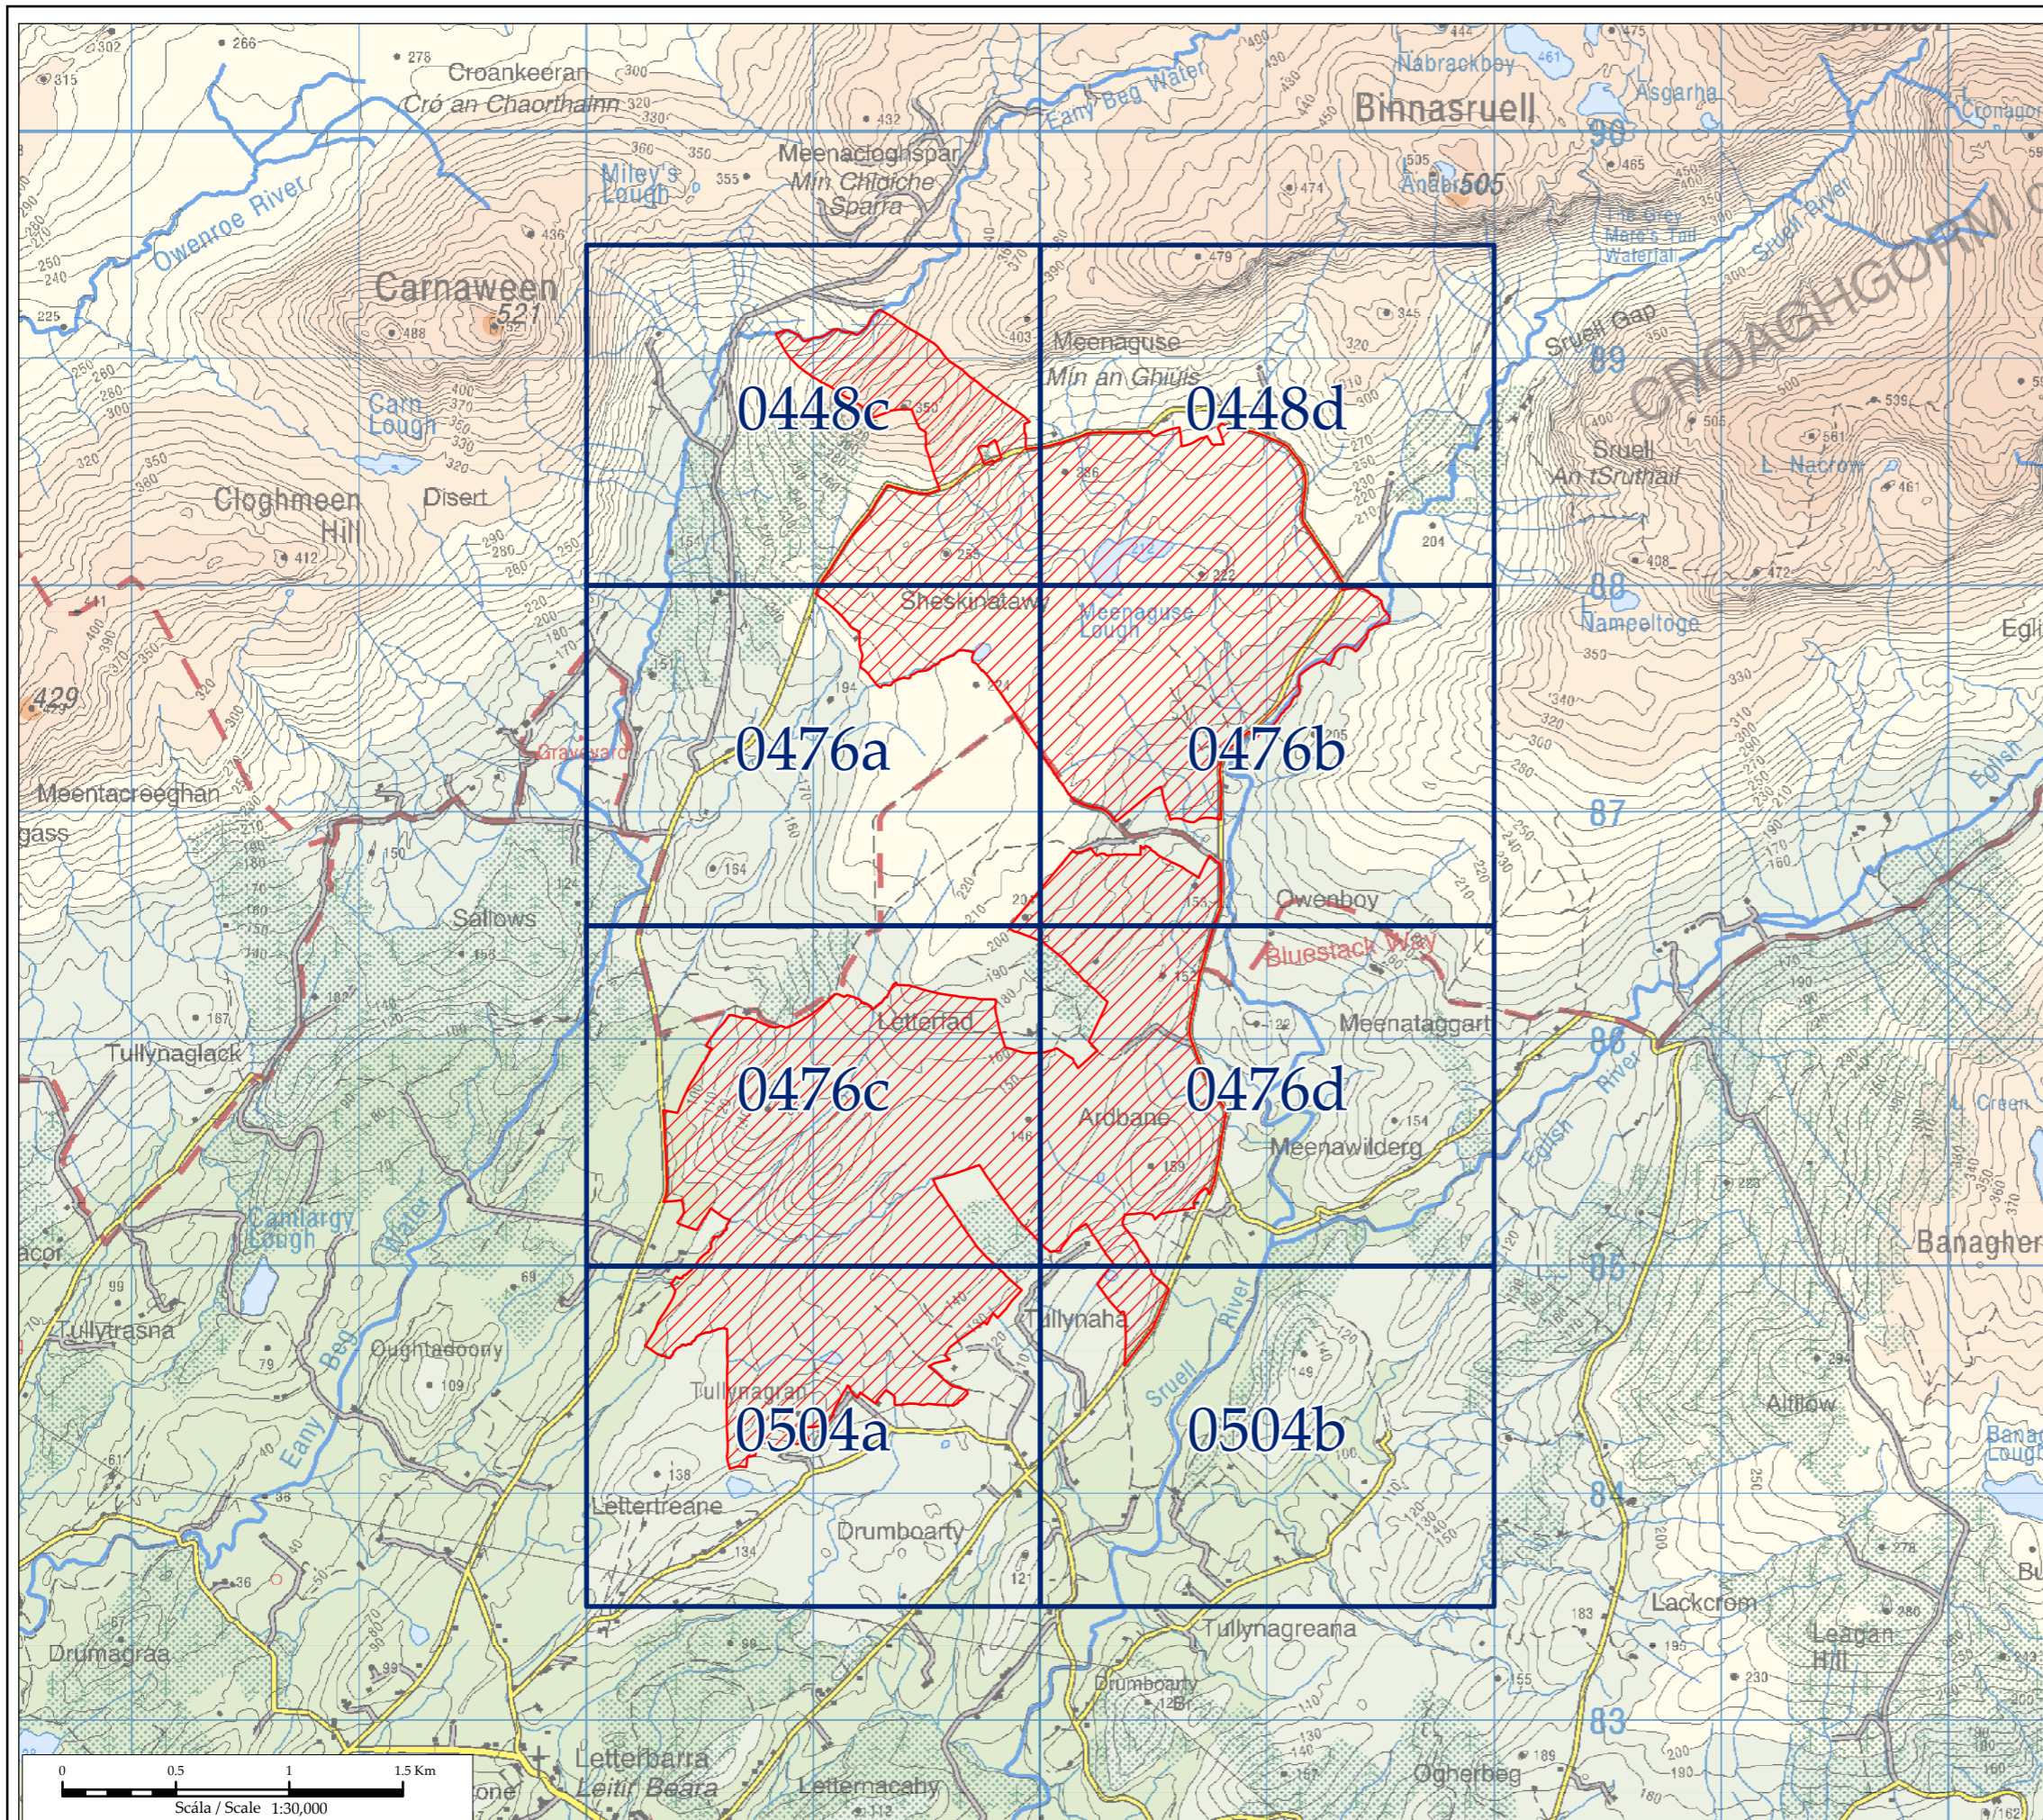

Suirbhéireacht Ordnáis Éireann Ceadúnas Uimhir OSI-NMA-014 © OSI / Rialtas na hÉireann
Ordnance Survey Ireland Licence No. OSI-NMA-014 © Ordnance Survey Ireland / Government of Ireland
Córas Comhordanáidí: Trasteigean Mercator na hÉireann / Co-ordinate System: Irish Transverse Mercator