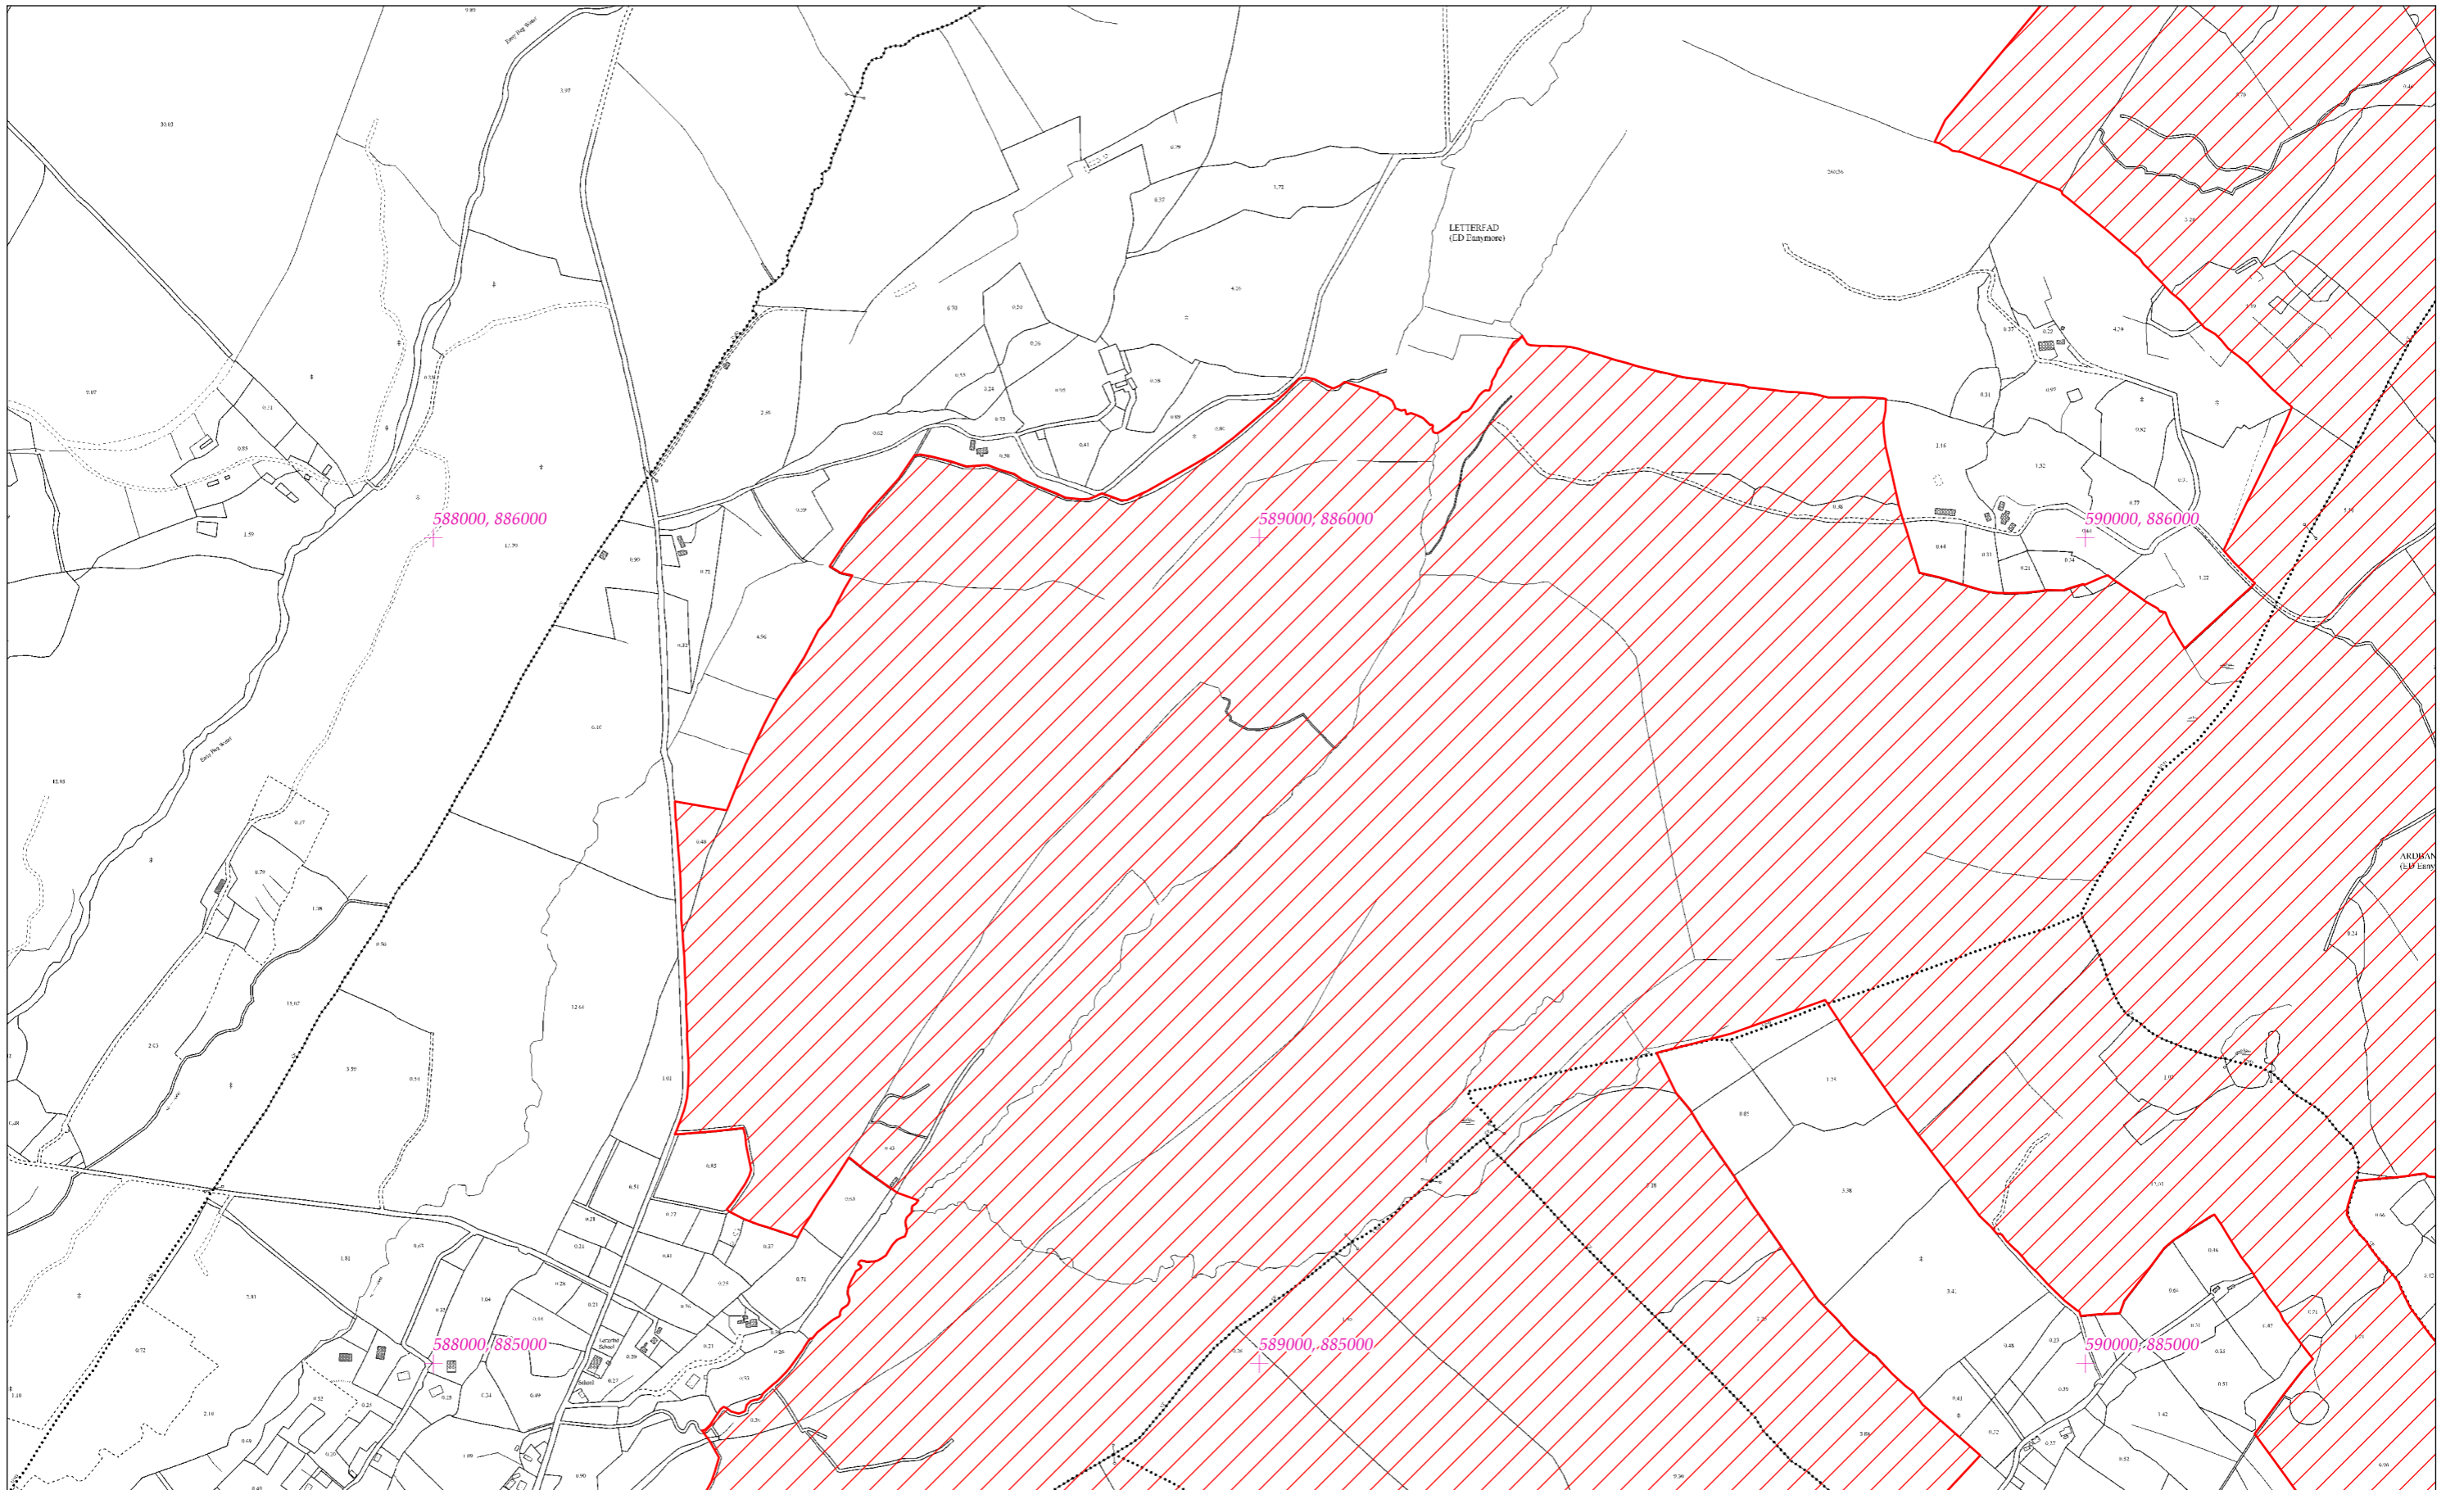

Rialachán 4(1)(b) / Regulation 4(1)(b)

Leathanach 5 de 8 (Co. Dhún na nGall)
Page 5 of 8 (Co. Donegal)

LIMISTÉAR FAOI CHAOMHNÚ SPEISIALTA
SPECIAL AREA OF CONSERVATION

Suirbhéireacht Ordanáis Éireann Ceadúnas Uimhir OSI-NMA-014 © Osi / Rialtas na hÉireann
Ordnance Survey Ireland Licence No. OSI-NMA-014 © Ordnance Survey Ireland / Government of Ireland
Córas Comhordanáidí: Trasteilgean Mercator na hÉireann / Co-ordinate System: Irish Transverse Mercator

LCS Phortach Mhín an Ghiúis/an Aird Bháin
Meenaguse/Ardbane Bog SAC
1:5000 O.S. TILE0476c 5 of 8

SITE CODE
000172

Leagan / Version: 3.02
Arna chló an / Printed on: 19/07/2021