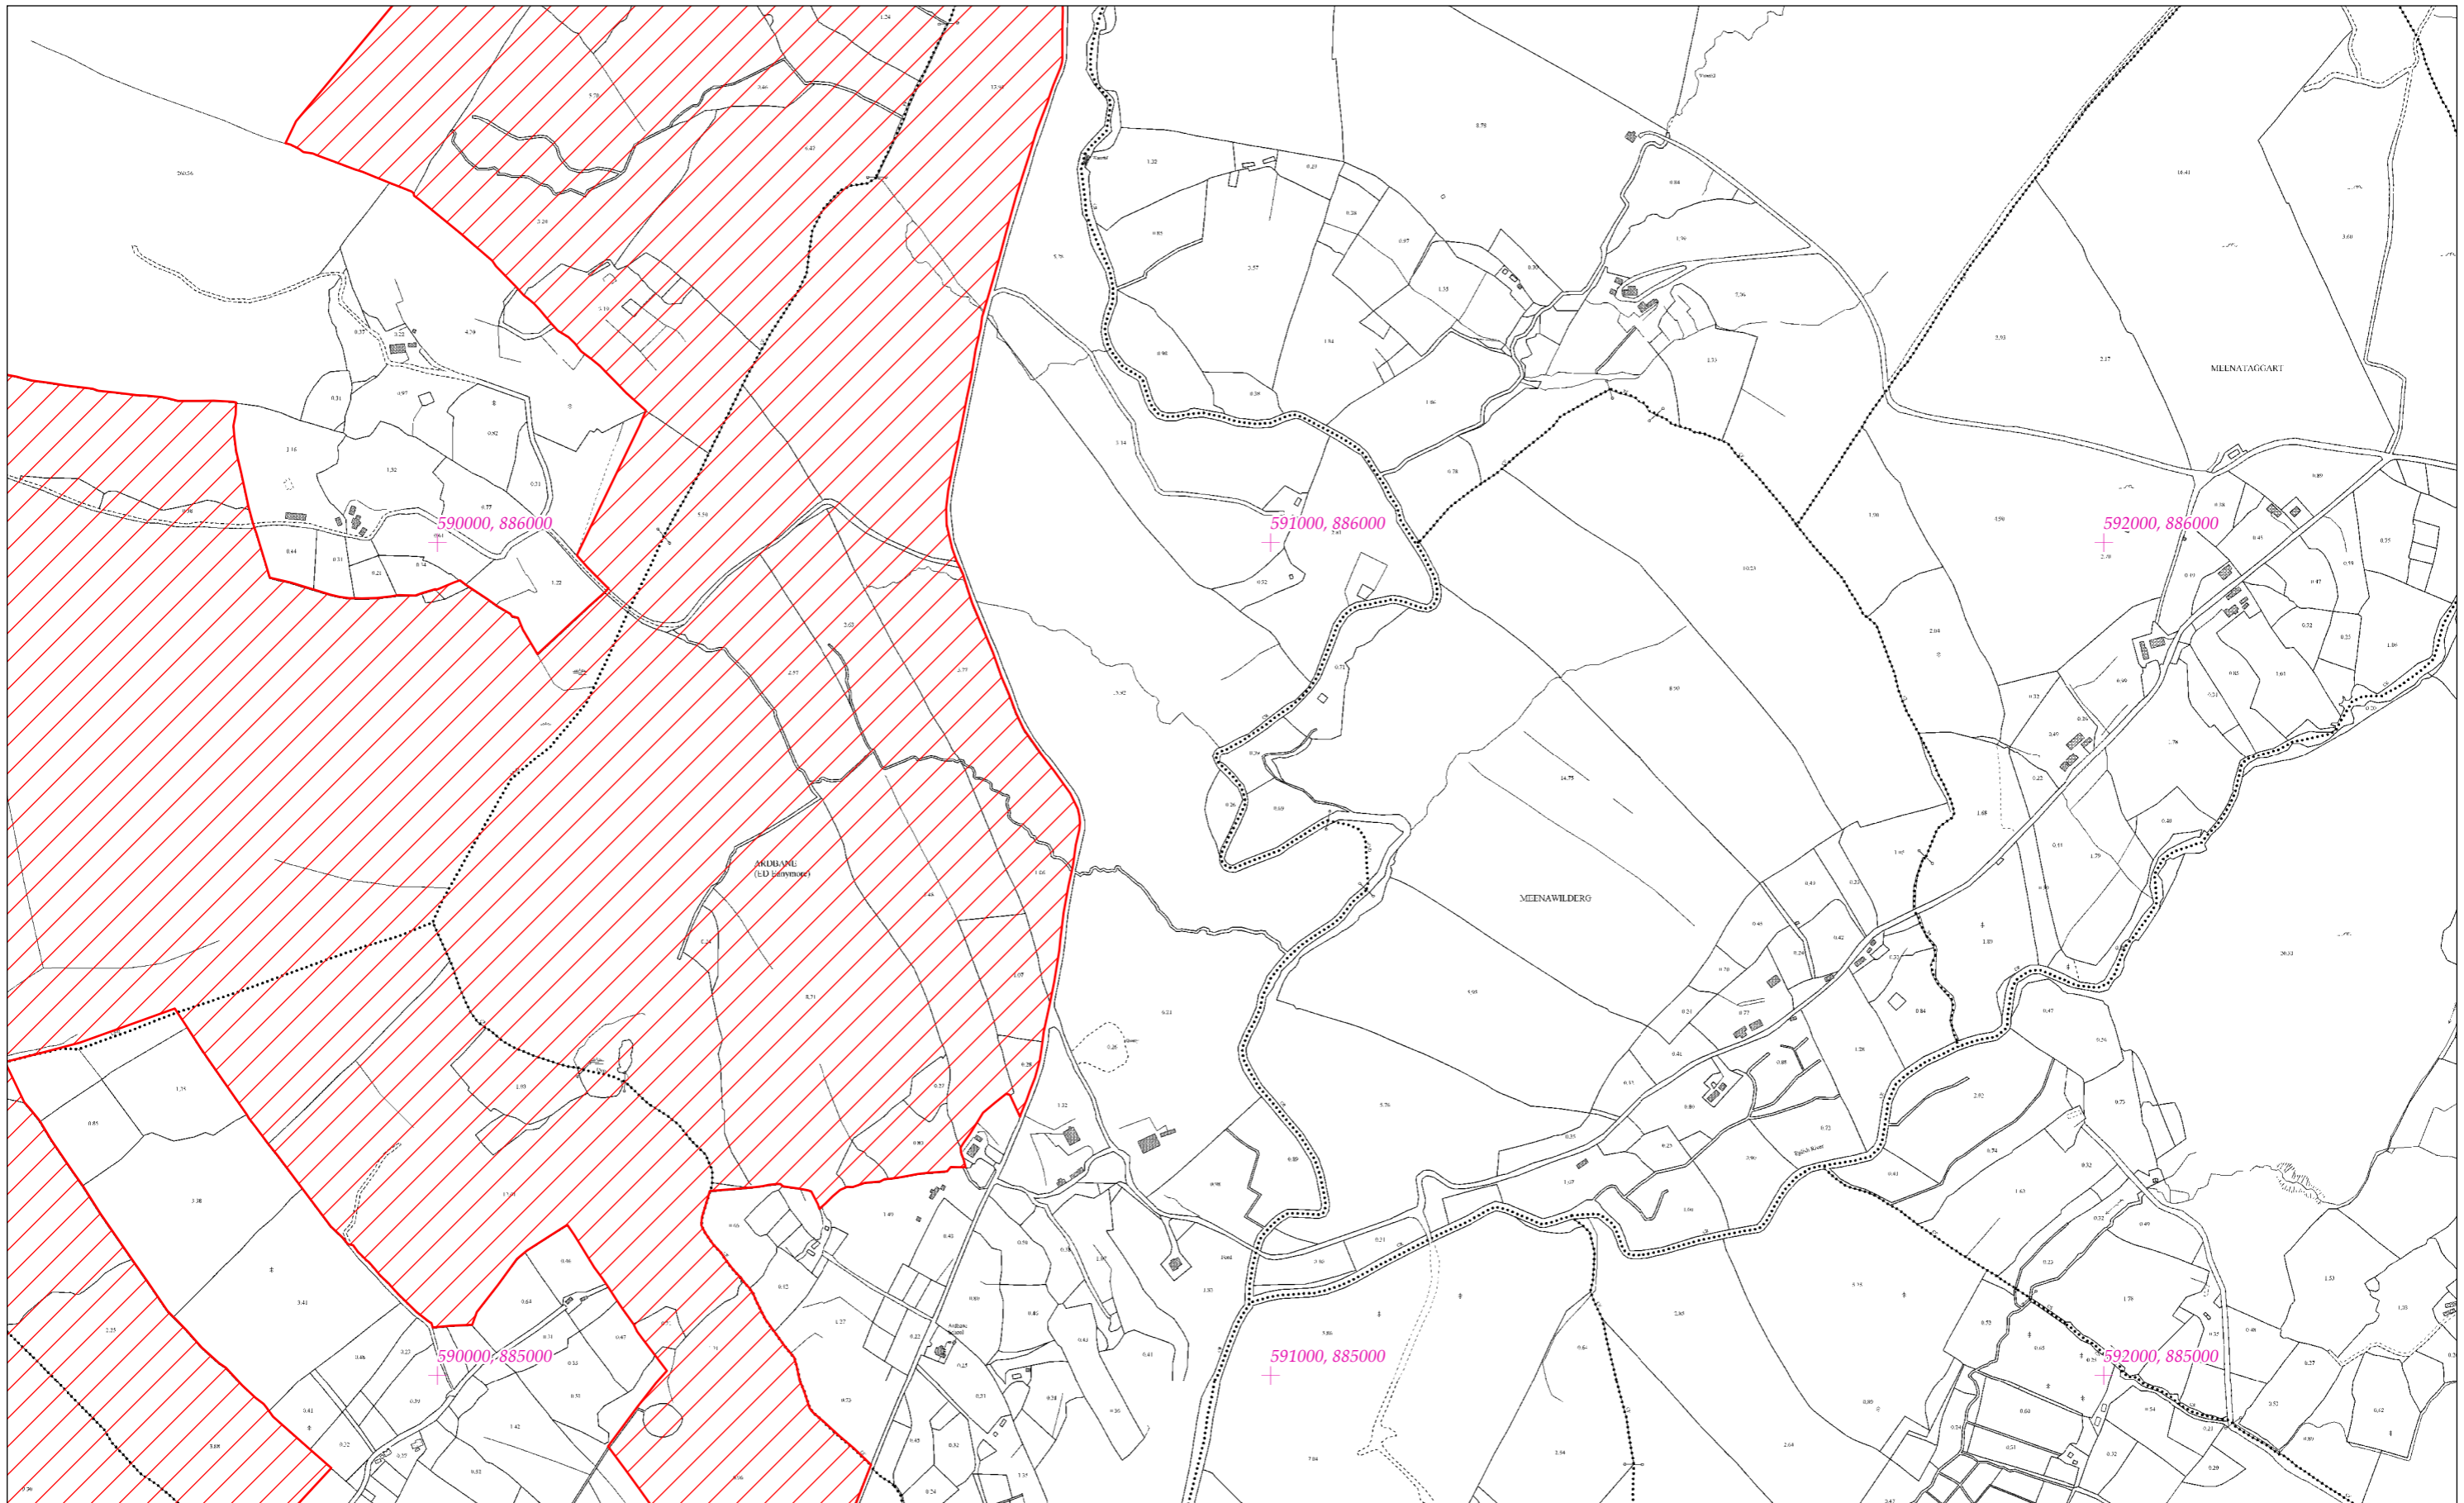

Rialachán 4(1)(b) / Regulation 4(1)(b)

Leathanach 6 de 8 (Co. Dhún na nGall)
Page 6 of 8 (Co. Donegal)

LIMISTÉAR FAOI CHAOMHNÚ SPEISIALTA
SPECIAL AREA OF CONSERVATION

Suirbhéireacht Ordanáis Éireann Ceadúnas Uimhir OSI-NMA-014 © Osi / Rialtas na hÉireann
Ordnance Survey Ireland Licence No. OSI-NMA-014 © Ordnance Survey Ireland / Government of Ireland
Córas Comhordanáidí: Trasteilgean Mercator na hÉireann / Co-ordinate System: Irish Transverse Mercator

LCS Phortach Mhín an Ghiúis/an Aird Bháin
Meenaguse/Ardbane Bog SAC
1:5000 O.S. TILE0476d 6 of 8

SITE CODE
000172

Leagan / Version: 3.02
Arna chló an / Printed on: 19/07/2021