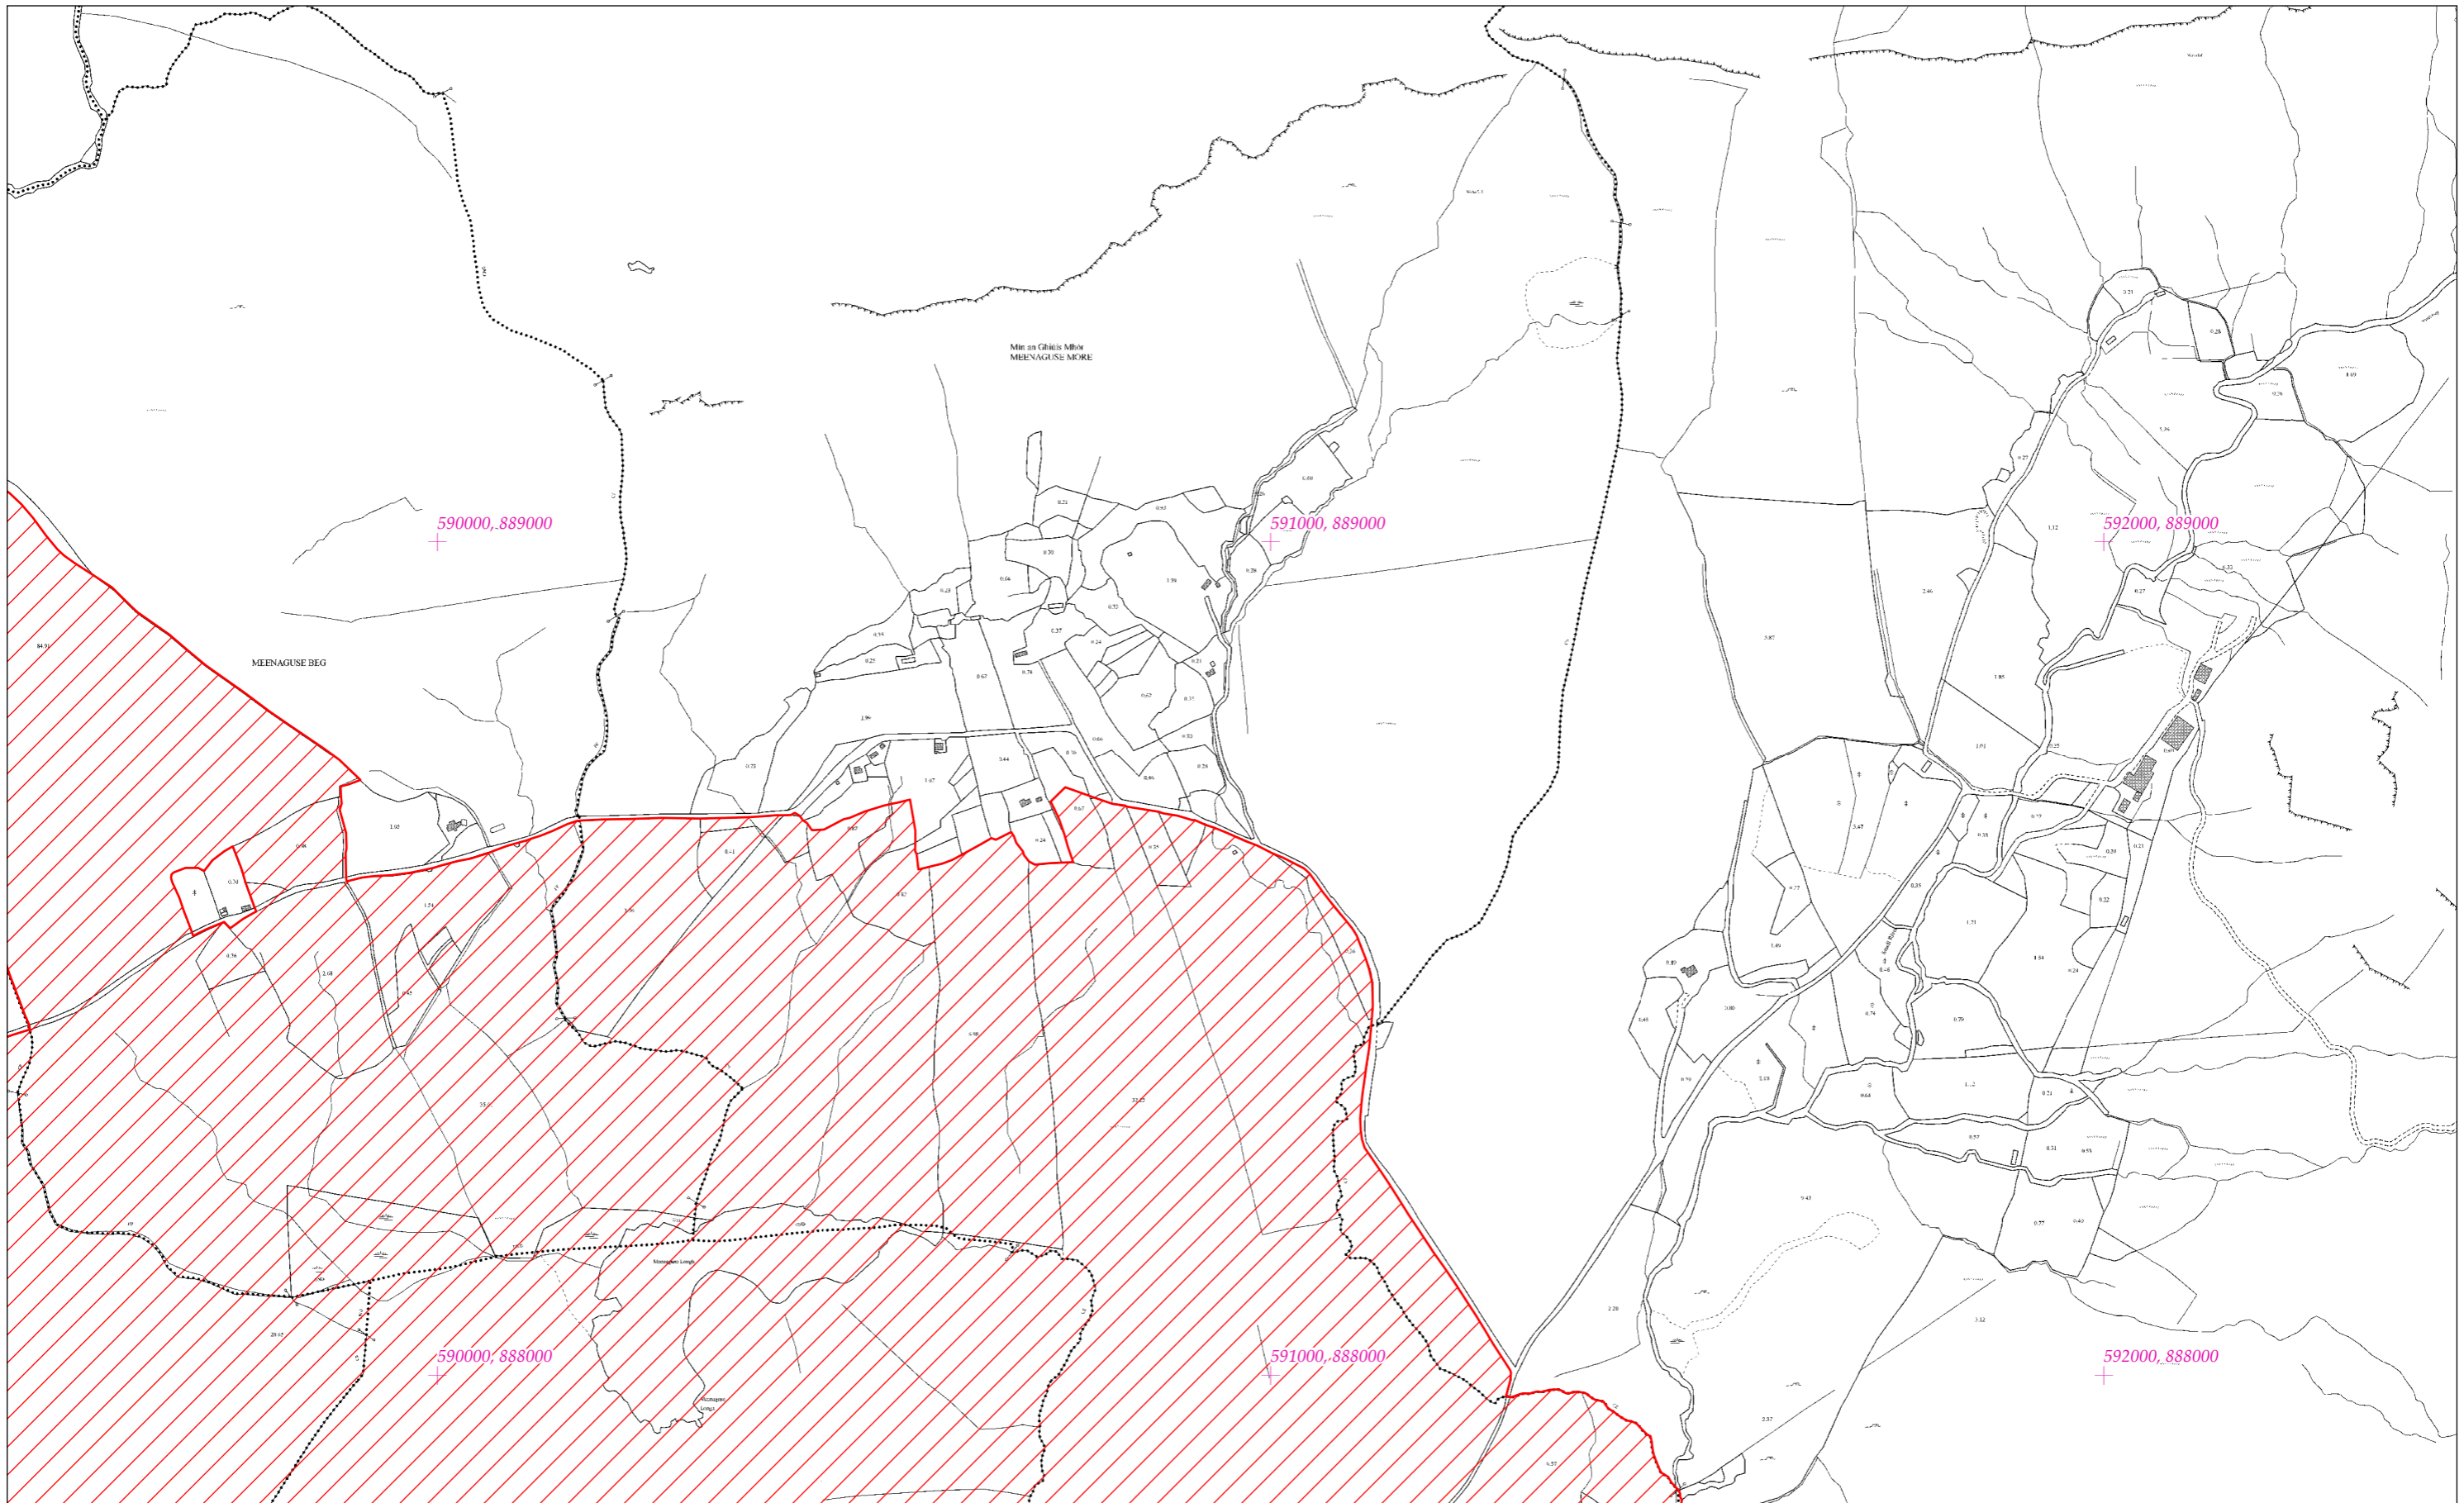

Rialachán 4(1)(b) / Regulation 4(1)(b)

Leathanach 2 de 8 (Co. Dhún na nGall)
Page 2 of 8 (Co. Donegal)

LIMISTÉAR FAOI CHAOMHNÚ SPEISIALTA
SPECIAL AREA OF CONSERVATION

Suirbhéireacht Ordanáis Éireann Ceadúnas Uimhir OSI-NMA-014 © Osi / Rialtas na hÉireann
Ordnance Survey Ireland Licence No. OSI-NMA-014 © Ordnance Survey Ireland / Government of Ireland
Córas Comhordanáidí: Trasteilgean Mercator na hÉireann / Co-ordinate System: Irish Transverse Mercator

LCS Phortach Mhín an Ghiúis/an Aird Bháin
Meenaguse/Ardbane Bog SAC
1:5000 O.S. TILE0448d 2 of 8

SITE CODE
000172

Leagan / Version: 3.02
Arna chló an / Printed on: 19/07/2021