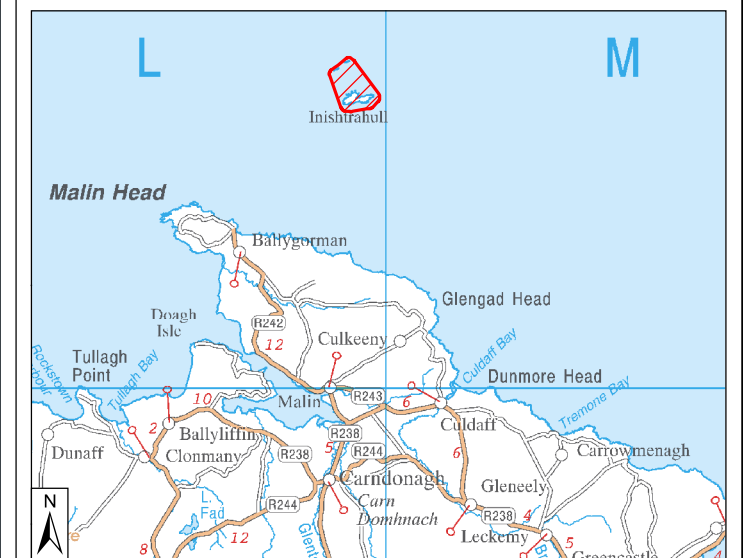

Co. Dhún na nGall / Co. Donegal

Suirbhéireacht Ordnáis Éireann Ceadúnas Uimhir EN 0059216 © OSi / Rialtas na hÉireann
Ordnance Survey Ireland Licence No. EN 0059216 © Ordnance Survey Ireland / Government of Ireland
Córas Comhordanáidí: Trasteilgean Mercator na hÉireann / Co-ordinate System: Irish Transverse Mercator

Leagan / Version: 3.01

Arna chló an / Printed on: 07/09/2017