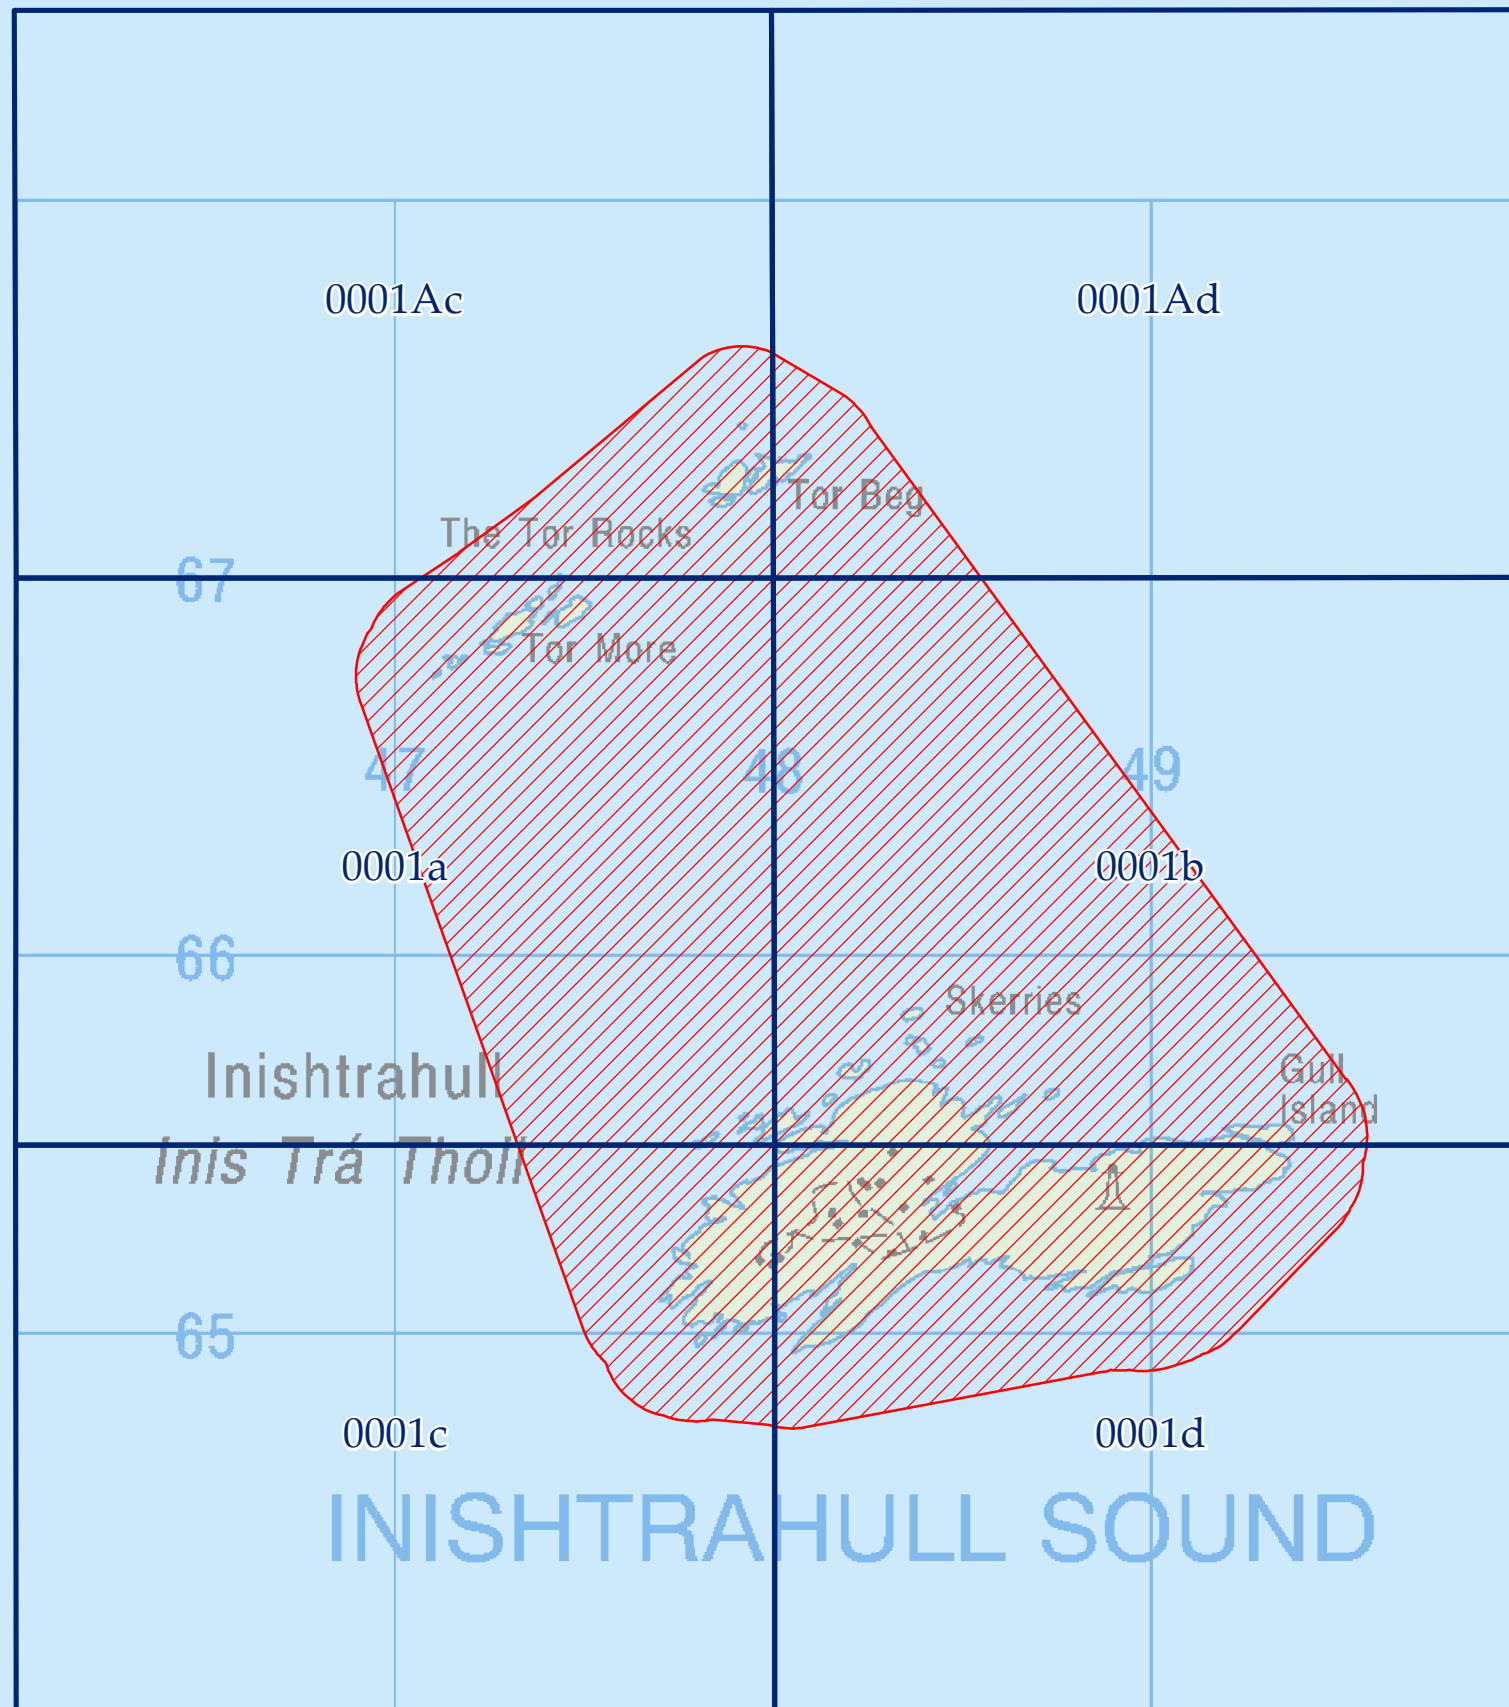

INISHTRAHULL SOUND