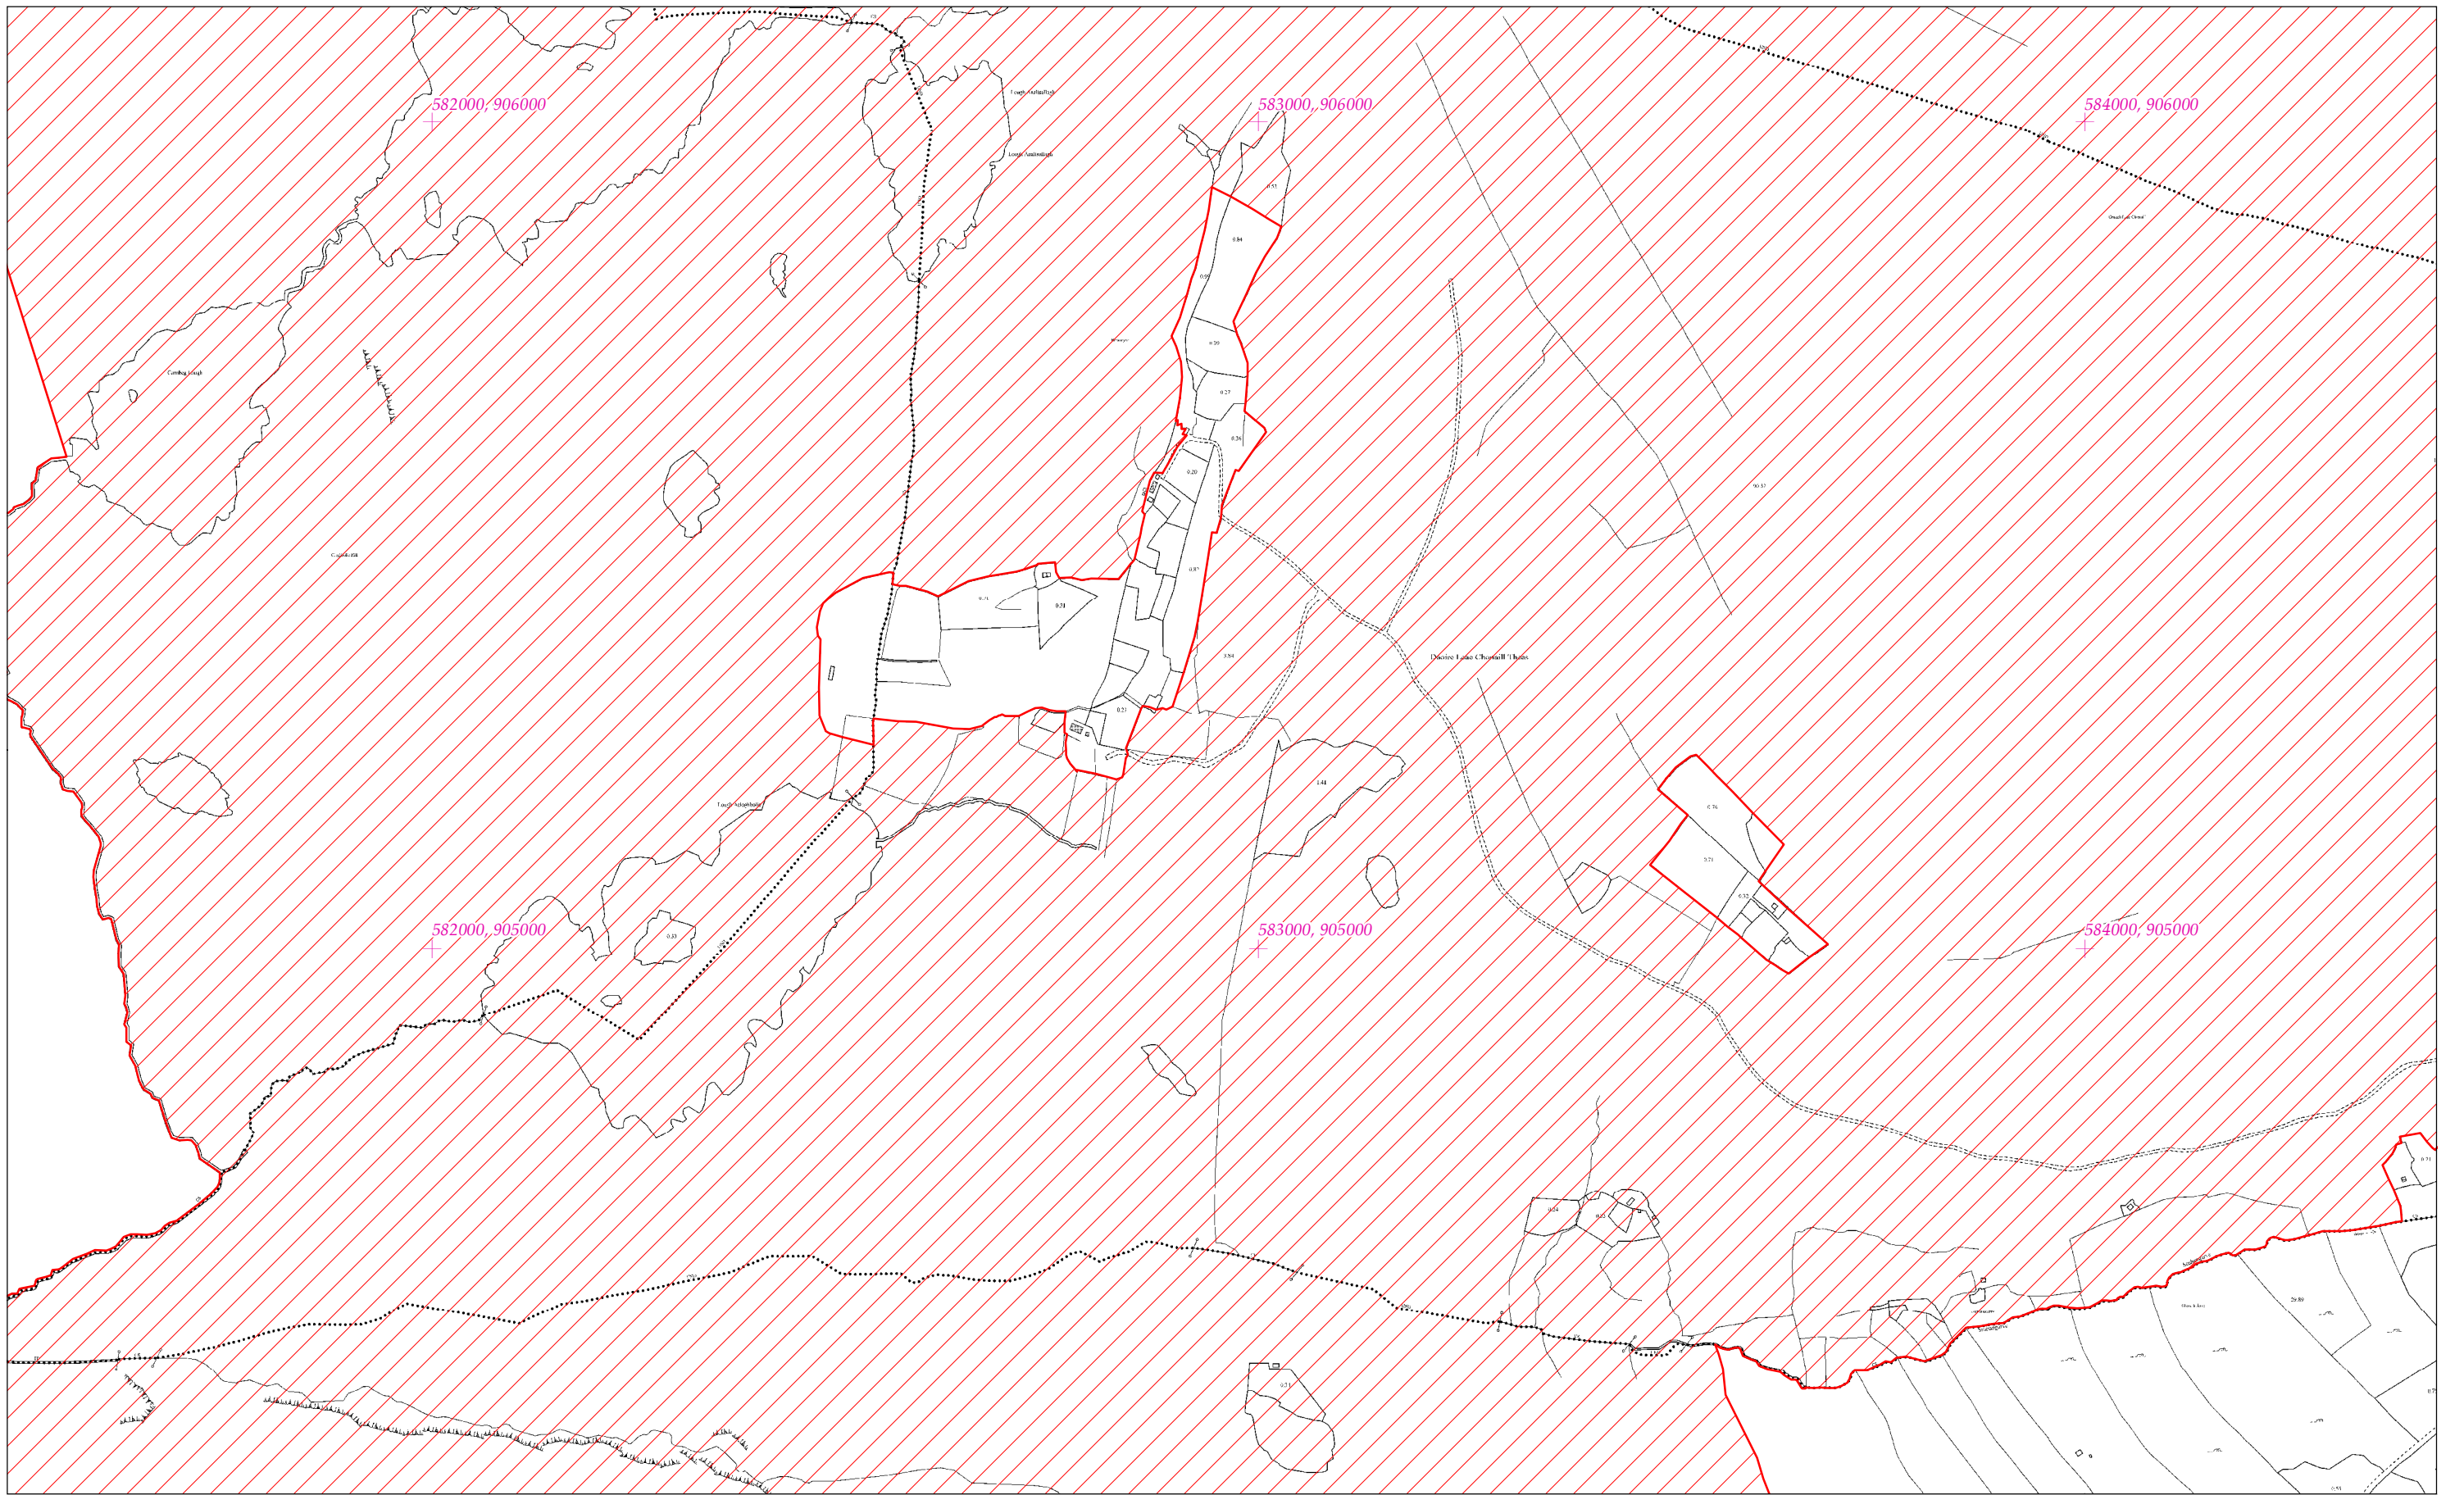

LCS Phortach Loch an Ghainimh Ghil
Gannivegil Bog SAC

1:5000 O.S. TILE 0319a 11 of 17

Scála / Scale 1:7,500

SITE CODE
000142

Leagan / Version: 3.01

Arna chló an / Printed on: 06/05/2020

Rialachán 4(1)(b) / Regulation 4(1)(b)