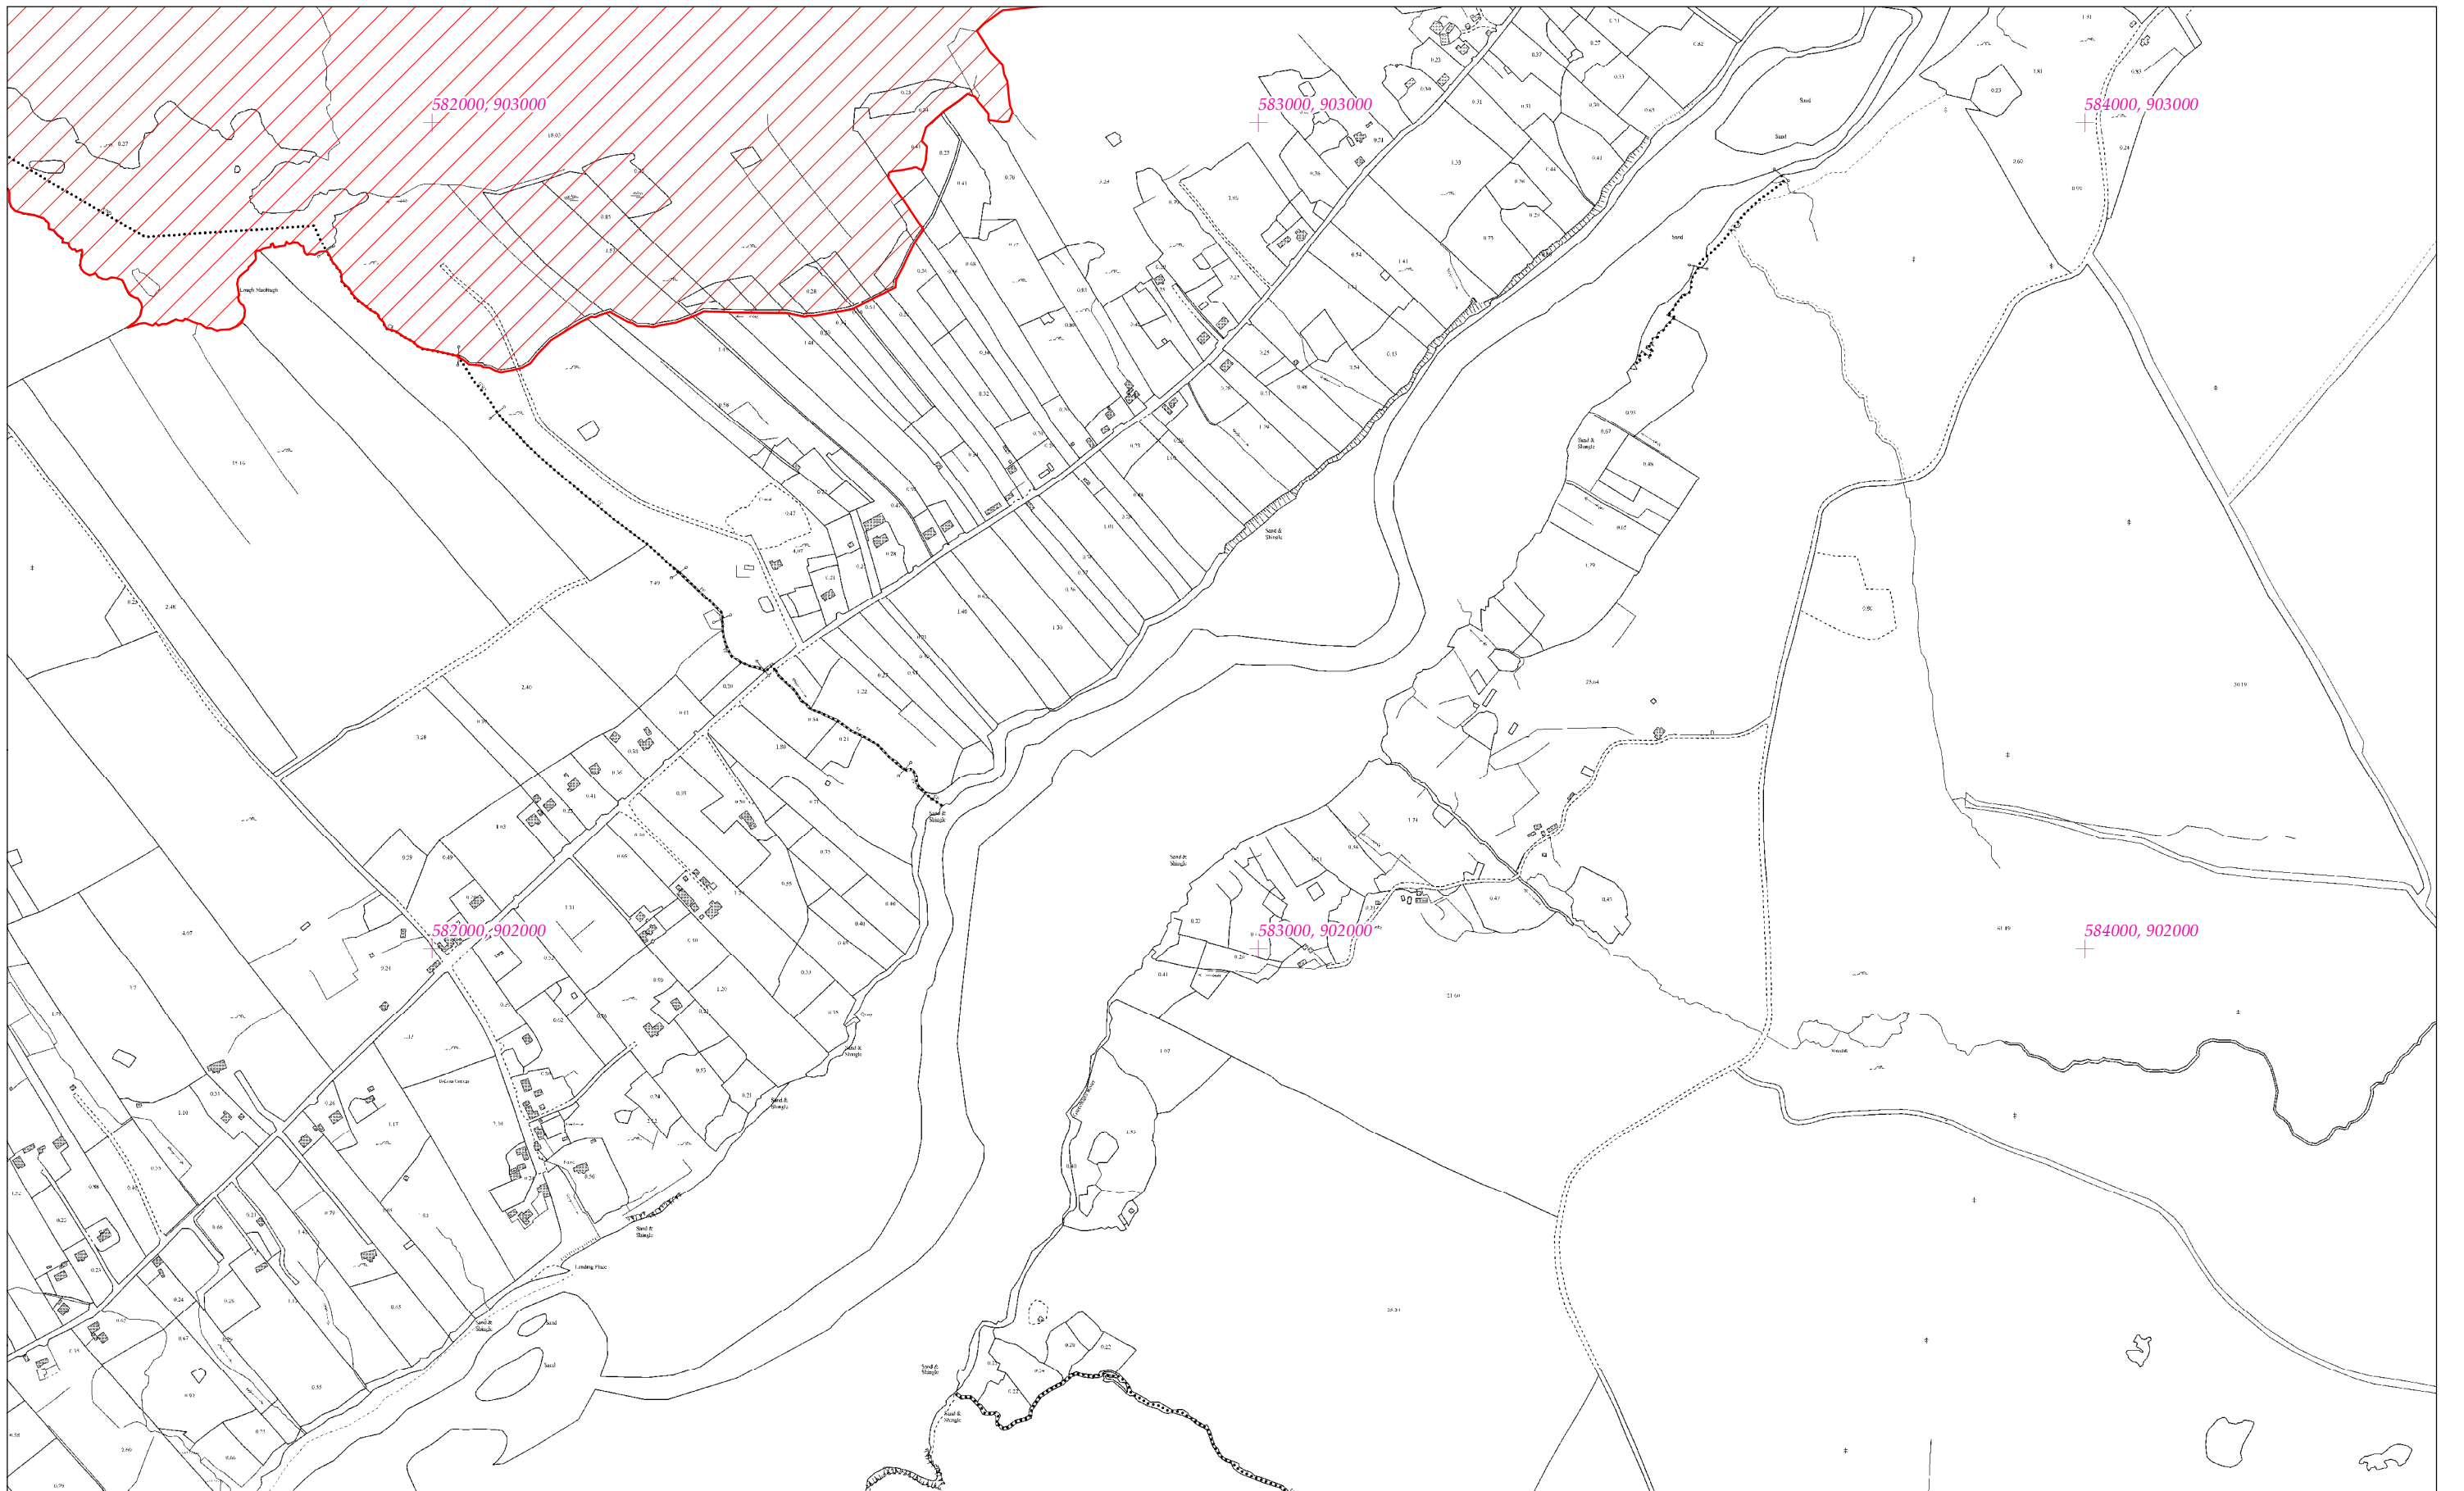

LCS Phortach Loch an Ghainimh Ghil
Gannivegil Bog SAC

1:5000 O.S. TILE 0343a 16 of 17

Scála / Scale 1:7,500

SITE CODE
000142

Leagan / Version: 3.01

Arna chló an / Printed on: 06/05/2020

Rialachán 4(1)(b) / Regulation 4(1)(b)