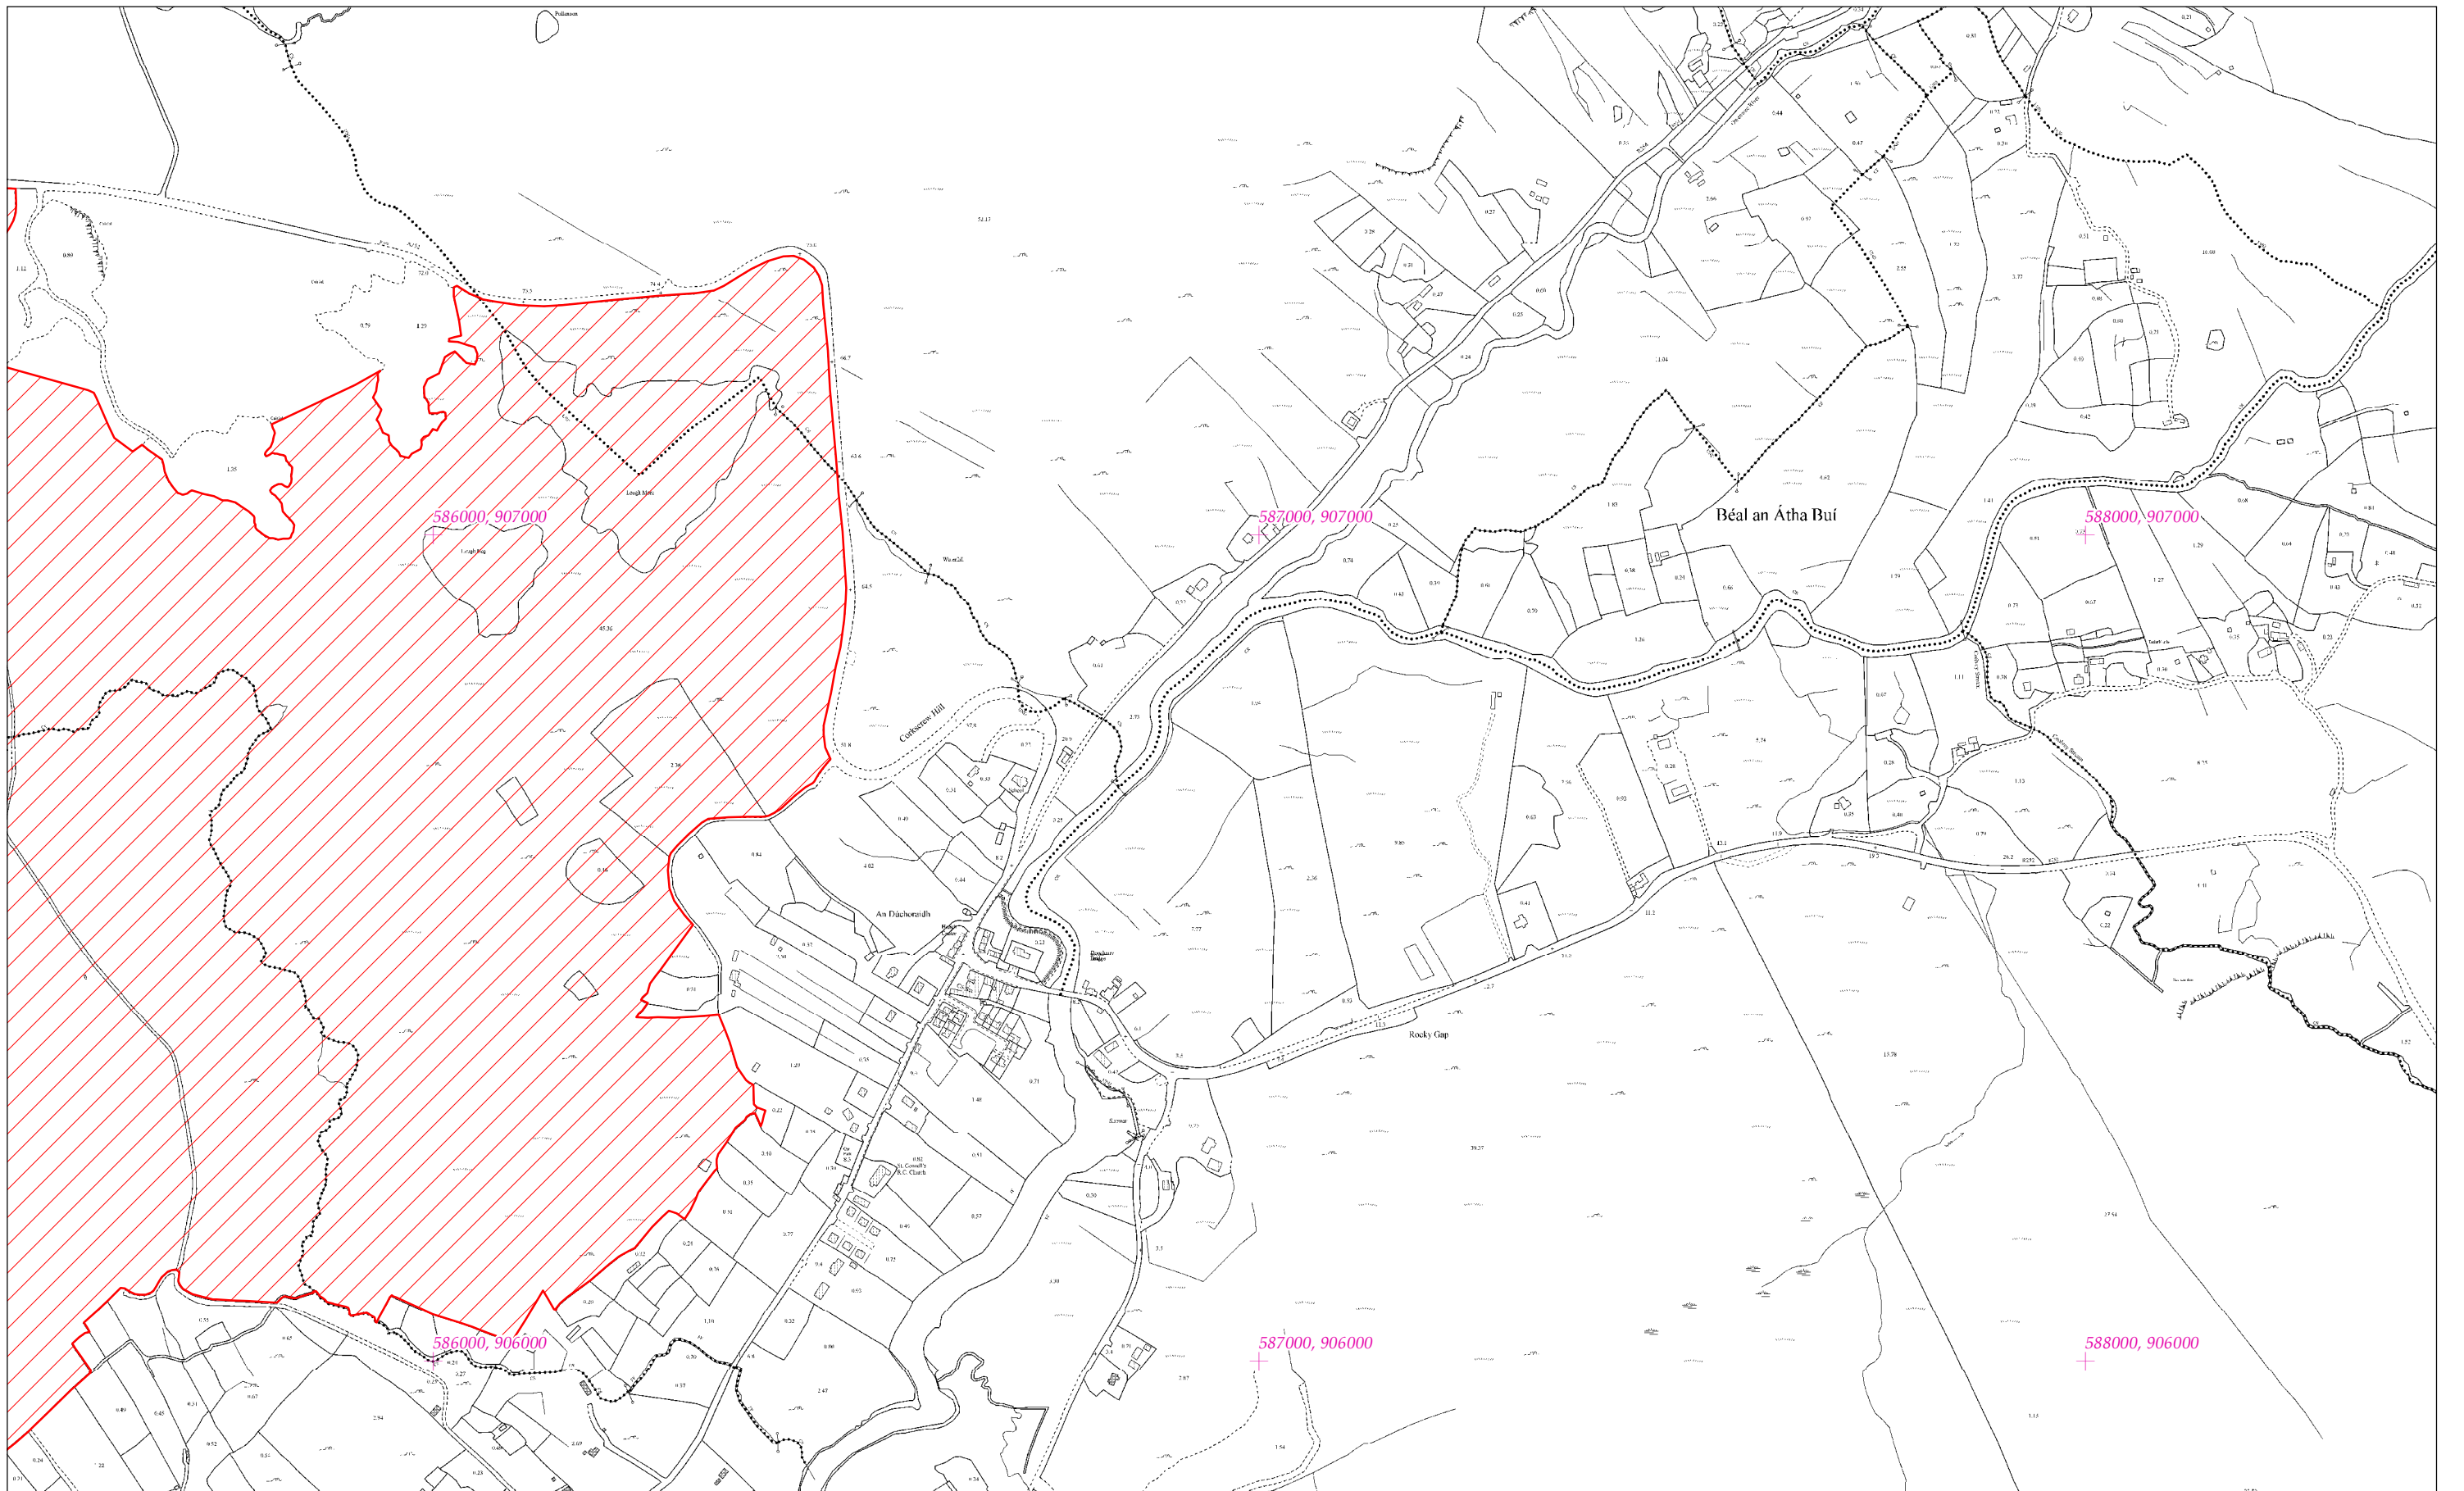

LCS Phortach Loch an Ghainimh Ghil
Gannivegil Bog SAC

1:5000 O.S. TILE 0298c 9 of 17

Scála / Scale 1:7,500

SITE CODE
000142

Leagan / Version: 3.01

Arna chló an / Printed on: 06/05/2020

Rialachán 4(1)(b) / Regulation 4(1)(b)