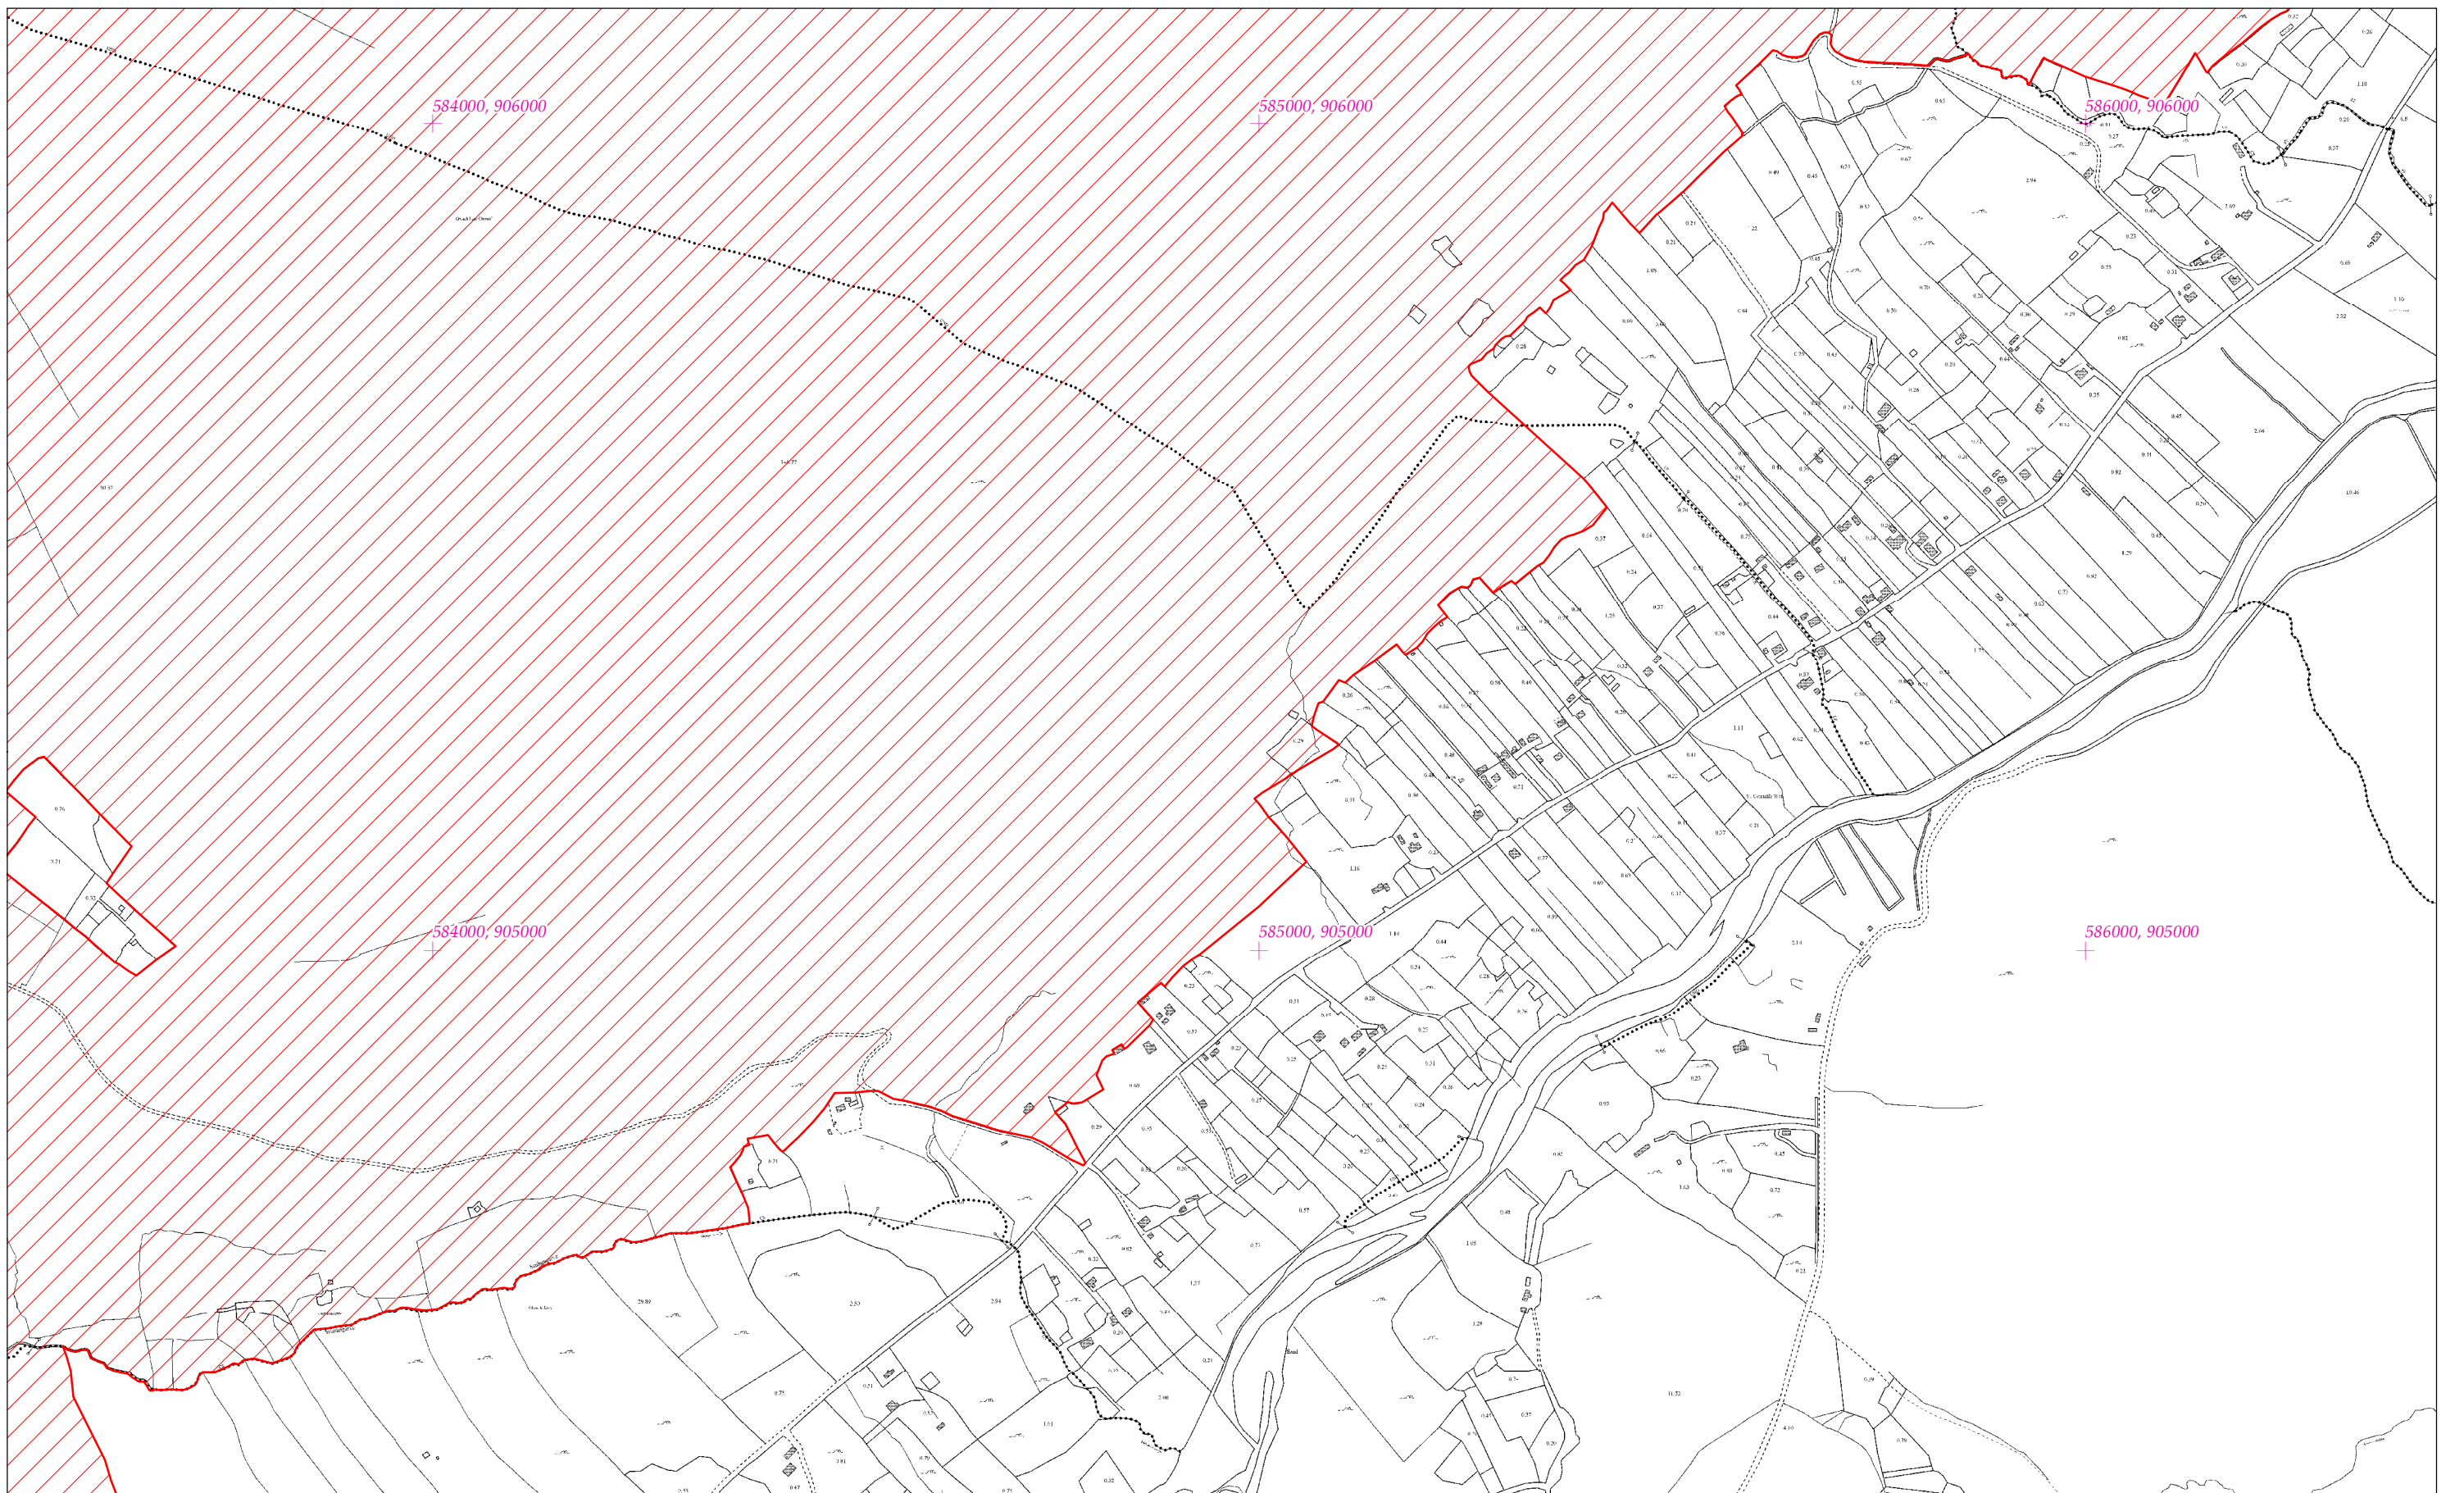

LCS Phortach Loch an Ghainimh Ghil
Gannivegil Bog SAC
1:5000 O.S. TILE 0319d 14 of 17

Scála / Scale 1:7,500

SITE CODE
000142

Leagan / Version: 3.01

Arna chlón an / Printed on: 06/05/2020

Rialachán 4(1)(b) / Regulation 4(1)(b)