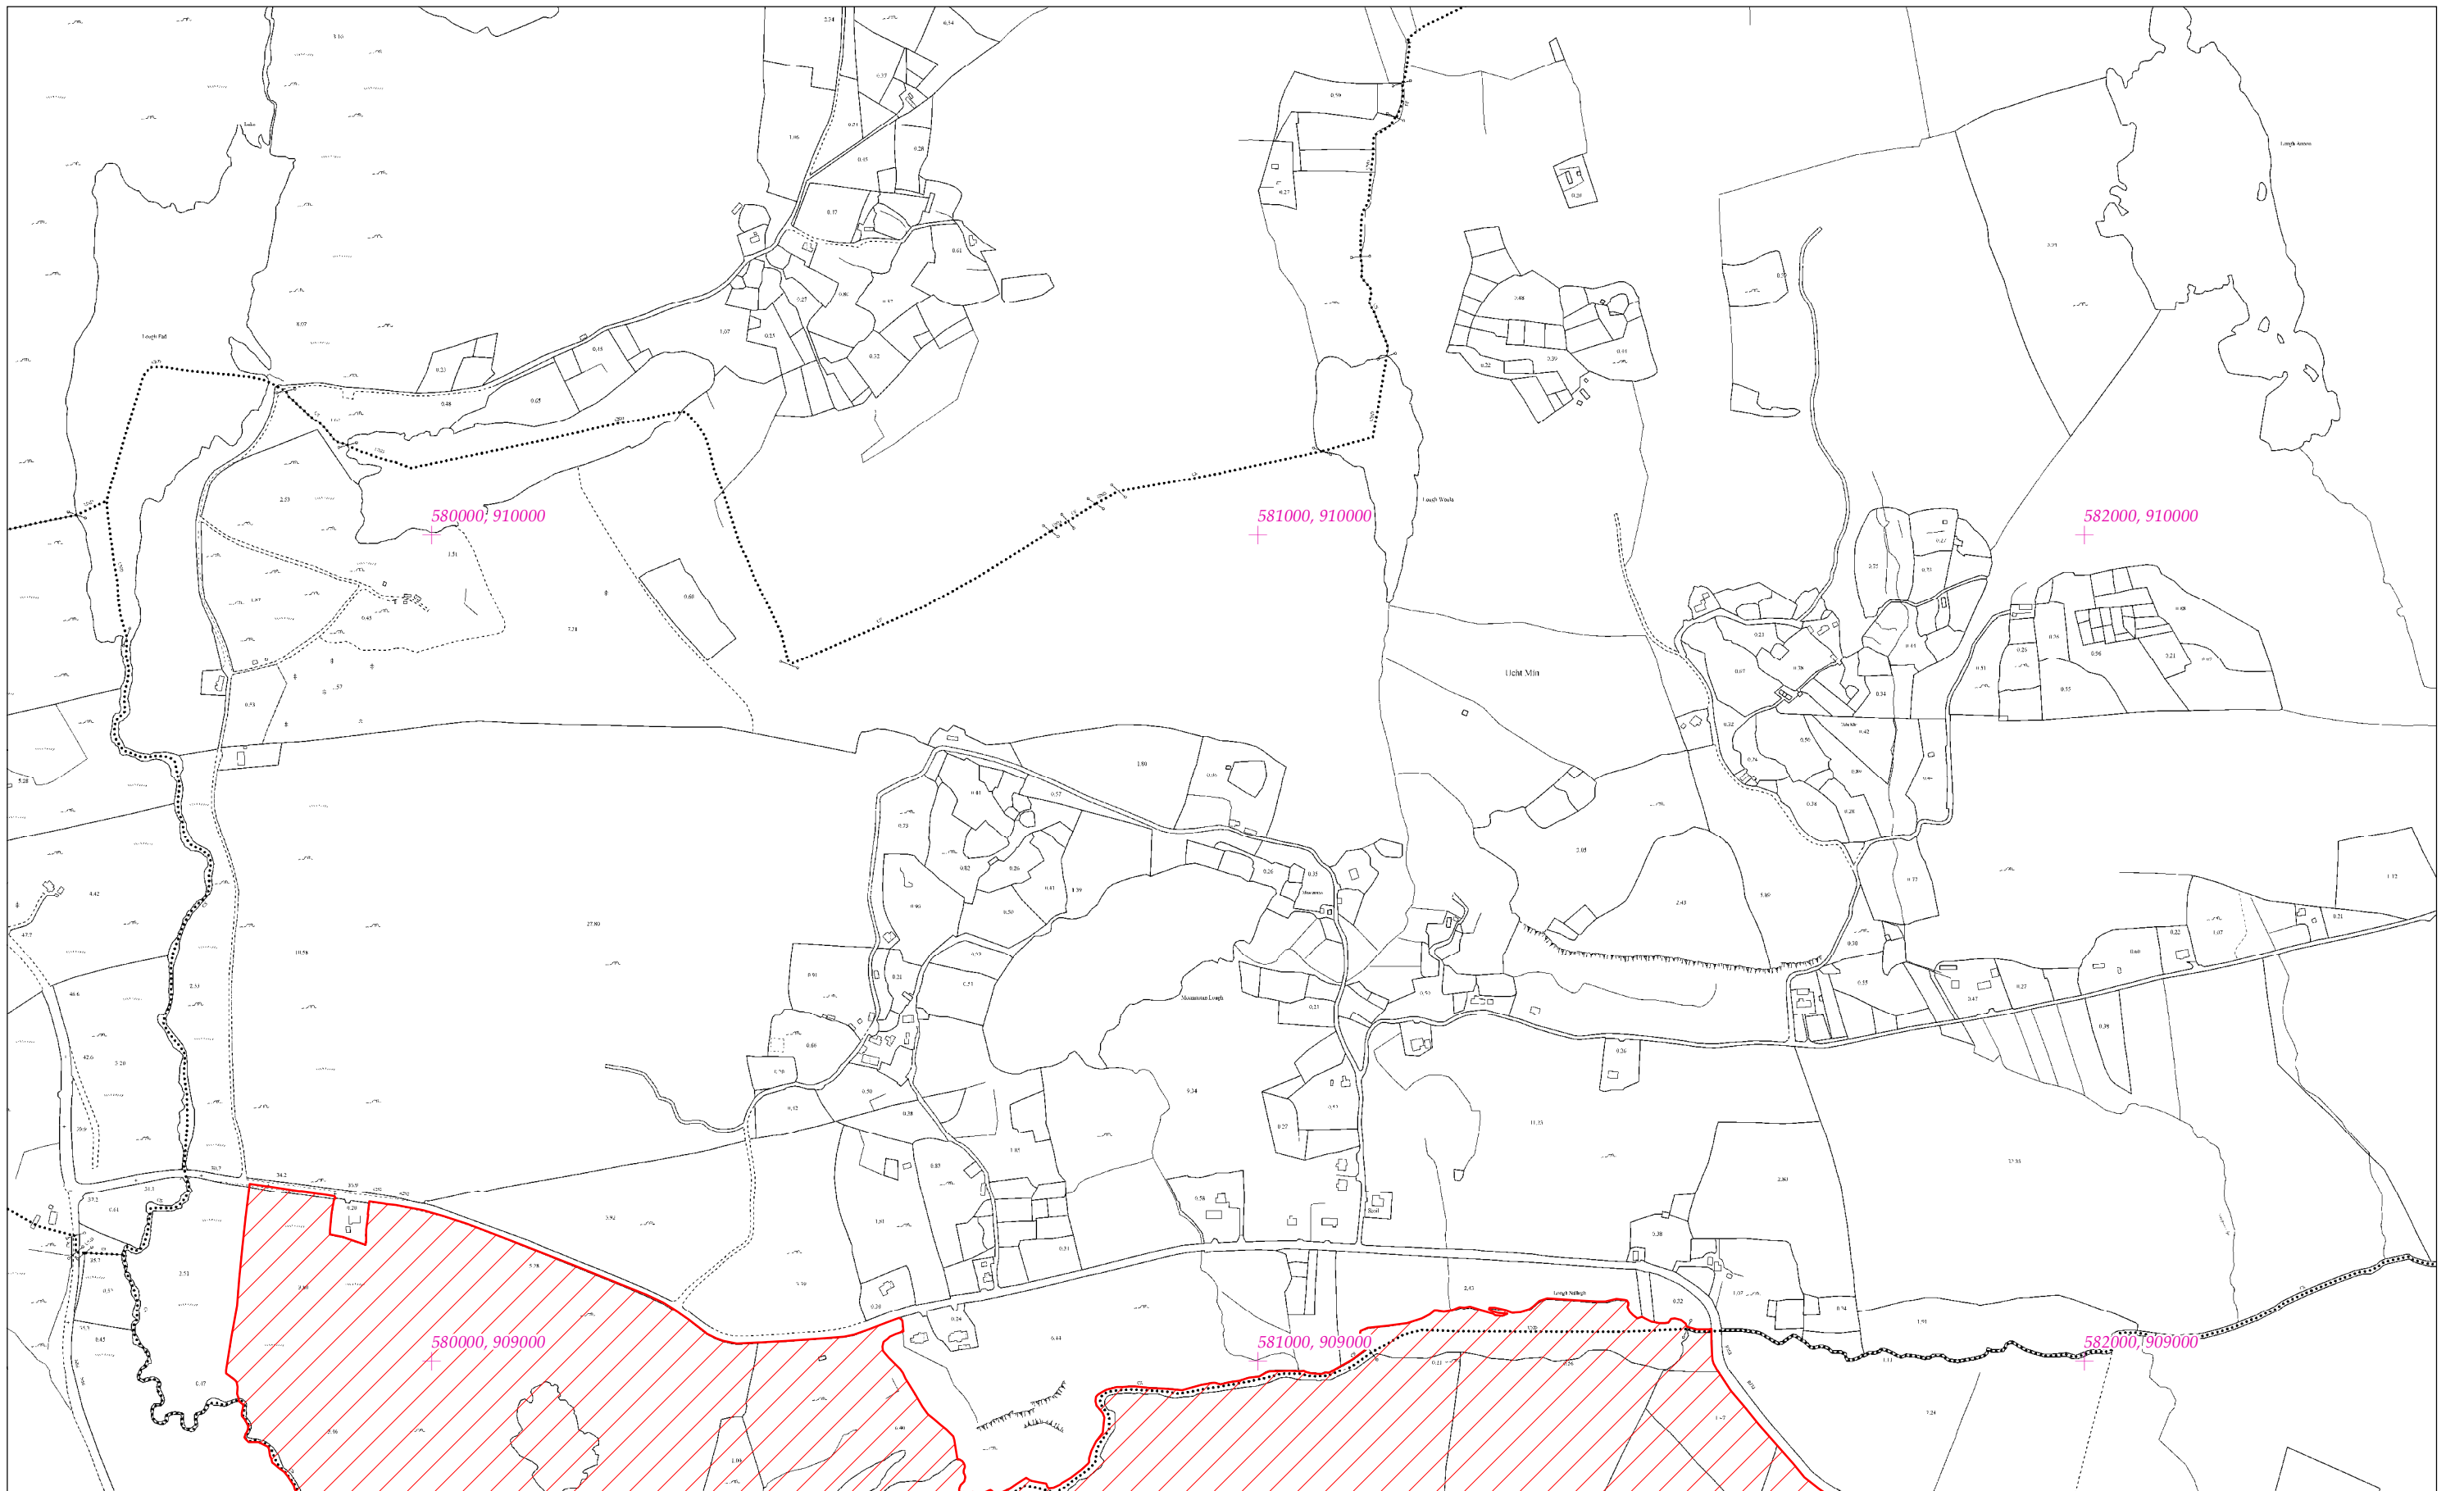

LCS Phortach Loch an Ghainimh Ghil
Gannivegil Bog SAC

1:5000 O.S. TILE 0273d 1 of 17

0 0.5 km

Scála / Scale 1:7,500

SITE CODE
000142

Leagan / Version: 3.01

Arna chló an / Printed on: 06/05/2020

Rialachán 4(1)(b) / Regulation 4(1)(b)