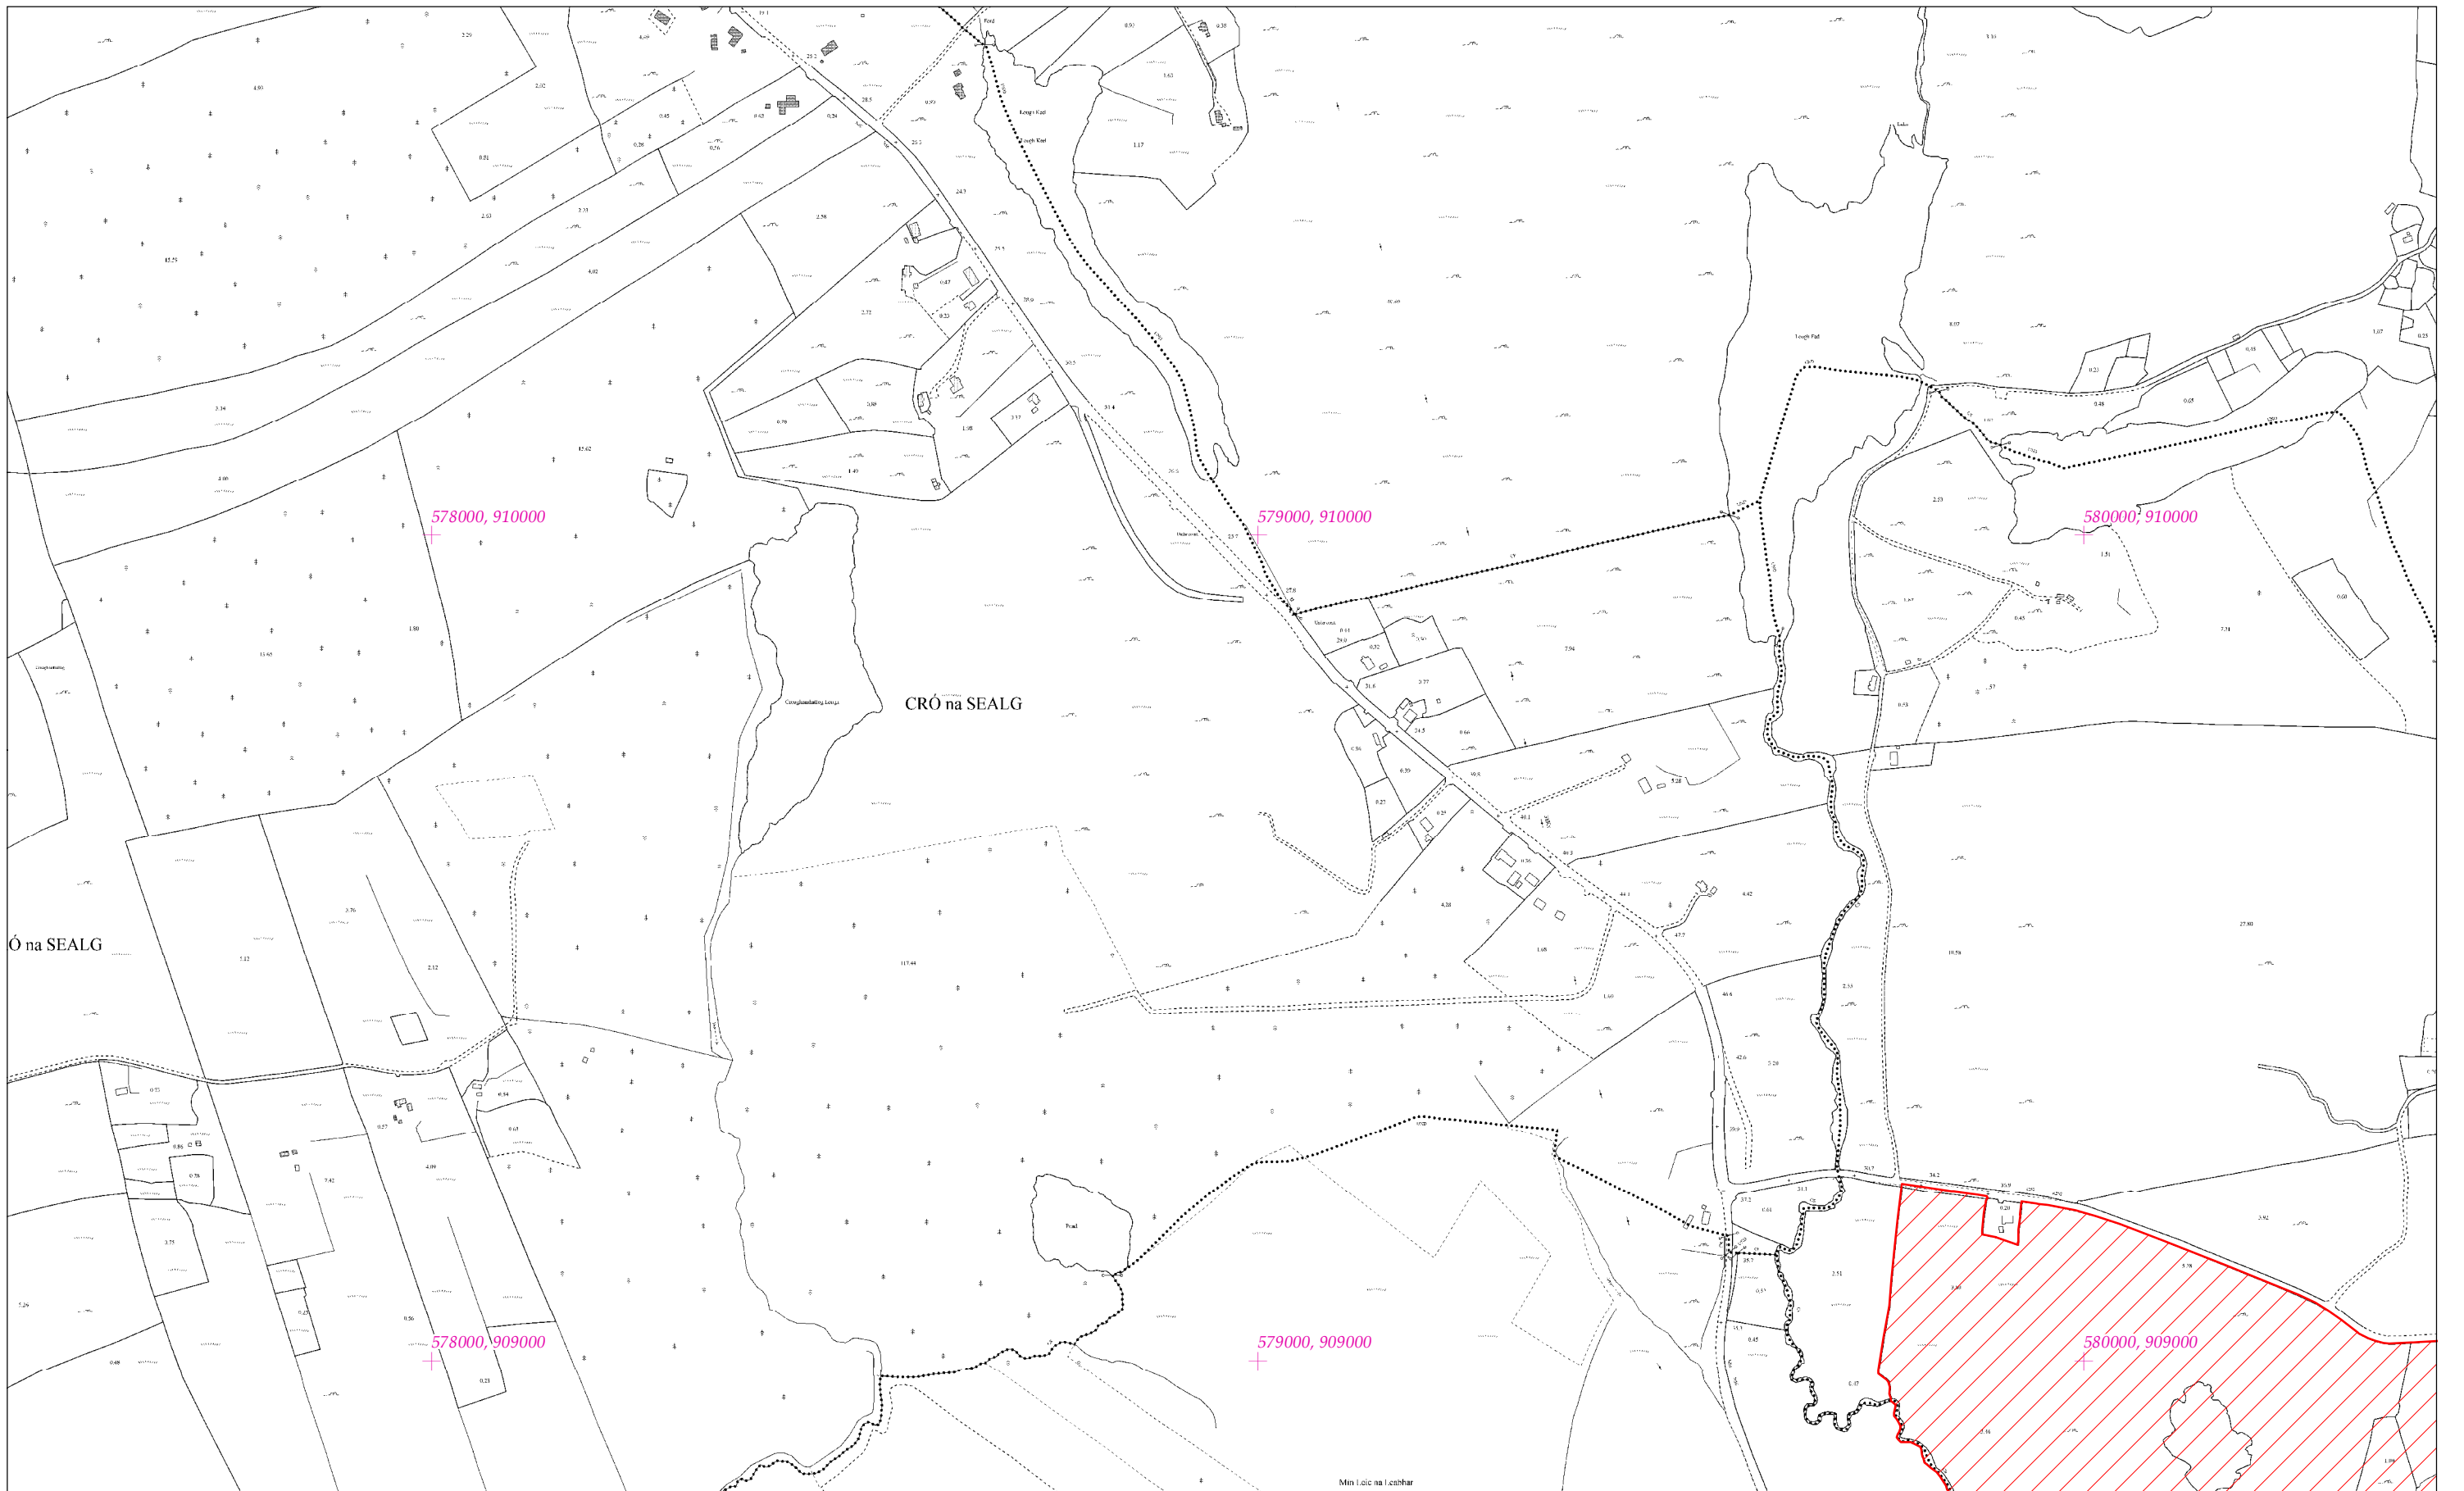

Rialachán 4(1)(b) / Regulation 4(1)(b)

Leathanach 1 de 17 (Co. Dhún na nGall)
Page 1 of 17 (Co. Donegal)

LIMISTÉAR FAOI CHAOMHNÚ SPEISIALTA
SPECIAL AREA OF CONSERVATION

Suirbhéireacht Ordanáis Éireann Ceadúnas Uimhir OSI-NMA-014 © OSI / Rialtas na hÉireann
Ordnance Survey Ireland Licence No. OSI-NMA-014 © Ordnance Survey Ireland / Government of Ireland
Córas Comhordanáidí: Trasteilgean Mercator na hÉireann / Co-ordinate System: Irish Transverse Mercator

LCS Phortach Loch an Ghainimh Ghil
Gannivegil Bog SAC

1:5000 O.S. TILE 0273d 1 of 17

0 0.5 km

Scála / Scale 1:7,500

SITE CODE
000142

Leagan / Version: 3.01

Arna chló an / Printed on: 06/05/2020