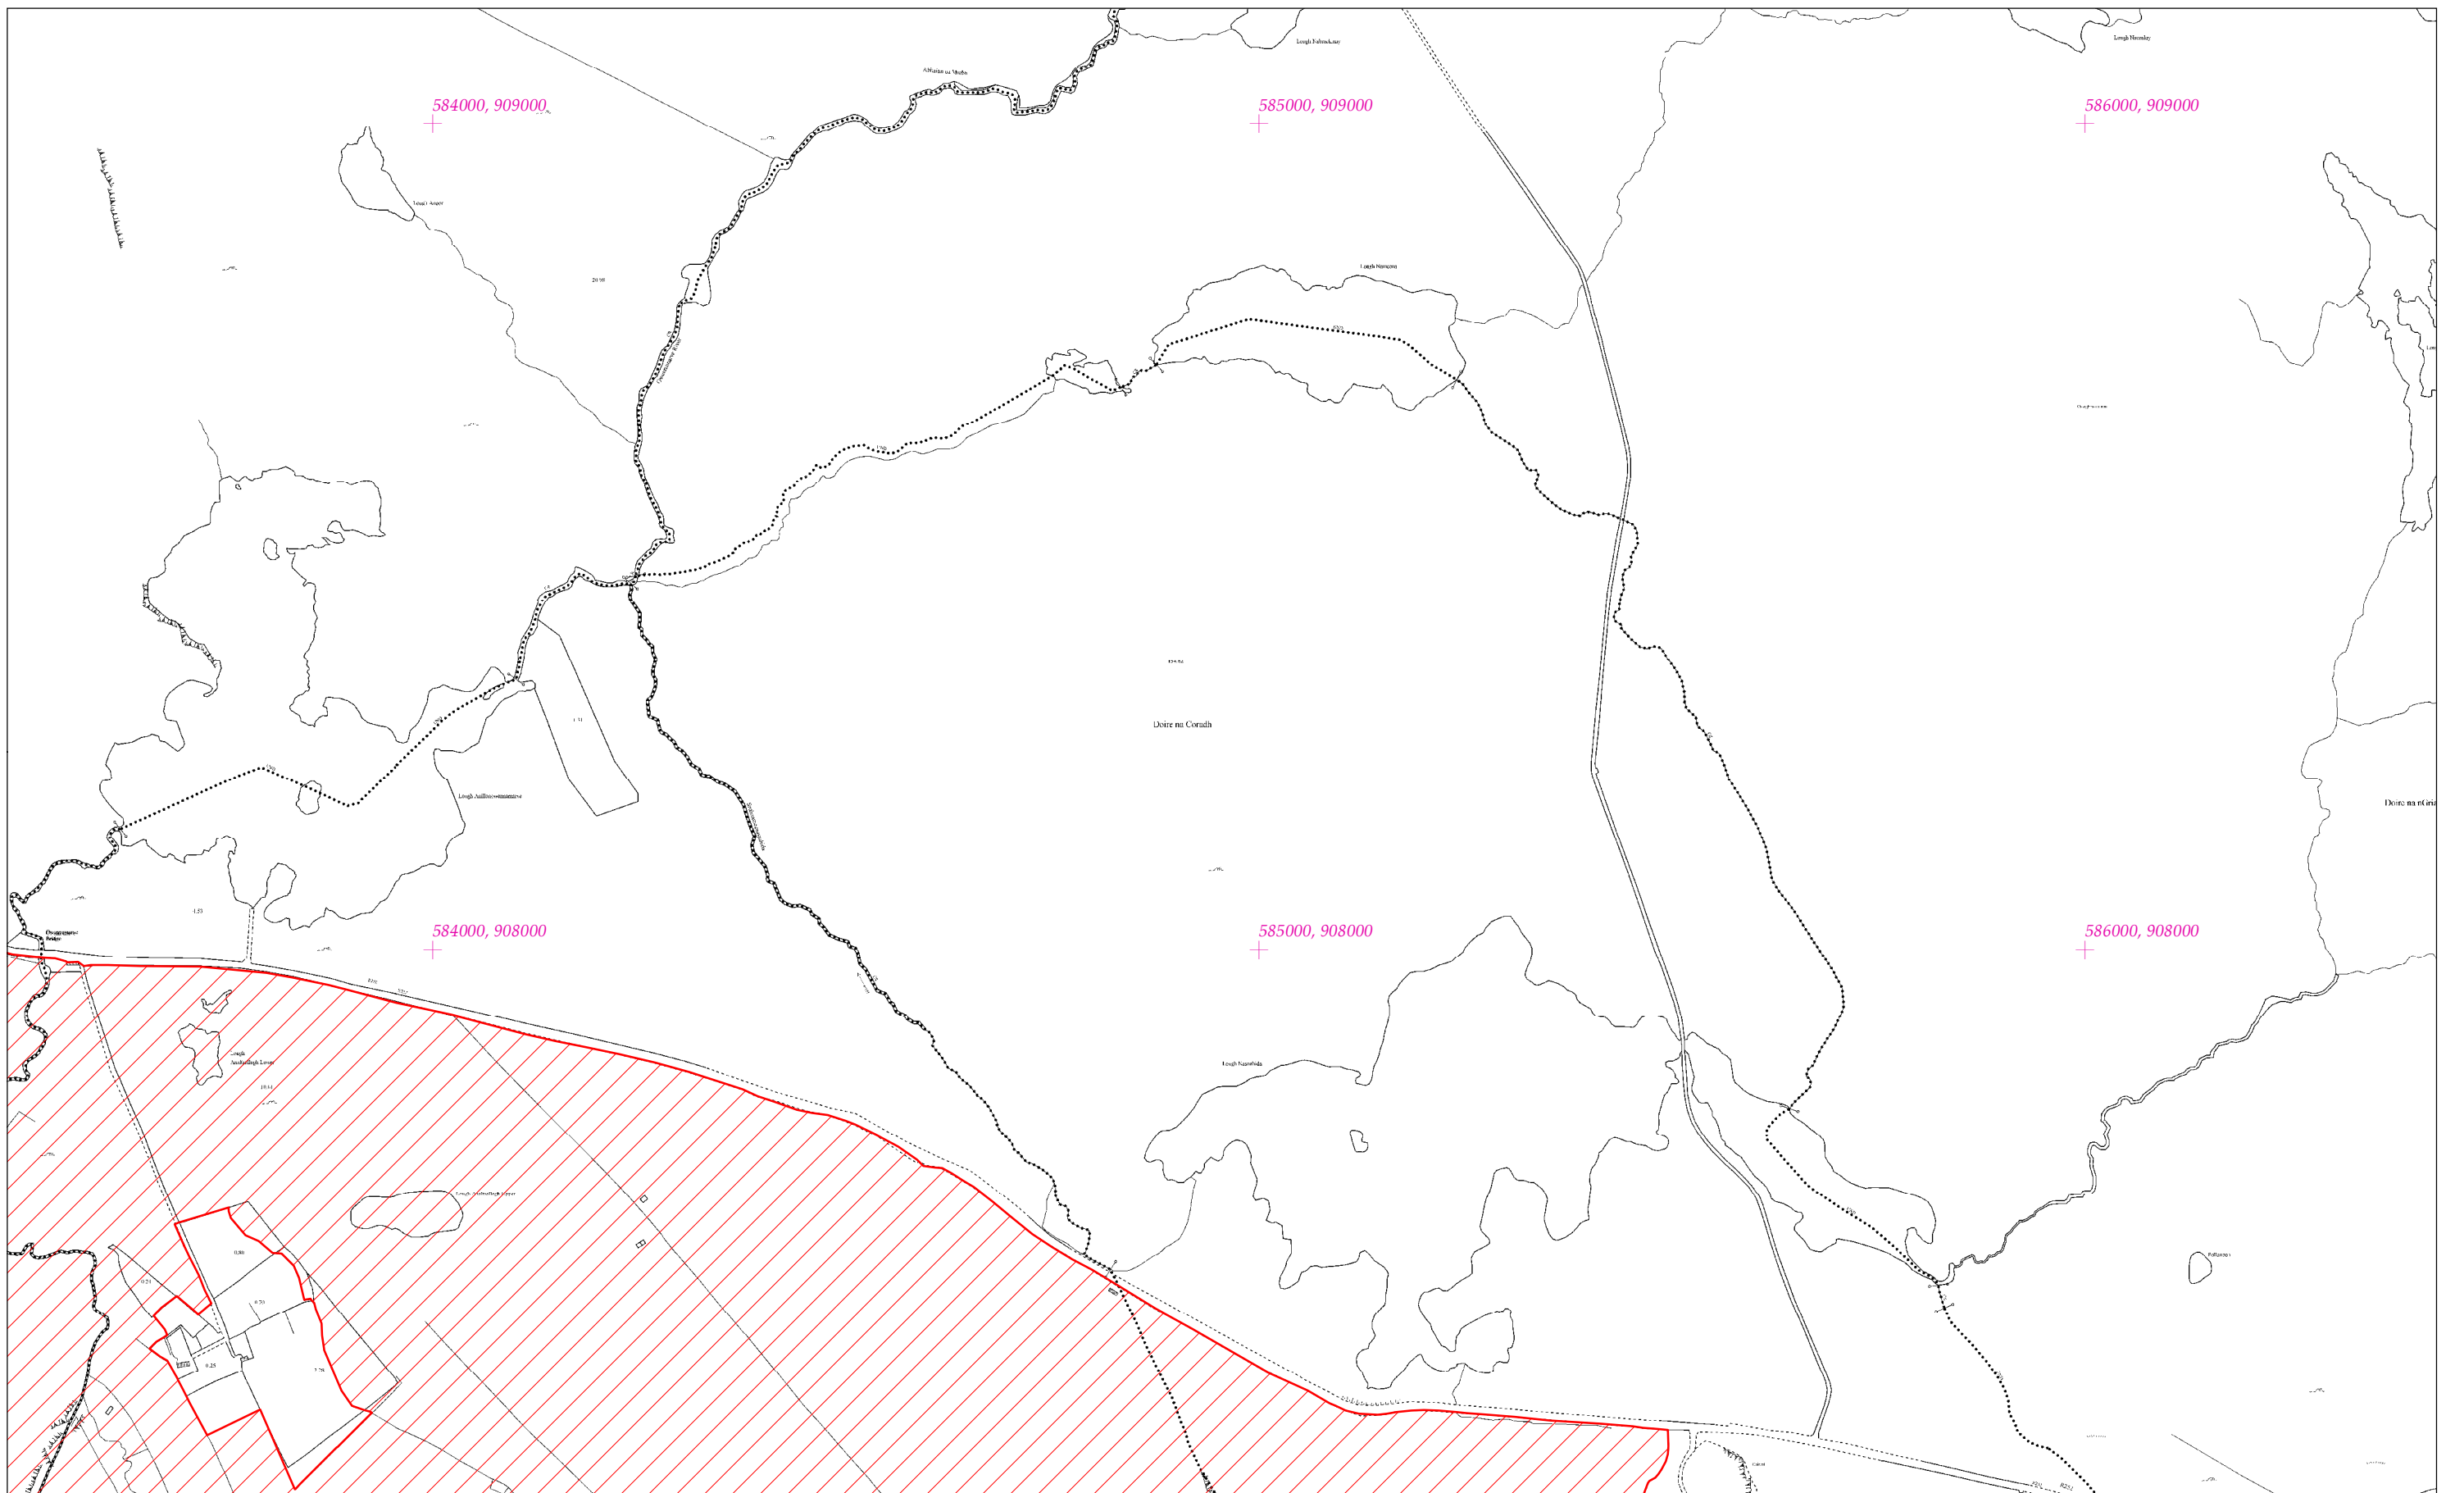

LCS Phortach Loch an Ghainimh Ghil
Gannivegil Bog SAC
1:5000 O.S. TILE 0297d 7 of 17

Scála / Scale 1:7,500

SITE CODE
000142

Leagan / Version: 3.01

Arna chló an / Printed on: 06/05/2020

Rialachán 4(1)(b) / Regulation 4(1)(b)