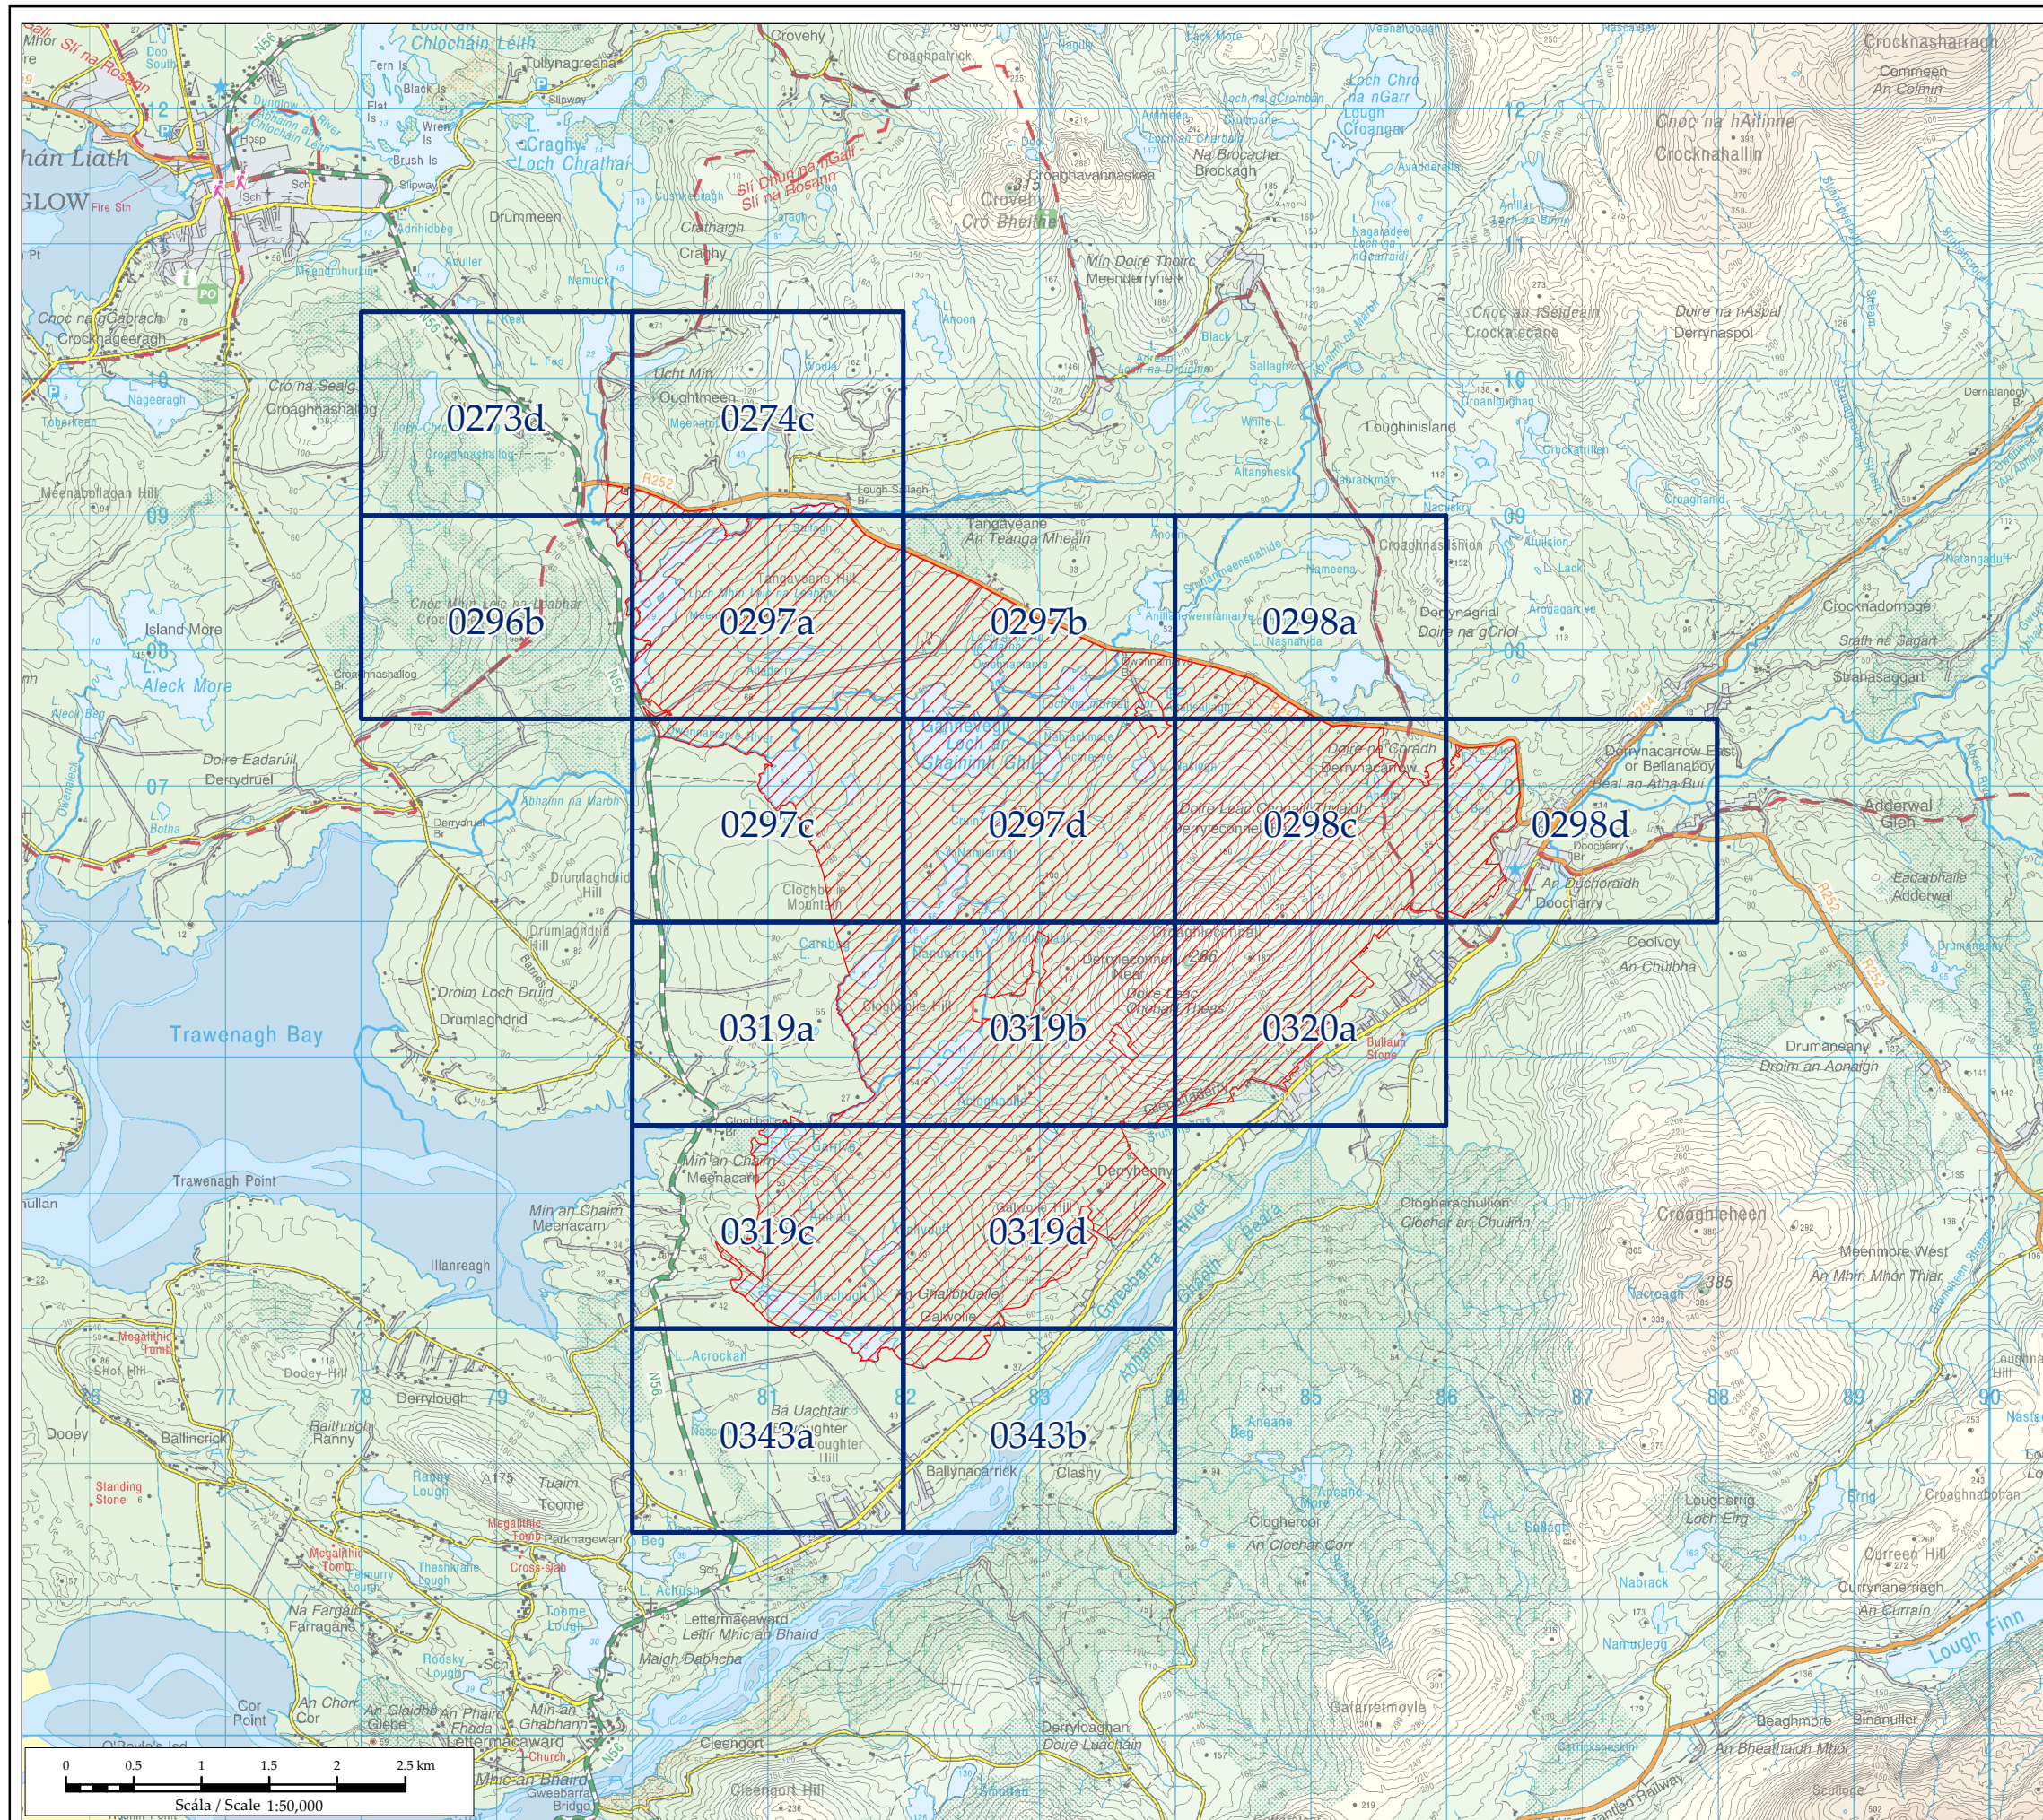

Sceideal 1 / Schedule 1

LIMISTÉAR FAOI CHAOMHNÚ SPEISIALTA SPECIAL AREA OF CONSERVATION

- Limistéar faoi Chaomhnú Speisialta
  Special Area of Conservation
- Rialachán 4(1)(b) Innéacs Mapa Mionsonraithe
  Regulation 4(1)(b) Detail Map Index

LCS Phortach Loch an Ghainimh Ghil

Gannivegil Bog SAC

000142

Achar / Area 2,150.86 ha

Co. Dhún na nGall
Co. Donegal

Suirbhéireacht Ordnáis Éireann Ceadúnas Uimhir OSI-NMA-014 © OSI / Rialtas na hÉireann
Ordnance Survey Ireland Licence No OSI-NMA-014 © Ordnance Survey Ireland / Government of Ireland
Córas Comhordanáidí: Trasteigean Mercator na hÉireann / Co-ordinate System: Irish Transverse Mercator

Leagan / Version: 3.01

Arna chlón an / Printed on: 06/05/2020