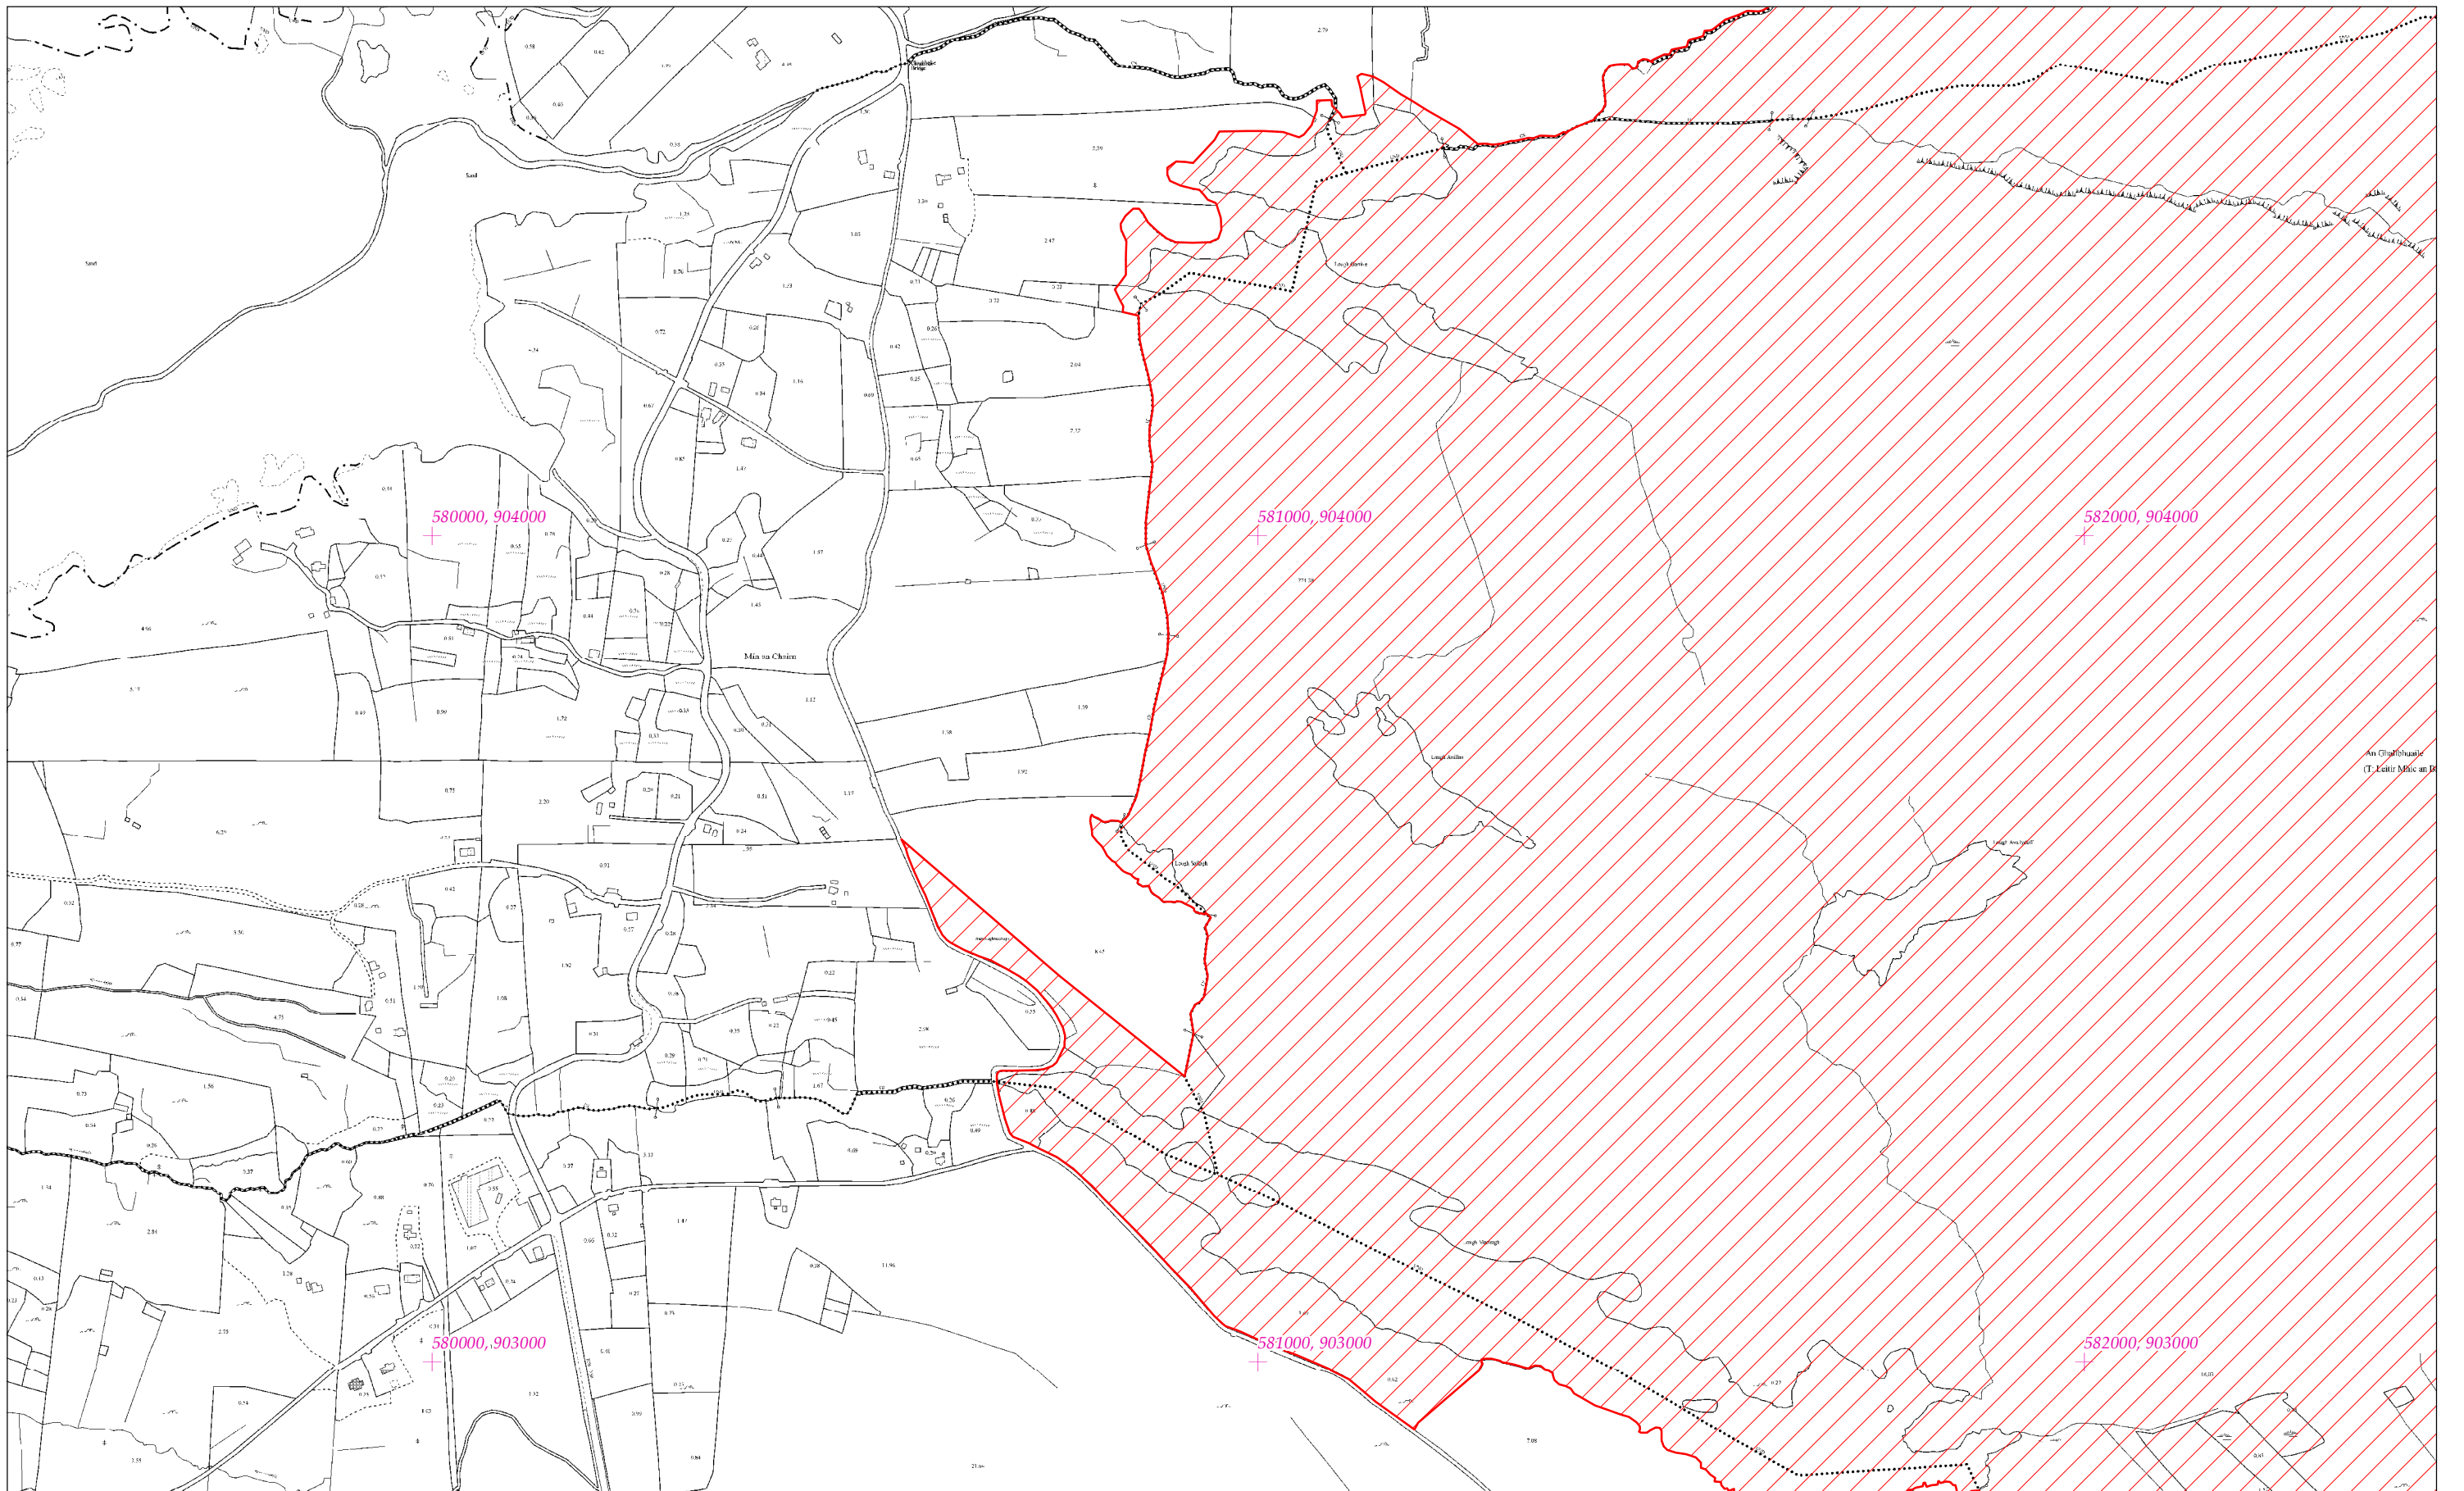

LCS Phortach Loch an Ghainimh Ghil
Gannivegil Bog SAC

1:5000 O.S. TILE 0319b 12 of 17

Scála / Scale 1:7,500

SITE CODE
000142

Leagan / Version: 3.01

Arna chló an / Printed on: 06/05/2020

Rialachán 4(1)(b) / Regulation 4(1)(b)