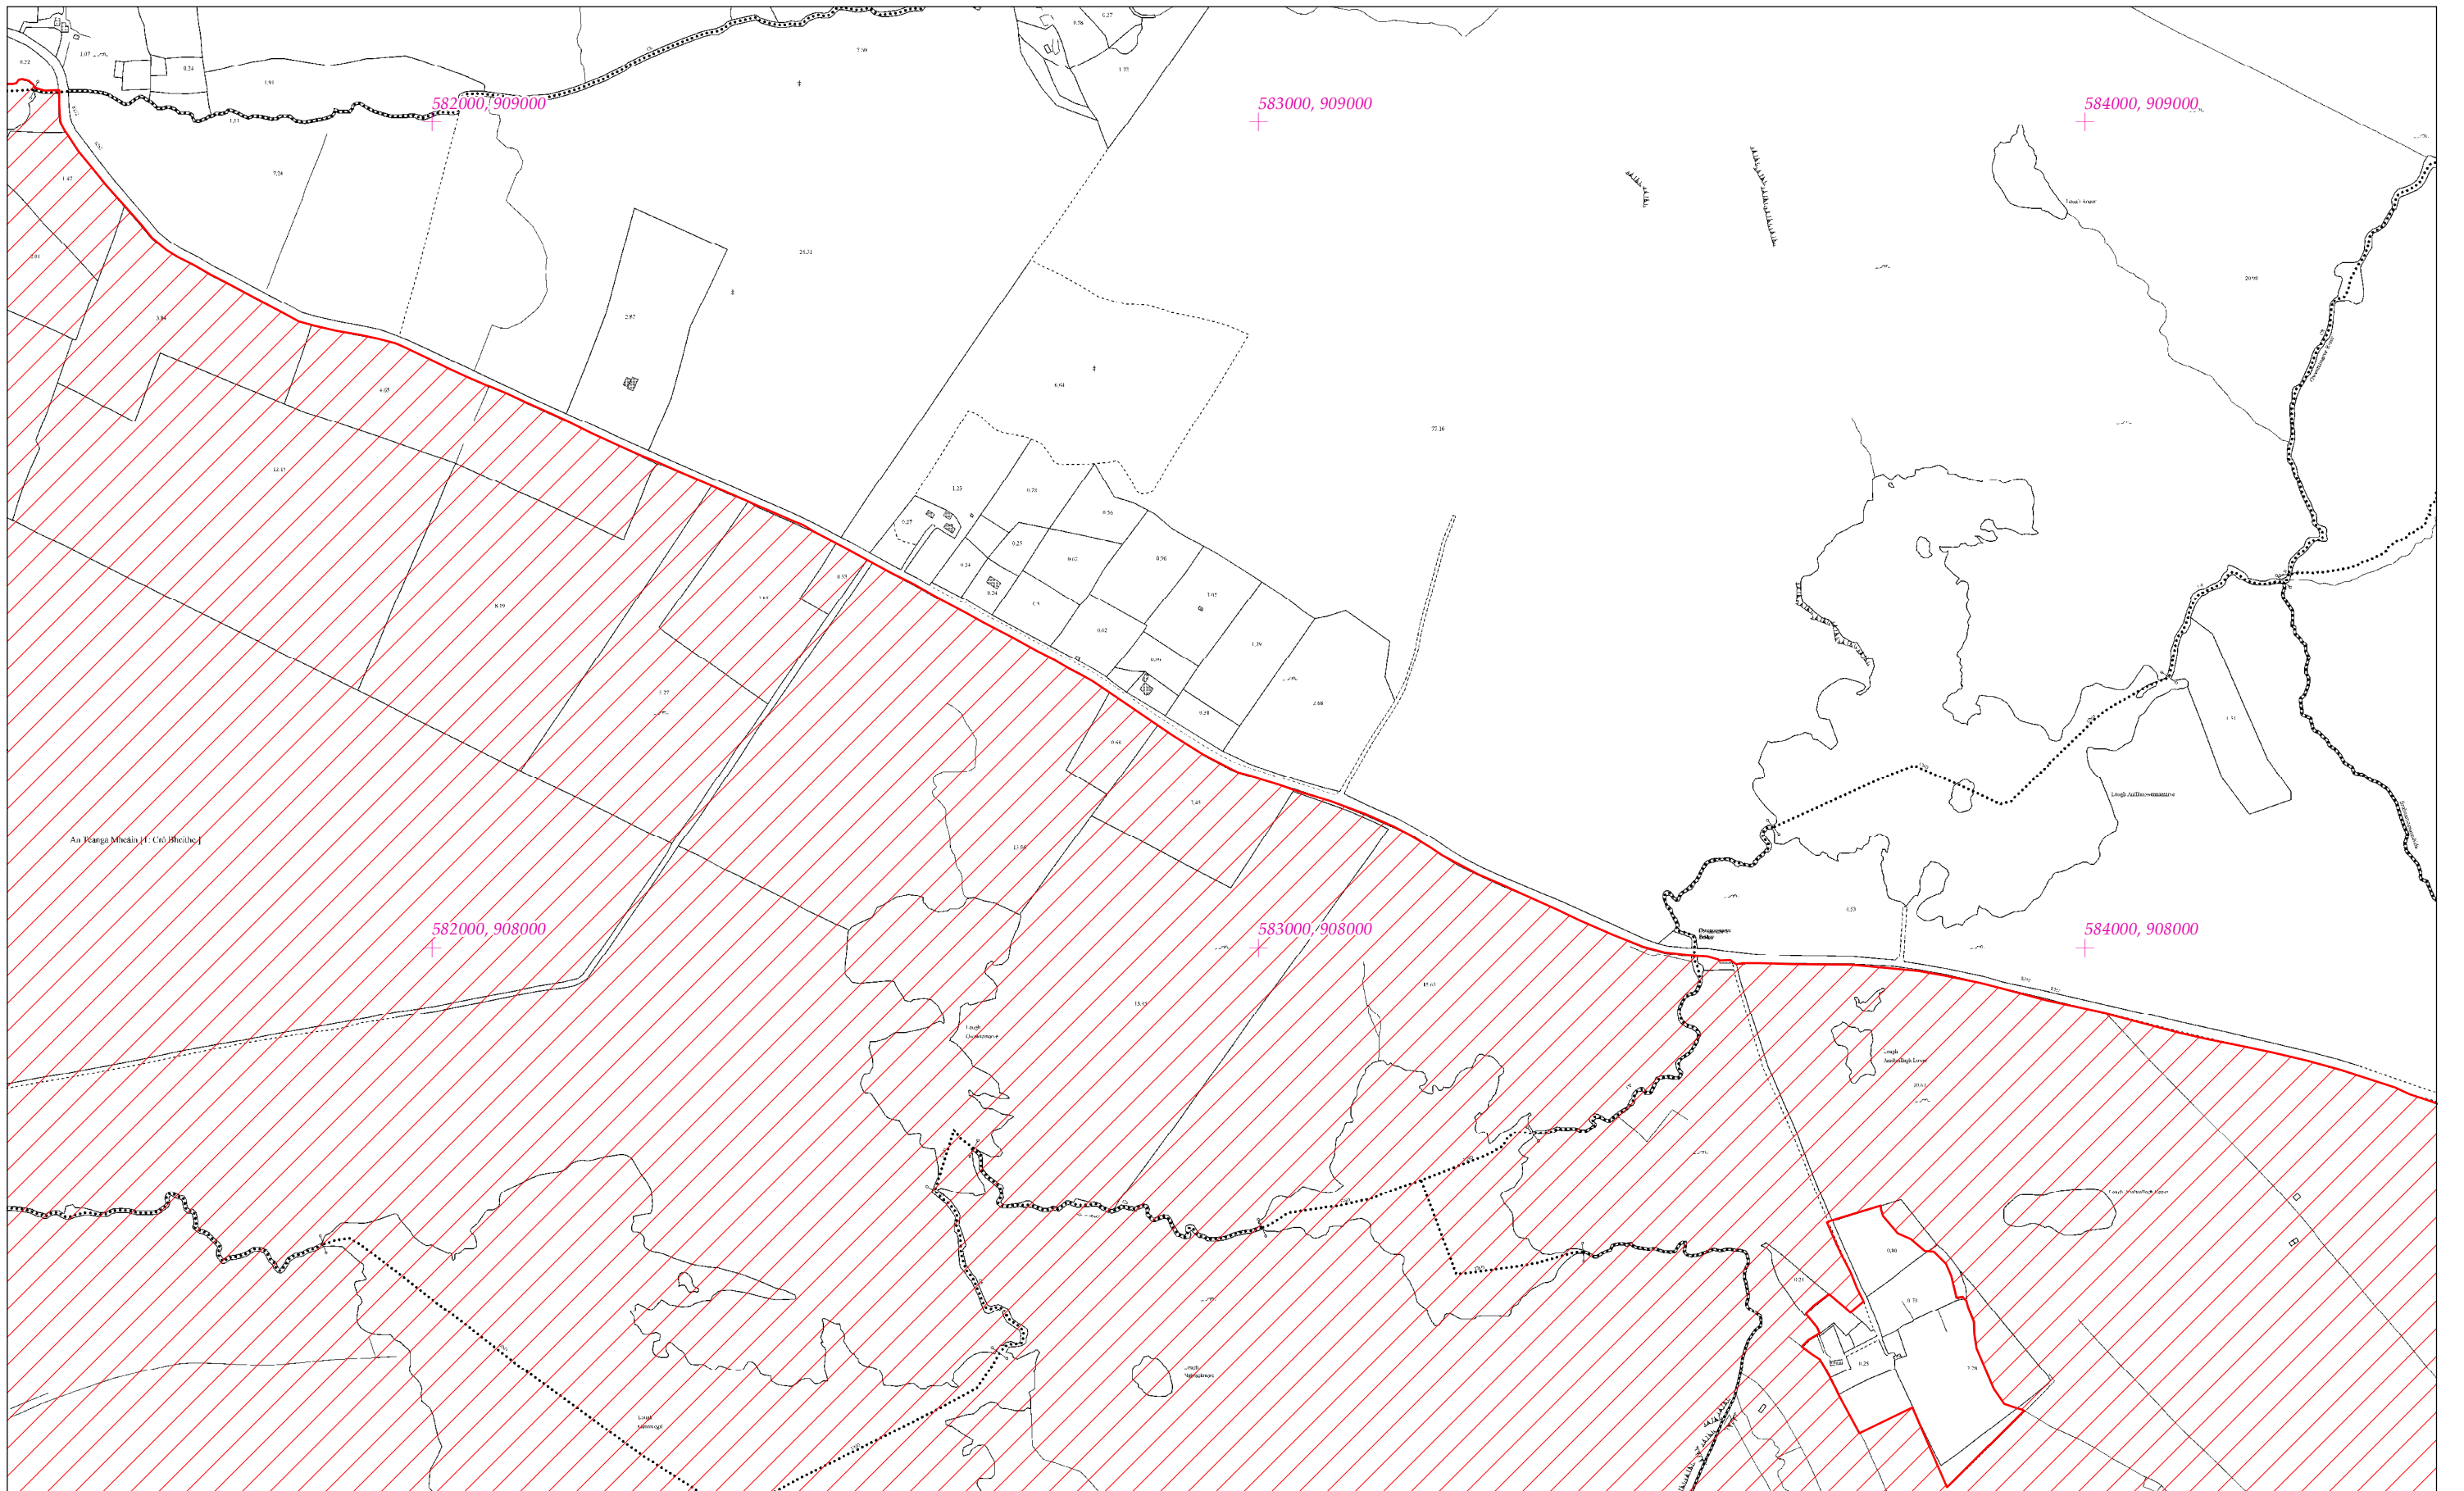

LCS Phortach Loch an Ghainimh Ghil
Gannivegil Bog SAC
1:5000 O.S. TILE 0297a 4 of 17

Scála / Scale 1:7,500

SITE CODE
000142

Leagan / Version: 3.01

Arna chló an / Printed on: 06/05/2020

Rialachán 4(1)(b) / Regulation 4(1)(b)