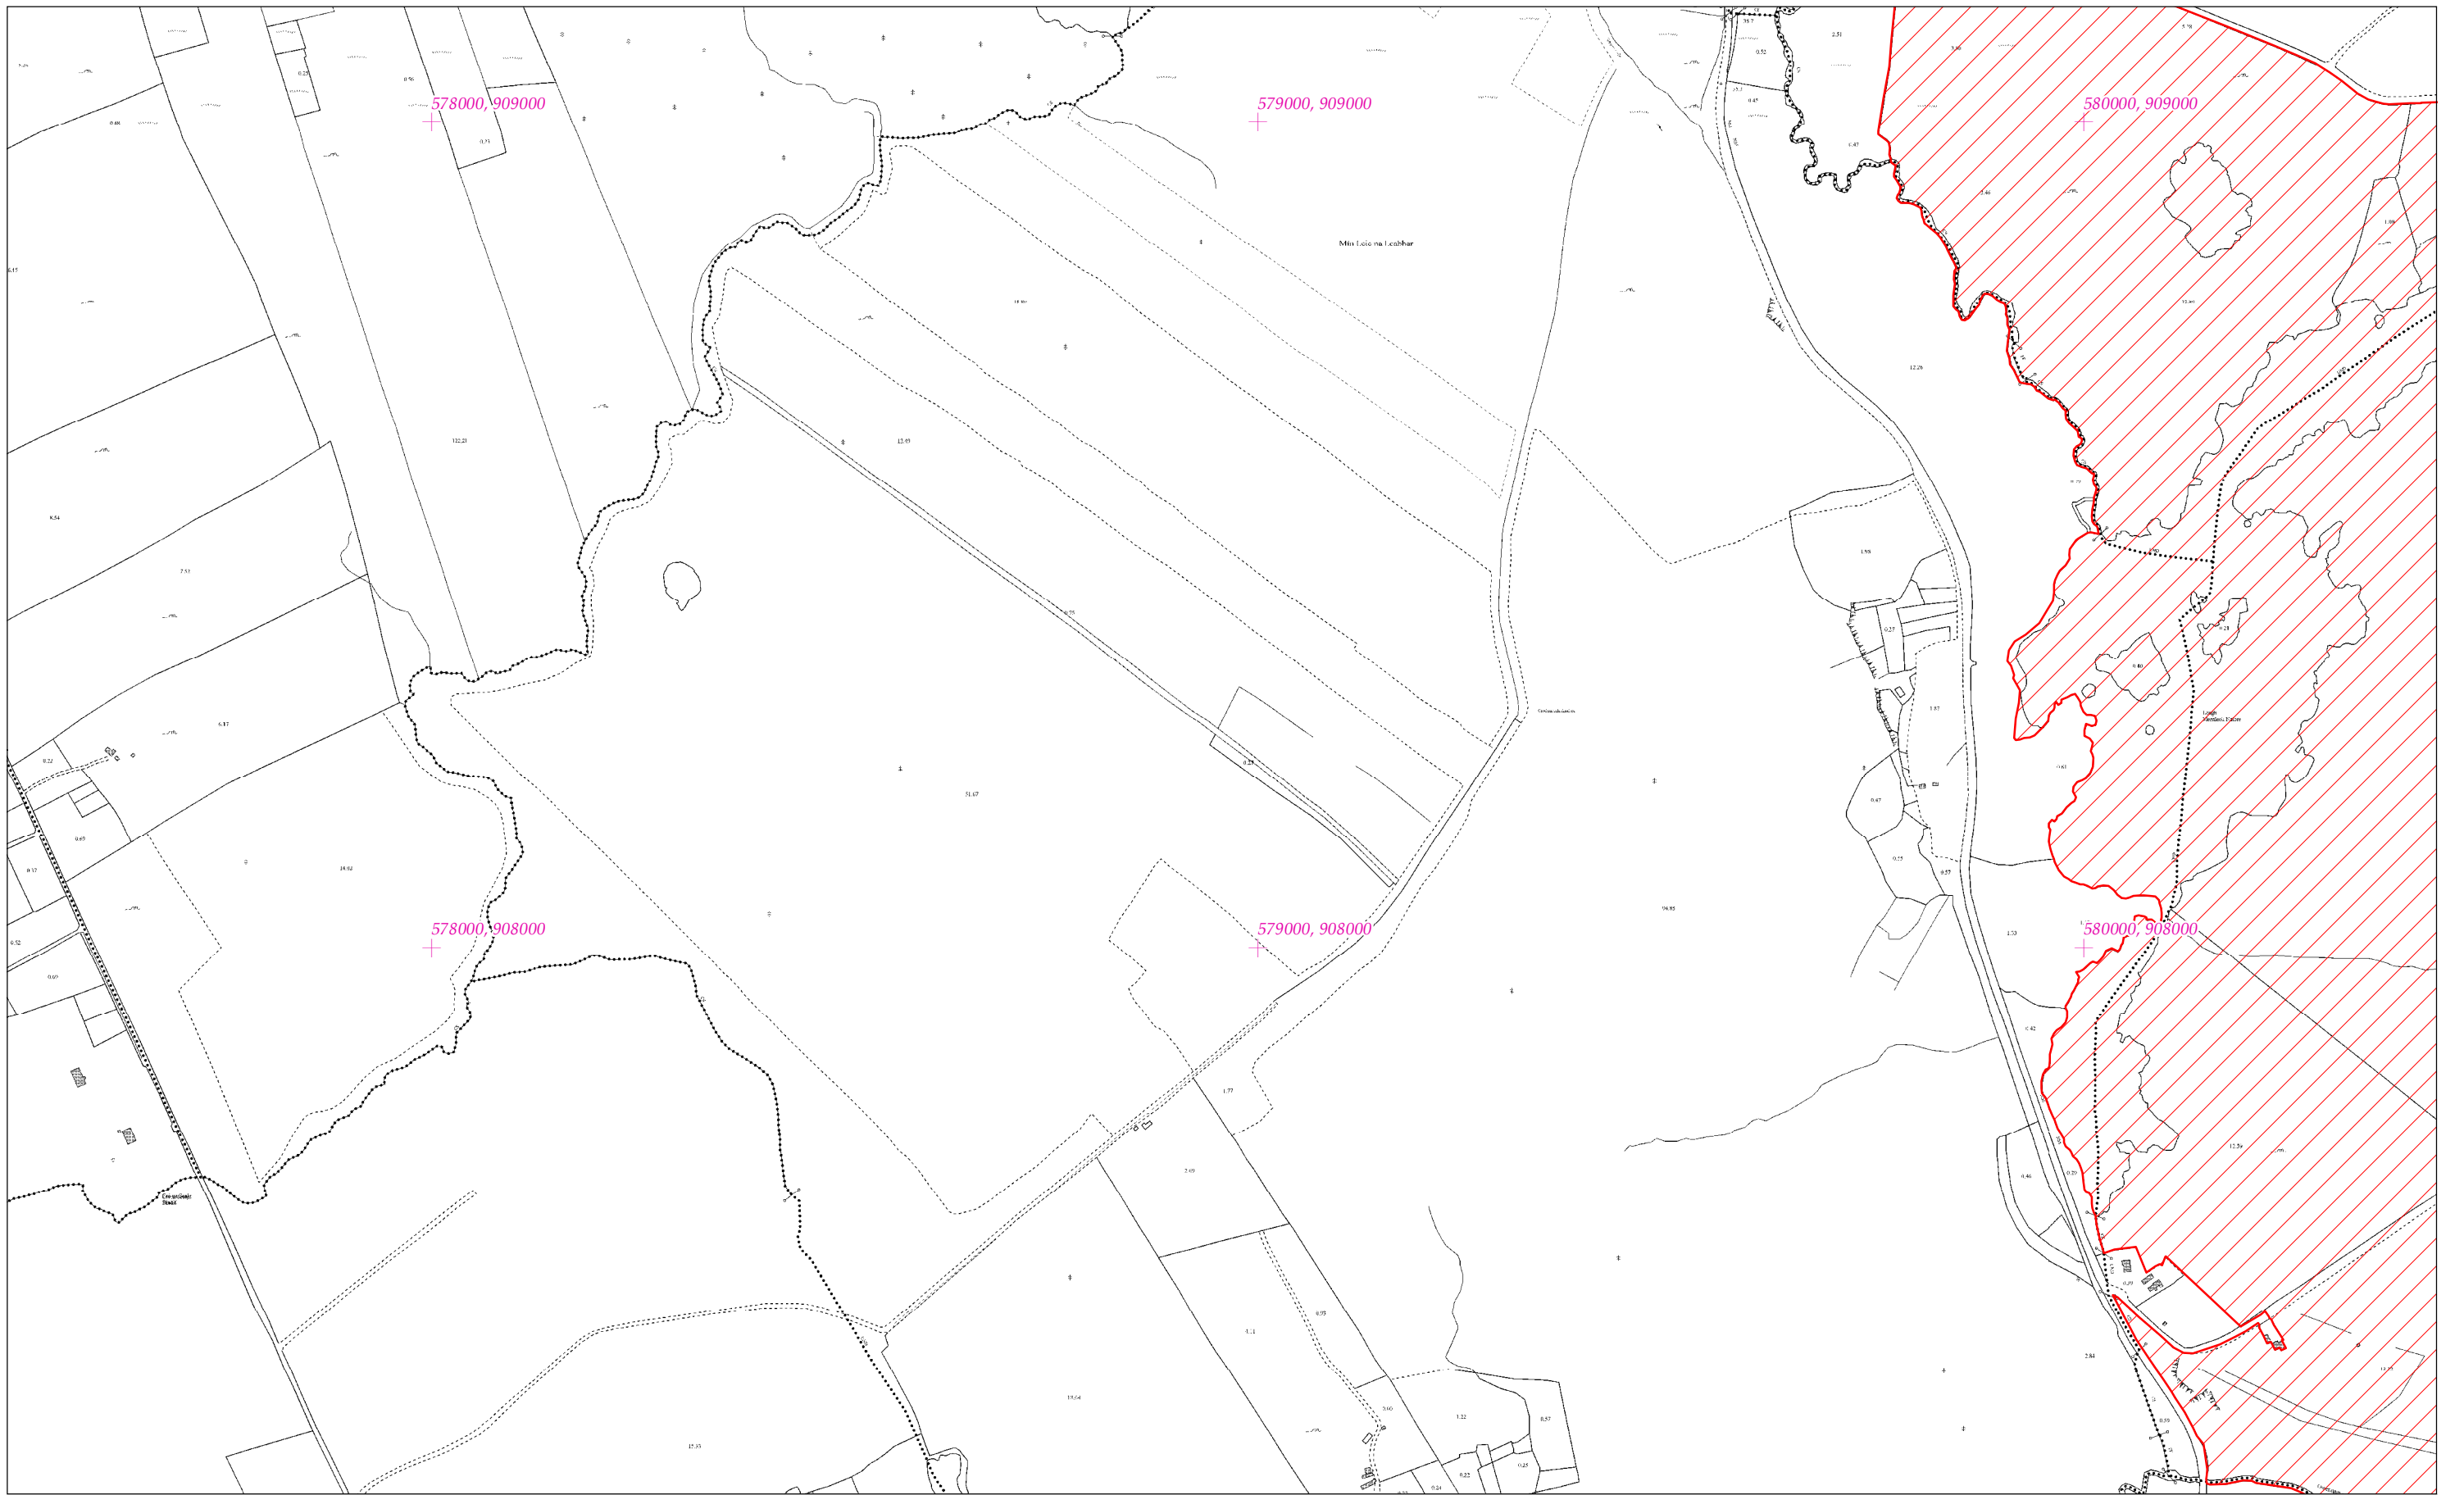

LCS Phortach Loch an Ghainimh Ghil
Gannivegil Bog SAC
1:5000 O.S. TILE 0274c 2 of 17

Scála / Scale 1:7,500

SITE CODE
000142

Leagan / Version: 3.01

Arna chló an / Printed on: 06/05/2020

Rialachán 4(1)(b) / Regulation 4(1)(b)