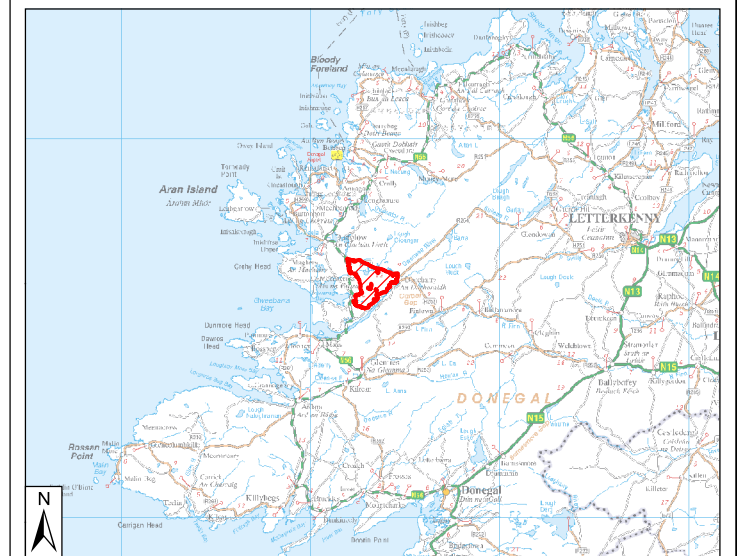

Sceideal 1 / Schedule 1

LIMISTÉAR FAOI CHAOMHNÚ SPEISIALTA SPECIAL AREA OF CONSERVATION

-  Limistéar faoi Chaomhnú Speisialta
Special Area of Conservation
-  Rialachán 4(1)(b) Innéacs Mapa Mionsonraithe
Regulation 4(1)(b) Detail Map Index

LCS Phortach Loch an Ghainimh Ghil

Gannivegil Bog SAC

000142

Achar / Area 2,150.86 ha

Co. Dhún na nGall
Co. Donegal

Suirbhéireacht Ordnáis Éireann Ceadúnas Uimhir OSI-NMA-014 © OSI / Rialtas na hÉireann
Ordnance Survey Ireland Licence No OSI-NMA-014 © Ordnance Survey Ireland / Government of Ireland
Córas Comhordanáidí: Trasteigean Mercator na hÉireann / Co-ordinate System: Irish Transverse Mercator