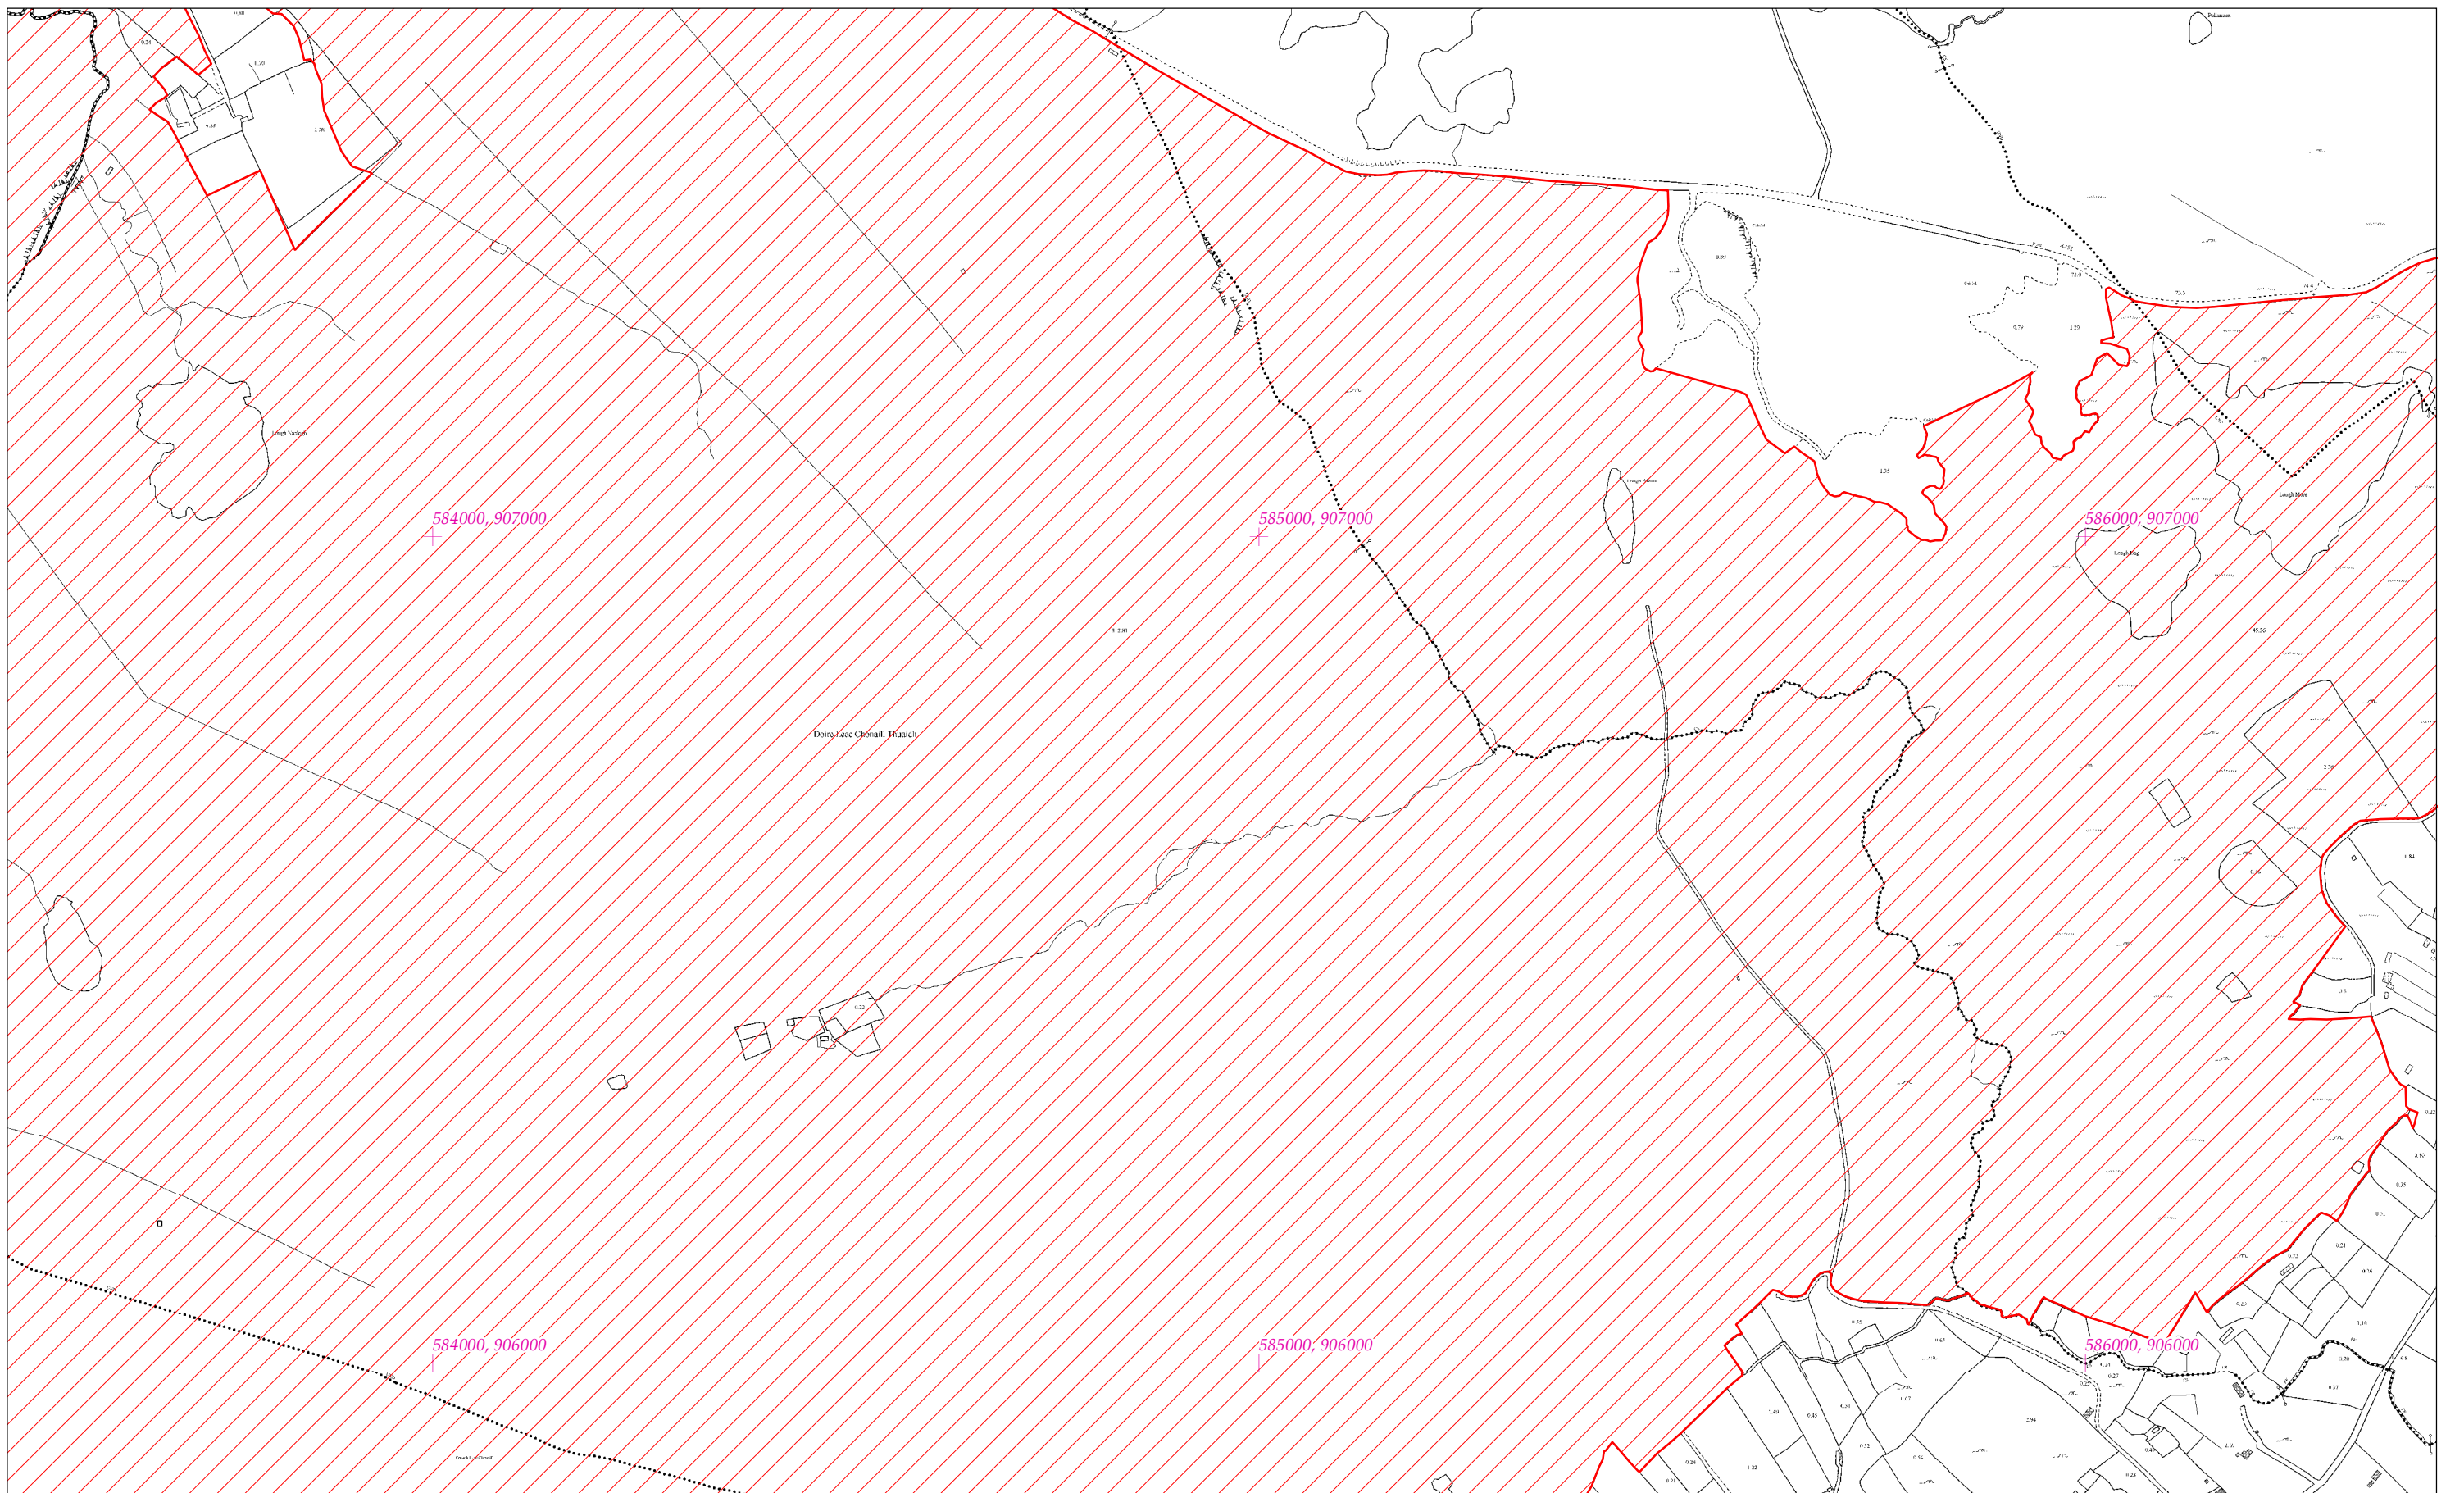

LCS Phortach Loch an Ghainimh Ghil
Gannivegil Bog SAC
1:5000 O.S. TILE 0298a 8 of 17

Scála / Scale 1:7,500

SITE CODE
000142

Leagan / Version: 3.01

Arna chló an / Printed on: 06/05/2020

Rialachán 4(1)(b) / Regulation 4(1)(b)