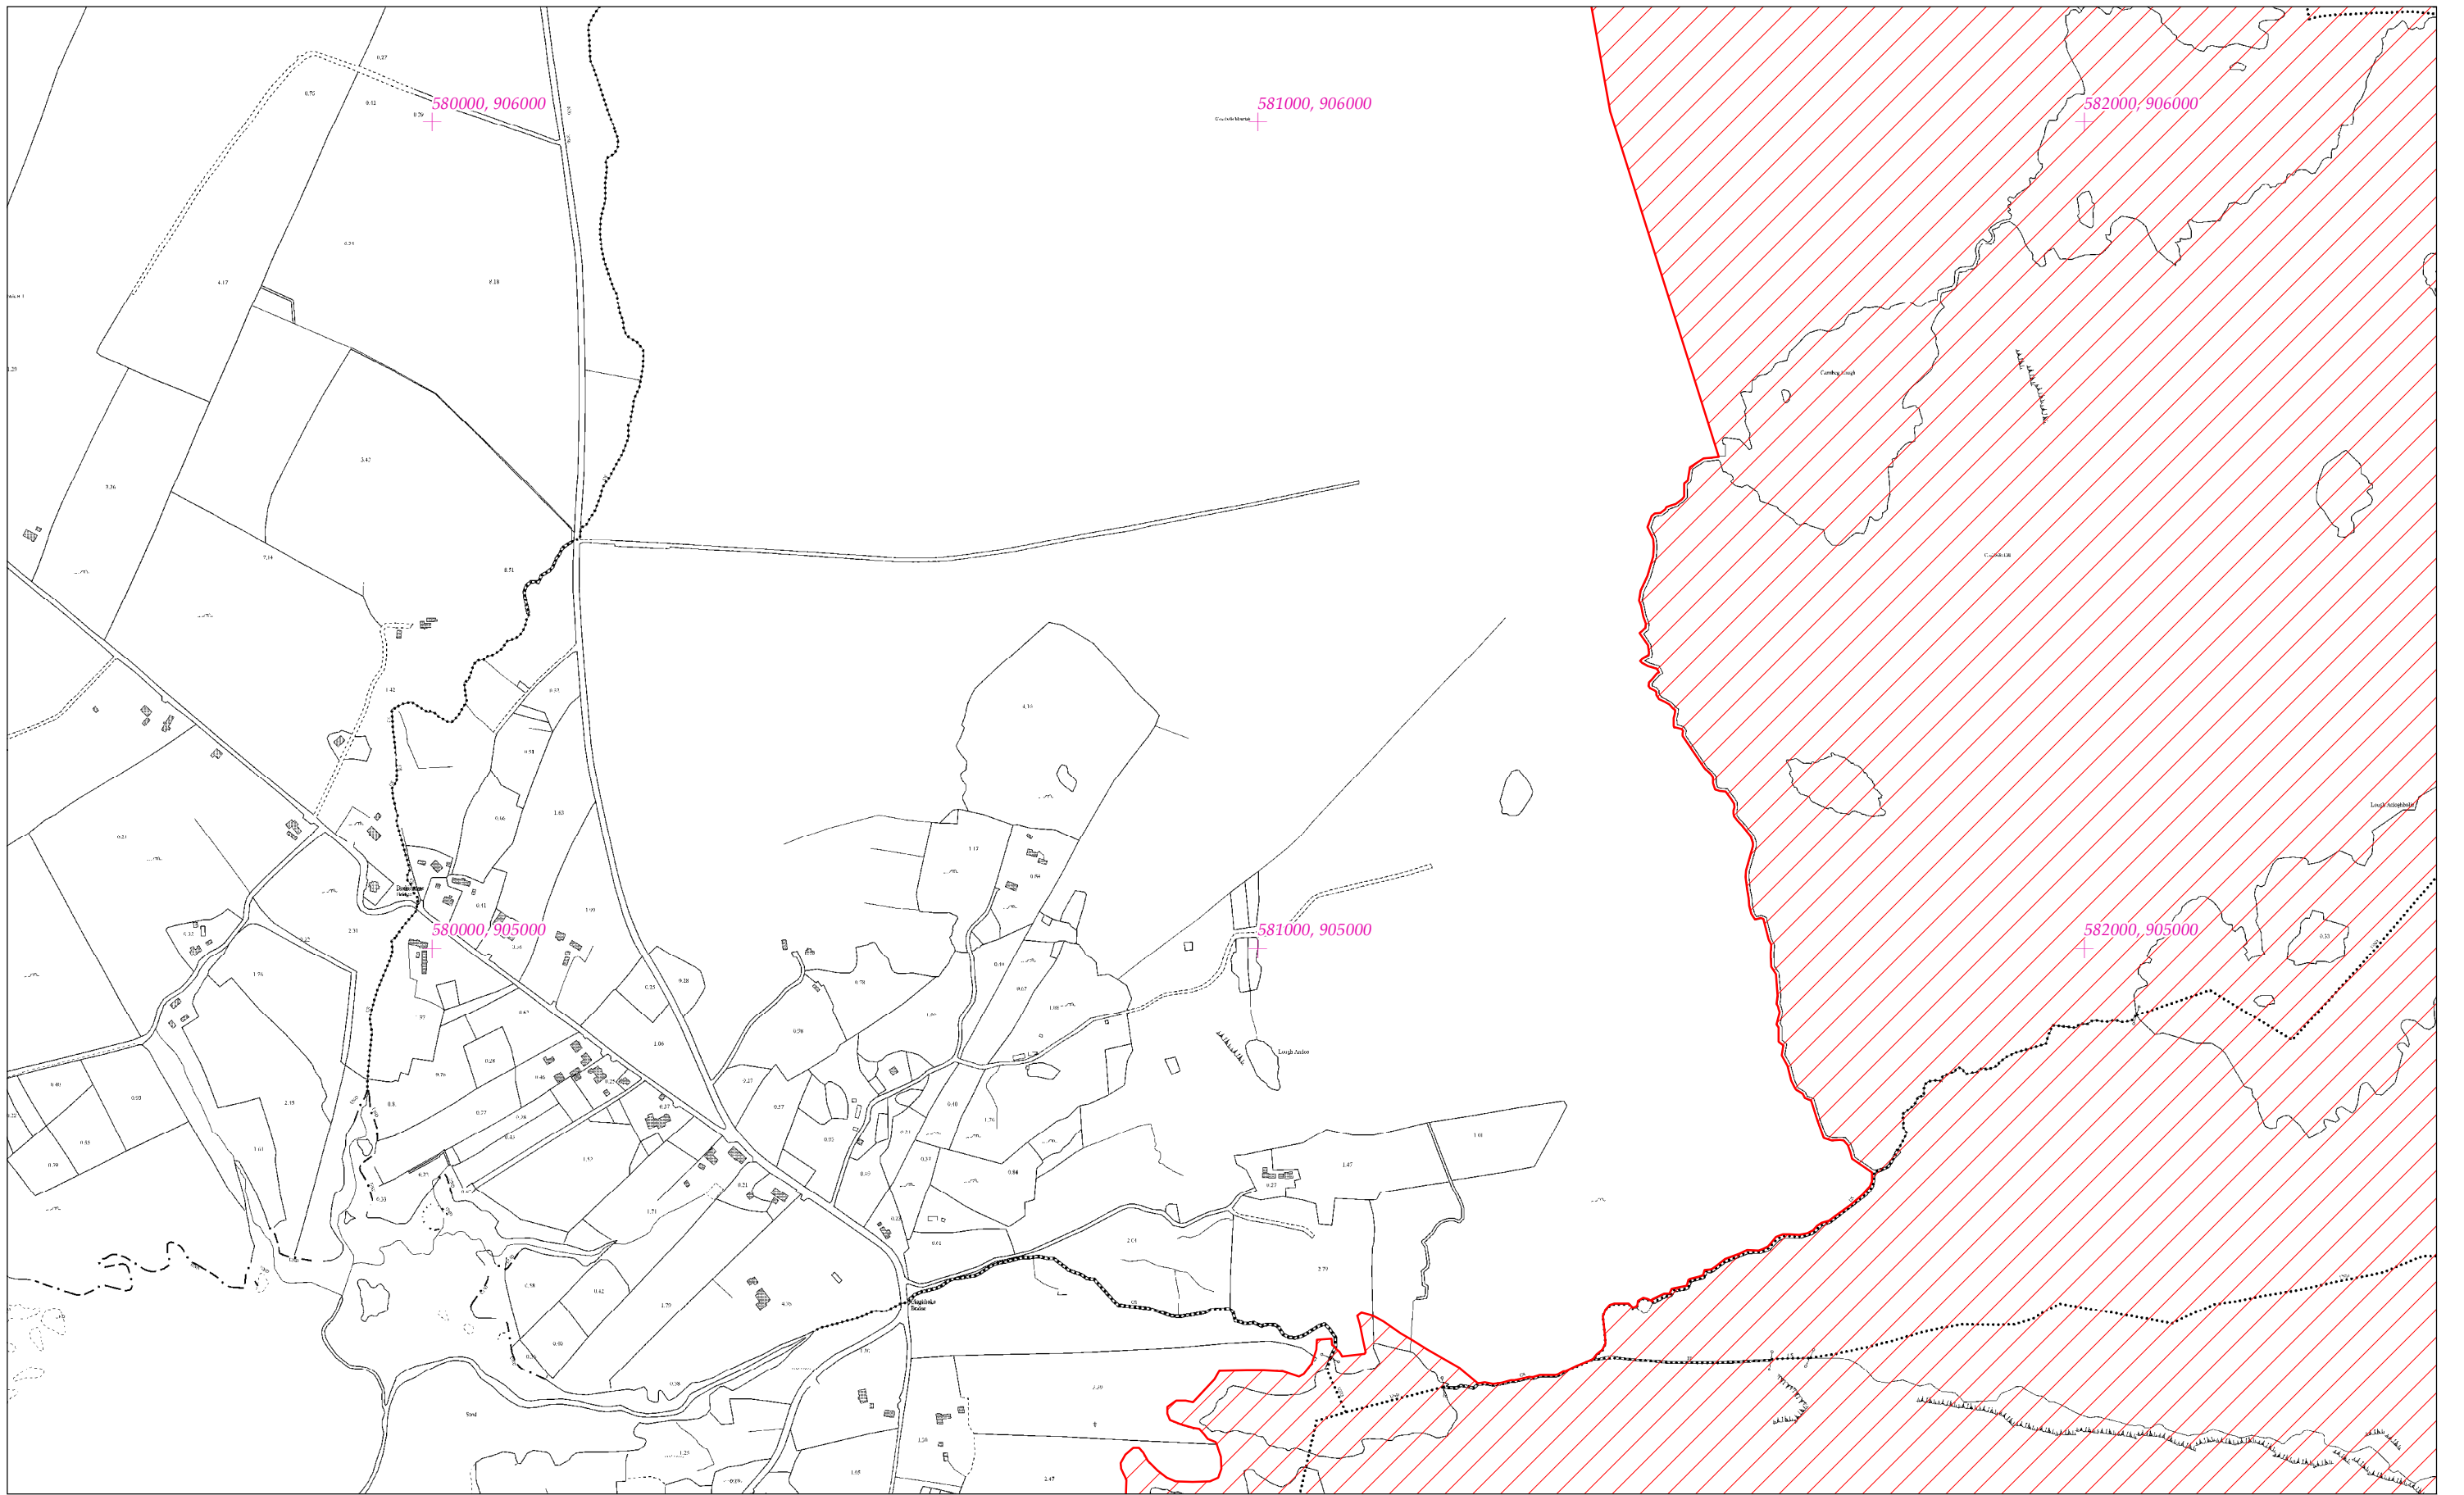

LCS Phortach Loch an Ghainimh Ghil
Gannivegil Bog SAC
1:5000 O.S. TILE 0298d 10 of 17

Scála / Scale 1:7,500

SITE CODE
000142

Leagan / Version: 3.01

Arna chló an / Printed on: 06/05/2020

Rialachán 4(1)(b) / Regulation 4(1)(b)