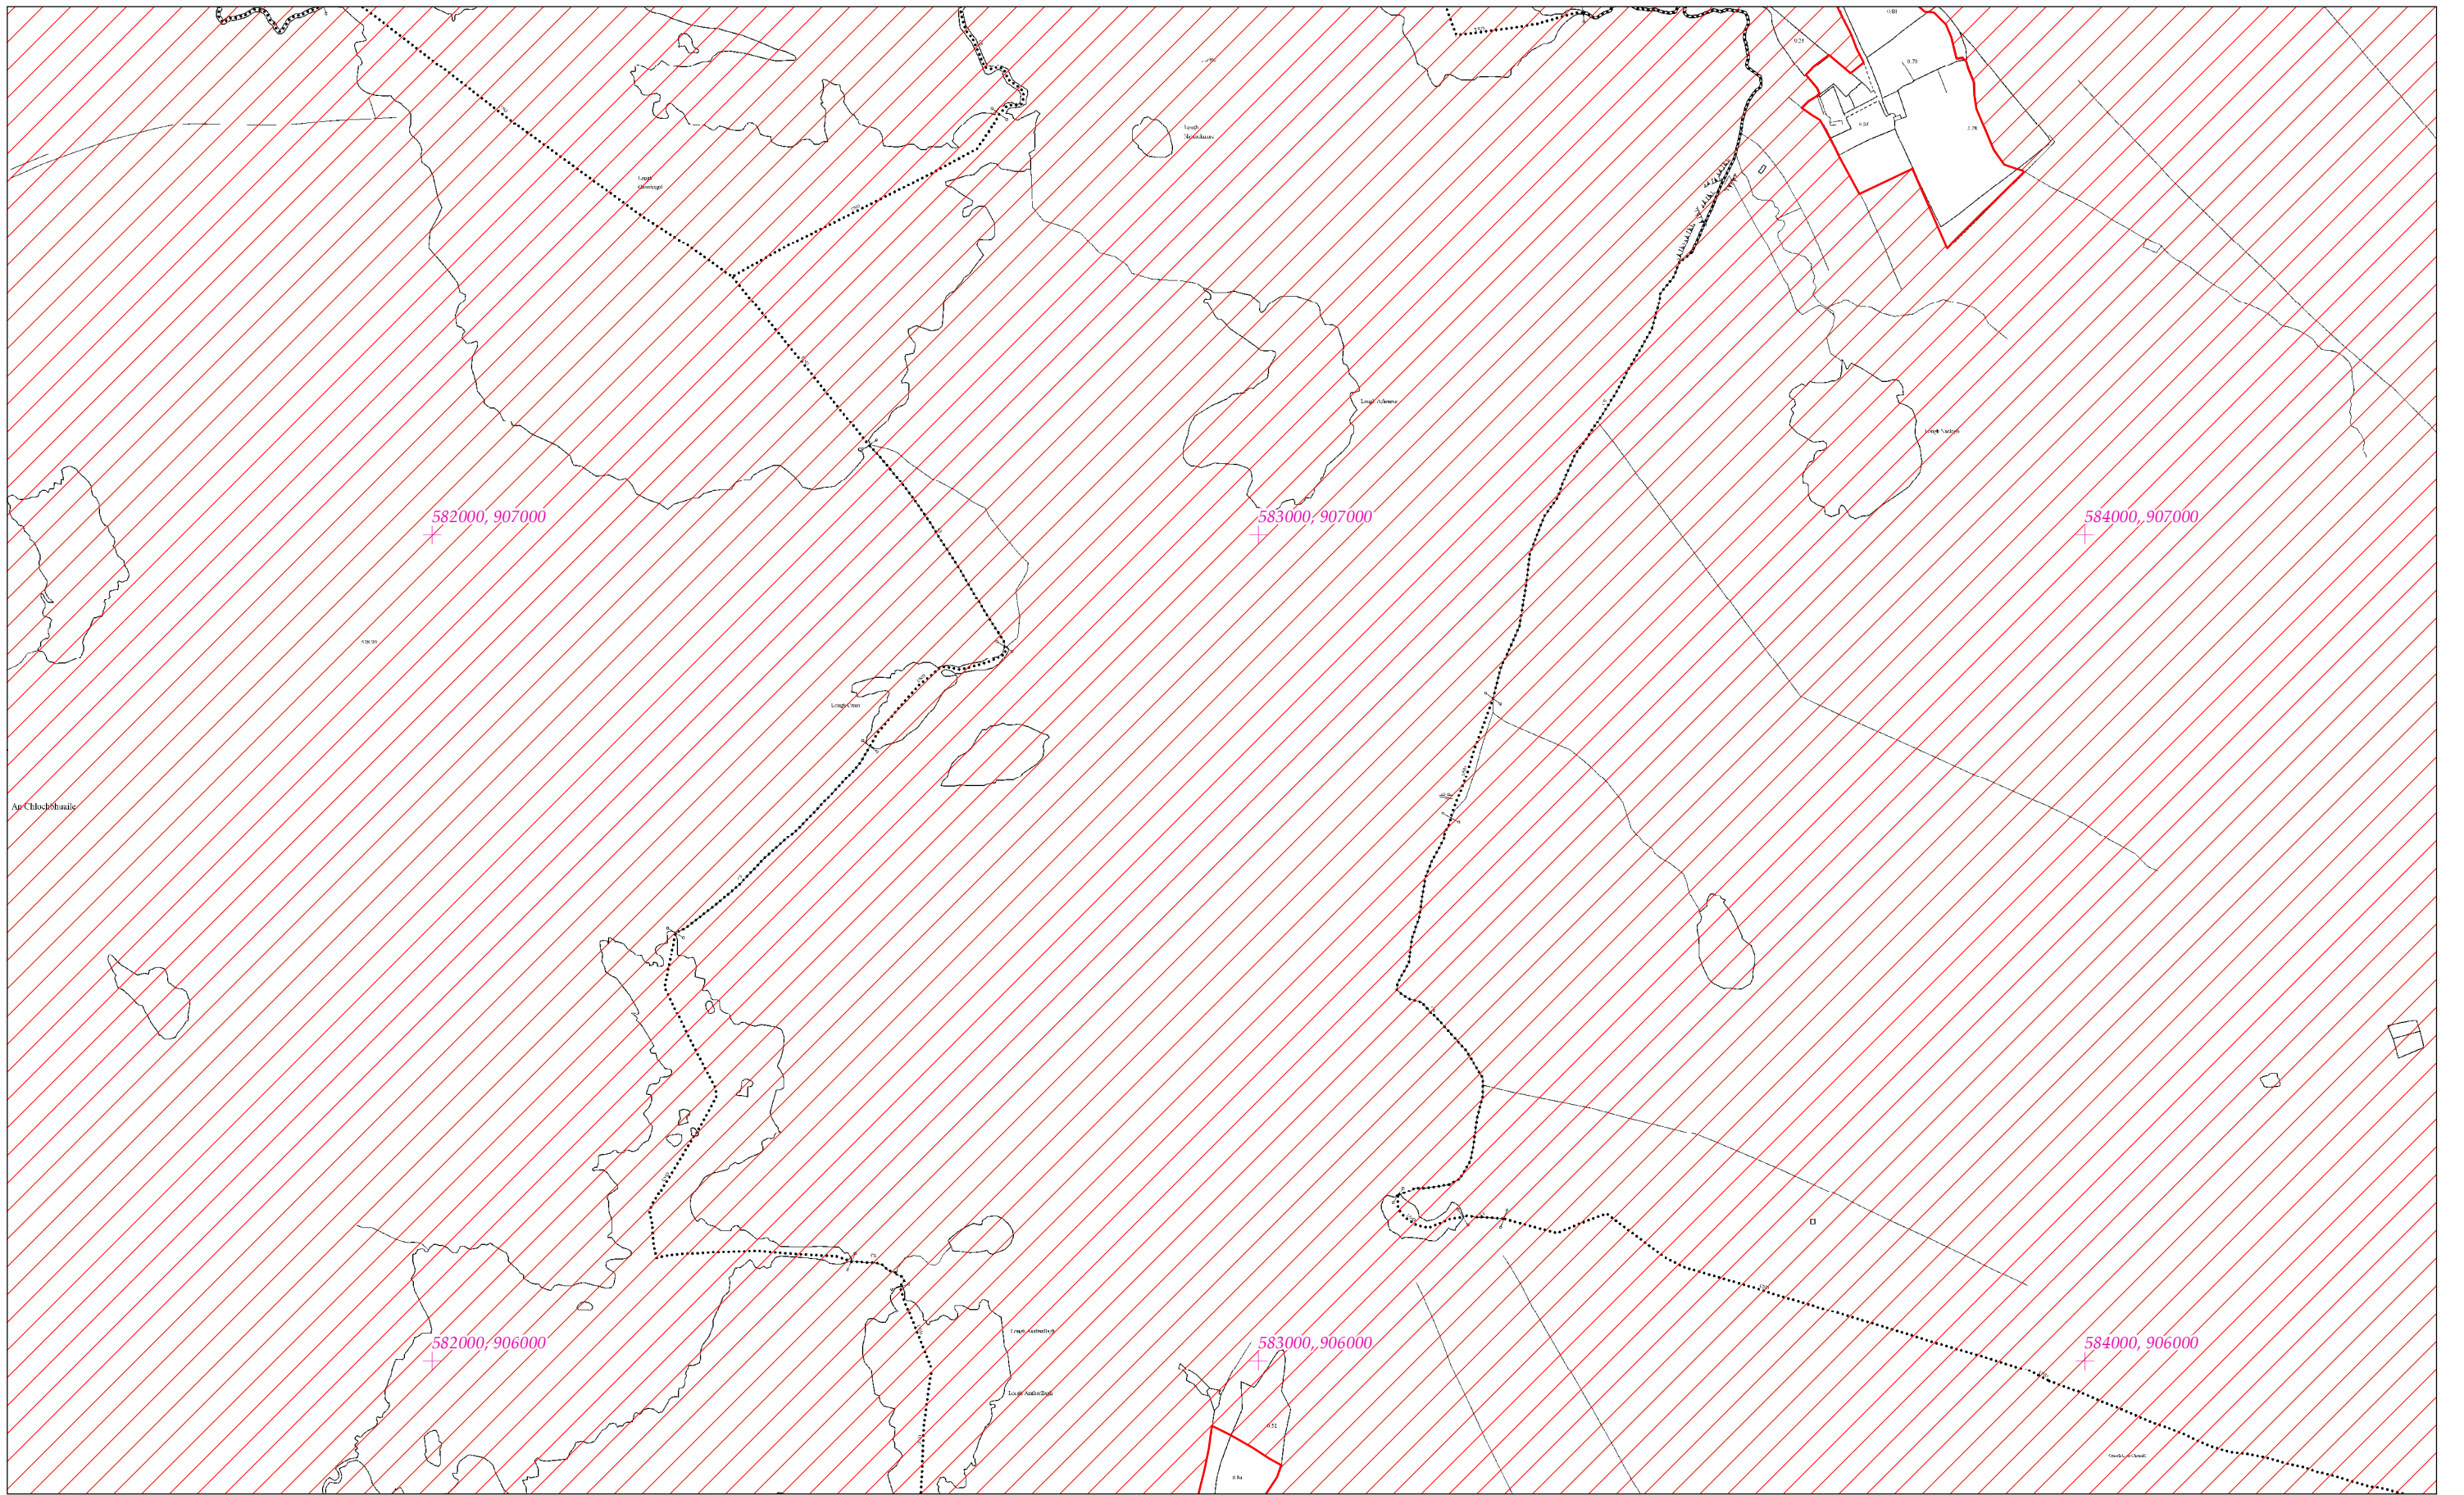

LCS Phortach Loch an Ghainimh Ghil
Gannivegil Bog SAC
1:5000 O.S. TILE 0297c 6 of 17

Scála / Scale 1:7,500

SITE CODE
000142

Leagan / Version: 3.01

Arna chló an / Printed on: 06/05/2020

Rialachán 4(1)(b) / Regulation 4(1)(b)