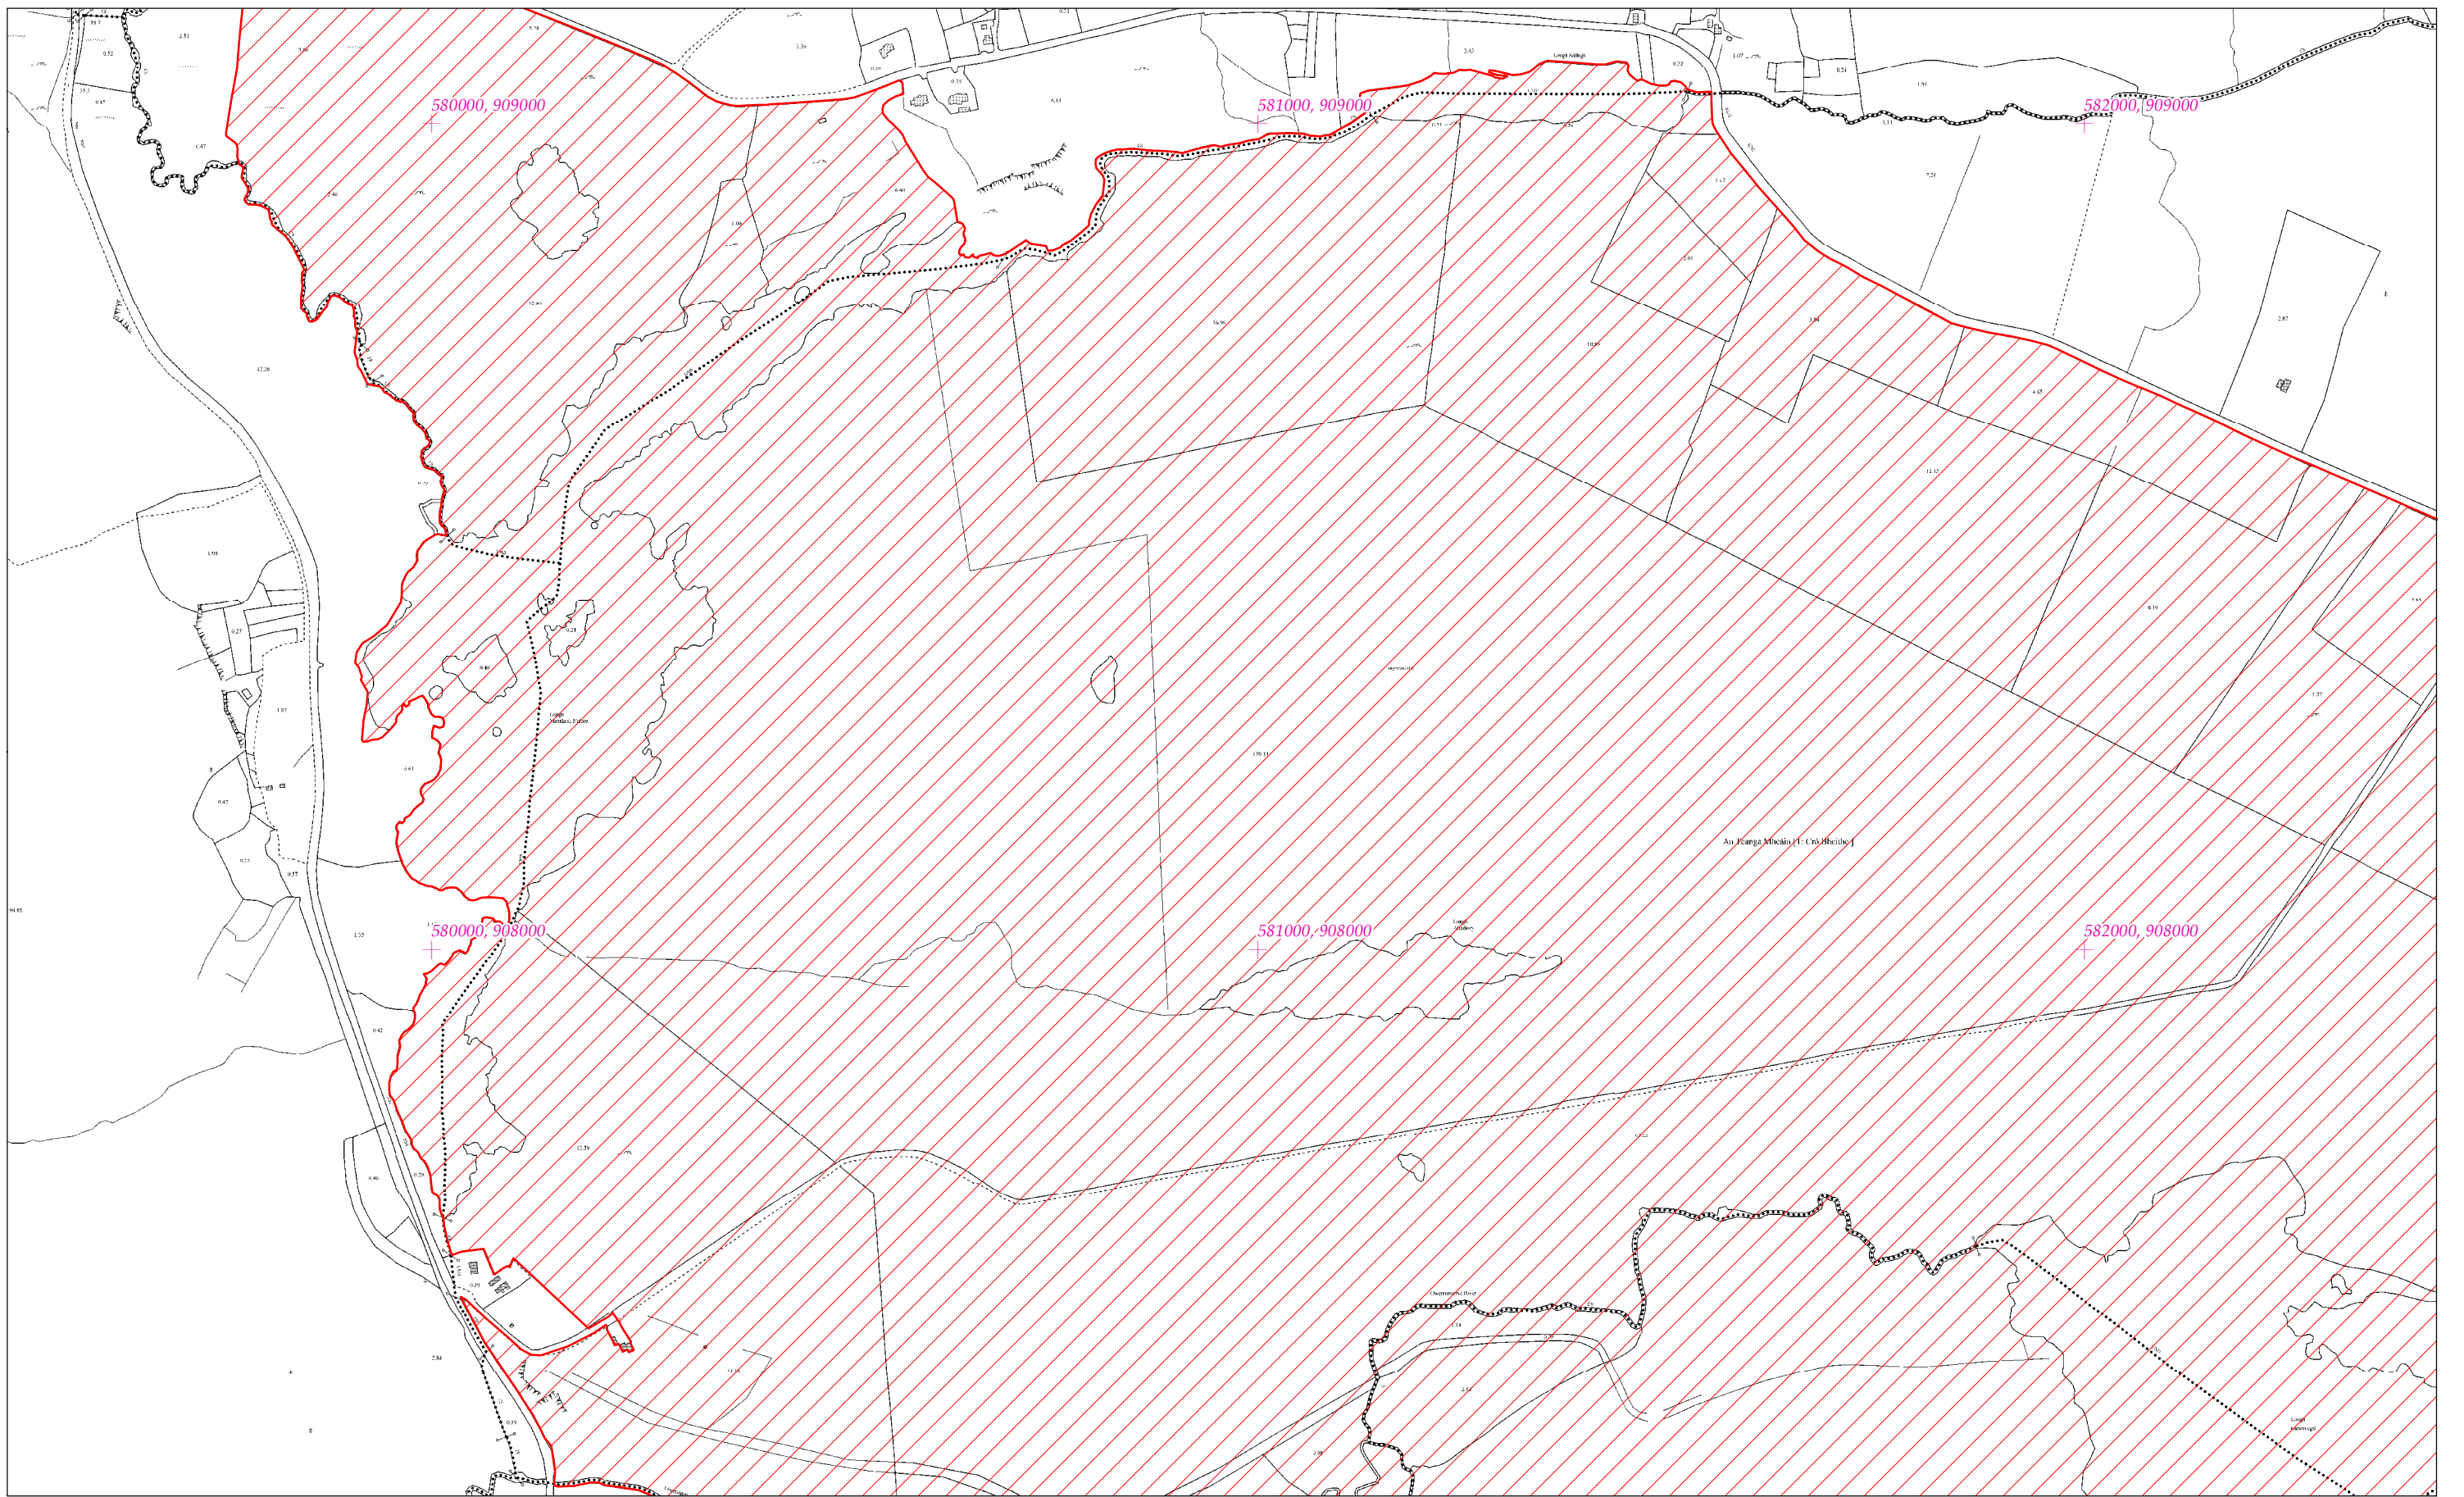

LCS Phortach Loch an Ghainimh Ghil
Gannivegil Bog SAC

1:5000 O.S. TILE 0296b 3 of 17

Scála / Scale 1:7,500

SITE CODE
000142

Leagan / Version: 3.01

Arna chló an / Printed on: 06/05/2020

Rialachán 4(1)(b) / Regulation 4(1)(b)