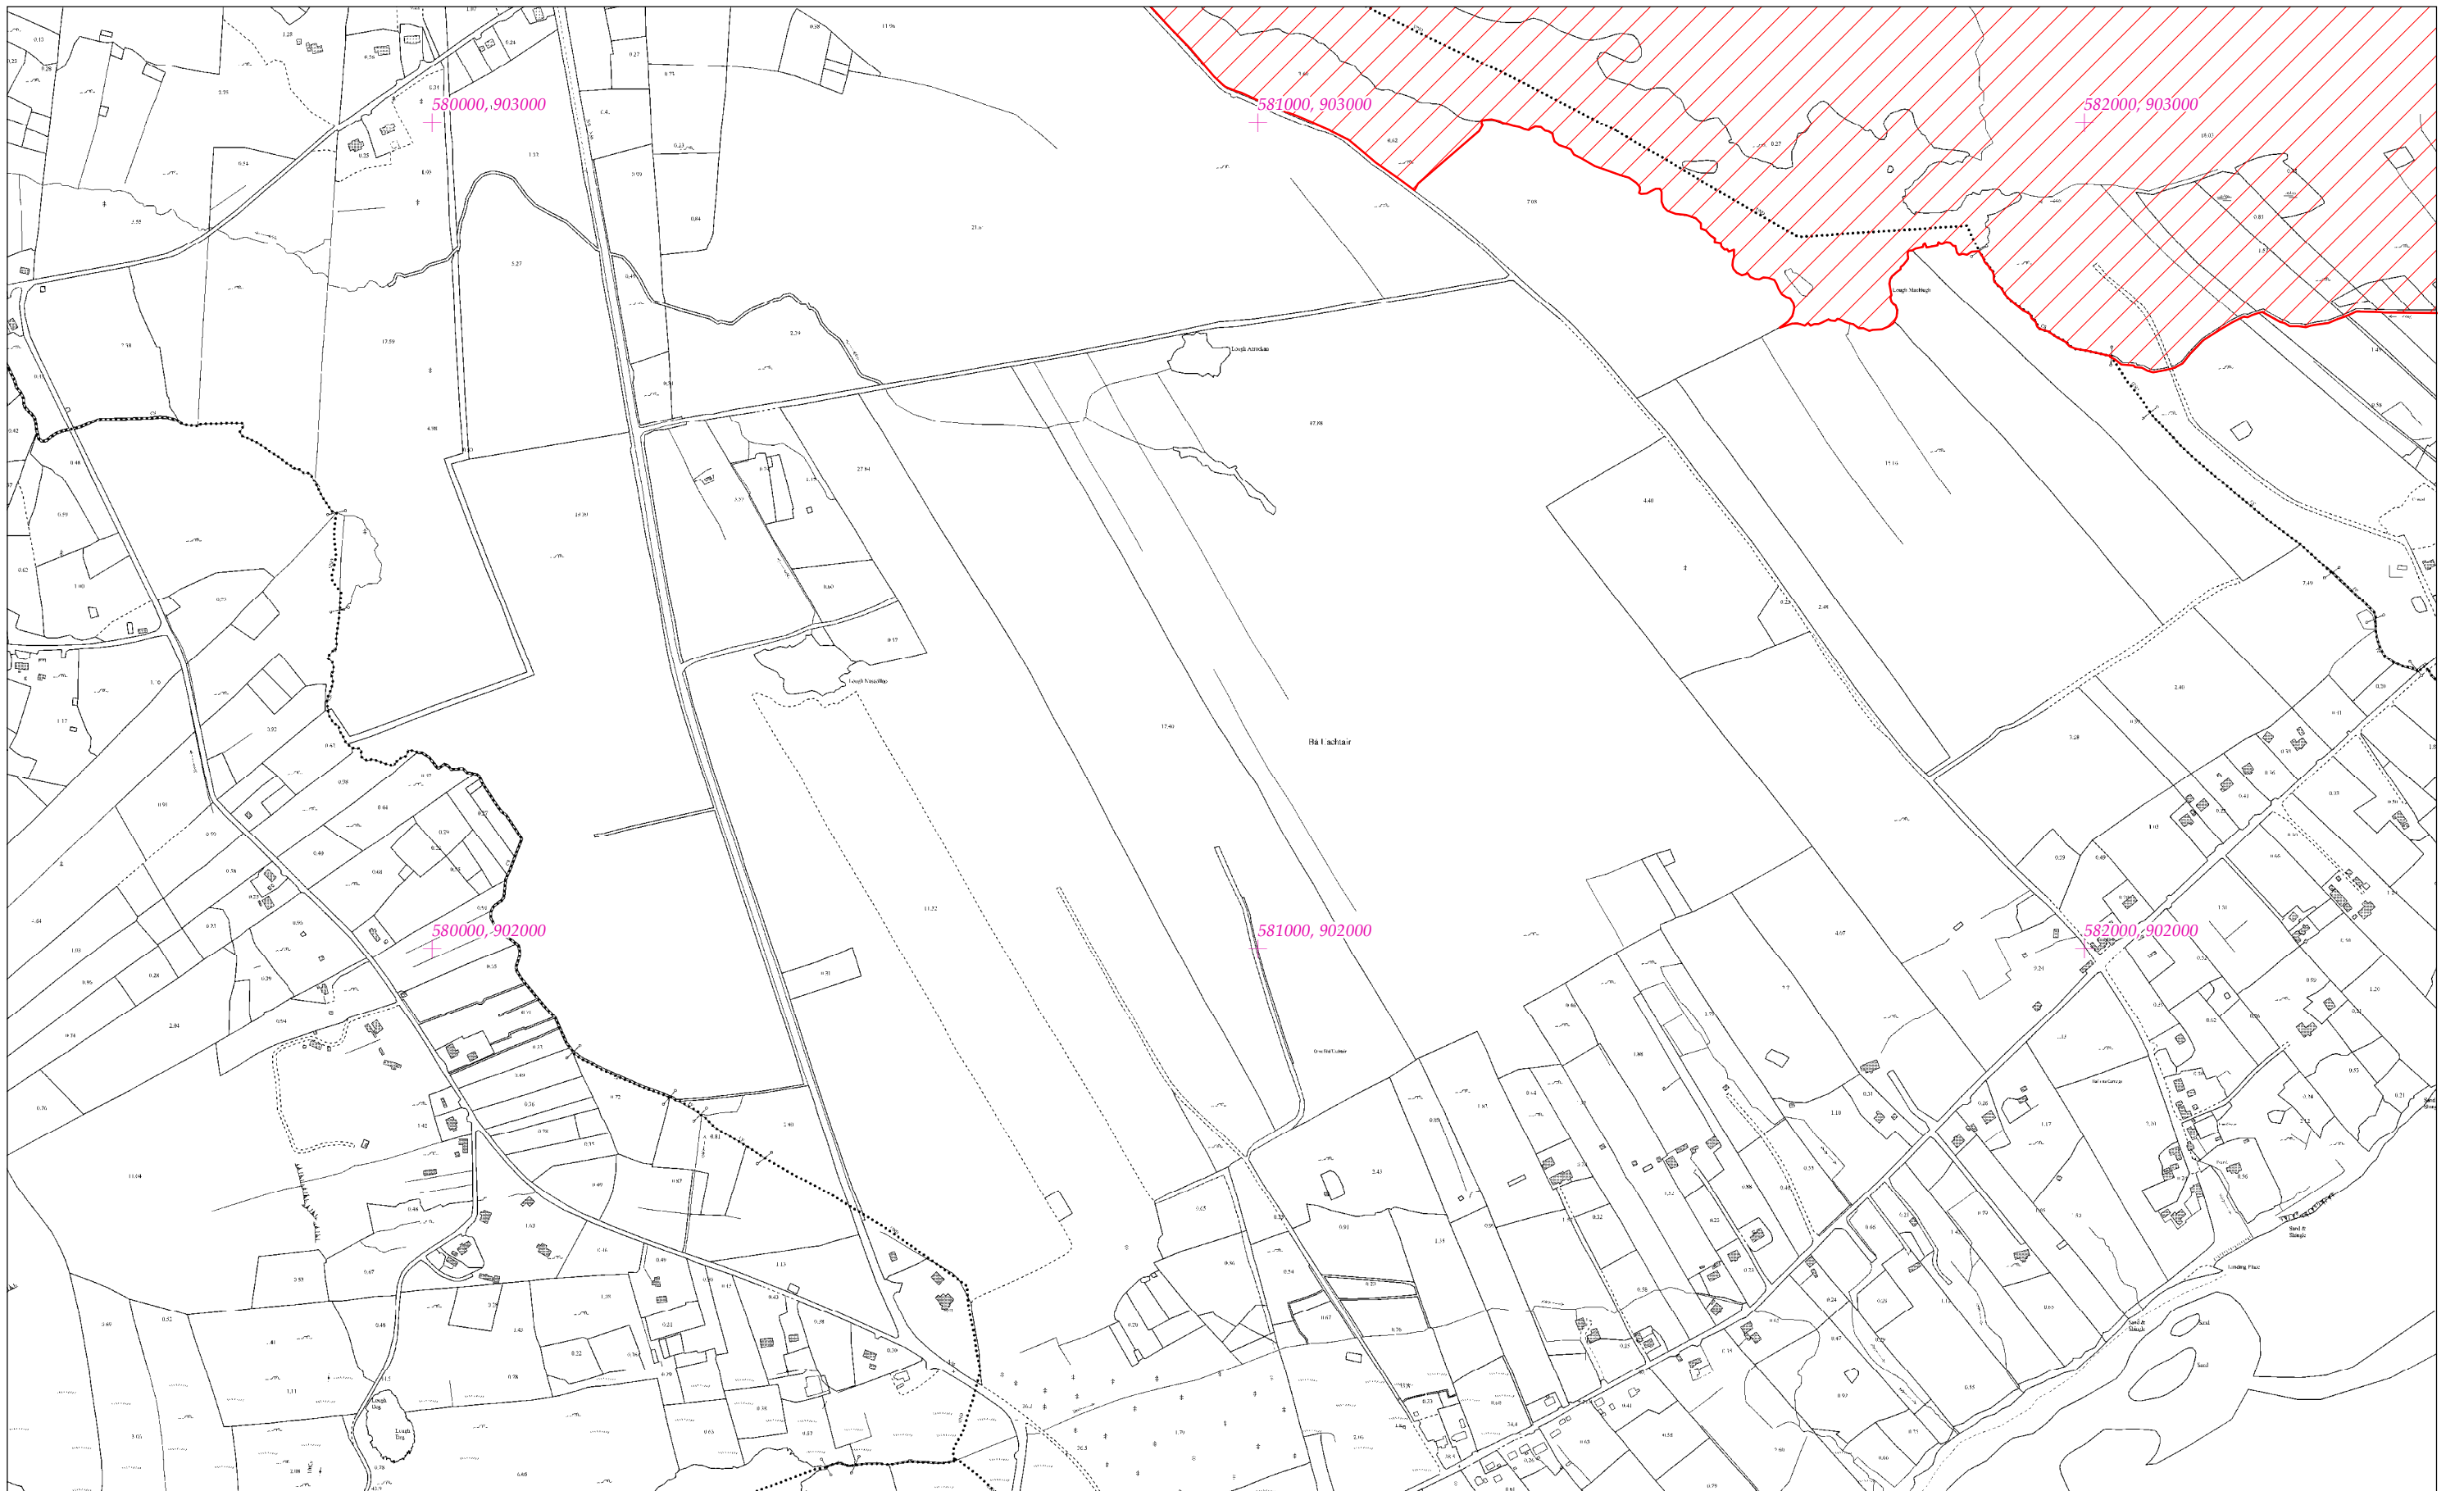

LCS Phortach Loch an Ghainimh Ghil
Gannivegil Bog SAC

1:5000 O.S. TILE 0320a 15 of 17

0 0.5 km

Scála / Scale 1:7,500

SITE CODE
000142

Leagan / Version: 3.01

Arna chló an / Printed on: 06/05/2020

Rialachán 4(1)(b) / Regulation 4(1)(b)