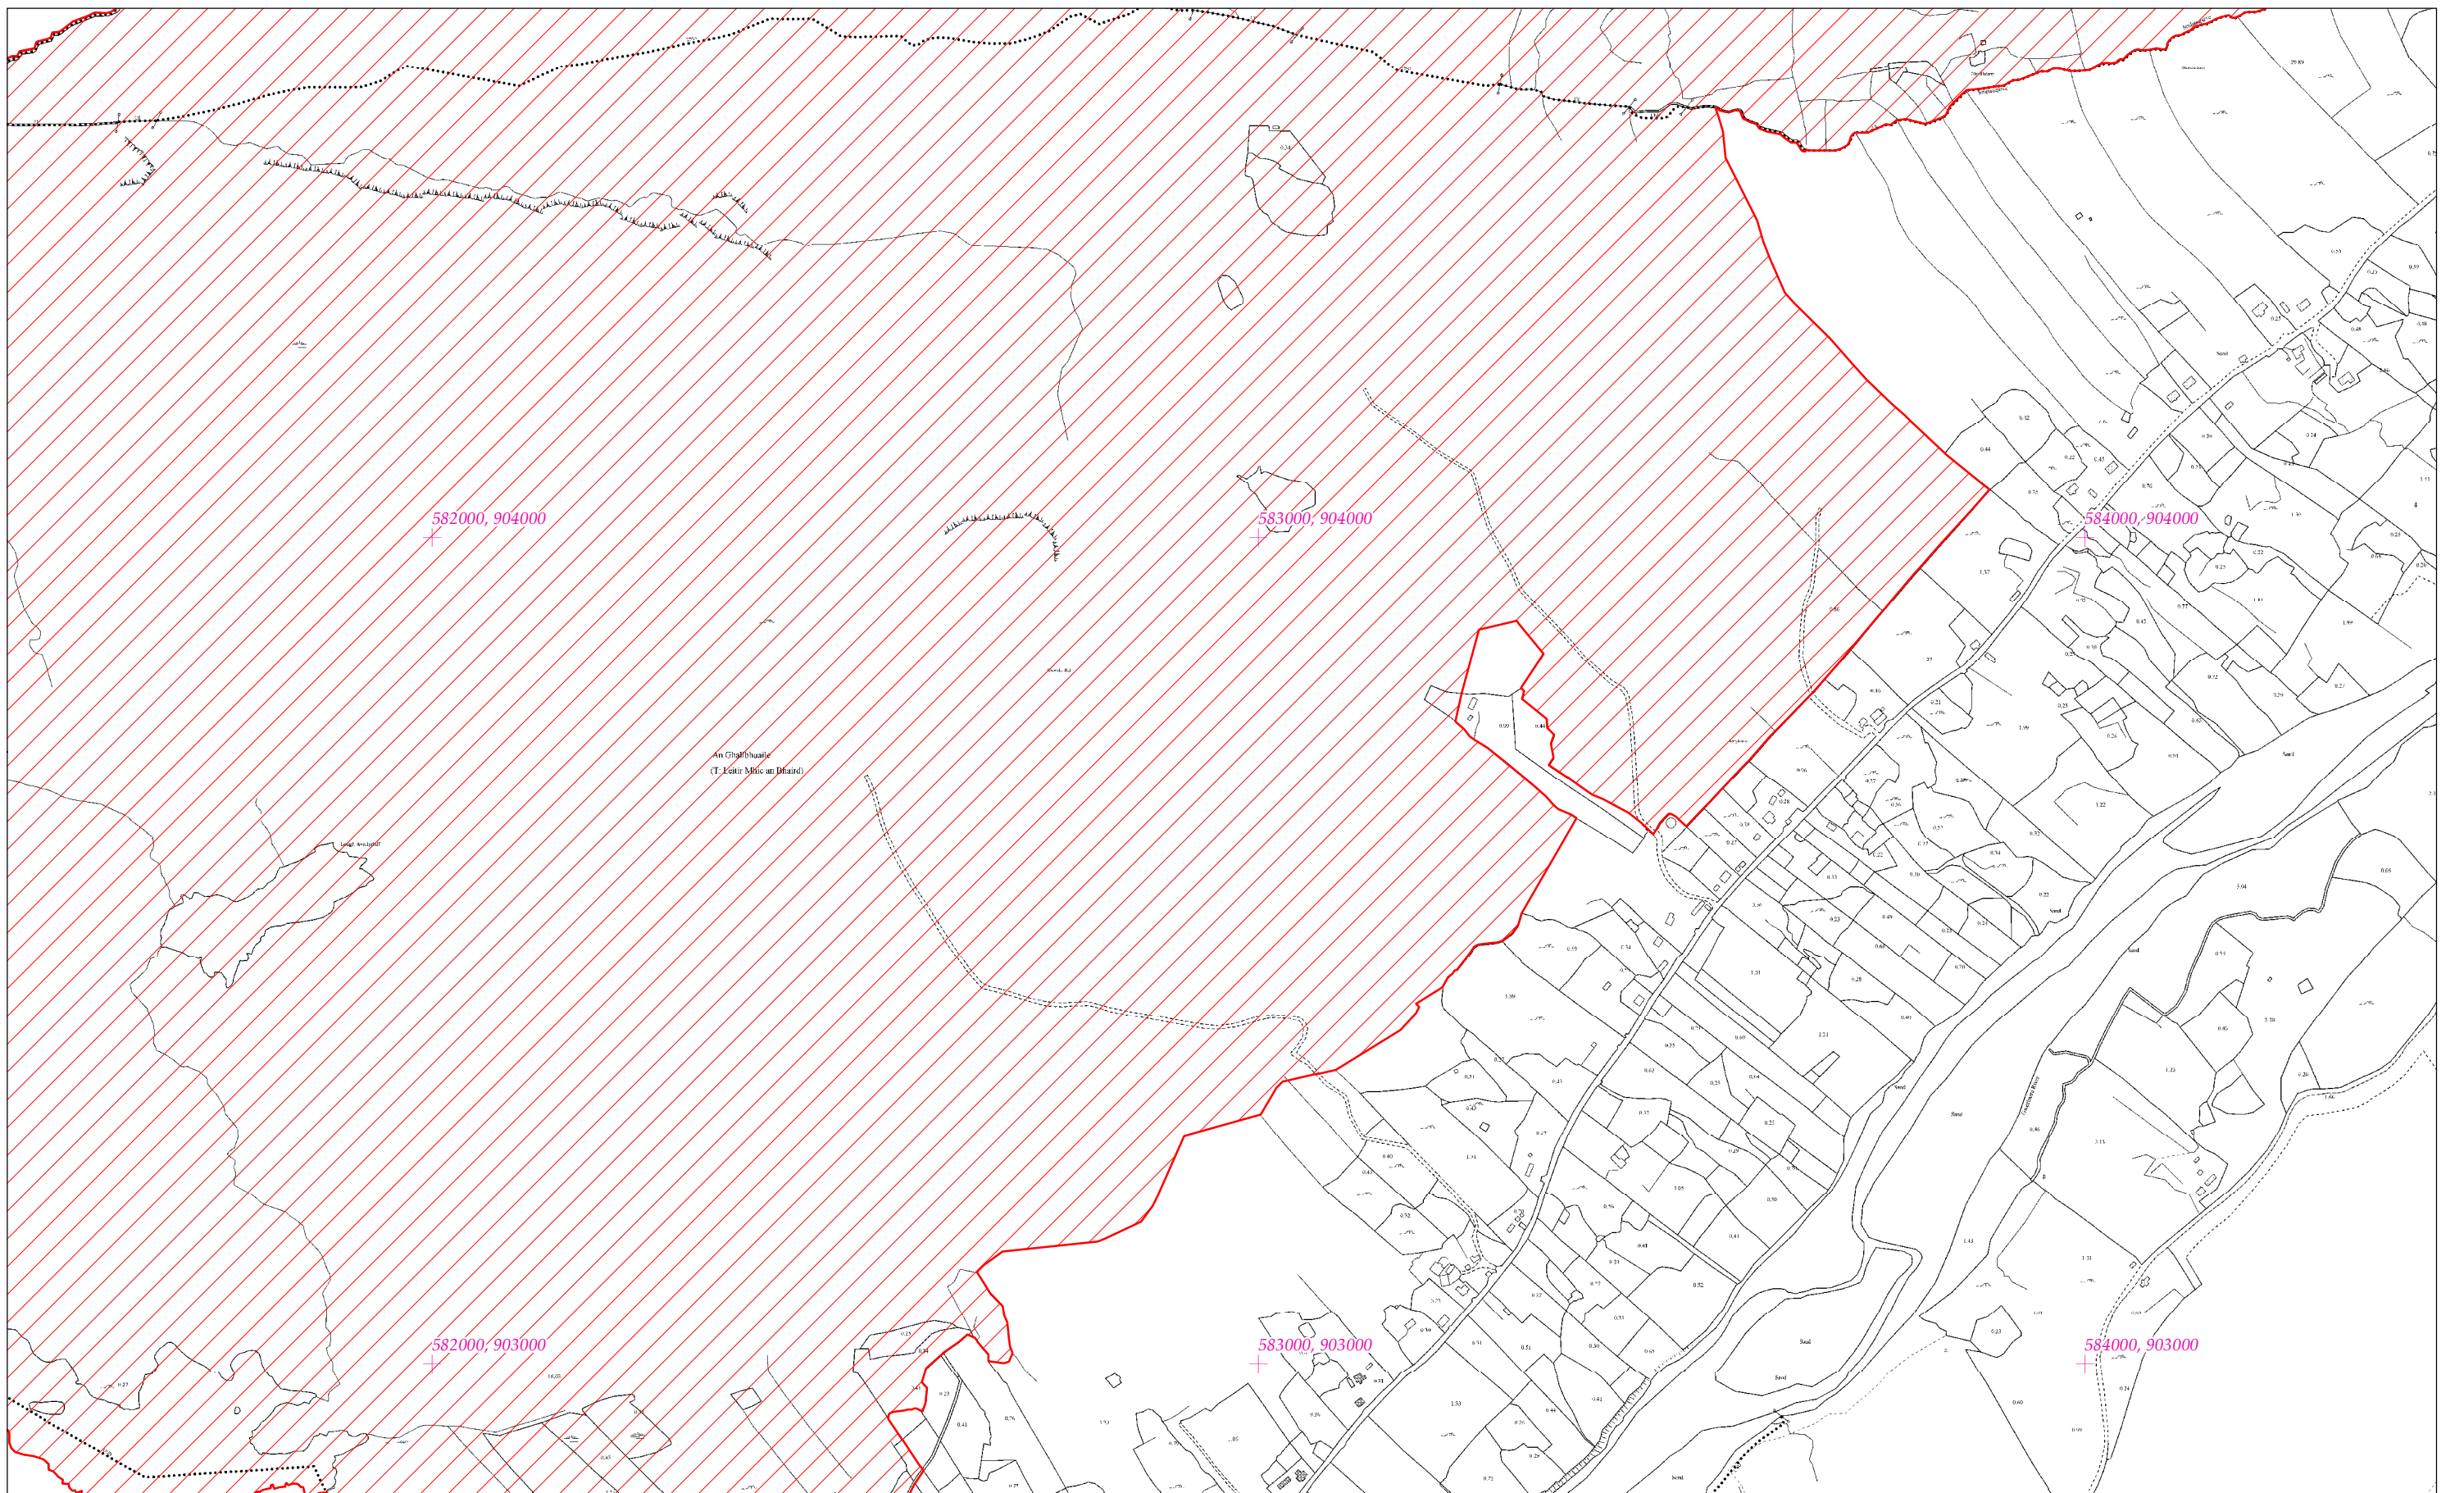

LCS Phortach Loch an Ghainimh Ghil
Gannivegil Bog SAC

1:5000 O.S. TILE 0319c 13 of 17

Scála / Scale 1:7,500

SITE CODE
000142

Leagan / Version: 3.01

Arna chló an / Printed on: 06/05/2020

Rialachán 4(1)(b) / Regulation 4(1)(b)