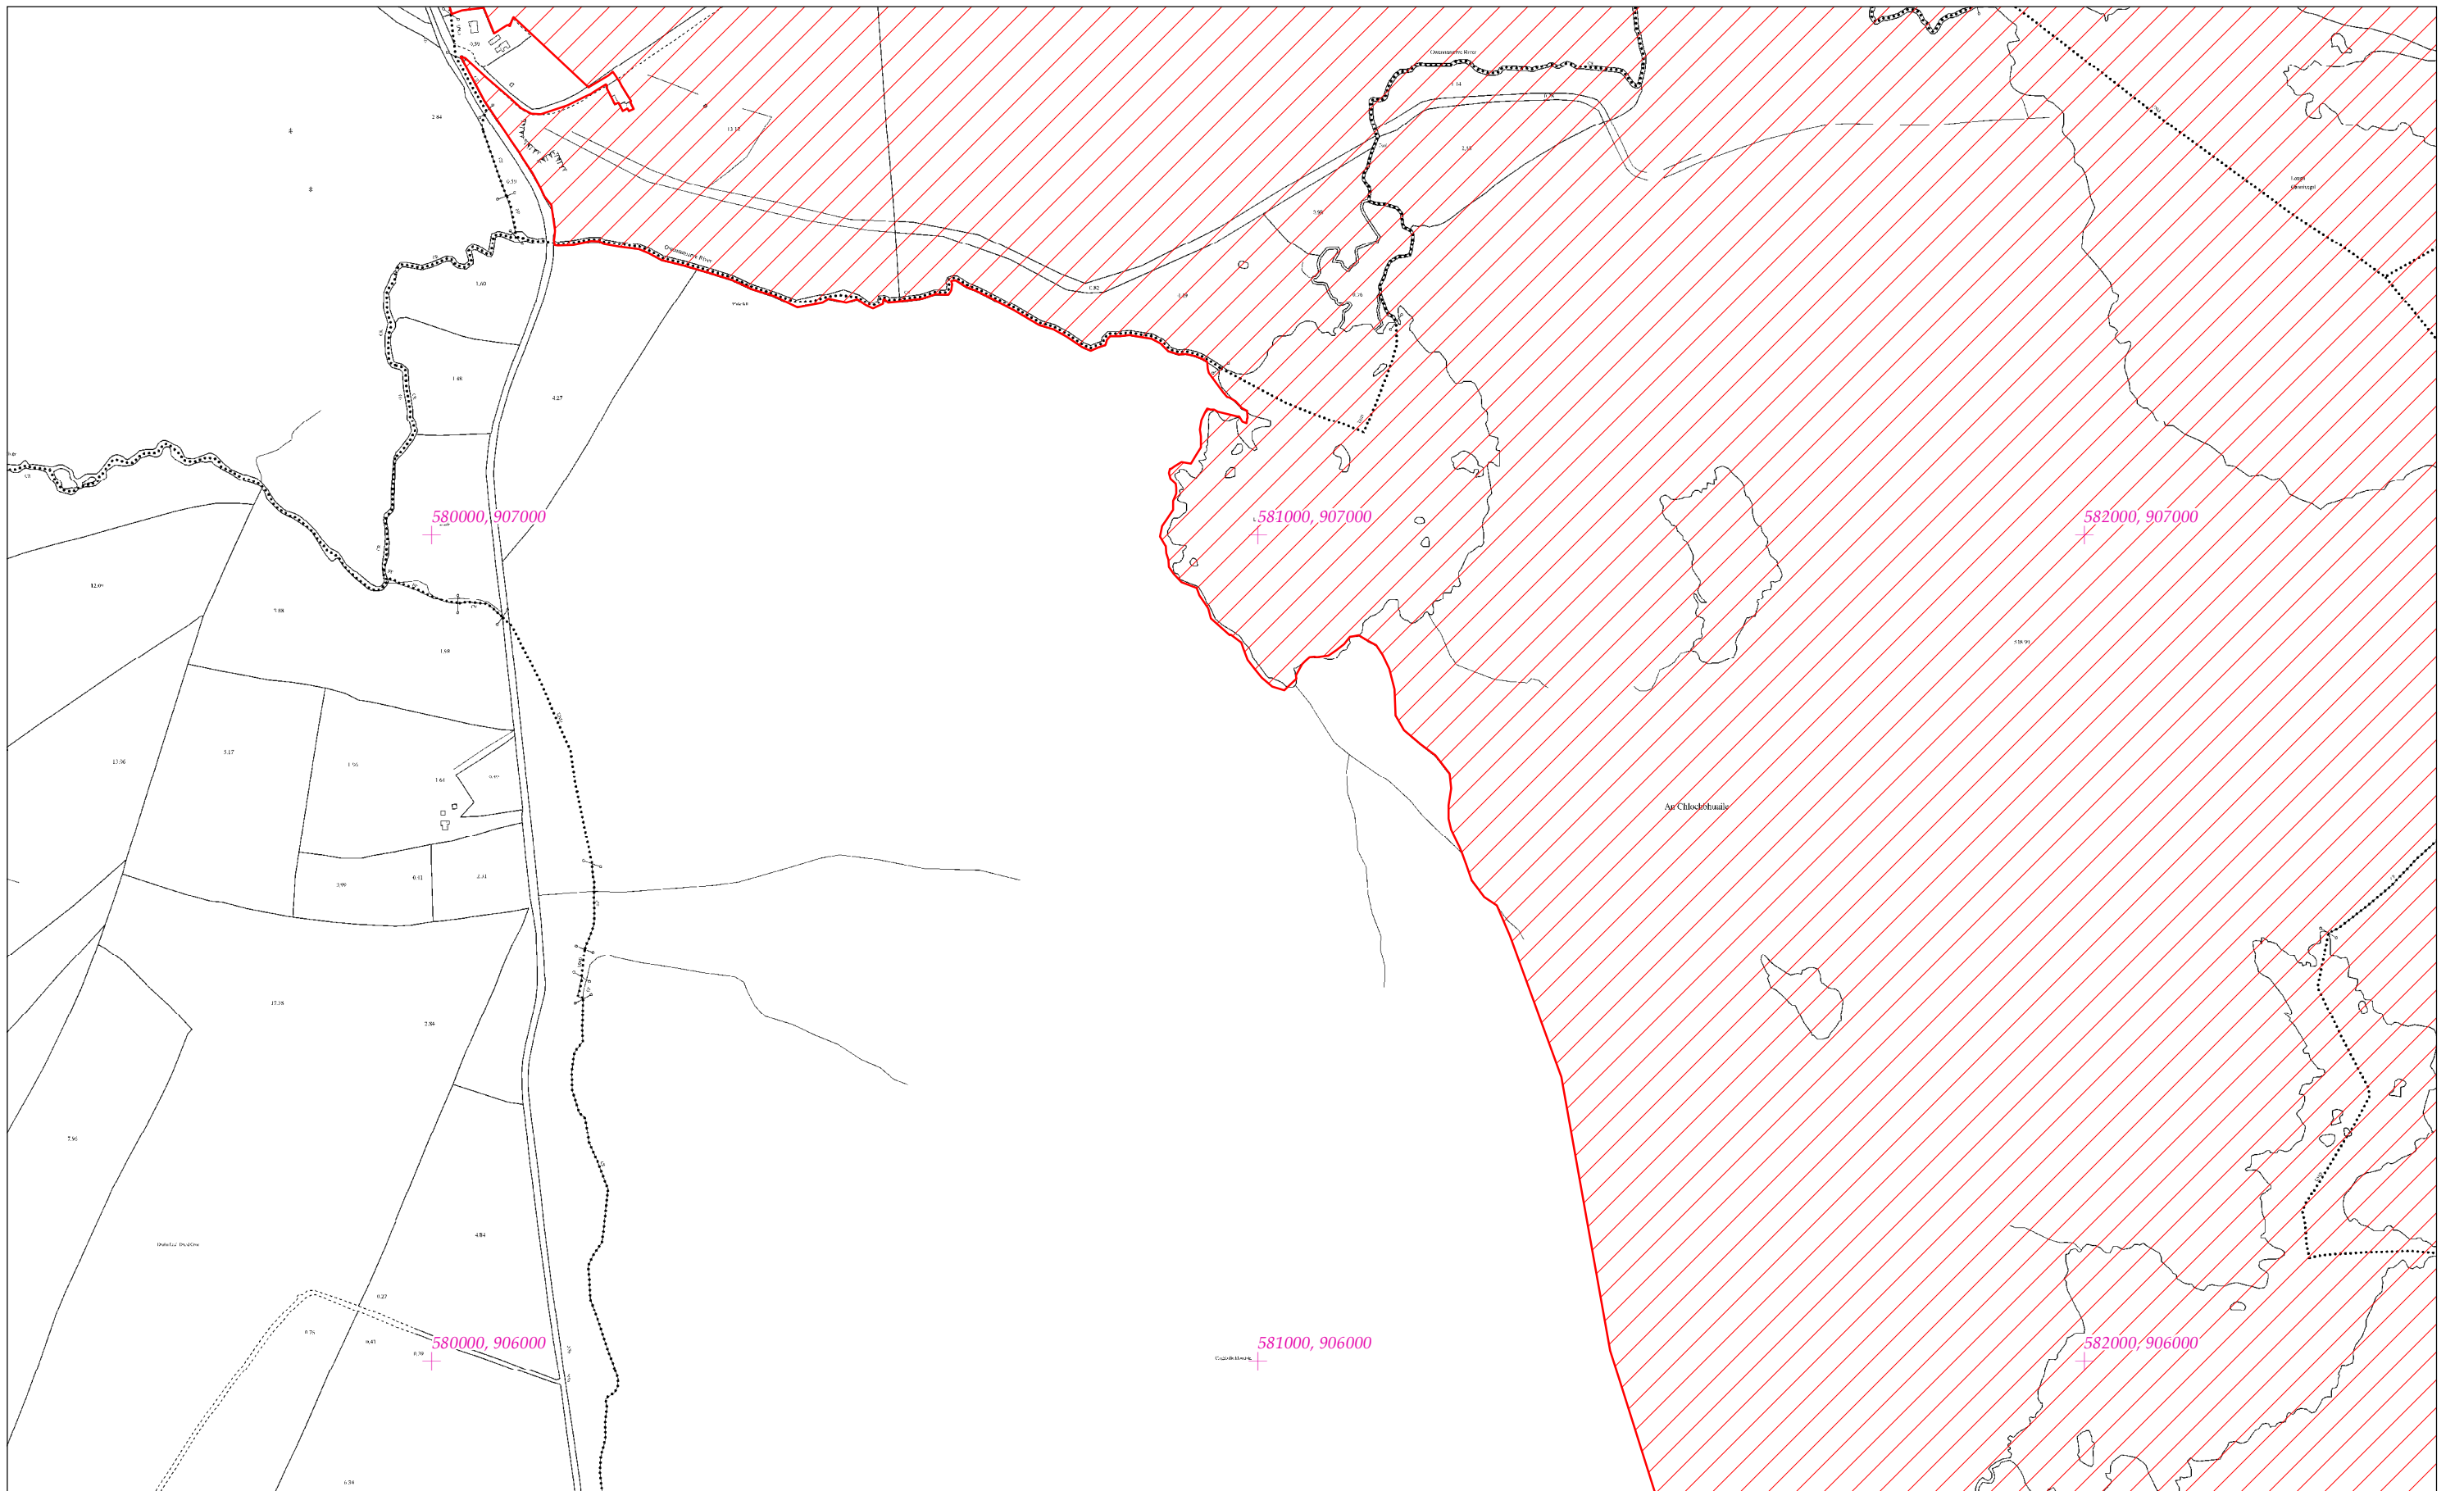

LCS Phortach Loch an Ghainimh Ghil
Gannivegil Bog SAC
1:5000 O.S. TILE 0297b 5 of 17

Scála / Scale 1:7,500

SITE CODE
000142

Leagan / Version: 3.01

Arna chló an / Printed on: 06/05/2020

Rialachán 4(1)(b) / Regulation 4(1)(b)