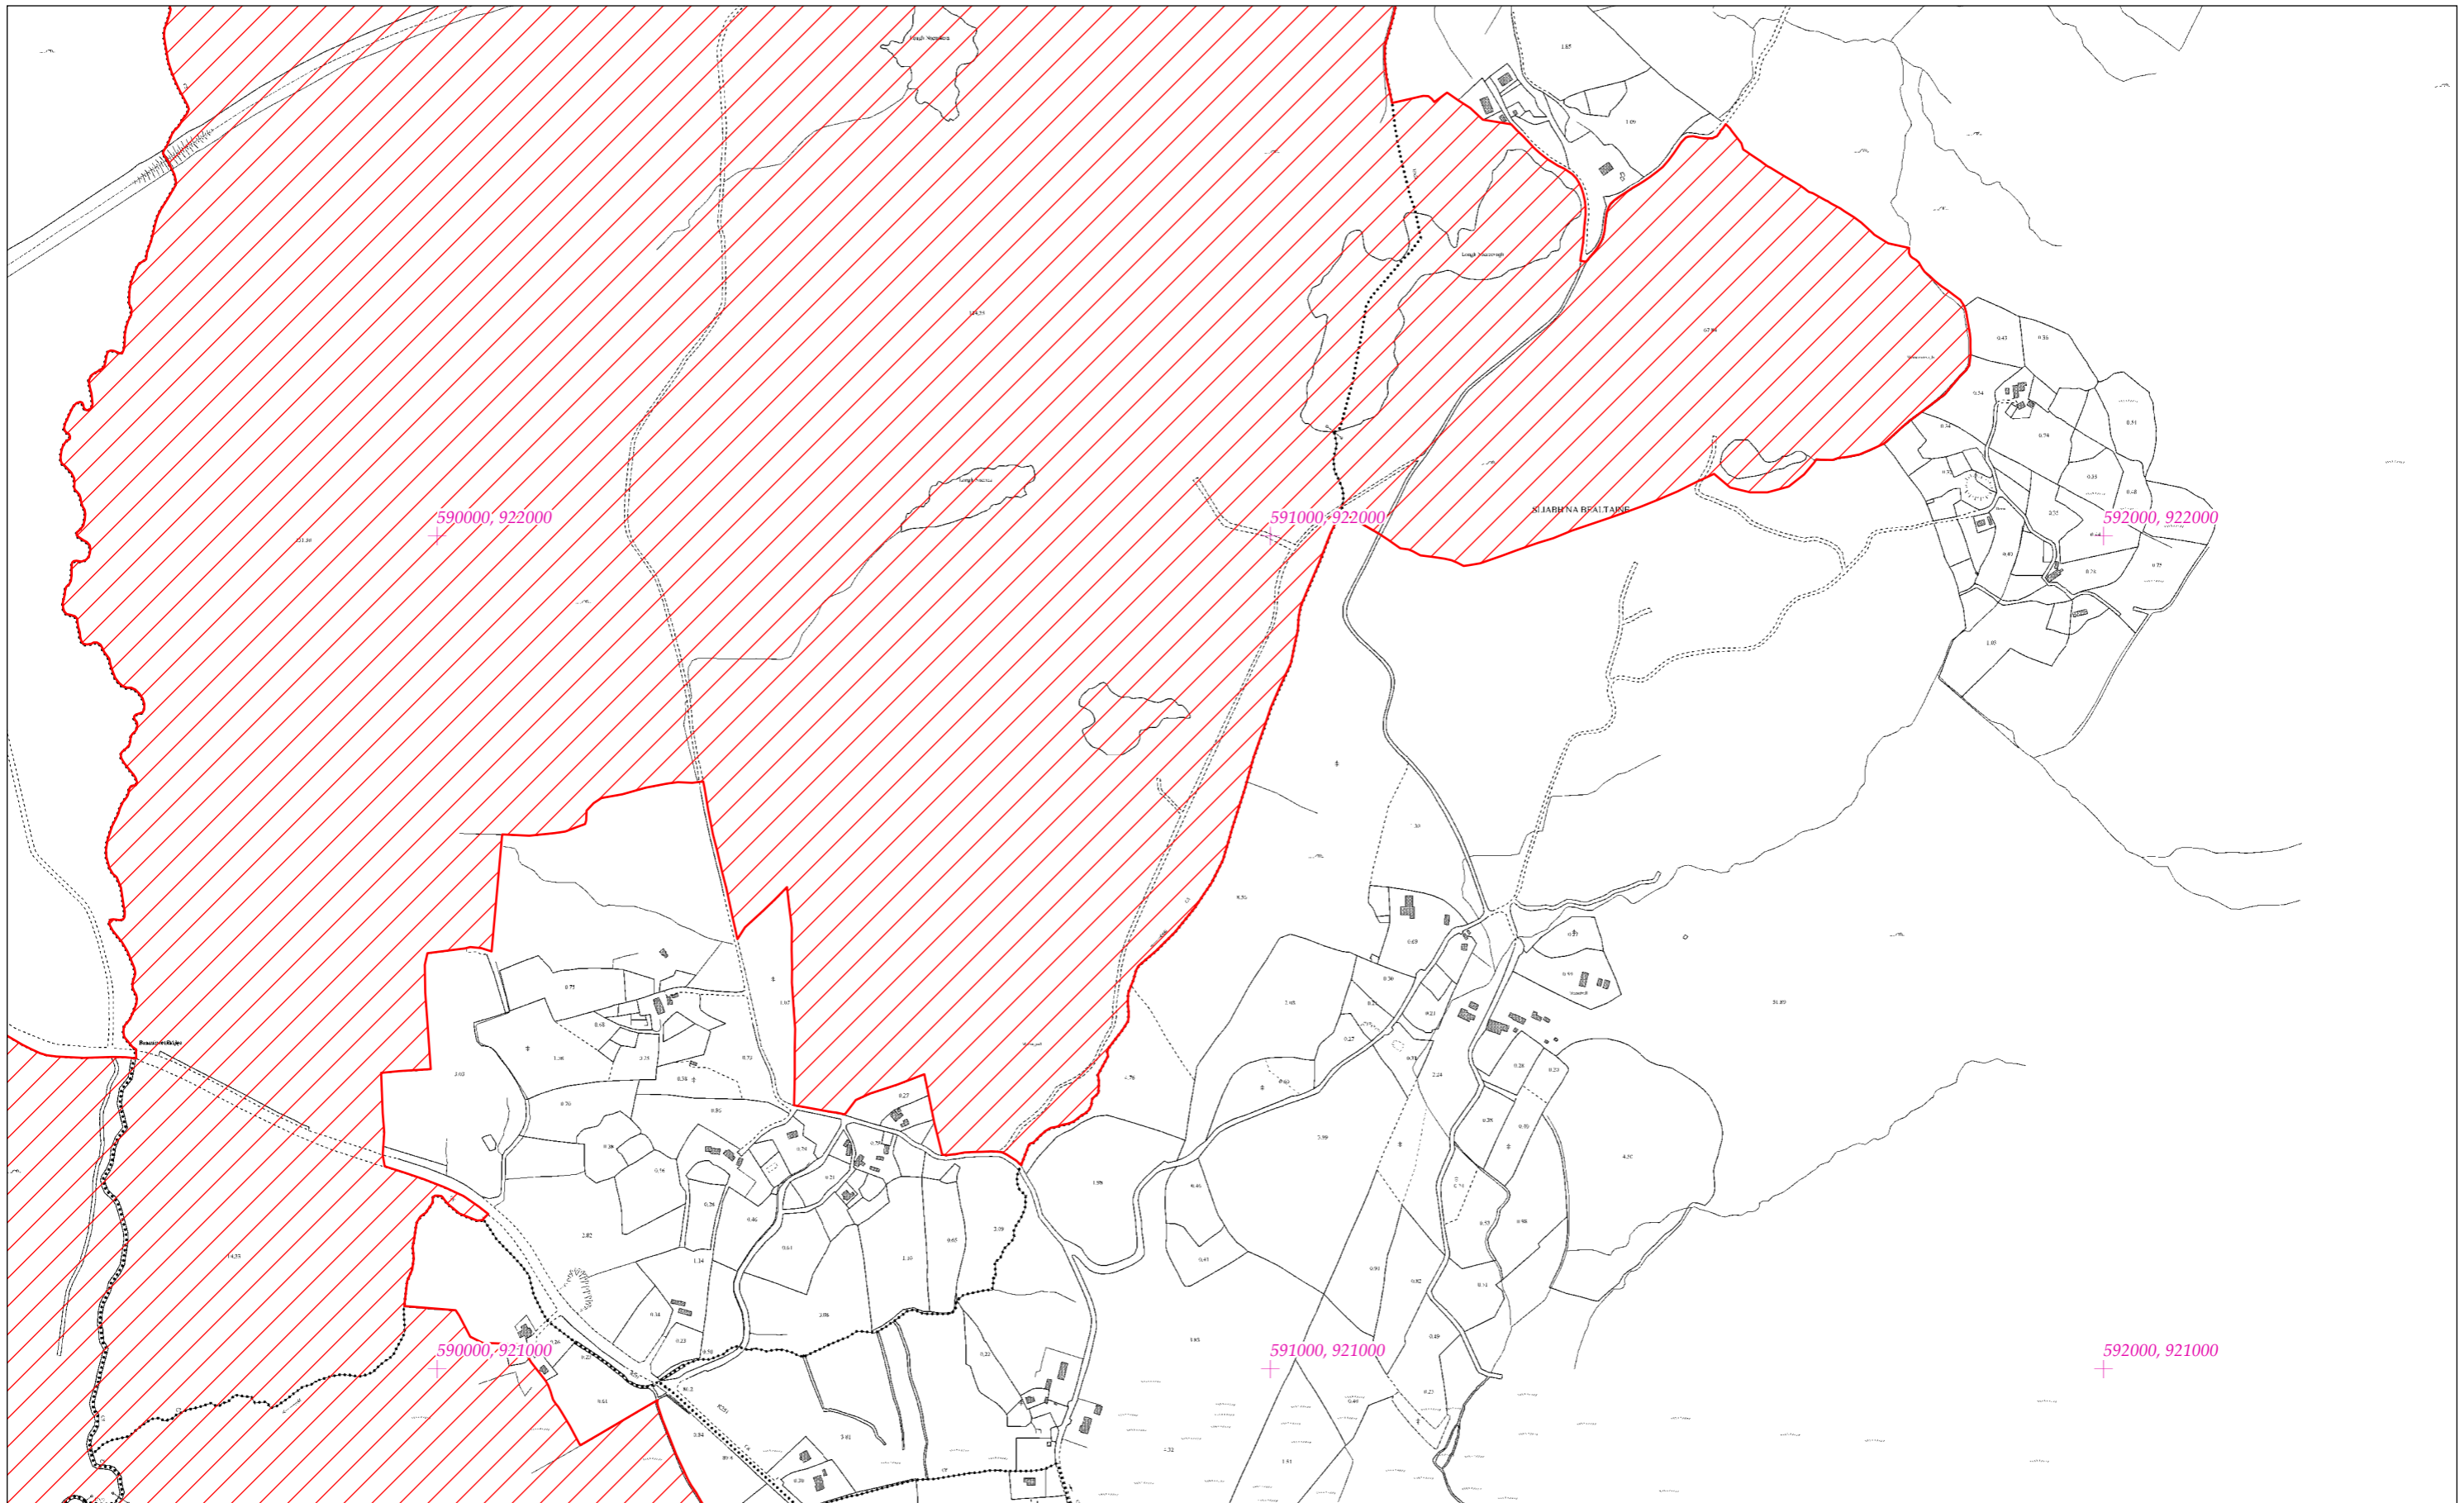

Rialachán 4(1)(b) / Regulation 4(1)(b)

Leathanach 10 de 16 (Co. Dhún na nGall)
Page 10 of 16 (Co. Donegal)

LIMISTÉAR FAOI CHAOMHNÚ SPEISIALTA
SPECIAL AREA OF CONSERVATION

Suirbhéireacht Ordanáis Éireann Ceadúnas Uimhir OSI-NMA-014 © OSI / Rialtas na hÉireann
Ordnance Survey Ireland Licence No. OSI-NMA-014 © Ordnance Survey Ireland / Government of Ireland
Córas Combordanáidí: Trasteilgean Mercator na hÉireann / Co-ordinate System: Irish Transverse Mercator

LCS Phortach Fhána Bhuí/Loch na Cuinge
Fawnboy Bog/Lough Nacung SAC
1:5000 O.S. TILE0178d 10 of 16

SITE CODE
000140

Leagan / Version: 3.03
Arna chló an / Printed on: 19/07/2021