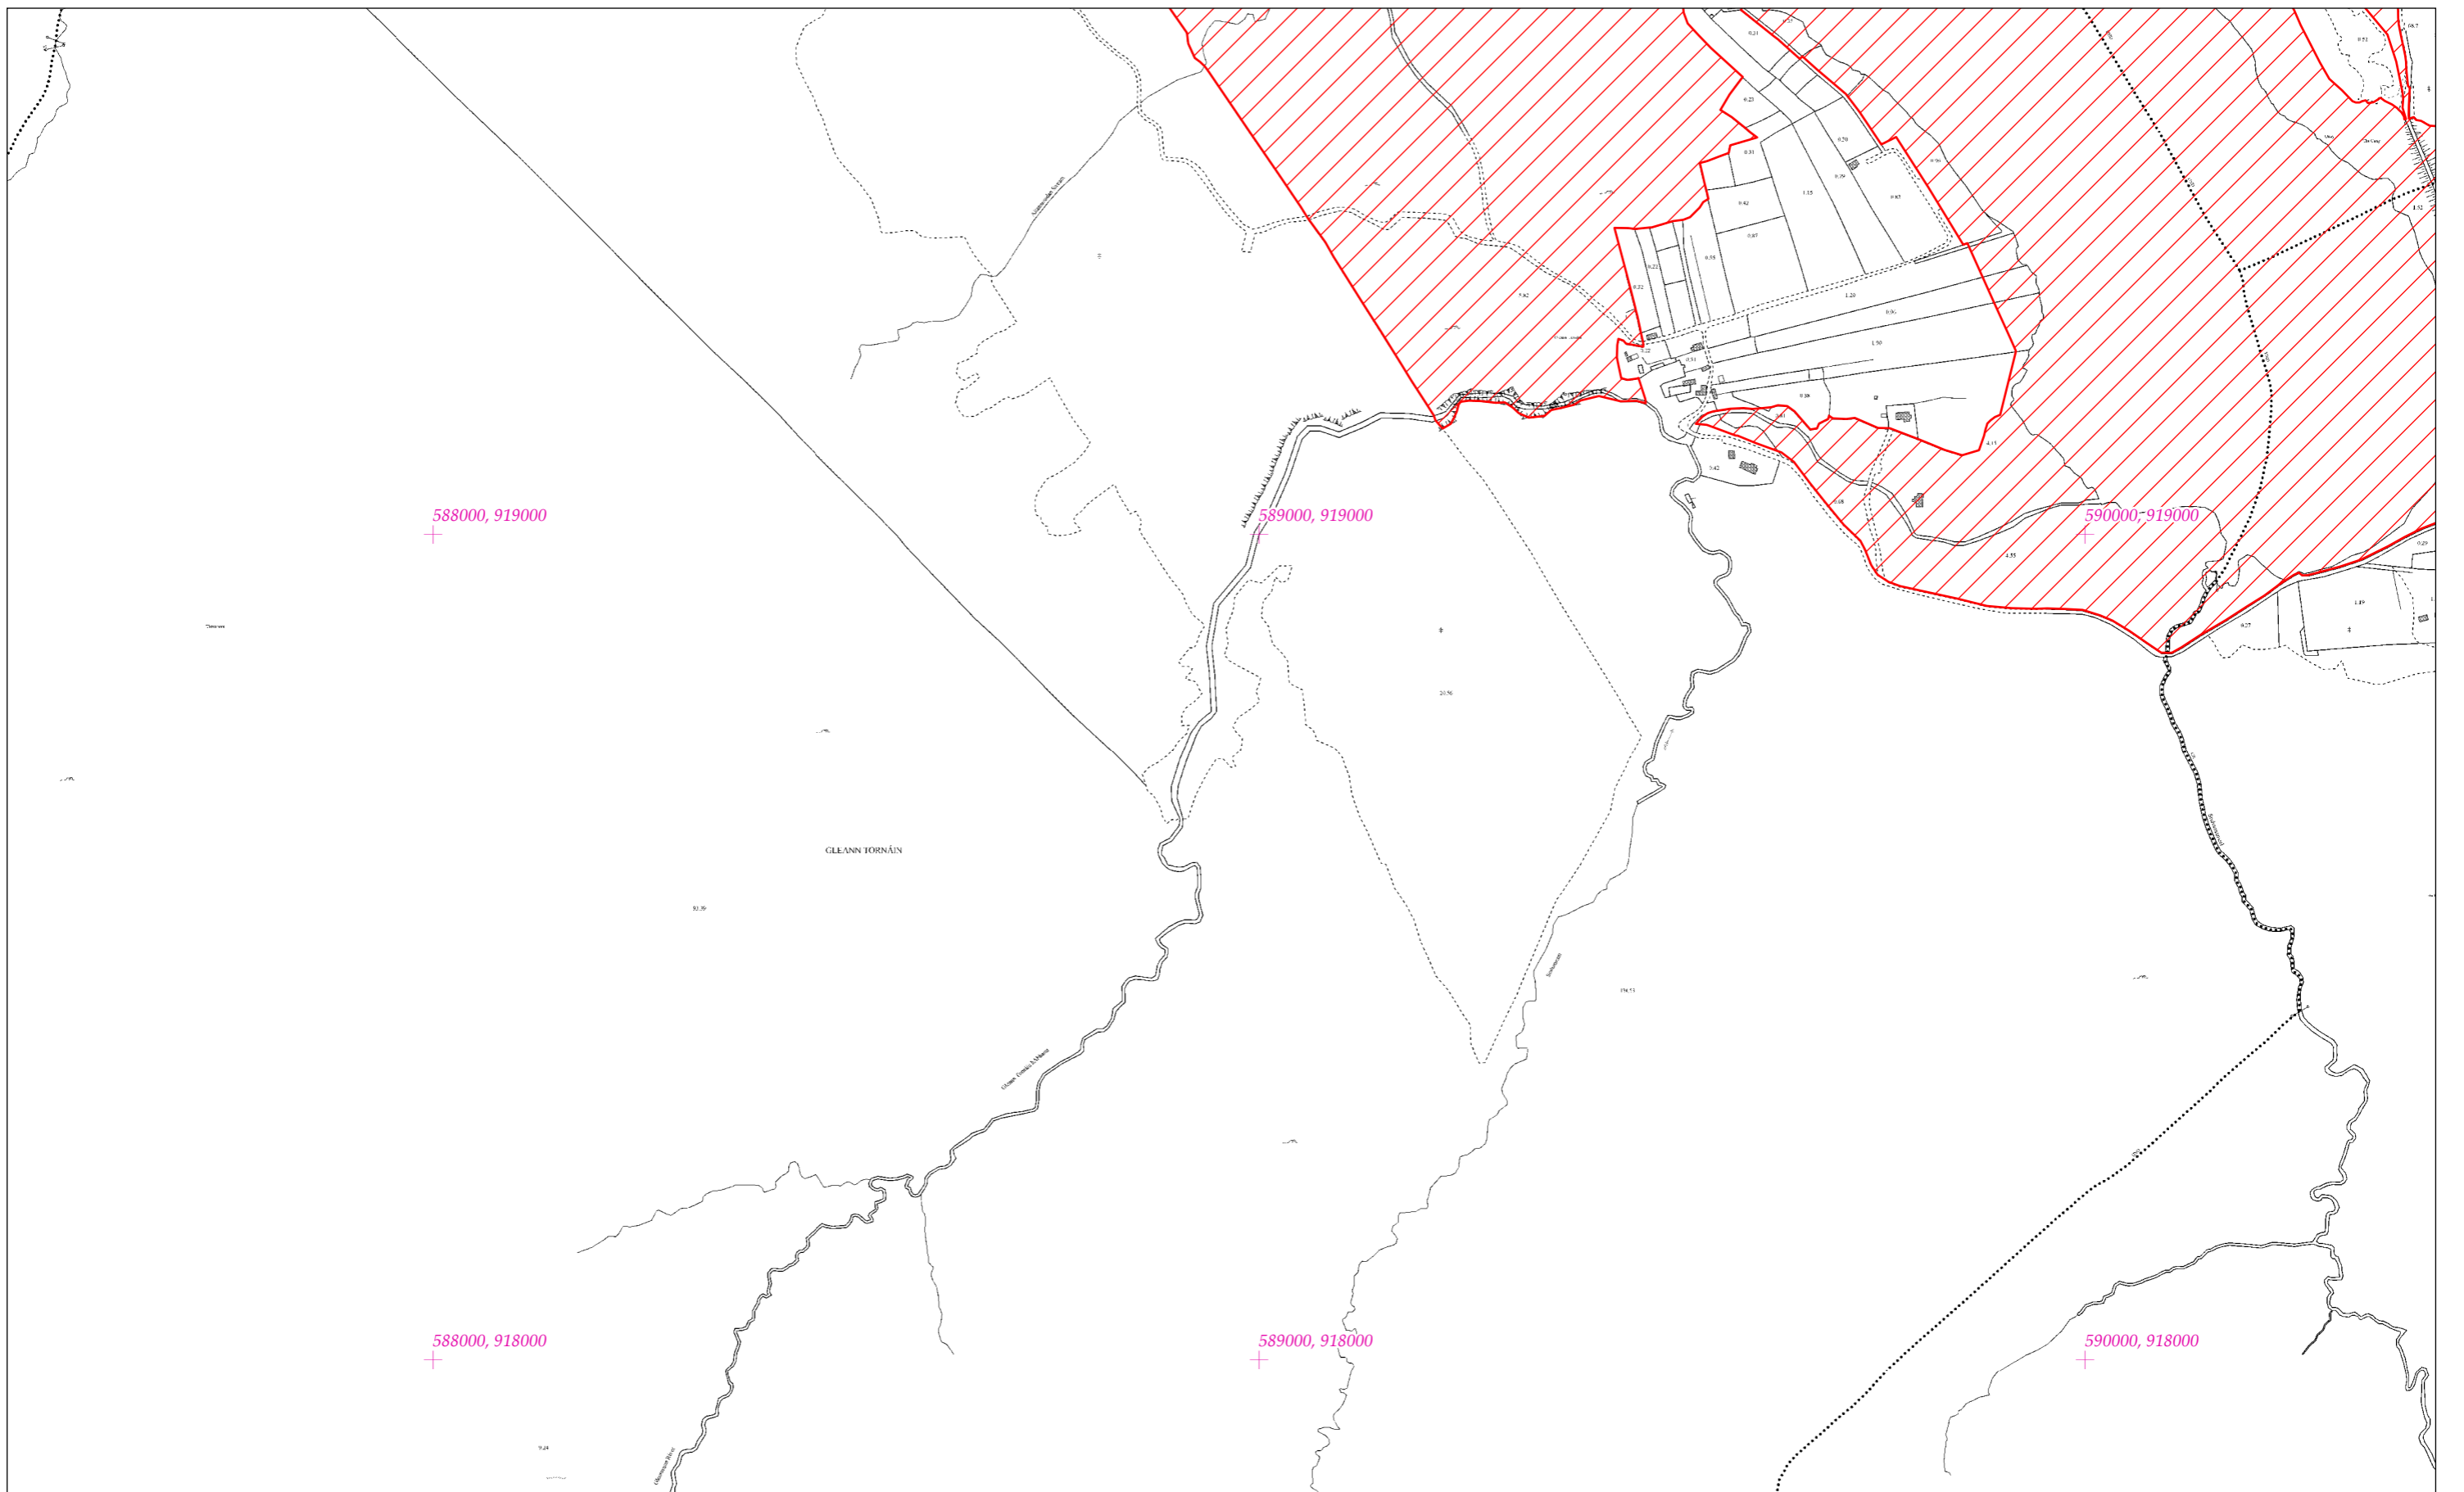

Rialachán 4(1)(b) / Regulation 4(1)(b)

Leathanach 13 de 16 (Co. Dhún na nGall)
Page 13 of 16 (Co. Donegal)

LIMISTÉAR FAOI CHAOMHNÚ SPEISIALTA
SPECIAL AREA OF CONSERVATION

Suirbhéireacht Ordanáis Éireann Ceadúnas Uimhir OSI-NMA-014 © OSI / Rialtas na hÉireann
Ordnance Survey Ireland Licence No. OSI-NMA-014© Ordnance Survey Ireland / Government of Ireland
Córas Combordanáidí: Trasteilgean Mercator na hÉireann / Co-ordinate System: Irish Transverse Mercator

LCS Phortach Fhána Bhuí/Loch na Cuinge
Fawnboy Bog/Lough Nacung SAC
1:5000 O.S. TILE 0203c 13 of 16

SITE CODE
000140

Leagan / Version: 3.03
Arna chló an / Printed on: 19/07/2021