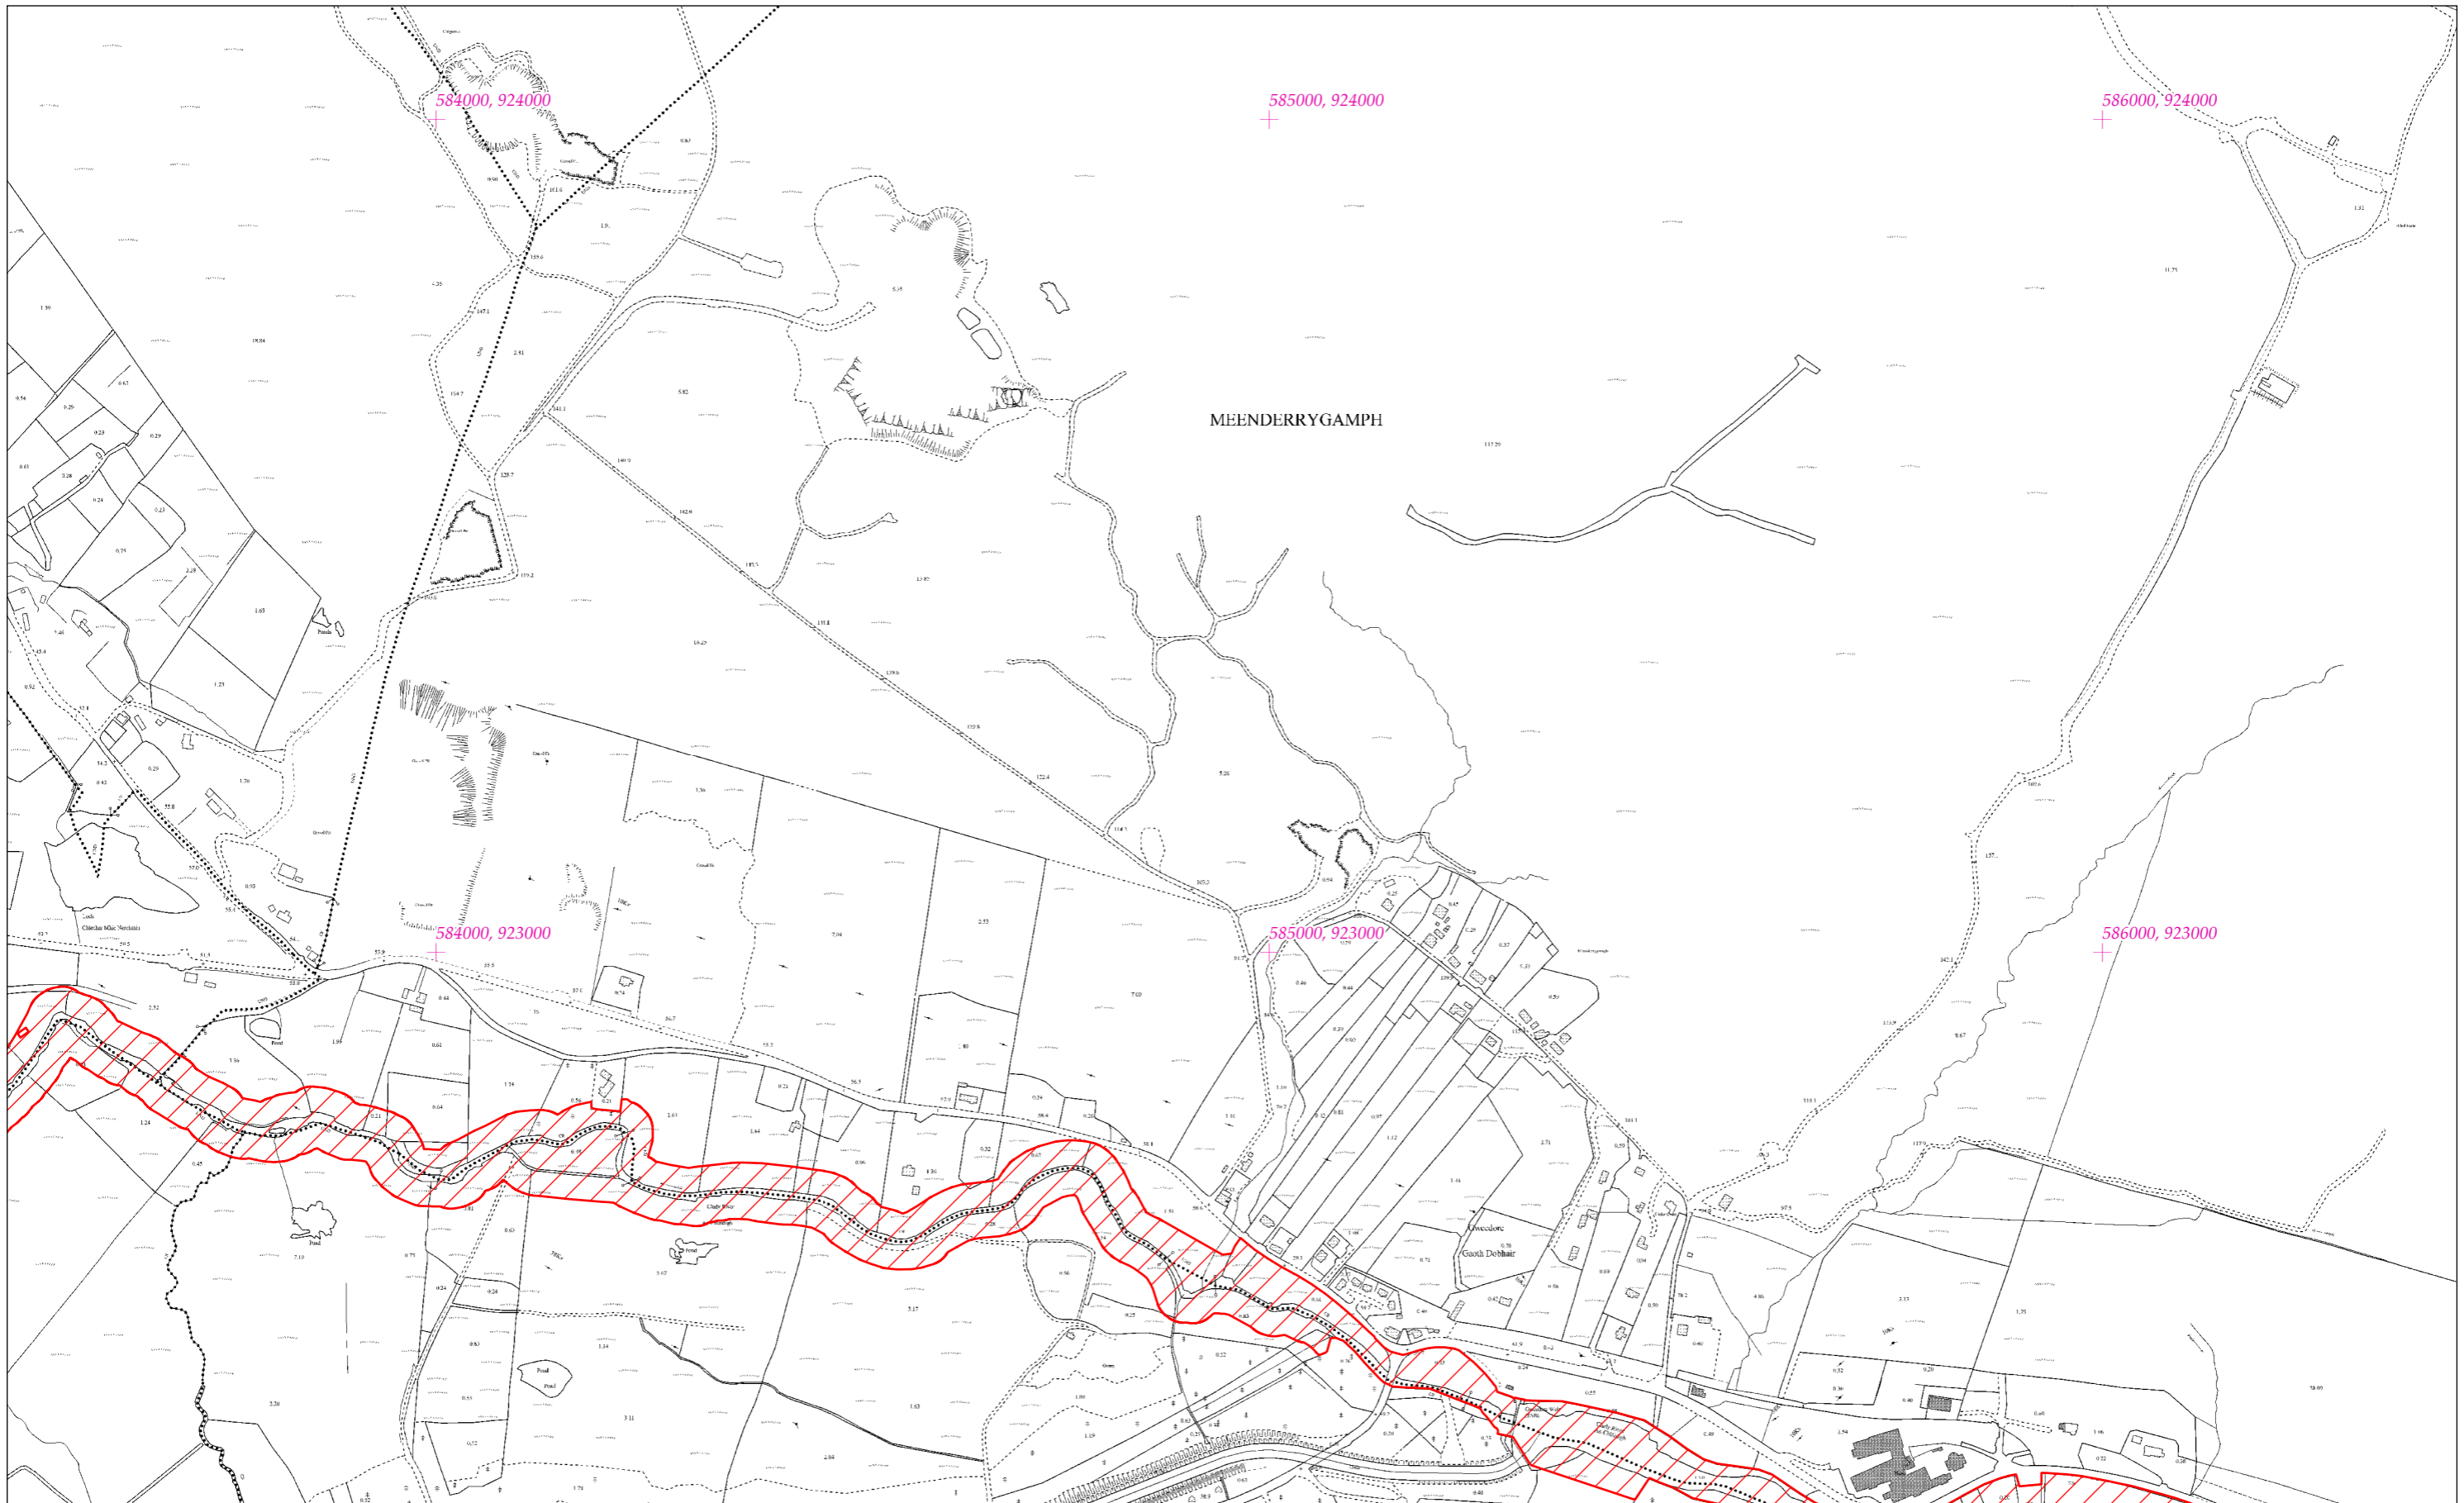

Rialachán 4(1)(b) / Regulation 4(1)(b)

Leathanach 4 de 16 (Co. Dhún na nGall)
Page 4 of 16 (Co. Donegal)

LIMISTÉAR FAOI CHAOMHNÚ SPEISIALTA
SPECIAL AREA OF CONSERVATION

Suirbhéireacht Ordanáis Éireann Ceadúnas Uimhir OSI-NMA-014 © OSi / Rialtas na hÉireann
Ordnance Survey Ireland Licence No. OSI-NMA-014 © Ordnance Survey Ireland / Government of Ireland
Córas Combordanáidí: Trasteilgean Mercator na hÉireann / Co-ordinate System: Irish Transverse Mercator

LCS Phortach Fhána Bhuí/Loch na Cuinge
Fawnboy Bog/Lough Nacung SAC
1:5000 O.S. TILE0177a 4 of 16

SITE CODE
000140

Leagan / Version: 3.03
Arna chló an / Printed on: 19/07/2021