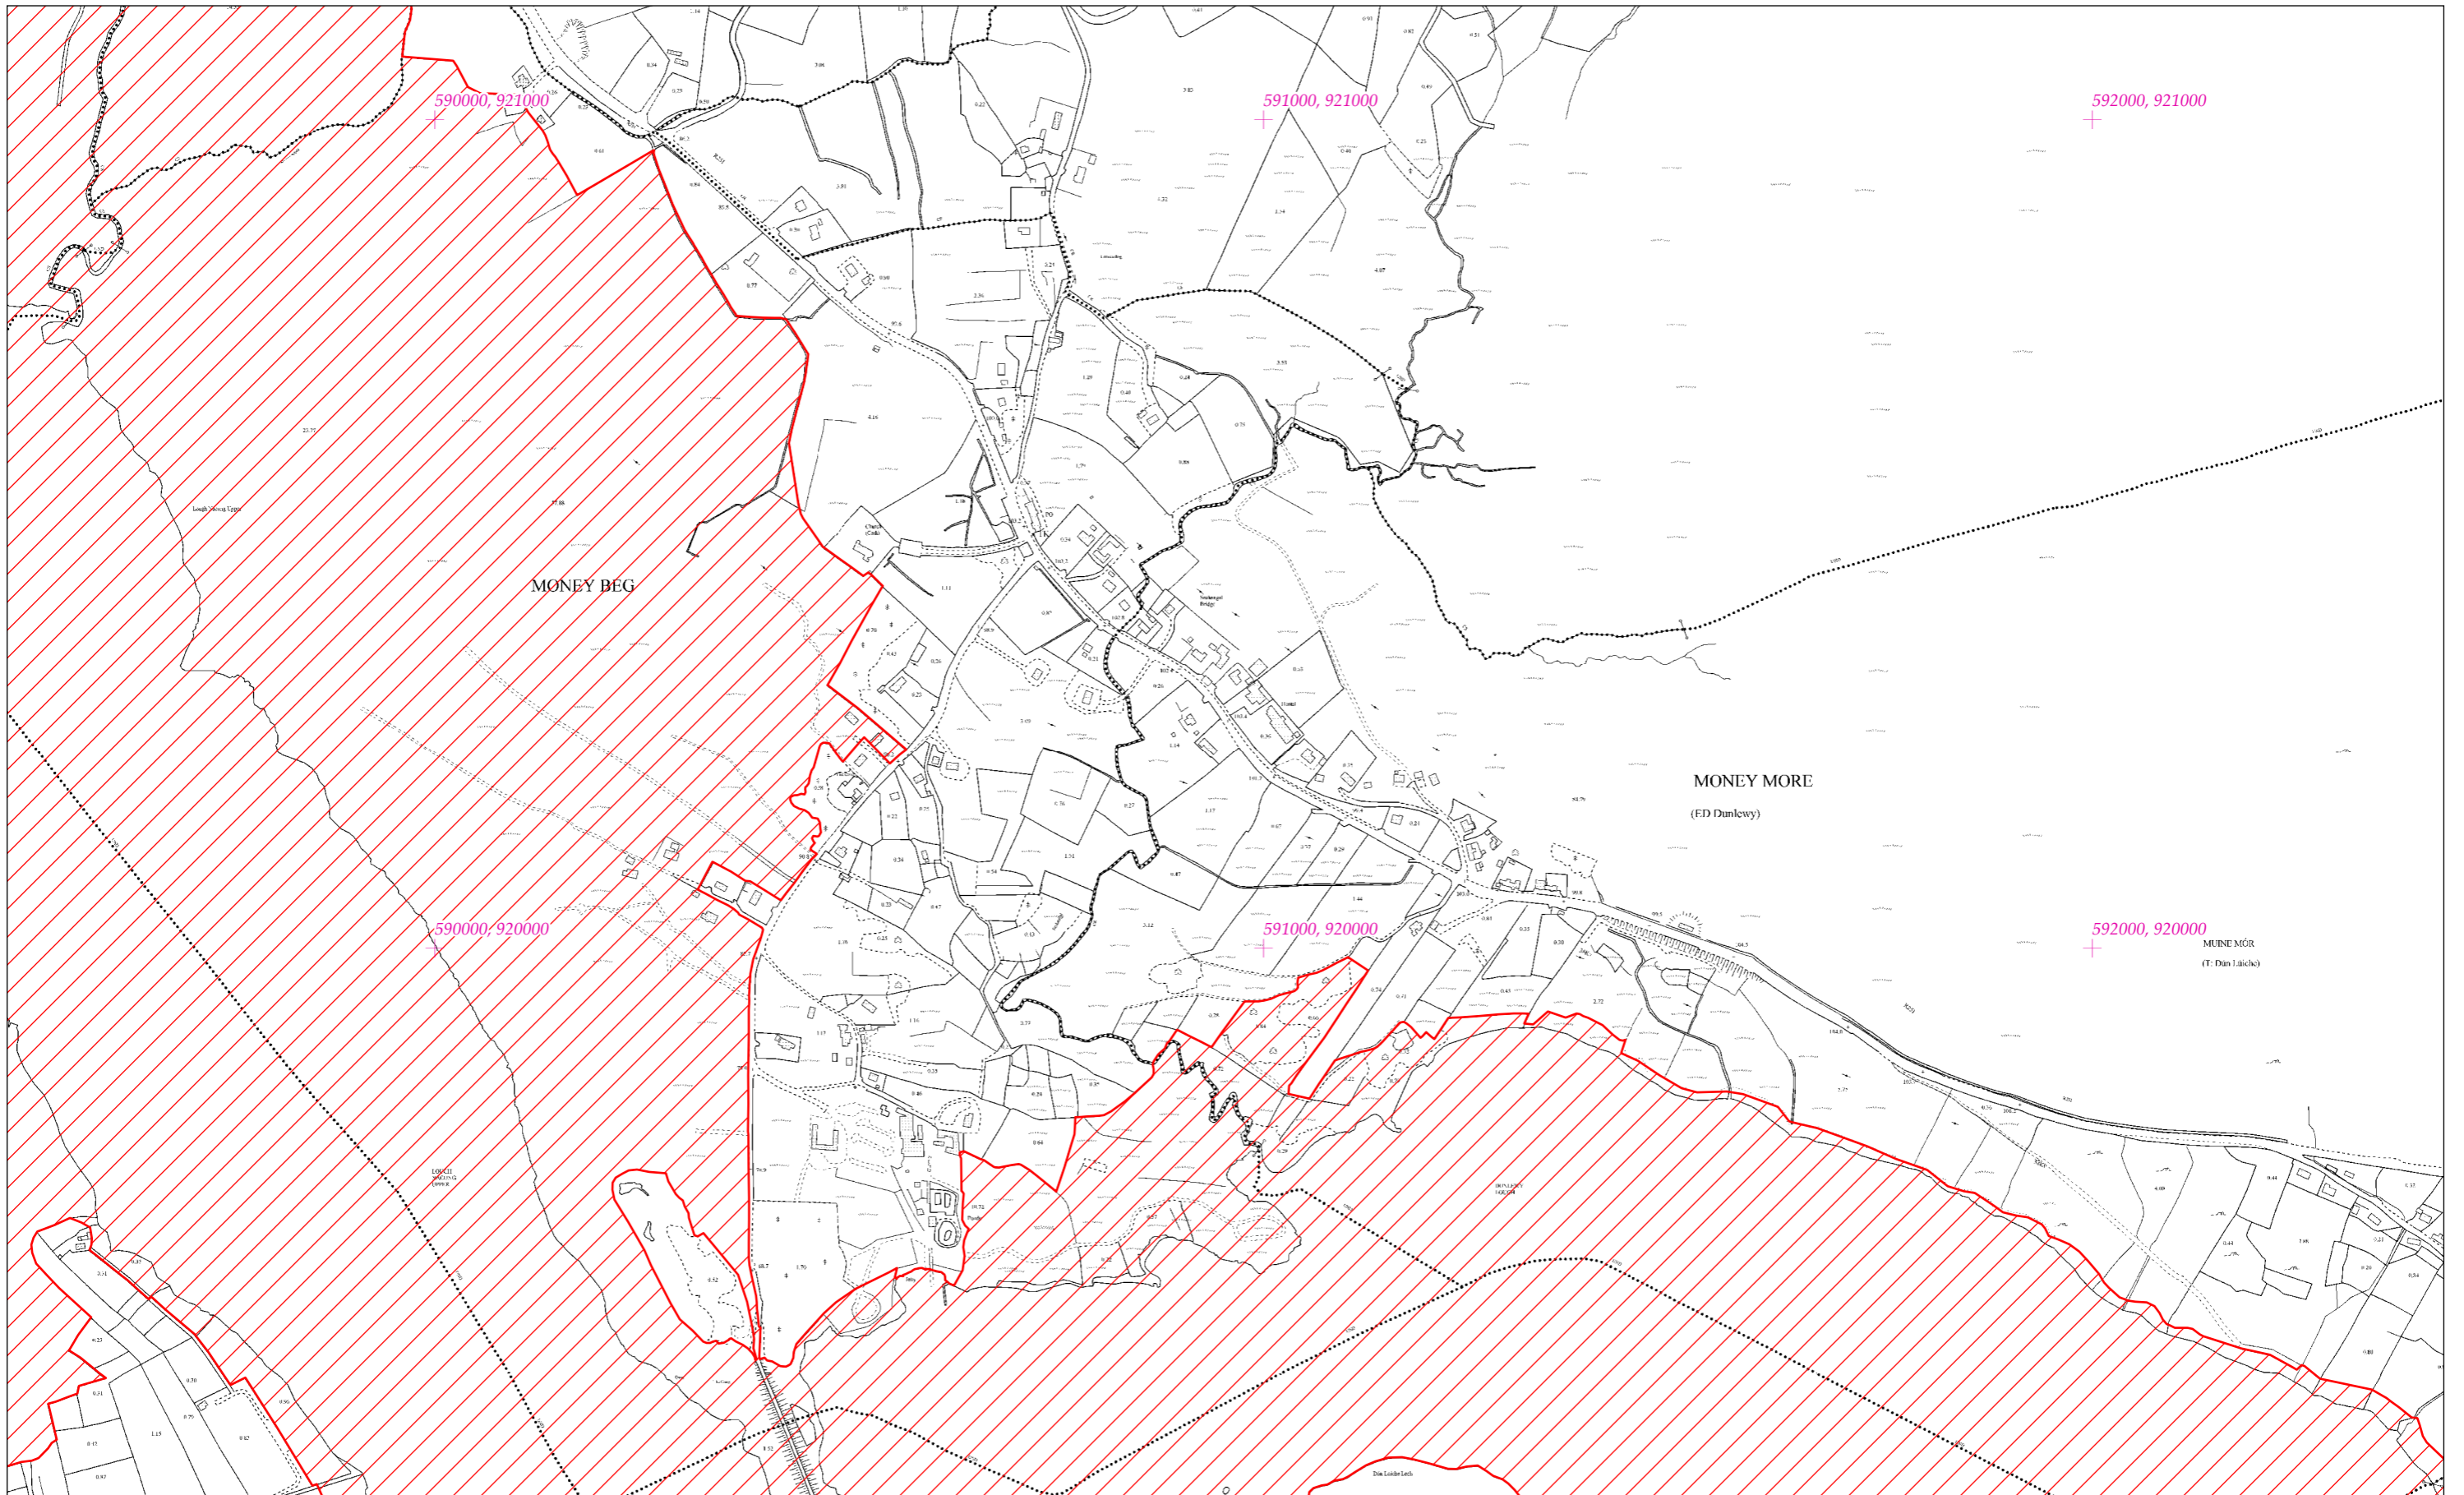

Rialachán 4(1)(b) / Regulation 4(1)(b)

Leathanach 12 de 16 (Co. Dhún na nGall)
Page 12 of 16 (Co. Donegal)

LIMISTÉAR FAOI CHAOMHNÚ SPEISIALTA
SPECIAL AREA OF CONSERVATION

Suirbhéireacht Ordanáis Éireann Ceadúnas Uimhir OSI-NMA-014 © OSi / Rialtas na hÉireann
Ordnance Survey Ireland Licence No. OSI-NMA-014 © Ordnance Survey Ireland / Government of Ireland
Córas Comhordanáidí: Trasteilgean Mercator na hÉireann / Co-ordinate System: Irish Transverse Mercator

LCS Phortach Fhána Bhuí/Loch na Cuinge
Fawnboy Bog/Lough Nacung SAC
1:5000 O.S. TILE 0203b 12 of 16

SITE CODE
000140

Leagan / Version: 3.03
Arna chló an / Printed on: 19/07/2021