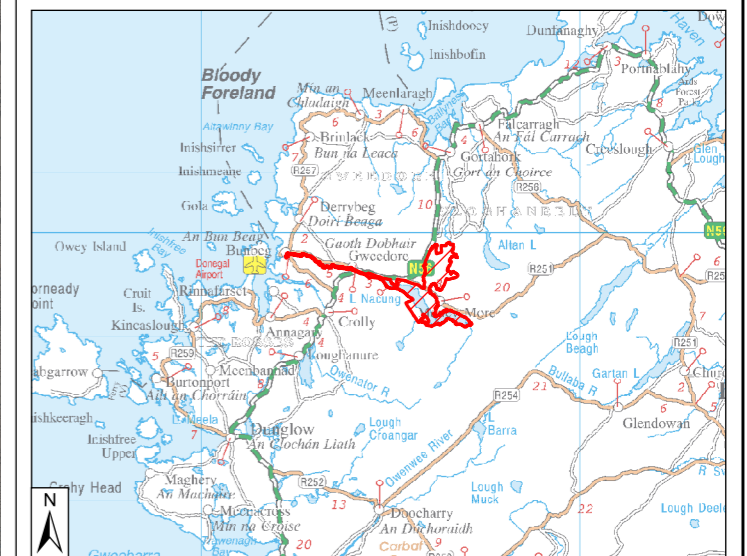

Co. Dhún na nGall
Co. Donegal

Suirbhéireacht Ordánais Éireann Ceadúnas Uimhir OSI-NMA-014 © OSI / Rialtas na hÉireann
Ordnance Survey Ireland Licence No. OSI-NMA-014 © Ordnance Survey Ireland / Government of Ireland
Córas Comhordanáidí: Trasteigean Mercator na hÉireann / Co-ordinate System: Irish Transverse Mercator

Leagan / Version: 3.03

Arna chló an / Printed on: 19/07/2021