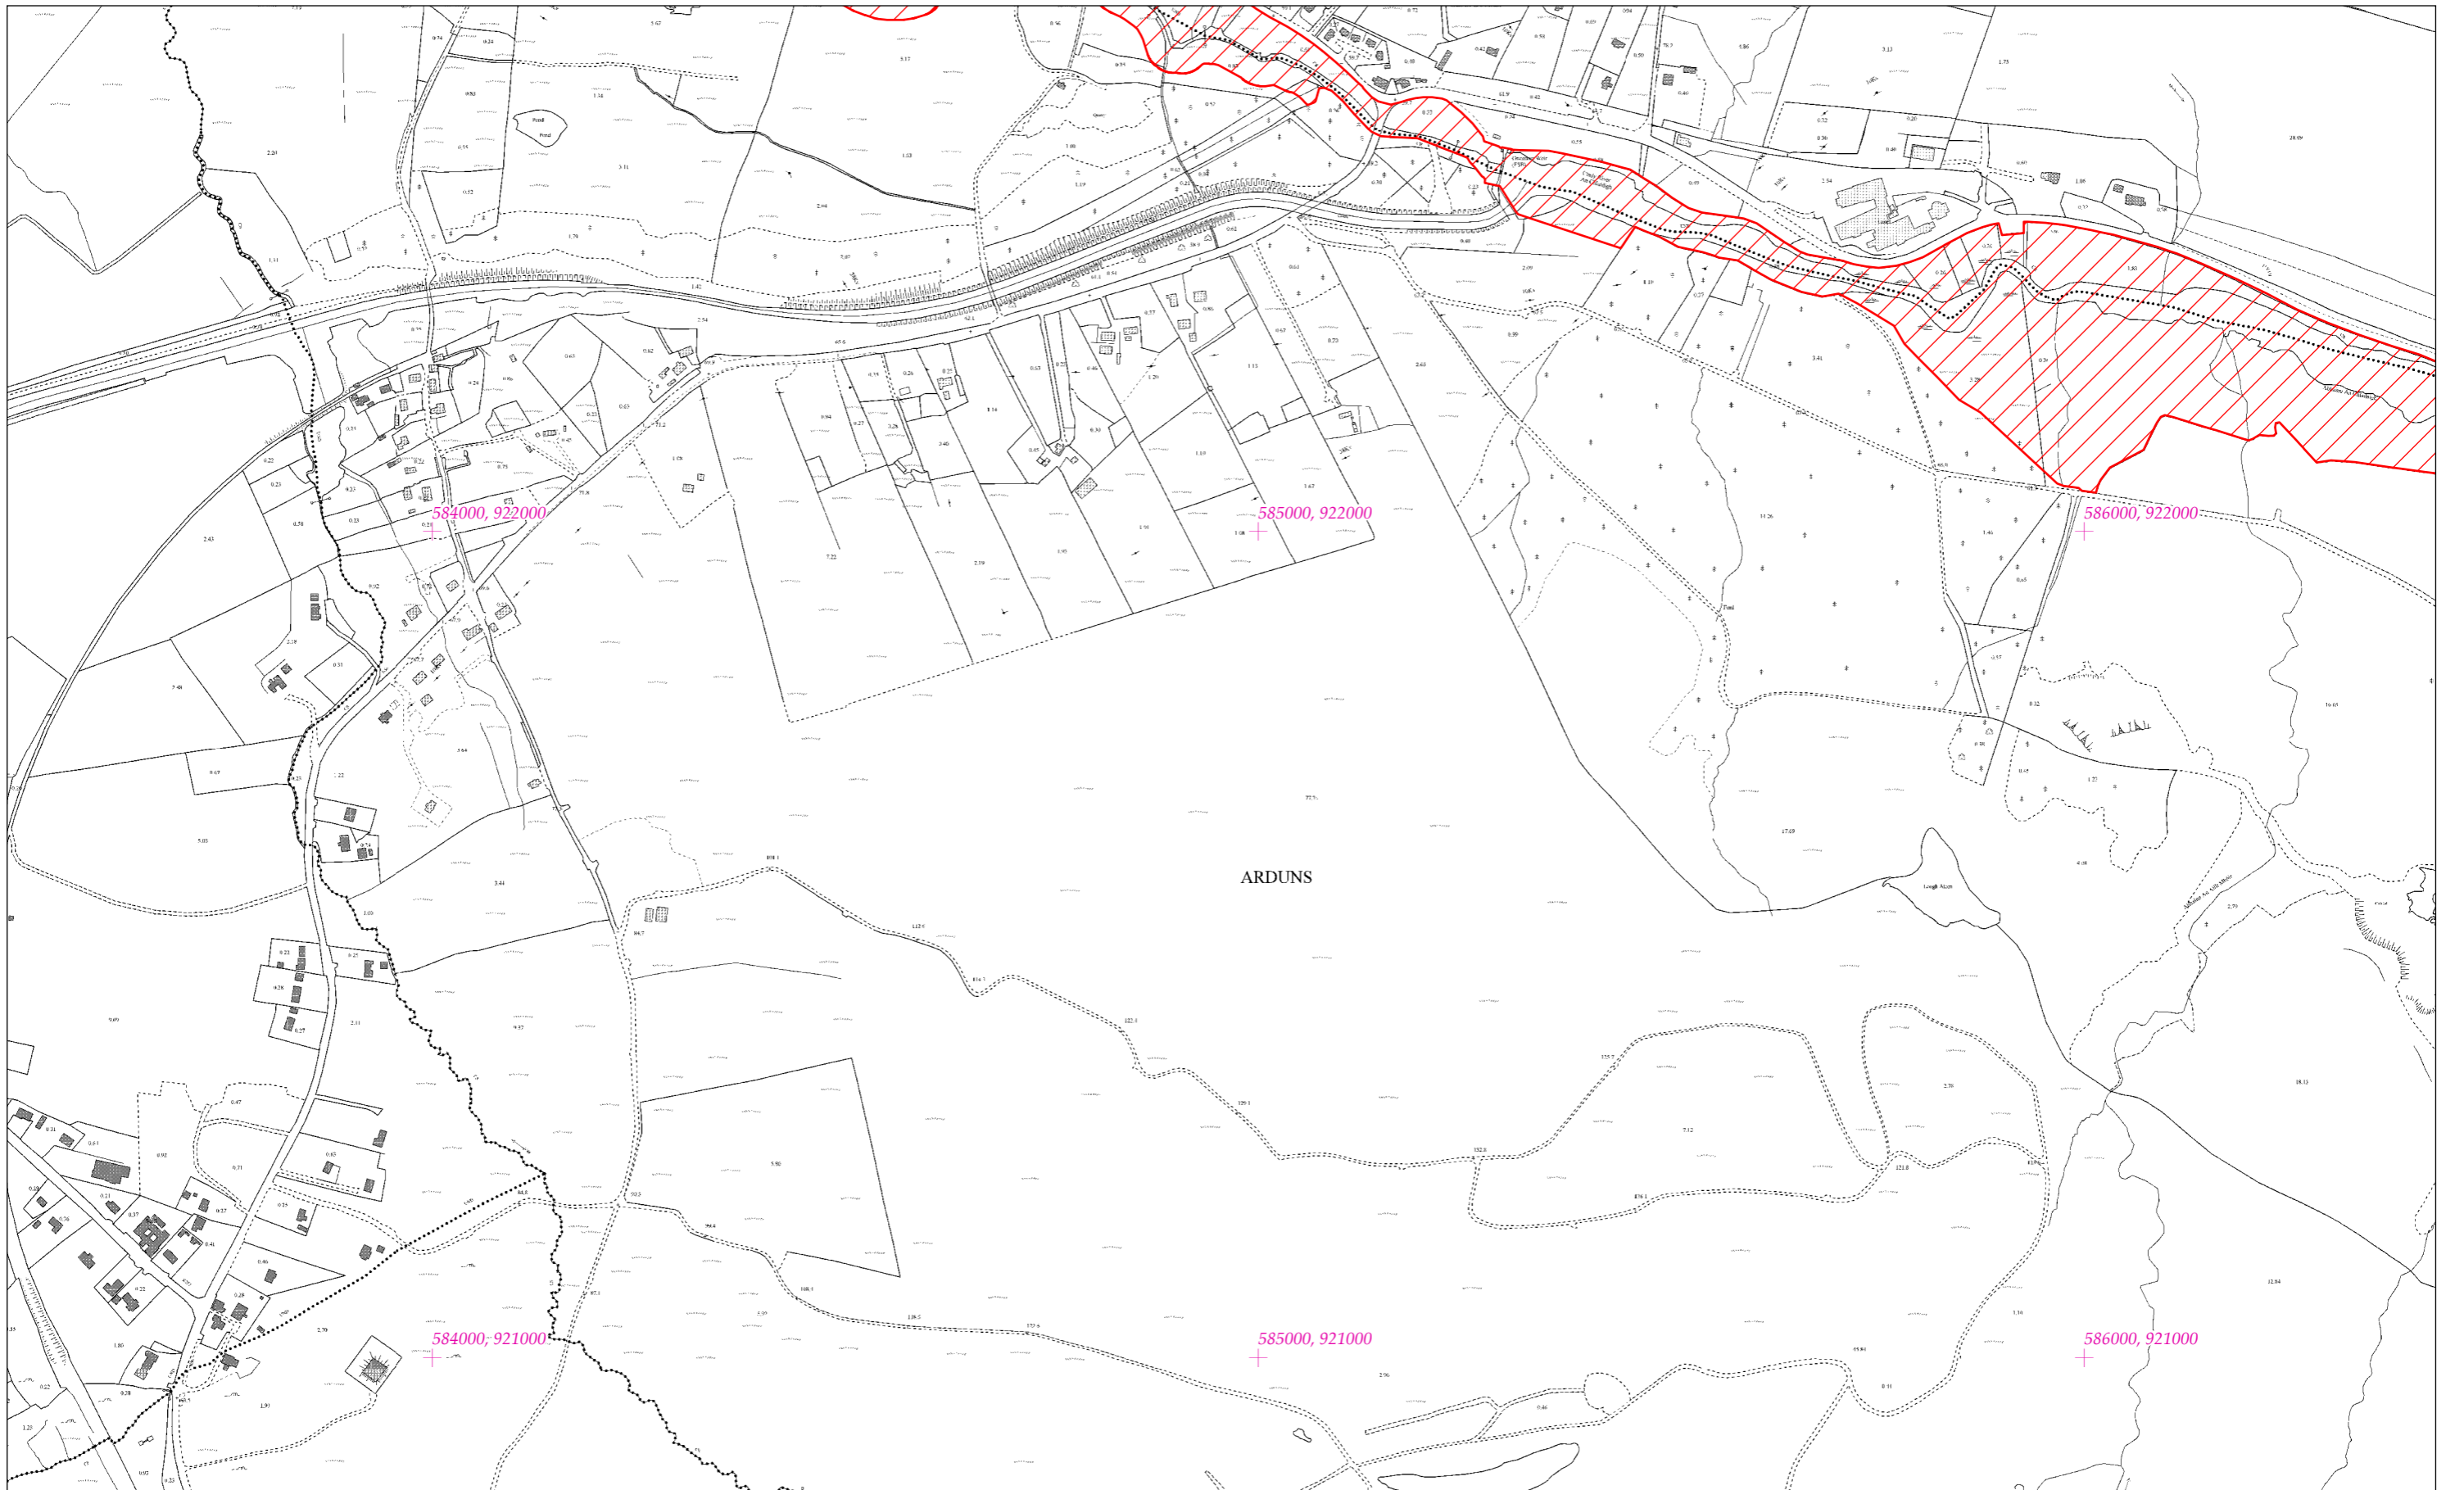

Rialachán 4(1)(b) / Regulation 4(1)(b)

Leathanach 5 de 16 (Co. Dhún na nGall)
Page 5 of 16 (Co. Donegal)

LIMISTÉAR FAOI CHAOMHNÚ SPEISIALTA
SPECIAL AREA OF CONSERVATION

Suirbhéireacht Ordanáis Éireann Ceadúnas Uimhir OSI-NMA-014 © OSI / Rialtas na hÉireann
Ordnance Survey Ireland Licence No. OSI-NMA-014 © Ordnance Survey Ireland / Government of Ireland
Córas Combordánáidí: Trasteilgean Mercator na hÉireann / Co-ordinate System: Irish Transverse Mercator

LCS Phortach Fhána Bhuí/Loch na Cuinge
Fawnboy Bog/Lough Nacung SAC
1:5000 O.S. TILE0177c 5 of 16

SITE CODE
000140

Leagan / Version: 3.03
Arna chló an / Printed on: 19/07/2021