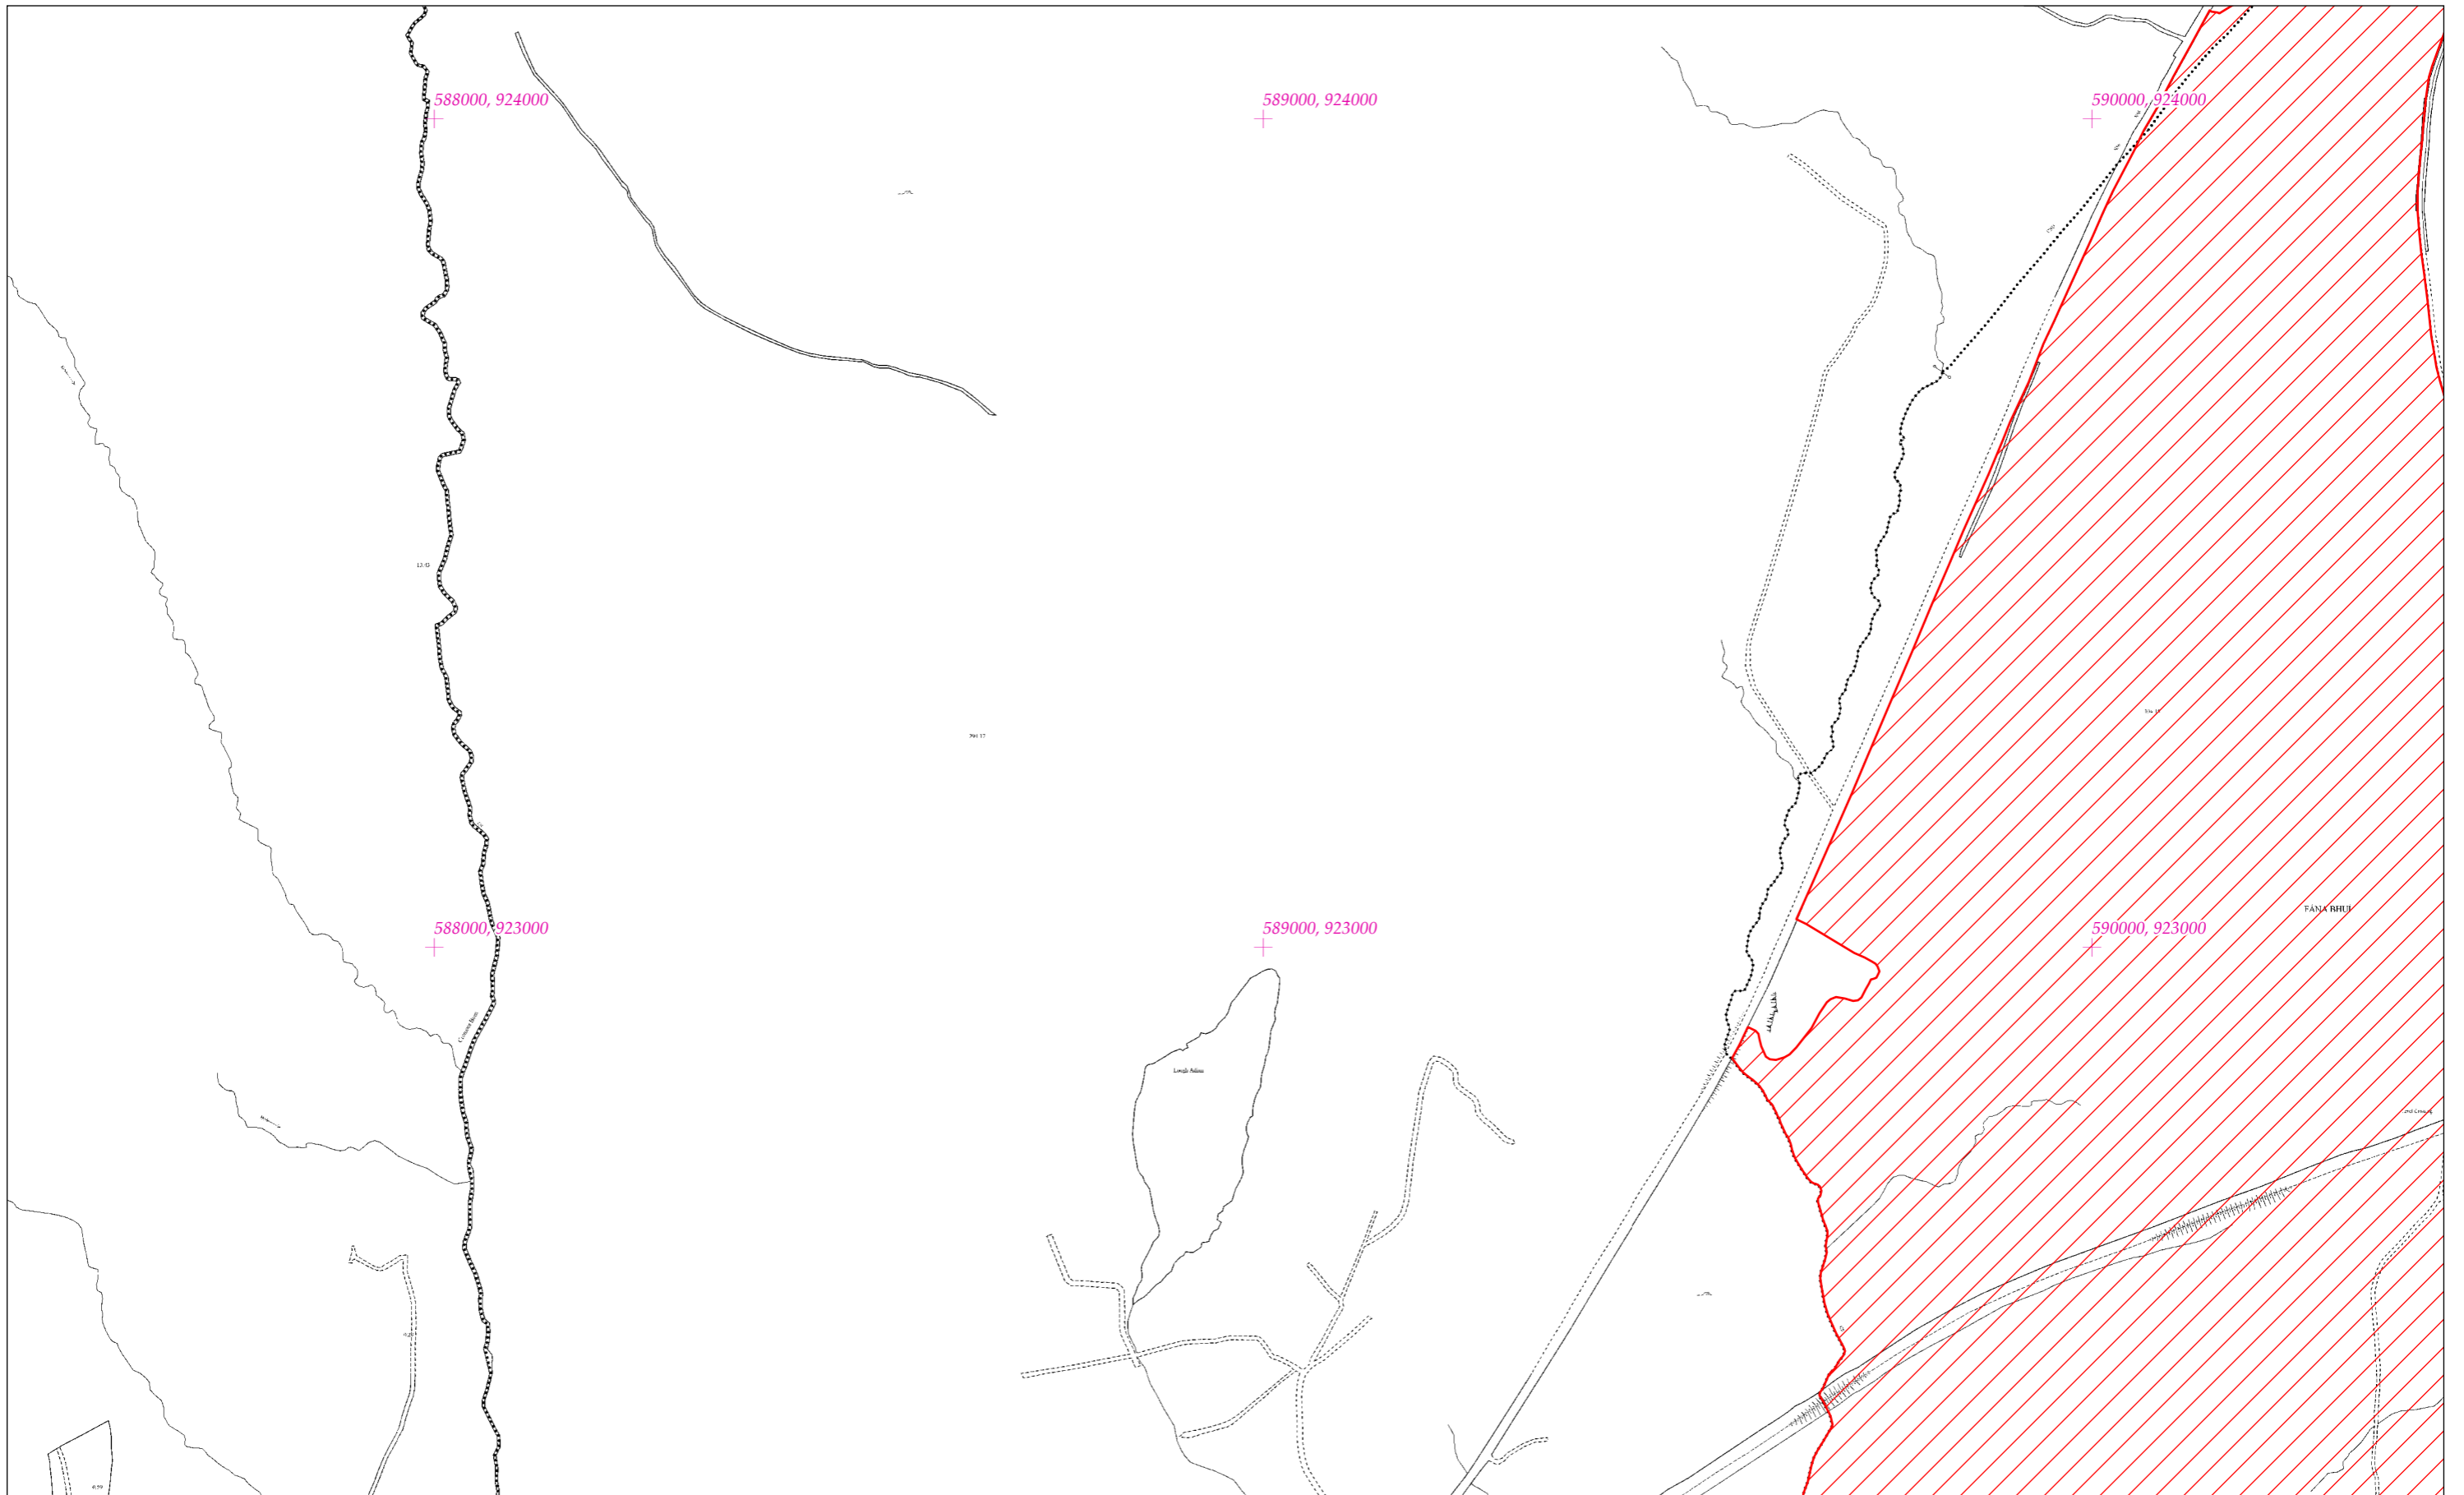

Rialachán 4(1)(b) / Regulation 4(1)(b)

Leathanach 7 de 16 (Co. Dhún na nGall)
Page 7 of 16 (Co. Donegal)

LIMISTÉAR FAOI CHAOMHNÚ SPEISIALTA
SPECIAL AREA OF CONSERVATION

Suirbhéireacht Ordanáis Éireann Ceadúnas Uimhir OSI-NMA-014 © OSi / Rialtas na hÉireann
Ordnance Survey Ireland Licence No. OSI-NMA-014© Ordnance Survey Ireland / Government of Ireland
Córas Combordánáidí: Trasteilgean Mercator na hÉireann / Co-ordinate System: Irish Transverse Mercator

LCS Phortach Fhána Bhuí/Loch na Cuinge
Fawnboy Bog/Lough Nacung SAC
1:5000 O.S. TILE0178a 7 of 16

SITE CODE
000140

Leagan / Version: 3.03
Arna chló an / Printed on: 19/07/2021