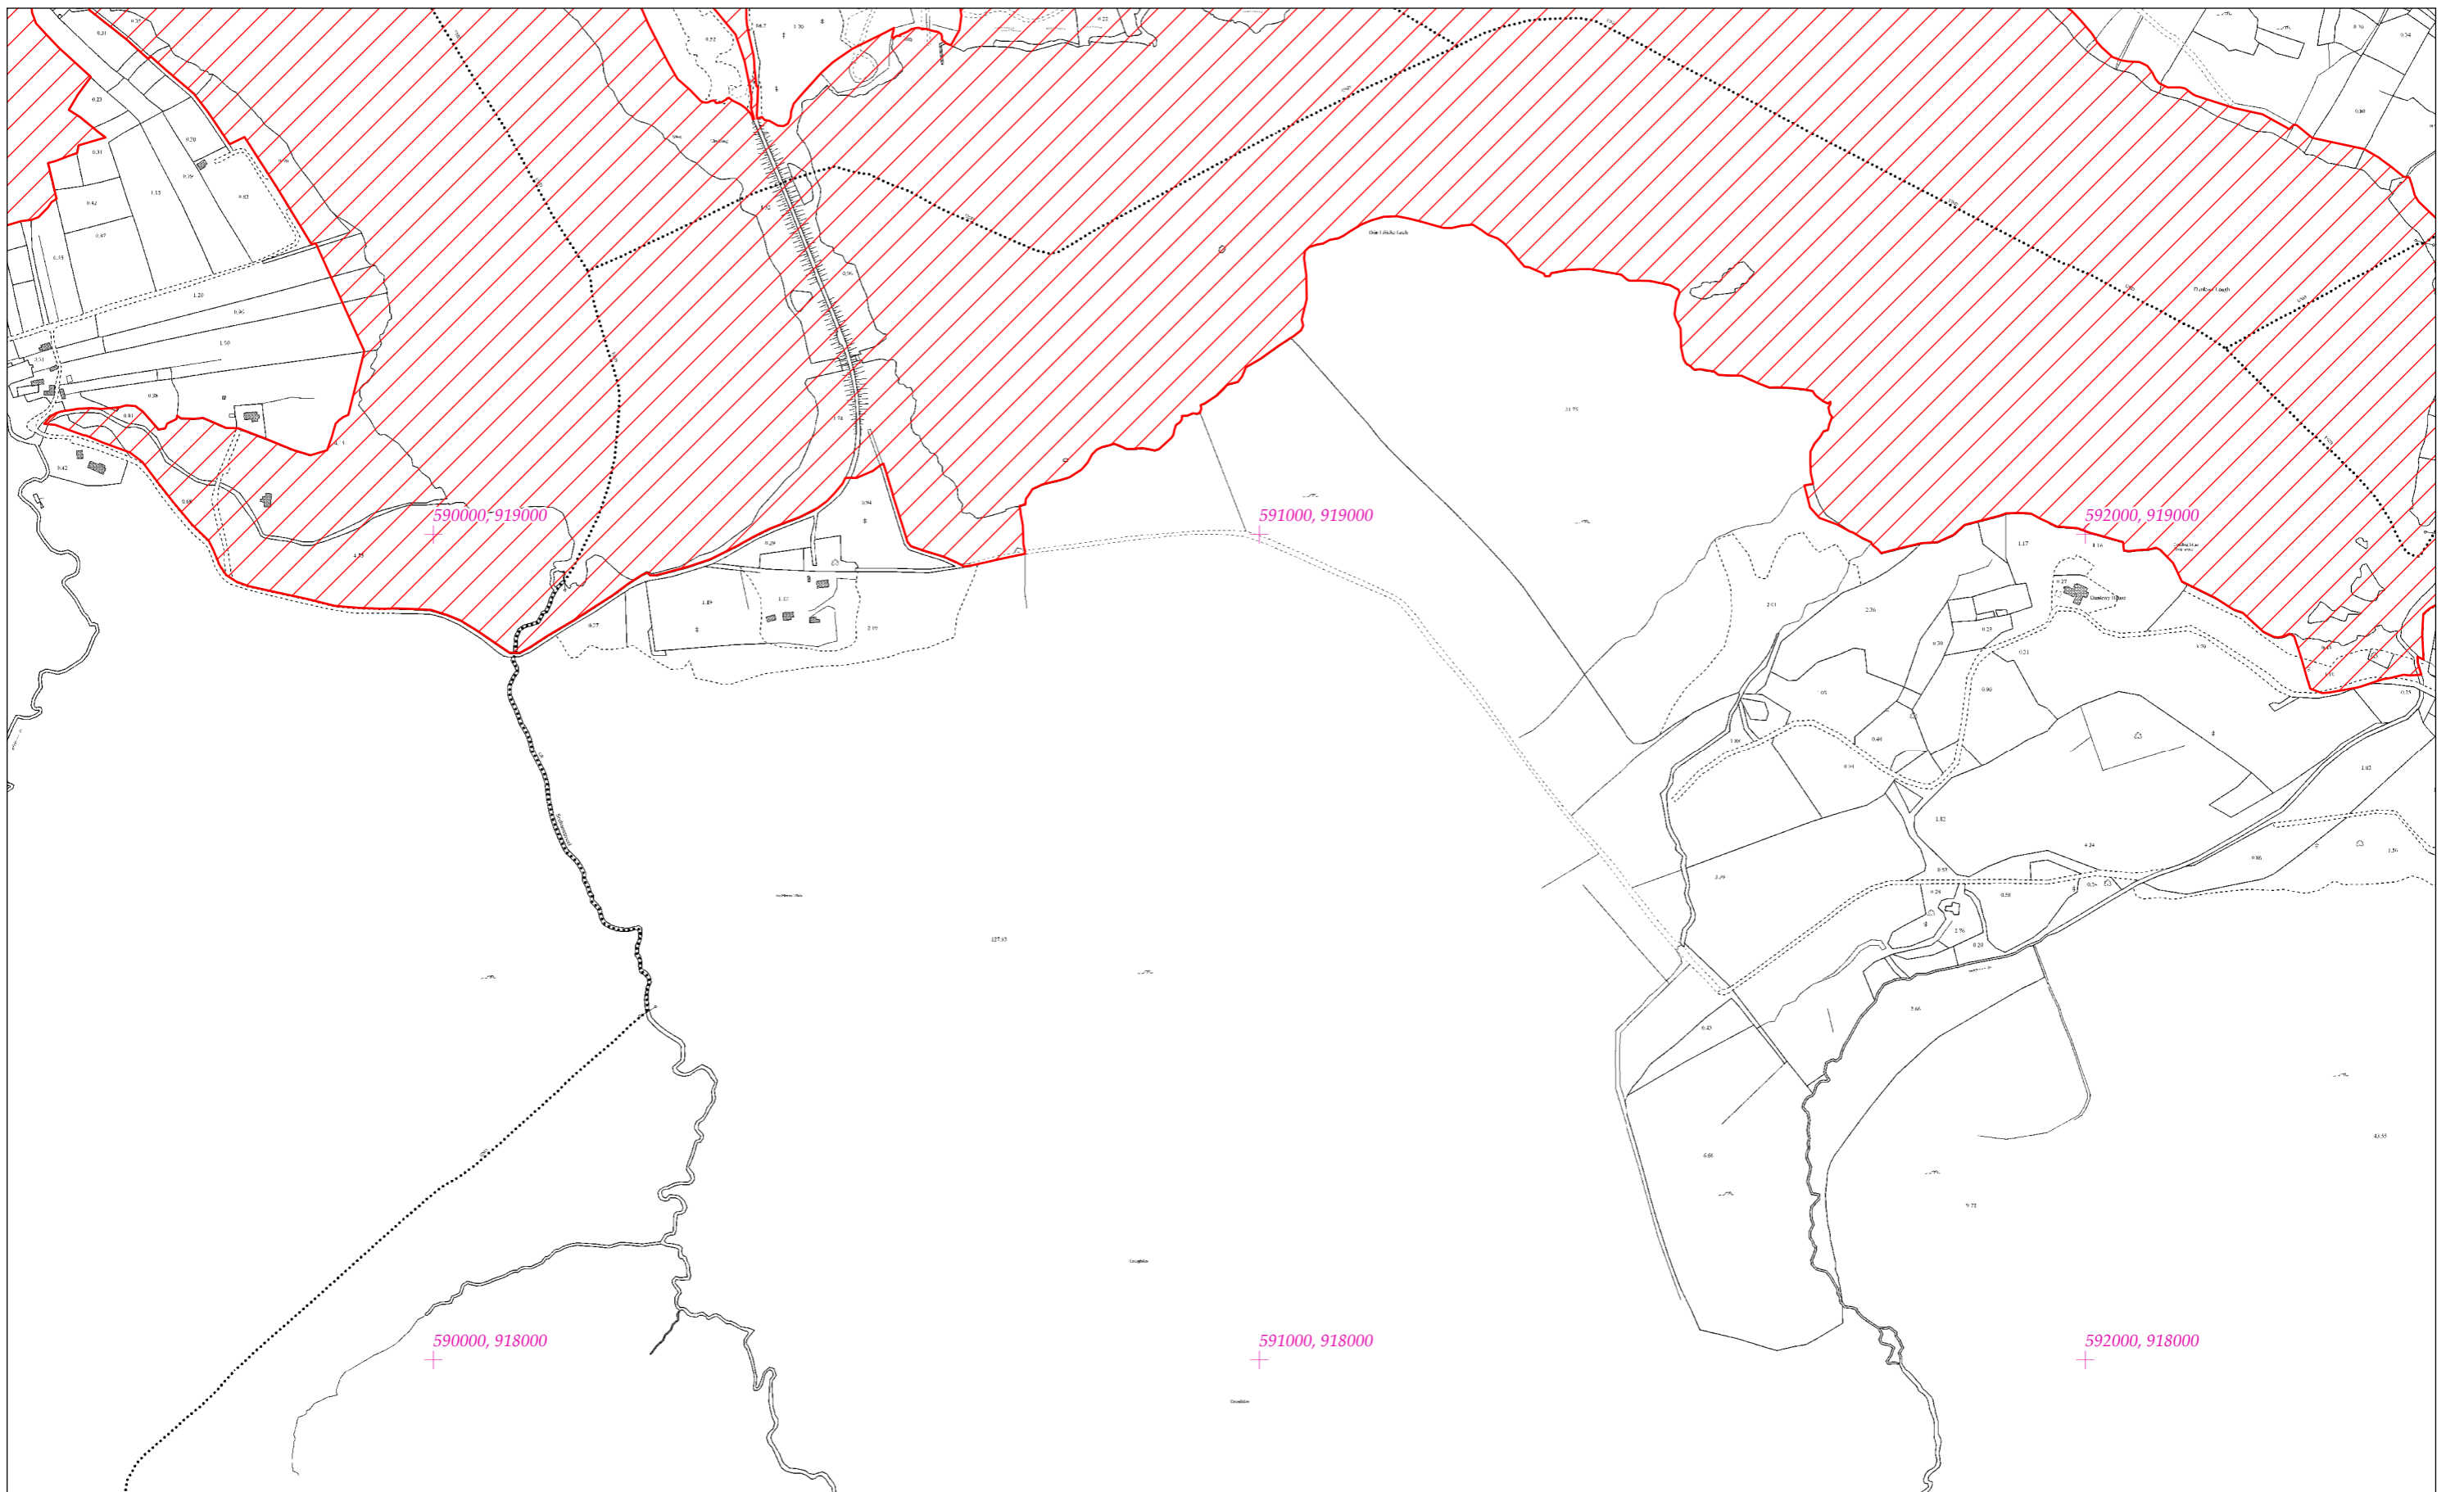

Rialachán 4(1)(b) / Regulation 4(1)(b)

Leathanach 14 de 16 (Co. Dhún na nGall)
Page 14 of 16 (Co. Donegal)

LIMISTÉAR FAOI CHAOMHNÚ SPEISIALTA
SPECIAL AREA OF CONSERVATION

Suirbhéireacht Ordanáis Éireann Ceadúnas Uimhir OSI-NMA-014 © OSi / Rialtas na hÉireann
Ordnance Survey Ireland Licence No. OSI-NMA-014© Ordnance Survey Ireland / Government of Ireland
Córas Combordanáidí: Trasteilgean Mercator na hÉireann / Co-ordinate System: Irish Transverse Mercator

LCS Phortach Fhána Bhuí/Loch na Cuinge
Fawnboy Bog/Lough Nacung SAC
1:5000 O.S. TILE0203d 14 of 16

SITE CODE
000140

Leagan / Version: 3.03
Arna chló an / Printed on: 19/07/2021