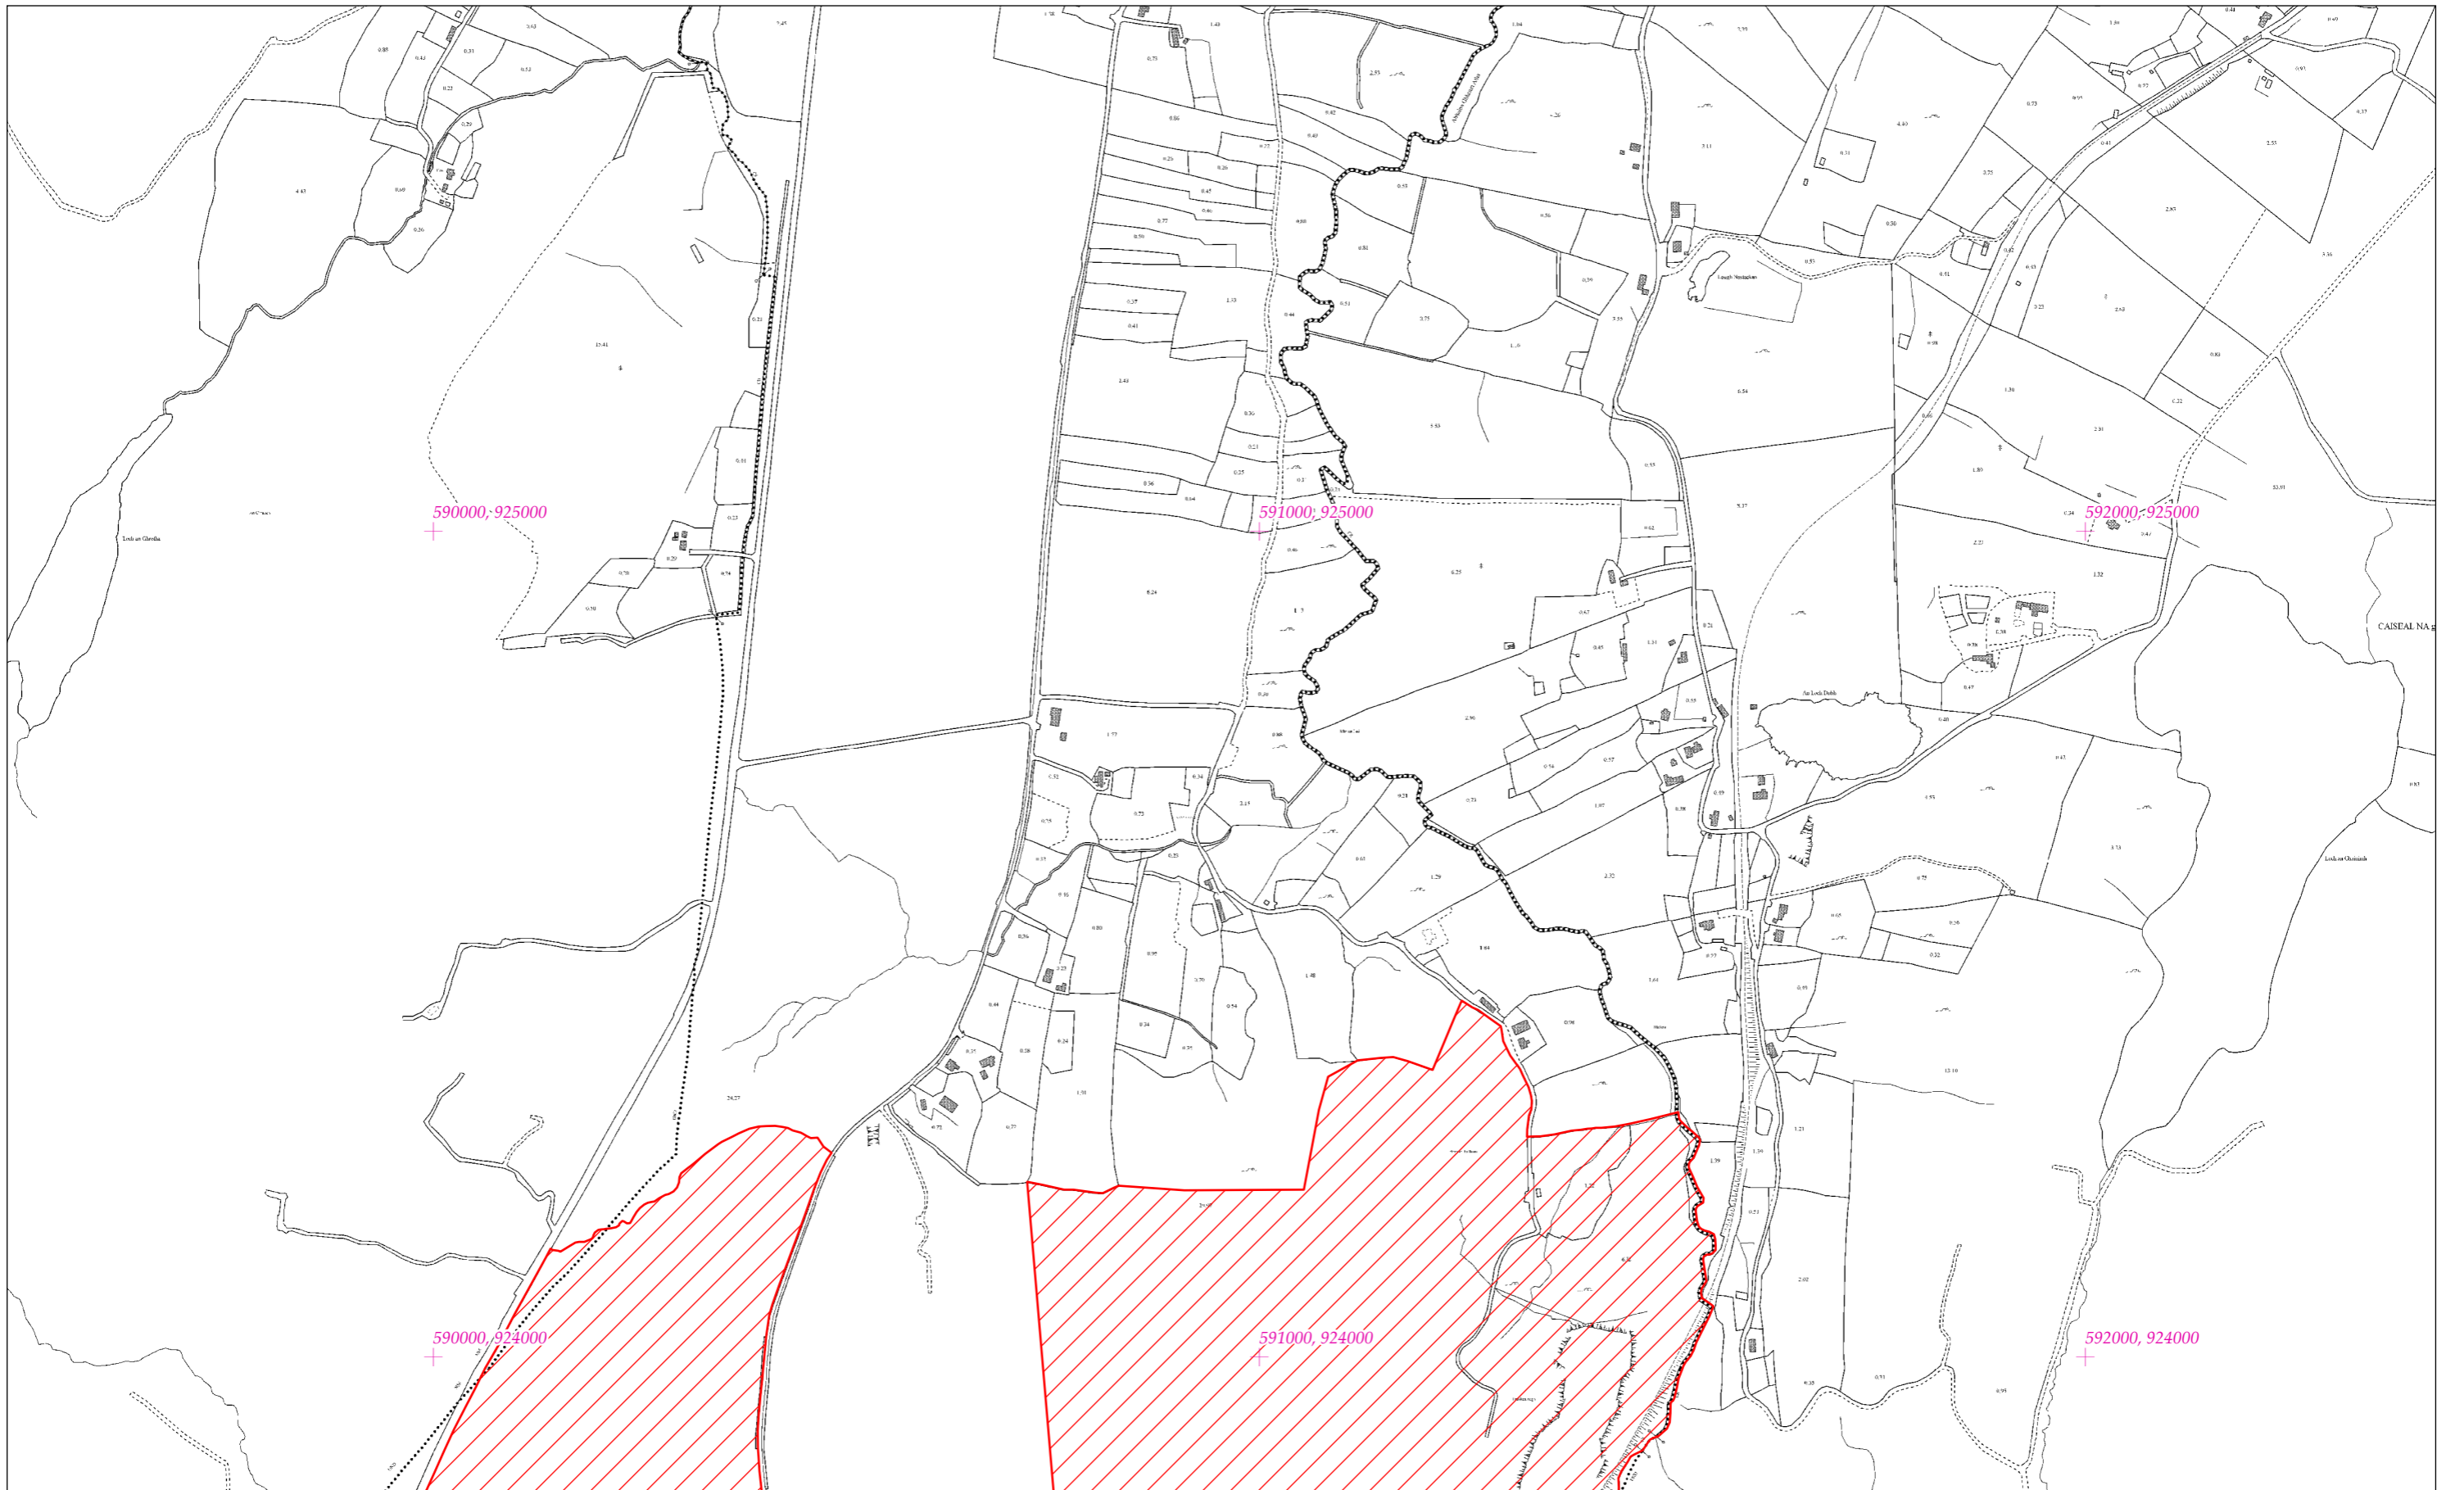

Rialachán 4(1)(b) / Regulation 4(1)(b)

Leathanach 1 de 16 (Co. Dhún na nGall)
Page 1 of 16 (Co. Donegal)

LIMISTÉAR FAOI CHAOMHNÚ SPEISIALTA
SPECIAL AREA OF CONSERVATION

Suirbhéireacht Ordanáis Éireann Ceadúnas Uimhir OSI-NMA-014 © OSI / Rialtas na hÉireann
Ordnance Survey Ireland Licence No. OSI-NMA-014 © Ordnance Survey Ireland / Government of Ireland
Córas Combordánáidí: Trasteilgean Mercator na hÉireann / Co-ordinate System: Irish Transverse Mercator

LCS Phortach Fhána Bhúí/Loch na Cuinge
Fawnboy Bog/Lough Nacung SAC
1:5000 O.S. TILE0157d 1 of 16

SITE CODE
000140

Leagan / Version: 3.03
Arna chló an / Printed on: 19/07/2021