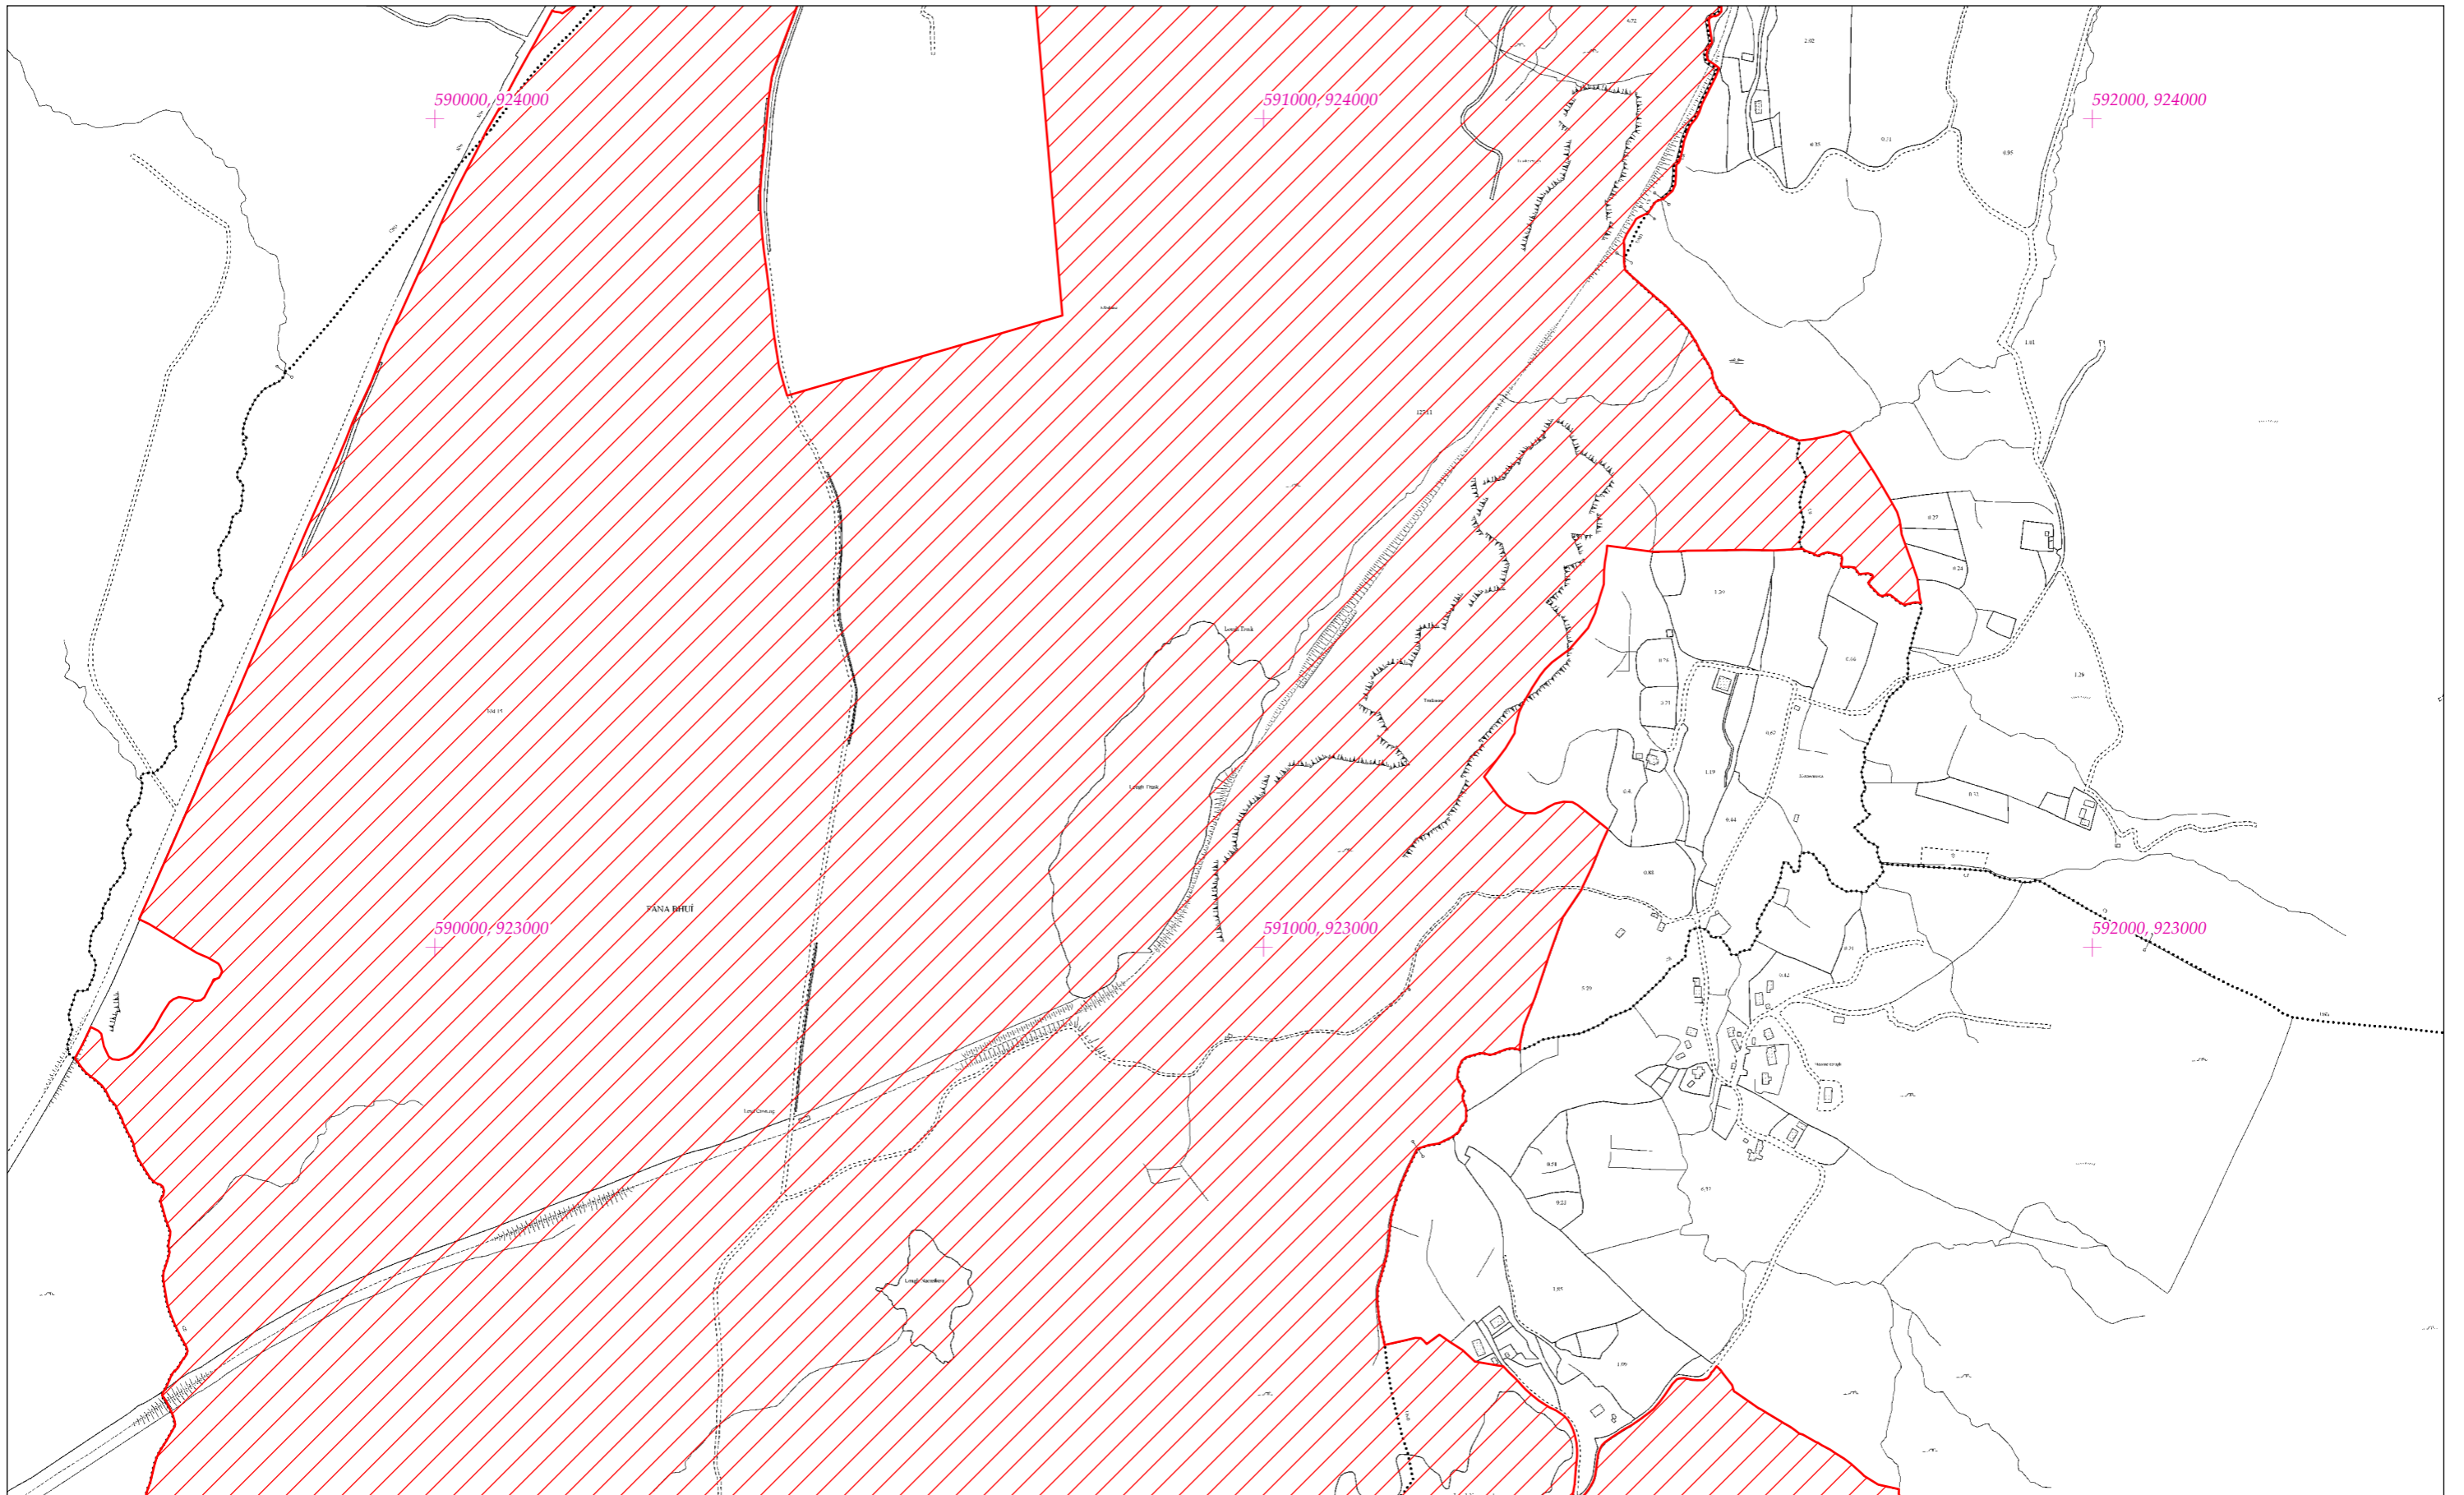

Rialachán 4(1)(b) / Regulation 4(1)(b)

Leathanach 8 de 16 (Co. Dhún na nGall)
Page 8 of 16 (Co. Donegal)

LIMISTÉAR FAOI CHAOMHNÚ SPEISIALTA
SPECIAL AREA OF CONSERVATION

Suirbhéireacht Ordanáis Éireann Ceadúnas Uimhir OSI-NMA-014 © OSi / Rialtas na hÉireann
Ordnance Survey Ireland Licence No. OSI-NMA-014© Ordnance Survey Ireland / Government of Ireland
Córas Combordanáidí: Trasteilgean Mercator na hÉireann / Co-ordinate System: Irish Transverse Mercator

LCS Phortach Fhána Bhúí/Loch na Cuinge
Fawnboy Bog/Lough Nacung SAC
1:5000 O.S. TILE0178b 8 of 16

SITE CODE
000140

Leagan / Version: 3.03
Arna chló an / Printed on: 19/07/2021