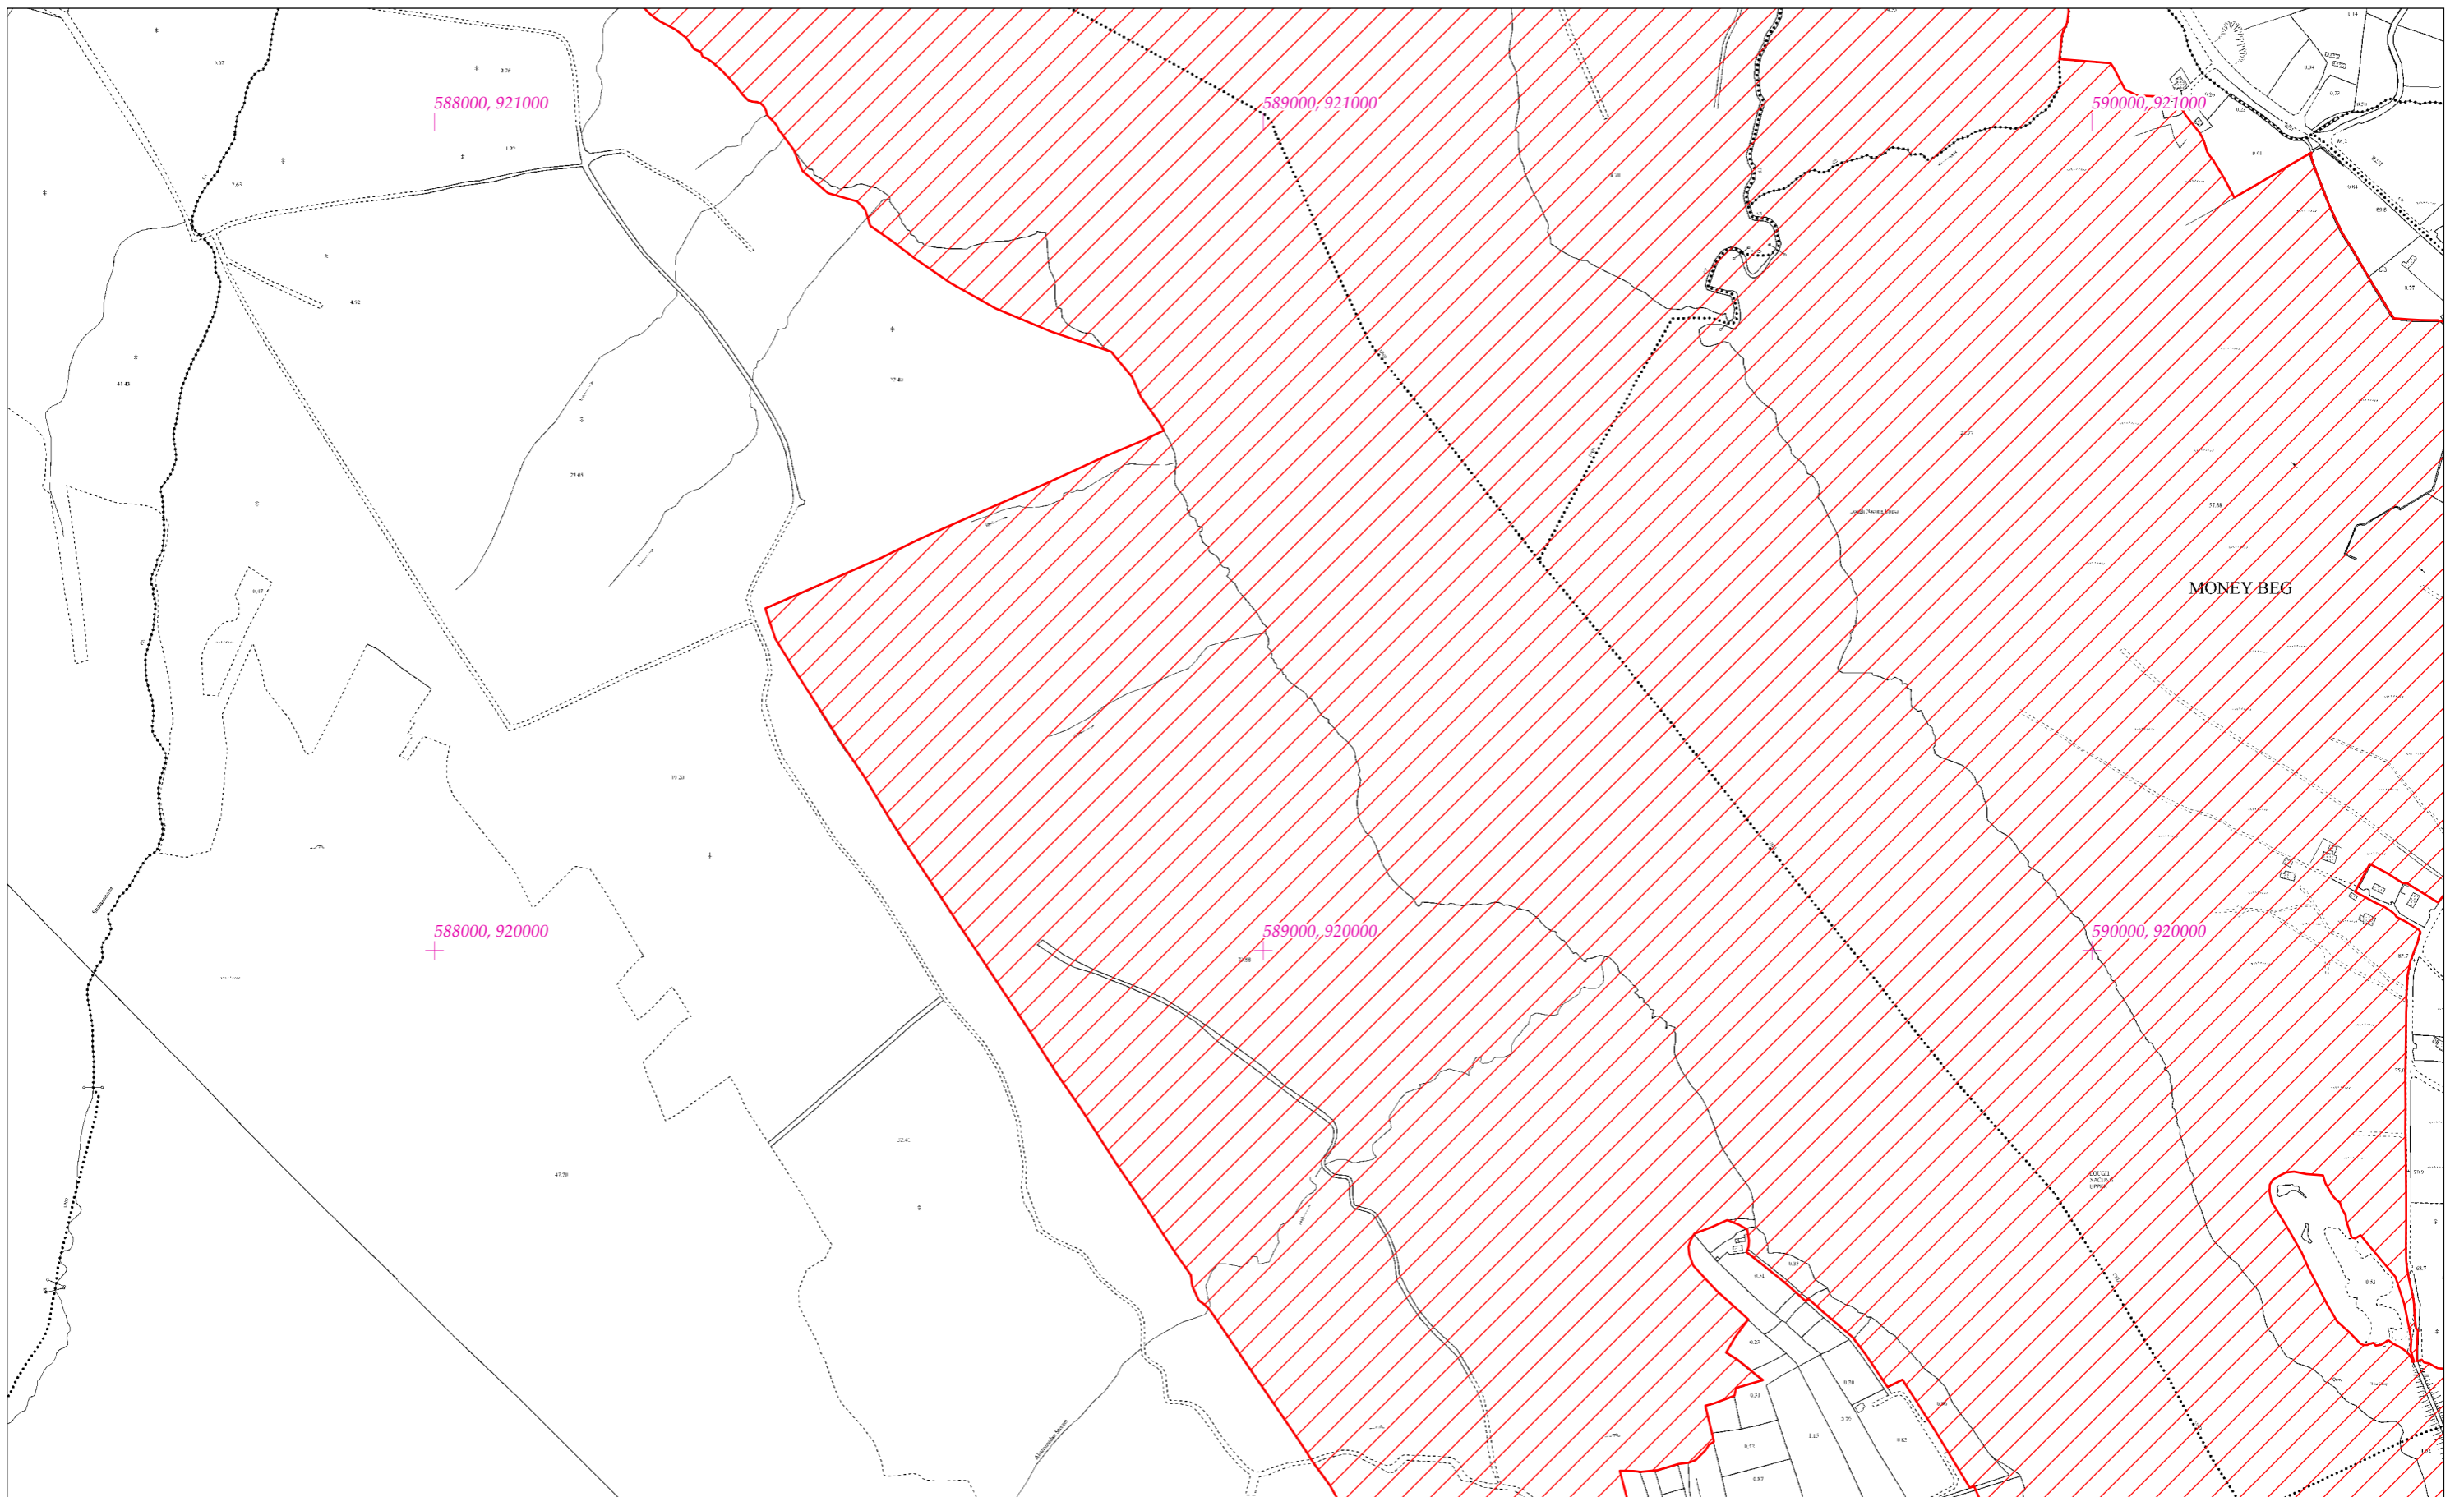

Rialachán 4(1)(b) / Regulation 4(1)(b)

Leathanach 11 de 16 (Co. Dhún na nGall)
Page 11 of 16 (Co. Donegal)

LIMISTÉAR FAOI CHAOMHNÚ SPEISIALTA
SPECIAL AREA OF CONSERVATION

Suirbhéireacht Ordanáis Éireann Ceadúnas Uimhir OSI-NMA-014 © OSi / Rialtas na hÉireann
Ordnance Survey Ireland Licence No. OSI-NMA-014© Ordnance Survey Ireland / Government of Ireland
Córas Combordánáidí: Trasteilgean Mercator na hÉireann / Co-ordinate System: Irish Transverse Mercator

LCS Phortach Fhána Bhuí/Loch na Cuinge
Fawnboy Bog/Lough Nacung SAC
1:5000 O.S. TILE0203a 11 of 16

SITE CODE
000140

Leagan / Version: 3.03
Arna chló an / Printed on: 19/07/2021