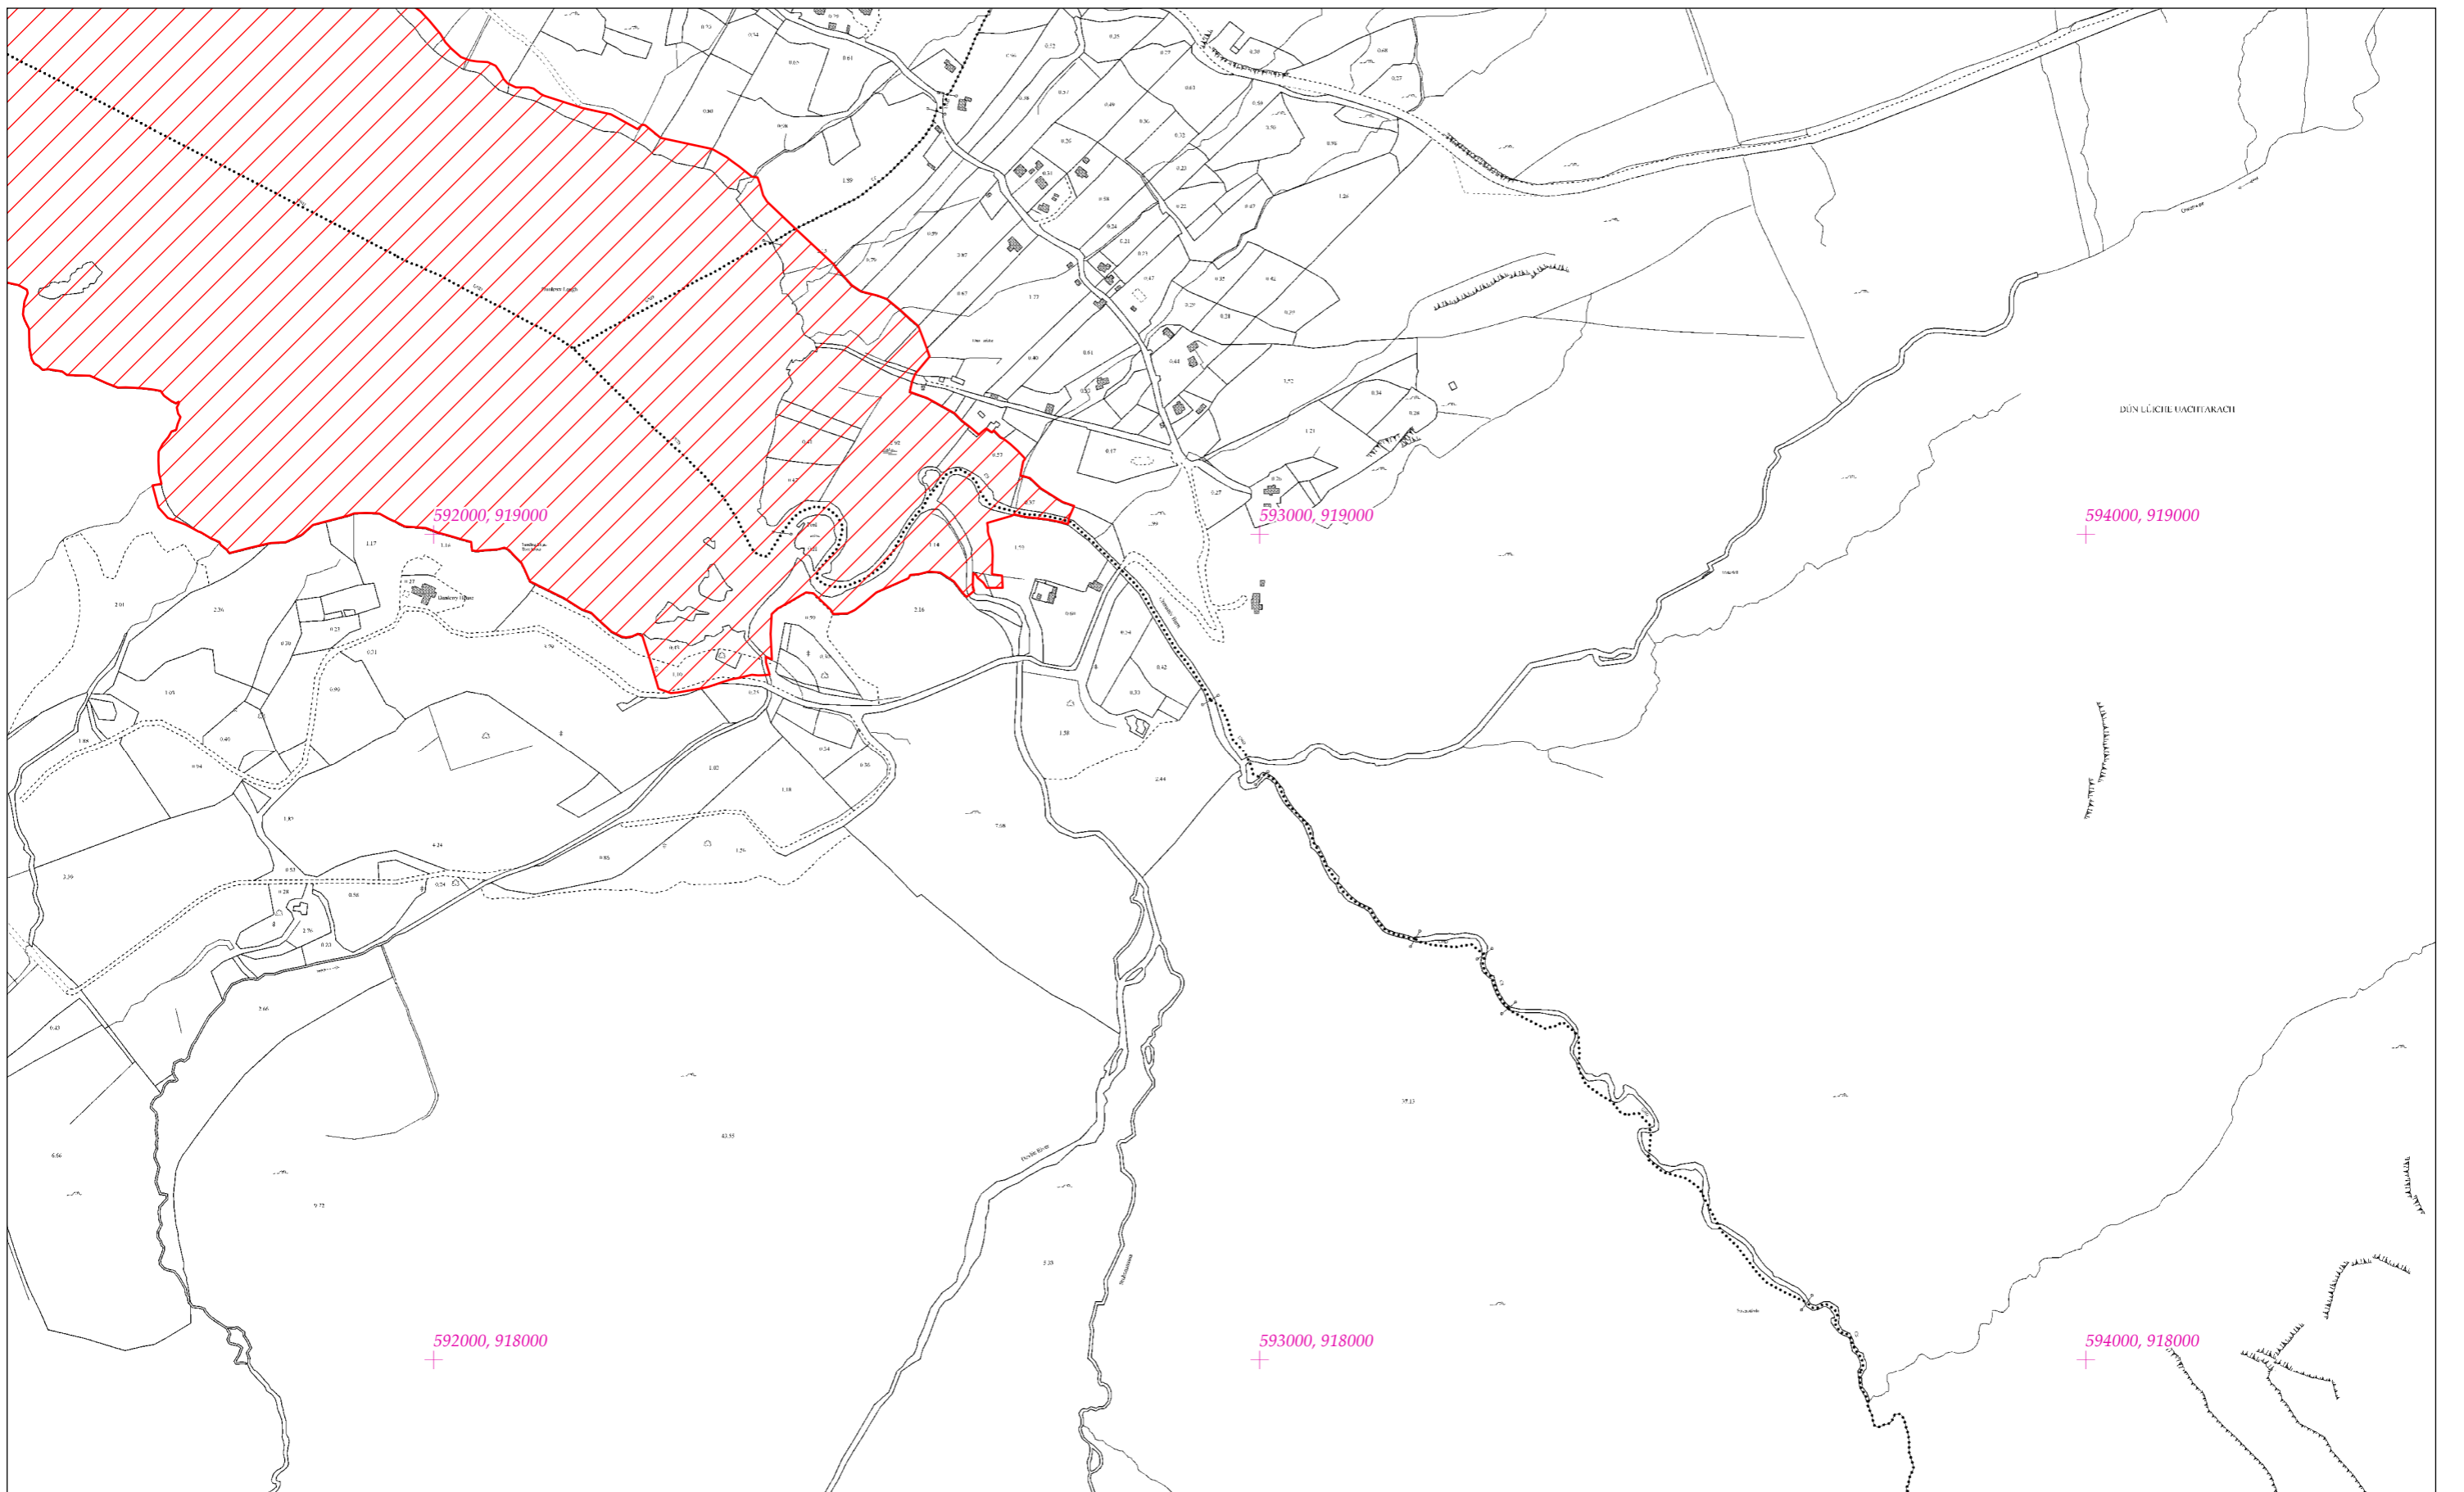

Rialachán 4(1)(b) / Regulation 4(1)(b)

Leathanach 16 de 16 (Co. Dhún na nGall)
Page 16 of 16 (Co. Donegal)

LIMISTÉAR FAOI CHAOMHNÚ SPEISIALTA
SPECIAL AREA OF CONSERVATION

Suirbhéireacht Ordanáis Éireann Ceadúnas Uimhir OSI-NMA-014 © OSi / Rialtas na hÉireann
Ordnance Survey Ireland Licence No. OSI-NMA-014© Ordnance Survey Ireland / Government of Ireland
Córas Combordanáidí: Trasteilgean Mercator na hÉireann / Co-ordinate System: Irish Transverse Mercator

LCS Phortach Fhána Bhuí/Loch na Cuinge
Fawnboy Bog/Lough Nacung SAC
1:5000 O.S. TILE0204c 16 of 16

SITE CODE
000140

Leagan / Version: 3.03
Arna chló an / Printed on: 19/07/2021