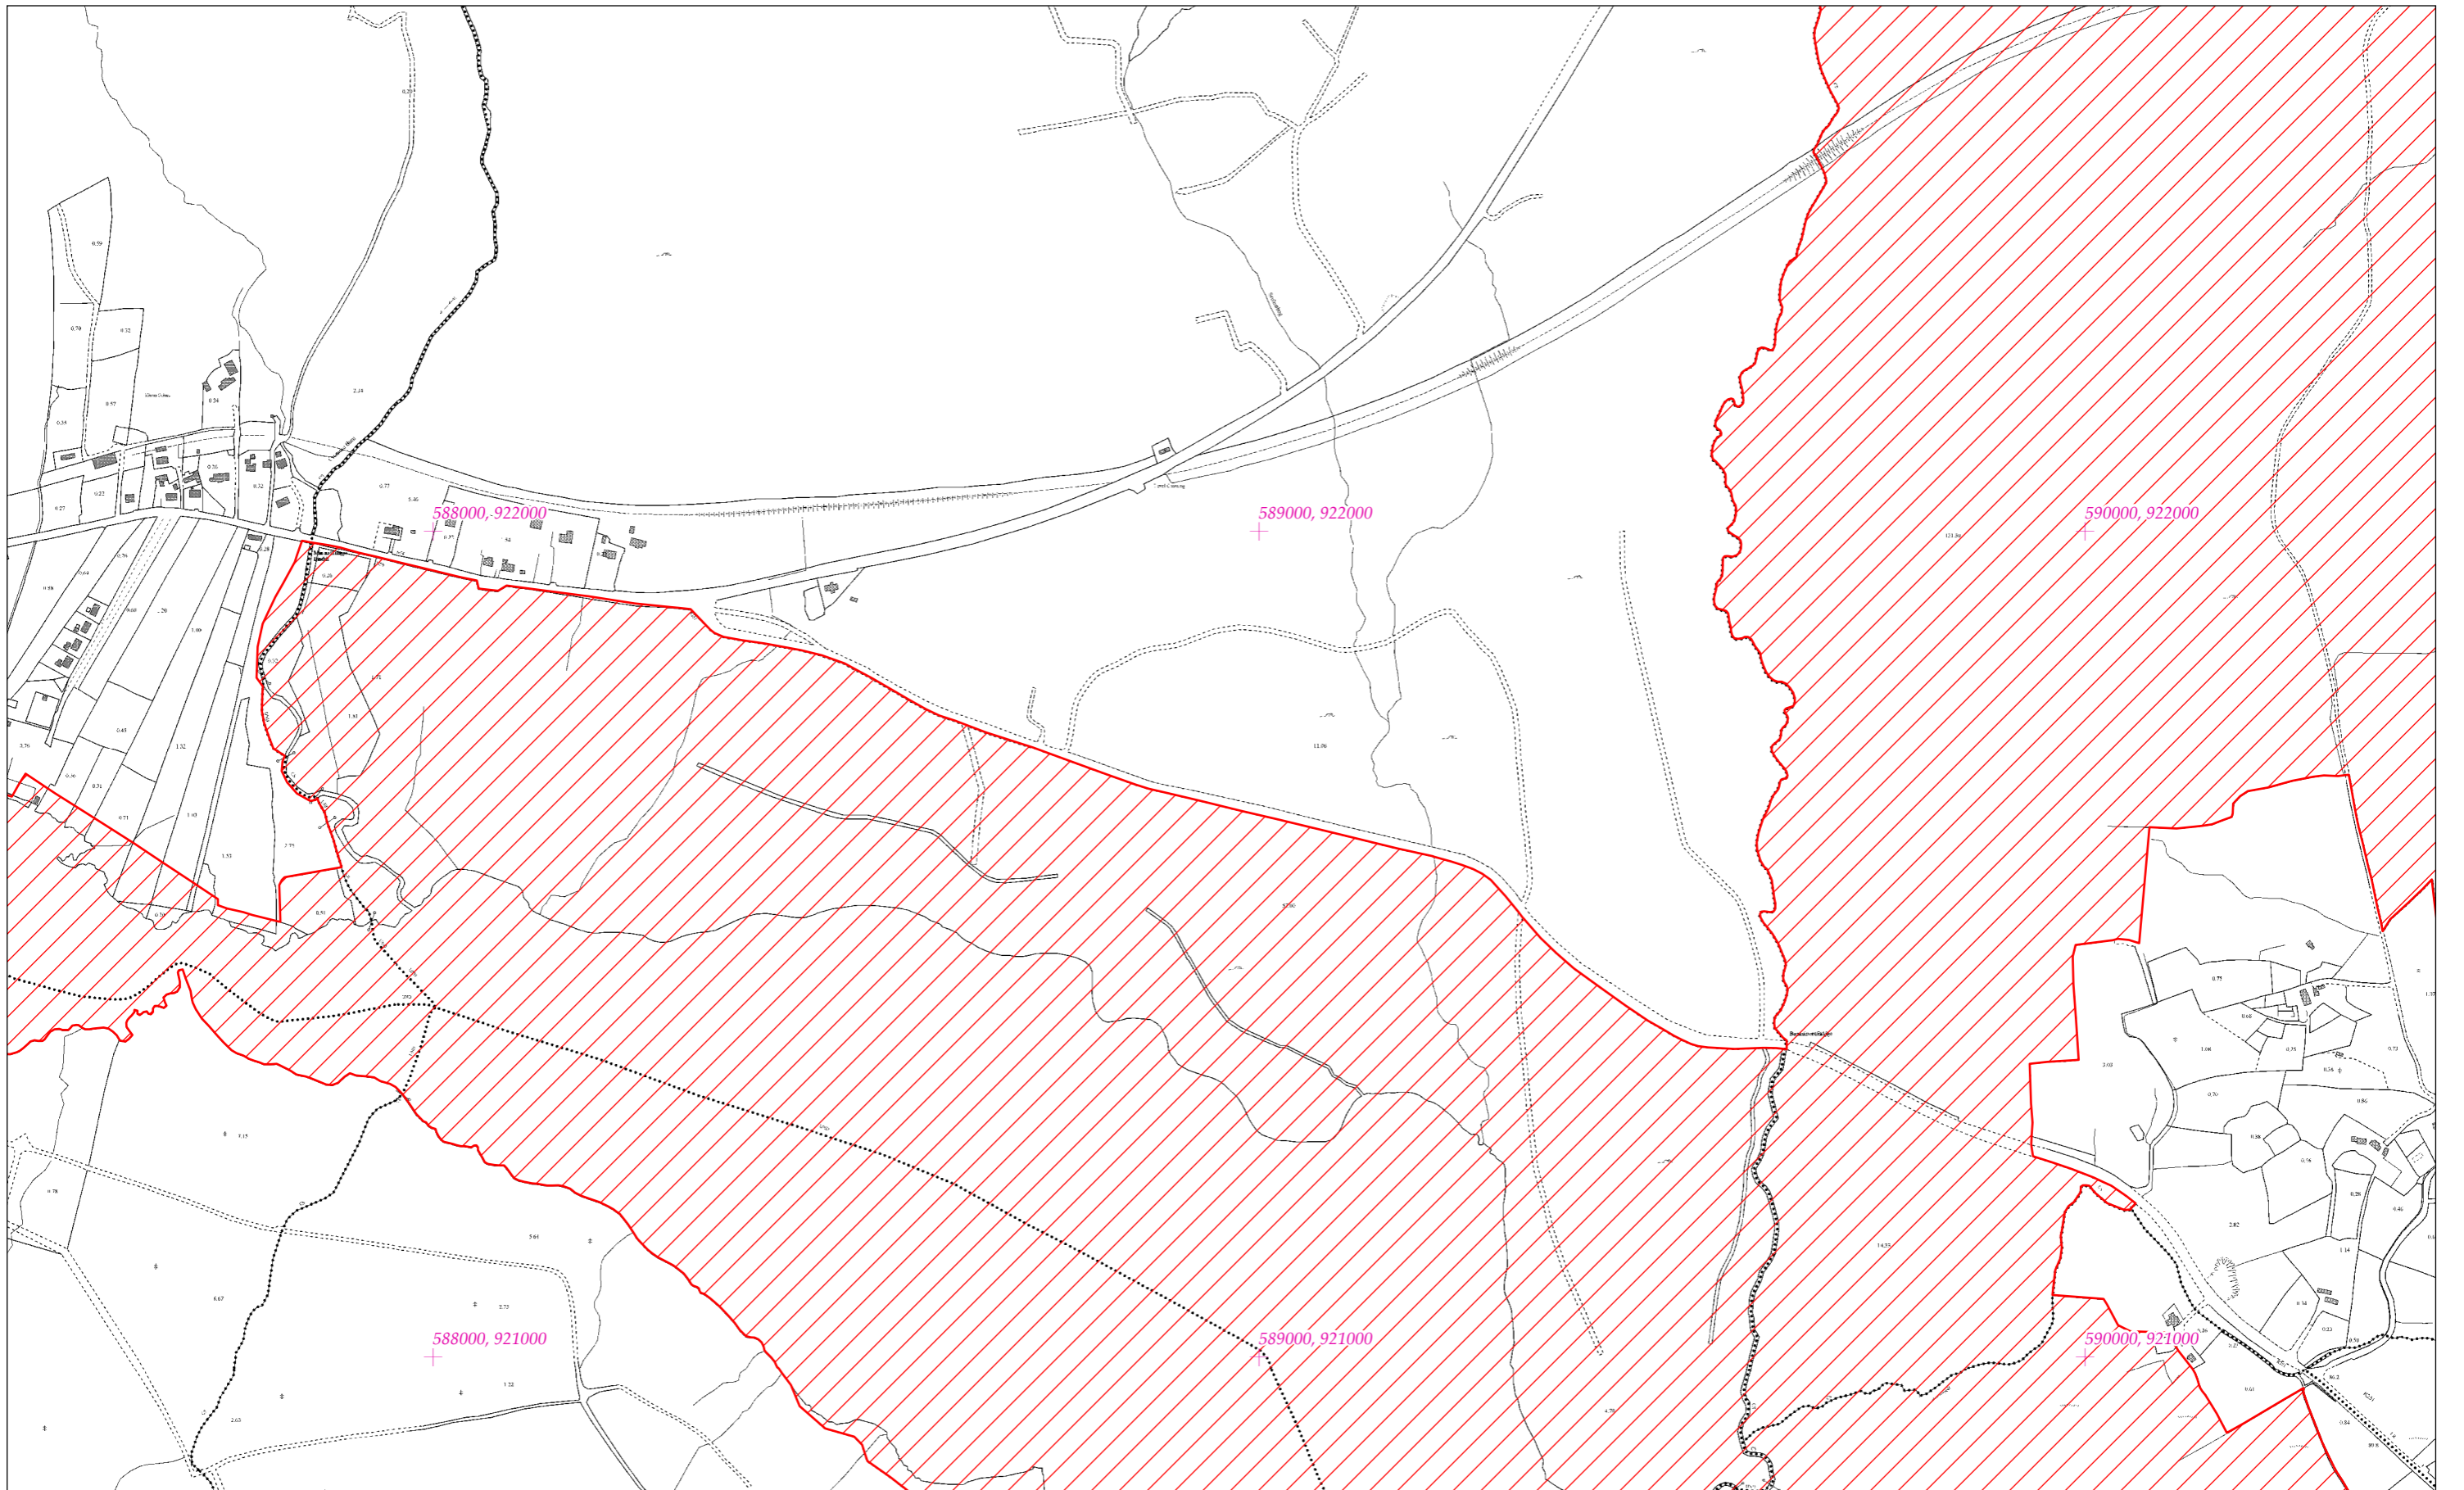

Rialachán 4(1)(b) / Regulation 4(1)(b)

Leathanach 9 de 16 (Co. Dhún na nGall)
Page 9 of 16 (Co. Donegal)

LIMISTÉAR FAOI CHAOMHNÚ SPEISIALTA
SPECIAL AREA OF CONSERVATION

Suirbhéireacht Ordanáis Éireann Ceadúnas Uimhir OSI-NMA-014 © OSi / Rialtas na hÉireann
Ordnance Survey Ireland Licence No. OSI-NMA-014© Ordnance Survey Ireland / Government of Ireland
Córas Combordanáidí: Trasteilgean Mercator na hÉireann / Co-ordinate System: Irish Transverse Mercator

LCS Phortach Fhána Bhúí/Loch na Cuinge
Fawnboy Bog/Lough Nacung SAC
1:5000 O.S. TILE0178c 9 of 16

SITE CODE
000140

Leagan / Version: 3.03
Arna chló an / Printed on: 19/07/2021