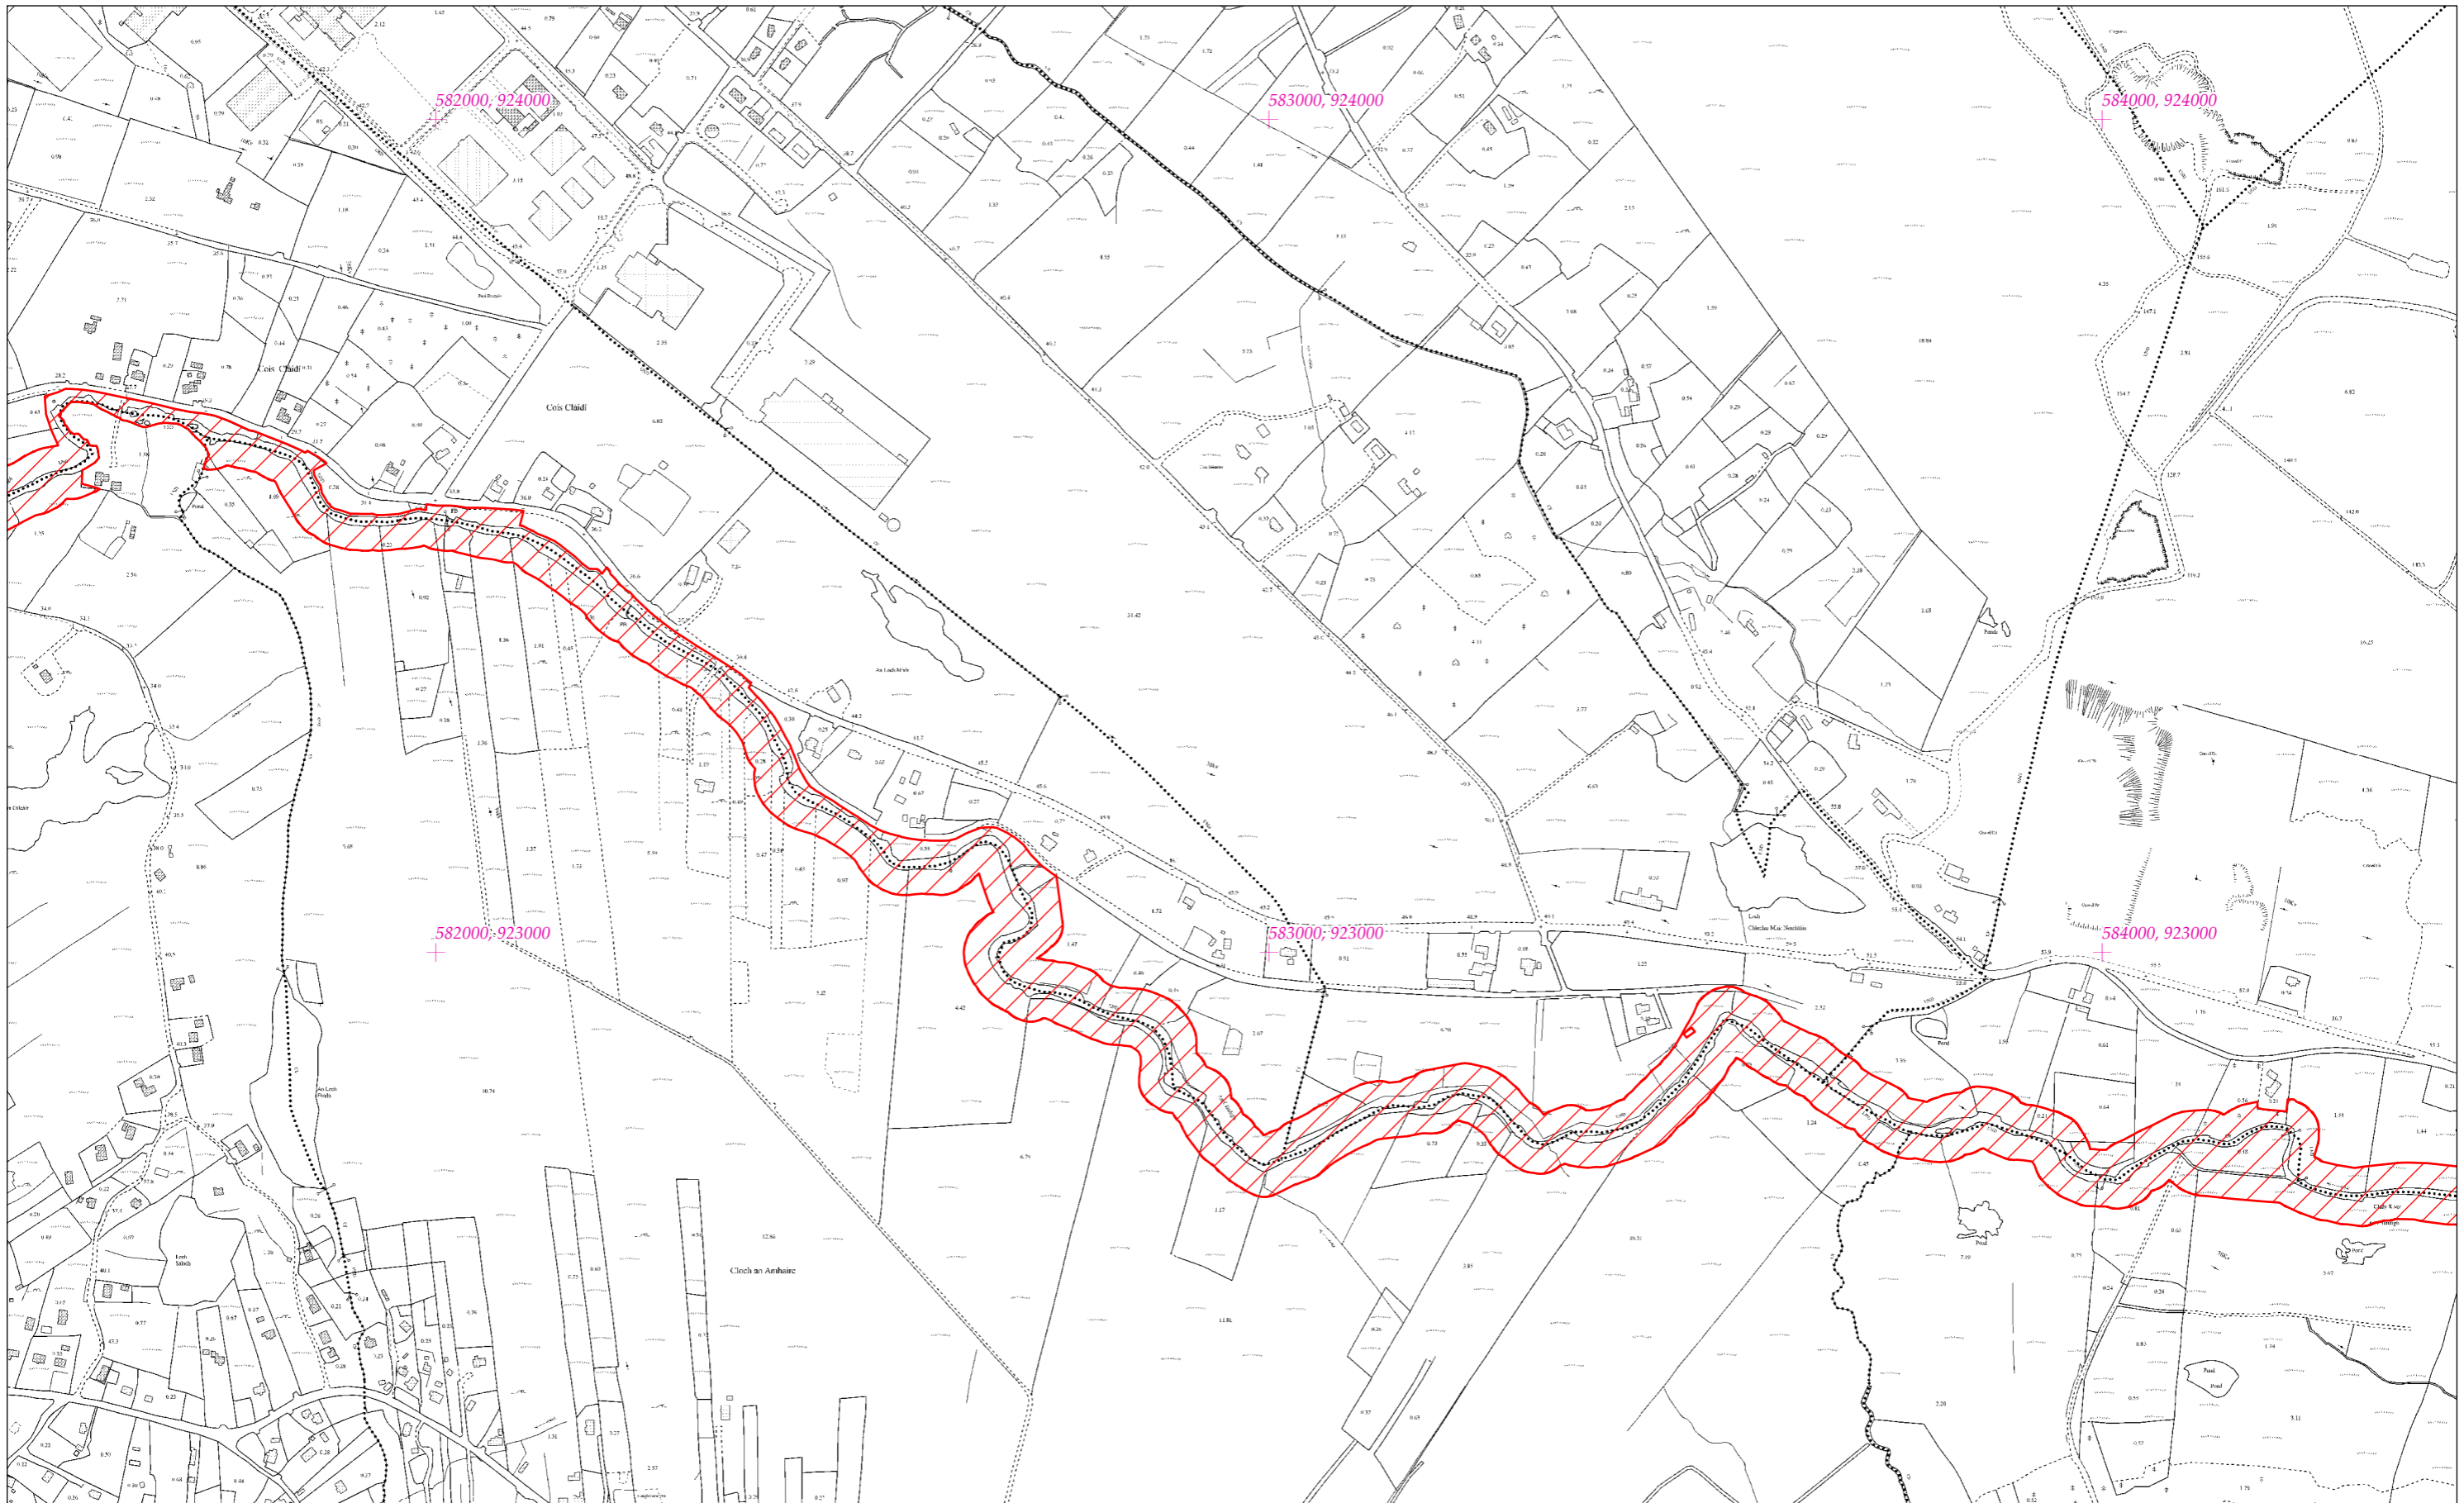

Rialachán 4(1)(b) / Regulation 4(1)(b)

Leathanach 3 de 16 (Co. Dhún na nGall)
Page 3 of 16 (Co. Donegal)

LIMISTÉAR FAOI CHAOMHNÚ SPEISIALTA
SPECIAL AREA OF CONSERVATION

Suirbhéireacht Ordanáis Éireann Ceadúnas Uimhir OSI-NMA-014 © OSi / Rialtas na hÉireann
Ordnance Survey Ireland Licence No. OSI-NMA-014© Ordnance Survey Ireland / Government of Ireland
Córas Combordánáidí: Trasteilgean Mercator na hÉireann / Co-ordinate System: Irish Transverse Mercator

LCS Phortach Fhána Bhúí/Loch na Cuinge
Fawnboy Bog/Lough Nacung SAC
1:5000 O.S. TILE0176b 3 of 16

SITE CODE
000140

Leagan / Version: 3.03
Arna chlón an / Printed on: 19/07/2021