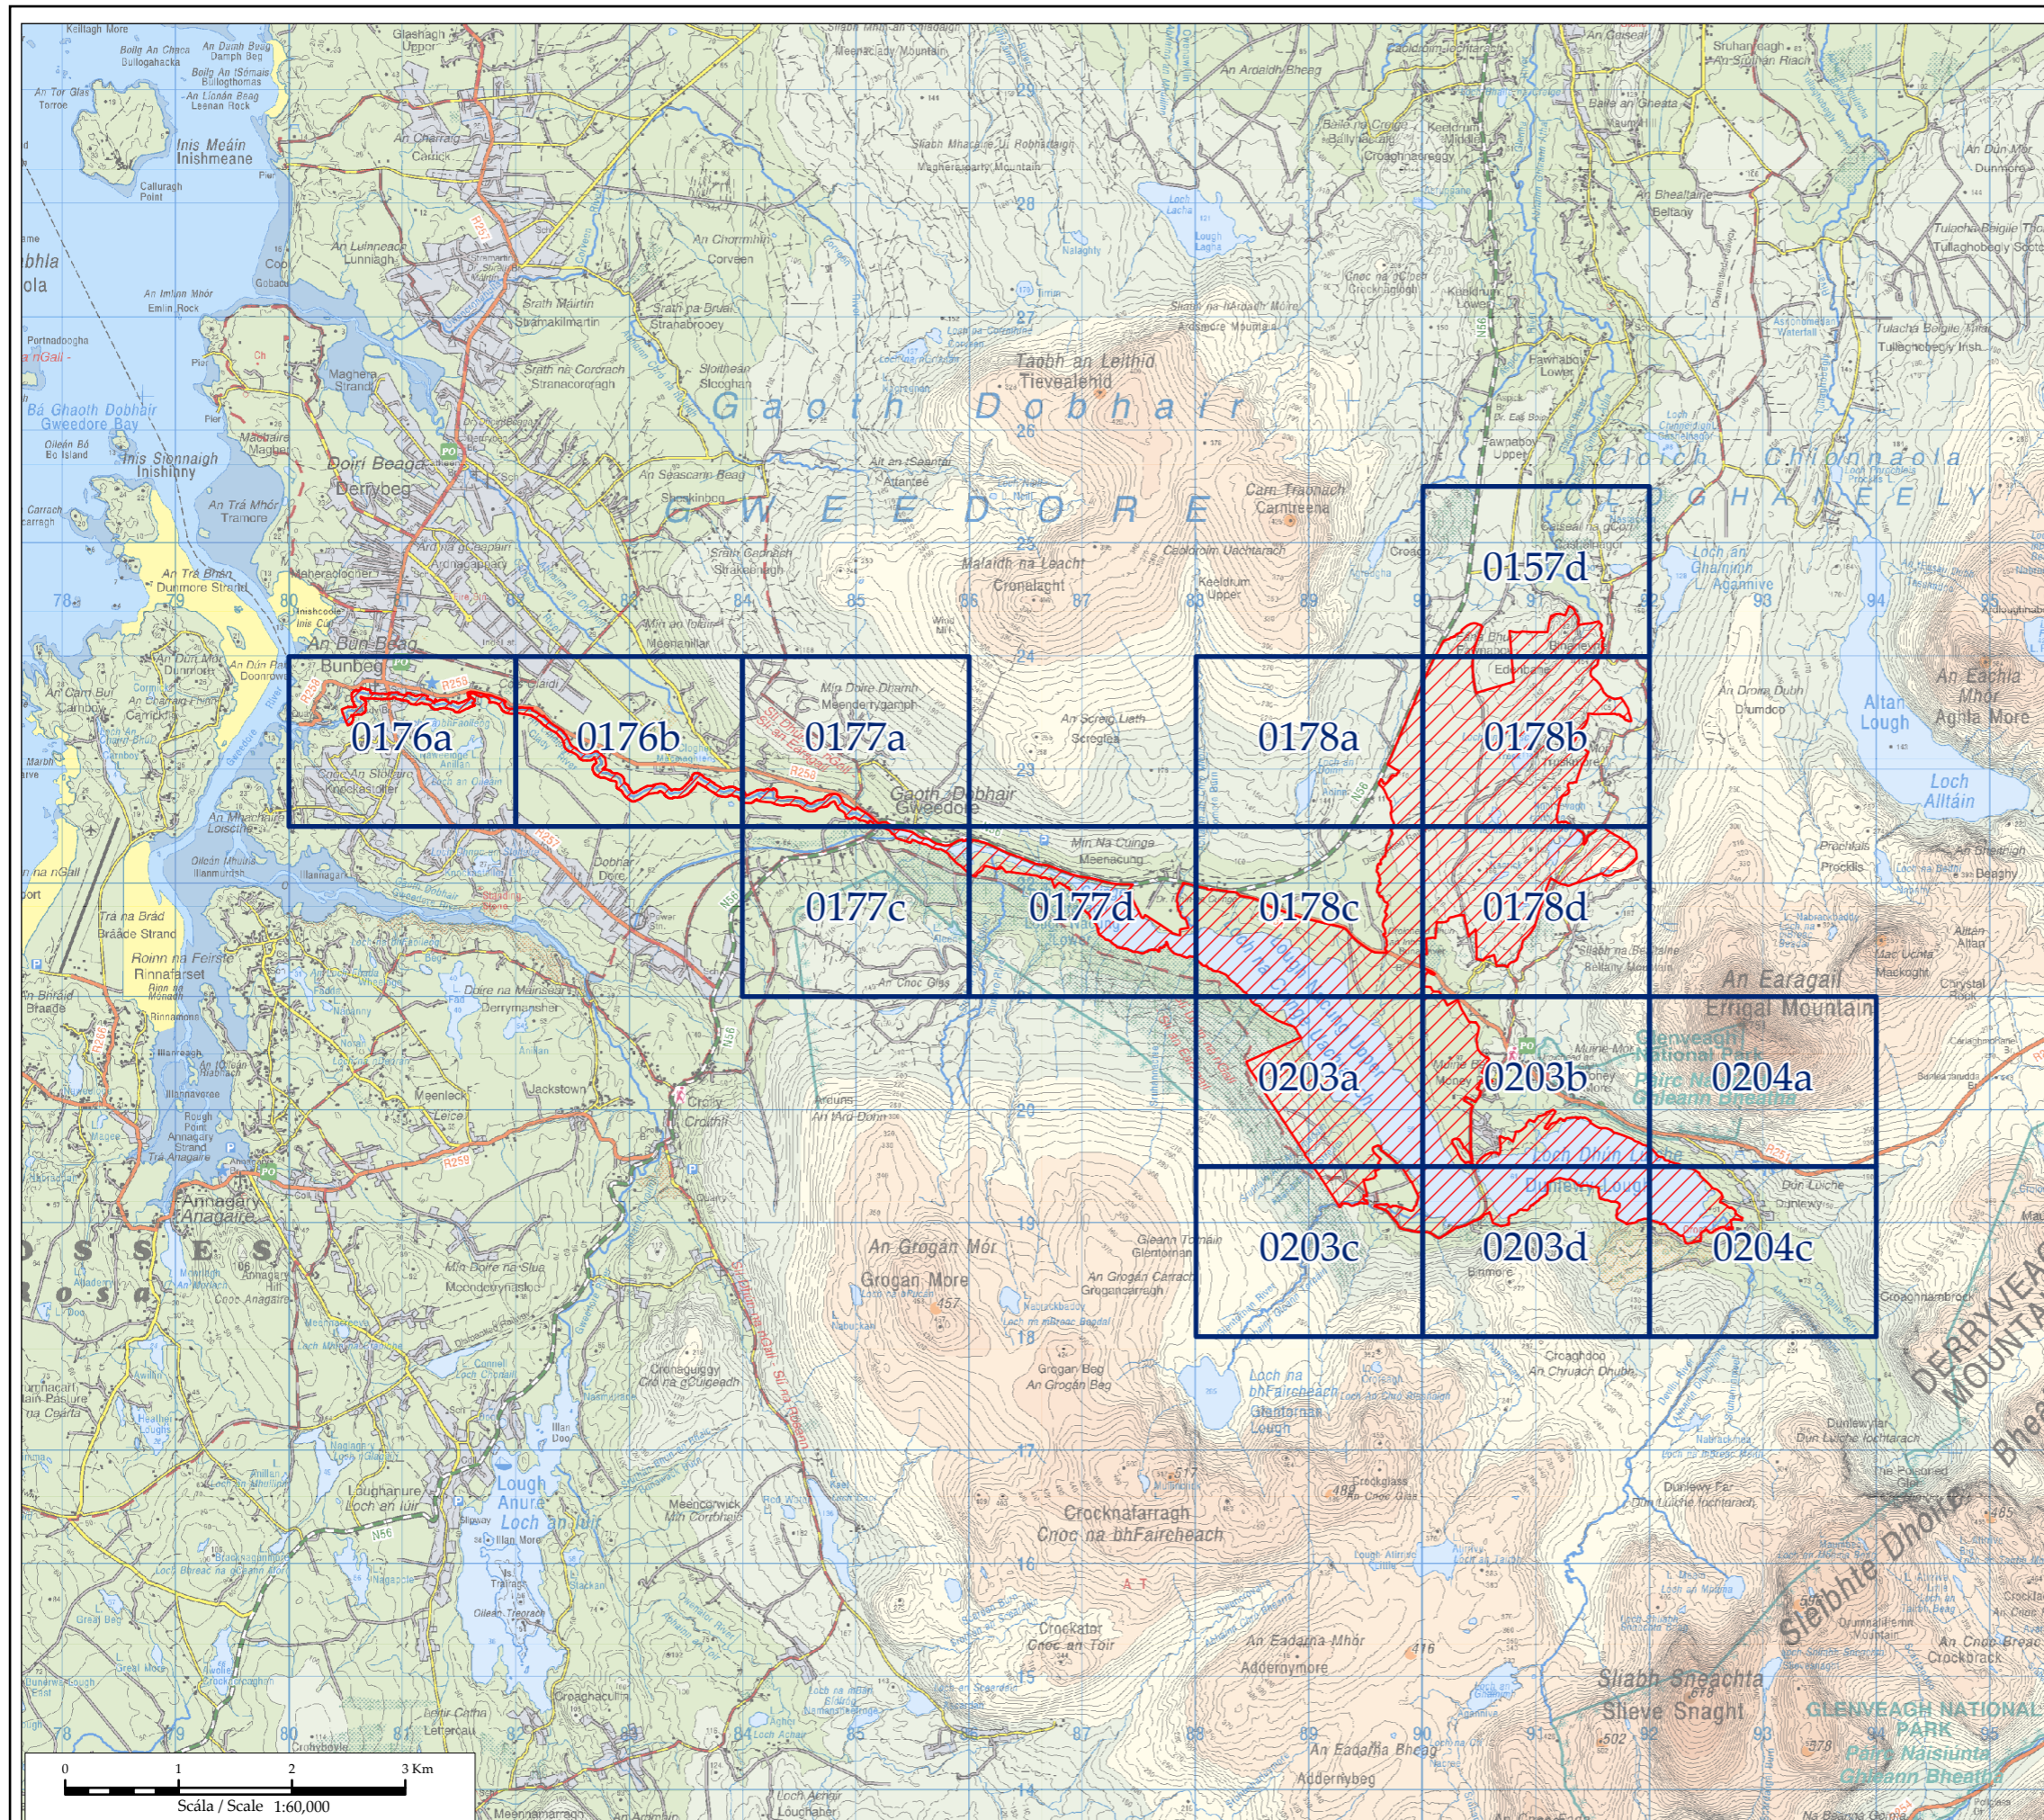

Sceideal 1 / Schedule 1

LIMISTÉAR FAOI CHAOMHNÚ SPEISIALTA SPECIAL AREA OF CONSERVATION

- Limistéar faoi Chaomhnú Speisialta
  Special Area of Conservation
- Rialachán 4(1)(b) Innéacs Mapa Mionsonraithe
  Regulation 4(1)(b) Detail Map Index

LCS Phortach Fhána Bhuí/Loch na Cuinge Fawnboy Bog/Lough Nacung SAC

000140

Achar / Area 1,106.64 ha

Co. Dhún na nGall
Co. Donegal

Suirbhéireacht Ordánais Éireann Ceadúnas Uimhir OSI-NMA-014 © OSI / Rialtas na hÉireann
Ordnance Survey Ireland Licence No. OSI-NMA-014 © Ordnance Survey Ireland / Government of Ireland
Córas Comhordanáidí: Trasteigean Mercator na hÉireann / Co-ordinate System: Irish Transverse Mercator

Leagan / Version: 3.03

Arna chló an / Printed on: 19/07/2021