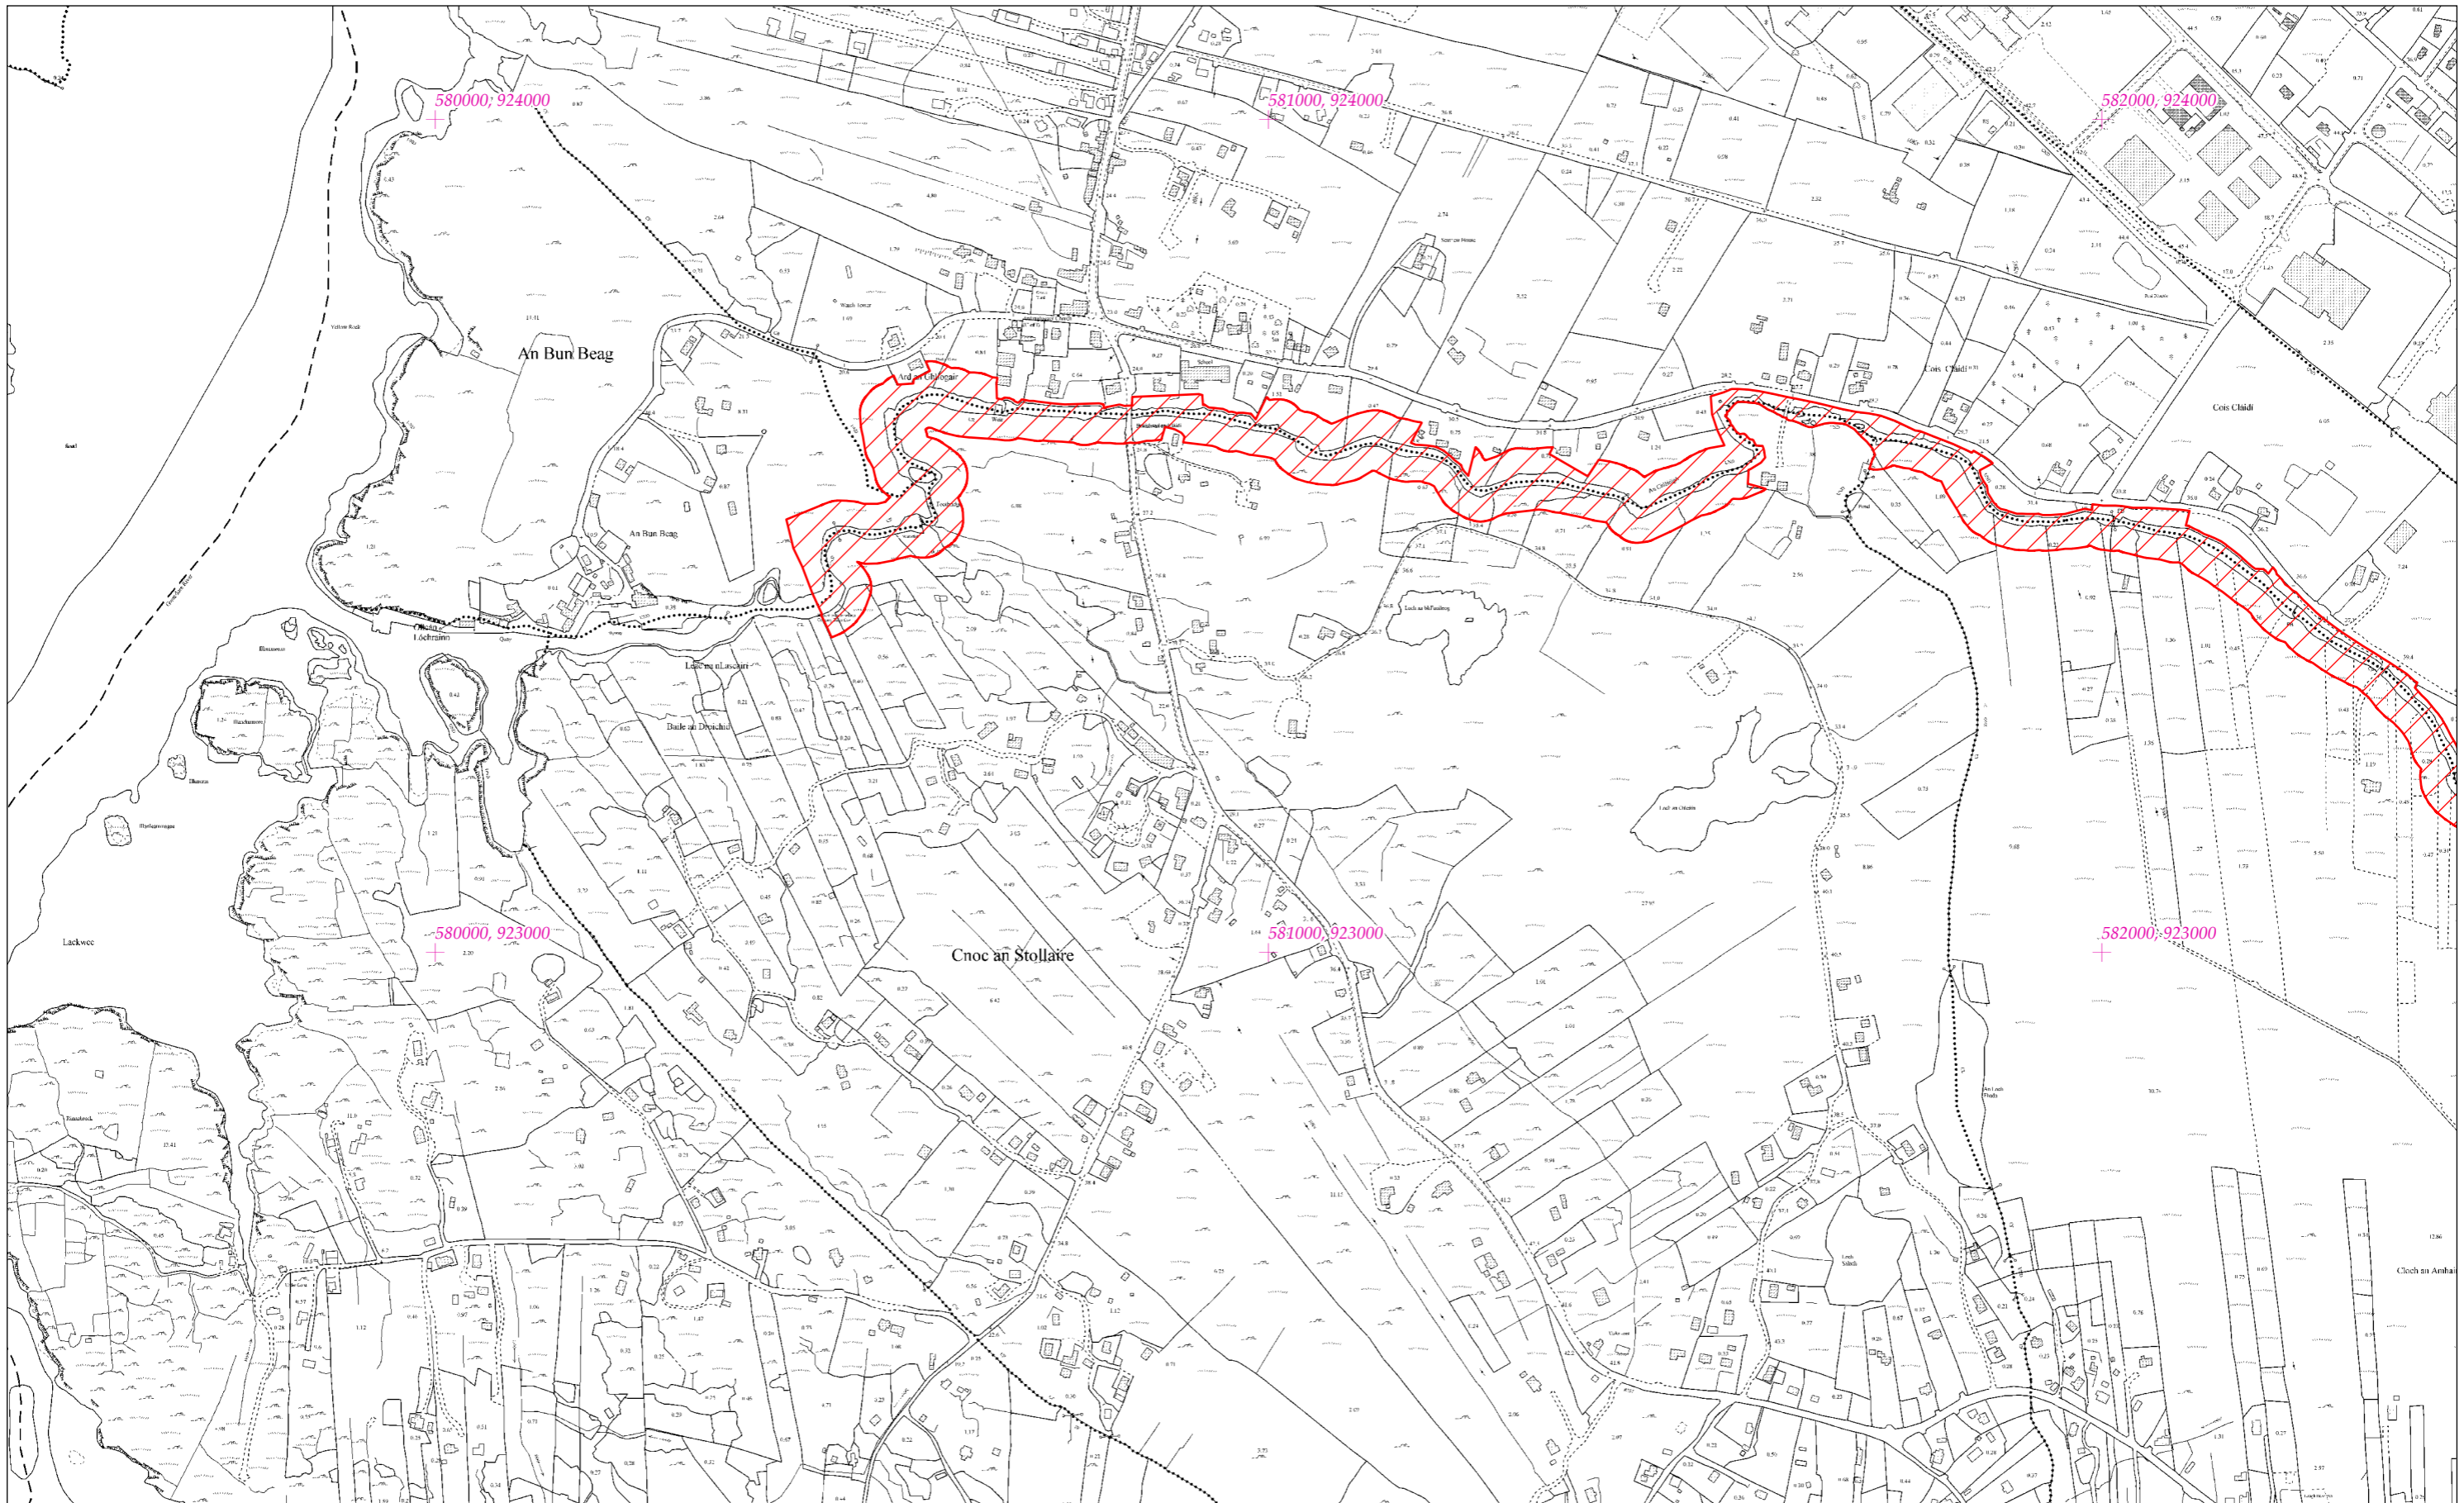

Rialachán 4(1)(b) / Regulation 4(1)(b)

Leathanach 2 de 16 (Co. Dhún na nGall)
Page 2 of 16 (Co. Donegal)

LIMISTÉAR FAOI CHAOMHNÚ SPEISIALTA
SPECIAL AREA OF CONSERVATION

Suirbhéireacht Ordanáis Éireann Ceadúnas Uimhir OSI-NMA-014 © OSi / Rialtas na hÉireann
Ordnance Survey Ireland Licence No. OSI-NMA-014© Ordnance Survey Ireland / Government of Ireland
Córas Combordánáidí: Trasteilgean Mercator na hÉireann / Co-ordinate System: Irish Transverse Mercator

LCS Phortach Fhána Bhúí/Loch na Cuinge
Fawnboy Bog/Lough Nacung SAC
1:5000 O.S. TILE0176a 2 of 16

SITE CODE
000140

Leagan / Version: 3.03
Arna chló an / Printed on: 19/07/2021