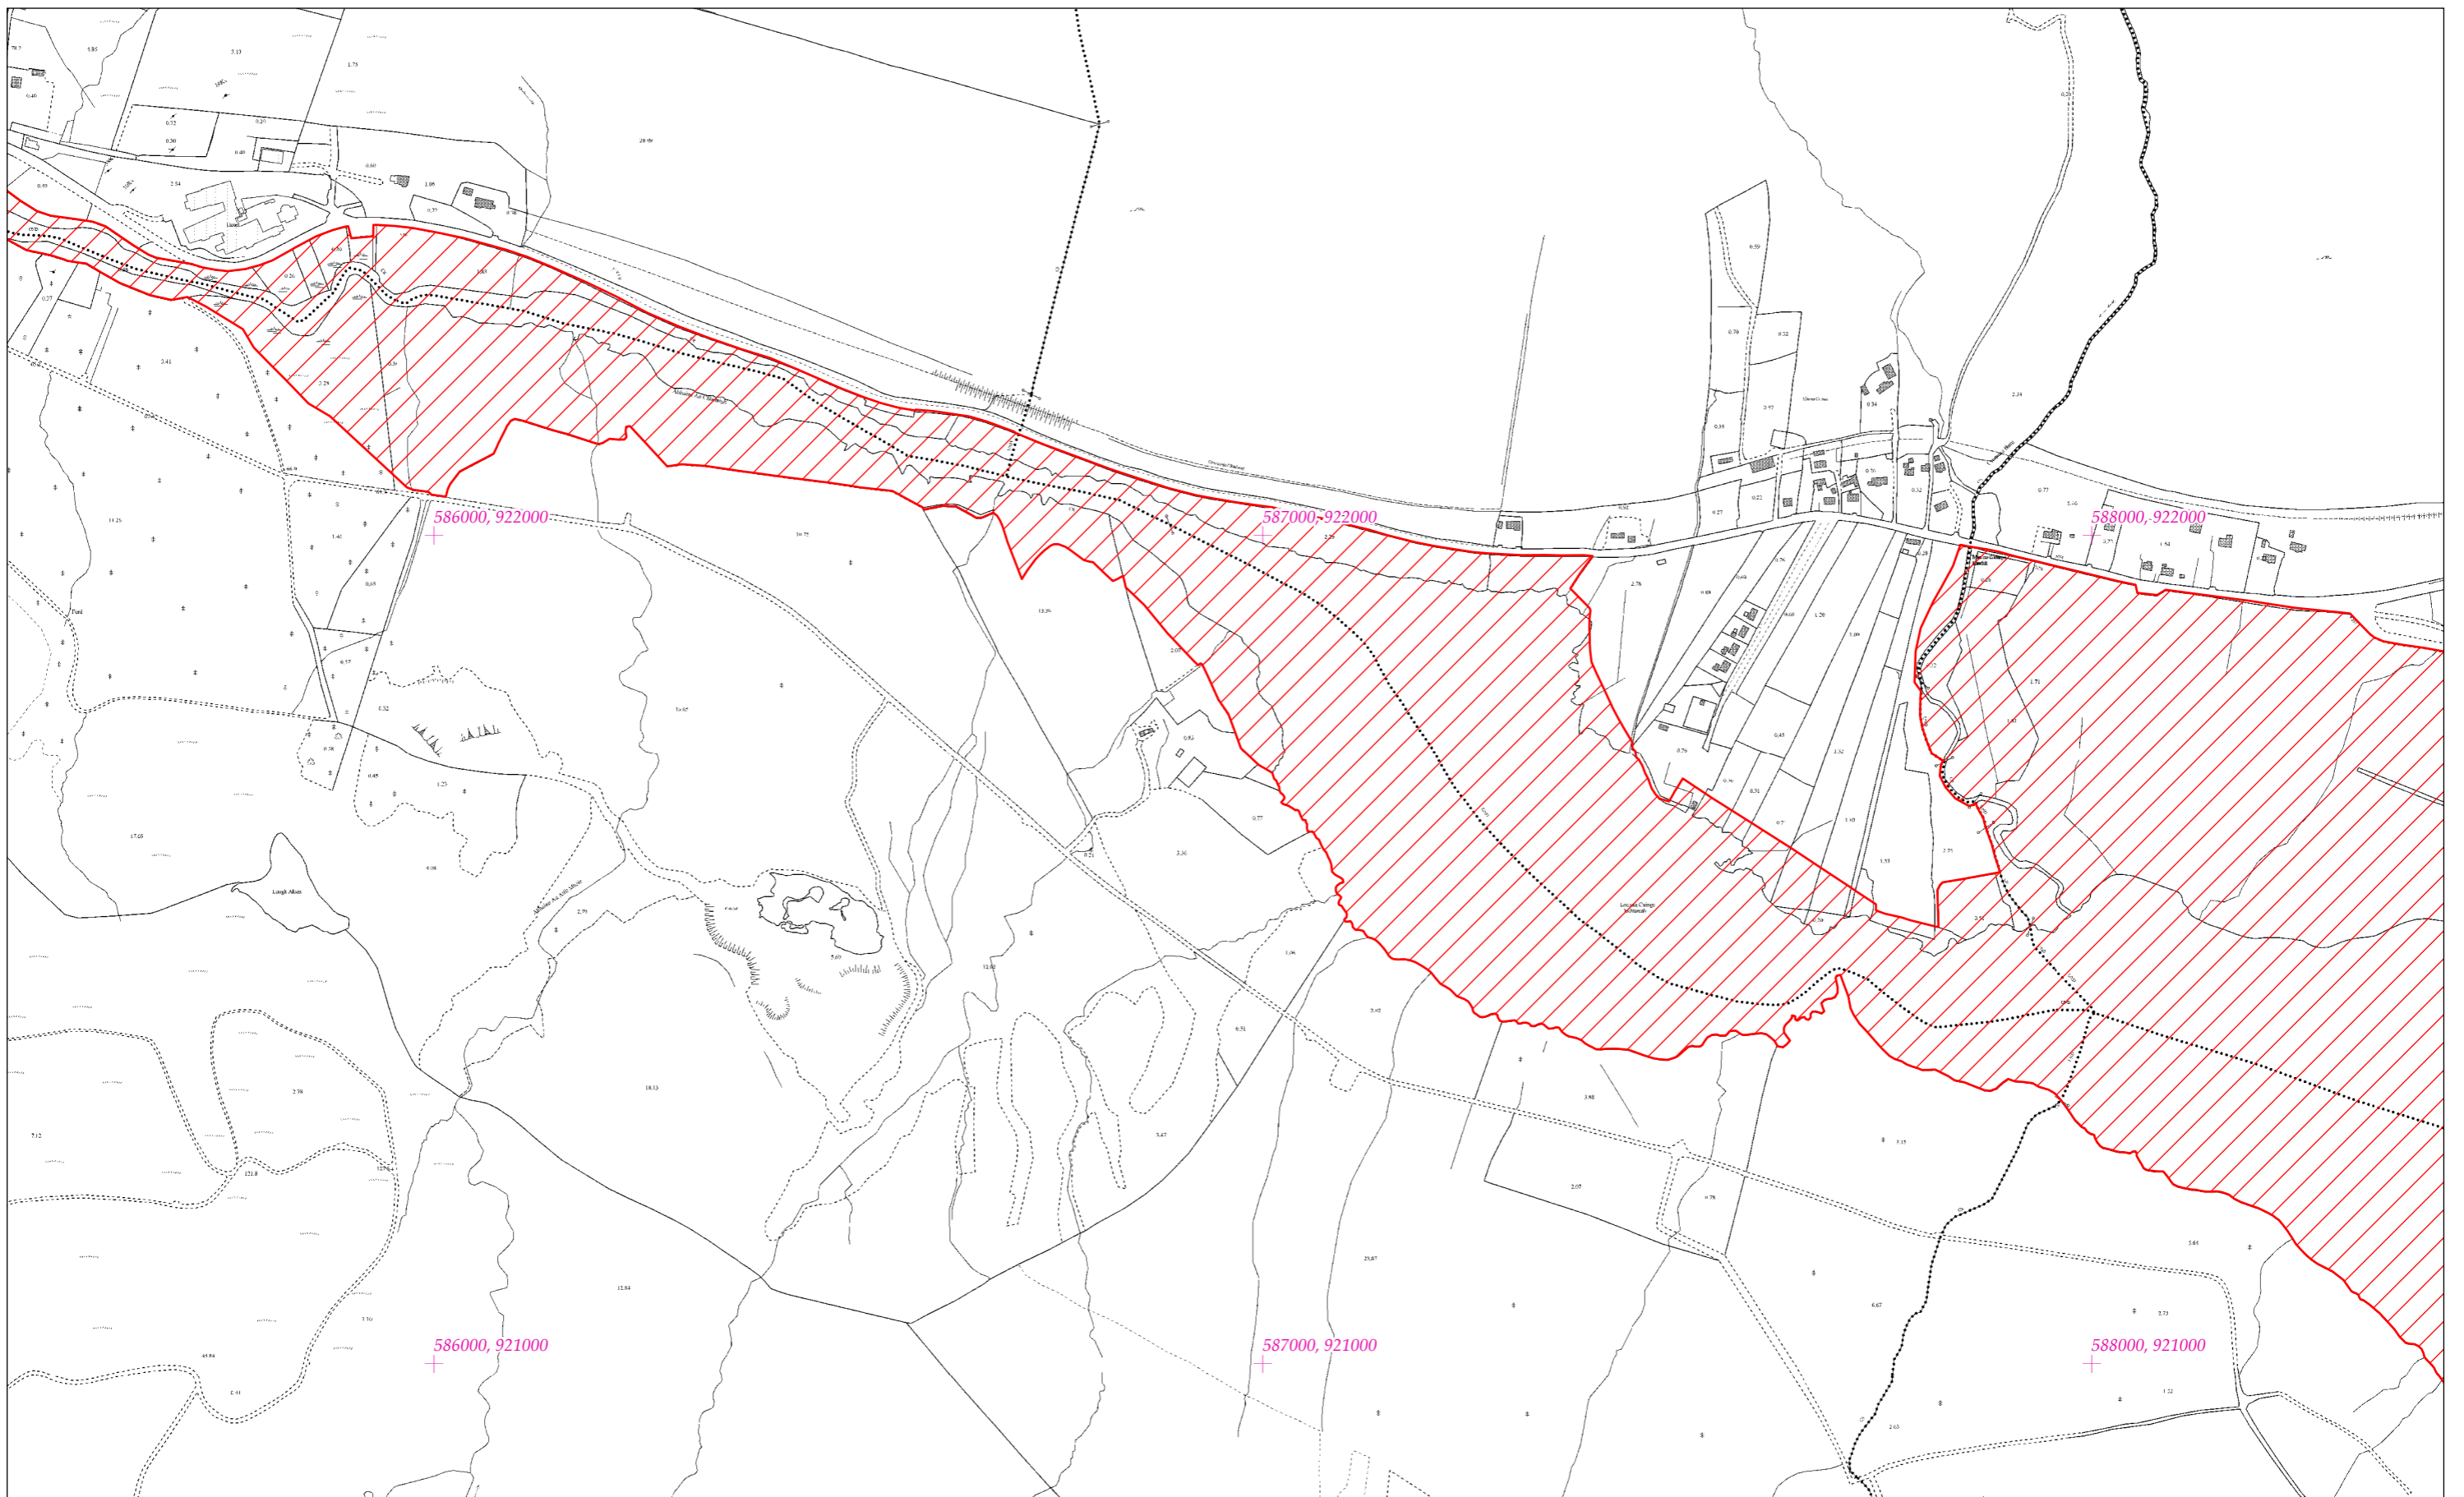

Rialachán 4(1)(b) / Regulation 4(1)(b)

Leathanach 6 de 16 (Co. Dhún na nGall)
Page 6 of 16 (Co. Donegal)

LIMISTÉAR FAOI CHAOMHNÚ SPEISIALTA
SPECIAL AREA OF CONSERVATION

Suirbhéireacht Ordanáis Éireann Ceadúnas Uimhir OSI-NMA-014 © OSI / Rialtas na hÉireann
Ordnance Survey Ireland Licence No. OSI-NMA-014© Ordnance Survey Ireland / Government of Ireland
Córas Combordanáidí: Trasteilgean Mercator na hÉireann / Co-ordinate System: Irish Transverse Mercator

LCS Phortach Fhána Bhuí/Loch na Cuinge
Fawnboy Bog/Lough Nacung SAC
1:5000 O.S. TILE0177d 6 of 16

SITE CODE
000140

Leagan / Version: 3.03
Arna chló an / Printed on: 19/07/2021