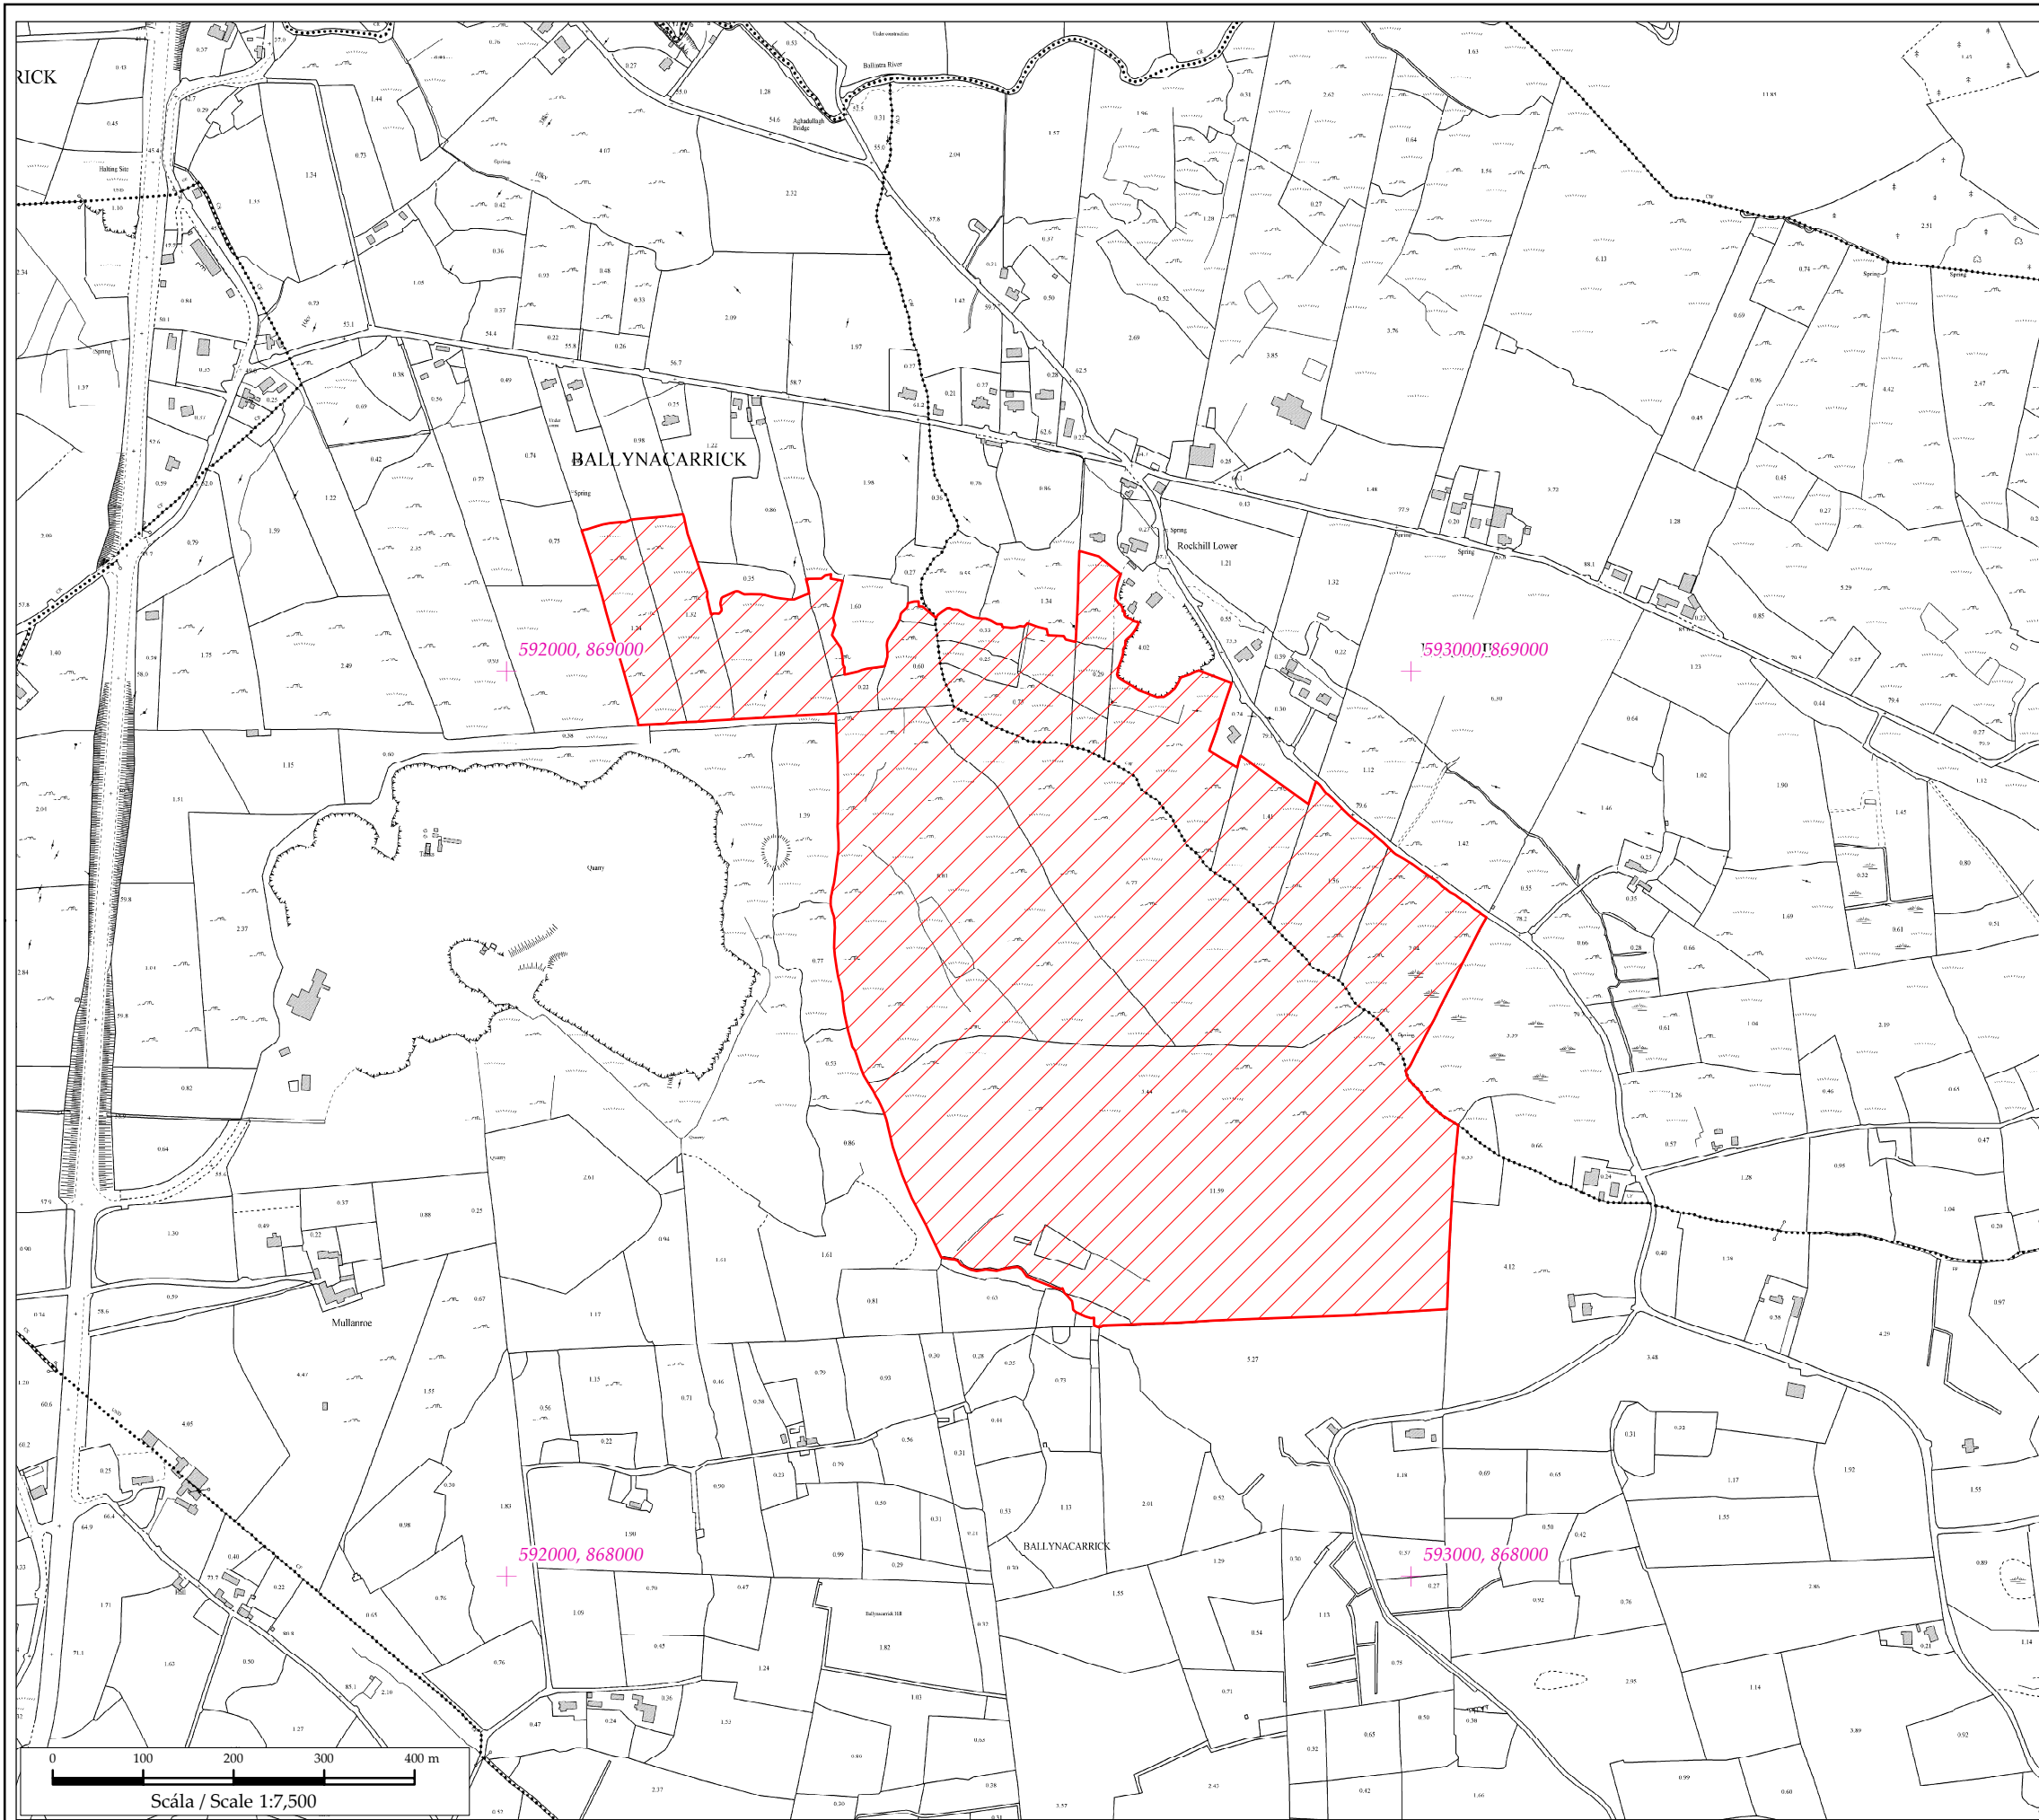

Sceideal 1 / Schedule 1

LIMISTÉAR FAOI CHAOMHNÚ SPEISIALTA SPECIAL AREA OF CONSERVATION

 Limistéar faoi Chaomhnú Speisialta
Special Area of Conservation

LCS Bhaile an tSratha
Ballintra SAC
000115
Achar / Area 47.18 ha

Leagan / Version: 3.01

Arna chlón an / Printed on: 30/03/2016

Scála / Scale 1:7,500