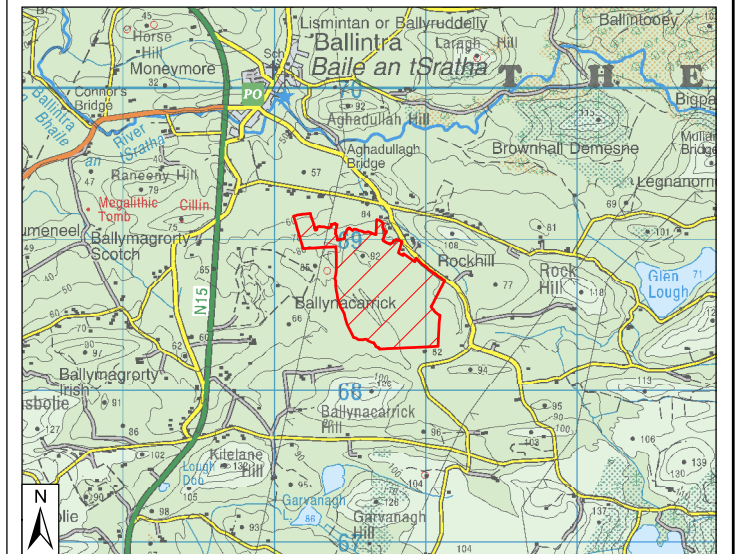

Co. Dhún na nGall
Co. Donegal

Suirbhéireacht Ordnáis Éireann Ceadúnas Uimhir EN 0059216 © OSi / Rialtas na hÉireann
Ordnance Survey Ireland Licence No. EN 0059216 © Ordnance Survey Ireland / Government of Ireland
Córas Comhordanáidí: Trasteilgean Mercator na hÉireann / Co-ordinate System: Irish Transverse Mercator

Leagan / Version: 3.01

Arna chlón an / Printed on: 30/03/2016